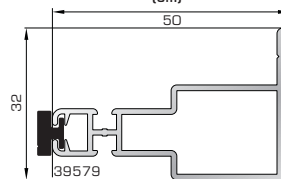

94400

Αντικρυστό προφίλ με βουρτσάκι για μονόφυλλη ή δίφυλλη οριζόντιας κίνησης με βουρτσάκι (6m)

96302
Οδηγός σήτας με βουρτσάκια (6m)

96305
Χαμηλός οδηγός σήτας με βουρτσάκια και αυτοκόλλητη ταινία δύο όψεων (6m)

Μονόφυλλη (ή δίφυλλη) οριζόντιας κίνησης με μαγνήτη

94401

Αντικρυστό προφίλ με μαγνήτη για μονόφυλλη ή δίφυλλη οριζόντιας κίνησης με μαγνήτη (6m)

96302
Οδηγός σήτας με βουρτσάκια (6m)

96305
Χαμηλός οδηγός σήτας με βουρτσάκια και αυτοκόλλητη ταινία δύο όψεων (6m)

(

6m)

Κάθετης κίνησης για τοποθέτηση πάνω στην κάσα του κουφώματος

94500

Μπάρα σήτας κομπλέ για τοποθέτηση στην κάσα 6000x1200mm

94700

Μπάρα σήτας κομπλέ για τοποθέτηση στην κάσα 6000x1600mm

94600