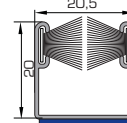

94400

Αντικρυστό προφίλ με βουρτσάκι για μονόφυλλη ή δίφυλλη οριζόντιας κίνησης με βουρτσάκι (6m)

96302
Οδηγός σήτας με βουρτσάκια (6m)

96305
Χαμηλός οδηγός σήτας με βουρτσάκια και αυτοκόλλητη ταινία δύο όψεων (6m)

Μονόφυλλη (ή δίφυλλη) οριζόντιας κίνησης με μαγνήτη

94401

Αντικρυστό προφίλ με μαγνήτη για μονόφυλλη ή δίφυλλη οριζόντιας κίνησης με μαγνήτη (6m)

96302
Οδηγός σήτας με βουρτσάκια (6m)

96305
Χαμηλός οδηγός σήτας με βουρτσάκια και αυτοκόλλητη ταινία δύο όψεων (6m)

(

6m)

Κάθετης κίνησης για τοποθέτηση πάνω στην κάσα του κουφώματος

94500

Μπάρα σήτας κομπλέ για τοποθέτηση στην κάσα 6000x1200mm

94700

Μπάρα σήτας κομπλέ για τοποθέτηση στην κάσα 6000x1600mm

94600