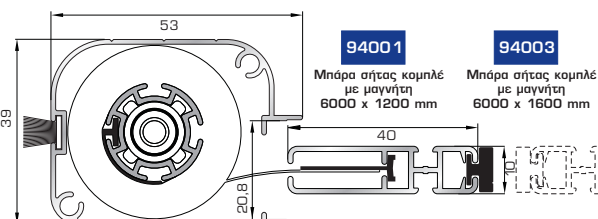

94400

Αντικρυστό προφίλ με βουρτσάκι για μονόφυλλη ή δίφυλλη οριζόντιας κίνησης με βουρτσάκι (6m)

96302
Οδηγός σήτας με βουρτσάκια (6m)

96305
Χαμηλός οδηγός σήτας με βουρτσάκια και αυτοκόλλητη ταινία δύο όψεων (6m)

Μονόφυλλη (ή δίφυλλη) οριζόντιας κίνησης με μαγνήτη

94401

Αντικρυστό προφίλ με μαγνήτη για μονόφυλλη ή δίφυλλη οριζόντιας κίνησης με μαγνήτη (6m)

96302
Οδηγός σήτας με βουρτσάκια (6m)

96305
Χαμηλός οδηγός σήτας με βουρτσάκια και αυτοκόλλητη ταινία δύο όψεων (6m)

(

6m)

Κάθετης κίνησης για τοποθέτηση πάνω στην κάσα του κουφώματος

94500

Μπάρα σήτας κομπλέ για τοποθέτηση στην κάσα 6000x1200mm

94700

Μπάρα σήτας κομπλέ για τοποθέτηση στην κάσα 6000x1600mm

94600

ΠΑΝΙ ΣΗΤΑΣ

Πανί σήτας από άκαυστο υαλόνημα (χρώμα γκρι)				Πανί σήτας αλουμινίου (χρώμα ασημί)			
Κωδικός	Διάσταση	Κωδικός	Διάσταση	Κωδικός	Διάσταση	Κωδικός	Διάσταση
08003	0,80X30m	16003	1,60X30m	010030	1,00X30,5m	012030	1,20X30,5m
010003	1,00X30m	18003	1,80X30m	012030	1,20X30,5m	015030	1,50X30,5m
012003	1,20X30m	20003	2,00X30m				
014003	1,40X30m	22003	2,20X30m				
015003	1,50X30m	24003	2,40X30m				