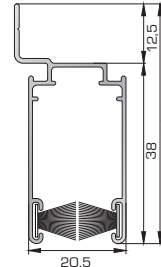

Οριζόντιας κίνησης με βουρτσάκι (μονόφυλλη) για τοποθέτηση πάνω στην κάσα του κουφώματος

94500

Μπάρα σήτας κομπλέ για τοποθέτηση στην κάσα 6000x1200mm

94700

Μπάρα σήτας κομπλέ για τοποθέτηση στην κάσα 6000x1600mm

96304

Οδηγός σήτας με βουρτσάκια για τοποθέτηση στην κάσα (6m)

Οριζόντιας κίνησης με βουρτσάκι ή μαγνήτη (δίφυλλη) για τοποθέτηση πάνω στην κάσα του κουφώματος

94000

Μπάρα σήτας κομπλέ 6000x1200mm

94200

Μπάρα σήτας κομπλέ 6000x1600mm

94001

Μπάρα σήτας κομπλέ με μαγνήτη 6000x1200mm

94003

Μπάρα σήτας κομπλέ με μαγνήτη 6000x1600mm

96304

Οδηγός σήτας με βουρτσάκια για τοποθέτηση στην κάσα (6m)

ΕΞΑΡΤΗΜΑΤΑ, ΕΛΑΣΤΙΚΑ, ΜΑΓΝΗΤΕΣ, κλπ. ΓΙΑ ΑΥΤΟΤΥΛΙΓΟΜΕΝΕΣ ΣΗΤΕΣ

ΠΑΝΙ ΣΗΤΑΣ

Πανί σήτας από άκαυστο υαλόνημα (χρώμα γκρι)				Πανί σήτας αλουμινίου (χρώμα ασημί)			
Κωδικός	Διάσταση	Κωδικός	Διάσταση	Κωδικός	Διάσταση	Κωδικός	Διάσταση
08003	0,80X30m	16003	1,60X30m	010030	1,00X30,5m	012030	1,20X30,5m
010003	1,00X30m	18003	1,80X30m	012030	1,20X30,5m	015030	1,50X30,5m
012003	1,20X30m	20003	2,00X30m				
014003	1,40X30m	22003	2,20X30m				
015003	1,50X30m	24003	2,40X30m				