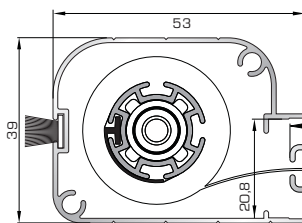

Μπάρα σήτας κομπλέ για τοποθέτηση στην κάσα 6000x2400mm

96304

Οδηγός σήτας με βουρτσάκια για τοποθέτηση στην κάσα (6m)

Όλες οι σήτες ALUSTAR ALSOS διατίθενται:
- στα περισσότερα χρώματα RAL, RALMAT & ειδικά
- σε όλα τα χρώματα ανοδίουσης
- σε όλα τα χρώματα ξύλου

Οριζόντιας κίνησης με βουρτσάκι (μονόφυλλη) για τοποθέτηση πάνω στην κάσα του κουφώματος

94500

Μπάρα σήτας κομπλέ για τοποθέτηση στην κάσα 6000x1200mm

94700

Μπάρα σήτας κομπλέ για τοποθέτηση στην κάσα 6000x1600mm

96304

Οδηγός σήτας με βουρτσάκια για τοποθέτηση στην κάσα (6m)

Οριζόντιας κίνησης με βουρτσάκι ή μαγνήτη (δίφυλλη) για τοποθέτηση πάνω στην κάσα του κουφώματος

94000

Μπάρα σήτας κομπλέ 6000x1200mm

94200

Μπάρα σήτας κομπλέ 6000x1600mm

94001

Μπάρα σήτας κομπλέ με μαγνήτη 6000x1200mm

94003

Μπάρα σήτας κομπλέ με μαγνήτη 6000x1600mm

96304

Οδηγός σήτας με βουρτσάκια για τοποθέτηση στην κάσα (6m)

ΕΞΑΡΤΗΜΑΤΑ, ΕΛΑΣΤΙΚΑ, ΜΑΓΝΗΤΕΣ, κλπ. ΓΙΑ ΑΥΤΟΤΥΛΙΓΟΜΕΝΕΣ ΣΗΤΕΣ