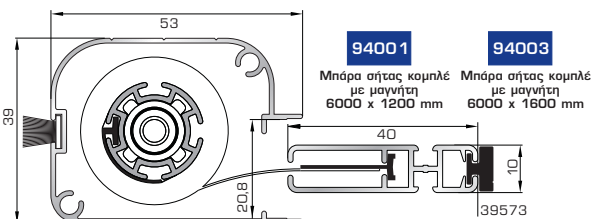

94400

Αντικρυστό προφίλ με βουρτσάκι για μονόφυλλη ή δίφυλλη οριζόντιας κίνησης με βουρτσάκι (6m)

96302
Οδηγός σήτας με βουρτσάκια (6m)

96305
Χαμηλός οδηγός σήτας με βουρτσάκια και αυτοκόλλητη ταινία δύο όψεων (6m)

Μονόφυλλη (ή δίφυλλη) οριζόντιας κίνησης με μαγνήτη

94401

Αντικρυστό προφίλ με μαγνήτη για μονόφυλλη ή δίφυλλη οριζόντιας κίνησης με μαγνήτη (6m)

96302
Οδηγός σήτας με βουρτσάκια (6m)

96305
Χαμηλός οδηγός σήτας με βουρτσάκια και αυτοκόλλητη ταινία δύο όψεων (6m)

(

6m)

Κάθετης κίνησης για τοποθέτηση πάνω στην κάσα του κουφώματος

94500

Μπάρα σήτας κομπλέ για τοποθέτηση στην κάσα 6000x1200mm

94700

Μπάρα σήτας κομπλέ για τοποθέτηση στην κάσα 6000x1600mm

94600