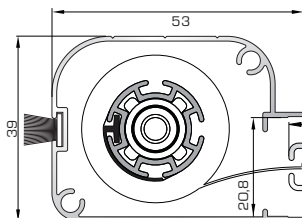

(

6m)

Κάθετης κίνησης για τοποθέτηση πάνω στην κάσα του κουφώματος

94500

Μπάρα σήτας κομπλέ για τοποθέτηση στην κάσα 6000x1200mm

94700

Μπάρα σήτας κομπλέ για τοποθέτηση στην κάσα 6000x1600mm

94600

Μπάρα σήτας κομπλέ για τοποθέτηση στην κάσα 6000x2400mm

96304

Οδηγός σήτας με βουρτσάκια για τοποθέτηση στην κάσα (6m)

Όλες οι σήτες ALUSTAR ALSOS διατίθενται:
- στα περισσότερα χρώματα RAL, RALMAT & ειδικά
- σε όλα τα χρώματα ανοδίουσης
- σε όλα τα χρώματα ξύλου

Οριζόντιας κίνησης με βουρτσάκι (μονόφυλλη) για τοποθέτηση πάνω στην κάσα του κουφώματος

94500

Μπάρα σήτας κομπλέ για τοποθέτηση στην κάσα 6000x1200mm

94700

Μπάρα σήτας κομπλέ για τοποθέτηση στην κάσα 6000x1600mm

96304

Οδηγός σήτας με βουρτσάκια για τοποθέτηση στην κάσα (6m)

Οριζόντιας κίνησης με βουρτσάκι ή μαγνήτη (δίφυλλη) για τοποθέτηση πάνω στην κάσα του κουφώματος

94000

Μπάρα σήτας κομπλέ 6000x1200mm

94200

Μπάρα σήτας κομπλέ 6000x1600mm