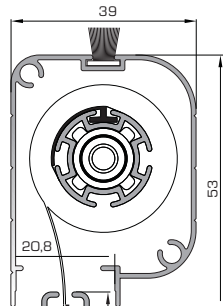

94400

Αντικρυστό προφίλ με βουρτσάκι για μονόφυλλη ή δίφυλλη οριζόντιας κίνησης με βουρτσάκι (6m)

96302
Οδηγός σήτας με βουρτσάκια (6m)

96305
Χαμηλός οδηγός σήτας με βουρτσάκια και αυτοκόλλητη ταινία δύο όψεων (6m)

Μονόφυλλη (ή δίφυλλη) οριζόντιας κίνησης με μαγνήτη

94401

Αντικρυστό προφίλ με μαγνήτη για μονόφυλλη ή δίφυλλη οριζόντιας κίνησης με μαγνήτη (6m)

96302
Οδηγός σήτας με βουρτσάκια (6m)

96305
Χαμηλός οδηγός σήτας με βουρτσάκια και αυτοκόλλητη ταινία δύο όψεων (6m)

(

6m)

Κάθετης κίνησης για τοποθέτηση πάνω στην κάσα του κουφώματος

94500

Μπάρα σήτας κομπλέ για τοποθέτηση στην κάσα 6000x1200mm

94700

Μπάρα σήτας κομπλέ για τοποθέτηση στην κάσα 6000x1600mm

94600

ΠΑΝΙ ΣΗΤΑΣ

Πανί σήτας από άκαυστο υαλόνημα (χρώμα γκρι)				Πανί σήτας αλουμινίου (χρώμα ασημί)			
Κωδικός	Διάσταση	Κωδικός	Διάσταση	Κωδικός	Διάσταση	Κωδικός	Διάσταση
08003	0,80X30m	16003	1,60X30m	010030	1,00X30,5m	012030	1,20X30,5m
010003	1,00X30m	18003	1,80X30m	012030	1,20X30,5m	015030	1,50X30,5m
012003	1,20X30m	20003	2,00X30m				
014003	1,40X30m	22003	2,20X30m				
015003	1,50X30m	24003	2,40X30m				