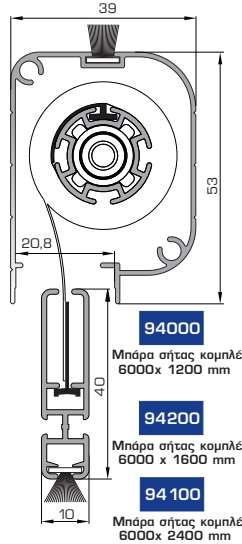

ΑΥΤΟΤΥΛΙΓΟΜΕΝΕΣ ΣΗΤΕΣ (ΔΙΑΤΙΘΕΝΤΑΙ ΣΕ ΜΠΑΡΕΣ ΤΩΝ 6 ΜΕΤΡΩΝ)

Κάθετη κίνησης

Όλες οι σήτες ALUSTAR ALSOS διατίθενται:
- στα περισσότερα χρώματα RAL, RAL MAT & ειδικά
- σε όλα τα χρώματα ανοδίουσης
- σε όλα τα χρώματα ξύλου

Μονόφυλλη (ή δίφυλλη) οριζόντιας κίνησης με βουρτσάκι

94400

Αντικρυστό προφίλ με βουρτσάκι για μονόφυλλη ή δίφυλλη οριζόντιας κίνησης με βουρτσάκι (6m)