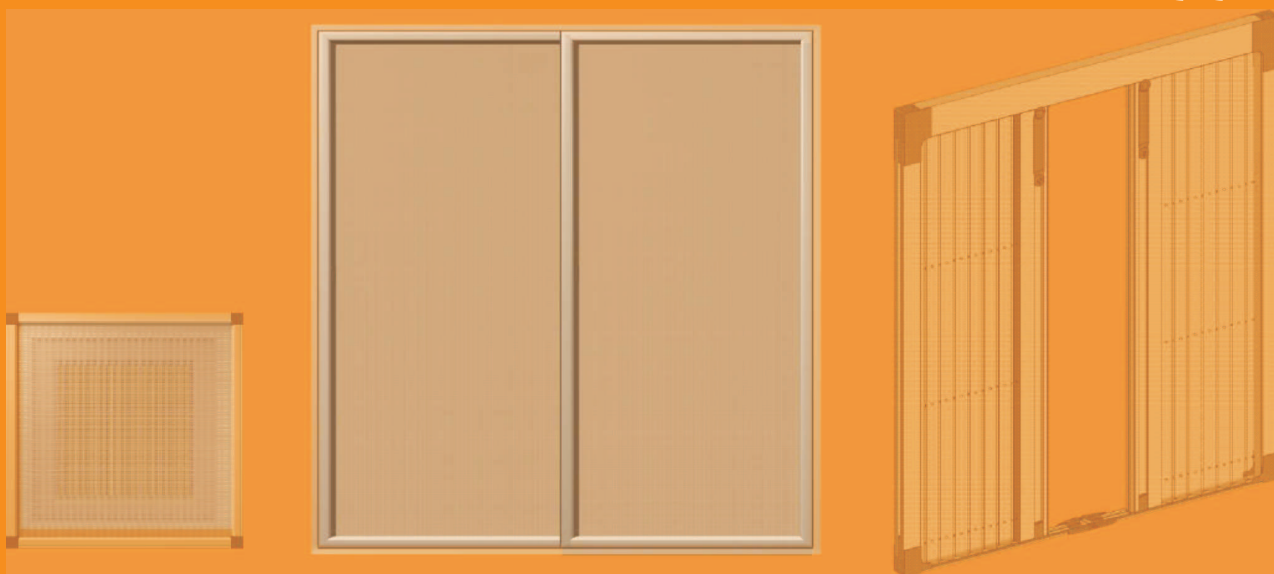

ΑΥΤΟΤΥΛΙΓΟΜΕΝΕΣ ΣΗΤΕΣ
ΚΑΘΕΤΗΣ ΚΙΝΗΣΗΣ

ΑΥΤΟΤΥΛΙΓΟΜΕΝΕΣ ΣΗΤΕΣ
ΟΡΙΖΟΝΤΙΑΣ ΚΙΝΗΣΗΣ

ΑΝΟΙΓΟΜΕΝΕΣ

ΣΗΤΕΣ  ALSOS®
ΓΙΑ ΤΗ ΣΗΜΑΝΣΗ 

ΣΤΑΘΕΡΕΣ

ΣΥΡΟΜΕΝΕΣ

ΠΛΙΣΣΕ (ΜΕ ΚΟΡΔΟΝΙ)

ΑΥΤΟΤΥΛΙΓΟΜΕΝΕΣ ΣΗΤΕΣ (ΔΙΑΤΙΘΕΝΤΑΙ ΣΕ ΜΠΑΡΕΣ ΤΩΝ 6 ΜΕΤΡΩΝ)

Κάθετη κίνησης

96302
Οδηγός σήτας με βουρτσάκια (6m)

Όλες οι σήτες ALUSTAR ALSOS διατίθενται:
- στα περισσότερα χρώματα RAL, RAL MAT & ειδικά
- σε όλα τα χρώματα ανοδίουσης
- σε όλα τα χρώματα ξύλου

Μονόφυλλη (ή δίφυλλη) οριζόντιας κίνησης με βουρτσάκι