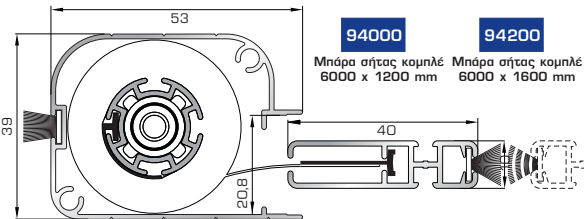

94400

Αντικρυστό προφίλ με βουρτσάκι για μονόφυλλη ή δίφυλλη οριζόντιας κίνησης με βουρτσάκι (6m)

96302
Οδηγός σήτας με βουρτσάκια (6m)

96305
Χαμηλός οδηγός σήτας με βουρτσάκια και αυτοκόλλητη ταινία δύο όψεων (6m)