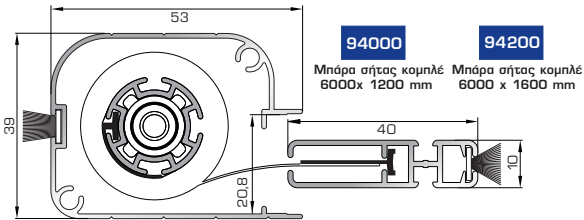

94400

Αντικρυστό προφίλ με βουρτσάκι για μονόφυλλη ή δίφυλλη οριζόντιας κίνησης με βουρτσάκι (6m)

96302
Οδηγός σήτας με βουρτσάκια (6m)

96305
Χαμηλός οδηγός σήτας με βουρτσάκια και αυτοκόλλητη ταινία δύο όψεων (6m)

(

6m)

Κάθετης κίνησης για τοποθέτηση πάνω στην κάσα του κουφώματος

94500

Μπάρα σήτας κομπλέ για τοποθέτηση στην κάσα 6000x1200mm

94700

Μπάρα σήτας κομπλέ για τοποθέτηση στην κάσα 6000x1600mm

94600