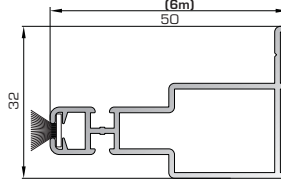

Κάθετη κίνησης

96302
Οδηγός σήτας με βουρτσάκια (6m)

Όλες οι σήτες ALUSTAR ALSOS διατίθενται:
- στα περισσότερα χρώματα RAL, RAL MAT & ειδικά
- σε όλα τα χρώματα ανοδίουσης
- σε όλα τα χρώματα ξύλου

Μονόφυλλη (ή δίφυλλη) οριζόντιας κίνησης με βουρτσάκι

94400

Αντικρυστό προφίλ με βουρτσάκι για μονόφυλλη ή δίφυλλη οριζόντιας κίνησης με βουρτσάκι (6m)

96302
Οδηγός σήτας με βουρτσάκια (6m)

96305
Χαμηλός οδηγός σήτας με βουρτσάκια και αυτοκόλλητη ταινία δύο όψεων (6m)

(

6m)

Κάθετης κίνησης για τοποθέτηση πάνω στην κάσα του κουφώματος

94500

Μπάρα σήτας κομπλέ για τοποθέτηση στην κάσα 6000x1200mm

94700

Μπάρα σήτας κομπλέ για τοποθέτηση στην κάσα 6000x1600mm

94600

ΠΑΝΙ ΣΗΤΑΣ

Πανί σήτας από άκαυστο υαλόνημα (χρώμα γκρι)				Πανί σήτας αλουμινίου (χρώμα ασημί)			
Κωδικός	Διάσταση	Κωδικός	Διάσταση	Κωδικός	Διάσταση	Κωδικός	Διάσταση
08003	0,80X30m	16003	1,60X30m	010030	1,00X30,5m	012030	1,20X30,5m
010003	1,00X30m	18003	1,80X30m	012030	1,20X30,5m	015030	1,50X30,5m
012003	1,20X30m	20003	2,00X30m				
014003	1,40X30m	22003	2,20X30m				
015003	1,50X30m	24003	2,40X30m				