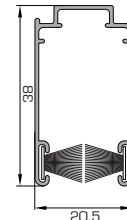

Κάθετη κίνησης

96302
Οδηγός σήτας με βουρτσάκια (6m)

Όλες οι σήτες ALUSTAR ALSOS διατίθενται:
- στα περισσότερα χρώματα RAL, RAL MAT & ειδικά
- σε όλα τα χρώματα ανοδίουσης
- σε όλα τα χρώματα ξύλου

Μονόφυλλη (ή δίφυλλη) οριζόντιας κίνησης με βουρτσάκι

94400

Αντικρυστό προφίλ με βουρτσάκι για μονόφυλλη ή δίφυλλη οριζόντιας κίνησης με βουρτσάκι (6m)

96302
Οδηγός σήτας με βουρτσάκια (6m)

96305
Χαμηλός οδηγός σήτας με βουρτσάκια και αυτοκόλλητη ταινία δύο όψεων (6m)

Μονόφυλλη (ή δίφυλλη) οριζόντιας κίνησης με μαγνήτη

94401

Αντικρυστό προφίλ με μαγνήτη για μονόφυλλη ή δίφυλλη οριζόντιας κίνησης με μαγνήτη (6m)

96302
Οδηγός σήτας με βουρτσάκια (6m)

96305
Χαμηλός οδηγός σήτας με βουρτσάκια και αυτοκόλλητη ταινία δύο όψεων (6m)

ΠΑΝΙ ΣΗΤΑΣ

Πανί σήτας από άκαυστο υαλόνημα (χρώμα γκρι)				Πανί σήτας αλουμινίου (χρώμα ασημί)			
Κωδικός	Διάσταση	Κωδικός	Διάσταση	Κωδικός	Διάσταση	Κωδικός	Διάσταση
08003	0,80X30m	16003	1,60X30m	010030	1,00X30,5m	012030	1,20X30,5m
010003	1,00X30m	18003	1,80X30m	012030	1,20X30,5m	015030	1,50X30,5m
012003	1,20X30m	20003	2,00X30m				
014003	1,40X30m	22003	2,20X30m				
015003	1,50X30m	24003	2,40X30m				