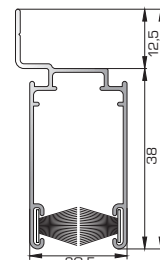

Οριζόντιας κίνησης με βουρτσάκι (μονόφυλλη) για τοποθέτηση πάνω στην κάσα του κουφώματος

94500

Μπάρα σήτας κομπλέ για τοποθέτηση στην κάσα 6000x1200mm

94700

Μπάρα σήτας κομπλέ για τοποθέτηση στην κάσα 6000x1600mm

96304

Οδηγός σήτας με βουρτσάκια για τοποθέτηση στην κάσα (6m)

Οριζόντιας κίνησης με βουρτσάκι ή μαγνήτη (δίφυλλη) για τοποθέτηση πάνω στην κάσα του κουφώματος

94000

Μπάρα σήτας κομπλέ 6000x1200mm

94200

Μπάρα σήτας κομπλέ 6000x1600mm

94001

Μπάρα σήτας κομπλέ με μαγνήτη 6000x1200mm

94003

Μπάρα σήτας κομπλέ με μαγνήτη 6000x1600mm

96304

Οδηγός σήτας με βουρτσάκια για τοποθέτηση στην κάσα (6m)

ΕΞΑΡΤΗΜΑΤΑ, ΕΛΑΣΤΙΚΑ, ΜΑΓΝΗΤΕΣ, κλπ. ΓΙΑ ΑΥΤΟΤΥΛΙΓΟΜΕΝΕΣ ΣΗΤΕΣ

ΠΑΝΙ ΣΗΤΑΣ

Πανί σήτας από άκαυστο υαλόνημα (χρώμα γκρι)				Πανί σήτας αλουμινίου (χρώμα ασημί)			
Κωδικός	Διάσταση	Κωδικός	Διάσταση	Κωδικός	Διάσταση	Κωδικός	Διάσταση
08003	0,80X30m	16003	1,60X30m	010030	1,00X30,5m	012030	1,20X30,5m
010003	1,00X30m	18003	1,80X30m	012030	1,20X30,5m	015030	1,50X30,5m
012003	1,20X30m	20003	2,00X30m				
014003	1,40X30m	22003	2,20X30m				
015003	1,50X30m	24003	2,40X30m				