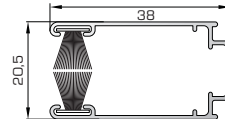

ΑΥΤΟΤΥΛΙΓΟΜΕΝΕΣ ΣΗΤΕΣ
ΚΑΘΕΤΗΣ ΚΙΝΗΣΗΣ

ΑΥΤΟΤΥΛΙΓΟΜΕΝΕΣ ΣΗΤΕΣ
ΟΡΙΖΟΝΤΙΑΣ ΚΙΝΗΣΗΣ

ΑΝΟΙΓΟΜΕΝΕΣ

ΣΗΤΕΣ  ALSOS®
ΓΙΑ ΤΗ ΣΗΜΑΝΣΗ 

ΣΤΑΘΕΡΕΣ

ΣΥΡΟΜΕΝΕΣ

ΠΛΙΣΣΕ (ΜΕ ΚΟΡΔΟΝΙ)

ΑΥΤΟΤΥΛΙΓΟΜΕΝΕΣ ΣΗΤΕΣ (ΔΙΑΤΙΘΕΝΤΑΙ ΣΕ ΜΠΑΡΕΣ ΤΩΝ 6 ΜΕΤΡΩΝ)

Κάθετη κίνησης

96302
Οδηγός σήτας με βουρτσάκια (6m)

Όλες οι σήτες ALUSTAR ALSOS διατίθενται:
- στα περισσότερα χρώματα RAL, RAL MAT & ειδικά
- σε όλα τα χρώματα ανοδίουσης
- σε όλα τα χρώματα ξύλου

Μονόφυλλη (ή δίφυλλη) οριζόντιας κίνησης με βουρτσάκι