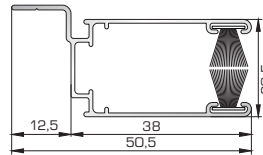

(

6m)

Κάθετης κίνησης για τοποθέτηση πάνω στην κάσα του κουφώματος

94500

Μπάρα σήτας κομπλέ για τοποθέτηση στην κάσα 6000x1200mm

94700

Μπάρα σήτας κομπλέ για τοποθέτηση στην κάσα 6000x1600mm

94600

Μπάρα σήτας κομπλέ για τοποθέτηση στην κάσα 6000x2400mm

96304

Οδηγός σήτας με βουρτσάκια για τοποθέτηση στην κάσα (6m)

Όλες οι σήτες ALUSTAR ALSOS διατίθενται:
- στα περισσότερα χρώματα RAL, RALMAT & ειδικά
- σε όλα τα χρώματα ανοδίουσης
- σε όλα τα χρώματα ξύλου