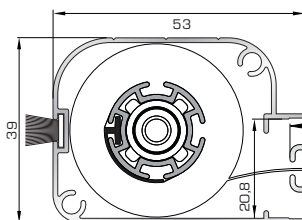

Οριζόντιας κίνησης με βουρτσάκι (μονόφυλλη) για τοποθέτηση πάνω στην κάσα του κουφώματος

94500

Μπάρα σήτας κομπλέ για τοποθέτηση στην κάσα 6000x1200mm

94700

Μπάρα σήτας κομπλέ για τοποθέτηση στην κάσα 6000x1600mm

96304

Οδηγός σήτας με βουρτσάκια για τοποθέτηση στην κάσα (6m)

Οριζόντιας κίνησης με βουρτσάκι ή μαγνήτη (δίφυλλη) για τοποθέτηση πάνω στην κάσα του κουφώματος

94000

Μπάρα σήτας κομπλέ 6000x1200mm

94200

Μπάρα σήτας κομπλέ 6000x1600mm

94001

Μπάρα σήτας κομπλέ με μαγνήτη 6000x1200mm

94003

Μπάρα σήτας κομπλέ με μαγνήτη 6000x1600mm

96304

Οδηγός σήτας με βουρτσάκια για τοποθέτηση στην κάσα (6m)

ΕΞΑΡΤΗΜΑΤΑ, ΕΛΑΣΤΙΚΑ, ΜΑΓΝΗΤΕΣ, κλπ. ΓΙΑ ΑΥΤΟΤΥΛΙΓΟΜΕΝΕΣ ΣΗΤΕΣ