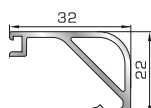

67085 W=362gr/m
A=0,132m²/m

Πομπέ κουμπί 32mm με κλίσι