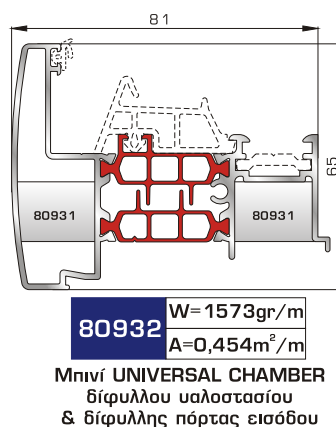

UNIVERSAL CHAMBER

ΜΕ ΠΟΛΥΑΜΙΔΙΟ 34χιλ.

ΚΑΣΕΣ

ΦΥΛΛΑ & ΠΡΟΣΘΕΤΟ (ΜΠΙΝΙ) SUPER SAFE

ΦΥΛΛΟ & ΠΡΟΣΘΕΤΟ (ΜΠΙΝΙ) UNIVERSAL CHAMBER

ΠΟΡΤΕΣ ΕΙΣΟΔΟΥ

80895 W=1985gr/m
A=0,504m²/m

Φύλλο πόρτας εισόδου
ανοιγόμενης μέσα

77025 W=478gr/m
A=0,170m²/m

Νεροσταλάκτης ανοιγόμενης
μέσα πόρτας εισόδου

80875 W=1908gr/m
A=0,492m²/m

Φύλλο πόρτας εισόδου
ανοιγόμενης έξω

46865 W=391gr/m
A=0,166m²/m

Νεροσταλάκτης ανοιγόμενης
έξω πόρτας εισόδου

82745 W=861gr/m
A=0,212m²/m

Κατωκάσι πόρτας εισόδου

70755 W=214gr/m
A=0,137m²/m

Πρόσθετο προφίλ ανοιγόμενης
έξω πόρτας εισόδου

ΤΑΜΠΛΑΔΕΣ & ΠΡΟΦΙΛ ΕΠΙΚΑΛΥΨΗΣ ΤΑΜΠΛΑΔΩΝ

81325 W=2590gr/m
A=0,619m²/m

Ταμπλάς κάσας