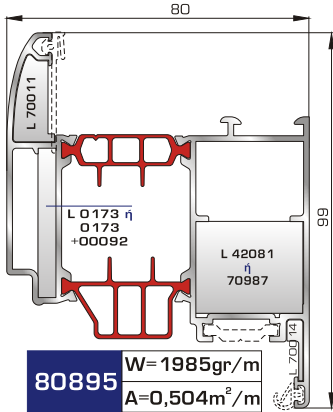

UNIVERSAL CHAMBER

ΜΕ ΠΟΛΥΑΜΙΔΙΟ 34χιλ.

ΚΑΣΕΣ

ΦΥΛΛΑ & ΠΡΟΣΘΕΤΟ (ΜΠΙΝΙ) SUPER SAFE

ΦΥΛΛΟ & ΠΡΟΣΘΕΤΟ (ΜΠΙΝΙ) UNIVERSAL CHAMBER

ΠΟΡΤΕΣ ΕΙΣΟΔΟΥ

80895 W=1985gr/m
A=0,504m²/m

Φύλλο πόρτας εισόδου
ανοιγόμενης μέσα

77025 W=478gr/m
A=0,170m²/m

Νεροσταλάκτης ανοιγόμενης
μέσα πόρτας εισόδου

80875 W=1908gr/m
A=0,492m²/m

Φύλλο πόρτας εισόδου
ανοιγόμενης έξω

46865 W=391gr/m
A=0,166m²/m

Νεροσταλάκτης ανοιγόμενης
έξω πόρτας εισόδου

82745 W=861gr/m
A=0,212m²/m

Κατωκάσι πόρτας εισόδου

70755 W=214gr/m
A=0,137m²/m

Πρόσθετο προφίλ ανοιγόμενης
έξω πόρτας εισόδου

ΤΑΜΠΛΑΔΕΣ & ΠΡΟΦΙΛ ΕΠΙΚΑΛΥΨΗΣ ΤΑΜΠΛΑΔΩΝ

81325 W=2590gr/m
A=0,619m²/m

Ταμπλάς κάσας