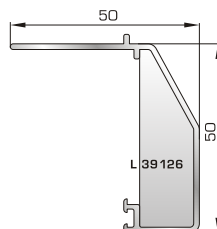

81455 $W=1681\text{gr/m}$
 $A=0,491\text{m}^2/\text{m}$

Ταφ φύλλου 72mm
(για φύλλα 80895, 80875)

81475 $W=1585\text{gr/m}$
 $A=0,448\text{m}^2/\text{m}$

Ταφ φύλλου 67,5mm
(για φύλλα 80915, 80965)

81315 $W=2553\text{gr/m}$
 $A=0,622\text{m}^2/\text{m}$

Μεγάλο ταφ κάσας

81365 $W=2540\text{gr/m}$
 $A=0,576\text{m}^2/\text{m}$

Μεγάλο ταφ φύλλου
(για φύλλα 80895, 80875)

ΑΡΜΟΚΑΛΥΠΤΡΑ (ΠΕΡΒΑΣΙΑ, ΜΠΑΣΚΙΑ)

46125 $W=271\text{gr/m}$
 $A=0,176\text{m}^2/\text{m}$

Αρμοκάλυπτρο επίπεδο
βιδωτό 40mm

46925 $W=371\text{gr/m}$
 $A=0,223\text{m}^2/\text{m}$

Αρμοκάλυπτρο πομπέ
βιδωτό 50mm

39125 $W=493\text{gr/m}$
 $A=0,248\text{m}^2/\text{m}$

Αρμοκάλυπτρο σπαστό
βιδωτό 50mm

39725 $W=89\text{gr/m}$
 $A=0,060\text{m}^2/\text{m}$