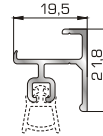

77025 W=478gr/m
A=0,170m²/m

Νεροσταλάκτης ανοιγόμενης
μέσα πόρτας εισόδου

80875 W=1908gr/m
A=0,492m²/m

Φύλλο πόρτας εισόδου
ανοιγόμενης έξω

46865 W=391gr/m
A=0,166m²/m

Νεροσταλάκτης ανοιγόμενης
έξω πόρτας εισόδου

82745 W=861gr/m
A=0,212m²/m

Κατωκάσι πόρτας εισόδου

70755 W=214gr/m
A=0,137m²/m

Πρόσθετο προφίλ ανοιγόμενης
έξω πόρτας εισόδου

ΤΑΜΠΛΑΔΕΣ & ΠΡΟΦΙΛ ΕΠΙΚΑΛΥΨΗΣ ΤΑΜΠΛΑΔΩΝ

81325 W=2590gr/m
A=0,619m²/m

Ταμπλάς κάσας