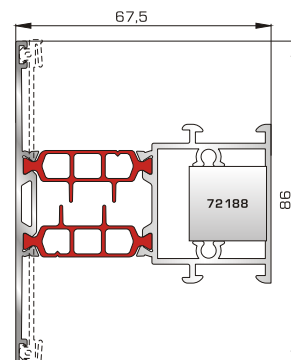

82745 W=861gr/m
A=0,212m²/m

Κατωκάσι πόρτας εισόδου

70755 W=214gr/m
A=0,137m²/m

Πρόσθετο προφίλ ανοιγόμενης
έξω πόρτας εισόδου

ΤΑΜΠΛΑΔΕΣ & ΠΡΟΦΙΛ ΕΠΙΚΑΛΥΨΗΣ ΤΑΜΠΛΑΔΩΝ

81325 W=2590gr/m
A=0,619m²/m

Ταμπλάς κάσας

81355 W=2604gr/m
A=0,616m²/m

Ταμπλάς φύλλου
(για φύλλα 80875, 80895)

72275 W=156gr/m
A=0,095m²/m

Προφίλ επικάλυψης
(για ταμπλάδες 81325, 81355)

ΤΑΦ

80075 $W=1687\text{gr/m}$
 $A=0,491\text{m}^2/\text{m}$

Ταφ κάσας

81455 $W=1681\text{gr/m}$
 $A=0,491\text{m}^2/\text{m}$

Ταφ φύλλου 72mm
(για φύλλα 80895, 80875)

81475 $W=1585\text{gr/m}$
 $A=0,448\text{m}^2/\text{m}$

Ταφ φύλλου 67,5mm
(για φύλλα 80915, 80965)

81315 $W=2553\text{gr/m}$
 $A=0,622\text{m}^2/\text{m}$

Μεγάλο ταφ κάσας

81365 $W=2540\text{gr/m}$
 $A=0,576\text{m}^2/\text{m}$

Μεγάλο ταφ φύλλου
(για φύλλα 80895, 80875)

ΑΡΜΟΚΑΛΥΠΤΡΑ (ΠΕΡΒΑΣΙΑ, ΜΠΑΣΚΙΑ)

46125 $W=271\text{gr/m}$
 $A=0,176\text{m}^2/\text{m}$

Αρμοκάλυπτρο επίπεδο
βιδωτό 40mm