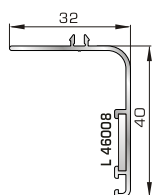

81455 $W=1681\text{gr/m}$
 $A=0,491\text{m}^2/\text{m}$

Ταφ φύλλου 72mm
(για φύλλα 80895, 80875)

81475 $W=1585\text{gr/m}$
 $A=0,448\text{m}^2/\text{m}$

Ταφ φύλλου 67,5mm
(για φύλλα 80915, 80965)

81315 $W=2553\text{gr/m}$
 $A=0,622\text{m}^2/\text{m}$

Μεγάλο ταφ κάσας

81365 $W=2540\text{gr/m}$
 $A=0,576\text{m}^2/\text{m}$

Μεγάλο ταφ φύλλου
(για φύλλα 80895, 80875)

ΑΡΜΟΚΑΛΥΠΤΡΑ (ΠΕΡΒΑΣΙΑ, ΜΠΑΣΚΙΑ)

46125 $W=271\text{gr/m}$
 $A=0,176\text{m}^2/\text{m}$

Αρμοκάλυπτρο επίπεδο
βιδωτό 40mm