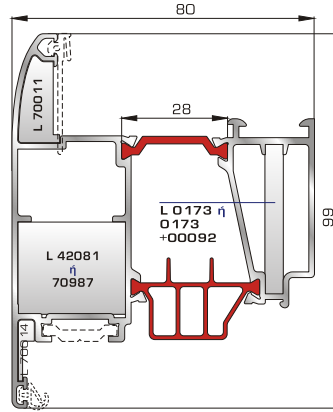

UNIVERSAL CHAMBER

ΜΕ ΠΟΛΥΑΜΙΔΙΟ 34χιλ.

ΚΑΣΕΣ

ΦΥΛΛΑ & ΠΡΟΣΘΕΤΟ (ΜΠΙΝΙ) SUPER SAFE

ΦΥΛΛΟ & ΠΡΟΣΘΕΤΟ (ΜΠΙΝΙ) UNIVERSAL CHAMBER

ΠΟΡΤΕΣ ΕΙΣΟΔΟΥ

80895 W=1985gr/m
A=0,504m²/m

Φύλλο πόρτας εισόδου
ανοιγόμενης μέσα

77025 W=478gr/m
A=0,170m²/m

Νεροσταλάκτης ανοιγόμενης
μέσα πόρτας εισόδου

80875 W=1908gr/m
A=0,492m²/m

Φύλλο πόρτας εισόδου
ανοιγόμενης έξω

46865 W=391gr/m
A=0,166m²/m

Νεροσταλάκτης ανοιγόμενης
έξω πόρτας εισόδου

82745 W=861gr/m
A=0,212m²/m

Κατωκάσι πόρτας εισόδου

70755 W=214gr/m
A=0,137m²/m

Πρόσθετο προφίλ ανοιγόμενης
έξω πόρτας εισόδου

ΤΑΜΠΛΑΔΕΣ & ΠΡΟΦΙΛ ΕΠΙΚΑΛΥΨΗΣ ΤΑΜΠΛΑΔΩΝ

81325 W=2590gr/m
A=0,619m²/m

Ταμπλάς κάσας