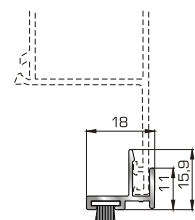

72275 W=156gr/m
A=0,095m²/m

Προφίλ επικάλυψης
(για ταμπλάδες 81325, 81355)