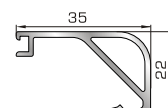

Πομπέ κουμπί 24,5mm με κλίσι

56246 W=344gr/m
A=0,124m²/m

Πομπέ κουμπί 28mm με κλίσι

67085 W=362gr/m
A=0,132m²/m

Πομπέ κουμπί 32mm με κλίσι

67095 W=374gr/m
A=0,140m²/m

Πομπέ κουμπί 35mm με κλίσι

72575 W=247gr/m
A=0,147m²/m