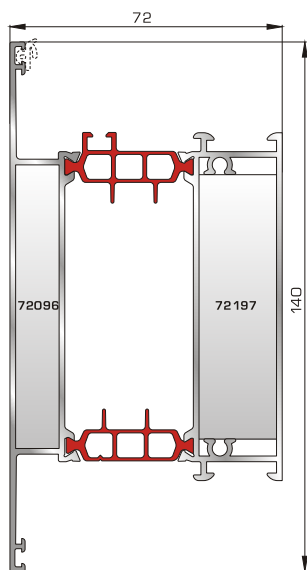

82745 W=861gr/m
A=0,212m²/m

Κατωκάσι πόρτας εισόδου

70755 W=214gr/m
A=0,137m²/m

Πρόσθετο προφίλ ανοιγόμενης
έξω πόρτας εισόδου

ΤΑΜΠΛΑΔΕΣ & ΠΡΟΦΙΛ ΕΠΙΚΑΛΥΨΗΣ ΤΑΜΠΛΑΔΩΝ

81325 W=2590gr/m
A=0,619m²/m

Ταμπλάς κάσας

81355 W=2604gr/m
A=0,616m²/m

Ταμπλάς φύλλου
(για φύλλα 80875, 80895)

72275 W=156gr/m
A=0,095m²/m

Προφίλ επικάλυψης
(για ταμπλάδες 81325, 81355)

ΤΑΦ

80075 $W=1687\text{gr/m}$
 $A=0,491\text{m}^2/\text{m}$

Ταφ κάσας

81455 $W=1681\text{gr/m}$
 $A=0,491\text{m}^2/\text{m}$

Ταφ φύλλου 72mm
(για φύλλα 80895, 80875)

81475 $W=1585\text{gr/m}$
 $A=0,448\text{m}^2/\text{m}$

Ταφ φύλλου 67,5mm
(για φύλλα 80915, 80965)

81315 $W=2553\text{gr/m}$
 $A=0,622\text{m}^2/\text{m}$