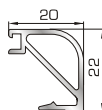

45825 W=282gr/m
A=0,105m²/m

Πομπέ κουμπί 20mm με κλίσι