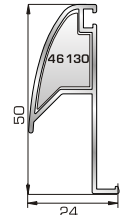

UNIVERSAL CHAMBER

ΜΕ ΠΟΛΥΑΜΙΔΙΟ 34χιλ.

ΚΑΣΕΣ

ΦΥΛΛΑ & ΠΡΟΣΘΕΤΟ (ΜΠΙΝΙ) SUPER SAFE

ΦΥΛΛΟ & ΠΡΟΣΘΕΤΟ (ΜΠΙΝΙ) UNIVERSAL CHAMBER

ΠΟΡΤΕΣ ΕΙΣΟΔΟΥ

80895 W=1985gr/m
A=0,504m²/m

Φύλλο πόρτας εισόδου
ανοιγόμενης μέσα

77025 W=478gr/m
A=0,170m²/m

Νεροσταλάκτης ανοιγόμενης
μέσα πόρτας εισόδου

80875 W=1908gr/m
A=0,492m²/m

Φύλλο πόρτας εισόδου
ανοιγόμενης έξω

46865 W=391gr/m
A=0,166m²/m

Νεροσταλάκτης ανοιγόμενης
έξω πόρτας εισόδου