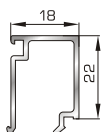

Αρμοκάλυπτρο κουμπωτό
ένωσης δυο κασών

ΚΟΥΜΠΙΑ (ΠΗΧΑΚΙΑ) ΟΡΘΟΓΩΝΙΑ

42475 W=255gr/m
A=0,152m²/m

Ορθογώνιο κουμπί 11,5mm

42485 W=259gr/m
A=0,154m²/m

Ορθογώνιο κουμπί 14mm

42525 W=267gr/m
A=0,157m²/m

Ορθογώνιο κουμπί 18mm

50145 W=281gr/m
A=0,166m²/m

Ορθογώνιο κουμπί 22mm

50155 W=311gr/m
A=0,181m²/m

Ορθογώνιο κουμπί 26mm

72515 W=321gr/m
A=0,188m²/m

Ορθογώνιο κουμπί 29mm

72525 W=332gr/m
A=0,194m²/m

Ορθογώνιο κουμπί 32mm