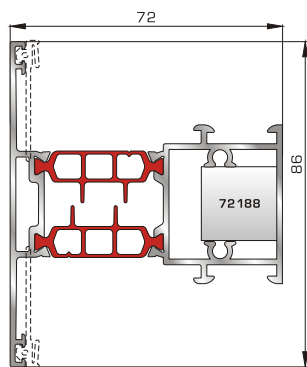

82745 W=861gr/m
A=0,212m²/m

Κατωκάσι πόρτας εισόδου

70755 W=214gr/m
A=0,137m²/m

Πρόσθετο προφίλ ανοιγόμενης
έξω πόρτας εισόδου

ΤΑΜΠΛΑΔΕΣ & ΠΡΟΦΙΛ ΕΠΙΚΑΛΥΨΗΣ ΤΑΜΠΛΑΔΩΝ

81325 W=2590gr/m
A=0,619m²/m

Ταμπλάς κάσας

81355 W=2604gr/m
A=0,616m²/m

Ταμπλάς φύλλου
(για φύλλα 80875, 80895)

72275 W=156gr/m
A=0,095m²/m

Προφίλ επικάλυψης
(για ταμπλάδες 81325, 81355)

ΤΑΦ

80075 $W=1687\text{gr/m}$
 $A=0,491\text{m}^2/\text{m}$

Ταφ κάσας

81455 $W=1681\text{gr/m}$
 $A=0,491\text{m}^2/\text{m}$

Ταφ φύλλου 72mm
(για φύλλα 80895, 80875)

81475 $W=1585\text{gr/m}$
 $A=0,448\text{m}^2/\text{m}$

Ταφ φύλλου 67,5mm
(για φύλλα 80915, 80965)

81315 $W=2553\text{gr/m}$
 $A=0,622\text{m}^2/\text{m}$

Μεγάλο ταφ κάσας

81365 $W=2540\text{gr/m}$
 $A=0,576\text{m}^2/\text{m}$

Μεγάλο ταφ φύλλου
(για φύλλα 80895, 80875)

ΑΡΜΟΚΑΛΥΠΤΡΑ (ΠΕΡΒΑΣΙΑ, ΜΠΑΣΚΙΑ)

46125 $W=271\text{gr/m}$
 $A=0,176\text{m}^2/\text{m}$

Αρμοκάλυπτρο επίπεδο
βιδωτό 40mm