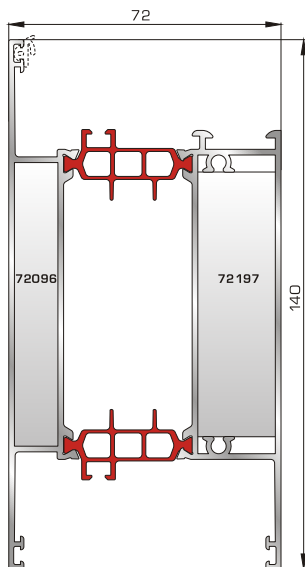

77025 W=478gr/m
A=0,170m²/m

Νεροσταλάκτης ανοιγόμενης
μέσα πόρτας εισόδου

80875 W=1908gr/m
A=0,492m²/m

Φύλλο πόρτας εισόδου
ανοιγόμενης έξω

46865 W=391gr/m
A=0,166m²/m

Νεροσταλάκτης ανοιγόμενης
έξω πόρτας εισόδου

82745 W=861gr/m
A=0,212m²/m

Κατωκάσι πόρτας εισόδου

70755 W=214gr/m
A=0,137m²/m

Πρόσθετο προφίλ ανοιγόμενης
έξω πόρτας εισόδου

ΤΑΜΠΛΑΔΕΣ & ΠΡΟΦΙΛ ΕΠΙΚΑΛΥΨΗΣ ΤΑΜΠΛΑΔΩΝ

81325 W=2590gr/m
A=0,619m²/m

Ταμπλάς κάσας

81355 W=2604gr/m
A=0,616m²/m

Ταμπλάς φύλλου
(για φύλλα 80875, 80895)

72275 W=156gr/m
A=0,095m²/m

Προφίλ επικάλυψης
(για ταμπλάδες 81325, 81355)

ΤΑΦ

80075 $W=1687\text{gr/m}$
 $A=0,491\text{m}^2/\text{m}$

Ταφ κάσας

81455 $W=1681\text{gr/m}$
 $A=0,491\text{m}^2/\text{m}$

Ταφ φύλλου 72mm
(για φύλλα 80895, 80875)

81475 $W=1585\text{gr/m}$
 $A=0,448\text{m}^2/\text{m}$

Ταφ φύλλου 67,5mm
(για φύλλα 80915, 80965)

81315 $W=2553\text{gr/m}$
 $A=0,622\text{m}^2/\text{m}$