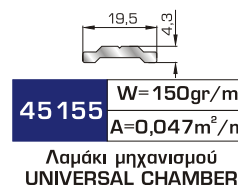

ΦΥΛΛΟ & ΠΡΟΣΘΕΤΟ (ΜΠΙΝΙ) UNIVERSAL CHAMBER