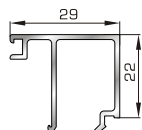

Αρμοκάλυπτρο κουμπωτό
ένωσης δυο κασών

ΚΟΥΜΠΙΑ (ΠΗΧΑΚΙΑ) ΟΡΘΟΓΩΝΙΑ

42475 W=255gr/m
A=0,152m²/m

Ορθογώνιο κουμπί 11,5mm

42485 W=259gr/m
A=0,154m²/m

Ορθογώνιο κουμπί 14mm

42525 W=267gr/m
A=0,157m²/m

Ορθογώνιο κουμπί 18mm

50145 W=281gr/m
A=0,166m²/m

Ορθογώνιο κουμπί 22mm

50155 W=311gr/m
A=0,181m²/m

Ορθογώνιο κουμπί 26mm

72515 W=321gr/m
A=0,188m²/m

Ορθογώνιο κουμπί 29mm

72525 W=332gr/m
A=0,194m²/m

Ορθογώνιο κουμπί 32mm