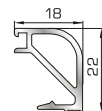

56435 W=280gr/m
A=0,097m²/m

Πομπέ κουμπί 18mm με κλίσι