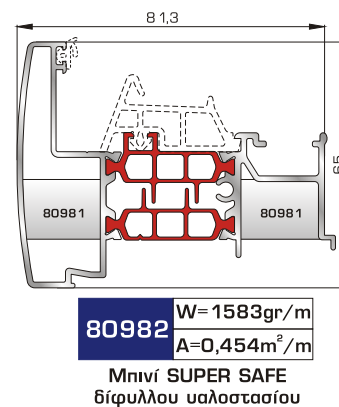

UNIVERSAL CHAMBER

ΜΕ ΠΟΛΥΑΜΙΔΙΟ 34χιλ.

ΚΑΣΕΣ

ΦΥΛΛΑ & ΠΡΟΣΘΕΤΟ (ΜΠΙΝΙ) SUPER SAFE

ΦΥΛΛΟ & ΠΡΟΣΘΕΤΟ (ΜΠΙΝΙ) UNIVERSAL CHAMBER

ΠΟΡΤΕΣ ΕΙΣΟΔΟΥ

80895 W=1985gr/m
A=0,504m²/m

Φύλλο πόρτας εισόδου
ανοιγόμενης μέσα

77025 W=478gr/m
A=0,170m²/m

Νεροσταλάκτης ανοιγόμενης
μέσα πόρτας εισόδου

80875 W=1908gr/m
A=0,492m²/m

Φύλλο πόρτας εισόδου
ανοιγόμενης έξω

46865 W=391gr/m
A=0,166m²/m

Νεροσταλάκτης ανοιγόμενης
έξω πόρτας εισόδου