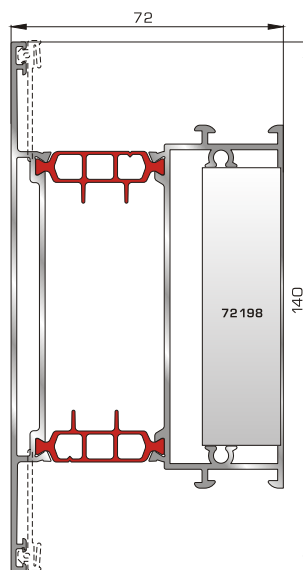

81455 $W=1681\text{gr/m}$
 $A=0,491\text{m}^2/\text{m}$

Ταφ φύλλου 72mm
(για φύλλα 80895, 80875)

81475 $W=1585\text{gr/m}$
 $A=0,448\text{m}^2/\text{m}$

Ταφ φύλλου 67,5mm
(για φύλλα 80915, 80965)

81315 $W=2553\text{gr/m}$
 $A=0,622\text{m}^2/\text{m}$

Μεγάλο ταφ κάσας

81365 $W=2540\text{gr/m}$
 $A=0,576\text{m}^2/\text{m}$

Μεγάλο ταφ φύλλου
(για φύλλα 80895, 80875)

ΑΡΜΟΚΑΛΥΠΤΡΑ (ΠΕΡΒΑΣΙΑ, ΜΠΑΣΚΙΑ)

46125 $W=271\text{gr/m}$
 $A=0,176\text{m}^2/\text{m}$

Αρμοκάλυπτρο επίπεδο
βιδωτό 40mm