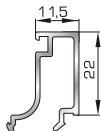

Μεγάλο ταφ κάσας

81365 $W=2540\text{gr/m}$
 $A=0,576\text{m}^2/\text{m}$

Μεγάλο ταφ φύλλου
(για φύλλα 80895, 80875)

ΑΡΜΟΚΑΛΥΠΤΡΑ (ΠΕΡΒΑΣΙΑ, ΜΠΑΣΚΙΑ)

46125 $W=271\text{gr/m}$
 $A=0,176\text{m}^2/\text{m}$

Αρμοκάλυπτρο επίπεδο
βιδωτό 40mm

46925 $W=371\text{gr/m}$
 $A=0,223\text{m}^2/\text{m}$

Αρμοκάλυπτρο πομπέ
βιδωτό 50mm

39125 $W=493\text{gr/m}$
 $A=0,248\text{m}^2/\text{m}$

Αρμοκάλυπτρο σπαστό
βιδωτό 50mm

39725 $W=89\text{gr/m}$
 $A=0,060\text{m}^2/\text{m}$

Αρμοκάλυπτρο κουμπωτό
ένωσης δυο κασών

ΚΟΥΜΠΙΑ (ΠΗΧΑΚΙΑ) ΟΡΘΟΓΩΝΙΑ

42475 W=255gr/m
A=0,152m²/m

Ορθογώνιο κουμπί 11,5mm

42485 W=259gr/m
A=0,154m²/m

Ορθογώνιο κουμπί 14mm

42525 W=267gr/m
A=0,157m²/m

Ορθογώνιο κουμπί 18mm