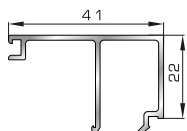

72555 W=364gr/m
A=0,212m²/m

Ορθογώνιο κουμπί 41mm