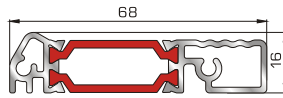

77025 W=478gr/m
A=0,170m²/m

Νεροσταλάκτης ανοιγόμενης
μέσα πόρτας εισόδου

80875 W=1908gr/m
A=0,492m²/m

Φύλλο πόρτας εισόδου
ανοιγόμενης έξω

46865 W=391gr/m
A=0,166m²/m

Νεροσταλάκτης ανοιγόμενης
έξω πόρτας εισόδου