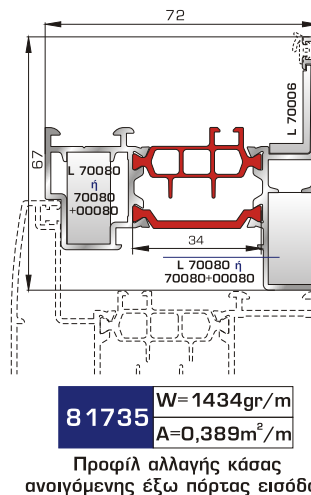

UNIVERSAL CHAMBER

ΜΕ ΠΟΛΥΑΜΙΔΙΟ 34χιλ.

ΚΑΣΕΣ

ΦΥΛΛΑ & ΠΡΟΣΘΕΤΟ (ΜΠΙΝΙ) SUPER SAFE

ΦΥΛΛΟ & ΠΡΟΣΘΕΤΟ (ΜΠΙΝΙ) UNIVERSAL CHAMBER

ΠΟΡΤΕΣ ΕΙΣΟΔΟΥ

80895 W=1985gr/m
A=0,504m²/m

Φύλλο πόρτας εισόδου
ανοιγόμενης μέσα

77025 W=478gr/m
A=0,170m²/m

Νεροσταλάκτης ανοιγόμενης
μέσα πόρτας εισόδου

80875 W=1908gr/m
A=0,492m²/m

Φύλλο πόρτας εισόδου
ανοιγόμενης έξω

46865 W=391gr/m
A=0,166m²/m

Νεροσταλάκτης ανοιγόμενης
έξω πόρτας εισόδου