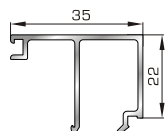

50145 W=281gr/m
A=0,166m²/m

Ορθογώνιο κουμπί 22mm

50155 W=311gr/m
A=0,181m²/m

Ορθογώνιο κουμπί 26mm

72515 W=321gr/m
A=0,188m²/m

Ορθογώνιο κουμπί 29mm

72525 W=332gr/m
A=0,194m²/m

Ορθογώνιο κουμπί 32mm