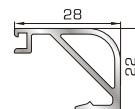

56246 W=344gr/m
A=0,124m²/m

Πομπέ κουμπί 28mm με κλίσι