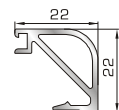

72535 W=343gr/m
A=0,200m²/m

Ορθογώνιο κουμπί 35mm

72545 W=357gr/m
A=0,208m²/m

Ορθογώνιο κουμπί 39mm

72555 W=364gr/m
A=0,212m²/m

Ορθογώνιο κουμπί 41mm

ΚΟΥΜΠΙΑ (ΠΗΧΑΚΙΑ) ΠΟΜΠΕ

45805 W=257gr/m
A=0,091m²/m

Πομπέ κουμπί 14,5mm με κλίσι

56435 W=280gr/m
A=0,097m²/m

Πομπέ κουμπί 18mm με κλίσι

45825 W=282gr/m
A=0,105m²/m

Πομπέ κουμπί 20mm με κλίσι

56445 W=319gr/m
A=0,109m²/m

Πομπέ κουμπί 22mm με κλίσι

56245 W=330gr/m
A=0,117m²/m