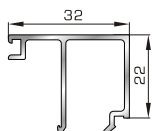

50145 W=281gr/m
A=0,166m²/m

Ορθογώνιο κουμπί 22mm

50155 W=311gr/m
A=0,181m²/m

Ορθογώνιο κουμπί 26mm

72515 W=321gr/m
A=0,188m²/m

Ορθογώνιο κουμπί 29mm

72525 W=332gr/m
A=0,194m²/m

Ορθογώνιο κουμπί 32mm