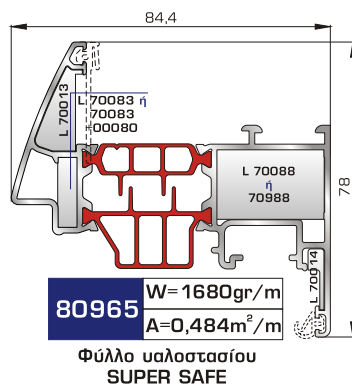

UNIVERSAL CHAMBER

ΜΕ ΠΟΛΥΑΜΙΔΙΟ 34χιλ.

ΚΑΣΕΣ

ΦΥΛΛΑ & ΠΡΟΣΘΕΤΟ (ΜΠΙΝΙ) SUPER SAFE

ΦΥΛΛΟ & ΠΡΟΣΘΕΤΟ (ΜΠΙΝΙ) UNIVERSAL CHAMBER

ΠΟΡΤΕΣ ΕΙΣΟΔΟΥ

80895 W=1985gr/m
A=0,504m²/m

Φύλλο πόρτας εισόδου
ανοιγόμενης μέσα

77025 W=478gr/m
A=0,170m²/m

Νεροσταλάκτης ανοιγόμενης
μέσα πόρτας εισόδου

80875 W=1908gr/m
A=0,492m²/m

Φύλλο πόρτας εισόδου
ανοιγόμενης έξω

46865 W=391gr/m
A=0,166m²/m

Νεροσταλάκτης ανοιγόμενης
έξω πόρτας εισόδου