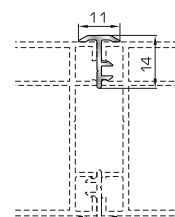

39725 $W=89\text{gr/m}$
 $A=0,060\text{m}^2/\text{m}$

Αρμοκάλυπτρο κουμπωτό
ένωσης δυο κασών