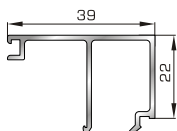

72545 W=357gr/m
A=0,208m²/m

Ορθογώνιο κουμπί 39mm