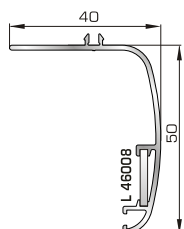

81455 $W=1681\text{gr/m}$
 $A=0,491\text{m}^2/\text{m}$

Ταφ φύλλου 72mm
(για φύλλα 80895, 80875)

81475 $W=1585\text{gr/m}$
 $A=0,448\text{m}^2/\text{m}$

Ταφ φύλλου 67,5mm
(για φύλλα 80915, 80965)

81315 $W=2553\text{gr/m}$
 $A=0,622\text{m}^2/\text{m}$

Μεγάλο ταφ κάσας

81365 $W=2540\text{gr/m}$
 $A=0,576\text{m}^2/\text{m}$

Μεγάλο ταφ φύλλου
(για φύλλα 80895, 80875)

ΑΡΜΟΚΑΛΥΠΤΡΑ (ΠΕΡΒΑΣΙΑ, ΜΠΑΣΚΙΑ)

46125 $W=271\text{gr/m}$
 $A=0,176\text{m}^2/\text{m}$

Αρμοκάλυπτρο επίπεδο
βιδωτό 40mm

46925 $W=371\text{gr/m}$
 $A=0,223\text{m}^2/\text{m}$

Αρμοκάλυπτρο πομπέ
βιδωτό 50mm

39125 $W=493\text{gr/m}$
 $A=0,248\text{m}^2/\text{m}$

Αρμοκάλυπτρο σπαστό
βιδωτό 50mm

39725 $W=89\text{gr/m}$
 $A=0,060\text{m}^2/\text{m}$