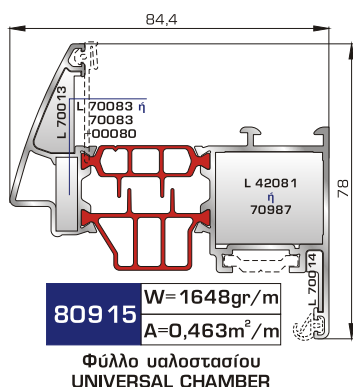

UNIVERSAL CHAMBER

ΜΕ ΠΟΛΥΑΜΙΔΙΟ 34χιλ.

ΚΑΣΕΣ

ΦΥΛΛΑ & ΠΡΟΣΘΕΤΟ (ΜΠΙΝΙ) SUPER SAFE

ΦΥΛΛΟ & ΠΡΟΣΘΕΤΟ (ΜΠΙΝΙ) UNIVERSAL CHAMBER

ΠΟΡΤΕΣ ΕΙΣΟΔΟΥ

80895 W=1985gr/m
A=0,504m²/m

Φύλλο πόρτας εισόδου
ανοιγόμενης μέσα

77025 W=478gr/m
A=0,170m²/m

Νεροσταλάκτης ανοιγόμενης
μέσα πόρτας εισόδου

80875 W=1908gr/m
A=0,492m²/m

Φύλλο πόρτας εισόδου
ανοιγόμενης έξω

46865 W=391gr/m
A=0,166m²/m

Νεροσταλάκτης ανοιγόμενης
έξω πόρτας εισόδου

82745 W=861gr/m
A=0,212m²/m

Κατωκάσι πόρτας εισόδου

70755 W=214gr/m
A=0,137m²/m

Πρόσθετο προφίλ ανοιγόμενης
έξω πόρτας εισόδου

ΤΑΜΠΛΑΔΕΣ & ΠΡΟΦΙΛ ΕΠΙΚΑΛΥΨΗΣ ΤΑΜΠΛΑΔΩΝ

81325 W=2590gr/m
A=0,619m²/m

Ταμπλάς κάσας

81455 $W=1681\text{gr/m}$
 $A=0,491\text{m}^2/\text{m}$

Ταφ φύλλου 72mm
(για φύλλα 80895, 80875)

81475 $W=1585\text{gr/m}$
 $A=0,448\text{m}^2/\text{m}$

Ταφ φύλλου 67,5mm
(για φύλλα 80915, 80965)

81315 $W=2553\text{gr/m}$
 $A=0,622\text{m}^2/\text{m}$