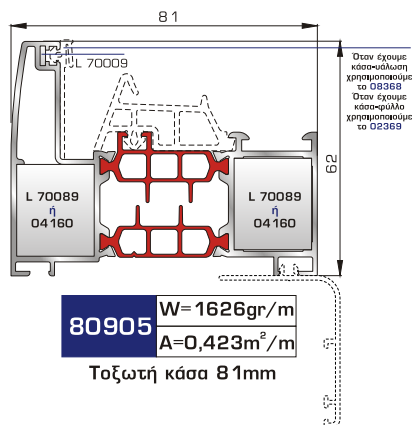

UNIVERSAL CHAMBER

ΜΕ ΠΟΛΥΑΜΙΔΙΟ 34χιλ.

ΚΑΣΕΣ

ΦΥΛΛΑ & ΠΡΟΣΘΕΤΟ (ΜΠΙΝΙ) SUPER SAFE

ΦΥΛΛΟ & ΠΡΟΣΘΕΤΟ (ΜΠΙΝΙ) UNIVERSAL CHAMBER

ΠΟΡΤΕΣ ΕΙΣΟΔΟΥ

80895 W=1985gr/m
A=0,504m²/m

Φύλλο πόρτας εισόδου
ανοιγόμενης μέσα

77025 W=478gr/m
A=0,170m²/m

Νεροσταλάκτης ανοιγόμενης
μέσα πόρτας εισόδου

80875 W=1908gr/m
A=0,492m²/m

Φύλλο πόρτας εισόδου
ανοιγόμενης έξω

46865 W=391gr/m
A=0,166m²/m

Νεροσταλάκτης ανοιγόμενης
έξω πόρτας εισόδου