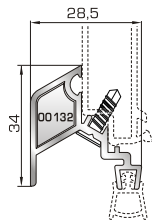

UNIVERSAL CHAMBER

ΜΕ ΠΟΛΥΑΜΙΔΙΟ 34χιλ.

ΚΑΣΕΣ

ΦΥΛΛΑ & ΠΡΟΣΘΕΤΟ (ΜΠΙΝΙ) SUPER SAFE

ΦΥΛΛΟ & ΠΡΟΣΘΕΤΟ (ΜΠΙΝΙ) UNIVERSAL CHAMBER

ΠΟΡΤΕΣ ΕΙΣΟΔΟΥ

80895 W=1985gr/m
A=0,504m²/m

Φύλλο πόρτας εισόδου
ανοιγόμενης μέσα

77025 W=478gr/m
A=0,170m²/m

Νεροσταλάκτης ανοιγόμενης
μέσα πόρτας εισόδου

80875 W=1908gr/m
A=0,492m²/m

Φύλλο πόρτας εισόδου
ανοιγόμενης έξω

46865 W=391gr/m
A=0,166m²/m

Νεροσταλάκτης ανοιγόμενης
έξω πόρτας εισόδου