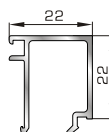

Αρμοκάλυπτρο κουμπωτό
ένωσης δυο κασών

ΚΟΥΜΠΙΑ (ΠΗΧΑΚΙΑ) ΟΡΘΟΓΩΝΙΑ

42475 W=255gr/m
A=0,152m²/m

Ορθογώνιο κουμπί 11,5mm

42485 W=259gr/m
A=0,154m²/m

Ορθογώνιο κουμπί 14mm

42525 W=267gr/m
A=0,157m²/m

Ορθογώνιο κουμπί 18mm

50145 W=281gr/m
A=0,166m²/m

Ορθογώνιο κουμπί 22mm

50155 W=311gr/m
A=0,181m²/m

Ορθογώνιο κουμπί 26mm

72515 W=321gr/m
A=0,188m²/m

Ορθογώνιο κουμπί 29mm

72525 W=332gr/m
A=0,194m²/m

Ορθογώνιο κουμπί 32mm