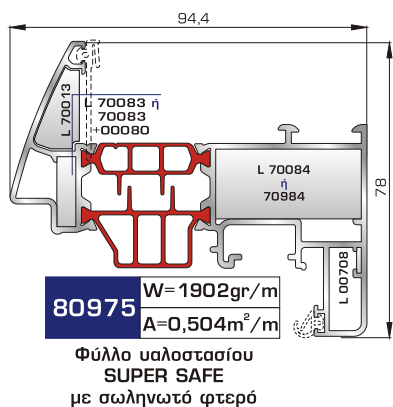

UNIVERSAL CHAMBER

ΜΕ ΠΟΛΥΑΜΙΔΙΟ 34χιλ.

ΚΑΣΕΣ

ΦΥΛΛΑ & ΠΡΟΣΘΕΤΟ (ΜΠΙΝΙ) SUPER SAFE

ΦΥΛΛΟ & ΠΡΟΣΘΕΤΟ (ΜΠΙΝΙ) UNIVERSAL CHAMBER

ΠΟΡΤΕΣ ΕΙΣΟΔΟΥ

80895 W=1985gr/m
A=0,504m²/m

Φύλλο πόρτας εισόδου
ανοιγόμενης μέσα

77025 W=478gr/m
A=0,170m²/m

Νεροσταλάκτης ανοιγόμενης
μέσα πόρτας εισόδου

80875 W=1908gr/m
A=0,492m²/m

Φύλλο πόρτας εισόδου
ανοιγόμενης έξω

46865 W=391gr/m
A=0,166m²/m

Νεροσταλάκτης ανοιγόμενης
έξω πόρτας εισόδου