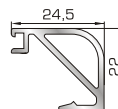

72535 W=343gr/m
A=0,200m²/m

Ορθογώνιο κουμπί 35mm

72545 W=357gr/m
A=0,208m²/m

Ορθογώνιο κουμπί 39mm

72555 W=364gr/m
A=0,212m²/m

Ορθογώνιο κουμπί 41mm

ΚΟΥΜΠΙΑ (ΠΗΧΑΚΙΑ) ΠΟΜΠΕ

45805 W=257gr/m
A=0,091m²/m

Πομπέ κουμπί 14,5mm με κλίσι

56435 W=280gr/m
A=0,097m²/m

Πομπέ κουμπί 18mm με κλίσι

45825 W=282gr/m
A=0,105m²/m

Πομπέ κουμπί 20mm με κλίσι

56445 W=319gr/m
A=0,109m²/m

Πομπέ κουμπί 22mm με κλίσι

56245 W=330gr/m
A=0,117m²/m