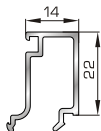

Μεγάλο ταφ κάσας

81365 $W=2540\text{gr/m}$
 $A=0,576\text{m}^2/\text{m}$

Μεγάλο ταφ φύλλου
(για φύλλα 80895, 80875)

ΑΡΜΟΚΑΛΥΠΤΡΑ (ΠΕΡΒΑΣΙΑ, ΜΠΑΣΚΙΑ)

46125 $W=271\text{gr/m}$
 $A=0,176\text{m}^2/\text{m}$

Αρμοκάλυπτρο επίπεδο
βιδωτό 40mm

46925 $W=371\text{gr/m}$
 $A=0,223\text{m}^2/\text{m}$

Αρμοκάλυπτρο πομπέ
βιδωτό 50mm

39125 $W=493\text{gr/m}$
 $A=0,248\text{m}^2/\text{m}$

Αρμοκάλυπτρο σπαστό
βιδωτό 50mm

39725 $W=89\text{gr/m}$
 $A=0,060\text{m}^2/\text{m}$

Αρμοκάλυπτρο κουμπωτό
ένωσης δυο κασών

ΚΟΥΜΠΙΑ (ΠΗΧΑΚΙΑ) ΟΡΘΟΓΩΝΙΑ

42475 W=255gr/m
A=0,152m²/m

Ορθογώνιο κουμπί 11,5mm

42485 W=259gr/m
A=0,154m²/m

Ορθογώνιο κουμπί 14mm

42525 W=267gr/m
A=0,157m²/m

Ορθογώνιο κουμπί 18mm