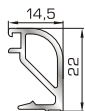

50145 W=281gr/m
A=0,166m²/m

Ορθογώνιο κουμπί 22mm

50155 W=311gr/m
A=0,181m²/m

Ορθογώνιο κουμπί 26mm

72515 W=321gr/m
A=0,188m²/m

Ορθογώνιο κουμπί 29mm

72525 W=332gr/m
A=0,194m²/m

Ορθογώνιο κουμπί 32mm

72535 W=343gr/m
A=0,200m²/m

Ορθογώνιο κουμπί 35mm

72545 W=357gr/m
A=0,208m²/m

Ορθογώνιο κουμπί 39mm

72555 W=364gr/m
A=0,212m²/m

Ορθογώνιο κουμπί 41mm

ΚΟΥΜΠΙΑ (ΠΗΧΑΚΙΑ) ΠΟΜΠΕ

45805 W=257gr/m
A=0,091m²/m