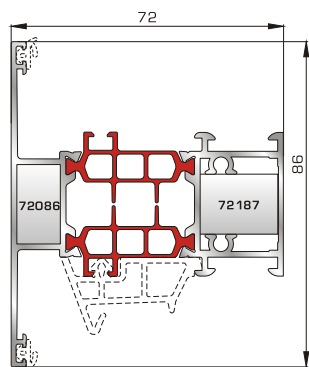

81355 W=2604gr/m
A=0,616m²/m

Ταμπλάς φύλλου
(για φύλλα 80875, 80895)

72275 W=156gr/m
A=0,095m²/m

Προφίλ επικάλυψης
(για ταμπλάδες 81325, 81355)

ΤΑΦ

80075 $W=1687\text{gr/m}$
 $A=0,491\text{m}^2/\text{m}$

Ταφ κάσας

81455 $W=1681\text{gr/m}$
 $A=0,491\text{m}^2/\text{m}$

Ταφ φύλλου 72mm
(για φύλλα 80895, 80875)

81475 $W=1585\text{gr/m}$
 $A=0,448\text{m}^2/\text{m}$

Ταφ φύλλου 67,5mm
(για φύλλα 80915, 80965)

81315 $W=2553\text{gr/m}$
 $A=0,622\text{m}^2/\text{m}$

Μεγάλο ταφ κάσας

81365 $W=2540\text{gr/m}$
 $A=0,576\text{m}^2/\text{m}$

Μεγάλο ταφ φύλλου
(για φύλλα 80895, 80875)

ΑΡΜΟΚΑΛΥΠΤΡΑ (ΠΕΡΒΑΣΙΑ, ΜΠΑΣΚΙΑ)

46125 $W=271\text{gr/m}$
 $A=0,176\text{m}^2/\text{m}$

Αρμοκάλυπτρο επίπεδο
βιδωτό 40mm