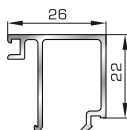

Αρμοκάλυπτρο κουμπωτό
ένωσης δυο κασών

ΚΟΥΜΠΙΑ (ΠΗΧΑΚΙΑ) ΟΡΘΟΓΩΝΙΑ

42475 W=255gr/m
A=0,152m²/m

Ορθογώνιο κουμπί 11,5mm

42485 W=259gr/m
A=0,154m²/m

Ορθογώνιο κουμπί 14mm

42525 W=267gr/m
A=0,157m²/m

Ορθογώνιο κουμπί 18mm

50145 W=281gr/m
A=0,166m²/m

Ορθογώνιο κουμπί 22mm

50155 W=311gr/m
A=0,181m²/m

Ορθογώνιο κουμπί 26mm

72515 W=321gr/m
A=0,188m²/m

Ορθογώνιο κουμπί 29mm

72525 W=332gr/m
A=0,194m²/m

Ορθογώνιο κουμπί 32mm