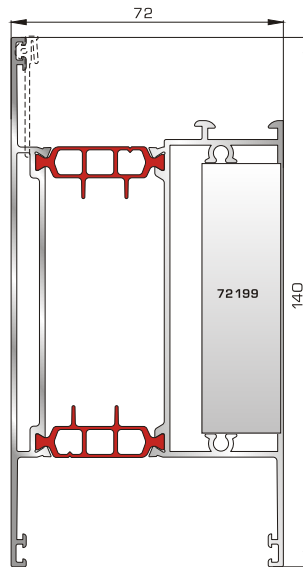

77025 W=478gr/m
A=0,170m²/m

Νεροσταλάκτης ανοιγόμενης
μέσα πόρτας εισόδου

80875 W=1908gr/m
A=0,492m²/m

Φύλλο πόρτας εισόδου
ανοιγόμενης έξω

46865 W=391gr/m
A=0,166m²/m

Νεροσταλάκτης ανοιγόμενης
έξω πόρτας εισόδου

82745 W=861gr/m
A=0,212m²/m

Κατωκάσι πόρτας εισόδου

70755 W=214gr/m
A=0,137m²/m

Πρόσθετο προφίλ ανοιγόμενης
έξω πόρτας εισόδου

ΤΑΜΠΛΑΔΕΣ & ΠΡΟΦΙΛ ΕΠΙΚΑΛΥΨΗΣ ΤΑΜΠΛΑΔΩΝ

81325 W=2590gr/m
A=0,619m²/m

Ταμπλάς κάσας