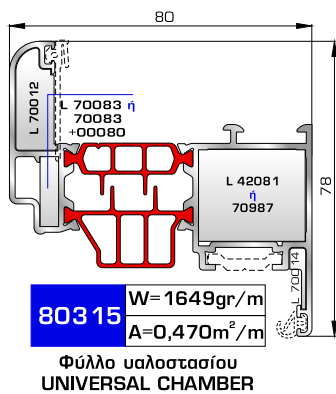

ΦΥΛΛΟ & ΠΡΟΣΘΕΤΟ (ΜΠΙΝΙ) UNIVERSAL CHAMBER