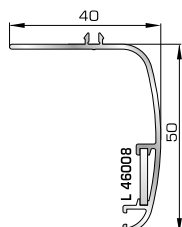

Ταφ φύλλου
(για φύλλα 80365, 80315, 80895, 80875)

Μεγάλο ταφ κάσας

Μεγάλο ταφ φύλλου
(για φύλλα 80365, 80315, 80895, 80875)

ΤΑΜΠΛΑΔΕΣ & ΠΡΟΦΙΛ ΕΠΙΚΑΛΥΨΗΣ ΤΑΜΠΛΑΔΩΝ

81325 W=2590gr/m
A=0,619m²/m

Ταμπλάς κάσας

81355 W=2604gr/m
A=0,616m²/m

Ταμπλάς φύλλου
(για φύλλα 80875, 80895)

72275 W=156gr/m
A=0,095m²/m

Προφίλ επικάλυψης
(για ταμπλάδες 81325, 81355)

ΑΡΜΟΚΑΛΥΠΤΡΑ (ΠΕΡΒΑΣΙΑ, ΜΠΑΣΚΙΑ)

46125 W=271gr/m
A=0,176m²/m

Αρμοκάλυπτρο επίπεδο
βιδωτό 40mm

46925 W=371gr/m
A=0,223m²/m

Αρμοκάλυπτρο πομπέ
βιδωτό 50mm

39125 W=493gr/m
A=0,248m²/m

Αρμοκάλυπτρο σπαστό
βιδωτό 50mm

39725 W=89gr/m
A=0,060m²/m

Αρμοκάλυπτρο κουμπωτό
ένωσης δυο κασών

ΚΟΥΜΠΙΑ (ΠΗΧΑΚΙΑ) ΟΡΘΟΓΩΝΙΑ

42475 W=255gr/m
A=0,152m²/m

Ορθογώνιο κουμπί 11,5mm

42485 W=259gr/m
A=0,154m²/m

Ορθογώνιο κουμπί 14mm

42525 W=267gr/m
A=0,157m²/m

Ορθογώνιο κουμπί 18mm

50145 W=281gr/m
A=0,166m²/m

Ορθογώνιο κουμπί 22mm