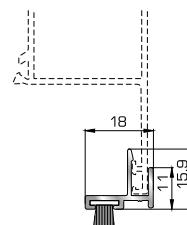

Ταφ φύλλου
(για φύλλα 80365, 80315, 80895, 80875)

Μεγάλο ταφ κάσας

Μεγάλο ταφ φύλλου
(για φύλλα 80365, 80315, 80895, 80875)

ΤΑΜΠΛΑΔΕΣ & ΠΡΟΦΙΛ ΕΠΙΚΑΛΥΨΗΣ ΤΑΜΠΛΑΔΩΝ

81325 W=2590gr/m
A=0,619m²/m

Ταμπλάς κάσας

81355 W=2604gr/m
A=0,616m²/m

Ταμπλάς φύλλου
(για φύλλα 80875, 80895)

72275 W=156gr/m
A=0,095m²/m

Προφίλ επικάλυψης
(για ταμπλάδες 81325, 81355)

ΑΡΜΟΚΑΛΥΠΤΡΑ (ΠΕΡΒΑΣΙΑ, ΜΠΑΣΚΙΑ)

46125 W=271gr/m
A=0,176m²/m

Αρμοκάλυπτρο επίπεδο
βιδωτό 40mm