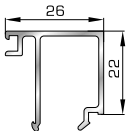

42475 W=255gr/m
A=0,152m²/m

Ορθογώνιο κουμπί 11,5mm

42485 W=259gr/m
A=0,154m²/m

Ορθογώνιο κουμπί 14mm

42525 W=267gr/m
A=0,157m²/m

Ορθογώνιο κουμπί 18mm

50145 W=281gr/m
A=0,166m²/m

Ορθογώνιο κουμπί 22mm

50155 W=311gr/m
A=0,181m²/m

Ορθογώνιο κουμπί 26mm

72515 W=321gr/m
A=0,188m²/m

Ορθογώνιο κουμπί 29mm

72525 W=332gr/m
A=0,194m²/m

Ορθογώνιο κουμπί 32mm

72535 W=343gr/m
A=0,200m²/m

Ορθογώνιο κουμπί 35mm