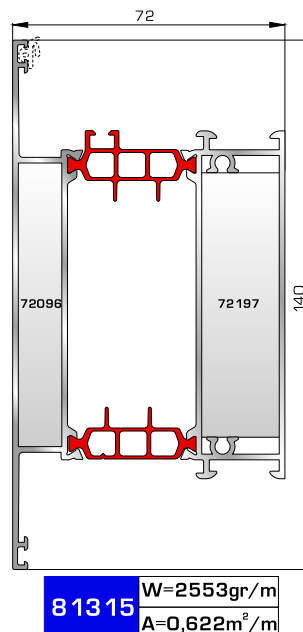

Νεροσταλάκτης ανοιγόμενης μέσα πόρτας εισόδου

Φύλλο πόρτας εισόδου ανοιγόμενης έξω

Νεροσταλάκτης ανοιγόμενης έξω πόρτας εισόδου

Κατωκάσι πόρτας εισόδου

Πρόσθετο προφίλ ανοιγόμενης έξω πόρτας εισόδου

ΤΑΦ

Ταφ κάσας

Ταφ φύλλου
(για φύλλα 80365, 80315, 80895, 80875)

Μεγάλο ταφ κάσας

Μεγάλο ταφ φύλλου
(για φύλλα 80365, 80315, 80895, 80875)

ΤΑΜΠΛΑΔΕΣ & ΠΡΟΦΙΛ ΕΠΙΚΑΛΥΨΗΣ ΤΑΜΠΛΑΔΩΝ

81325 W=2590gr/m
A=0,619m²/m

Ταμπλάς κάσας