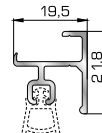

Νεροσταλάκτης ανοιγόμενης μέσα πόρτας εισόδου

Φύλλο πόρτας εισόδου ανοιγόμενης έξω

Νεροσταλάκτης ανοιγόμενης έξω πόρτας εισόδου

Κατωκάσι πόρτας εισόδου

Πρόσθετο προφίλ ανοιγόμενης έξω πόρτας εισόδου

ΤΑΦ

Ταφ κάσας

Ταφ φύλλου
(για φύλλα 80365, 80315, 80895, 80875)

Μεγάλο ταφ κάσας

Μεγάλο ταφ φύλλου
(για φύλλα 80365, 80315, 80895, 80875)

ΤΑΜΠΛΑΔΕΣ & ΠΡΟΦΙΛ ΕΠΙΚΑΛΥΨΗΣ ΤΑΜΠΛΑΔΩΝ

81325 W=2590gr/m
A=0,619m²/m

Ταμπλάς κάσας