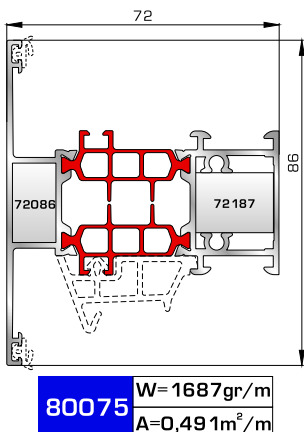

Νεροσταλάκτης ανοιγόμενης μέσα πόρτας εισόδου

Φύλλο πόρτας εισόδου ανοιγόμενης έξω

Νεροσταλάκτης ανοιγόμενης έξω πόρτας εισόδου

Κατωκάσι πόρτας εισόδου

Πρόσθετο προφίλ ανοιγόμενης έξω πόρτας εισόδου

ΤΑΦ

Ταφ κάσας

Ταφ φύλλου
(για φύλλα 80365, 80315, 80895, 80875)

Μεγάλο ταφ κάσας

Μεγάλο ταφ φύλλου
(για φύλλα 80365, 80315, 80895, 80875)

ΤΑΜΠΛΑΔΕΣ & ΠΡΟΦΙΛ ΕΠΙΚΑΛΥΨΗΣ ΤΑΜΠΛΑΔΩΝ

81325 W=2590gr/m
A=0,619m²/m

Ταμπλάς κάσας

81355 W=2604gr/m
A=0,616m²/m

Ταμπλάς φύλλου
(για φύλλα 80875, 80895)

72275 W=156gr/m
A=0,095m²/m

Προφίλ επικάλυψης
(για ταμπλάδες 81325, 81355)

ΑΡΜΟΚΑΛΥΠΤΡΑ (ΠΕΡΒΑΣΙΑ, ΜΠΑΣΚΙΑ)

46125 W=271gr/m
A=0,176m²/m

Αρμοκάλυπτρο επίπεδο
βιδωτό 40mm