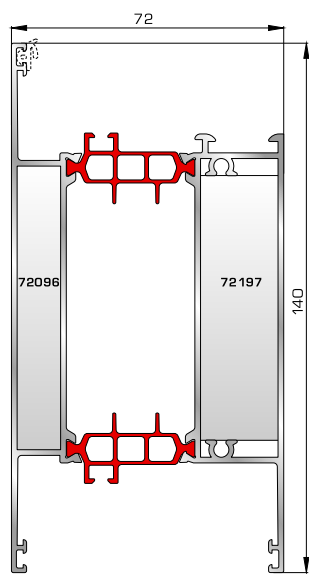

Νεροσταλάκτης ανοιγόμενης μέσα πόρτας εισόδου

Φύλλο πόρτας εισόδου ανοιγόμενης έξω

Νεροσταλάκτης ανοιγόμενης έξω πόρτας εισόδου

Κατωκάσι πόρτας εισόδου

Πρόσθετο προφίλ ανοιγόμενης έξω πόρτας εισόδου

ΤΑΦ

Ταφ κάσας

Ταφ φύλλου
(για φύλλα 80365, 80315, 80895, 80875)

Μεγάλο ταφ κάσας

Μεγάλο ταφ φύλλου
(για φύλλα 80365, 80315, 80895, 80875)

ΤΑΜΠΛΑΔΕΣ & ΠΡΟΦΙΛ ΕΠΙΚΑΛΥΨΗΣ ΤΑΜΠΛΑΔΩΝ

81325 W=2590gr/m
A=0,619m²/m

Ταμπλάς κάσας

81355 W=2604gr/m
A=0,616m²/m

Ταμπλάς φύλλου
(για φύλλα 80875, 80895)

72275 W=156gr/m
A=0,095m²/m

Προφίλ επικάλυψης
(για ταμπλάδες 81325, 81355)

ΑΡΜΟΚΑΛΥΠΤΡΑ (ΠΕΡΒΑΣΙΑ, ΜΠΑΣΚΙΑ)

46125 W=271gr/m
A=0,176m²/m

Αρμοκάλυπτρο επίπεδο
βιδωτό 40mm