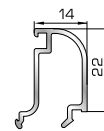

72575 W=247gr/m
A=0,147m²/m

Πομπέ κουμπί 14mm κουμπωτό