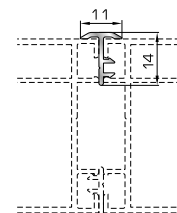

39725 W=89gr/m
A=0,060m²/m

Αρμοκάλυπτρο κουμπωτό
ένωσης δυο κασών