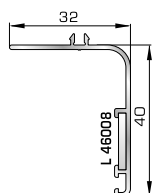

Ταφ φύλλου
(για φύλλα 80365, 80315, 80895, 80875)

Μεγάλο ταφ κάσας

Μεγάλο ταφ φύλλου
(για φύλλα 80365, 80315, 80895, 80875)

ΤΑΜΠΛΑΔΕΣ & ΠΡΟΦΙΛ ΕΠΙΚΑΛΥΨΗΣ ΤΑΜΠΛΑΔΩΝ

81325 W=2590gr/m
A=0,619m²/m

Ταμπλάς κάσας

81355 W=2604gr/m
A=0,616m²/m

Ταμπλάς φύλλου
(για φύλλα 80875, 80895)

72275 W=156gr/m
A=0,095m²/m

Προφίλ επικάλυψης
(για ταμπλάδες 81325, 81355)

ΑΡΜΟΚΑΛΥΠΤΡΑ (ΠΕΡΒΑΣΙΑ, ΜΠΑΣΚΙΑ)

46125 W=271gr/m
A=0,176m²/m

Αρμοκάλυπτρο επίπεδο
βιδωτό 40mm

46925 W=371gr/m
A=0,223m²/m

Αρμοκάλυπτρο πομπέ
βιδωτό 50mm

39125 W=493gr/m
A=0,248m²/m

Αρμοκάλυπτρο σπαστό
βιδωτό 50mm

39725 W=89gr/m
A=0,060m²/m

Αρμοκάλυπτρο κουμπωτό
ένωσης δυο κασών

ΚΟΥΜΠΙΑ (ΠΗΧΑΚΙΑ) ΟΡΘΟΓΩΝΙΑ