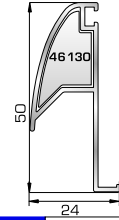

Νεροσταλάκτης ανοιγόμενης μέσα πόρτας εισόδου

Φύλλο πόρτας εισόδου ανοιγόμενης έξω

Νεροσταλάκτης ανοιγόμενης έξω πόρτας εισόδου

Κατωκάσι πόρτας εισόδου

Πρόσθετο προφίλ ανοιγόμενης έξω πόρτας εισόδου

ΤΑΦ

Ταφ κάσας

Ταφ φύλλου
(για φύλλα 80365, 80315, 80895, 80875)

Μεγάλο ταφ κάσας

Μεγάλο ταφ φύλλου
(για φύλλα 80365, 80315, 80895, 80875)

ΤΑΜΠΛΑΔΕΣ & ΠΡΟΦΙΛ ΕΠΙΚΑΛΥΨΗΣ ΤΑΜΠΛΑΔΩΝ

81325 W=2590gr/m
A=0,619m²/m

Ταμπλάς κάσας