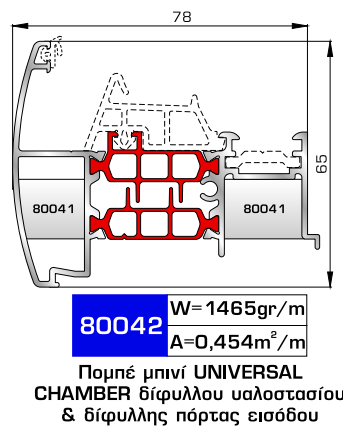

ΦΥΛΛΟ & ΠΡΟΣΘΕΤΟ (ΜΠΙΝΙ) UNIVERSAL CHAMBER