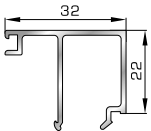

46925 W=371gr/m
A=0,223m²/m

Αρμοκάλυπτρο πομπέ
βιδωτό 50mm

39125 W=493gr/m
A=0,248m²/m

Αρμοκάλυπτρο σπαστό
βιδωτό 50mm

39725 W=89gr/m
A=0,060m²/m

Αρμοκάλυπτρο κουμπωτό
ένωσης δυο κασών

ΚΟΥΜΠΙΑ (ΠΗΧΑΚΙΑ) ΟΡΘΟΓΩΝΙΑ

42475 W=255gr/m
A=0,152m²/m

Ορθογώνιο κουμπί 11,5mm

42485 W=259gr/m
A=0,154m²/m

Ορθογώνιο κουμπί 14mm

42525 W=267gr/m
A=0,157m²/m

Ορθογώνιο κουμπί 18mm

50145 W=281gr/m
A=0,166m²/m

Ορθογώνιο κουμπί 22mm

50155 W=311gr/m
A=0,181m²/m

Ορθογώνιο κουμπί 26mm

72515 W=321gr/m
A=0,188m²/m

Ορθογώνιο κουμπί 29mm

72525 W=332gr/m
A=0,194m²/m

Ορθογώνιο κουμπί 32mm

72535 W=343gr/m
A=0,200m²/m

Ορθογώνιο κουμπί 35mm