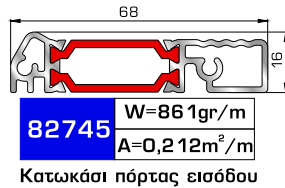

Κατωκάσι πόρτας εισόδου

Πρόσθετο προφίλ ανοιγόμενης έξω πόρτας εισόδου

ΤΑΦ