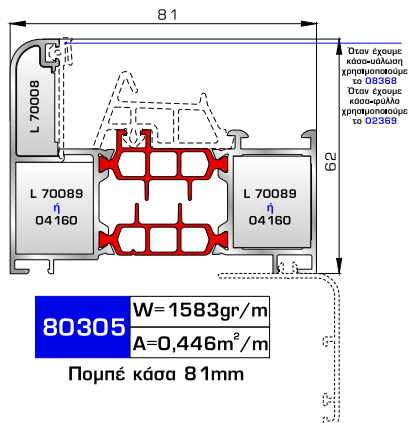

ΚΑΣΕΣ

ΦΥΛΛΟ & ΠΡΟΣΘΕΤΟ (ΜΠΙΝΙ) UNIVERSAL CHAMBER