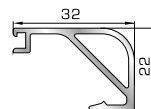

Πομπέ κουμπί 20mm με κλίπς

56445 W=319gr/m
A=0,109m²/m

Πομπέ κουμπί 22mm με κλίπς

56245 W=330gr/m
A=0,117m²/m

Πομπέ κουμπί 24,5mm με κλίπς

56246 W=344gr/m
A=0,124m²/m

Πομπέ κουμπί 28mm με κλίπς

67085 W=362gr/m
A=0,132m²/m