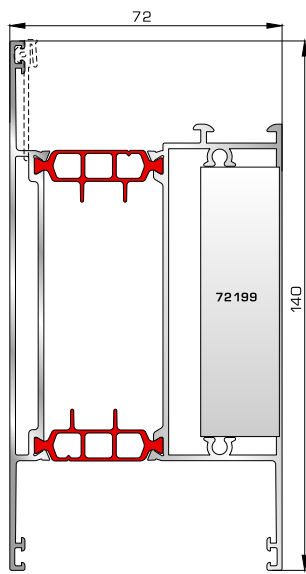

Νεροσταλάκτης ανοιγόμενης μέσα πόρτας εισόδου

Φύλλο πόρτας εισόδου ανοιγόμενης έξω

Νεροσταλάκτης ανοιγόμενης έξω πόρτας εισόδου

Κατωκάσι πόρτας εισόδου

Πρόσθετο προφίλ ανοιγόμενης έξω πόρτας εισόδου

ΤΑΦ

Ταφ κάσας

Ταφ φύλλου
(για φύλλα 80365, 80315, 80895, 80875)

Μεγάλο ταφ κάσας

Μεγάλο ταφ φύλλου
(για φύλλα 80365, 80315, 80895, 80875)

ΤΑΜΠΛΑΔΕΣ & ΠΡΟΦΙΛ ΕΠΙΚΑΛΥΨΗΣ ΤΑΜΠΛΑΔΩΝ

81325 W=2590gr/m
A=0,619m²/m

Ταμπλάς κάσας

81355 W=2604gr/m
A=0,616m²/m

Ταμπλάς φύλλου
(για φύλλα 80875, 80895)

72275 W=156gr/m
A=0,095m²/m

Προφίλ επικάλυψης
(για ταμπλάδες 81325, 81355)

ΑΡΜΟΚΑΛΥΠΤΡΑ (ΠΕΡΒΑΣΙΑ, ΜΠΑΣΚΙΑ)

46125 W=271gr/m
A=0,176m²/m

Αρμοκάλυπτρο επίπεδο
βιδωτό 40mm