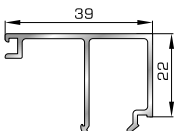

42475 W=255gr/m
A=0,152m²/m

Ορθογώνιο κουμπί 11,5mm

42485 W=259gr/m
A=0,154m²/m

Ορθογώνιο κουμπί 14mm

42525 W=267gr/m
A=0,157m²/m

Ορθογώνιο κουμπί 18mm

50145 W=281gr/m
A=0,166m²/m

Ορθογώνιο κουμπί 22mm

50155 W=311gr/m
A=0,181m²/m

Ορθογώνιο κουμπί 26mm

72515 W=321gr/m
A=0,188m²/m

Ορθογώνιο κουμπί 29mm

72525 W=332gr/m
A=0,194m²/m

Ορθογώνιο κουμπί 32mm

72535 W=343gr/m
A=0,200m²/m

Ορθογώνιο κουμπί 35mm

72545 W=357gr/m
A=0,208m²/m

Ορθογώνιο κουμπί 39mm

ΚΟΥΜΠΙΑ (ΠΗΧΑΚΙΑ) ΠΟΜΠΕ

45805 W=257gr/m
A=0,091m²/m

Πομπέ κουμπί 14,5mm με κλίπς

56435 W=280gr/m
A=0,097m²/m

Πομπέ κουμπί 18mm με κλίπς

45825 W=282gr/m
A=0,105m²/m