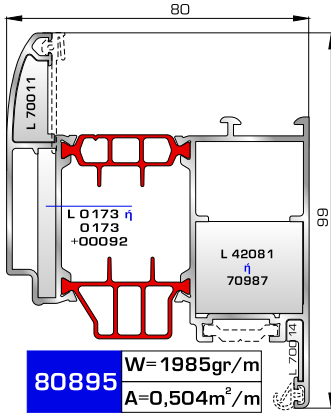

ΠΟΡΤΕΣ ΕΙΣΟΔΟΥ

Φύλλο πόρτας εισόδου ανοιγόμενης μέσα