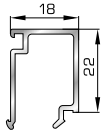

46925 W=371gr/m
A=0,223m²/m

Αρμοκάλυπτρο πομπέ
βιδωτό 50mm

39125 W=493gr/m
A=0,248m²/m

Αρμοκάλυπτρο σπαστό
βιδωτό 50mm

39725 W=89gr/m
A=0,060m²/m

Αρμοκάλυπτρο κουμπωτό
ένωσης δυο κασών

ΚΟΥΜΠΙΑ (ΠΗΧΑΚΙΑ) ΟΡΘΟΓΩΝΙΑ

42475 W=255gr/m
A=0,152m²/m

Ορθογώνιο κουμπί 11,5mm

42485 W=259gr/m
A=0,154m²/m

Ορθογώνιο κουμπί 14mm

42525 W=267gr/m
A=0,157m²/m

Ορθογώνιο κουμπί 18mm

50145 W=281gr/m
A=0,166m²/m

Ορθογώνιο κουμπί 22mm