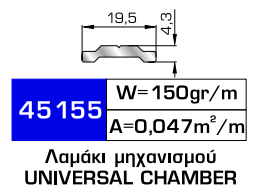

ΦΥΛΛΟ & ΠΡΟΣΘΕΤΟ (ΜΠΙΝΙ) UNIVERSAL CHAMBER