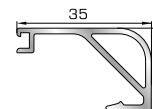

67095 W=374gr/m
A=0,140m²/m

Πομπέ κουμπί 35mm με κλίπς