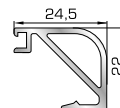

56245 W=330gr/m
A=0,117m²/m

Πομπέ κουμπί 24,5mm με κλίπς