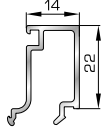

46925 W=371gr/m
A=0,223m²/m

Αρμοκάλυπτρο πομπέ
βιδωτό 50mm

39125 W=493gr/m
A=0,248m²/m

Αρμοκάλυπτρο σπαστό
βιδωτό 50mm

39725 W=89gr/m
A=0,060m²/m

Αρμοκάλυπτρο κουμπωτό
ένωσης δυο κασών

ΚΟΥΜΠΙΑ (ΠΗΧΑΚΙΑ) ΟΡΘΟΓΩΝΙΑ

42475 W=255gr/m
A=0,152m²/m

Ορθογώνιο κουμπί 11,5mm

42485 W=259gr/m
A=0,154m²/m

Ορθογώνιο κουμπί 14mm

42525 W=267gr/m
A=0,157m²/m

Ορθογώνιο κουμπί 18mm

50145 W=281gr/m
A=0,166m²/m

Ορθογώνιο κουμπί 22mm