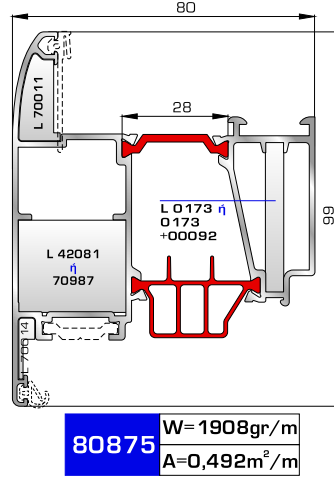

Νεροσταλάκτης ανοιγόμενης μέσα πόρτας εισόδου

Φύλλο πόρτας εισόδου ανοιγόμενης έξω

Νεροσταλάκτης ανοιγόμενης έξω πόρτας εισόδου

Κατωκάσι πόρτας εισόδου

Πρόσθετο προφίλ ανοιγόμενης έξω πόρτας εισόδου

ΤΑΦ

Ταφ κάσας

Ταφ φύλλου
(για φύλλα 80365, 80315, 80895, 80875)

Μεγάλο ταφ κάσας

Μεγάλο ταφ φύλλου
(για φύλλα 80365, 80315, 80895, 80875)

ΤΑΜΠΛΑΔΕΣ & ΠΡΟΦΙΛ ΕΠΙΚΑΛΥΨΗΣ ΤΑΜΠΛΑΔΩΝ

81325 W=2590gr/m
A=0,619m²/m

Ταμπλάς κάσας