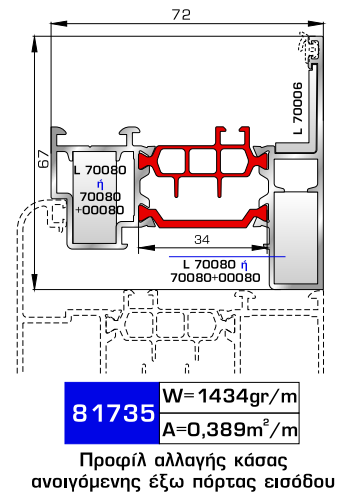

ΚΑΣΕΣ

ΦΥΛΛΟ & ΠΡΟΣΘΕΤΟ (ΜΠΙΝΙ) UNIVERSAL CHAMBER