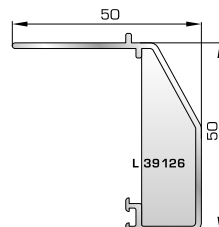

Ταφ φύλλου
(για φύλλα 80365, 80315, 80895, 80875)

Μεγάλο ταφ κάσας

Μεγάλο ταφ φύλλου
(για φύλλα 80365, 80315, 80895, 80875)

ΤΑΜΠΛΑΔΕΣ & ΠΡΟΦΙΛ ΕΠΙΚΑΛΥΨΗΣ ΤΑΜΠΛΑΔΩΝ

81325 W=2590gr/m
A=0,619m²/m

Ταμπλάς κάσας

81355 W=2604gr/m
A=0,616m²/m

Ταμπλάς φύλλου
(για φύλλα 80875, 80895)

72275 W=156gr/m
A=0,095m²/m

Προφίλ επικάλυψης
(για ταμπλάδες 81325, 81355)

ΑΡΜΟΚΑΛΥΠΤΡΑ (ΠΕΡΒΑΣΙΑ, ΜΠΑΣΚΙΑ)

46125 W=271gr/m
A=0,176m²/m

Αρμοκάλυπτρο επίπεδο
βιδωτό 40mm

46925 W=371gr/m
A=0,223m²/m

Αρμοκάλυπτρο πομπέ
βιδωτό 50mm

39125 W=493gr/m
A=0,248m²/m

Αρμοκάλυπτρο σπαστό
βιδωτό 50mm

39725 W=89gr/m
A=0,060m²/m

Αρμοκάλυπτρο κουμπωτό
ένωσης δυο κασών

ΚΟΥΜΠΙΑ (ΠΗΧΑΚΙΑ) ΟΡΘΟΓΩΝΙΑ

42475 W=255gr/m
A=0,152m²/m

Ορθογώνιο κουμπί 11,5mm

42485 W=259gr/m
A=0,154m²/m

Ορθογώνιο κουμπί 14mm

42525 W=267gr/m
A=0,157m²/m

Ορθογώνιο κουμπί 18mm

50145 W=281gr/m
A=0,166m²/m

Ορθογώνιο κουμπί 22mm