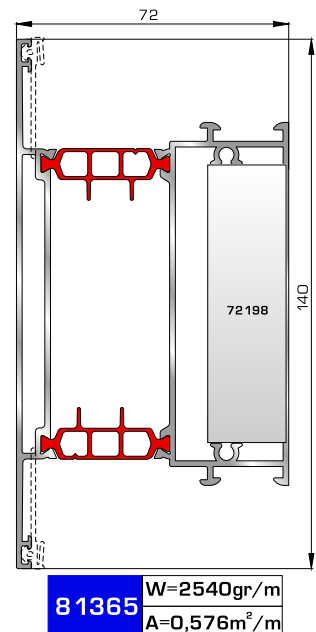

Νεροσταλάκτης ανοιγόμενης μέσα πόρτας εισόδου

Φύλλο πόρτας εισόδου ανοιγόμενης έξω

Νεροσταλάκτης ανοιγόμενης έξω πόρτας εισόδου

Κατωκάσι πόρτας εισόδου

Πρόσθετο προφίλ ανοιγόμενης έξω πόρτας εισόδου

ΤΑΦ

Ταφ κάσας

Ταφ φύλλου
(για φύλλα 80365, 80315, 80895, 80875)

Μεγάλο ταφ κάσας

Μεγάλο ταφ φύλλου
(για φύλλα 80365, 80315, 80895, 80875)

ΤΑΜΠΛΑΔΕΣ & ΠΡΟΦΙΛ ΕΠΙΚΑΛΥΨΗΣ ΤΑΜΠΛΑΔΩΝ

81325 W=2590gr/m
A=0,619m²/m

Ταμπλάς κάσας