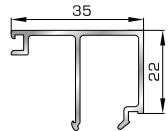

42475 W=255gr/m
A=0,152m²/m

Ορθογώνιο κουμπί 11,5mm

42485 W=259gr/m
A=0,154m²/m

Ορθογώνιο κουμπί 14mm

42525 W=267gr/m
A=0,157m²/m

Ορθογώνιο κουμπί 18mm

50145 W=281gr/m
A=0,166m²/m

Ορθογώνιο κουμπί 22mm

50155 W=311gr/m
A=0,181m²/m

Ορθογώνιο κουμπί 26mm

72515 W=321gr/m
A=0,188m²/m

Ορθογώνιο κουμπί 29mm

72525 W=332gr/m
A=0,194m²/m

Ορθογώνιο κουμπί 32mm

72535 W=343gr/m
A=0,200m²/m

Ορθογώνιο κουμπί 35mm

72545 W=357gr/m
A=0,208m²/m

Ορθογώνιο κουμπί 39mm

ΚΟΥΜΠΙΑ (ΠΗΧΑΚΙΑ) ΠΟΜΠΕ

45805 W=257gr/m
A=0,091m²/m

Πομπέ κουμπί 14,5mm με κλίπς

56435 W=280gr/m
A=0,097m²/m

Πομπέ κουμπί 18mm με κλίπς

45825 W=282gr/m
A=0,105m²/m