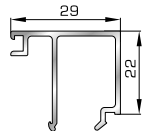

42475 W=255gr/m
A=0,152m²/m

Ορθογώνιο κουμπί 11,5mm

42485 W=259gr/m
A=0,154m²/m

Ορθογώνιο κουμπί 14mm

42525 W=267gr/m
A=0,157m²/m

Ορθογώνιο κουμπί 18mm

50145 W=281gr/m
A=0,166m²/m

Ορθογώνιο κουμπί 22mm

50155 W=311gr/m
A=0,181m²/m

Ορθογώνιο κουμπί 26mm

72515 W=321gr/m
A=0,188m²/m

Ορθογώνιο κουμπί 29mm

72525 W=332gr/m
A=0,194m²/m

Ορθογώνιο κουμπί 32mm

72535 W=343gr/m
A=0,200m²/m

Ορθογώνιο κουμπί 35mm