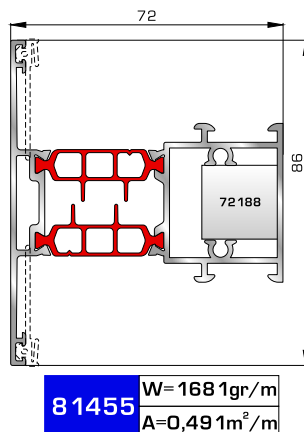

Νεροσταλάκτης ανοιγόμενης μέσα πόρτας εισόδου

Φύλλο πόρτας εισόδου ανοιγόμενης έξω

Νεροσταλάκτης ανοιγόμενης έξω πόρτας εισόδου

Κατωκάσι πόρτας εισόδου

Πρόσθετο προφίλ ανοιγόμενης έξω πόρτας εισόδου

ΤΑΦ

Ταφ κάσας

Ταφ φύλλου
(για φύλλα 80365, 80315, 80895, 80875)

Μεγάλο ταφ κάσας

Μεγάλο ταφ φύλλου
(για φύλλα 80365, 80315, 80895, 80875)

ΤΑΜΠΛΑΔΕΣ & ΠΡΟΦΙΛ ΕΠΙΚΑΛΥΨΗΣ ΤΑΜΠΛΑΔΩΝ

81325 W=2590gr/m
A=0,619m²/m

Ταμπλάς κάσας

81355 W=2604gr/m
A=0,616m²/m

Ταμπλάς φύλλου
(για φύλλα 80875, 80895)

72275 W=156gr/m
A=0,095m²/m

Προφίλ επικάλυψης
(για ταμπλάδες 81325, 81355)

ΑΡΜΟΚΑΛΥΠΤΡΑ (ΠΕΡΒΑΣΙΑ, ΜΠΑΣΚΙΑ)

46125 W=271gr/m
A=0,176m²/m

Αρμοκάλυπτρο επίπεδο
βιδωτό 40mm