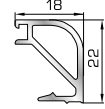

42475 W=255gr/m
A=0,152m²/m

Ορθογώνιο κουμπί 11,5mm

42485 W=259gr/m
A=0,154m²/m

Ορθογώνιο κουμπί 14mm

42525 W=267gr/m
A=0,157m²/m

Ορθογώνιο κουμπί 18mm

50145 W=281gr/m
A=0,166m²/m

Ορθογώνιο κουμπί 22mm

50155 W=311gr/m
A=0,181m²/m

Ορθογώνιο κουμπί 26mm

72515 W=321gr/m
A=0,188m²/m

Ορθογώνιο κουμπί 29mm

72525 W=332gr/m
A=0,194m²/m

Ορθογώνιο κουμπί 32mm

72535 W=343gr/m
A=0,200m²/m

Ορθογώνιο κουμπί 35mm

72545 W=357gr/m
A=0,208m²/m

Ορθογώνιο κουμπί 39mm

ΚΟΥΜΠΙΑ (ΠΗΧΑΚΙΑ) ΠΟΜΠΕ

45805 W=257gr/m
A=0,091m²/m

Πομπέ κουμπί 14,5mm με κλίπς

56435 W=280gr/m
A=0,097m²/m

Πομπέ κουμπί 18mm με κλίπς

45825 W=282gr/m
A=0,105m²/m