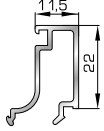

46925 W=371gr/m
A=0,223m²/m

Αρμοκάλυπτρο πομπέ
βιδωτό 50mm

39125 W=493gr/m
A=0,248m²/m

Αρμοκάλυπτρο σπαστό
βιδωτό 50mm

39725 W=89gr/m
A=0,060m²/m

Αρμοκάλυπτρο κουμπωτό
ένωσης δυο κασών

ΚΟΥΜΠΙΑ (ΠΗΧΑΚΙΑ) ΟΡΘΟΓΩΝΙΑ

42475 W=255gr/m
A=0,152m²/m

Ορθογώνιο κουμπί 11,5mm

42485 W=259gr/m
A=0,154m²/m

Ορθογώνιο κουμπί 14mm

42525 W=267gr/m
A=0,157m²/m

Ορθογώνιο κουμπί 18mm

50145 W=281gr/m
A=0,166m²/m

Ορθογώνιο κουμπί 22mm