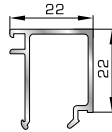

42475 W=255gr/m
A=0,152m²/m

Ορθογώνιο κουμπί 11,5mm

42485 W=259gr/m
A=0,154m²/m

Ορθογώνιο κουμπί 14mm

42525 W=267gr/m
A=0,157m²/m

Ορθογώνιο κουμπί 18mm

50145 W=281gr/m
A=0,166m²/m

Ορθογώνιο κουμπί 22mm

50155 W=311gr/m
A=0,181m²/m

Ορθογώνιο κουμπί 26mm

72515 W=321gr/m
A=0,188m²/m

Ορθογώνιο κουμπί 29mm

72525 W=332gr/m
A=0,194m²/m

Ορθογώνιο κουμπί 32mm

72535 W=343gr/m
A=0,200m²/m

Ορθογώνιο κουμπί 35mm