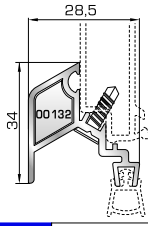

Νεροσταλάκτης ανοιγόμενης μέσα πόρτας εισόδου

Φύλλο πόρτας εισόδου ανοιγόμενης έξω

Νεροσταλάκτης ανοιγόμενης έξω πόρτας εισόδου

Κατωκάσι πόρτας εισόδου

Πρόσθετο προφίλ ανοιγόμενης έξω πόρτας εισόδου

ΤΑΦ

Ταφ κάσας

Ταφ φύλλου
(για φύλλα 80365, 80315, 80895, 80875)

Μεγάλο ταφ κάσας

Μεγάλο ταφ φύλλου
(για φύλλα 80365, 80315, 80895, 80875)

ΤΑΜΠΛΑΔΕΣ & ΠΡΟΦΙΛ ΕΠΙΚΑΛΥΨΗΣ ΤΑΜΠΛΑΔΩΝ

81325 W=2590gr/m
A=0,619m²/m

Ταμπλάς κάσας