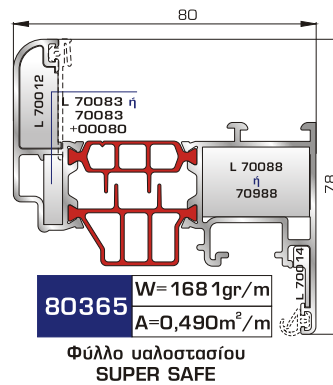

ΦΥΛΛΑ & ΠΡΟΣΘΕΤΟ (ΜΠΙΝΙ) SUPER SAFE