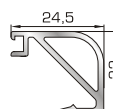

56245 W=330gr/m
A=0,117m²/m

Πομπέ κουμπί 24,5mm με κλίση