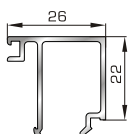

## ΚΟΥΜΠΙΑ (ΠΗΧΑΚΙΑ) ΟΡΘΟΓΩΝΙΑ

**42475** W=255gr/m  
A=0,152m<sup>2</sup>/m

Ορθογώνιο κουμπί 11,5mm

**42485** W=259gr/m  
A=0,154m<sup>2</sup>/m

Ορθογώνιο κουμπί 14mm

**42525** W=267gr/m  
A=0,157m<sup>2</sup>/m

Ορθογώνιο κουμπί 18mm

**50145** W=281gr/m  
A=0,166m<sup>2</sup>/m

Ορθογώνιο κουμπί 22mm

**50155** W=311gr/m  
A=0,181m<sup>2</sup>/m

Ορθογώνιο κουμπί 26mm

**72515** W=321gr/m  
A=0,188m<sup>2</sup>/m

Ορθογώνιο κουμπί 29mm