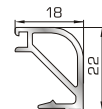

## ΚΟΥΜΠΙΑ (ΠΗΧΑΚΙΑ) ΟΡΘΟΓΩΝΙΑ

**42475** W=255gr/m  
A=0,152m<sup>2</sup>/m

Ορθογώνιο κουμπί 11,5mm

**42485** W=259gr/m  
A=0,154m<sup>2</sup>/m

Ορθογώνιο κουμπί 14mm

**42525** W=267gr/m  
A=0,157m<sup>2</sup>/m

Ορθογώνιο κουμπί 18mm

**50145** W=281gr/m  
A=0,166m<sup>2</sup>/m

Ορθογώνιο κουμπί 22mm

**50155** W=311gr/m  
A=0,181m<sup>2</sup>/m

Ορθογώνιο κουμπί 26mm

**72515** W=321gr/m  
A=0,188m<sup>2</sup>/m

Ορθογώνιο κουμπί 29mm

**72525** W=332gr/m  
A=0,194m<sup>2</sup>/m

Ορθογώνιο κουμπί 32mm

**72535** W=343gr/m  
A=0,200m<sup>2</sup>/m

Ορθογώνιο κουμπί 35mm

**72545** W=357gr/m  
A=0,208m<sup>2</sup>/m

Ορθογώνιο κουμπί 39mm

## ΚΟΥΜΠΙΑ (ΠΗΧΑΚΙΑ) ΠΟΜΠΕ

**45805** W=257gr/m  
A=0,091m<sup>2</sup>/m

Πομπέ κουμπί 14,5mm με κλίση

**56435** W=280gr/m  
A=0,097m<sup>2</sup>/m

Πομπέ κουμπί 18mm με κλίση

**45825** W=282gr/m  
A=0,105m<sup>2</sup>/m