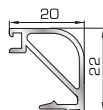

## ΚΟΥΜΠΙΑ (ΠΗΧΑΚΙΑ) ΟΡΘΟΓΩΝΙΑ

**42475** W=255gr/m  
A=0,152m<sup>2</sup>/m

Ορθογώνιο κουμπί 11,5mm

**42485** W=259gr/m  
A=0,154m<sup>2</sup>/m

Ορθογώνιο κουμπί 14mm

**42525** W=267gr/m  
A=0,157m<sup>2</sup>/m

Ορθογώνιο κουμπί 18mm

**50145** W=281gr/m  
A=0,166m<sup>2</sup>/m

Ορθογώνιο κουμπί 22mm

**50155** W=311gr/m  
A=0,181m<sup>2</sup>/m

Ορθογώνιο κουμπί 26mm

**72515** W=321gr/m  
A=0,188m<sup>2</sup>/m

Ορθογώνιο κουμπί 29mm

**72525** W=332gr/m  
A=0,194m<sup>2</sup>/m

Ορθογώνιο κουμπί 32mm

**72535** W=343gr/m  
A=0,200m<sup>2</sup>/m

Ορθογώνιο κουμπί 35mm

**72545** W=357gr/m  
A=0,208m<sup>2</sup>/m

Ορθογώνιο κουμπί 39mm

## ΚΟΥΜΠΙΑ (ΠΗΧΑΚΙΑ) ΠΟΜΠΕ

**45805** W=257gr/m  
A=0,091m<sup>2</sup>/m

Πομπέ κουμπί 14,5mm με κλίση

**56435** W=280gr/m  
A=0,097m<sup>2</sup>/m

Πομπέ κουμπί 18mm με κλίση

**45825** W=282gr/m  
A=0,105m<sup>2</sup>/m