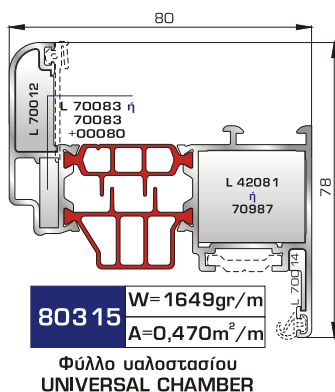

ΦΥΛΛΟ & ΠΡΟΣΘΕΤΟ (ΜΠΙΝΙ) UNIVERSAL CHAMBER