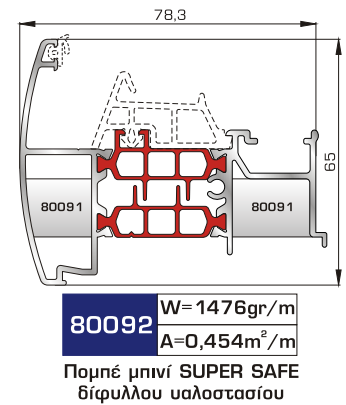

ΦΥΛΛΑ & ΠΡΟΣΘΕΤΟ (ΜΠΙΝΙ) SUPER SAFE