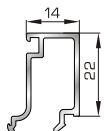

## ΚΟΥΜΠΙΑ (ΠΗΧΑΚΙΑ) ΟΡΘΟΓΩΝΙΑ

**42475** W=255gr/m  
A=0,152m<sup>2</sup>/m

Ορθογώνιο κουμπί 11,5mm

**42485** W=259gr/m  
A=0,154m<sup>2</sup>/m

Ορθογώνιο κουμπί 14mm

**42525** W=267gr/m  
A=0,157m<sup>2</sup>/m