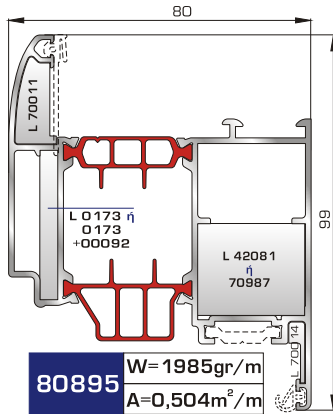

ΠΟΡΤΕΣ ΕΙΣΟΔΟΥ

Φύλλο πόρτας εισόδου ανοιγόμενης μέσα