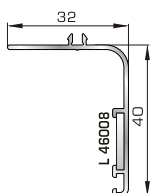

ΑΡΜΟΚΑΛΥΠΤΡΑ (ΠΕΡΒΑΣΙΑ, ΜΠΑΣΚΙΑ)

46125 W=271gr/m
A=0,176m²/m

Αρμοκάλυπτρο επίπεδο
βιδωτό 40mm