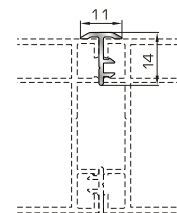

39725 W=89gr/m
A=0,060m²/m

Αρμοκάλυπτρο κουμπωτό
ένωσης δυο κασών