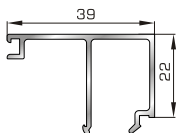

## ΚΟΥΜΠΙΑ (ΠΗΧΑΚΙΑ) ΟΡΘΟΓΩΝΙΑ

**42475** W=255gr/m  
A=0,152m<sup>2</sup>/m

Ορθογώνιο κουμπί 11,5mm

**42485** W=259gr/m  
A=0,154m<sup>2</sup>/m

Ορθογώνιο κουμπί 14mm

**42525** W=267gr/m  
A=0,157m<sup>2</sup>/m

Ορθογώνιο κουμπί 18mm

**50145** W=281gr/m  
A=0,166m<sup>2</sup>/m

Ορθογώνιο κουμπί 22mm

**50155** W=311gr/m  
A=0,181m<sup>2</sup>/m

Ορθογώνιο κουμπί 26mm

**72515** W=321gr/m  
A=0,188m<sup>2</sup>/m

Ορθογώνιο κουμπί 29mm

**72525** W=332gr/m  
A=0,194m<sup>2</sup>/m

Ορθογώνιο κουμπί 32mm

**72535** W=343gr/m  
A=0,200m<sup>2</sup>/m

Ορθογώνιο κουμπί 35mm

**72545** W=357gr/m  
A=0,208m<sup>2</sup>/m

Ορθογώνιο κουμπί 39mm