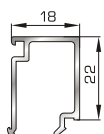

## ΚΟΥΜΠΙΑ (ΠΗΧΑΚΙΑ) ΟΡΘΟΓΩΝΙΑ

**42475** W=255gr/m  
A=0,152m<sup>2</sup>/m

Ορθογώνιο κουμπί 11,5mm

**42485** W=259gr/m  
A=0,154m<sup>2</sup>/m

Ορθογώνιο κουμπί 14mm

**42525** W=267gr/m  
A=0,157m<sup>2</sup>/m

Ορθογώνιο κουμπί 18mm

**50145** W=281gr/m  
A=0,166m<sup>2</sup>/m

Ορθογώνιο κουμπί 22mm

**50155** W=311gr/m  
A=0,181m<sup>2</sup>/m

Ορθογώνιο κουμπί 26mm

**72515** W=321gr/m  
A=0,188m<sup>2</sup>/m

Ορθογώνιο κουμπί 29mm