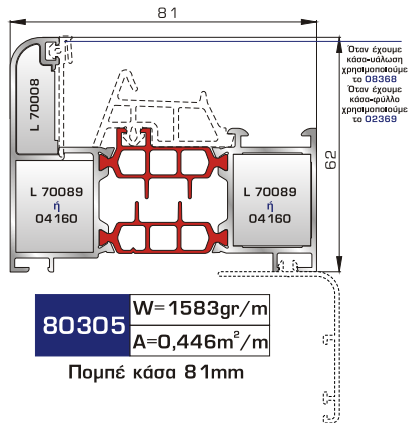

ΚΑΣΕΣ

ΦΥΛΛΑ & ΠΡΟΣΘΕΤΟ (ΜΠΙΝΙ) SUPER SAFE

ΦΥΛΛΟ & ΠΡΟΣΘΕΤΟ (ΜΠΙΝΙ) UNIVERSAL CHAMBER