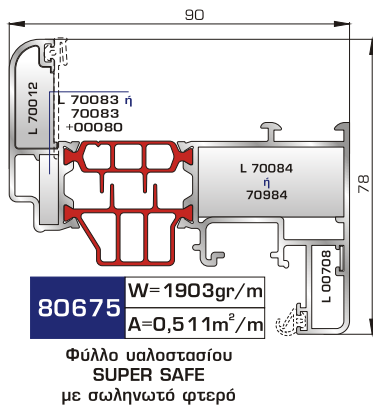

ΦΥΛΛΑ & ΠΡΟΣΘΕΤΟ (ΜΠΙΝΙ) SUPER SAFE