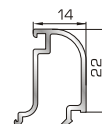

Πομπέ κουμπί 28mm με κλίση

**67085** W=362gr/m  
A=0,132m<sup>2</sup>/m

Πομπέ κουμπί 32mm με κλίση

**67095** W=374gr/m  
A=0,140m<sup>2</sup>/m

Πομπέ κουμπί 35mm με κλίση

**72575** W=247gr/m  
A=0,147m<sup>2</sup>/m