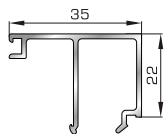

## ΚΟΥΜΠΙΑ (ΠΗΧΑΚΙΑ) ΟΡΘΟΓΩΝΙΑ

**42475** W=255gr/m  
A=0,152m<sup>2</sup>/m

Ορθογώνιο κουμπί 11,5mm

**42485** W=259gr/m  
A=0,154m<sup>2</sup>/m

Ορθογώνιο κουμπί 14mm

**42525** W=267gr/m  
A=0,157m<sup>2</sup>/m

Ορθογώνιο κουμπί 18mm

**50145** W=281gr/m  
A=0,166m<sup>2</sup>/m

Ορθογώνιο κουμπί 22mm

**50155** W=311gr/m  
A=0,181m<sup>2</sup>/m

Ορθογώνιο κουμπί 26mm

**72515** W=321gr/m  
A=0,188m<sup>2</sup>/m

Ορθογώνιο κουμπί 29mm

**72525** W=332gr/m  
A=0,194m<sup>2</sup>/m

Ορθογώνιο κουμπί 32mm

**72535** W=343gr/m  
A=0,200m<sup>2</sup>/m

Ορθογώνιο κουμπί 35mm

**72545** W=357gr/m  
A=0,208m<sup>2</sup>/m

Ορθογώνιο κουμπί 39mm