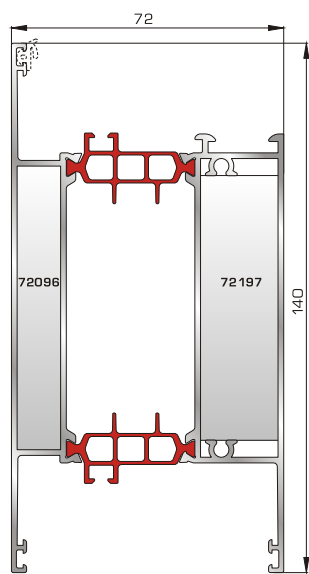

## ΠΟΡΤΕΣ ΕΙΣΟΔΟΥ

Φύλλο πόρτας εισόδου ανοιγόμενης μέσα

Νεροσταλάκτης ανοιγόμενης μέσα πόρτας εισόδου

Φύλλο πόρτας εισόδου ανοιγόμενης έξω

Νεροσταλάκτης ανοιγόμενης έξω πόρτας εισόδου

Κατωκάσι πόρτας εισόδου

Πρόσθετο προφίλ ανοιγόμενης έξω πόρτας εισόδου

## ΤΑΦ

Ταφ κάσας

Ταφ φύλλου  
(για φύλλα 80365, 80315, 80895, 80875)

Μεγάλο ταφ κάσας

Μεγάλο ταφ φύλλου  
(για φύλλα 80365, 80315, 80895, 80875)

## ΤΑΜΠΛΑΔΕΣ & ΠΡΟΦΙΛ ΕΠΙΚΑΛΥΨΗΣ ΤΑΜΠΛΑΔΩΝ

**81325** W=2590gr/m  
A=0,619m<sup>2</sup>/m

Ταμπλάς κάσας

**81355** W=2604gr/m  
A=0,616m<sup>2</sup>/m

Ταμπλάς φύλλου  
(για φύλλα 80875, 80895)

**72275** W=156gr/m  
A=0,095m<sup>2</sup>/m