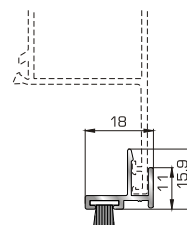

## ΤΑΜΠΛΑΔΕΣ & ΠΡΟΦΙΛ ΕΠΙΚΑΛΥΨΗΣ ΤΑΜΠΛΑΔΩΝ

**81325** W=2590gr/m  
A=0,619m<sup>2</sup>/m

Ταμπλάς κάσας

**81355** W=2604gr/m  
A=0,616m<sup>2</sup>/m

Ταμπλάς φύλλου  
(για φύλλα 80875, 80895)

**72275** W=156gr/m  
A=0,095m<sup>2</sup>/m