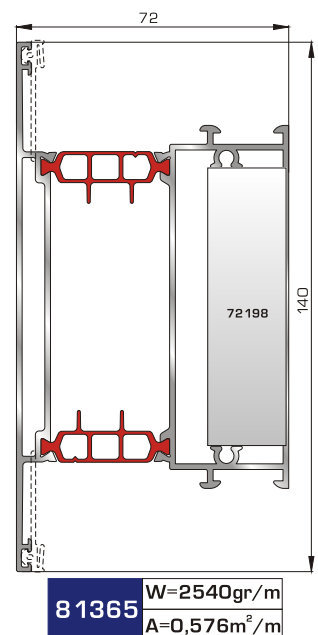

## ΤΑΦ

Ταφ κάσας

Ταφ φύλλου  
(για φύλλα 80365, 80315, 80895, 80875)

Μεγάλο ταφ κάσας

Μεγάλο ταφ φύλλου  
(για φύλλα 80365, 80315, 80895, 80875)

## ΤΑΜΠΛΑΔΕΣ & ΠΡΟΦΙΛ ΕΠΙΚΑΛΥΨΗΣ ΤΑΜΠΛΑΔΩΝ

**81325** W=2590gr/m  
A=0,619m<sup>2</sup>/m

Ταμπλάς κάσας

**81355** W=2604gr/m  
A=0,616m<sup>2</sup>/m

Ταμπλάς φύλλου  
(για φύλλα 80875, 80895)

**72275** W=156gr/m  
A=0,095m<sup>2</sup>/m