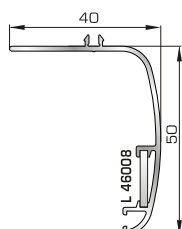

46925 W=371gr/m
A=0,223m²/m

Αρμοκάλυπτρο πομπέ
βιδωτό 50mm