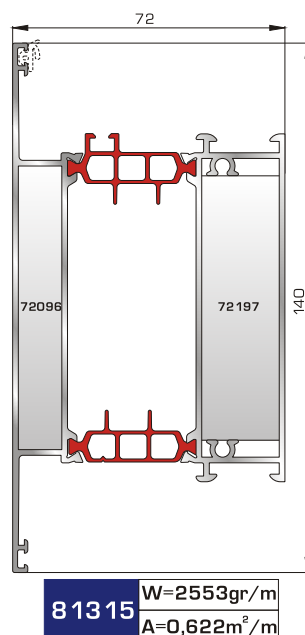

## ΠΟΡΤΕΣ ΕΙΣΟΔΟΥ

Φύλλο πόρτας εισόδου ανοιγόμενης μέσα

Νεροσταλάκτης ανοιγόμενης μέσα πόρτας εισόδου

Φύλλο πόρτας εισόδου ανοιγόμενης έξω

Νεροσταλάκτης ανοιγόμενης έξω πόρτας εισόδου

Κατωκάσι πόρτας εισόδου

Πρόσθετο προφίλ ανοιγόμενης έξω πόρτας εισόδου

## ΤΑΦ

Ταφ κάσας

Ταφ φύλλου  
(για φύλλα 80365, 80315, 80895, 80875)

Μεγάλο ταφ κάσας

Μεγάλο ταφ φύλλου  
(για φύλλα 80365, 80315, 80895, 80875)

## ΤΑΜΠΛΑΔΕΣ & ΠΡΟΦΙΛ ΕΠΙΚΑΛΥΨΗΣ ΤΑΜΠΛΑΔΩΝ

**81325** W=2590gr/m  
A=0,619m<sup>2</sup>/m

Ταμπλάς κάσας

**81355** W=2604gr/m  
A=0,616m<sup>2</sup>/m

Ταμπλάς φύλλου  
(για φύλλα 80875, 80895)

**72275** W=156gr/m  
A=0,095m<sup>2</sup>/m