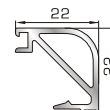

56445 W=319gr/m
A=0,109m²/m

Πομπέ κουμπί 22mm με κλίση