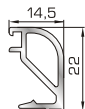

## ΚΟΥΜΠΙΑ (ΠΗΧΑΚΙΑ) ΟΡΘΟΓΩΝΙΑ

**42475** W=255gr/m  
A=0,152m<sup>2</sup>/m

Ορθογώνιο κουμπί 11,5mm

**42485** W=259gr/m  
A=0,154m<sup>2</sup>/m

Ορθογώνιο κουμπί 14mm

**42525** W=267gr/m  
A=0,157m<sup>2</sup>/m

Ορθογώνιο κουμπί 18mm

**50145** W=281gr/m  
A=0,166m<sup>2</sup>/m

Ορθογώνιο κουμπί 22mm

**50155** W=311gr/m  
A=0,181m<sup>2</sup>/m

Ορθογώνιο κουμπί 26mm

**72515** W=321gr/m  
A=0,188m<sup>2</sup>/m

Ορθογώνιο κουμπί 29mm

**72525** W=332gr/m  
A=0,194m<sup>2</sup>/m

Ορθογώνιο κουμπί 32mm

**72535** W=343gr/m  
A=0,200m<sup>2</sup>/m

Ορθογώνιο κουμπί 35mm

**72545** W=357gr/m  
A=0,208m<sup>2</sup>/m

Ορθογώνιο κουμπί 39mm

## ΚΟΥΜΠΙΑ (ΠΗΧΑΚΙΑ) ΠΟΜΠΕ

**45805** W=257gr/m  
A=0,091m<sup>2</sup>/m

Πομπέ κουμπί 14,5mm με κλίση

**56435** W=280gr/m  
A=0,097m<sup>2</sup>/m

Πομπέ κουμπί 18mm με κλίση

**45825** W=282gr/m  
A=0,105m<sup>2</sup>/m