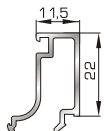

ΚΟΥΜΠΙΑ (ΠΗΧΑΚΙΑ) ΟΡΘΟΓΩΝΙΑ

42475 W=255gr/m
A=0,152m²/m

Ορθογώνιο κουμπί 11,5mm