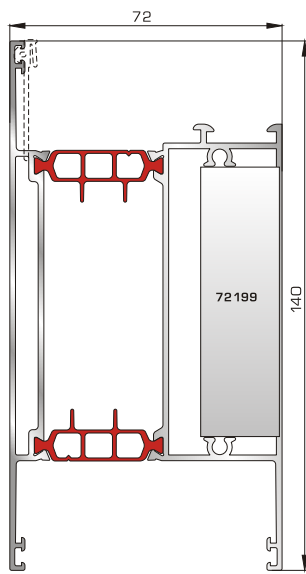

## ΠΟΡΤΕΣ ΕΙΣΟΔΟΥ

Φύλλο πόρτας εισόδου ανοιγόμενης μέσα

Νεροσταλάκτης ανοιγόμενης μέσα πόρτας εισόδου

Φύλλο πόρτας εισόδου ανοιγόμενης έξω

Νεροσταλάκτης ανοιγόμενης έξω πόρτας εισόδου

Κατωκάσι πόρτας εισόδου

## ΤΑΦ

Ταφ κάσας

Ταφ φύλλου  
(για φύλλα 80365, 80315, 80895, 80875)

Μεγάλο ταφ κάσας

Μεγάλο ταφ φύλλου  
(για φύλλα 80365, 80315, 80895, 80875)

## ΤΑΜΠΛΑΔΕΣ & ΠΡΟΦΙΛ ΕΠΙΚΑΛΥΨΗΣ ΤΑΜΠΛΑΔΩΝ

**81325** W=2590gr/m  
A=0,619m<sup>2</sup>/m

Ταμπλάς κάσας

**81355** W=2604gr/m  
A=0,616m<sup>2</sup>/m

Ταμπλάς φύλλου  
(για φύλλα 80875, 80895)

**72275** W=156gr/m  
A=0,095m<sup>2</sup>/m