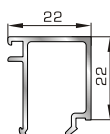

## ΚΟΥΜΠΙΑ (ΠΗΧΑΚΙΑ) ΟΡΘΟΓΩΝΙΑ

**42475** W=255gr/m  
A=0,152m<sup>2</sup>/m

Ορθογώνιο κουμπί 11,5mm

**42485** W=259gr/m  
A=0,154m<sup>2</sup>/m

Ορθογώνιο κουμπί 14mm

**42525** W=267gr/m  
A=0,157m<sup>2</sup>/m

Ορθογώνιο κουμπί 18mm

**50145** W=281gr/m  
A=0,166m<sup>2</sup>/m

Ορθογώνιο κουμπί 22mm

**50155** W=311gr/m  
A=0,181m<sup>2</sup>/m

Ορθογώνιο κουμπί 26mm

**72515** W=321gr/m  
A=0,188m<sup>2</sup>/m

Ορθογώνιο κουμπί 29mm