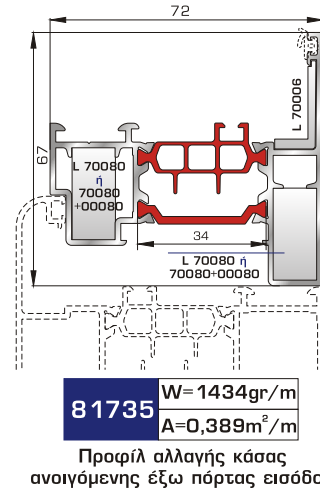

ΚΑΣΕΣ

ΦΥΛΛΑ & ΠΡΟΣΘΕΤΟ (ΜΠΙΝΙ) SUPER SAFE

ΦΥΛΛΟ & ΠΡΟΣΘΕΤΟ (ΜΠΙΝΙ) UNIVERSAL CHAMBER