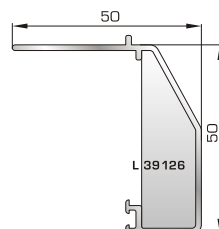

## ΤΑΜΠΛΑΔΕΣ & ΠΡΟΦΙΛ ΕΠΙΚΑΛΥΨΗΣ ΤΑΜΠΛΑΔΩΝ

**81325** W=2590gr/m  
A=0,619m<sup>2</sup>/m

Ταμπλάς κάσας

**81355** W=2604gr/m  
A=0,616m<sup>2</sup>/m

Ταμπλάς φύλλου  
(για φύλλα 80875, 80895)

**72275** W=156gr/m  
A=0,095m<sup>2</sup>/m

## ΑΡΜΟΚΑΛΥΠΤΡΑ (ΠΕΡΒΑΣΙΑ, ΜΠΑΣΚΙΑ)

**46125** W=271gr/m  
A=0,176m<sup>2</sup>/m

Αρμοκάλυπτρο επίπεδο  
βιδωτό 40mm

**46925** W=371gr/m  
A=0,223m<sup>2</sup>/m

Αρμοκάλυπτρο πομπέ  
βιδωτό 50mm

**39125** W=493gr/m  
A=0,248m<sup>2</sup>/m

Αρμοκάλυπτρο σπαστό  
βιδωτό 50mm

**39725** W=89gr/m  
A=0,060m<sup>2</sup>/m

Αρμοκάλυπτρο κουμπωτό  
ένωσης δυο κασών

## ΚΟΥΜΠΙΑ (ΠΗΧΑΚΙΑ) ΟΡΘΟΓΩΝΙΑ

**42475** W=255gr/m  
A=0,152m<sup>2</sup>/m

Ορθογώνιο κουμπί 11,5mm

**42485** W=259gr/m  
A=0,154m<sup>2</sup>/m

Ορθογώνιο κουμπί 14mm

**42525** W=267gr/m  
A=0,157m<sup>2</sup>/m