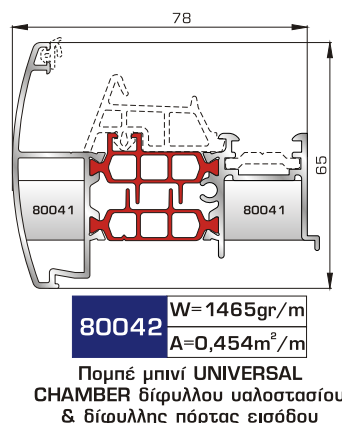

ΦΥΛΛΟ & ΠΡΟΣΘΕΤΟ (ΜΠΙΝΙ) UNIVERSAL CHAMBER