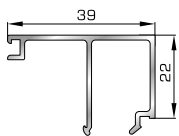

## ΚΟΥΜΠΙΑ (ΠΗΧΑΚΙΑ) ΠΟΜΠΕ

**42475** W=255gr/m  
A=0,152m<sup>2</sup>/m

Ορθογώνιο κουμπί 11,5mm

**42485** W=259gr/m  
A=0,154m<sup>2</sup>/m

Ορθογώνιο κουμπί 14mm

**42525** W=267gr/m  
A=0,157m<sup>2</sup>/m

Ορθογώνιο κουμπί 18mm

**50145** W=281gr/m  
A=0,166m<sup>2</sup>/m

Ορθογώνιο κουμπί 22mm

**50155** W=311gr/m  
A=0,181m<sup>2</sup>/m

Ορθογώνιο κουμπί 26mm

**72515** W=321gr/m  
A=0,188m<sup>2</sup>/m

Ορθογώνιο κουμπί 29mm

**72525** W=332gr/m  
A=0,194m<sup>2</sup>/m

Ορθογώνιο κουμπί 32mm

**72535** W=343gr/m  
A=0,200m<sup>2</sup>/m

Ορθογώνιο κουμπί 35mm

**72545** W=357gr/m  
A=0,208m<sup>2</sup>/m

Ορθογώνιο κουμπί 39mm

**72555** W=364gr/m  
A=0,212m<sup>2</sup>/m