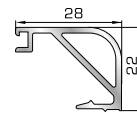

Πομπέ κουμπί 20mm με κλίσις

**56445** W=319gr/m  
A=0,109m<sup>2</sup>/m

Πομπέ κουμπί 22mm με κλίσις

**56245** W=330gr/m  
A=0,117m<sup>2</sup>/m

Πομπέ κουμπί 24,5mm με κλίσις

**56246** W=344gr/m  
A=0,124m<sup>2</sup>/m