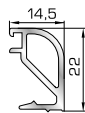

45805 W=257gr/m
A=0,091m²/m

Πομπέ κουμπί 14,5mm με κλίσις