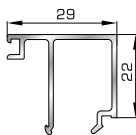

## ΚΟΥΜΠΙΑ (ΠΗΧΑΚΙΑ) ΠΟΜΠΕ

**42475** W=255gr/m  
A=0,152m<sup>2</sup>/m

Ορθογώνιο κουμπί 11,5mm

**42485** W=259gr/m  
A=0,154m<sup>2</sup>/m

Ορθογώνιο κουμπί 14mm

**42525** W=267gr/m  
A=0,157m<sup>2</sup>/m

Ορθογώνιο κουμπί 18mm

**50145** W=281gr/m  
A=0,166m<sup>2</sup>/m

Ορθογώνιο κουμπί 22mm

**50155** W=311gr/m  
A=0,181m<sup>2</sup>/m

Ορθογώνιο κουμπί 26mm

**72515** W=321gr/m  
A=0,188m<sup>2</sup>/m

Ορθογώνιο κουμπί 29mm

**72525** W=332gr/m  
A=0,194m<sup>2</sup>/m

Ορθογώνιο κουμπί 32mm

**72535** W=343gr/m  
A=0,200m<sup>2</sup>/m

Ορθογώνιο κουμπί 35mm

**72545** W=357gr/m  
A=0,208m<sup>2</sup>/m

Ορθογώνιο κουμπί 39mm

**72555** W=364gr/m  
A=0,212m<sup>2</sup>/m