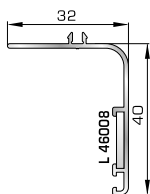

ΑΡΜΟΚΑΛΥΠΤΡΑ (ΠΕΡΒΑΣΙΑ, ΜΠΑΣΚΙΑ)

46125 W=271gr/m
A=0,176m²/m

Αρμολάπτερο επίπεδο
βιδωτό 40mm