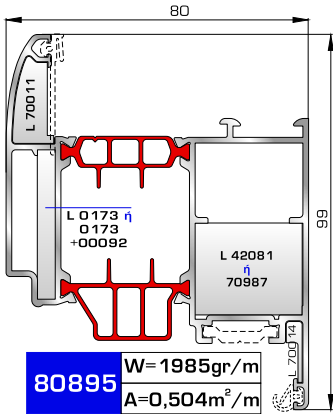

ΠΟΡΤΕΣ ΕΙΣΟΔΟΥ

Φύλλο πόρτας εισόδου ανοιγόμενης μέσα

Νεροσταλάκτης ανοιγόμενης μέσα πόρτας εισόδου