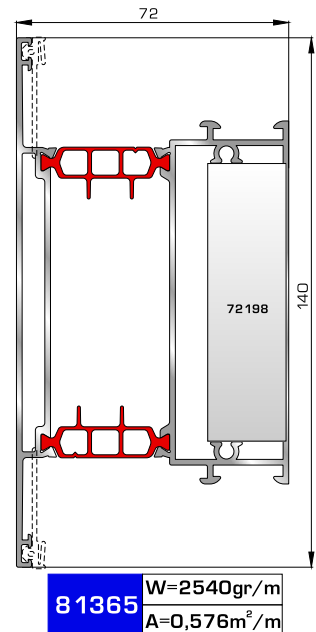

## ΠΟΡΤΕΣ ΕΙΣΟΔΟΥ

Φύλλο πόρτας εισόδου ανοιγόμενης μέσα

Νεροσταλάκτης ανοιγόμενης μέσα πόρτας εισόδου

Φύλλο πόρτας εισόδου ανοιγόμενης έξω

Νεροσταλάκτης ανοιγόμενης έξω πόρτας εισόδου

Κατωκάσι πόρτας εισόδου

## ΤΑΦ

Ταφ κάσας

Ταφ φύλλου  
(για φύλλα 80615, 80665, 80875, 80895)

Μεγάλο ταφ κάσας

Μεγάλο ταφ φύλλου  
(για φύλλα 80615, 80665, 80875, 80895)

## ΤΑΜΠΛΑΔΕΣ & ΠΡΟΦΙΛ ΕΠΙΚΑΛΥΨΗΣ ΤΑΜΠΛΑΔΩΝ

**81325** W=2590gr/m  
A=0,619m<sup>2</sup>/m

Ταμπλάς κάσας

**81355** W=2604gr/m  
A=0,616m<sup>2</sup>/m

Ταμπλάς φύλλου  
(για φύλλα 80875, 80895)

**72275** W=156gr/m  
A=0,095m<sup>2</sup>/m