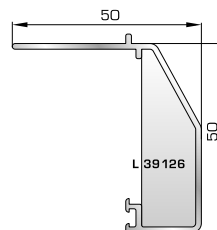

## ΤΑΜΠΛΑΔΕΣ & ΠΡΟΦΙΛ ΕΠΙΚΑΛΥΨΗΣ ΤΑΜΠΛΑΔΩΝ

**81325** W=2590gr/m  
A=0,619m<sup>2</sup>/m

Ταμπλάς κάσας

**81355** W=2604gr/m  
A=0,616m<sup>2</sup>/m

Ταμπλάς φύλλου  
(για φύλλα 80875, 80895)

**72275** W=156gr/m  
A=0,095m<sup>2</sup>/m

## ΑΡΜΟΚΑΛΥΠΤΡΑ (ΠΕΡΒΑΣΙΑ, ΜΠΑΣΚΙΑ)

**46125** W=271gr/m  
A=0,176m<sup>2</sup>/m

Αρμολάπτερο επίπεδο  
βιδωτό 40mm

**46925** W=371gr/m  
A=0,223m<sup>2</sup>/m

Αρμολάπτερο πομπέ  
βιδωτό 50mm

**39125** W=493gr/m  
A=0,248m<sup>2</sup>/m

Αρμολάπτερο σπαστό  
βιδωτό 50mm

**39725** W=89gr/m  
A=0,060m<sup>2</sup>/m

Αρμολάπτερο κουμπωτό  
ένωσης δυο κασών