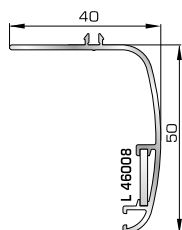

## ΤΑΜΠΛΑΔΕΣ & ΠΡΟΦΙΛ ΕΠΙΚΑΛΥΨΗΣ ΤΑΜΠΛΑΔΩΝ

**81325** W=2590gr/m  
A=0,619m<sup>2</sup>/m

Ταμπλάς κάσας

**81355** W=2604gr/m  
A=0,616m<sup>2</sup>/m

Ταμπλάς φύλλου  
(για φύλλα 80875, 80895)

**72275** W=156gr/m  
A=0,095m<sup>2</sup>/m

## ΑΡΜΟΚΑΛΥΠΤΡΑ (ΠΕΡΒΑΣΙΑ, ΜΠΑΣΚΙΑ)

**46125** W=271gr/m  
A=0,176m<sup>2</sup>/m

Αρμολάπτερο επίπεδο  
βιδωτό 40mm

**46925** W=371gr/m  
A=0,223m<sup>2</sup>/m

Αρμολάπτερο πομπέ  
βιδωτό 50mm

**39125** W=493gr/m  
A=0,248m<sup>2</sup>/m

Αρμολάπτερο σπαστό  
βιδωτό 50mm

**39725** W=89gr/m  
A=0,060m<sup>2</sup>/m

Αρμολάπτερο κουμπωτό  
ένωσης δυο κασών