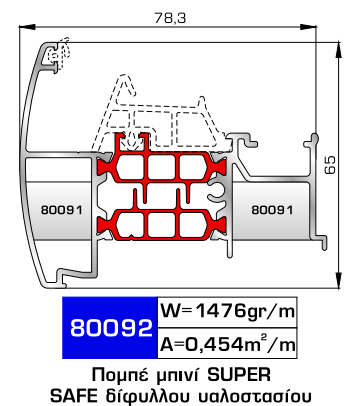

ΦΥΛΛΑ & ΠΡΟΣΘΕΤΟ (ΜΠΙΝΙ) SUPER SAFE