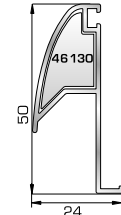

## ΠΟΡΤΕΣ ΕΙΣΟΔΟΥ

Φύλλο πόρτας εισόδου ανοιγόμενης μέσα

Νεροσταλάκτης ανοιγόμενης μέσα πόρτας εισόδου

Φύλλο πόρτας εισόδου ανοιγόμενης έξω

Νεροσταλάκτης ανοιγόμενης έξω πόρτας εισόδου

Κατωκάσι πόρτας εισόδου

## ΤΑΜΠΛΑΔΕΣ & ΠΡΟΦΙΛ ΕΠΙΚΑΛΥΨΗΣ ΤΑΜΠΛΑΔΩΝ

**81325** W=2590gr/m  
A=0,619m<sup>2</sup>/m

Ταμπλάς κάσας

**81355** W=2604gr/m  
A=0,616m<sup>2</sup>/m

Ταμπλάς φύλλου  
(για φύλλα 80875, 80895)

**72275** W=156gr/m  
A=0,095m<sup>2</sup>/m

## ΚΟΥΜΠΙΑ (ΠΗΧΑΚΙΑ) ΠΟΜΠΕ

**42475** W=255gr/m  
A=0,152m<sup>2</sup>/m

Ορθογώνιο κουμπί 11,5mm

**42485** W=259gr/m  
A=0,154m<sup>2</sup>/m

Ορθογώνιο κουμπί 14mm

**42525** W=267gr/m  
A=0,157m<sup>2</sup>/m