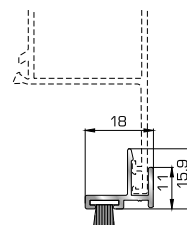

## ΤΑΜΠΛΑΔΕΣ & ΠΡΟΦΙΛ ΕΠΙΚΑΛΥΨΗΣ ΤΑΜΠΛΑΔΩΝ

**81325** W=2590gr/m  
A=0,619m<sup>2</sup>/m

Ταμπλάς κάσας

**81355** W=2604gr/m  
A=0,616m<sup>2</sup>/m

Ταμπλάς φύλλου  
(για φύλλα 80875, 80895)

**72275** W=156gr/m  
A=0,095m<sup>2</sup>/m