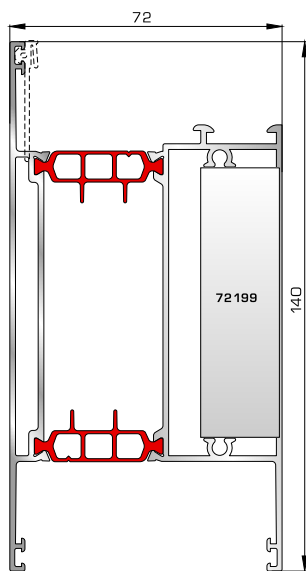

## ΤΑΦ

Ταφ κάσας

Ταφ φύλλου  
(για φύλλα 80615, 80665, 80875, 80895)

Μεγάλο ταφ κάσας

Μεγάλο ταφ φύλλου  
(για φύλλα 80615, 80665, 80875, 80895)

## ΤΑΜΠΛΑΔΕΣ & ΠΡΟΦΙΛ ΕΠΙΚΑΛΥΨΗΣ ΤΑΜΠΛΑΔΩΝ

**81325** W=2590gr/m  
A=0,619m<sup>2</sup>/m

Ταμπλάς κάσας

**81355** W=2604gr/m  
A=0,616m<sup>2</sup>/m

Ταμπλάς φύλλου  
(για φύλλα 80875, 80895)

**72275** W=156gr/m  
A=0,095m<sup>2</sup>/m