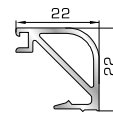

56445 W=319gr/m
A=0,109m²/m

Πομπέ κουμπί 22mm με κλίσις