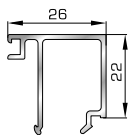

## ΚΟΥΜΠΙΑ (ΠΗΧΑΚΙΑ) ΠΟΜΠΕ

**42475** W=255gr/m  
A=0,152m<sup>2</sup>/m

Ορθογώνιο κουμπί 11,5mm

**42485** W=259gr/m  
A=0,154m<sup>2</sup>/m

Ορθογώνιο κουμπί 14mm

**42525** W=267gr/m  
A=0,157m<sup>2</sup>/m

Ορθογώνιο κουμπί 18mm

**50145** W=281gr/m  
A=0,166m<sup>2</sup>/m

Ορθογώνιο κουμπί 22mm

**50155** W=311gr/m  
A=0,181m<sup>2</sup>/m

Ορθογώνιο κουμπί 26mm

**72515** W=321gr/m  
A=0,188m<sup>2</sup>/m

Ορθογώνιο κουμπί 29mm