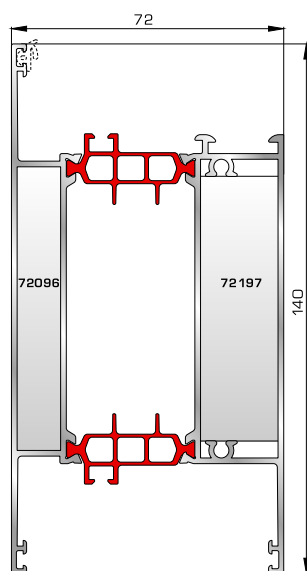

## ΠΟΡΤΕΣ ΕΙΣΟΔΟΥ

Φύλλο πόρτας εισόδου ανοιγόμενης μέσα

Νεροσταλάκτης ανοιγόμενης μέσα πόρτας εισόδου

Φύλλο πόρτας εισόδου ανοιγόμενης έξω

Νεροσταλάκτης ανοιγόμενης έξω πόρτας εισόδου

Κατωκάσι πόρτας εισόδου

## ΤΑΦ

Ταφ κάσας

Ταφ φύλλου  
(για φύλλα 80615, 80665, 80875, 80895)

Μεγάλο ταφ κάσας

Μεγάλο ταφ φύλλου  
(για φύλλα 80615, 80665, 80875, 80895)

## ΤΑΜΠΛΑΔΕΣ & ΠΡΟΦΙΛ ΕΠΙΚΑΛΥΨΗΣ ΤΑΜΠΛΑΔΩΝ

**81325** W=2590gr/m  
A=0,619m<sup>2</sup>/m

Ταμπλάς κάσας

**81355** W=2604gr/m  
A=0,616m<sup>2</sup>/m

Ταμπλάς φύλλου  
(για φύλλα 80875, 80895)

**72275** W=156gr/m  
A=0,095m<sup>2</sup>/m