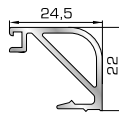

56245 W=330gr/m
A=0,117m²/m

Πομπέ κουμπί 24,5mm με κλίσις