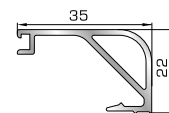

67095 W=374gr/m
A=0,140m²/m

Πομπέ κουμπί 35mm με κλίσις