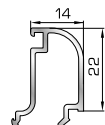

Πομπέ κουμπί 28mm με κλίσις

**67085** W=362gr/m  
A=0,132m<sup>2</sup>/m

Πομπέ κουμπί 32mm με κλίσις

**67095** W=374gr/m  
A=0,140m<sup>2</sup>/m

Πομπέ κουμπί 35mm με κλίσις

**72575** W=247gr/m  
A=0,147m<sup>2</sup>/m