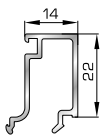

42485 W=259gr/m
A=0,154m²/m

Ορθογώνιο κουμπί 14mm