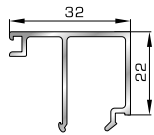

## ΚΟΥΜΠΙΑ (ΠΗΧΑΚΙΑ) ΠΟΜΠΕ

**42475** W=255gr/m  
A=0,152m<sup>2</sup>/m

Ορθογώνιο κουμπί 11,5mm

**42485** W=259gr/m  
A=0,154m<sup>2</sup>/m

Ορθογώνιο κουμπί 14mm

**42525** W=267gr/m  
A=0,157m<sup>2</sup>/m

Ορθογώνιο κουμπί 18mm

**50145** W=281gr/m  
A=0,166m<sup>2</sup>/m

Ορθογώνιο κουμπί 22mm

**50155** W=311gr/m  
A=0,181m<sup>2</sup>/m

Ορθογώνιο κουμπί 26mm

**72515** W=321gr/m  
A=0,188m<sup>2</sup>/m

Ορθογώνιο κουμπί 29mm

**72525** W=332gr/m  
A=0,194m<sup>2</sup>/m

Ορθογώνιο κουμπί 32mm

**72535** W=343gr/m  
A=0,200m<sup>2</sup>/m

Ορθογώνιο κουμπί 35mm

**72545** W=357gr/m  
A=0,208m<sup>2</sup>/m

Ορθογώνιο κουμπί 39mm

**72555** W=364gr/m  
A=0,212m<sup>2</sup>/m