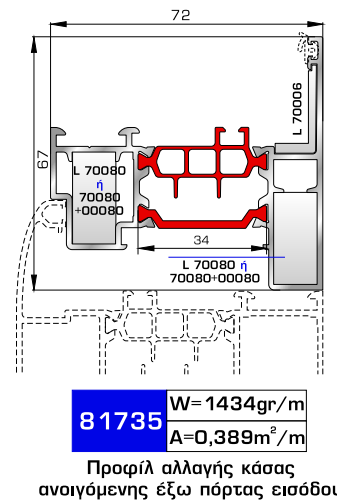

ΚΑΣΕΣ

ΦΥΛΛΑ & ΠΡΟΣΘΕΤΟ (ΜΠΙΝΙ) SUPER SAFE