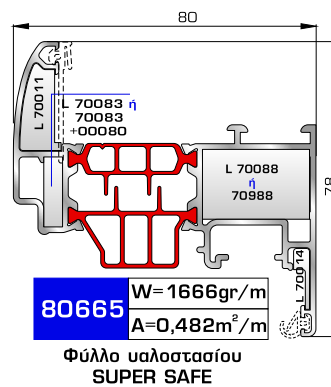

ΦΥΛΛΑ & ΠΡΟΣΘΕΤΟ (ΜΠΙΝΙ) SUPER SAFE