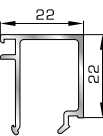

## ΚΟΥΜΠΙΑ (ΠΗΧΑΚΙΑ) ΠΟΜΠΕ

**42475** W=255gr/m  
A=0,152m<sup>2</sup>/m

Ορθογώνιο κουμπί 11,5mm

**42485** W=259gr/m  
A=0,154m<sup>2</sup>/m

Ορθογώνιο κουμπί 14mm

**42525** W=267gr/m  
A=0,157m<sup>2</sup>/m

Ορθογώνιο κουμπί 18mm

**50145** W=281gr/m  
A=0,166m<sup>2</sup>/m

Ορθογώνιο κουμπί 22mm

**50155** W=311gr/m  
A=0,181m<sup>2</sup>/m

Ορθογώνιο κουμπί 26mm

**72515** W=321gr/m  
A=0,188m<sup>2</sup>/m

Ορθογώνιο κουμπί 29mm