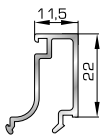

ΚΟΥΜΠΙΑ (ΠΗΧΑΚΙΑ) ΟΡΘΟΓΩΝΙΑ

ΚΟΥΜΠΙΑ (ΠΗΧΑΚΙΑ) ΠΟΜΠΕ

42475 W=255gr/m
A=0,152m²/m

Ορθογώνιο κουμπί 11,5mm