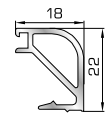

## ΚΟΥΜΠΙΑ (ΠΗΧΑΚΙΑ) ΠΟΜΠΕ

**42475** W=255gr/m  
A=0,152m<sup>2</sup>/m

Ορθογώνιο κουμπί 11,5mm

**42485** W=259gr/m  
A=0,154m<sup>2</sup>/m

Ορθογώνιο κουμπί 14mm

**42525** W=267gr/m  
A=0,157m<sup>2</sup>/m

Ορθογώνιο κουμπί 18mm

**50145** W=281gr/m  
A=0,166m<sup>2</sup>/m

Ορθογώνιο κουμπί 22mm

**50155** W=311gr/m  
A=0,181m<sup>2</sup>/m

Ορθογώνιο κουμπί 26mm

**72515** W=321gr/m  
A=0,188m<sup>2</sup>/m

Ορθογώνιο κουμπί 29mm

**72525** W=332gr/m  
A=0,194m<sup>2</sup>/m

Ορθογώνιο κουμπί 32mm

**72535** W=343gr/m  
A=0,200m<sup>2</sup>/m

Ορθογώνιο κουμπί 35mm

**72545** W=357gr/m  
A=0,208m<sup>2</sup>/m

Ορθογώνιο κουμπί 39mm

**72555** W=364gr/m  
A=0,212m<sup>2</sup>/m

Ορθογώνιο κουμπί 41mm

**45805** W=257gr/m  
A=0,091m<sup>2</sup>/m

Πομπέ κουμπί 14,5mm με κλίσις

**56435** W=280gr/m  
A=0,097m<sup>2</sup>/m

Πομπέ κουμπί 18mm με κλίσις

**45825** W=282gr/m  
A=0,105m<sup>2</sup>/m