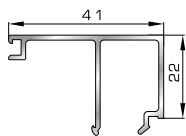

Ορθογώνιο κουμπί 18mm

**50145** W=281gr/m  
A=0,166m<sup>2</sup>/m

Ορθογώνιο κουμπί 22mm

**50155** W=311gr/m  
A=0,181m<sup>2</sup>/m

Ορθογώνιο κουμπί 26mm

**72515** W=321gr/m  
A=0,188m<sup>2</sup>/m

Ορθογώνιο κουμπί 29mm

**72525** W=332gr/m  
A=0,194m<sup>2</sup>/m

Ορθογώνιο κουμπί 32mm

**72535** W=343gr/m  
A=0,200m<sup>2</sup>/m

Ορθογώνιο κουμπί 35mm

**72545** W=357gr/m  
A=0,208m<sup>2</sup>/m

Ορθογώνιο κουμπί 39mm

**72555** W=364gr/m  
A=0,212m<sup>2</sup>/m