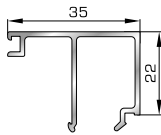

## ΚΟΥΜΠΙΑ (ΠΗΧΑΚΙΑ) ΠΟΜΠΕ

**42475** W=255gr/m  
A=0,152m<sup>2</sup>/m

Ορθογώνιο κουμπί 11,5mm

**42485** W=259gr/m  
A=0,154m<sup>2</sup>/m

Ορθογώνιο κουμπί 14mm

**42525** W=267gr/m  
A=0,157m<sup>2</sup>/m

Ορθογώνιο κουμπί 18mm

**50145** W=281gr/m  
A=0,166m<sup>2</sup>/m

Ορθογώνιο κουμπί 22mm

**50155** W=311gr/m  
A=0,181m<sup>2</sup>/m

Ορθογώνιο κουμπί 26mm

**72515** W=321gr/m  
A=0,188m<sup>2</sup>/m

Ορθογώνιο κουμπί 29mm

**72525** W=332gr/m  
A=0,194m<sup>2</sup>/m

Ορθογώνιο κουμπί 32mm

**72535** W=343gr/m  
A=0,200m<sup>2</sup>/m

Ορθογώνιο κουμπί 35mm

**72545** W=357gr/m  
A=0,208m<sup>2</sup>/m

Ορθογώνιο κουμπί 39mm

**72555** W=364gr/m  
A=0,212m<sup>2</sup>/m