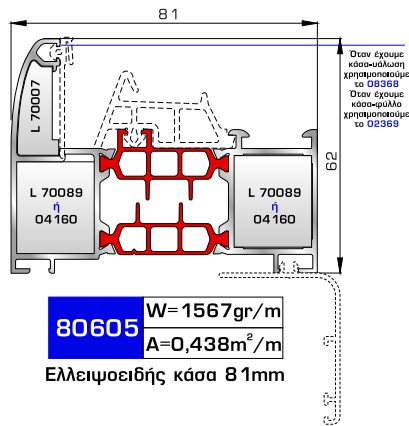

ΚΑΣΕΣ

ΦΥΛΛΑ & ΠΡΟΣΘΕΤΟ (ΜΠΙΝΙ) SUPER SAFE