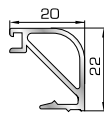

Ορθογώνιο κουμπί 18mm

**50145** W=281gr/m  
A=0,166m<sup>2</sup>/m

Ορθογώνιο κουμπί 22mm

**50155** W=311gr/m  
A=0,181m<sup>2</sup>/m

Ορθογώνιο κουμπί 26mm

**72515** W=321gr/m  
A=0,188m<sup>2</sup>/m

Ορθογώνιο κουμπί 29mm

**72525** W=332gr/m  
A=0,194m<sup>2</sup>/m

Ορθογώνιο κουμπί 32mm

**72535** W=343gr/m  
A=0,200m<sup>2</sup>/m

Ορθογώνιο κουμπί 35mm

**72545** W=357gr/m  
A=0,208m<sup>2</sup>/m

Ορθογώνιο κουμπί 39mm

**72555** W=364gr/m  
A=0,212m<sup>2</sup>/m

Ορθογώνιο κουμπί 41mm

**45805** W=257gr/m  
A=0,091m<sup>2</sup>/m

Πομπέ κουμπί 14,5mm με κλίσις

**56435** W=280gr/m  
A=0,097m<sup>2</sup>/m

Πομπέ κουμπί 18mm με κλίσις

**45825** W=282gr/m  
A=0,105m<sup>2</sup>/m