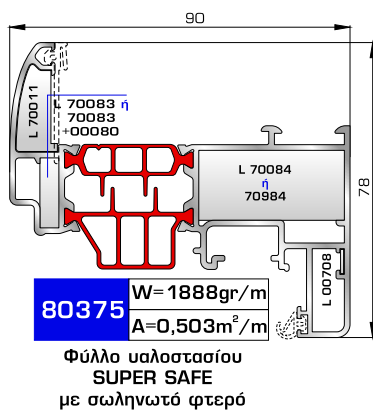

ΦΥΛΛΑ & ΠΡΟΣΘΕΤΟ (ΜΠΙΝΙ) SUPER SAFE