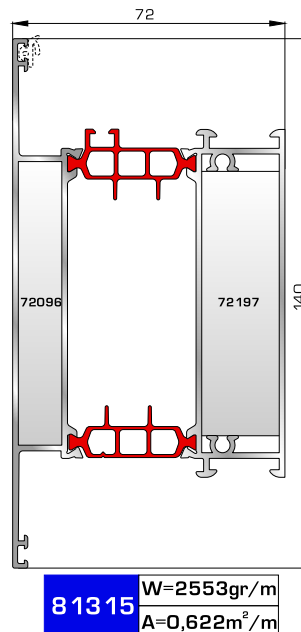

## ΠΟΡΤΕΣ ΕΙΣΟΔΟΥ

Φύλλο πόρτας εισόδου ανοιγόμενης μέσα

Νεροσταλάκτης ανοιγόμενης μέσα πόρτας εισόδου

Φύλλο πόρτας εισόδου ανοιγόμενης έξω

Νεροσταλάκτης ανοιγόμενης έξω πόρτας εισόδου

Κατωκάσι πόρτας εισόδου

Πρόσθετο προφίλ ανοιγόμενης έξω πόρτας εισόδου

## ΤΑΦ

Ταφ κάσας

Ταφ φύλλου  
(για φύλλα 80615, 80665, 80875, 80895)

Μεγάλο ταφ κάσας

Μεγάλο ταφ φύλλου  
(για φύλλα 80615, 80665, 80875, 80895)

## ΤΑΜΠΛΑΔΕΣ & ΠΡΟΦΙΛ ΕΠΙΚΑΛΥΨΗΣ ΤΑΜΠΛΑΔΩΝ

**81325** W=2590gr/m  
A=0,619m<sup>2</sup>/m

Ταμπλάς κάσας

**81355** W=2604gr/m  
A=0,616m<sup>2</sup>/m

Ταμπλάς φύλλου  
(για φύλλα 80875, 80895)

**72275** W=156gr/m  
A=0,095m<sup>2</sup>/m