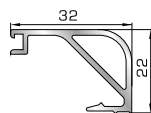

67085 W=362gr/m
A=0,132m²/m

Πομπέ κουμπί 32mm με κλίσις