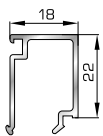

## ΚΟΥΜΠΙΑ (ΠΗΧΑΚΙΑ) ΠΟΜΠΕ

**42475** W=255gr/m  
A=0,152m<sup>2</sup>/m

Ορθογώνιο κουμπί 11,5mm

**42485** W=259gr/m  
A=0,154m<sup>2</sup>/m

Ορθογώνιο κουμπί 14mm

**42525** W=267gr/m  
A=0,157m<sup>2</sup>/m

Ορθογώνιο κουμπί 18mm

**50145** W=281gr/m  
A=0,166m<sup>2</sup>/m

Ορθογώνιο κουμπί 22mm

**50155** W=311gr/m  
A=0,181m<sup>2</sup>/m

Ορθογώνιο κουμπί 26mm

**72515** W=321gr/m  
A=0,188m<sup>2</sup>/m

Ορθογώνιο κουμπί 29mm