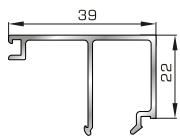

ΚΟΥΜΠΙΑ (ΠΗΧΑΚΙΑ) ΟΡΘΟΓΩΝΙΑ

ΚΟΥΜΠΙΑ (ΠΗΧΑΚΙΑ) ΠΟΜΠΕ

42475 W=255gr/m
A=0,152m²/m

Ορθογώνιο κουμπί 11,5mm

42485 W=259gr/m
A=0,154m²/m

Ορθογώνιο κουμπί 14mm

42525 W=267gr/m
A=0,157m²/m

Ορθογώνιο κουμπί 18mm

50145 W=281gr/m
A=0,166m²/m

Ορθογώνιο κουμπί 22mm

50155 W=311gr/m
A=0,181m²/m

Ορθογώνιο κουμπί 26mm

72515 W=321gr/m
A=0,188m²/m

Ορθογώνιο κουμπί 29mm

72525 W=332gr/m
A=0,194m²/m

Ορθογώνιο κουμπί 32mm

72535 W=343gr/m
A=0,200m²/m

Ορθογώνιο κουμπί 35mm

72545 W=357gr/m
A=0,208m²/m

Ορθογώνιο κουμπί 39mm

72555 W=364gr/m
A=0,212m²/m

Ορθογώνιο κουμπί 41mm

45805 W=257gr/m
A=0,091m²/m

Πομπέ κουμπί 14,5mm με κλίση