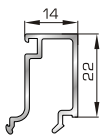

Αρμοκάλυπτρο επίπεδο
βιδωτό 40mm

46925 W=371gr/m
A=0,223m²/m

Αρμοκάλυπτρο πομπέ
βιδωτό 50mm

39125 W=493gr/m
A=0,248m²/m

Αρμοκάλυπτρο σπαστό
βιδωτό 50mm

39725 W=89gr/m
A=0,060m²/m

Αρμοκάλυπτρο κουμπωτό
ένωσης δυο κασών

ΚΟΥΜΠΙΑ (ΠΗΧΑΚΙΑ) ΟΡΘΟΓΩΝΙΑ

ΚΟΥΜΠΙΑ (ΠΗΧΑΚΙΑ) ΠΟΜΠΕ

42475 W=255gr/m
A=0,152m²/m

Ορθογώνιο κουμπί 11,5mm

42485 W=259gr/m
A=0,154m²/m

Ορθογώνιο κουμπί 14mm

42525 W=267gr/m
A=0,157m²/m

Ορθογώνιο κουμπί 18mm