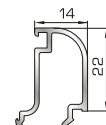

56246 W=344gr/m
A=0,124m²/m

Πομπέ κουμπί 28mm με κλίση

67085 W=362gr/m
A=0,132m²/m

Πομπέ κουμπί 32mm με κλίση

67095 W=374gr/m
A=0,140m²/m

Πομπέ κουμπί 35mm με κλίση

72575 W=247gr/m
A=0,147m²/m

Πομπέ κουμπί 14mm κουμπωτό