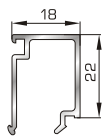

ΚΟΥΜΠΙΑ (ΠΗΧΑΚΙΑ) ΟΡΘΟΓΩΝΙΑ

ΚΟΥΜΠΙΑ (ΠΗΧΑΚΙΑ) ΠΟΜΠΕ

42475 W=255gr/m
A=0,152m²/m

Ορθογώνιο κουμπί 11,5mm

42485 W=259gr/m
A=0,154m²/m

Ορθογώνιο κουμπί 14mm

42525 W=267gr/m
A=0,157m²/m

Ορθογώνιο κουμπί 18mm

50145 W=281gr/m
A=0,166m²/m

Ορθογώνιο κουμπί 22mm

50155 W=311gr/m
A=0,181m²/m

Ορθογώνιο κουμπί 26mm

72515 W=321gr/m
A=0,188m²/m

Ορθογώνιο κουμπί 29mm

72525 W=332gr/m
A=0,194m²/m

Ορθογώνιο κουμπί 32mm