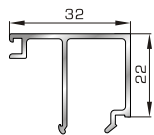

ΚΟΥΜΠΙΑ (ΠΗΧΑΚΙΑ) ΟΡΘΟΓΩΝΙΑ

ΚΟΥΜΠΙΑ (ΠΗΧΑΚΙΑ) ΠΟΜΠΕ

42475 W=255gr/m
A=0,152m²/m

Ορθογώνιο κουμπί 11,5mm

42485 W=259gr/m
A=0,154m²/m

Ορθογώνιο κουμπί 14mm

42525 W=267gr/m
A=0,157m²/m

Ορθογώνιο κουμπί 18mm

50145 W=281gr/m
A=0,166m²/m

Ορθογώνιο κουμπί 22mm

50155 W=311gr/m
A=0,181m²/m

Ορθογώνιο κουμπί 26mm

72515 W=321gr/m
A=0,188m²/m

Ορθογώνιο κουμπί 29mm

72525 W=332gr/m
A=0,194m²/m

Ορθογώνιο κουμπί 32mm

72535 W=343gr/m
A=0,200m²/m

Ορθογώνιο κουμπί 35mm

72545 W=357gr/m
A=0,208m²/m

Ορθογώνιο κουμπί 39mm

72555 W=364gr/m
A=0,212m²/m

Ορθογώνιο κουμπί 41mm

45805 W=257gr/m
A=0,091m²/m

Πομπέ κουμπί 14,5mm με κλίση