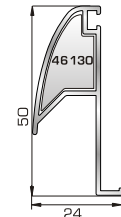

Φύλλο πόρτας εισόδου ανοιγόμενης μέσα

Νεροσταλάκτης ανοιγόμενης μέσα πόρτας εισόδου

Φύλλο πόρτας εισόδου ανοιγόμενης έξω

Νεροσταλάκτης ανοιγόμενης έξω πόρτας εισόδου

Κατωκάσι πόρτας εισόδου

Πρόσθετο προφίλ ανοιγόμενης έξω πόρτας εισόδου

ΤΑΦ

Ταφ κάσας

Ταφ φύλλου
(για φύλλα 80615, 80665, 80875, 80895)

Μεγάλο ταφ κάσας

Μεγάλο ταφ φύλλου
(για φύλλα 80615, 80665, 80875, 80895)

ΤΑΜΠΛΑΔΕΣ & ΠΡΟΦΙΛ ΕΠΙΚΑΛΥΨΗΣ ΤΑΜΠΛΑΔΩΝ

81325 W=2590gr/m
A=0,619m²/m

ΚΟΥΜΠΙΑ (ΠΗΧΑΚΙΑ) ΟΡΘΟΓΩΝΙΑ

ΚΟΥΜΠΙΑ (ΠΗΧΑΚΙΑ) ΠΟΜΠΕ

42475 W=255gr/m
A=0,152m²/m

Ορθογώνιο κουμπί 11,5mm

42485 W=259gr/m
A=0,154m²/m

Ορθογώνιο κουμπί 14mm

42525 W=267gr/m
A=0,157m²/m

Ορθογώνιο κουμπί 18mm