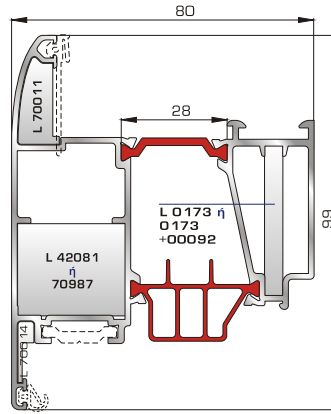

Φύλλο πόρτας εισόδου ανοιγόμενης μέσα

Νεροσταλάκτης ανοιγόμενης μέσα πόρτας εισόδου

Φύλλο πόρτας εισόδου ανοιγόμενης έξω

Νεροσταλάκτης ανοιγόμενης έξω πόρτας εισόδου

Κατωκάσι πόρτας εισόδου

Πρόσθετο προφίλ ανοιγόμενης έξω πόρτας εισόδου

ΤΑΦ

Ταφ κάσας

Ταφ φύλλου
(για φύλλα 80615, 80665, 80875, 80895)

Μεγάλο ταφ κάσας

Μεγάλο ταφ φύλλου
(για φύλλα 80615, 80665, 80875, 80895)

ΤΑΜΠΛΑΔΕΣ & ΠΡΟΦΙΛ ΕΠΙΚΑΛΥΨΗΣ ΤΑΜΠΛΑΔΩΝ

81325 W=2590gr/m
A=0,619m²/m