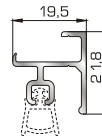

Φύλλο πόρτας εισόδου ανοιγόμενης μέσα

Νεροσταλάκτης ανοιγόμενης μέσα πόρτας εισόδου

Φύλλο πόρτας εισόδου ανοιγόμενης έξω

Νεροσταλάκτης ανοιγόμενης έξω πόρτας εισόδου

Κατωκάσι πόρτας εισόδου

Πρόσθετο προφίλ ανοιγόμενης έξω πόρτας εισόδου

ΤΑΦ

Ταφ κάσας

Ταφ φύλλου
(για φύλλα 80615, 80665, 80875, 80895)

Μεγάλο ταφ κάσας

Μεγάλο ταφ φύλλου
(για φύλλα 80615, 80665, 80875, 80895)

ΤΑΜΠΛΑΔΕΣ & ΠΡΟΦΙΛ ΕΠΙΚΑΛΥΨΗΣ ΤΑΜΠΛΑΔΩΝ

81325 W=2590gr/m
A=0,619m²/m