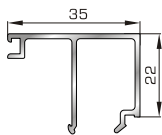

ΚΟΥΜΠΙΑ (ΠΗΧΑΚΙΑ) ΟΡΘΟΓΩΝΙΑ

ΚΟΥΜΠΙΑ (ΠΗΧΑΚΙΑ) ΠΟΜΠΕ

42475 W=255gr/m
A=0,152m²/m

Ορθογώνιο κουμπί 11,5mm

42485 W=259gr/m
A=0,154m²/m

Ορθογώνιο κουμπί 14mm

42525 W=267gr/m
A=0,157m²/m

Ορθογώνιο κουμπί 18mm

50145 W=281gr/m
A=0,166m²/m

Ορθογώνιο κουμπί 22mm

50155 W=311gr/m
A=0,181m²/m

Ορθογώνιο κουμπί 26mm

72515 W=321gr/m
A=0,188m²/m

Ορθογώνιο κουμπί 29mm

72525 W=332gr/m
A=0,194m²/m

Ορθογώνιο κουμπί 32mm

72535 W=343gr/m
A=0,200m²/m

Ορθογώνιο κουμπί 35mm

72545 W=357gr/m
A=0,208m²/m

Ορθογώνιο κουμπί 39mm

72555 W=364gr/m
A=0,212m²/m

Ορθογώνιο κουμπί 41mm

45805 W=257gr/m
A=0,091m²/m

Πομπέ κουμπί 14,5mm με κλίση