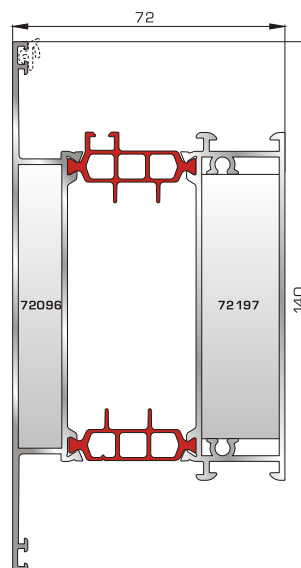

Φύλλο πόρτας εισόδου ανοιγόμενης μέσα

Νεροσταλάκτης ανοιγόμενης μέσα πόρτας εισόδου

Φύλλο πόρτας εισόδου ανοιγόμενης έξω

Νεροσταλάκτης ανοιγόμενης έξω πόρτας εισόδου

Κατωκάσι πόρτας εισόδου

Πρόσθετο προφίλ ανοιγόμενης έξω πόρτας εισόδου

ΤΑΦ

Ταφ κάσας

Ταφ φύλλου
(για φύλλα 80615, 80665, 80875, 80895)

Μεγάλο ταφ κάσας

Μεγάλο ταφ φύλλου
(για φύλλα 80615, 80665, 80875, 80895)

ΤΑΜΠΛΑΔΕΣ & ΠΡΟΦΙΛ ΕΠΙΚΑΛΥΨΗΣ ΤΑΜΠΛΑΔΩΝ

81325 W=2590gr/m
A=0,619m²/m