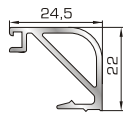

50145 W=281gr/m
A=0,166m²/m

Ορθογώνιο κουμπί 22mm

50155 W=311gr/m
A=0,181m²/m

Ορθογώνιο κουμπί 26mm

72515 W=321gr/m
A=0,188m²/m

Ορθογώνιο κουμπί 29mm

72525 W=332gr/m
A=0,194m²/m

Ορθογώνιο κουμπί 32mm

72535 W=343gr/m
A=0,200m²/m

Ορθογώνιο κουμπί 35mm

72545 W=357gr/m
A=0,208m²/m

Ορθογώνιο κουμπί 39mm

72555 W=364gr/m
A=0,212m²/m

Ορθογώνιο κουμπί 41mm

45805 W=257gr/m
A=0,091m²/m

Πομπέ κουμπί 14,5mm με κλίση

56435 W=280gr/m
A=0,097m²/m

Πομπέ κουμπί 18mm με κλίση

45825 W=282gr/m
A=0,105m²/m

Πομπέ κουμπί 20mm με κλίση

56445 W=319gr/m
A=0,109m²/m

Πομπέ κουμπί 22mm με κλίση

56245 W=330gr/m
A=0,117m²/m

Πομπέ κουμπί 24,5mm με κλίση