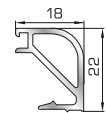

ΚΟΥΜΠΙΑ (ΠΗΧΑΚΙΑ) ΟΡΘΟΓΩΝΙΑ

ΚΟΥΜΠΙΑ (ΠΗΧΑΚΙΑ) ΠΟΜΠΕ

42475 W=255gr/m
A=0,152m²/m

Ορθογώνιο κουμπί 11,5mm

42485 W=259gr/m
A=0,154m²/m

Ορθογώνιο κουμπί 14mm

42525 W=267gr/m
A=0,157m²/m

Ορθογώνιο κουμπί 18mm

50145 W=281gr/m
A=0,166m²/m

Ορθογώνιο κουμπί 22mm

50155 W=311gr/m
A=0,181m²/m

Ορθογώνιο κουμπί 26mm

72515 W=321gr/m
A=0,188m²/m

Ορθογώνιο κουμπί 29mm

72525 W=332gr/m
A=0,194m²/m

Ορθογώνιο κουμπί 32mm

72535 W=343gr/m
A=0,200m²/m

Ορθογώνιο κουμπί 35mm

72545 W=357gr/m
A=0,208m²/m

Ορθογώνιο κουμπί 39mm

72555 W=364gr/m
A=0,212m²/m

Ορθογώνιο κουμπί 41mm

45805 W=257gr/m
A=0,091m²/m

Πομπέ κουμπί 14,5mm με κλίση

56435 W=280gr/m
A=0,097m²/m

Πομπέ κουμπί 18mm με κλίση

45825 W=282gr/m
A=0,105m²/m

Πομπέ κουμπί 20mm με κλίση

56445 W=319gr/m
A=0,109m²/m

Πομπέ κουμπί 22mm με κλίση

56245 W=330gr/m
A=0,117m²/m

Πομπέ κουμπί 24,5mm με κλίση