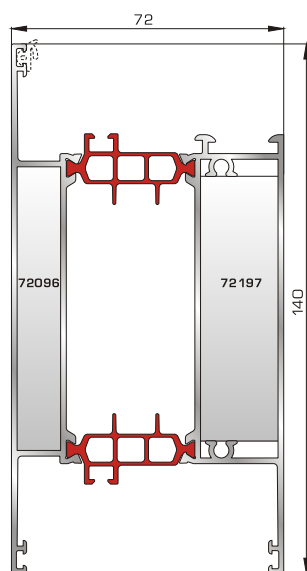

Φύλλο πόρτας εισόδου ανοιγόμενης μέσα

Νεροσταλάκτης ανοιγόμενης μέσα πόρτας εισόδου

Φύλλο πόρτας εισόδου ανοιγόμενης έξω

Νεροσταλάκτης ανοιγόμενης έξω πόρτας εισόδου

Κατωκάσι πόρτας εισόδου

Πρόσθετο προφίλ ανοιγόμενης έξω πόρτας εισόδου

ΤΑΦ

Ταφ κάσας

Ταφ φύλλου
(για φύλλα 80615, 80665, 80875, 80895)

Μεγάλο ταφ κάσας

Μεγάλο ταφ φύλλου
(για φύλλα 80615, 80665, 80875, 80895)

ΤΑΜΠΛΑΔΕΣ & ΠΡΟΦΙΛ ΕΠΙΚΑΛΥΨΗΣ ΤΑΜΠΛΑΔΩΝ

81325 W=2590gr/m
A=0,619m²/m

Ταμπλάς κάσας

81355 W=2604gr/m
A=0,616m²/m

Ταμπλάς φύλλου
(για φύλλα 80875, 80895)

72275 W=156gr/m
A=0,095m²/m

Προφίλ επικάλυψης
(για ταμπλάδες 81325, 81355)

ΑΡΜΟΚΑΛΥΠΤΡΑ (ΠΕΡΒΑΣΙΑ, ΜΠΑΣΚΙΑ)

46125 W=271gr/m
A=0,176m²/m