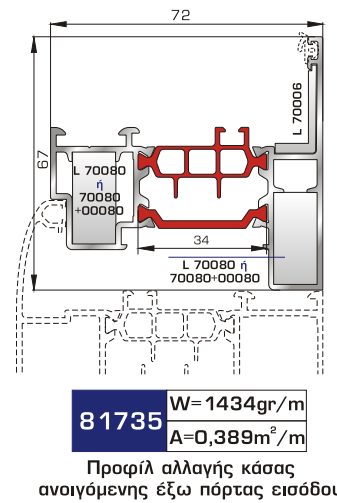

ΚΑΣΕΣ

ΦΥΛΛΑ & ΠΡΟΣΘΕΤΟ (ΜΠΙΝΙ) SUPER SAFE