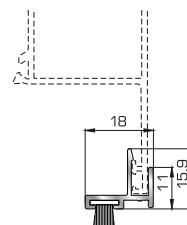

ΤΑΦ

Ταφ κάσας

Ταφ φύλλου
(για φύλλα 80615, 80665, 80875, 80895)

Μεγάλο ταφ κάσας

Μεγάλο ταφ φύλλου
(για φύλλα 80615, 80665, 80875, 80895)

ΤΑΜΠΛΑΔΕΣ & ΠΡΟΦΙΛ ΕΠΙΚΑΛΥΨΗΣ ΤΑΜΠΛΑΔΩΝ

81325 W=2590gr/m
A=0,619m²/m

Ταμπλάς κάσας

81355 W=2604gr/m
A=0,616m²/m

Ταμπλάς φύλλου
(για φύλλα 80875, 80895)

72275 W=156gr/m
A=0,095m²/m

Προφίλ επικάλυψης
(για ταμπλάδες 81325, 81355)

ΑΡΜΟΚΑΛΥΠΤΡΑ (ΠΕΡΒΑΣΙΑ, ΜΠΑΣΚΙΑ)

46125 W=271gr/m
A=0,176m²/m