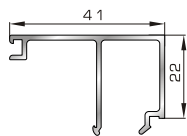

ΚΟΥΜΠΙΑ (ΠΗΧΑΚΙΑ) ΟΡΘΟΓΩΝΙΑ

ΚΟΥΜΠΙΑ (ΠΗΧΑΚΙΑ) ΠΟΜΠΕ

42475 W=255gr/m
A=0,152m²/m

Ορθογώνιο κουμπί 11,5mm

42485 W=259gr/m
A=0,154m²/m

Ορθογώνιο κουμπί 14mm

42525 W=267gr/m
A=0,157m²/m

Ορθογώνιο κουμπί 18mm

50145 W=281gr/m
A=0,166m²/m

Ορθογώνιο κουμπί 22mm

50155 W=311gr/m
A=0,181m²/m

Ορθογώνιο κουμπί 26mm

72515 W=321gr/m
A=0,188m²/m

Ορθογώνιο κουμπί 29mm

72525 W=332gr/m
A=0,194m²/m

Ορθογώνιο κουμπί 32mm

72535 W=343gr/m
A=0,200m²/m

Ορθογώνιο κουμπί 35mm

72545 W=357gr/m
A=0,208m²/m

Ορθογώνιο κουμπί 39mm

72555 W=364gr/m
A=0,212m²/m

Ορθογώνιο κουμπί 41mm

45805 W=257gr/m
A=0,091m²/m

Πομπέ κουμπί 14,5mm με κλίση