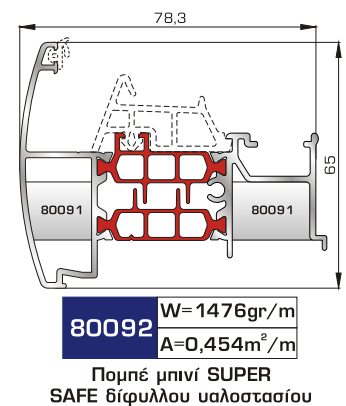

ΦΥΛΛΑ & ΠΡΟΣΘΕΤΟ (ΜΠΙΝΙ) SUPER SAFE