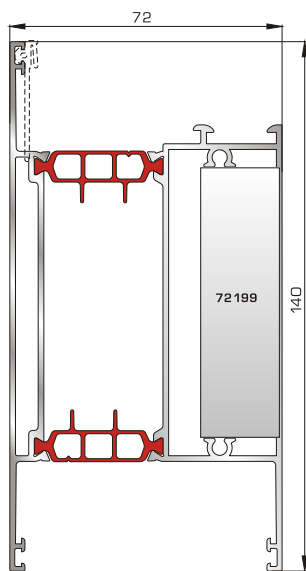

Φύλλο πόρτας εισόδου ανοιγόμενης μέσα

Νεροσταλάκτης ανοιγόμενης μέσα πόρτας εισόδου

Φύλλο πόρτας εισόδου ανοιγόμενης έξω

Νεροσταλάκτης ανοιγόμενης έξω πόρτας εισόδου

Κατωκάσι πόρτας εισόδου

Πρόσθετο προφίλ ανοιγόμενης έξω πόρτας εισόδου

ΤΑΦ

Ταφ κάσας

Ταφ φύλλου
(για φύλλα 80615, 80665, 80875, 80895)

Μεγάλο ταφ κάσας

Μεγάλο ταφ φύλλου
(για φύλλα 80615, 80665, 80875, 80895)

ΤΑΜΠΛΑΔΕΣ & ΠΡΟΦΙΛ ΕΠΙΚΑΛΥΨΗΣ ΤΑΜΠΛΑΔΩΝ

81325 W=2590gr/m
A=0,619m²/m

Ταμπλάς κάσας

81355 W=2604gr/m
A=0,616m²/m

Ταμπλάς φύλλου
(για φύλλα 80875, 80895)

72275 W=156gr/m
A=0,095m²/m

Προφίλ επικάλυψης
(για ταμπλάδες 81325, 81355)

ΑΡΜΟΚΑΛΥΠΤΡΑ (ΠΕΡΒΑΣΙΑ, ΜΠΑΣΚΙΑ)

46125 W=271gr/m
A=0,176m²/m