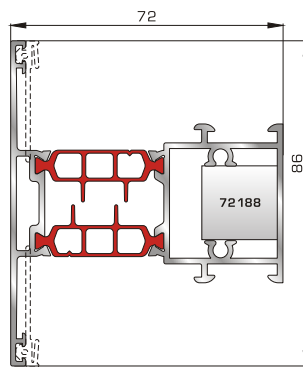

Φύλλο πόρτας εισόδου ανοιγόμενης μέσα

Νεροσταλάκτης ανοιγόμενης μέσα πόρτας εισόδου

Φύλλο πόρτας εισόδου ανοιγόμενης έξω

Νεροσταλάκτης ανοιγόμενης έξω πόρτας εισόδου

Κατωκάσι πόρτας εισόδου

Πρόσθετο προφίλ ανοιγόμενης έξω πόρτας εισόδου

ΤΑΦ

Ταφ κάσας

Ταφ φύλλου
(για φύλλα 80615, 80665, 80875, 80895)

Μεγάλο ταφ κάσας

Μεγάλο ταφ φύλλου
(για φύλλα 80615, 80665, 80875, 80895)

ΤΑΜΠΛΑΔΕΣ & ΠΡΟΦΙΛ ΕΠΙΚΑΛΥΨΗΣ ΤΑΜΠΛΑΔΩΝ

81325 W=2590gr/m
A=0,619m²/m

Ταμπλάς κάσας

81355 W=2604gr/m
A=0,616m²/m

Ταμπλάς φύλλου
(για φύλλα 80875, 80895)

72275 W=156gr/m
A=0,095m²/m

Προφίλ επικάλυψης
(για ταμπλάδες 81325, 81355)

ΑΡΜΟΚΑΛΥΠΤΡΑ (ΠΕΡΒΑΣΙΑ, ΜΠΑΣΚΙΑ)

46125 W=271gr/m
A=0,176m²/m