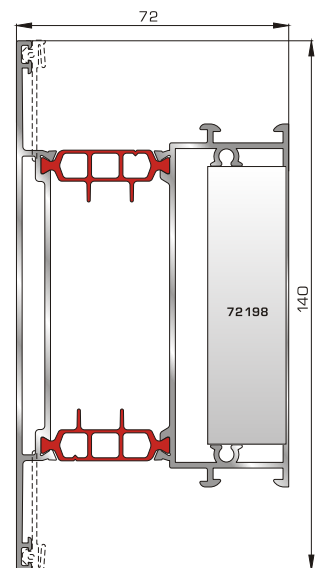

Φύλλο πόρτας εισόδου ανοιγόμενης μέσα

Νεροσταλάκτης ανοιγόμενης μέσα πόρτας εισόδου

Φύλλο πόρτας εισόδου ανοιγόμενης έξω

Νεροσταλάκτης ανοιγόμενης έξω πόρτας εισόδου

Κατωκάσι πόρτας εισόδου

Πρόσθετο προφίλ ανοιγόμενης έξω πόρτας εισόδου

ΤΑΦ

Ταφ κάσας

Ταφ φύλλου
(για φύλλα 80615, 80665, 80875, 80895)

Μεγάλο ταφ κάσας

Μεγάλο ταφ φύλλου
(για φύλλα 80615, 80665, 80875, 80895)

ΤΑΜΠΛΑΔΕΣ & ΠΡΟΦΙΛ ΕΠΙΚΑΛΥΨΗΣ ΤΑΜΠΛΑΔΩΝ

81325 W=2590gr/m
A=0,619m²/m

Ταμπλάς κάσας

81355 W=2604gr/m
A=0,616m²/m

Ταμπλάς φύλλου
(για φύλλα 80875, 80895)

72275 W=156gr/m
A=0,095m²/m

Προφίλ επικάλυψης
(για ταμπλάδες 81325, 81355)

ΑΡΜΟΚΑΛΥΠΤΡΑ (ΠΕΡΒΑΣΙΑ, ΜΠΑΣΚΙΑ)

46125 W=271gr/m
A=0,176m²/m