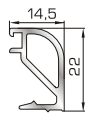

ΚΟΥΜΠΙΑ (ΠΗΧΑΚΙΑ) ΟΡΘΟΓΩΝΙΑ

ΚΟΥΜΠΙΑ (ΠΗΧΑΚΙΑ) ΠΟΜΠΕ

42475 W=255gr/m
A=0,152m²/m

Ορθογώνιο κουμπί 11,5mm

42485 W=259gr/m
A=0,154m²/m

Ορθογώνιο κουμπί 14mm

42525 W=267gr/m
A=0,157m²/m

Ορθογώνιο κουμπί 18mm

50145 W=281gr/m
A=0,166m²/m

Ορθογώνιο κουμπί 22mm

50155 W=311gr/m
A=0,181m²/m

Ορθογώνιο κουμπί 26mm

72515 W=321gr/m
A=0,188m²/m

Ορθογώνιο κουμπί 29mm

72525 W=332gr/m
A=0,194m²/m

Ορθογώνιο κουμπί 32mm

72535 W=343gr/m
A=0,200m²/m

Ορθογώνιο κουμπί 35mm

72545 W=357gr/m
A=0,208m²/m

Ορθογώνιο κουμπί 39mm

72555 W=364gr/m
A=0,212m²/m

Ορθογώνιο κουμπί 41mm

45805 W=257gr/m
A=0,091m²/m

Πομπέ κουμπί 14,5mm με κλίση

56435 W=280gr/m
A=0,097m²/m

Πομπέ κουμπί 18mm με κλίση

45825 W=282gr/m
A=0,105m²/m

Πομπέ κουμπί 20mm με κλίση

56445 W=319gr/m
A=0,109m²/m

Πομπέ κουμπί 22mm με κλίση

56245 W=330gr/m
A=0,117m²/m

Πομπέ κουμπί 24,5mm με κλίση