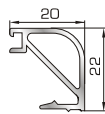

ΚΟΥΜΠΙΑ (ΠΗΧΑΚΙΑ) ΟΡΘΟΓΩΝΙΑ

ΚΟΥΜΠΙΑ (ΠΗΧΑΚΙΑ) ΠΟΜΠΕ

42475 W=255gr/m
A=0,152m²/m

Ορθογώνιο κουμπί 11,5mm

42485 W=259gr/m
A=0,154m²/m

Ορθογώνιο κουμπί 14mm

42525 W=267gr/m
A=0,157m²/m

Ορθογώνιο κουμπί 18mm

50145 W=281gr/m
A=0,166m²/m

Ορθογώνιο κουμπί 22mm

50155 W=311gr/m
A=0,181m²/m

Ορθογώνιο κουμπί 26mm

72515 W=321gr/m
A=0,188m²/m

Ορθογώνιο κουμπί 29mm

72525 W=332gr/m
A=0,194m²/m

Ορθογώνιο κουμπί 32mm

72535 W=343gr/m
A=0,200m²/m

Ορθογώνιο κουμπί 35mm

72545 W=357gr/m
A=0,208m²/m

Ορθογώνιο κουμπί 39mm

72555 W=364gr/m
A=0,212m²/m

Ορθογώνιο κουμπί 41mm

45805 W=257gr/m
A=0,091m²/m

Πομπέ κουμπί 14,5mm με κλίση

56435 W=280gr/m
A=0,097m²/m

Πομπέ κουμπί 18mm με κλίση

45825 W=282gr/m
A=0,105m²/m

Πομπέ κουμπί 20mm με κλίση

56445 W=319gr/m
A=0,109m²/m

Πομπέ κουμπί 22mm με κλίση

56245 W=330gr/m
A=0,117m²/m

Πομπέ κουμπί 24,5mm με κλίση