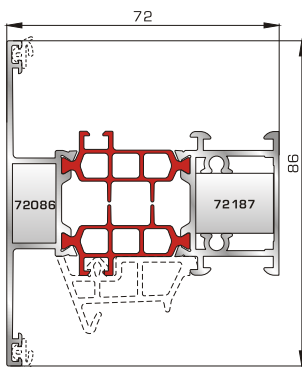

Φύλλο πόρτας εισόδου ανοιγόμενης μέσα

Νεροσταλάκτης ανοιγόμενης μέσα πόρτας εισόδου

Φύλλο πόρτας εισόδου ανοιγόμενης έξω

Νεροσταλάκτης ανοιγόμενης έξω πόρτας εισόδου

Κατωκάσι πόρτας εισόδου

Πρόσθετο προφίλ ανοιγόμενης έξω πόρτας εισόδου

ΤΑΦ

Ταφ κάσας

Ταφ φύλλου
(για φύλλα 80615, 80665, 80875, 80895)

Μεγάλο ταφ κάσας

Μεγάλο ταφ φύλλου
(για φύλλα 80615, 80665, 80875, 80895)

ΤΑΜΠΛΑΔΕΣ & ΠΡΟΦΙΛ ΕΠΙΚΑΛΥΨΗΣ ΤΑΜΠΛΑΔΩΝ

81325 W=2590gr/m
A=0,619m²/m

Ταμπλάς κάσας

81355 W=2604gr/m
A=0,616m²/m

Ταμπλάς φύλλου
(για φύλλα 80875, 80895)

72275 W=156gr/m
A=0,095m²/m

Προφίλ επικάλυψης
(για ταμπλάδες 81325, 81355)

ΑΡΜΟΚΑΛΥΠΤΡΑ (ΠΕΡΒΑΣΙΑ, ΜΠΑΣΚΙΑ)

46125 W=271gr/m
A=0,176m²/m