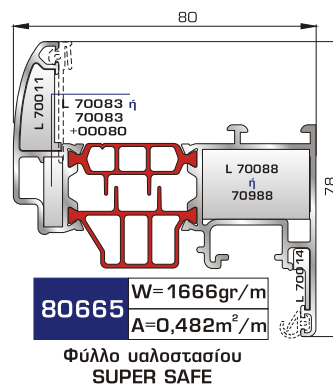

ΦΥΛΛΑ & ΠΡΟΣΘΕΤΟ (ΜΠΙΝΙ) SUPER SAFE