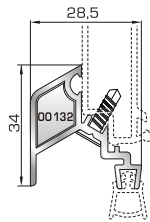

Φύλλο πόρτας εισόδου ανοιγόμενης μέσα

Νεροσταλάκτης ανοιγόμενης μέσα πόρτας εισόδου

Φύλλο πόρτας εισόδου ανοιγόμενης έξω

Νεροσταλάκτης ανοιγόμενης έξω πόρτας εισόδου

Κατωκάσι πόρτας εισόδου

Πρόσθετο προφίλ ανοιγόμενης έξω πόρτας εισόδου

ΚΟΥΜΠΙΑ (ΠΗΧΑΚΙΑ) ΟΡΘΟΓΩΝΙΑ

ΚΟΥΜΠΙΑ (ΠΗΧΑΚΙΑ) ΠΟΜΠΕ

42475 W=255gr/m
A=0,152m²/m

Ορθογώνιο κουμπί 11,5mm

42485 W=259gr/m
A=0,154m²/m

Ορθογώνιο κουμπί 14mm

42525 W=267gr/m
A=0,157m²/m

Ορθογώνιο κουμπί 18mm