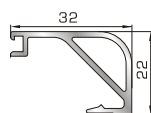

67085 W=362gr/m
A=0,132m²/m

Πομπέ κουμπί 32mm με κλίση