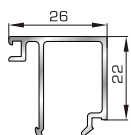

ΚΟΥΜΠΙΑ (ΠΗΧΑΚΙΑ) ΟΡΘΟΓΩΝΙΑ

ΚΟΥΜΠΙΑ (ΠΗΧΑΚΙΑ) ΠΟΜΠΕ

42475 W=255gr/m
A=0,152m²/m

Ορθογώνιο κουμπί 11,5mm

42485 W=259gr/m
A=0,154m²/m

Ορθογώνιο κουμπί 14mm

42525 W=267gr/m
A=0,157m²/m

Ορθογώνιο κουμπί 18mm

50145 W=281gr/m
A=0,166m²/m

Ορθογώνιο κουμπί 22mm

50155 W=311gr/m
A=0,181m²/m

Ορθογώνιο κουμπί 26mm

72515 W=321gr/m
A=0,188m²/m

Ορθογώνιο κουμπί 29mm

72525 W=332gr/m
A=0,194m²/m

Ορθογώνιο κουμπί 32mm