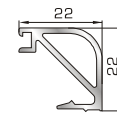

56445 W=319gr/m
A=0,109m²/m

Πομπέ κουμπί 22mm με κλίση