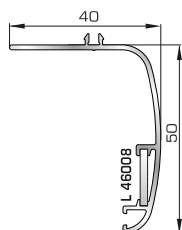

ΤΑΦ

Ταφ κάσας

Ταφ φύλλου
(για φύλλα 80615, 80665, 80875, 80895)

Μεγάλο ταφ κάσας

Μεγάλο ταφ φύλλου
(για φύλλα 80615, 80665, 80875, 80895)

ΤΑΜΠΛΑΔΕΣ & ΠΡΟΦΙΛ ΕΠΙΚΑΛΥΨΗΣ ΤΑΜΠΛΑΔΩΝ

81325 W=2590gr/m
A=0,619m²/m

Ταμπλάς κάσας

81355 W=2604gr/m
A=0,616m²/m

Ταμπλάς φύλλου
(για φύλλα 80875, 80895)

72275 W=156gr/m
A=0,095m²/m

Προφίλ επικάλυψης
(για ταμπλάδες 81325, 81355)

ΑΡΜΟΚΑΛΥΠΤΡΑ (ΠΕΡΒΑΣΙΑ, ΜΠΑΣΚΙΑ)

46125 W=271gr/m
A=0,176m²/m

Αρμοκάλυπτρο επίπεδο
βιδωτό 40mm

46925 W=371gr/m
A=0,223m²/m

Αρμοκάλυπτρο πομπέ
βιδωτό 50mm

39125 W=493gr/m
A=0,248m²/m

Αρμοκάλυπτρο σπαστό
βιδωτό 50mm

39725 W=89gr/m
A=0,060m²/m

Αρμοκάλυπτρο κουμπωτό
ένωσης δυο κασών

ΚΟΥΜΠΙΑ (ΠΗΧΑΚΙΑ) ΟΡΘΟΓΩΝΙΑ

ΚΟΥΜΠΙΑ (ΠΗΧΑΚΙΑ) ΠΟΜΠΕ

42475 W=255gr/m
A=0,152m²/m

Ορθογώνιο κουμπί 11,5mm

42485 W=259gr/m
A=0,154m²/m

Ορθογώνιο κουμπί 14mm

42525 W=267gr/m
A=0,157m²/m

Ορθογώνιο κουμπί 18mm