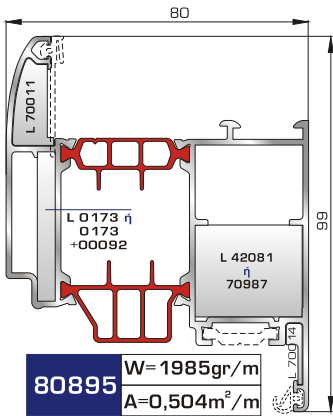

Φύλλο πόρτας εισόδου ανοιγόμενης μέσα

Νεροσταλάκτης ανοιγόμενης μέσα πόρτας εισόδου

Φύλλο πόρτας εισόδου ανοιγόμενης έξω

Νεροσταλάκτης ανοιγόμενης έξω πόρτας εισόδου

Κατωκάσι πόρτας εισόδου

Πρόσθετο προφίλ ανοιγόμενης έξω πόρτας εισόδου

ΤΑΦ

Ταφ κάσας

Ταφ φύλλου
(για φύλλα 80615, 80665, 80875, 80895)

Μεγάλο ταφ κάσας

Μεγάλο ταφ φύλλου
(για φύλλα 80615, 80665, 80875, 80895)

ΤΑΜΠΛΑΔΕΣ & ΠΡΟΦΙΛ ΕΠΙΚΑΛΥΨΗΣ ΤΑΜΠΛΑΔΩΝ

81325 W=2590gr/m
A=0,619m²/m