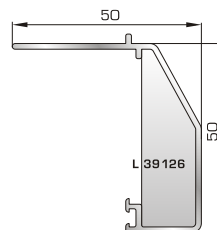

ΤΑΦ

Ταφ κάσας

Ταφ φύλλου
(για φύλλα 80615, 80665, 80875, 80895)

Μεγάλο ταφ κάσας

Μεγάλο ταφ φύλλου
(για φύλλα 80615, 80665, 80875, 80895)

ΤΑΜΠΛΑΔΕΣ & ΠΡΟΦΙΛ ΕΠΙΚΑΛΥΨΗΣ ΤΑΜΠΛΑΔΩΝ

81325 W=2590gr/m
A=0,619m²/m

Ταμπλάς κάσας

81355 W=2604gr/m
A=0,616m²/m

Ταμπλάς φύλλου
(για φύλλα 80875, 80895)

72275 W=156gr/m
A=0,095m²/m

Προφίλ επικάλυψης
(για ταμπλάδες 81325, 81355)

ΑΡΜΟΚΑΛΥΠΤΡΑ (ΠΕΡΒΑΣΙΑ, ΜΠΑΣΚΙΑ)

46125 W=271gr/m
A=0,176m²/m

Αρμοκάλυπτρο επίπεδο
βιδωτό 40mm

46925 W=371gr/m
A=0,223m²/m

Αρμοκάλυπτρο πομπέ
βιδωτό 50mm

39125 W=493gr/m
A=0,248m²/m

Αρμοκάλυπτρο σπαστό
βιδωτό 50mm

39725 W=89gr/m
A=0,060m²/m

Αρμοκάλυπτρο κουμπωτό
ένωσης δυο κασών

ΚΟΥΜΠΙΑ (ΠΗΧΑΚΙΑ) ΟΡΘΟΓΩΝΙΑ

ΚΟΥΜΠΙΑ (ΠΗΧΑΚΙΑ) ΠΟΜΠΕ

42475 W=255gr/m
A=0,152m²/m

Ορθογώνιο κουμπί 11,5mm

42485 W=259gr/m
A=0,154m²/m

Ορθογώνιο κουμπί 14mm

42525 W=267gr/m
A=0,157m²/m

Ορθογώνιο κουμπί 18mm