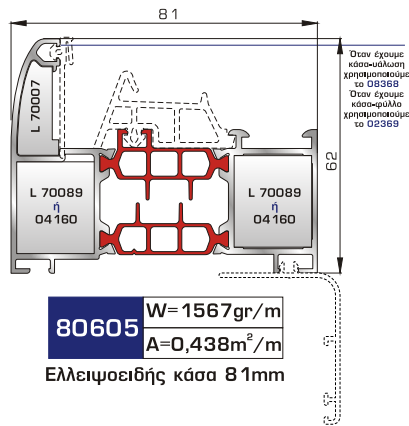

ΚΑΣΕΣ

ΦΥΛΛΑ & ΠΡΟΣΘΕΤΟ (ΜΠΙΝΙ) SUPER SAFE