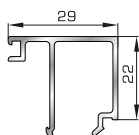

ΚΟΥΜΠΙΑ (ΠΗΧΑΚΙΑ) ΟΡΘΟΓΩΝΙΑ

ΚΟΥΜΠΙΑ (ΠΗΧΑΚΙΑ) ΠΟΜΠΕ

42475 W=255gr/m
A=0,152m²/m

Ορθογώνιο κουμπί 11,5mm

42485 W=259gr/m
A=0,154m²/m

Ορθογώνιο κουμπί 14mm

42525 W=267gr/m
A=0,157m²/m

Ορθογώνιο κουμπί 18mm

50145 W=281gr/m
A=0,166m²/m

Ορθογώνιο κουμπί 22mm

50155 W=311gr/m
A=0,181m²/m

Ορθογώνιο κουμπί 26mm

72515 W=321gr/m
A=0,188m²/m

Ορθογώνιο κουμπί 29mm

72525 W=332gr/m
A=0,194m²/m

Ορθογώνιο κουμπί 32mm