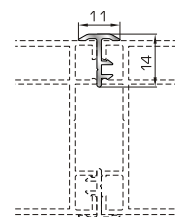

Αρμοκάλυπτρο επίπεδο
βιδωτό 40mm

46925 W=371gr/m
A=0,223m²/m

Αρμοκάλυπτρο πομπέ
βιδωτό 50mm

39125 W=493gr/m
A=0,248m²/m

Αρμοκάλυπτρο σπαστό
βιδωτό 50mm

39725 W=89gr/m
A=0,060m²/m

Αρμοκάλυπτρο κουμπωτό
ένωσης δυο κασών

ΚΟΥΜΠΙΑ (ΠΗΧΑΚΙΑ) ΟΡΘΟΓΩΝΙΑ

ΚΟΥΜΠΙΑ (ΠΗΧΑΚΙΑ) ΠΟΜΠΕ

42475 W=255gr/m
A=0,152m²/m

Ορθογώνιο κουμπί 11,5mm

42485 W=259gr/m
A=0,154m²/m

Ορθογώνιο κουμπί 14mm

42525 W=267gr/m
A=0,157m²/m

Ορθογώνιο κουμπί 18mm