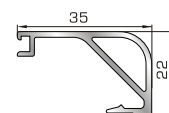

67095 W=374gr/m
A=0,140m²/m

Πομπέ κουμπί 35mm με κλίση