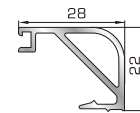

72535 W=343gr/m
A=0,200m²/m

Ορθογώνιο κουμπί 35mm

72545 W=357gr/m
A=0,208m²/m

Ορθογώνιο κουμπί 39mm

72555 W=364gr/m
A=0,212m²/m

Ορθογώνιο κουμπί 41mm

45805 W=257gr/m
A=0,091m²/m

Πομπέ κουμπί 14,5mm με κλίση

56435 W=280gr/m
A=0,097m²/m

Πομπέ κουμπί 18mm με κλίση

45825 W=282gr/m
A=0,105m²/m

Πομπέ κουμπί 20mm με κλίση

56445 W=319gr/m
A=0,109m²/m

Πομπέ κουμπί 22mm με κλίση

56245 W=330gr/m
A=0,117m²/m

Πομπέ κουμπί 24,5mm με κλίση