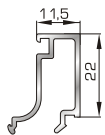

Αρμοκάλυπτρο επίπεδο
βιδωτό 40mm

46925 W=371gr/m
A=0,223m²/m

Αρμοκάλυπτρο πομπέ
βιδωτό 50mm

39125 W=493gr/m
A=0,248m²/m

Αρμοκάλυπτρο σπαστό
βιδωτό 50mm

39725 W=89gr/m
A=0,060m²/m

Αρμοκάλυπτρο κουμπωτό
ένωσης δυο κασών

ΚΟΥΜΠΙΑ (ΠΗΧΑΚΙΑ) ΟΡΘΟΓΩΝΙΑ

ΚΟΥΜΠΙΑ (ΠΗΧΑΚΙΑ) ΠΟΜΠΕ

42475 W=255gr/m
A=0,152m²/m

Ορθογώνιο κουμπί 11,5mm

42485 W=259gr/m
A=0,154m²/m

Ορθογώνιο κουμπί 14mm

42525 W=267gr/m
A=0,157m²/m

Ορθογώνιο κουμπί 18mm