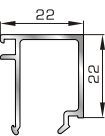

ΚΟΥΜΠΙΑ (ΠΗΧΑΚΙΑ) ΟΡΘΟΓΩΝΙΑ

ΚΟΥΜΠΙΑ (ΠΗΧΑΚΙΑ) ΠΟΜΠΕ

42475 W=255gr/m
A=0,152m²/m

Ορθογώνιο κουμπί 11,5mm

42485 W=259gr/m
A=0,154m²/m

Ορθογώνιο κουμπί 14mm

42525 W=267gr/m
A=0,157m²/m

Ορθογώνιο κουμπί 18mm

50145 W=281gr/m
A=0,166m²/m

Ορθογώνιο κουμπί 22mm

50155 W=311gr/m
A=0,181m²/m

Ορθογώνιο κουμπί 26mm

72515 W=321gr/m
A=0,188m²/m

Ορθογώνιο κουμπί 29mm

72525 W=332gr/m
A=0,194m²/m

Ορθογώνιο κουμπί 32mm