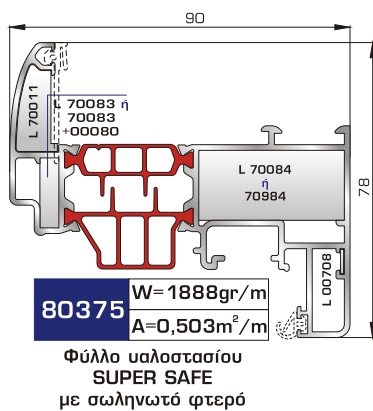

ΦΥΛΛΑ & ΠΡΟΣΘΕΤΟ (ΜΠΙΝΙ) SUPER SAFE