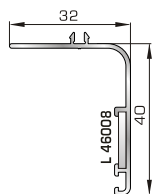

ΤΑΦ

Ταφ κάσας

Ταφ φύλλου
(για φύλλα 80615, 80665, 80875, 80895)

Μεγάλο ταφ κάσας

Μεγάλο ταφ φύλλου
(για φύλλα 80615, 80665, 80875, 80895)

ΤΑΜΠΛΑΔΕΣ & ΠΡΟΦΙΛ ΕΠΙΚΑΛΥΨΗΣ ΤΑΜΠΛΑΔΩΝ

81325 W=2590gr/m
A=0,619m²/m

Ταμπλάς κάσας

81355 W=2604gr/m
A=0,616m²/m

Ταμπλάς φύλλου
(για φύλλα 80875, 80895)

72275 W=156gr/m
A=0,095m²/m

Προφίλ επικάλυψης
(για ταμπλάδες 81325, 81355)

ΑΡΜΟΚΑΛΥΠΤΡΑ (ΠΕΡΒΑΣΙΑ, ΜΠΑΣΚΙΑ)

46125 W=271gr/m
A=0,176m²/m

Αρμοκάλυπτρο επίπεδο
βιδωτό 40mm

46925 W=371gr/m
A=0,223m²/m

Αρμοκάλυπτρο πομπέ
βιδωτό 50mm

39125 W=493gr/m
A=0,248m²/m

Αρμοκάλυπτρο σπαστό
βιδωτό 50mm

39725 W=89gr/m
A=0,060m²/m

Αρμοκάλυπτρο κουμπωτό
ένωσης δυο κασών

ΚΟΥΜΠΙΑ (ΠΗΧΑΚΙΑ) ΟΡΘΟΓΩΝΙΑ

ΚΟΥΜΠΙΑ (ΠΗΧΑΚΙΑ) ΠΟΜΠΕ

42475 W=255gr/m
A=0,152m²/m

Ορθογώνιο κουμπί 11,5mm

42485 W=259gr/m
A=0,154m²/m

Ορθογώνιο κουμπί 14mm

42525 W=267gr/m
A=0,157m²/m

Ορθογώνιο κουμπί 18mm