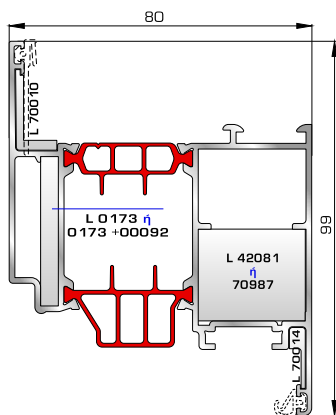

ΑΝΟΙΓΟ-ΑΝΑΚΛΙΝΟΜΕΝΑ
ΜΕ ΘΕΡΜΟΔΙΑΚΟΠΗ

THERMO PLUS
8800 ΠΥΡΗΝΑΙΑ

UNIVERSAL CHAMBER

ΜΕ ΠΟΛΥΑΜΙΔΙΟ 34χιλ.

ΚΑΣΕΣ

ΦΥΛΛΟ & ΠΡΟΣΘΕΤΟ (ΜΠΙΝΙ) UNIVERSAL CHAMBER

ΠΟΡΤΕΣ ΕΙΣΟΔΟΥ

80885 W=1986gr/m
A=0,493m²/m

Φύλλο πόρτας εισόδου
ανοιγόμενης μέσα

77025 W=478gr/m
A=0,170m²/m

Νεροσταλάκτης ανοιγόμενης
μέσα πόρτας εισόδου

80865 W=1981gr/m
A=0,497m²/m

Φύλλο πόρτας εισόδου
ανοιγόμενης έξω

46865 W=391gr/m
A=0,166m²/m

Νεροσταλάκτης ανοιγόμενης
έξω πόρτας εισόδου

82745 W=861gr/m
A=0,212m²/m

Κατωκάσι πόρτας εισόδου

70755 W=214gr/m
A=0,137m²/m

Πρόσθετο προφίλ ανοιγόμενης
έξω πόρτας εισόδου

ΤΑΦ

80075 W=1687gr/m
A=0,491m²/m

Ταφ κάσας