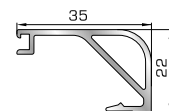

56245 W=330gr/m
A=0,117m²/m

Πομπέ κουμπί 24,5mm με κλίση

56246 W=344gr/m
A=0,124m²/m

Πομπέ κουμπί 28mm με κλίση

67085 W=362gr/m
A=0,132m²/m

Πομπέ κουμπί 32mm με κλίση

67095 W=374gr/m
A=0,140m²/m

Πομπέ κουμπί 35mm με κλίση