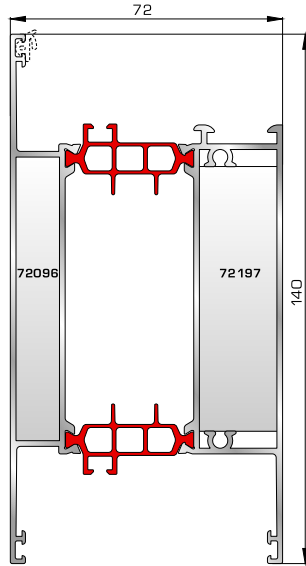

Νεροσταλάκτης ανοιγόμενης
έξω πόρτας εισόδου

82745 W=861gr/m
A=0,212m²/m

Κατωκάσι πόρτας εισόδου

70755 W=214gr/m
A=0,137m²/m

Πρόσθετο προφίλ ανοιγόμενης
έξω πόρτας εισόδου

ΤΑΦ

80075 W=1687gr/m
A=0,491m²/m

Ταφ κάσας

81495 W=1747gr/m
A=0,492m²/m

Ταφ φύλλου

81315 W=2553gr/m
A=0,622m²/m

Μεγάλο ταφ κάσας

81345 W=2607gr/m
A=0,599m²/m

Μεγάλο ταφ φύλλου

ΤΑΜΠΛΑΔΕΣ & ΠΡΟΦΙΛ ΕΠΙΚΑΛΥΨΗΣ ΤΑΜΠΛΑΔΩΝ

81325 W=2590gr/m
A=0,619m²/m

Ταμπλάς κάσας

81335 W=2671gr/m
A=0,639m²/m

Ταμπλάς φύλλου

72275 W=156gr/m
A=0,095m²/m

Προφίλ επικάλυψης
(για ταμπλάδες 81325, 81335)

ΓΩΝΙΑΚΗ ΣΥΝΔΕΣΗ

**ΑΡΜΟΚΑΛΥΠΤΡΑ (ΠΕΡΒΑΣΙΑ, ΜΠΑΣΚΙΑ)
ΓΩΝΙΑΚΗΣ ΣΥΝΔΕΣΗΣ**

68415 W=1335gr/m
A=0,221m²/m