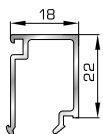

39725 W=89gr/m
A=0,060m²/m

Αρμοκάλυπτρο κουμπωτό
ένωσης δυο κασών

ΚΟΥΜΠΙΑ (ΠΗΧΑΚΙΑ) ΟΡΘΟΓΩΝΙΑ

42475 W=255gr/m
A=0,152m²/m

Ορθογώνιο κουμπί 11,5mm

42485 W=259gr/m
A=0,154m²/m

Ορθογώνιο κουμπί 14mm

42525 W=267gr/m
A=0,157m²/m

Ορθογώνιο κουμπί 18mm

50145 W=281gr/m
A=0,166m²/m

Ορθογώνιο κουμπί 22mm

50155 W=311gr/m
A=0,181m²/m

Ορθογώνιο κουμπί 26mm

72515 W=321gr/m
A=0,188m²/m

Ορθογώνιο κουμπί 29mm

72525 W=332gr/m
A=0,194m²/m