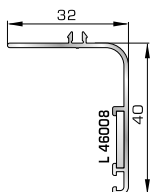

46125 W=271gr/m
A=0,176m²/m

Αρμοκάλυπτρο επίπεδο
βιδωτό 40mm