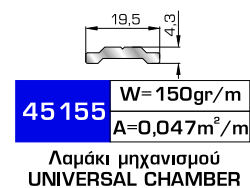

ΦΥΛΛΟ & ΠΡΟΣΘΕΤΟ (ΜΠΙΝΙ) UNIVERSAL CHAMBER