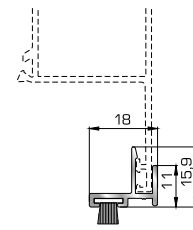

72275 W=156gr/m
A=0,095m²/m

Προφίλ επικάλυψης
(για ταμπλάδες 81325, 81335)