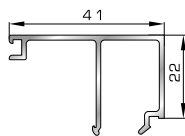

Ορθογώνιο κουμπί 18mm

50145 W=281gr/m
A=0,166m²/m

Ορθογώνιο κουμπί 22mm

50155 W=311gr/m
A=0,181m²/m

Ορθογώνιο κουμπί 26mm

72515 W=321gr/m
A=0,188m²/m

Ορθογώνιο κουμπί 29mm

72525 W=332gr/m
A=0,194m²/m

Ορθογώνιο κουμπί 32mm

72535 W=343gr/m
A=0,200m²/m

Ορθογώνιο κουμπί 35mm

72545 W=357gr/m
A=0,208m²/m

Ορθογώνιο κουμπί 39mm

72555 W=364gr/m
A=0,212m²/m

Ορθογώνιο κουμπί 41mm

ΚΟΥΜΠΙΑ (ΠΗΧΑΚΙΑ) ΠΟΜΠΕ