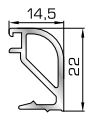

Ορθογώνιο κουμπί 18mm

50145 W=281gr/m
A=0,166m²/m

Ορθογώνιο κουμπί 22mm

50155 W=311gr/m
A=0,181m²/m

Ορθογώνιο κουμπί 26mm

72515 W=321gr/m
A=0,188m²/m

Ορθογώνιο κουμπί 29mm

72525 W=332gr/m
A=0,194m²/m

Ορθογώνιο κουμπί 32mm

72535 W=343gr/m
A=0,200m²/m

Ορθογώνιο κουμπί 35mm

72545 W=357gr/m
A=0,208m²/m

Ορθογώνιο κουμπί 39mm

72555 W=364gr/m
A=0,212m²/m

Ορθογώνιο κουμπί 41mm

ΚΟΥΜΠΙΑ (ΠΗΧΑΚΙΑ) ΠΟΜΠΕ