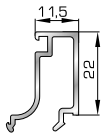

ΑΡΜΟΚΑΛΥΠΤΡΑ (ΠΕΡΒΑΣΙΑ, ΜΠΑΣΚΙΑ)

46125 W=271gr/m
A=0,176m²/m

Αρμοκάλυπτρο επίπεδο
βιδωτό 40mm

46925 W=371gr/m
A=0,223m²/m

Αρμοκάλυπτρο πομπέ
βιδωτό 50mm

39125 W=493gr/m
A=0,248m²/m

Αρμοκάλυπτρο σπαστό
βιδωτό 50mm

39725 W=89gr/m
A=0,060m²/m

Αρμοκάλυπτρο κουμπωτό
ένωσης δυο κασών

ΚΟΥΜΠΙΑ (ΠΗΧΑΚΙΑ) ΟΡΘΟΓΩΝΙΑ

42475 W=255gr/m
A=0,152m²/m

Ορθογώνιο κουμπί 11,5mm

42485 W=259gr/m
A=0,154m²/m

Ορθογώνιο κουμπί 14mm

42525 W=267gr/m
A=0,157m²/m