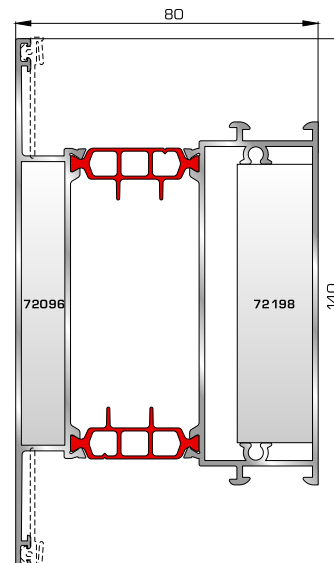

Φύλλο πόρτας εισόδου
ανοιγόμενης μέσα

77025 W=478gr/m
A=0,170m²/m

Νεροσταλάκτης ανοιγόμενης
μέσα πόρτας εισόδου

80865 W=1981gr/m
A=0,497m²/m

Φύλλο πόρτας εισόδου
ανοιγόμενης έξω

46865 W=391gr/m
A=0,166m²/m

Νεροσταλάκτης ανοιγόμενης
έξω πόρτας εισόδου

82745 W=861gr/m
A=0,212m²/m

Κατωκάσι πόρτας εισόδου

70755 W=214gr/m
A=0,137m²/m

Πρόσθετο προφίλ ανοιγόμενης
έξω πόρτας εισόδου

ΤΑΦ

80075 W=1687gr/m
A=0,491m²/m

Ταφ κάσας

81495 W=1747gr/m
A=0,492m²/m

Ταφ φύλλου

81315 W=2553gr/m
A=0,622m²/m

Μεγάλο ταφ κάσας

81345 W=2607gr/m
A=0,599m²/m

Μεγάλο ταφ φύλλου

ΤΑΜΠΛΑΔΕΣ & ΠΡΟΦΙΛ ΕΠΙΚΑΛΥΨΗΣ ΤΑΜΠΛΑΔΩΝ

81325 W=2590gr/m
A=0,619m²/m