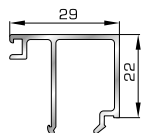

Ορθογώνιο κουμπί 18mm

50145 W=281gr/m
A=0,166m²/m

Ορθογώνιο κουμπί 22mm

50155 W=311gr/m
A=0,181m²/m

Ορθογώνιο κουμπί 26mm

72515 W=321gr/m
A=0,188m²/m

Ορθογώνιο κουμπί 29mm

72525 W=332gr/m
A=0,194m²/m