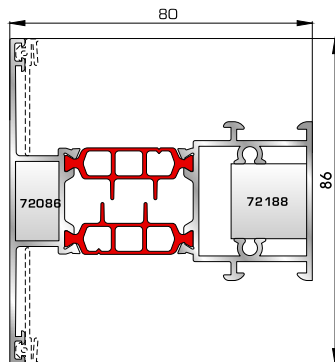

Φύλλο πόρτας εισόδου
ανοιγόμενης μέσα

77025 W=478gr/m
A=0,170m²/m

Νεροσταλάκτης ανοιγόμενης
μέσα πόρτας εισόδου

80865 W=1981gr/m
A=0,497m²/m

Φύλλο πόρτας εισόδου
ανοιγόμενης έξω

46865 W=391gr/m
A=0,166m²/m

Νεροσταλάκτης ανοιγόμενης
έξω πόρτας εισόδου

82745 W=861gr/m
A=0,212m²/m

Κατωκάσι πόρτας εισόδου

70755 W=214gr/m
A=0,137m²/m

Πρόσθετο προφίλ ανοιγόμενης
έξω πόρτας εισόδου

ΤΑΦ

80075 W=1687gr/m
A=0,491m²/m

Ταφ κάσας

81495 W=1747gr/m
A=0,492m²/m

Ταφ φύλλου

81315 W=2553gr/m
A=0,622m²/m

Μεγάλο ταφ κάσας

81345 W=2607gr/m
A=0,599m²/m

Μεγάλο ταφ φύλλου

ΤΑΜΠΛΑΔΕΣ & ΠΡΟΦΙΛ ΕΠΙΚΑΛΥΨΗΣ ΤΑΜΠΛΑΔΩΝ

81325 W=2590gr/m
A=0,619m²/m