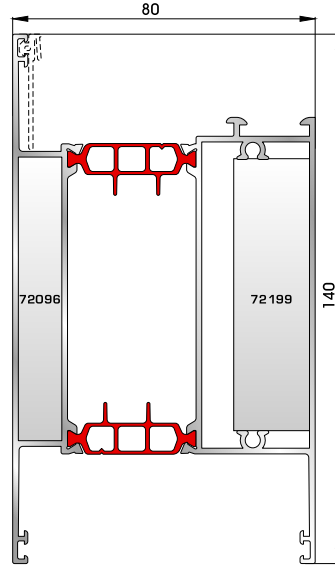

Νεροσταλάκτης ανοιγόμενης
έξω πόρτας εισόδου

82745 W=861gr/m
A=0,212m²/m

Κατωκάσι πόρτας εισόδου

70755 W=214gr/m
A=0,137m²/m

Πρόσθετο προφίλ ανοιγόμενης
έξω πόρτας εισόδου

ΤΑΦ

80075 W=1687gr/m
A=0,491m²/m

Ταφ κάσας

81495 W=1747gr/m
A=0,492m²/m

Ταφ φύλλου

81315 W=2553gr/m
A=0,622m²/m

Μεγάλο ταφ κάσας

81345 W=2607gr/m
A=0,599m²/m

Μεγάλο ταφ φύλλου

ΤΑΜΠΛΑΔΕΣ & ΠΡΟΦΙΛ ΕΠΙΚΑΛΥΨΗΣ ΤΑΜΠΛΑΔΩΝ

81325 W=2590gr/m
A=0,619m²/m

Ταμπλάς κάσας

81335 W=2671gr/m
A=0,639m²/m

Ταμπλάς φύλλου

72275 W=156gr/m
A=0,095m²/m

Προφίλ επικάλυψης
(για ταμπλάδες 81325, 81335)

ΓΩΝΙΑΚΗ ΣΥΝΔΕΣΗ

**ΑΡΜΟΚΑΛΥΠΤΡΑ (ΠΕΡΒΑΣΙΑ, ΜΠΑΣΚΙΑ)
ΓΩΝΙΑΚΗΣ ΣΥΝΔΕΣΗΣ**

68415 W=1335gr/m
A=0,221m²/m