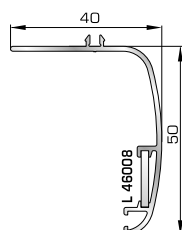

81495 W=1747gr/m
A=0,492m²/m

Ταφ φύλλου

81315 W=2553gr/m
A=0,622m²/m

Μεγάλο ταφ κάσας

81345 W=2607gr/m
A=0,599m²/m

Μεγάλο ταφ φύλλου

ΤΑΜΠΛΑΔΕΣ & ΠΡΟΦΙΛ ΕΠΙΚΑΛΥΨΗΣ ΤΑΜΠΛΑΔΩΝ

81325 W=2590gr/m
A=0,619m²/m

Ταμπλάς κάσας

81335 W=2671gr/m
A=0,639m²/m

Ταμπλάς φύλλου

72275 W=156gr/m
A=0,095m²/m

Προφίλ επικάλυψης
(για ταμπλάδες 81325, 81335)

ΓΩΝΙΑΚΗ ΣΥΝΔΕΣΗ

**ΑΡΜΟΚΑΛΥΠΤΡΑ (ΠΕΡΒΑΣΙΑ, ΜΠΑΣΚΙΑ)
ΓΩΝΙΑΚΗΣ ΣΥΝΔΕΣΗΣ**

68415 W=1335gr/m
A=0,221m²/m

Προφίλ γωνιακής σύνδεσης
μεταβαλλόμενης γωνίας

53275 W=146gr/m
A=0,070m²/m

Μέσα αρμοκάλυπτρο γωνιακής
σύνδεσης μεταβαλλόμενης γωνίας

53285 W=121gr/m
A=0,081m²/m

Έξω αρμοκάλυπτρο γωνιακής
σύνδεσης μεταβαλλόμενης γωνίας

ΑΡΜΟΚΑΛΥΠΤΡΑ (ΠΕΡΒΑΣΙΑ, ΜΠΑΣΚΙΑ)

46125 W=271gr/m
A=0,176m²/m

Αρμοκάλυπτρο επίπεδο
βιδωτό 40mm

46925 W=371gr/m
A=0,223m²/m

Αρμοκάλυπτρο πομπέ
βιδωτό 50mm

39125 W=493gr/m
A=0,248m²/m

Αρμοκάλυπτρο σπαστό
βιδωτό 50mm