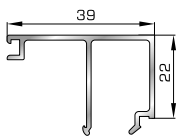

39725 W=89gr/m
A=0,060m²/m

Αρμοκάλυπτρο κουμπωτό
ένωσης δυο κασών

ΚΟΥΜΠΙΑ (ΠΗΧΑΚΙΑ) ΟΡΘΟΓΩΝΙΑ

42475 W=255gr/m
A=0,152m²/m

Ορθογώνιο κουμπί 11,5mm

42485 W=259gr/m
A=0,154m²/m

Ορθογώνιο κουμπί 14mm

42525 W=267gr/m
A=0,157m²/m

Ορθογώνιο κουμπί 18mm

50145 W=281gr/m
A=0,166m²/m

Ορθογώνιο κουμπί 22mm

50155 W=311gr/m
A=0,181m²/m

Ορθογώνιο κουμπί 26mm

72515 W=321gr/m
A=0,188m²/m

Ορθογώνιο κουμπί 29mm

72525 W=332gr/m
A=0,194m²/m

Ορθογώνιο κουμπί 32mm

72535 W=343gr/m
A=0,200m²/m

Ορθογώνιο κουμπί 35mm

72545 W=357gr/m
A=0,208m²/m

Ορθογώνιο κουμπί 39mm

72555 W=364gr/m
A=0,212m²/m

Ορθογώνιο κουμπί 41mm

ΚΟΥΜΠΙΑ (ΠΗΧΑΚΙΑ) ΠΟΜΠΕ