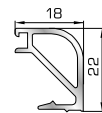

Ορθογώνιο κουμπί 18mm

50145 W=281gr/m
A=0,166m²/m

Ορθογώνιο κουμπί 22mm

50155 W=311gr/m
A=0,181m²/m

Ορθογώνιο κουμπί 26mm

72515 W=321gr/m
A=0,188m²/m

Ορθογώνιο κουμπί 29mm

72525 W=332gr/m
A=0,194m²/m

Ορθογώνιο κουμπί 32mm

72535 W=343gr/m
A=0,200m²/m

Ορθογώνιο κουμπί 35mm

72545 W=357gr/m
A=0,208m²/m

Ορθογώνιο κουμπί 39mm

72555 W=364gr/m
A=0,212m²/m

Ορθογώνιο κουμπί 41mm

ΚΟΥΜΠΙΑ (ΠΗΧΑΚΙΑ) ΠΟΜΠΕ

45805 W=257gr/m
A=0,091m²/m

Πομπέ κουμπί 14,5mm με κλίση

56435 W=280gr/m
A=0,097m²/m

Πομπέ κουμπί 18mm με κλίση

45825 W=282gr/m
A=0,105m²/m

Πομπέ κουμπί 20mm με κλίση

56445 W=319gr/m
A=0,109m²/m

Πομπέ κουμπί 22mm με κλίση