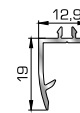

53285 W=121gr/m
A=0,081m²/m

Έξω αρμοκάλυπτρο γωνιακής
σύνδεσης μεταβαλλόμενης γωνίας