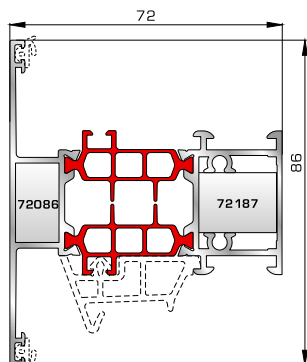

Φύλλο πόρτας εισόδου
ανοιγόμενης μέσα

77025 W=478gr/m
A=0,170m²/m

Νεροσταλάκτης ανοιγόμενης
μέσα πόρτας εισόδου

80865 W=1981gr/m
A=0,497m²/m

Φύλλο πόρτας εισόδου
ανοιγόμενης έξω

46865 W=391gr/m
A=0,166m²/m

Νεροσταλάκτης ανοιγόμενης
έξω πόρτας εισόδου

82745 W=861gr/m
A=0,212m²/m

Κατωκάσι πόρτας εισόδου

70755 W=214gr/m
A=0,137m²/m

Πρόσθετο προφίλ ανοιγόμενης
έξω πόρτας εισόδου

ΤΑΦ

80075 W=1687gr/m
A=0,491m²/m

Ταφ κάσας

81495 W=1747gr/m
A=0,492m²/m

Ταφ φύλλου

81315 W=2553gr/m
A=0,622m²/m

Μεγάλο ταφ κάσας

81345 W=2607gr/m
A=0,599m²/m

Μεγάλο ταφ φύλλου

ΤΑΜΠΛΑΔΕΣ & ΠΡΟΦΙΛ ΕΠΙΚΑΛΥΨΗΣ ΤΑΜΠΛΑΔΩΝ

81325 W=2590gr/m
A=0,619m²/m