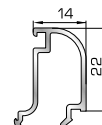

56245 W=330gr/m
A=0,117m²/m

Πομπέ κουμπί 24,5mm με κλίση

56246 W=344gr/m
A=0,124m²/m

Πομπέ κουμπί 28mm με κλίση

67085 W=362gr/m
A=0,132m²/m

Πομπέ κουμπί 32mm με κλίση

67095 W=374gr/m
A=0,140m²/m

Πομπέ κουμπί 35mm με κλίση