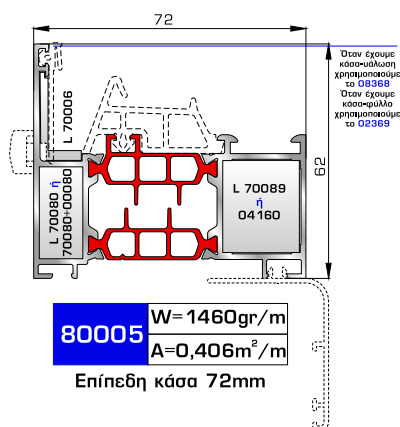

ΑΝΟΙΓΟ-ΑΝΑΚΛΙΝΟΜΕΝΑ
ΜΕ ΘΕΡΜΟΔΙΑΚΟΠΗ

THERMO PLUS
8800 ΠΥΡΗΝΑΙΑ

UNIVERSAL CHAMBER

ΜΕ ΠΟΛΥΑΜΙΔΙΟ 34χιλ.

ΚΑΣΕΣ

ΦΥΛΛΟ & ΠΡΟΣΘΕΤΟ (ΜΠΙΝΙ) UNIVERSAL CHAMBER

ΠΟΡΤΕΣ ΕΙΣΟΔΟΥ

80885 W=1986gr/m
A=0,493m²/m

Φύλλο πόρτας εισόδου
ανοιγόμενης μέσα

77025 W=478gr/m
A=0,170m²/m

Νεροσταλάκτης ανοιγόμενης
μέσα πόρτας εισόδου

80865 W=1981gr/m
A=0,497m²/m

Φύλλο πόρτας εισόδου
ανοιγόμενης έξω

46865 W=391gr/m
A=0,166m²/m

Νεροσταλάκτης ανοιγόμενης
έξω πόρτας εισόδου

82745 W=861gr/m
A=0,212m²/m

Κατωκάσι πόρτας εισόδου

70755 W=214gr/m
A=0,137m²/m

Πρόσθετο προφίλ ανοιγόμενης
έξω πόρτας εισόδου

ΤΑΦ

80075 W=1687gr/m
A=0,491m²/m

Ταφ κάσας