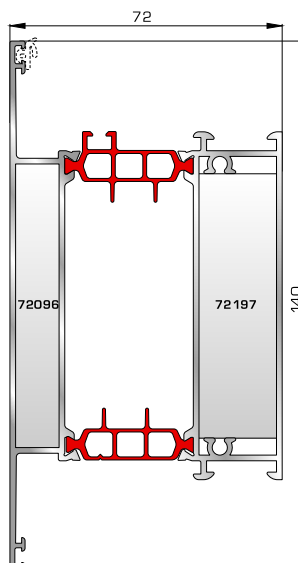

Φύλλο πόρτας εισόδου
ανοιγόμενης μέσα

77025 W=478gr/m
A=0,170m²/m

Νεροσταλάκτης ανοιγόμενης
μέσα πόρτας εισόδου

80865 W=1981gr/m
A=0,497m²/m

Φύλλο πόρτας εισόδου
ανοιγόμενης έξω

46865 W=391gr/m
A=0,166m²/m

Νεροσταλάκτης ανοιγόμενης
έξω πόρτας εισόδου

82745 W=861gr/m
A=0,212m²/m

Κατωκάσι πόρτας εισόδου

70755 W=214gr/m
A=0,137m²/m

Πρόσθετο προφίλ ανοιγόμενης
έξω πόρτας εισόδου

ΤΑΦ

80075 W=1687gr/m
A=0,491m²/m

Ταφ κάσας

81495 W=1747gr/m
A=0,492m²/m

Ταφ φύλλου

81315 W=2553gr/m
A=0,622m²/m

Μεγάλο ταφ κάσας

81345 W=2607gr/m
A=0,599m²/m

Μεγάλο ταφ φύλλου

ΤΑΜΠΛΑΔΕΣ & ΠΡΟΦΙΛ ΕΠΙΚΑΛΥΨΗΣ ΤΑΜΠΛΑΔΩΝ

81325 W=2590gr/m
A=0,619m²/m