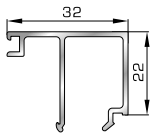

39725 W=89gr/m
A=0,060m²/m

Αρμοκάλυπτρο κουμπωτό
ένωσης δυο κασών

ΚΟΥΜΠΙΑ (ΠΗΧΑΚΙΑ) ΟΡΘΟΓΩΝΙΑ

42475 W=255gr/m
A=0,152m²/m

Ορθογώνιο κουμπί 11,5mm

42485 W=259gr/m
A=0,154m²/m

Ορθογώνιο κουμπί 14mm

42525 W=267gr/m
A=0,157m²/m

Ορθογώνιο κουμπί 18mm

50145 W=281gr/m
A=0,166m²/m

Ορθογώνιο κουμπί 22mm

50155 W=311gr/m
A=0,181m²/m

Ορθογώνιο κουμπί 26mm

72515 W=321gr/m
A=0,188m²/m

Ορθογώνιο κουμπί 29mm

72525 W=332gr/m
A=0,194m²/m

Ορθογώνιο κουμπί 32mm

72535 W=343gr/m
A=0,200m²/m

Ορθογώνιο κουμπί 35mm

72545 W=357gr/m
A=0,208m²/m

Ορθογώνιο κουμπί 39mm

72555 W=364gr/m
A=0,212m²/m

Ορθογώνιο κουμπί 41mm

ΚΟΥΜΠΙΑ (ΠΗΧΑΚΙΑ) ΠΟΜΠΕ