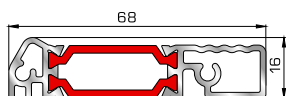

Φύλλο πόρτας εισόδου
ανοιγόμενης μέσα

77025 W=478gr/m
A=0,170m²/m

Νεροσταλάκτης ανοιγόμενης
μέσα πόρτας εισόδου

80865 W=1981gr/m
A=0,497m²/m

Φύλλο πόρτας εισόδου
ανοιγόμενης έξω

46865 W=391gr/m
A=0,166m²/m

Νεροσταλάκτης ανοιγόμενης
έξω πόρτας εισόδου

82745 W=861gr/m
A=0,212m²/m

Κατωκάσι πόρτας εισόδου

70755 W=214gr/m
A=0,137m²/m

Πρόσθετο προφίλ ανοιγόμενης
έξω πόρτας εισόδου

ΤΑΦ

80075 W=1687gr/m
A=0,491m²/m

Ταφ κάσας