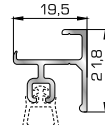

Φύλλο πόρτας εισόδου
ανοιγόμενης μέσα

77025 W=478gr/m
A=0,170m²/m

Νεροσταλάκτης ανοιγόμενης
μέσα πόρτας εισόδου

80865 W=1981gr/m
A=0,497m²/m

Φύλλο πόρτας εισόδου
ανοιγόμενης έξω

46865 W=391gr/m
A=0,166m²/m

Νεροσταλάκτης ανοιγόμενης
έξω πόρτας εισόδου

82745 W=861gr/m
A=0,212m²/m

Κατωκάσι πόρτας εισόδου

70755 W=214gr/m
A=0,137m²/m

Πρόσθετο προφίλ ανοιγόμενης
έξω πόρτας εισόδου

ΤΑΦ

80075 W=1687gr/m
A=0,491m²/m

Ταφ κάσας