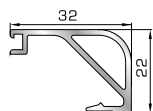

67085 W=362gr/m
A=0,132m²/m

Πομπέ κουμπί 32mm με κλίση