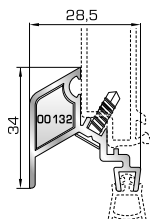

Φύλλο πόρτας εισόδου
ανοιγόμενης μέσα

77025 W=478gr/m
A=0,170m²/m

Νεροσταλάκτης ανοιγόμενης
μέσα πόρτας εισόδου

80865 W=1981gr/m
A=0,497m²/m

Φύλλο πόρτας εισόδου
ανοιγόμενης έξω

46865 W=391gr/m
A=0,166m²/m

Νεροσταλάκτης ανοιγόμενης
έξω πόρτας εισόδου

82745 W=861gr/m
A=0,212m²/m

Κατωκάσι πόρτας εισόδου

70755 W=214gr/m
A=0,137m²/m

Πρόσθετο προφίλ ανοιγόμενης
έξω πόρτας εισόδου

ΤΑΦ

80075 W=1687gr/m
A=0,491m²/m

Ταφ κάσας