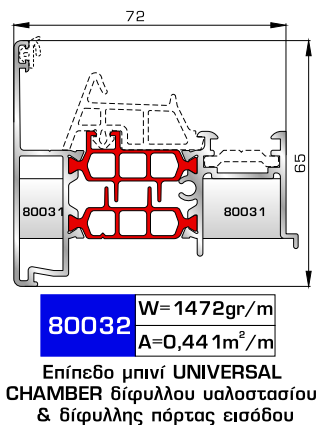

ΑΝΟΙΓΟ-ΑΝΑΚΛΙΝΟΜΕΝΑ
ΜΕ ΘΕΡΜΟΔΙΑΚΟΠΗ

THERMO PLUS
8800 ΠΥΡΗΝΑΙΑ

UNIVERSAL CHAMBER

ΜΕ ΠΟΛΥΑΜΙΔΙΟ 34χιλ.

ΚΑΣΕΣ

ΦΥΛΛΟ & ΠΡΟΣΘΕΤΟ (ΜΠΙΝΙ) UNIVERSAL CHAMBER

ΠΟΡΤΕΣ ΕΙΣΟΔΟΥ

80885 W=1986gr/m
A=0,493m²/m

Φύλλο πόρτας εισόδου
ανοιγόμενης μέσα

77025 W=478gr/m
A=0,170m²/m

Νεροσταλάκτης ανοιγόμενης
μέσα πόρτας εισόδου

80865 W=1981gr/m
A=0,497m²/m

Φύλλο πόρτας εισόδου
ανοιγόμενης έξω

46865 W=391gr/m
A=0,166m²/m

Νεροσταλάκτης ανοιγόμενης
έξω πόρτας εισόδου

82745 W=861gr/m
A=0,212m²/m

Κατωκάσι πόρτας εισόδου

70755 W=214gr/m
A=0,137m²/m

Πρόσθετο προφίλ ανοιγόμενης
έξω πόρτας εισόδου

ΤΑΦ

80075 W=1687gr/m
A=0,491m²/m

Ταφ κάσας