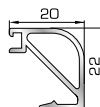

45825 W=282gr/m
A=0,105m²/m

Πομπέ κουμπί 20mm με κλίση