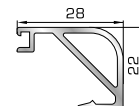

56246 W=344gr/m
A=0,124m²/m

Πομπέ κουμπί 28mm με κλίση