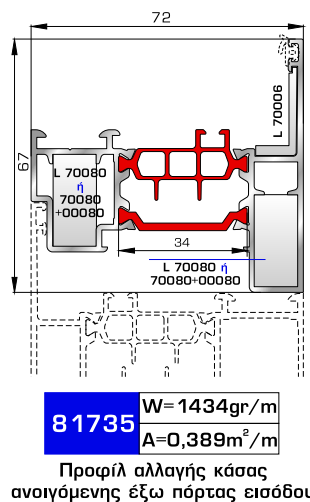

ΑΝΟΙΓΟ-ΑΝΑΚΛΙΝΟΜΕΝΑ
ΜΕ ΘΕΡΜΟΔΙΑΚΟΠΗ

THERMO PLUS
8800 ΠΥΡΗΝΑΙΑ

UNIVERSAL CHAMBER

ΜΕ ΠΟΛΥΑΜΙΔΙΟ 34χιλ.

ΚΑΣΕΣ

ΦΥΛΛΟ & ΠΡΟΣΘΕΤΟ (ΜΠΙΝΙ) UNIVERSAL CHAMBER

ΠΟΡΤΕΣ ΕΙΣΟΔΟΥ

80885 W=1986gr/m
A=0,493m²/m

Φύλλο πόρτας εισόδου
ανοιγόμενης μέσα

77025 W=478gr/m
A=0,170m²/m

Νεροσταλάκτης ανοιγόμενης
μέσα πόρτας εισόδου

80865 W=1981gr/m
A=0,497m²/m

Φύλλο πόρτας εισόδου
ανοιγόμενης έξω

46865 W=391gr/m
A=0,166m²/m

Νεροσταλάκτης ανοιγόμενης
έξω πόρτας εισόδου

82745 W=861gr/m
A=0,212m²/m

Κατωκάσι πόρτας εισόδου

70755 W=214gr/m
A=0,137m²/m

Πρόσθετο προφίλ ανοιγόμενης
έξω πόρτας εισόδου

ΤΑΦ

80075 W=1687gr/m
A=0,491m²/m

Ταφ κάσας