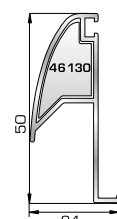

Φύλλο πόρτας εισόδου
ανοιγόμενης μέσα

77025 W=478gr/m
A=0,170m²/m

Νεροσταλάκτης ανοιγόμενης
μέσα πόρτας εισόδου

80865 W=1981gr/m
A=0,497m²/m

Φύλλο πόρτας εισόδου
ανοιγόμενης έξω

46865 W=391gr/m
A=0,166m²/m

Νεροσταλάκτης ανοιγόμενης
έξω πόρτας εισόδου

82745 W=861gr/m
A=0,212m²/m

Κατωκάσι πόρτας εισόδου

70755 W=214gr/m
A=0,137m²/m

Πρόσθετο προφίλ ανοιγόμενης
έξω πόρτας εισόδου

ΤΑΦ

80075 W=1687gr/m
A=0,491m²/m

Ταφ κάσας

81495 W=1747gr/m
A=0,492m²/m

Ταφ φύλλου

81315 W=2553gr/m
A=0,622m²/m

Μεγάλο ταφ κάσας

81345 W=2607gr/m
A=0,599m²/m

Μεγάλο ταφ φύλλου

ΤΑΜΠΛΑΔΕΣ & ΠΡΟΦΙΛ ΕΠΙΚΑΛΥΨΗΣ ΤΑΜΠΛΑΔΩΝ

81325 W=2590gr/m
A=0,619m²/m