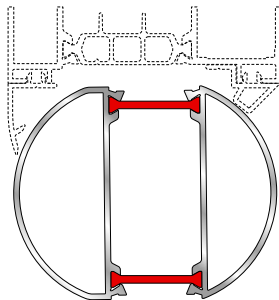

81495 W=1747gr/m
A=0,492m²/m

Ταφ φύλλου

81315 W=2553gr/m
A=0,622m²/m

Μεγάλο ταφ κάσας

81345 W=2607gr/m
A=0,599m²/m

Μεγάλο ταφ φύλλου

ΤΑΜΠΛΑΔΕΣ & ΠΡΟΦΙΛ ΕΠΙΚΑΛΥΨΗΣ ΤΑΜΠΛΑΔΩΝ

81325 W=2590gr/m
A=0,619m²/m

Ταμπλάς κάσας

81335 W=2671gr/m
A=0,639m²/m

Ταμπλάς φύλλου

72275 W=156gr/m
A=0,095m²/m

Προφίλ επικάλυψης
(για ταμπλάδες 81325, 81335)

ΓΩΝΙΑΚΗ ΣΥΝΔΕΣΗ

**ΑΡΜΟΚΑΛΥΠΤΡΑ (ΠΕΡΒΑΣΙΑ, ΜΠΑΣΚΙΑ)
ΓΩΝΙΑΚΗΣ ΣΥΝΔΕΣΗΣ**

68415 W=1335gr/m
A=0,221m²/m

Προφίλ γωνιακής σύνδεσης
μεταβαλλόμενης γωνίας

53275 W=146gr/m
A=0,070m²/m

Μέσα αρμοκάλυπτρο γωνιακής
σύνδεσης μεταβαλλόμενης γωνίας

53285 W=121gr/m
A=0,081m²/m

Έξω αρμοκάλυπτρο γωνιακής
σύνδεσης μεταβαλλόμενης γωνίας