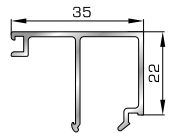

39725 W=89gr/m
A=0,060m²/m

Αρμοκάλυπτρο κουμπωτό
ένωσης δυο κασών

ΚΟΥΜΠΙΑ (ΠΗΧΑΚΙΑ) ΟΡΘΟΓΩΝΙΑ

42475 W=255gr/m
A=0,152m²/m

Ορθογώνιο κουμπί 11,5mm

42485 W=259gr/m
A=0,154m²/m

Ορθογώνιο κουμπί 14mm

42525 W=267gr/m
A=0,157m²/m

Ορθογώνιο κουμπί 18mm

50145 W=281gr/m
A=0,166m²/m

Ορθογώνιο κουμπί 22mm

50155 W=311gr/m
A=0,181m²/m

Ορθογώνιο κουμπί 26mm

72515 W=321gr/m
A=0,188m²/m

Ορθογώνιο κουμπί 29mm

72525 W=332gr/m
A=0,194m²/m

Ορθογώνιο κουμπί 32mm

72535 W=343gr/m
A=0,200m²/m

Ορθογώνιο κουμπί 35mm

72545 W=357gr/m
A=0,208m²/m

Ορθογώνιο κουμπί 39mm

72555 W=364gr/m
A=0,212m²/m

Ορθογώνιο κουμπί 41mm

ΚΟΥΜΠΙΑ (ΠΗΧΑΚΙΑ) ΠΟΜΠΕ