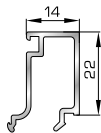

39725 W=89gr/m
A=0,060m²/m

Αρμοκάλυπτρο κουμπωτό
ένωσης δυο κασών

ΚΟΥΜΠΙΑ (ΠΗΧΑΚΙΑ) ΟΡΘΟΓΩΝΙΑ

42475 W=255gr/m
A=0,152m²/m

Ορθογώνιο κουμπί 11,5mm

42485 W=259gr/m
A=0,154m²/m

Ορθογώνιο κουμπί 14mm

42525 W=267gr/m
A=0,157m²/m

Ορθογώνιο κουμπί 18mm

50145 W=281gr/m
A=0,166m²/m

Ορθογώνιο κουμπί 22mm

50155 W=311gr/m
A=0,181m²/m

Ορθογώνιο κουμπί 26mm

72515 W=321gr/m
A=0,188m²/m

Ορθογώνιο κουμπί 29mm

72525 W=332gr/m
A=0,194m²/m