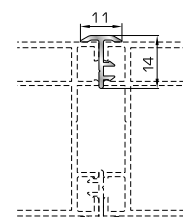

ΑΡΜΟΚΑΛΥΠΤΡΑ (ΠΕΡΒΑΣΙΑ, ΜΠΑΣΚΙΑ)

46125 W=271gr/m
A=0,176m²/m

Αρμοκάλυπτρο επίπεδο
βιδωτό 40mm

46925 W=371gr/m
A=0,223m²/m

Αρμοκάλυπτρο πομπέ
βιδωτό 50mm

39125 W=493gr/m
A=0,248m²/m

Αρμοκάλυπτρο σπαστό
βιδωτό 50mm