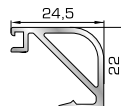

Ορθογώνιο κουμπί 18mm

50145 W=281gr/m
A=0,166m²/m

Ορθογώνιο κουμπί 22mm

50155 W=311gr/m
A=0,181m²/m

Ορθογώνιο κουμπί 26mm

72515 W=321gr/m
A=0,188m²/m

Ορθογώνιο κουμπί 29mm

72525 W=332gr/m
A=0,194m²/m

Ορθογώνιο κουμπί 32mm

72535 W=343gr/m
A=0,200m²/m

Ορθογώνιο κουμπί 35mm

72545 W=357gr/m
A=0,208m²/m

Ορθογώνιο κουμπί 39mm

72555 W=364gr/m
A=0,212m²/m

Ορθογώνιο κουμπί 41mm

ΚΟΥΜΠΙΑ (ΠΗΧΑΚΙΑ) ΠΟΜΠΕ

45805 W=257gr/m
A=0,091m²/m

Πομπέ κουμπί 14,5mm με κλίση

56435 W=280gr/m
A=0,097m²/m

Πομπέ κουμπί 18mm με κλίση

45825 W=282gr/m
A=0,105m²/m

Πομπέ κουμπί 20mm με κλίση

56445 W=319gr/m
A=0,109m²/m

Πομπέ κουμπί 22mm με κλίση