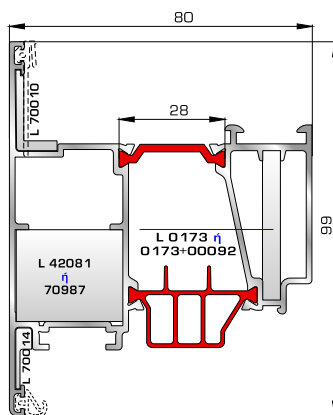

ΑΝΟΙΓΟ-ΑΝΑΚΛΙΝΟΜΕΝΑ
ΜΕ ΘΕΡΜΟΔΙΑΚΟΠΗ

THERMO PLUS
8800 ΠΥΡΗΝΑΙΑ

UNIVERSAL CHAMBER

ΜΕ ΠΟΛΥΑΜΙΔΙΟ 34χιλ.

ΚΑΣΕΣ

ΦΥΛΛΟ & ΠΡΟΣΘΕΤΟ (ΜΠΙΝΙ) UNIVERSAL CHAMBER

ΠΟΡΤΕΣ ΕΙΣΟΔΟΥ

80885 W=1986gr/m
A=0,493m²/m

Φύλλο πόρτας εισόδου
ανοιγόμενης μέσα

77025 W=478gr/m
A=0,170m²/m

Νεροσταλάκτης ανοιγόμενης
μέσα πόρτας εισόδου

80865 W=1981gr/m
A=0,497m²/m

Φύλλο πόρτας εισόδου
ανοιγόμενης έξω

46865 W=391gr/m
A=0,166m²/m

Νεροσταλάκτης ανοιγόμενης
έξω πόρτας εισόδου

82745 W=861gr/m
A=0,212m²/m

Κατωκάσι πόρτας εισόδου

70755 W=214gr/m
A=0,137m²/m

Πρόσθετο προφίλ ανοιγόμενης
έξω πόρτας εισόδου

ΤΑΦ

80075 W=1687gr/m
A=0,491m²/m

Ταφ κάσας