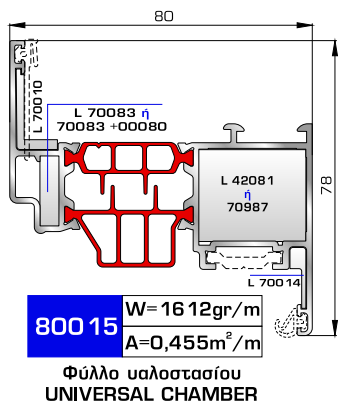

ΑΝΟΙΓΟ-ΑΝΑΚΛΙΝΟΜΕΝΑ
ΜΕ ΘΕΡΜΟΔΙΑΚΟΠΗ

THERMO PLUS
8800 ΠΥΡΗΝΑΙΑ

UNIVERSAL CHAMBER

ΜΕ ΠΟΛΥΑΜΙΔΙΟ 34χιλ.

ΚΑΣΕΣ

ΦΥΛΛΟ & ΠΡΟΣΘΕΤΟ (ΜΠΙΝΙ) UNIVERSAL CHAMBER

ΠΟΡΤΕΣ ΕΙΣΟΔΟΥ

80885 W=1986gr/m
A=0,493m²/m

Φύλλο πόρτας εισόδου
ανοιγόμενης μέσα

77025 W=478gr/m
A=0,170m²/m

Νεροσταλάκτης ανοιγόμενης
μέσα πόρτας εισόδου

80865 W=1981gr/m
A=0,497m²/m

Φύλλο πόρτας εισόδου
ανοιγόμενης έξω

46865 W=391gr/m
A=0,166m²/m

Νεροσταλάκτης ανοιγόμενης
έξω πόρτας εισόδου

82745 W=861gr/m
A=0,212m²/m

Κατωκάσι πόρτας εισόδου

70755 W=214gr/m
A=0,137m²/m

Πρόσθετο προφίλ ανοιγόμενης
έξω πόρτας εισόδου

ΤΑΦ

80075 W=1687gr/m
A=0,491m²/m

Ταφ κάσας