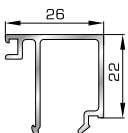

39725 W=89gr/m
A=0,060m²/m

Αρμοκάλυπτρο κουμπωτό
ένωσης δυο κασών

ΚΟΥΜΠΙΑ (ΠΗΧΑΚΙΑ) ΟΡΘΟΓΩΝΙΑ

42475 W=255gr/m
A=0,152m²/m

Ορθογώνιο κουμπί 11,5mm

42485 W=259gr/m
A=0,154m²/m

Ορθογώνιο κουμπί 14mm

42525 W=267gr/m
A=0,157m²/m

Ορθογώνιο κουμπί 18mm

50145 W=281gr/m
A=0,166m²/m

Ορθογώνιο κουμπί 22mm

50155 W=311gr/m
A=0,181m²/m

Ορθογώνιο κουμπί 26mm

72515 W=321gr/m
A=0,188m²/m

Ορθογώνιο κουμπί 29mm

72525 W=332gr/m
A=0,194m²/m