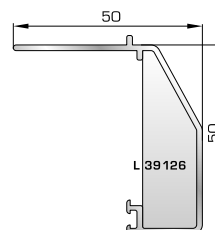

Προφίλ γωνιακής σύνδεσης
μεταβαλλόμενης γωνίας

53275 W=146gr/m
A=0,070m²/m

Μέσα αρμοκάλυπτρο γωνιακής
σύνδεσης μεταβαλλόμενης γωνίας

53285 W=121gr/m
A=0,081m²/m

Έξω αρμοκάλυπτρο γωνιακής
σύνδεσης μεταβαλλόμενης γωνίας

ΑΡΜΟΚΑΛΥΠΤΡΑ (ΠΕΡΒΑΣΙΑ, ΜΠΑΣΚΙΑ)

46125 W=271gr/m
A=0,176m²/m

Αρμοκάλυπτρο επίπεδο
βιδωτό 40mm

46925 W=371gr/m
A=0,223m²/m

Αρμοκάλυπτρο πομπέ
βιδωτό 50mm

39125 W=493gr/m
A=0,248m²/m

Αρμοκάλυπτρο σπαστό
βιδωτό 50mm

39725 W=89gr/m
A=0,060m²/m

Αρμοκάλυπτρο κουμπωτό
ένωσης δυο κασών

ΚΟΥΜΠΙΑ (ΠΗΧΑΚΙΑ) ΟΡΘΟΓΩΝΙΑ

42475 W=255gr/m
A=0,152m²/m

Ορθογώνιο κουμπί 11,5mm

42485 W=259gr/m
A=0,154m²/m

Ορθογώνιο κουμπί 14mm

42525 W=267gr/m
A=0,157m²/m