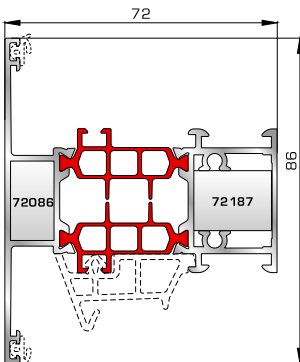

77025 W=478gr/m
A=0,170m²/m

Νεροσταλάκτης ανοιγόμενης
μέσα πόρτας εισόδου

80865 W=1981gr/m
A=0,497m²/m

Φύλλο πόρτας εισόδου
ανοιγόμενης έξω

46865 W=391gr/m
A=0,166m²/m

Νεροσταλάκτης ανοιγόμενης
έξω πόρτας εισόδου

82745 W=861gr/m
A=0,212m²/m

Κατωκάσι πόρτας εισόδου

70755 W=214gr/m
A=0,137m²/m

Πρόσθετο προφίλ ανοιγόμενης
έξω πόρτας εισόδου

ΤΑΦ

80075 W=1687gr/m
A=0,491m²/m

Ταφ κάσας

81495 W=1747gr/m
A=0,492m²/m

Ταφ φύλλου

81315 W=2553gr/m
A=0,622m²/m

Μεγάλο ταφ κάσας

81345 W=2607gr/m
A=0,599m²/m

Μεγάλο ταφ φύλλου

ΤΑΜΠΛΑΔΕΣ & ΠΡΟΦΙΛ ΕΠΙΚΑΛΥΨΗΣ ΤΑΜΠΛΑΔΩΝ

81325 W=2590gr/m
A=0,619m²/m

Ταμπλάς κάσας