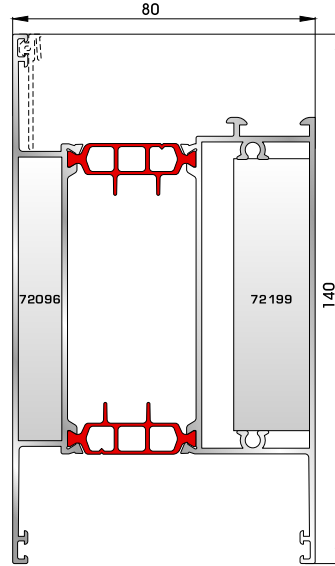

82745 W=861gr/m
A=0,212m²/m

Κατωκάσι πόρτας εισόδου

70755 W=214gr/m
A=0,137m²/m

Πρόσθετο προφίλ ανοιγόμενης
έξω πόρτας εισόδου

ΤΑΦ

80075 W=1687gr/m
A=0,491m²/m

Ταφ κάσας

81495 W=1747gr/m
A=0,492m²/m

Ταφ φύλλου

81315 W=2553gr/m
A=0,622m²/m

Μεγάλο ταφ κάσας

81345 W=2607gr/m
A=0,599m²/m

Μεγάλο ταφ φύλλου

ΤΑΜΠΛΑΔΕΣ & ΠΡΟΦΙΛ ΕΠΙΚΑΛΥΨΗΣ ΤΑΜΠΛΑΔΩΝ

81325 W=2590gr/m
A=0,619m²/m

Ταμπλάς κάσας