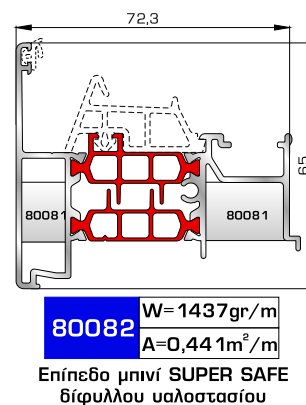

ΑΝΟΙΓΟ-ΑΝΑΚΛΙΝΟΜΕΝΑ
ΜΕ ΘΕΡΜΟΔΙΑΚΟΠΗ

THERMO PLUS
8800 ΠΥΡΗΝΑΙΑ
SUPER SAFE

ΜΕ ΠΟΛΥΑΜΙΔΙΟ 34χιλ.

ΚΑΣΕΣ

ΦΥΛΛΑ & ΠΡΟΣΘΕΤΟ (ΜΠΙΝΙ) SUPER SAFE

ΠΟΡΤΕΣ ΕΙΣΟΔΟΥ

80885 W=1986gr/m
A=0,493m²/m

Φύλλο πόρτας εισόδου
ανοιγόμενης μέσα

77025 W=478gr/m
A=0,170m²/m

Νεροσταλάκτης ανοιγόμενης
μέσα πόρτας εισόδου

80865 W=1981gr/m
A=0,497m²/m

Φύλλο πόρτας εισόδου
ανοιγόμενης έξω

46865 W=391gr/m
A=0,166m²/m

Νεροσταλάκτης ανοιγόμενης
έξω πόρτας εισόδου

82745 W=861gr/m
A=0,212m²/m

Κατωκάσι πόρτας εισόδου

70755 W=214gr/m
A=0,137m²/m

Πρόσθετο προφίλ ανοιγόμενης
έξω πόρτας εισόδου

ΤΑΦ

80075 W=1687gr/m
A=0,491m²/m

Ταφ κάσας

81495 W=1747gr/m
A=0,492m²/m