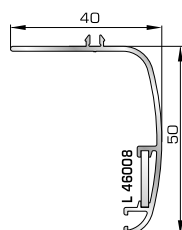

Ταφ φύλλου

81315 W=2553gr/m
A=0,622m²/m

Μεγάλο ταφ κάσας

81345 W=2607gr/m
A=0,599m²/m

Μεγάλο ταφ φύλλου

ΤΑΜΠΛΑΔΕΣ & ΠΡΟΦΙΛ ΕΠΙΚΑΛΥΨΗΣ ΤΑΜΠΛΑΔΩΝ

81325 W=2590gr/m
A=0,619m²/m

Ταμπλάς κάσας

Προφίλ γωνιακής σύνδεσης
μεταβαλλόμενης γωνίας

53275 W=146gr/m
A=0,070m²/m

Μέσα αρμοκάλυπτρο γωνιακής
σύνδεσης μεταβαλλόμενης γωνίας

53285 W=121gr/m
A=0,081m²/m

Έξω αρμοκάλυπτρο γωνιακής
σύνδεσης μεταβαλλόμενης γωνίας

ΑΡΜΟΚΑΛΥΠΤΡΑ (ΠΕΡΒΑΣΙΑ, ΜΠΑΣΚΙΑ)

46125 W=271gr/m
A=0,176m²/m

Αρμοκάλυπτρο επίπεδο
βιδωτό 40mm

46925 W=371gr/m
A=0,223m²/m

Αρμοκάλυπτρο πομπέ
βιδωτό 50mm

39125 W=493gr/m
A=0,248m²/m

Αρμοκάλυπτρο σπαστό
βιδωτό 50mm