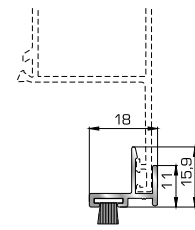

72275 W=156gr/m
A=0,095m²/m

Προφίλ επικάλυψης
(για ταμπλάδες 81325, 81335)