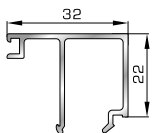

39725 W=89gr/m
A=0,060m²/m

Αρμοκάλυπτρο κουμπωτό
ένωσης δυο κασών

ΚΟΥΜΠΙΑ (ΠΗΧΑΚΙΑ) ΟΡΘΟΓΩΝΙΑ

42475 W=255gr/m
A=0,152m²/m

Ορθογώνιο κουμπί 11,5mm

42485 W=259gr/m
A=0,154m²/m

Ορθογώνιο κουμπί 14mm

42525 W=267gr/m
A=0,157m²/m

Ορθογώνιο κουμπί 18mm

50145 W=281gr/m
A=0,166m²/m

Ορθογώνιο κουμπί 22mm

50155 W=311gr/m
A=0,181m²/m

Ορθογώνιο κουμπί 26mm

72515 W=321gr/m
A=0,188m²/m

Ορθογώνιο κουμπί 29mm

72525 W=332gr/m
A=0,194m²/m

Ορθογώνιο κουμπί 32mm

72535 W=343gr/m
A=0,200m²/m

Ορθογώνιο κουμπί 35mm

72545 W=357gr/m
A=0,208m²/m

Ορθογώνιο κουμπί 39mm

72555 W=364gr/m
A=0,212m²/m

Ορθογώνιο κουμπί 41mm

ΚΟΥΜΠΙΑ (ΠΗΧΑΚΙΑ) ΠΟΜΠΕ