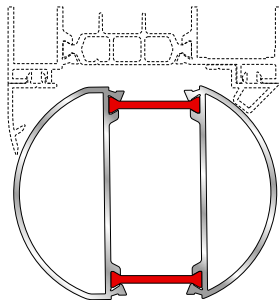

Ταφ φύλλου

81315 W=2553gr/m
A=0,622m²/m

Μεγάλο ταφ κάσας

81345 W=2607gr/m
A=0,599m²/m

Μεγάλο ταφ φύλλου

ΤΑΜΠΛΑΔΕΣ & ΠΡΟΦΙΛ ΕΠΙΚΑΛΥΨΗΣ ΤΑΜΠΛΑΔΩΝ

81325 W=2590gr/m
A=0,619m²/m

Ταμπλάς κάσας

81335 W=2671gr/m
A=0,639m²/m

Ταμπλάς φύλλου

72275 W=156gr/m
A=0,095m²/m

Προφίλ επικάλυψης
(για ταμπλάδες 81325, 81335)

ΓΩΝΙΑΚΗ ΣΥΝΔΕΣΗ

**ΑΡΜΟΚΑΛΥΠΤΡΑ (ΠΕΡΒΑΣΙΑ, ΜΠΑΣΚΙΑ)
ΓΩΝΙΑΚΗΣ ΣΥΝΔΕΣΗΣ**

68415 W=1335gr/m
A=0,221m²/m

Προφίλ γωνιακής σύνδεσης
μεταβαλλόμενης γωνίας

53275 W=146gr/m
A=0,070m²/m

Μέσα αρμοκάλυπτρο γωνιακής
σύνδεσης μεταβαλλόμενης γωνίας

53285 W=121gr/m
A=0,081m²/m

Έξω αρμοκάλυπτρο γωνιακής
σύνδεσης μεταβαλλόμενης γωνίας