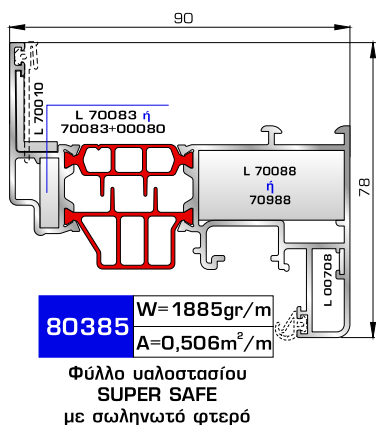

ΑΝΟΙΓΟ-ΑΝΑΚΛΙΝΟΜΕΝΑ
ΜΕ ΘΕΡΜΟΔΙΑΚΟΠΗ

THERMO PLUS
8800 ΠΥΡΗΝΑΙΑ
SUPER SAFE

ΜΕ ΠΟΛΥΑΜΙΔΙΟ 34χιλ.

ΚΑΣΕΣ

ΦΥΛΛΑ & ΠΡΟΣΘΕΤΟ (ΜΠΙΝΙ) SUPER SAFE

ΠΟΡΤΕΣ ΕΙΣΟΔΟΥ

80885 W=1986gr/m
A=0,493m²/m

Φύλλο πόρτας εισόδου
ανοιγόμενης μέσα

77025 W=478gr/m
A=0,170m²/m

Νεροσταλάκτης ανοιγόμενης
μέσα πόρτας εισόδου

80865 W=1981gr/m
A=0,497m²/m

Φύλλο πόρτας εισόδου
ανοιγόμενης έξω

46865 W=391gr/m
A=0,166m²/m

Νεροσταλάκτης ανοιγόμενης
έξω πόρτας εισόδου