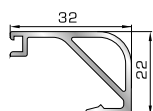

67085 W=362gr/m
A=0,132m²/m

Πομπέ κουμπί 32mm με κλίση