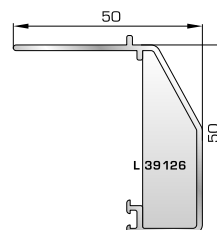

Προφίλ γωνιακής σύνδεσης
μεταβαλλόμενης γωνίας

53275 W=146gr/m
A=0,070m²/m

Μέσα αρμοκάλυπτρο γωνιακής
σύνδεσης μεταβαλλόμενης γωνίας

53285 W=121gr/m
A=0,081m²/m

Έξω αρμοκάλυπτρο γωνιακής
σύνδεσης μεταβαλλόμενης γωνίας

ΑΡΜΟΚΑΛΥΠΤΡΑ (ΠΕΡΒΑΣΙΑ, ΜΠΑΣΚΙΑ)

46125 W=271gr/m
A=0,176m²/m

Αρμοκάλυπτρο επίπεδο
βιδωτό 40mm

46925 W=371gr/m
A=0,223m²/m

Αρμοκάλυπτρο πομπέ
βιδωτό 50mm

39125 W=493gr/m
A=0,248m²/m

Αρμοκάλυπτρο σπαστό
βιδωτό 50mm

39725 W=89gr/m
A=0,060m²/m

Αρμοκάλυπτρο κουμπωτό
ένωσης δυο κασών

ΚΟΥΜΠΙΑ (ΠΗΧΑΚΙΑ) ΟΡΘΟΓΩΝΙΑ

42475 W=255gr/m
A=0,152m²/m

Ορθογώνιο κουμπί 11,5mm

42485 W=259gr/m
A=0,154m²/m

Ορθογώνιο κουμπί 14mm

42525 W=267gr/m
A=0,157m²/m

Ορθογώνιο κουμπί 18mm

50145 W=281gr/m
A=0,166m²/m

Ορθογώνιο κουμπί 22mm

50155 W=311gr/m
A=0,181m²/m

Ορθογώνιο κουμπί 26mm

72515 W=321gr/m
A=0,188m²/m

Ορθογώνιο κουμπί 29mm

72525 W=332gr/m
A=0,194m²/m