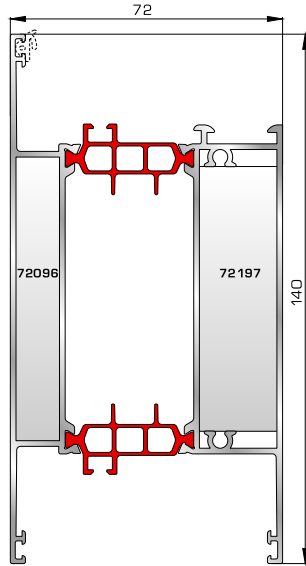

82745 W=861gr/m
A=0,212m²/m

Κατωκάσι πόρτας εισόδου

70755 W=214gr/m
A=0,137m²/m

Πρόσθετο προφίλ ανοιγόμενης
έξω πόρτας εισόδου

ΤΑΦ

80075 W=1687gr/m
A=0,491m²/m

Ταφ κάσας

81495 W=1747gr/m
A=0,492m²/m

Ταφ φύλλου

81315 W=2553gr/m
A=0,622m²/m

Μεγάλο ταφ κάσας

81345 W=2607gr/m
A=0,599m²/m

Μεγάλο ταφ φύλλου

ΤΑΜΠΛΑΔΕΣ & ΠΡΟΦΙΛ ΕΠΙΚΑΛΥΨΗΣ ΤΑΜΠΛΑΔΩΝ

81325 W=2590gr/m
A=0,619m²/m

Ταμπλάς κάσας