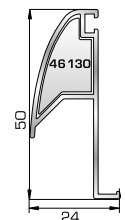

ΑΝΟΙΓΟ-ΑΝΑΚΛΙΝΟΜΕΝΑ
ΜΕ ΘΕΡΜΟΔΙΑΚΟΠΗ

THERMO PLUS
8800 ΠΥΡΗΝΑΙΑ
SUPER SAFE

ΜΕ ΠΟΛΥΑΜΙΔΙΟ 34χιλ.

ΚΑΣΕΣ

ΦΥΛΛΑ & ΠΡΟΣΘΕΤΟ (ΜΠΙΝΙ) SUPER SAFE

ΠΟΡΤΕΣ ΕΙΣΟΔΟΥ

80885 W=1986gr/m
A=0,493m²/m

Φύλλο πόρτας εισόδου
ανοιγόμενης μέσα

77025 W=478gr/m
A=0,170m²/m

Νεροσταλάκτης ανοιγόμενης
μέσα πόρτας εισόδου

80865 W=1981gr/m
A=0,497m²/m

Φύλλο πόρτας εισόδου
ανοιγόμενης έξω

46865 W=391gr/m
A=0,166m²/m

Νεροσταλάκτης ανοιγόμενης
έξω πόρτας εισόδου

82745 W=861gr/m
A=0,212m²/m

Κατωκάσι πόρτας εισόδου

70755 W=214gr/m
A=0,137m²/m

Πρόσθετο προφίλ ανοιγόμενης
έξω πόρτας εισόδου

ΤΑΦ

80075 W=1687gr/m
A=0,491m²/m

Ταφ κάσας

81495 W=1747gr/m
A=0,492m²/m

Ταφ φύλλου

81315 W=2553gr/m
A=0,622m²/m

Μεγάλο ταφ κάσας

81345 W=2607gr/m
A=0,599m²/m

Μεγάλο ταφ φύλλου

ΤΑΜΠΛΑΔΕΣ & ΠΡΟΦΙΛ ΕΠΙΚΑΛΥΨΗΣ ΤΑΜΠΛΑΔΩΝ

81325 W=2590gr/m
A=0,619m²/m

Ταμπλάς κάσας