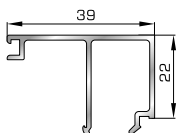

39725 W=89gr/m
A=0,060m²/m

Αρμοκάλυπτρο κουμπωτό
ένωσης δυο κασών

ΚΟΥΜΠΙΑ (ΠΗΧΑΚΙΑ) ΟΡΘΟΓΩΝΙΑ

42475 W=255gr/m
A=0,152m²/m

Ορθογώνιο κουμπί 11,5mm

42485 W=259gr/m
A=0,154m²/m

Ορθογώνιο κουμπί 14mm

42525 W=267gr/m
A=0,157m²/m

Ορθογώνιο κουμπί 18mm

50145 W=281gr/m
A=0,166m²/m

Ορθογώνιο κουμπί 22mm

50155 W=311gr/m
A=0,181m²/m

Ορθογώνιο κουμπί 26mm

72515 W=321gr/m
A=0,188m²/m

Ορθογώνιο κουμπί 29mm

72525 W=332gr/m
A=0,194m²/m

Ορθογώνιο κουμπί 32mm

72535 W=343gr/m
A=0,200m²/m

Ορθογώνιο κουμπί 35mm

72545 W=357gr/m
A=0,208m²/m

Ορθογώνιο κουμπί 39mm

72555 W=364gr/m
A=0,212m²/m

Ορθογώνιο κουμπί 41mm

ΚΟΥΜΠΙΑ (ΠΗΧΑΚΙΑ) ΠΟΜΠΕ