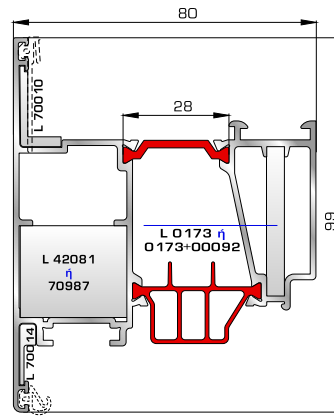

ΑΝΟΙΓΟ-ΑΝΑΚΛΙΝΟΜΕΝΑ
ΜΕ ΘΕΡΜΟΔΙΑΚΟΠΗ

THERMO PLUS
8800 ΠΥΡΗΝΑΙΑ
SUPER SAFE

ΜΕ ΠΟΛΥΑΜΙΔΙΟ 34χιλ.

ΚΑΣΕΣ

ΦΥΛΛΑ & ΠΡΟΣΘΕΤΟ (ΜΠΙΝΙ) SUPER SAFE

ΠΟΡΤΕΣ ΕΙΣΟΔΟΥ

80885 W=1986gr/m
A=0,493m²/m

Φύλλο πόρτας εισόδου
ανοιγόμενης μέσα

77025 W=478gr/m
A=0,170m²/m

Νεροσταλάκτης ανοιγόμενης
μέσα πόρτας εισόδου

80865 W=1981gr/m
A=0,497m²/m

Φύλλο πόρτας εισόδου
ανοιγόμενης έξω

46865 W=391gr/m
A=0,166m²/m

Νεροσταλάκτης ανοιγόμενης
έξω πόρτας εισόδου

82745 W=861gr/m
A=0,212m²/m

Κατωκάσι πόρτας εισόδου

70755 W=214gr/m
A=0,137m²/m

Πρόσθετο προφίλ ανοιγόμενης
έξω πόρτας εισόδου

ΤΑΦ

80075 W=1687gr/m
A=0,491m²/m

Ταφ κάσας

81495 W=1747gr/m
A=0,492m²/m