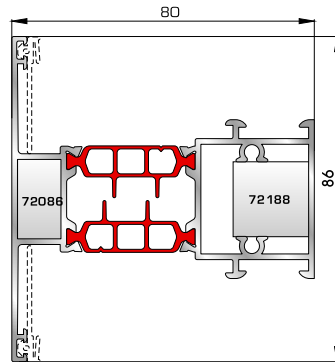

77025 W=478gr/m
A=0,170m²/m

Νεροσταλάκτης ανοιγόμενης
μέσα πόρτας εισόδου

80865 W=1981gr/m
A=0,497m²/m

Φύλλο πόρτας εισόδου
ανοιγόμενης έξω

46865 W=391gr/m
A=0,166m²/m

Νεροσταλάκτης ανοιγόμενης
έξω πόρτας εισόδου

82745 W=861gr/m
A=0,212m²/m

Κατωκάσι πόρτας εισόδου

70755 W=214gr/m
A=0,137m²/m

Πρόσθετο προφίλ ανοιγόμενης
έξω πόρτας εισόδου

ΤΑΦ

80075 W=1687gr/m
A=0,491m²/m

Ταφ κάσας

81495 W=1747gr/m
A=0,492m²/m

Ταφ φύλλου

81315 W=2553gr/m
A=0,622m²/m

Μεγάλο ταφ κάσας

81345 W=2607gr/m
A=0,599m²/m

Μεγάλο ταφ φύλλου

ΤΑΜΠΛΑΔΕΣ & ΠΡΟΦΙΛ ΕΠΙΚΑΛΥΨΗΣ ΤΑΜΠΛΑΔΩΝ

81325 W=2590gr/m
A=0,619m²/m

Ταμπλάς κάσας