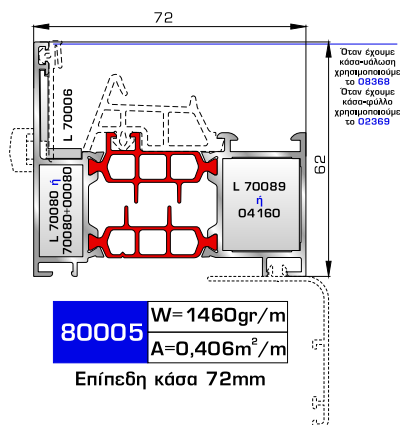

ΑΝΟΙΓΟ-ΑΝΑΚΛΙΝΟΜΕΝΑ
ΜΕ ΘΕΡΜΟΔΙΑΚΟΠΗ

THERMO PLUS
8800 ΠΥΡΗΝΑΙΑ
SUPER SAFE

ΜΕ ΠΟΛΥΑΜΙΔΙΟ 34χιλ.

ΚΑΣΕΣ

ΦΥΛΛΑ & ΠΡΟΣΘΕΤΟ (ΜΠΙΝΙ) SUPER SAFE

ΠΟΡΤΕΣ ΕΙΣΟΔΟΥ

80885 W=1986gr/m
A=0,493m²/m

Φύλλο πόρτας εισόδου
ανοιγόμενης μέσα

77025 W=478gr/m
A=0,170m²/m

Νεροσταλάκτης ανοιγόμενης
μέσα πόρτας εισόδου

80865 W=1981gr/m
A=0,497m²/m

Φύλλο πόρτας εισόδου
ανοιγόμενης έξω

46865 W=391gr/m
A=0,166m²/m

Νεροσταλάκτης ανοιγόμενης
έξω πόρτας εισόδου