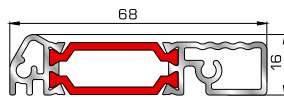

77025 W=478gr/m
A=0,170m²/m

Νεροσταλάκτης ανοιγόμενης
μέσα πόρτας εισόδου

80865 W=1981gr/m
A=0,497m²/m

Φύλλο πόρτας εισόδου
ανοιγόμενης έξω

46865 W=391gr/m
A=0,166m²/m

Νεροσταλάκτης ανοιγόμενης
έξω πόρτας εισόδου

82745 W=861gr/m
A=0,212m²/m

Κατωκάσι πόρτας εισόδου

70755 W=214gr/m
A=0,137m²/m

Πρόσθετο προφίλ ανοιγόμενης
έξω πόρτας εισόδου

ΤΑΦ

80075 W=1687gr/m
A=0,491m²/m

Ταφ κάσας

81495 W=1747gr/m
A=0,492m²/m