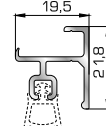

70755 W=214gr/m
A=0,137m²/m

Πρόσθετο προφίλ ανοιγόμενης
έξω πόρτας εισόδου

ΤΑΦ