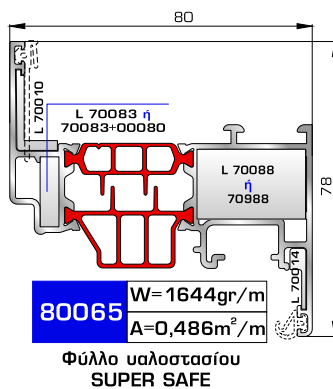

ΑΝΟΙΓΟ-ΑΝΑΚΛΙΝΟΜΕΝΑ
ΜΕ ΘΕΡΜΟΔΙΑΚΟΠΗ

THERMO PLUS
8800 ΠΥΡΗΝΑΙΑ
SUPER SAFE

ΜΕ ΠΟΛΥΑΜΙΔΙΟ 34χιλ.

ΚΑΣΕΣ

ΦΥΛΛΑ & ΠΡΟΣΘΕΤΟ (ΜΠΙΝΙ) SUPER SAFE

ΠΟΡΤΕΣ ΕΙΣΟΔΟΥ

80885 W=1986gr/m
A=0,493m²/m

Φύλλο πόρτας εισόδου
ανοιγόμενης μέσα

77025 W=478gr/m
A=0,170m²/m

Νεροσταλάκτης ανοιγόμενης
μέσα πόρτας εισόδου

80865 W=1981gr/m
A=0,497m²/m

Φύλλο πόρτας εισόδου
ανοιγόμενης έξω

46865 W=391gr/m
A=0,166m²/m

Νεροσταλάκτης ανοιγόμενης
έξω πόρτας εισόδου