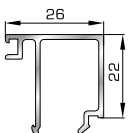

39725 W=89gr/m
A=0,060m²/m

Αρμοκάλυπτρο κουμπωτό
ένωσης δυο κασών

ΚΟΥΜΠΙΑ (ΠΗΧΑΚΙΑ) ΟΡΘΟΓΩΝΙΑ

42475 W=255gr/m
A=0,152m²/m

Ορθογώνιο κουμπί 11,5mm

42485 W=259gr/m
A=0,154m²/m

Ορθογώνιο κουμπί 14mm

42525 W=267gr/m
A=0,157m²/m

Ορθογώνιο κουμπί 18mm

50145 W=281gr/m
A=0,166m²/m

Ορθογώνιο κουμπί 22mm

50155 W=311gr/m
A=0,181m²/m

Ορθογώνιο κουμπί 26mm

72515 W=321gr/m
A=0,188m²/m

Ορθογώνιο κουμπί 29mm

72525 W=332gr/m
A=0,194m²/m