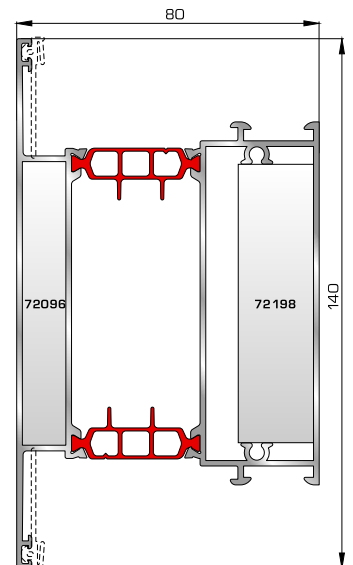

77025 W=478gr/m
A=0,170m²/m

Νεροσταλάκτης ανοιγόμενης
μέσα πόρτας εισόδου

80865 W=1981gr/m
A=0,497m²/m

Φύλλο πόρτας εισόδου
ανοιγόμενης έξω

46865 W=391gr/m
A=0,166m²/m

Νεροσταλάκτης ανοιγόμενης
έξω πόρτας εισόδου

82745 W=861gr/m
A=0,212m²/m

Κατωκάσι πόρτας εισόδου

70755 W=214gr/m
A=0,137m²/m

Πρόσθετο προφίλ ανοιγόμενης
έξω πόρτας εισόδου

ΤΑΦ

80075 W=1687gr/m
A=0,491m²/m

Ταφ κάσας

81495 W=1747gr/m
A=0,492m²/m

Ταφ φύλλου

81315 W=2553gr/m
A=0,622m²/m

Μεγάλο ταφ κάσας

81345 W=2607gr/m
A=0,599m²/m

Μεγάλο ταφ φύλλου

ΤΑΜΠΛΑΔΕΣ & ΠΡΟΦΙΛ ΕΠΙΚΑΛΥΨΗΣ ΤΑΜΠΛΑΔΩΝ

81325 W=2590gr/m
A=0,619m²/m

Ταμπλάς κάσας