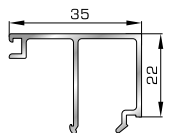

39725 W=89gr/m
A=0,060m²/m

Αρμοκάλυπτρο κουμπωτό
ένωσης δυο κασών

ΚΟΥΜΠΙΑ (ΠΗΧΑΚΙΑ) ΟΡΘΟΓΩΝΙΑ

42475 W=255gr/m
A=0,152m²/m

Ορθογώνιο κουμπί 11,5mm

42485 W=259gr/m
A=0,154m²/m

Ορθογώνιο κουμπί 14mm

42525 W=267gr/m
A=0,157m²/m

Ορθογώνιο κουμπί 18mm

50145 W=281gr/m
A=0,166m²/m

Ορθογώνιο κουμπί 22mm

50155 W=311gr/m
A=0,181m²/m

Ορθογώνιο κουμπί 26mm

72515 W=321gr/m
A=0,188m²/m

Ορθογώνιο κουμπί 29mm

72525 W=332gr/m
A=0,194m²/m

Ορθογώνιο κουμπί 32mm

72535 W=343gr/m
A=0,200m²/m

Ορθογώνιο κουμπί 35mm

72545 W=357gr/m
A=0,208m²/m

Ορθογώνιο κουμπί 39mm

72555 W=364gr/m
A=0,212m²/m

Ορθογώνιο κουμπί 41mm

ΚΟΥΜΠΙΑ (ΠΗΧΑΚΙΑ) ΠΟΜΠΕ