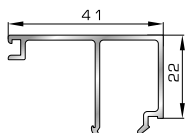

Ορθογώνιο κουμπί 18mm

50145 W=281gr/m
A=0,166m²/m

Ορθογώνιο κουμπί 22mm

50155 W=311gr/m
A=0,181m²/m

Ορθογώνιο κουμπί 26mm

72515 W=321gr/m
A=0,188m²/m

Ορθογώνιο κουμπί 29mm

72525 W=332gr/m
A=0,194m²/m

Ορθογώνιο κουμπί 32mm

72535 W=343gr/m
A=0,200m²/m

Ορθογώνιο κουμπί 35mm

72545 W=357gr/m
A=0,208m²/m

Ορθογώνιο κουμπί 39mm

72555 W=364gr/m
A=0,212m²/m

Ορθογώνιο κουμπί 41mm

ΚΟΥΜΠΙΑ (ΠΗΧΑΚΙΑ) ΠΟΜΠΕ