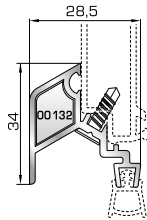

ΑΝΟΙΓΟ-ΑΝΑΚΛΙΝΟΜΕΝΑ
ΜΕ ΘΕΡΜΟΔΙΑΚΟΠΗ

THERMO PLUS
8800 ΠΥΡΗΝΑΙΑ
SUPER SAFE

ΜΕ ΠΟΛΥΑΜΙΔΙΟ 34χιλ.

ΚΑΣΕΣ

ΦΥΛΛΑ & ΠΡΟΣΘΕΤΟ (ΜΠΙΝΙ) SUPER SAFE

ΠΟΡΤΕΣ ΕΙΣΟΔΟΥ

80885 W=1986gr/m
A=0,493m²/m

Φύλλο πόρτας εισόδου
ανοιγόμενης μέσα

77025 W=478gr/m
A=0,170m²/m

Νεροσταλάκτης ανοιγόμενης
μέσα πόρτας εισόδου

80865 W=1981gr/m
A=0,497m²/m

Φύλλο πόρτας εισόδου
ανοιγόμενης έξω

46865 W=391gr/m
A=0,166m²/m

Νεροσταλάκτης ανοιγόμενης
έξω πόρτας εισόδου