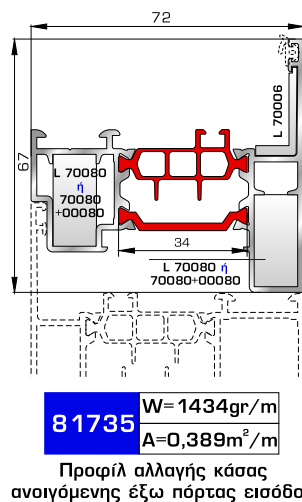

ΑΝΟΙΓΟ-ΑΝΑΚΛΙΝΟΜΕΝΑ
ΜΕ ΘΕΡΜΟΔΙΑΚΟΠΗ

THERMO PLUS
8800 ΠΥΡΗΝΑΙΑ
SUPER SAFE

ΜΕ ΠΟΛΥΑΜΙΔΙΟ 34χιλ.

ΚΑΣΕΣ

ΦΥΛΛΑ & ΠΡΟΣΘΕΤΟ (ΜΠΙΝΙ) SUPER SAFE

ΠΟΡΤΕΣ ΕΙΣΟΔΟΥ

80885 W=1986gr/m
A=0,493m²/m

Φύλλο πόρτας εισόδου
ανοιγόμενης μέσα

77025 W=478gr/m
A=0,170m²/m

Νεροσταλάκτης ανοιγόμενης
μέσα πόρτας εισόδου

80865 W=1981gr/m
A=0,497m²/m

Φύλλο πόρτας εισόδου
ανοιγόμενης έξω

46865 W=391gr/m
A=0,166m²/m

Νεροσταλάκτης ανοιγόμενης
έξω πόρτας εισόδου