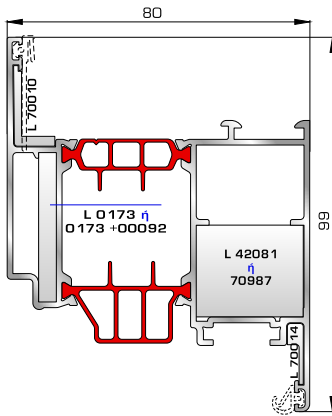

ΑΝΟΙΓΟ-ΑΝΑΚΛΙΝΟΜΕΝΑ
ΜΕ ΘΕΡΜΟΔΙΑΚΟΠΗ

THERMO PLUS
8800 ΠΥΡΗΝΑΙΑ
SUPER SAFE

ΜΕ ΠΟΛΥΑΜΙΔΙΟ 34χιλ.

ΚΑΣΕΣ

ΦΥΛΛΑ & ΠΡΟΣΘΕΤΟ (ΜΠΙΝΙ) SUPER SAFE

ΠΟΡΤΕΣ ΕΙΣΟΔΟΥ

80885 W=1986gr/m
A=0,493m²/m

Φύλλο πόρτας εισόδου
ανοιγόμενης μέσα

77025 W=478gr/m
A=0,170m²/m

Νεροσταλάκτης ανοιγόμενης
μέσα πόρτας εισόδου

80865 W=1981gr/m
A=0,497m²/m

Φύλλο πόρτας εισόδου
ανοιγόμενης έξω

46865 W=391gr/m
A=0,166m²/m

Νεροσταλάκτης ανοιγόμενης
έξω πόρτας εισόδου

82745 W=861gr/m
A=0,212m²/m

Κατωκάσι πόρτας εισόδου

70755 W=214gr/m
A=0,137m²/m

Πρόσθετο προφίλ ανοιγόμενης
έξω πόρτας εισόδου

ΤΑΦ

80075 W=1687gr/m
A=0,491m²/m

Ταφ κάσας

81495 W=1747gr/m
A=0,492m²/m