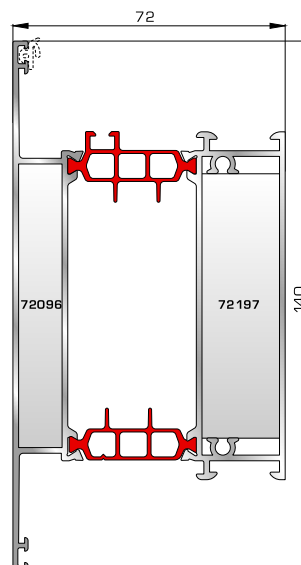

77025 W=478gr/m
A=0,170m²/m

Νεροσταλάκτης ανοιγόμενης
μέσα πόρτας εισόδου

80865 W=1981gr/m
A=0,497m²/m

Φύλλο πόρτας εισόδου
ανοιγόμενης έξω

46865 W=391gr/m
A=0,166m²/m

Νεροσταλάκτης ανοιγόμενης
έξω πόρτας εισόδου

82745 W=861gr/m
A=0,212m²/m

Κατωκάσι πόρτας εισόδου

70755 W=214gr/m
A=0,137m²/m

Πρόσθετο προφίλ ανοιγόμενης
έξω πόρτας εισόδου

ΤΑΦ

80075 W=1687gr/m
A=0,491m²/m

Ταφ κάσας

81495 W=1747gr/m
A=0,492m²/m

Ταφ φύλλου

81315 W=2553gr/m
A=0,622m²/m

Μεγάλο ταφ κάσας

81345 W=2607gr/m
A=0,599m²/m

Μεγάλο ταφ φύλλου

ΤΑΜΠΛΑΔΕΣ & ΠΡΟΦΙΛ ΕΠΙΚΑΛΥΨΗΣ ΤΑΜΠΛΑΔΩΝ

81325 W=2590gr/m
A=0,619m²/m

Ταμπλάς κάσας