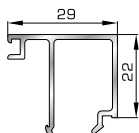

39725 W=89gr/m
A=0,060m²/m

Αρμοκάλυπτρο κουμπωτό
ένωσης δυο κασών

ΚΟΥΜΠΙΑ (ΠΗΧΑΚΙΑ) ΟΡΘΟΓΩΝΙΑ

42475 W=255gr/m
A=0,152m²/m

Ορθογώνιο κουμπί 11,5mm

42485 W=259gr/m
A=0,154m²/m

Ορθογώνιο κουμπί 14mm

42525 W=267gr/m
A=0,157m²/m

Ορθογώνιο κουμπί 18mm

50145 W=281gr/m
A=0,166m²/m

Ορθογώνιο κουμπί 22mm

50155 W=311gr/m
A=0,181m²/m

Ορθογώνιο κουμπί 26mm

72515 W=321gr/m
A=0,188m²/m

Ορθογώνιο κουμπί 29mm

72525 W=332gr/m
A=0,194m²/m