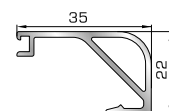

56245 W=330gr/m
A=0,117m²/m

Πομπέ κουμπί 24,5mm με κλίση

56246 W=344gr/m
A=0,124m²/m

Πομπέ κουμπί 28mm με κλίση

67085 W=362gr/m
A=0,132m²/m

Πομπέ κουμπί 32mm με κλίση

67095 W=374gr/m
A=0,140m²/m

Πομπέ κουμπί 35mm με κλίση