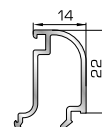

56245 W=330gr/m
A=0,117m²/m

Πομπέ κουμπί 24,5mm με κλίση

56246 W=344gr/m
A=0,124m²/m

Πομπέ κουμπί 28mm με κλίση

67085 W=362gr/m
A=0,132m²/m

Πομπέ κουμπί 32mm με κλίση

67095 W=374gr/m
A=0,140m²/m

Πομπέ κουμπί 35mm με κλίση