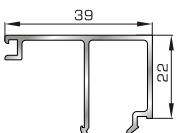

39725 W=89gr/m
A=0,060m²/m

Αρμοκάλυπτρο κουμπωτό
ένωσης δυο κασών

ΚΟΥΜΠΙΑ (ΠΗΧΑΚΙΑ) ΟΡΘΟΓΩΝΙΑ

42475 W=255gr/m
A=0,152m²/m

Ορθογώνιο κουμπί 11,5mm

42485 W=259gr/m
A=0,154m²/m

Ορθογώνιο κουμπί 14mm

42525 W=267gr/m
A=0,157m²/m

Ορθογώνιο κουμπί 18mm

50 145 W=281gr/m
A=0,166m²/m

Ορθογώνιο κουμπί 22mm

50 155 W=311gr/m
A=0,181m²/m

Ορθογώνιο κουμπί 26mm

725 15 W=321gr/m
A=0,188m²/m

Ορθογώνιο κουμπί 29mm

72525 W=332gr/m
A=0,194m²/m

Ορθογώνιο κουμπί 32mm

72535 W=343gr/m
A=0,200m²/m

Ορθογώνιο κουμπί 35mm

72545 W=357gr/m
A=0,208m²/m

Ορθογώνιο κουμπί 39mm

72555 W=364gr/m
A=0,212m²/m

Ορθογώνιο κουμπί 41mm

ΚΟΥΜΠΙΑ (ΠΗΧΑΚΙΑ) ΠΟΜΠΕ