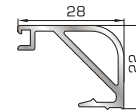

56246 W=344gr/m
A=0,124m²/m

Πομπέ κουμπί 28mm με κλίσις