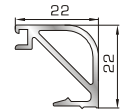

Ορθογώνιο κουμπί 32mm

72535 W=343gr/m
A=0,200m²/m

Ορθογώνιο κουμπί 35mm

72545 W=357gr/m
A=0,208m²/m

Ορθογώνιο κουμπί 39mm

72555 W=364gr/m
A=0,212m²/m

Ορθογώνιο κουμπί 41mm

ΚΟΥΜΠΙΑ (ΠΗΧΑΚΙΑ) ΠΟΜΠΕ

45805 W=257gr/m
A=0,091m²/m

Πομπέ κουμπί 14,5mm με κλίσις

56435 W=280gr/m
A=0,097m²/m

Πομπέ κουμπί 18mm με κλίσις

45825 W=282gr/m
A=0,105m²/m

Πομπέ κουμπί 20mm με κλίσις

56445 W=319gr/m
A=0,109m²/m

Πομπέ κουμπί 22mm με κλίσις