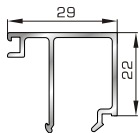

39725 W=89gr/m
A=0,060m²/m

Αρμοκάλυπτρο κουμπωτό
ένωσης δυο κασών

ΚΟΥΜΠΙΑ (ΠΗΧΑΚΙΑ) ΟΡΘΟΓΩΝΙΑ

42475 W=255gr/m
A=0,152m²/m

Ορθογώνιο κουμπί 11,5mm

42485 W=259gr/m
A=0,154m²/m

Ορθογώνιο κουμπί 14mm

42525 W=267gr/m
A=0,157m²/m

Ορθογώνιο κουμπί 18mm

50 145 W=281gr/m
A=0,166m²/m

Ορθογώνιο κουμπί 22mm

50 155 W=311gr/m
A=0,181m²/m

Ορθογώνιο κουμπί 26mm

725 15 W=321gr/m
A=0,188m²/m

Ορθογώνιο κουμπί 29mm

72525 W=332gr/m
A=0,194m²/m

Ορθογώνιο κουμπί 32mm

72535 W=343gr/m
A=0,200m²/m

Ορθογώνιο κουμπί 35mm

72545 W=357gr/m
A=0,208m²/m

Ορθογώνιο κουμπί 39mm

72555 W=364gr/m
A=0,212m²/m

Ορθογώνιο κουμπί 41mm

ΚΟΥΜΠΙΑ (ΠΗΧΑΚΙΑ) ΠΟΜΠΕ