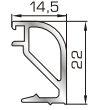

Ορθογώνιο κουμπί 18mm

50 145 W=281gr/m
A=0,166m²/m

Ορθογώνιο κουμπί 22mm

50 155 W=311gr/m
A=0,181m²/m

Ορθογώνιο κουμπί 26mm

725 15 W=321gr/m
A=0,188m²/m

Ορθογώνιο κουμπί 29mm

72525 W=332gr/m
A=0,194m²/m

Ορθογώνιο κουμπί 32mm

72535 W=343gr/m
A=0,200m²/m

Ορθογώνιο κουμπί 35mm

72545 W=357gr/m
A=0,208m²/m

Ορθογώνιο κουμπί 39mm

72555 W=364gr/m
A=0,212m²/m

Ορθογώνιο κουμπί 41mm

ΚΟΥΜΠΙΑ (ΠΗΧΑΚΙΑ) ΠΟΜΠΕ