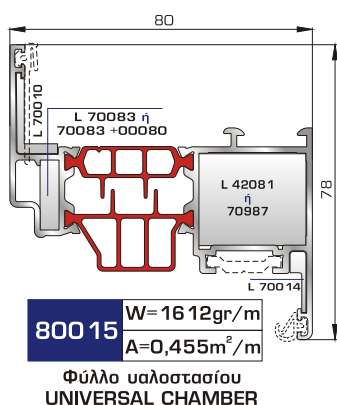

UNIVERSAL CHAMBER

ΜΕ ΠΟΛΥΑΜΙΔΙΟ 34χιλ.

ΚΑΣΕΣ

ΦΥΛΛΑ & ΠΡΟΣΘΕΤΟ (ΜΠΙΝΙ) SUPER SAFE

ΦΥΛΛΟ & ΠΡΟΣΘΕΤΟ (ΜΠΙΝΙ) UNIVERSAL CHAMBER

ΠΟΡΤΕΣ ΕΙΣΟΔΟΥ

80885 W=1986gr/m
A=0,493m²/m

Φύλλο πόρτας εισόδου
ανοιγόμενης μέσα

77025 W=478gr/m
A=0,170m²/m

Νεροσταλάκτης ανοιγόμενης
μέσα πόρτας εισόδου

80865 W=1981gr/m
A=0,497m²/m

Φύλλο πόρτας εισόδου
ανοιγόμενης έξω

46865 W=391gr/m
A=0,166m²/m

Νεροσταλάκτης ανοιγόμενης
έξω πόρτας εισόδου

82745 W=861gr/m
A=0,212m²/m

Κατωκάσι πόρτας εισόδου

70755 W=214gr/m
A=0,137m²/m

Πρόσθετο προφίλ ανοιγόμενης
έξω πόρτας εισόδου

ΤΑΦ

80075 W=1687gr/m
A=0,491m²/m

Ταφ κάσας

81495 W=1747gr/m
A=0,492m²/m