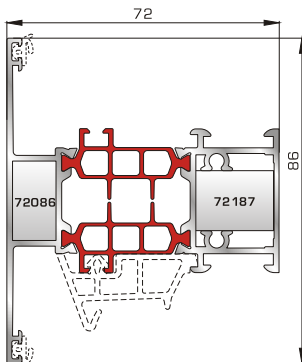

77025 W=478gr/m
A=0,170m²/m

Νεροσταλάκτης ανοιγόμενης
μέσα πόρτας εισόδου

80865 W=1981gr/m
A=0,497m²/m

Φύλλο πόρτας εισόδου
ανοιγόμενης έξω

46865 W=391gr/m
A=0,166m²/m

Νεροσταλάκτης ανοιγόμενης
έξω πόρτας εισόδου

82745 W=861gr/m
A=0,212m²/m

Κατωκάσι πόρτας εισόδου

70755 W=214gr/m
A=0,137m²/m

Πρόσθετο προφίλ ανοιγόμενης
έξω πόρτας εισόδου

ΤΑΦ

80075 W=1687gr/m
A=0,491m²/m

Ταφ κάσας

81495 W=1747gr/m
A=0,492m²/m

Ταφ φύλλου

81315 W=2553gr/m
A=0,622m²/m

Μεγάλο ταφ κάσας

81345 W=2607gr/m
A=0,599m²/m

Μεγάλο ταφ φύλλου

ΤΑΜΠΛΑΔΕΣ & ΠΡΟΦΙΛ ΕΠΙΚΑΛΥΨΗΣ ΤΑΜΠΛΑΔΩΝ

81325 W=2590gr/m
A=0,619m²/m

Ταμπλάς κάσας