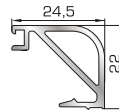

Ορθογώνιο κουμπί 32mm

72535 W=343gr/m
A=0,200m²/m

Ορθογώνιο κουμπί 35mm

72545 W=357gr/m
A=0,208m²/m

Ορθογώνιο κουμπί 39mm

72555 W=364gr/m
A=0,212m²/m

Ορθογώνιο κουμπί 41mm

ΚΟΥΜΠΙΑ (ΠΗΧΑΚΙΑ) ΠΟΜΠΕ

45805 W=257gr/m
A=0,091m²/m

Πομπέ κουμπί 14,5mm με κλίσις

56435 W=280gr/m
A=0,097m²/m

Πομπέ κουμπί 18mm με κλίσις

45825 W=282gr/m
A=0,105m²/m

Πομπέ κουμπί 20mm με κλίσις

56445 W=319gr/m
A=0,109m²/m

Πομπέ κουμπί 22mm με κλίσις