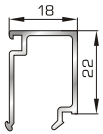

39725 W=89gr/m
A=0,060m²/m

Αρμοκάλυπτρο κουμπωτό
ένωσης δυο κασών

ΚΟΥΜΠΙΑ (ΠΗΧΑΚΙΑ) ΟΡΘΟΓΩΝΙΑ

42475 W=255gr/m
A=0,152m²/m

Ορθογώνιο κουμπί 11,5mm

42485 W=259gr/m
A=0,154m²/m

Ορθογώνιο κουμπί 14mm

42525 W=267gr/m
A=0,157m²/m

Ορθογώνιο κουμπί 18mm

50 145 W=281gr/m
A=0,166m²/m

Ορθογώνιο κουμπί 22mm

50 155 W=311gr/m
A=0,181m²/m

Ορθογώνιο κουμπί 26mm

725 15 W=321gr/m
A=0,188m²/m

Ορθογώνιο κουμπί 29mm

72525 W=332gr/m
A=0,194m²/m