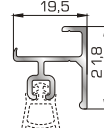

77025 W=478gr/m
A=0,170m²/m

Νεροσταλάκτης ανοιγόμενης
μέσα πόρτας εισόδου

80865 W=1981gr/m
A=0,497m²/m

Φύλλο πόρτας εισόδου
ανοιγόμενης έξω

46865 W=391gr/m
A=0,166m²/m

Νεροσταλάκτης ανοιγόμενης
έξω πόρτας εισόδου

82745 W=861gr/m
A=0,212m²/m

Κατωκάσι πόρτας εισόδου

70755 W=214gr/m
A=0,137m²/m

Πρόσθετο προφίλ ανοιγόμενης
έξω πόρτας εισόδου

ΤΑΦ

80075 W=1687gr/m
A=0,491m²/m

Ταφ κάσας

81495 W=1747gr/m
A=0,492m²/m