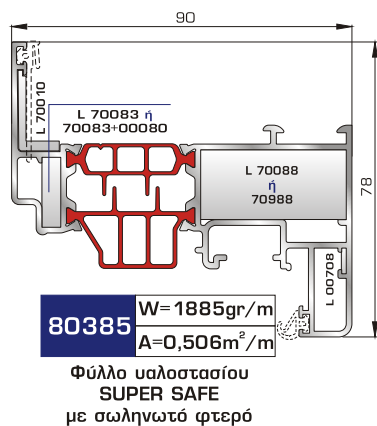

UNIVERSAL CHAMBER

ΜΕ ΠΟΛΥΑΜΙΔΙΟ 34χιλ.

ΚΑΣΕΣ

ΦΥΛΛΑ & ΠΡΟΣΘΕΤΟ (ΜΠΙΝΙ) SUPER SAFE

ΦΥΛΛΟ & ΠΡΟΣΘΕΤΟ (ΜΠΙΝΙ) UNIVERSAL CHAMBER

ΠΟΡΤΕΣ ΕΙΣΟΔΟΥ

80885 W=1986gr/m
A=0,493m²/m

Φύλλο πόρτας εισόδου
ανοιγόμενης μέσα

77025 W=478gr/m
A=0,170m²/m

Νεροσταλάκτης ανοιγόμενης
μέσα πόρτας εισόδου

80865 W=1981gr/m
A=0,497m²/m

Φύλλο πόρτας εισόδου
ανοιγόμενης έξω

46865 W=391gr/m
A=0,166m²/m

Νεροσταλάκτης ανοιγόμενης
έξω πόρτας εισόδου