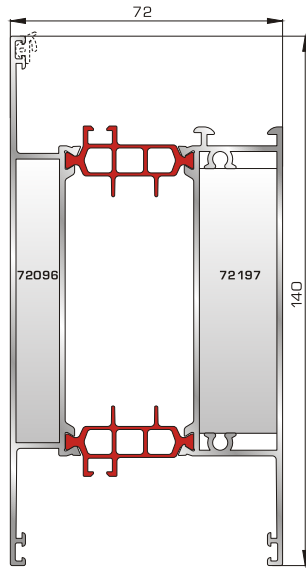

82745 W=861gr/m
A=0,212m²/m

Κατωκάσι πόρτας εισόδου

70755 W=214gr/m
A=0,137m²/m

Πρόσθετο προφίλ ανοιγόμενης
έξω πόρτας εισόδου

ΤΑΦ

80075 W=1687gr/m
A=0,491m²/m

Ταφ κάσας

81495 W=1747gr/m
A=0,492m²/m

Ταφ φύλλου

81315 W=2553gr/m
A=0,622m²/m

Μεγάλο ταφ κάσας

81345 W=2607gr/m
A=0,599m²/m

Μεγάλο ταφ φύλλου

ΤΑΜΠΛΑΔΕΣ & ΠΡΟΦΙΛ ΕΠΙΚΑΛΥΨΗΣ ΤΑΜΠΛΑΔΩΝ

81325 W=2590gr/m
A=0,619m²/m

Ταμπλάς κάσας