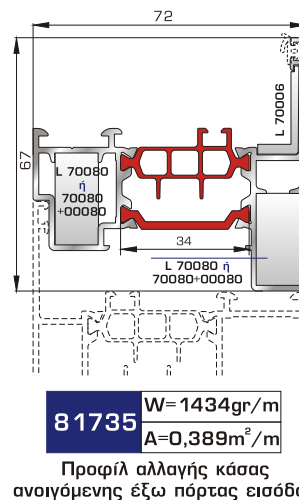

UNIVERSAL CHAMBER

ΜΕ ΠΟΛΥΑΜΙΔΙΟ 34χιλ.

ΚΑΣΕΣ

ΦΥΛΛΑ & ΠΡΟΣΘΕΤΟ (ΜΠΙΝΙ) SUPER SAFE

ΦΥΛΛΟ & ΠΡΟΣΘΕΤΟ (ΜΠΙΝΙ) UNIVERSAL CHAMBER

ΠΟΡΤΕΣ ΕΙΣΟΔΟΥ

80885 W=1986gr/m
A=0,493m²/m

Φύλλο πόρτας εισόδου
ανοιγόμενης μέσα

77025 W=478gr/m
A=0,170m²/m

Νεροσταλάκτης ανοιγόμενης
μέσα πόρτας εισόδου

80865 W=1981gr/m
A=0,497m²/m

Φύλλο πόρτας εισόδου
ανοιγόμενης έξω

46865 W=391gr/m
A=0,166m²/m

Νεροσταλάκτης ανοιγόμενης
έξω πόρτας εισόδου