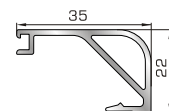

56245 W=330gr/m
A=0,117m²/m

Πομπέ κουμπί 24,5mm με κλίσις

56246 W=344gr/m
A=0,124m²/m

Πομπέ κουμπί 28mm με κλίσις

67085 W=362gr/m
A=0,132m²/m

Πομπέ κουμπί 32mm με κλίσις

67095 W=374gr/m
A=0,140m²/m

Πομπέ κουμπί 35mm με κλίσις