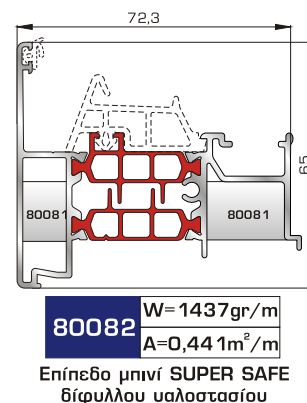

UNIVERSAL CHAMBER

ΜΕ ΠΟΛΥΑΜΙΔΙΟ 34χιλ.

ΚΑΣΕΣ

ΦΥΛΛΑ & ΠΡΟΣΘΕΤΟ (ΜΠΙΝΙ) SUPER SAFE

ΦΥΛΛΟ & ΠΡΟΣΘΕΤΟ (ΜΠΙΝΙ) UNIVERSAL CHAMBER

ΠΟΡΤΕΣ ΕΙΣΟΔΟΥ

80885 W=1986gr/m
A=0,493m²/m

Φύλλο πόρτας εισόδου
ανοιγόμενης μέσα

77025 W=478gr/m
A=0,170m²/m

Νεροσταλάκτης ανοιγόμενης
μέσα πόρτας εισόδου

80865 W=1981gr/m
A=0,497m²/m

Φύλλο πόρτας εισόδου
ανοιγόμενης έξω

46865 W=391gr/m
A=0,166m²/m

Νεροσταλάκτης ανοιγόμενης
έξω πόρτας εισόδου