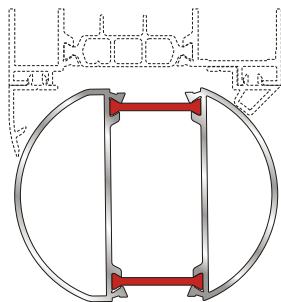

81335 W=2671gr/m
A=0,639m²/m

Ταμπλάς φύλλου

72275 W=156gr/m
A=0,095m²/m

Προφίλ επικάλυψης
(για ταμπλάδες 81325, 81335)

ΓΩΝΙΑΚΗ ΣΥΝΔΕΣΗ

68415 W=1335gr/m
A=0,221m²/m

Προφίλ γωνιακής σύνδεσης
μεταβαλλόμενης γωνίας

**ΑΡΜΟΚΑΛΥΠΤΡΑ (ΠΕΡΒΑΣΙΑ, ΜΠΑΣΚΙΑ)
ΓΩΝΙΑΚΗΣ ΣΥΝΔΕΣΗΣ**

53275 W=146gr/m
A=0,070m²/m

Μέσα αρμοκάλυπτρο γωνιακής
σύνδεσης μεταβαλλόμενης γωνίας

53285 W=121gr/m
A=0,081m²/m

Έξω αρμοκάλυπτρο γωνιακής
σύνδεσης μεταβαλλόμενης γωνίας