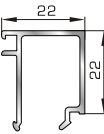

39725 W=89gr/m
A=0,060m²/m

Αρμοκάλυπτρο κουμπωτό
ένωσης δυο κασών

ΚΟΥΜΠΙΑ (ΠΗΧΑΚΙΑ) ΟΡΘΟΓΩΝΙΑ

42475 W=255gr/m
A=0,152m²/m

Ορθογώνιο κουμπί 11,5mm

42485 W=259gr/m
A=0,154m²/m

Ορθογώνιο κουμπί 14mm

42525 W=267gr/m
A=0,157m²/m

Ορθογώνιο κουμπί 18mm

50 145 W=281gr/m
A=0,166m²/m

Ορθογώνιο κουμπί 22mm

50 155 W=311gr/m
A=0,181m²/m

Ορθογώνιο κουμπί 26mm

725 15 W=321gr/m
A=0,188m²/m

Ορθογώνιο κουμπί 29mm

72525 W=332gr/m
A=0,194m²/m