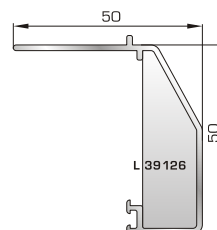

ΑΡΜΟΚΑΛΥΠΤΡΑ (ΠΕΡΒΑΣΙΑ, ΜΠΑΣΚΙΑ)

46125 W=271gr/m
A=0,176m²/m

Αρμοκάλυπτρο επίπεδο
βιδωτό 40mm

46925 W=371gr/m
A=0,223m²/m

Αρμοκάλυπτρο πομπέ
βιδωτό 50mm

39125 W=493gr/m
A=0,248m²/m

Αρμοκάλυπτρο σπαστό
βιδωτό 50mm

39725 W=89gr/m
A=0,060m²/m

Αρμοκάλυπτρο κουμπωτό
ένωσης δυο κασών

ΚΟΥΜΠΙΑ (ΠΗΧΑΚΙΑ) ΟΡΘΟΓΩΝΙΑ

42475 W=255gr/m
A=0,152m²/m

Ορθογώνιο κουμπί 11,5mm

42485 W=259gr/m
A=0,154m²/m

Ορθογώνιο κουμπί 14mm

42525 W=267gr/m
A=0,157m²/m