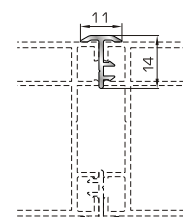

ΑΡΜΟΚΑΛΥΠΤΡΑ (ΠΕΡΒΑΣΙΑ, ΜΠΑΣΚΙΑ)

46125 W=271gr/m
A=0,176m²/m

Αρμοκάλυπτρο επίπεδο
βιδωτό 40mm

46925 W=371gr/m
A=0,223m²/m

Αρμοκάλυπτρο πομπέ
βιδωτό 50mm

39125 W=493gr/m
A=0,248m²/m

Αρμοκάλυπτρο σπαστό
βιδωτό 50mm