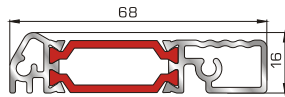

77025 W=478gr/m
A=0,170m²/m

Νεροσταλάκτης ανοιγόμενης
μέσα πόρτας εισόδου

80865 W=1981gr/m
A=0,497m²/m

Φύλλο πόρτας εισόδου
ανοιγόμενης έξω

46865 W=391gr/m
A=0,166m²/m

Νεροσταλάκτης ανοιγόμενης
έξω πόρτας εισόδου