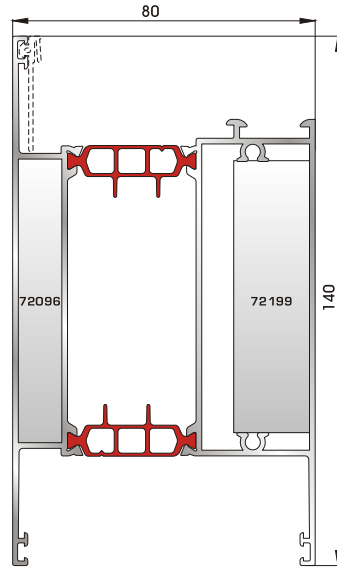

82745 W=861gr/m
A=0,212m²/m

Κατωκάσι πόρτας εισόδου

70755 W=214gr/m
A=0,137m²/m

Πρόσθετο προφίλ ανοιγόμενης
έξω πόρτας εισόδου

ΤΑΦ

80075 W=1687gr/m
A=0,491m²/m

Ταφ κάσας

81495 W=1747gr/m
A=0,492m²/m

Ταφ φύλλου

81315 W=2553gr/m
A=0,622m²/m

Μεγάλο ταφ κάσας

81345 W=2607gr/m
A=0,599m²/m

Μεγάλο ταφ φύλλου

ΤΑΜΠΛΑΔΕΣ & ΠΡΟΦΙΛ ΕΠΙΚΑΛΥΨΗΣ ΤΑΜΠΛΑΔΩΝ

81325 W=2590gr/m
A=0,619m²/m

Ταμπλάς κάσας