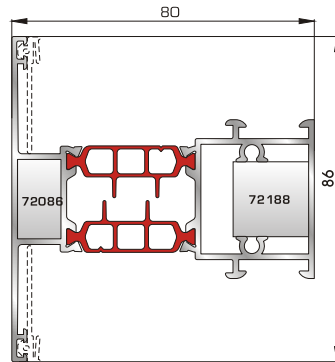

82745 W=861gr/m
A=0,212m²/m

Κατωκάσι πόρτας εισόδου

70755 W=214gr/m
A=0,137m²/m

Πρόσθετο προφίλ ανοιγόμενης
έξω πόρτας εισόδου

ΤΑΦ

80075 W=1687gr/m
A=0,491m²/m

Ταφ κάσας

81495 W=1747gr/m
A=0,492m²/m

Ταφ φύλλου

81315 W=2553gr/m
A=0,622m²/m

Μεγάλο ταφ κάσας

81345 W=2607gr/m
A=0,599m²/m

Μεγάλο ταφ φύλλου

ΤΑΜΠΛΑΔΕΣ & ΠΡΟΦΙΛ ΕΠΙΚΑΛΥΨΗΣ ΤΑΜΠΛΑΔΩΝ

81325 W=2590gr/m
A=0,619m²/m

Ταμπλάς κάσας