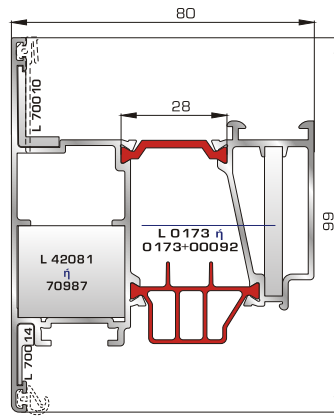

UNIVERSAL CHAMBER

ΜΕ ΠΟΛΥΑΜΙΔΙΟ 34χιλ.

ΚΑΣΕΣ

ΦΥΛΛΑ & ΠΡΟΣΘΕΤΟ (ΜΠΙΝΙ) SUPER SAFE

ΦΥΛΛΟ & ΠΡΟΣΘΕΤΟ (ΜΠΙΝΙ) UNIVERSAL CHAMBER

ΠΟΡΤΕΣ ΕΙΣΟΔΟΥ

80885 W=1986gr/m
A=0,493m²/m

Φύλλο πόρτας εισόδου
ανοιγόμενης μέσα

77025 W=478gr/m
A=0,170m²/m

Νεροσταλάκτης ανοιγόμενης
μέσα πόρτας εισόδου

80865 W=1981gr/m
A=0,497m²/m

Φύλλο πόρτας εισόδου
ανοιγόμενης έξω

46865 W=391gr/m
A=0,166m²/m

Νεροσταλάκτης ανοιγόμενης
έξω πόρτας εισόδου

82745 W=861gr/m
A=0,212m²/m

Κατωκάσι πόρτας εισόδου

70755 W=214gr/m
A=0,137m²/m

Πρόσθετο προφίλ ανοιγόμενης
έξω πόρτας εισόδου

ΤΑΦ

80075 W=1687gr/m
A=0,491m²/m

Ταφ κάσας

81495 W=1747gr/m
A=0,492m²/m