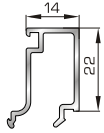

39725 W=89gr/m
A=0,060m²/m

Αρμοκάλυπτρο κουμπωτό
ένωσης δυο κασών

ΚΟΥΜΠΙΑ (ΠΗΧΑΚΙΑ) ΟΡΘΟΓΩΝΙΑ

42475 W=255gr/m
A=0,152m²/m

Ορθογώνιο κουμπί 11,5mm

42485 W=259gr/m
A=0,154m²/m

Ορθογώνιο κουμπί 14mm

42525 W=267gr/m
A=0,157m²/m

Ορθογώνιο κουμπί 18mm

50 145 W=281gr/m
A=0,166m²/m

Ορθογώνιο κουμπί 22mm

50 155 W=311gr/m
A=0,181m²/m

Ορθογώνιο κουμπί 26mm

725 15 W=321gr/m
A=0,188m²/m

Ορθογώνιο κουμπί 29mm

72525 W=332gr/m
A=0,194m²/m