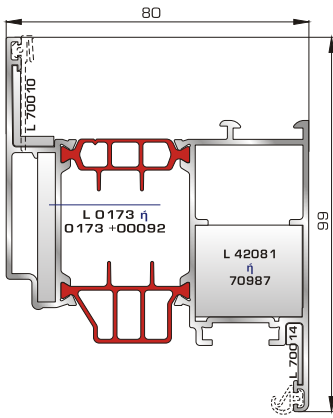

UNIVERSAL CHAMBER

ΜΕ ΠΟΛΥΑΜΙΔΙΟ 34χιλ.

ΚΑΣΕΣ

ΦΥΛΛΑ & ΠΡΟΣΘΕΤΟ (ΜΠΙΝΙ) SUPER SAFE

ΦΥΛΛΟ & ΠΡΟΣΘΕΤΟ (ΜΠΙΝΙ) UNIVERSAL CHAMBER

ΠΟΡΤΕΣ ΕΙΣΟΔΟΥ

80885 W=1986gr/m
A=0,493m²/m

Φύλλο πόρτας εισόδου
ανοιγόμενης μέσα

77025 W=478gr/m
A=0,170m²/m

Νεροσταλάκτης ανοιγόμενης
μέσα πόρτας εισόδου

80865 W=1981gr/m
A=0,497m²/m

Φύλλο πόρτας εισόδου
ανοιγόμενης έξω

46865 W=391gr/m
A=0,166m²/m

Νεροσταλάκτης ανοιγόμενης
έξω πόρτας εισόδου

82745 W=861gr/m
A=0,212m²/m

Κατωκάσι πόρτας εισόδου

70755 W=214gr/m
A=0,137m²/m

Πρόσθετο προφίλ ανοιγόμενης
έξω πόρτας εισόδου

ΤΑΦ

80075 W=1687gr/m
A=0,491m²/m

Ταφ κάσας

81495 W=1747gr/m
A=0,492m²/m