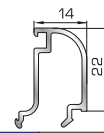

56245 W=330gr/m
A=0,117m²/m

Πομπέ κουμπί 24,5mm με κλίσις

56246 W=344gr/m
A=0,124m²/m

Πομπέ κουμπί 28mm με κλίσις

67085 W=362gr/m
A=0,132m²/m

Πομπέ κουμπί 32mm με κλίσις

67095 W=374gr/m
A=0,140m²/m

Πομπέ κουμπί 35mm με κλίσις