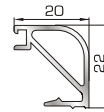

45825 W=282gr/m
A=0,105m²/m

Πομπέ κουμπί 20mm με κλίσις