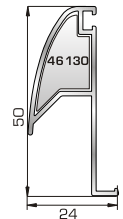

UNIVERSAL CHAMBER

ΜΕ ΠΟΛΥΑΜΙΔΙΟ 34χιλ.

ΚΑΣΕΣ

ΦΥΛΛΑ & ΠΡΟΣΘΕΤΟ (ΜΠΙΝΙ) SUPER SAFE

ΦΥΛΛΟ & ΠΡΟΣΘΕΤΟ (ΜΠΙΝΙ) UNIVERSAL CHAMBER

ΠΟΡΤΕΣ ΕΙΣΟΔΟΥ

80885 W=1986gr/m
A=0,493m²/m

Φύλλο πόρτας εισόδου
ανοιγόμενης μέσα

77025 W=478gr/m
A=0,170m²/m

Νεροσταλάκτης ανοιγόμενης
μέσα πόρτας εισόδου

80865 W=1981gr/m
A=0,497m²/m

Φύλλο πόρτας εισόδου
ανοιγόμενης έξω

46865 W=391gr/m
A=0,166m²/m

Νεροσταλάκτης ανοιγόμενης
έξω πόρτας εισόδου