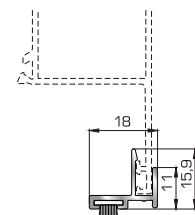

72275 W=156gr/m
A=0,095m²/m

Προφίλ επικάλυψης
(για ταμπλάδες 81325, 81335)