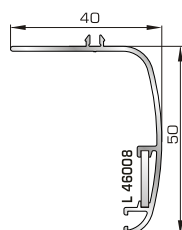

**ΑΡΜΟΚΑΛΥΠΤΡΑ (ΠΕΡΒΑΣΙΑ, ΜΠΑΣΚΙΑ)
ΓΩΝΙΑΚΗΣ ΣΥΝΔΕΣΗΣ**

53275 W=146gr/m
A=0,070m²/m

Μέσα αρμοκάλυπτρο γωνιακής
σύνδεσης μεταβαλλόμενης γωνίας

53285 W=121gr/m
A=0,081m²/m

Έξω αρμοκάλυπτρο γωνιακής
σύνδεσης μεταβαλλόμενης γωνίας

ΑΡΜΟΚΑΛΥΠΤΡΑ (ΠΕΡΒΑΣΙΑ, ΜΠΑΣΚΙΑ)

46125 W=271gr/m
A=0,176m²/m

Αρμοκάλυπτρο επίπεδο
βιδωτό 40mm

46925 W=371gr/m
A=0,223m²/m

Αρμοκάλυπτρο πομπέ
βιδωτό 50mm

39125 W=493gr/m
A=0,248m²/m

Αρμοκάλυπτρο σπαστό
βιδωτό 50mm