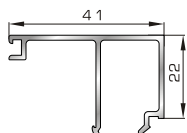

Ορθογώνιο κουμπί 18mm

50 145 W=281gr/m
A=0,166m²/m

Ορθογώνιο κουμπί 22mm

50 155 W=311gr/m
A=0,181m²/m

Ορθογώνιο κουμπί 26mm

725 15 W=321gr/m
A=0,188m²/m

Ορθογώνιο κουμπί 29mm

72525 W=332gr/m
A=0,194m²/m

Ορθογώνιο κουμπί 32mm

72535 W=343gr/m
A=0,200m²/m

Ορθογώνιο κουμπί 35mm

72545 W=357gr/m
A=0,208m²/m

Ορθογώνιο κουμπί 39mm

72555 W=364gr/m
A=0,212m²/m

Ορθογώνιο κουμπί 41mm

ΚΟΥΜΠΙΑ (ΠΗΧΑΚΙΑ) ΠΟΜΠΕ