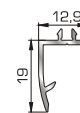

53285 W=121gr/m
A=0,081m²/m

Έξω αρμοκάλυπτρο γωνιακής
σύνδεσης μεταβαλλόμενης γωνίας