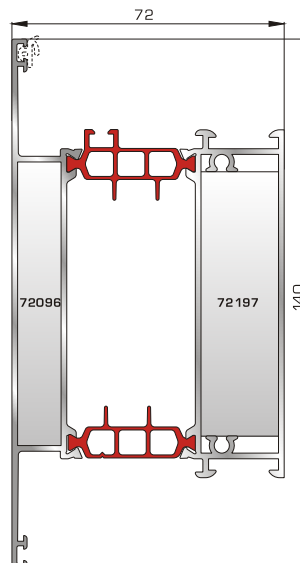

77025 W=478gr/m
A=0,170m²/m

Νεροσταλάκτης ανοιγόμενης
μέσα πόρτας εισόδου

80865 W=1981gr/m
A=0,497m²/m

Φύλλο πόρτας εισόδου
ανοιγόμενης έξω

46865 W=391gr/m
A=0,166m²/m

Νεροσταλάκτης ανοιγόμενης
έξω πόρτας εισόδου

82745 W=861gr/m
A=0,212m²/m

Κατωκάσι πόρτας εισόδου

70755 W=214gr/m
A=0,137m²/m

Πρόσθετο προφίλ ανοιγόμενης
έξω πόρτας εισόδου

ΤΑΦ

80075 W=1687gr/m
A=0,491m²/m

Ταφ κάσας

81495 W=1747gr/m
A=0,492m²/m

Ταφ φύλλου

81315 W=2553gr/m
A=0,622m²/m

Μεγάλο ταφ κάσας

81345 W=2607gr/m
A=0,599m²/m

Μεγάλο ταφ φύλλου

ΤΑΜΠΛΑΔΕΣ & ΠΡΟΦΙΛ ΕΠΙΚΑΛΥΨΗΣ ΤΑΜΠΛΑΔΩΝ

81325 W=2590gr/m
A=0,619m²/m

Ταμπλάς κάσας