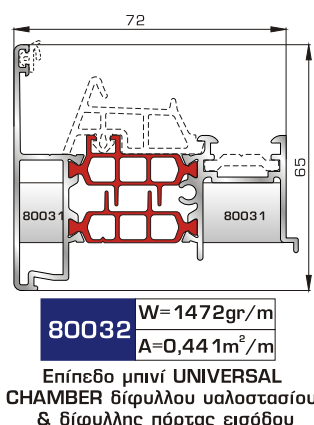

UNIVERSAL CHAMBER

ΜΕ ΠΟΛΥΑΜΙΔΙΟ 34χιλ.

ΚΑΣΕΣ

ΦΥΛΛΑ & ΠΡΟΣΘΕΤΟ (ΜΠΙΝΙ) SUPER SAFE

ΦΥΛΛΟ & ΠΡΟΣΘΕΤΟ (ΜΠΙΝΙ) UNIVERSAL CHAMBER

ΠΟΡΤΕΣ ΕΙΣΟΔΟΥ

80885 W=1986gr/m
A=0,493m²/m

Φύλλο πόρτας εισόδου
ανοιγόμενης μέσα

77025 W=478gr/m
A=0,170m²/m

Νεροσταλάκτης ανοιγόμενης
μέσα πόρτας εισόδου

80865 W=1981gr/m
A=0,497m²/m

Φύλλο πόρτας εισόδου
ανοιγόμενης έξω

46865 W=391gr/m
A=0,166m²/m

Νεροσταλάκτης ανοιγόμενης
έξω πόρτας εισόδου