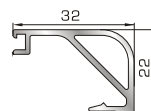

67085 W=362gr/m
A=0,132m²/m

Πομπέ κουμπί 32mm με κλίσις