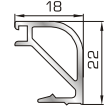

56435 W=280gr/m
A=0,097m²/m

Πομπέ κουμπί 18mm με κλίσις