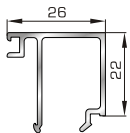

39725 W=89gr/m
A=0,060m²/m

Αρμοκάλυπτρο κουμπωτό
ένωσης δυο κασών

ΚΟΥΜΠΙΑ (ΠΗΧΑΚΙΑ) ΟΡΘΟΓΩΝΙΑ

42475 W=255gr/m
A=0,152m²/m

Ορθογώνιο κουμπί 11,5mm

42485 W=259gr/m
A=0,154m²/m

Ορθογώνιο κουμπί 14mm

42525 W=267gr/m
A=0,157m²/m

Ορθογώνιο κουμπί 18mm

50 145 W=281gr/m
A=0,166m²/m

Ορθογώνιο κουμπί 22mm

50 155 W=311gr/m
A=0,181m²/m

Ορθογώνιο κουμπί 26mm

725 15 W=321gr/m
A=0,188m²/m

Ορθογώνιο κουμπί 29mm

72525 W=332gr/m
A=0,194m²/m