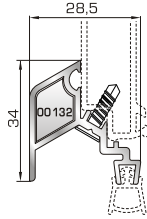

UNIVERSAL CHAMBER

ΜΕ ΠΟΛΥΑΜΙΔΙΟ 34χιλ.

ΚΑΣΕΣ

ΦΥΛΛΑ & ΠΡΟΣΘΕΤΟ (ΜΠΙΝΙ) SUPER SAFE

ΦΥΛΛΟ & ΠΡΟΣΘΕΤΟ (ΜΠΙΝΙ) UNIVERSAL CHAMBER

ΠΟΡΤΕΣ ΕΙΣΟΔΟΥ

80885 W=1986gr/m
A=0,493m²/m

Φύλλο πόρτας εισόδου
ανοιγόμενης μέσα

77025 W=478gr/m
A=0,170m²/m

Νεροσταλάκτης ανοιγόμενης
μέσα πόρτας εισόδου

80865 W=1981gr/m
A=0,497m²/m

Φύλλο πόρτας εισόδου
ανοιγόμενης έξω

46865 W=391gr/m
A=0,166m²/m

Νεροσταλάκτης ανοιγόμενης
έξω πόρτας εισόδου