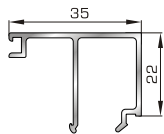

39725 W=89gr/m
A=0,060m²/m

Αρμοκάλυπτρο κουμπωτό
ένωσης δυο κασών

ΚΟΥΜΠΙΑ (ΠΗΧΑΚΙΑ) ΟΡΘΟΓΩΝΙΑ

42475 W=255gr/m
A=0,152m²/m

Ορθογώνιο κουμπί 11,5mm

42485 W=259gr/m
A=0,154m²/m

Ορθογώνιο κουμπί 14mm

42525 W=267gr/m
A=0,157m²/m

Ορθογώνιο κουμπί 18mm

50 145 W=281gr/m
A=0,166m²/m

Ορθογώνιο κουμπί 22mm

50 155 W=311gr/m
A=0,181m²/m

Ορθογώνιο κουμπί 26mm

725 15 W=321gr/m
A=0,188m²/m

Ορθογώνιο κουμπί 29mm

72525 W=332gr/m
A=0,194m²/m

Ορθογώνιο κουμπί 32mm

72535 W=343gr/m
A=0,200m²/m

Ορθογώνιο κουμπί 35mm

72545 W=357gr/m
A=0,208m²/m

Ορθογώνιο κουμπί 39mm

72555 W=364gr/m
A=0,212m²/m

Ορθογώνιο κουμπί 41mm

ΚΟΥΜΠΙΑ (ΠΗΧΑΚΙΑ) ΠΟΜΠΕ