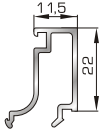

ΑΡΜΟΚΑΛΥΠΤΡΑ (ΠΕΡΒΑΣΙΑ, ΜΠΑΣΚΙΑ)

46125 W=271gr/m
A=0,176m²/m

Αρμοκάλυπτρο επίπεδο
βιδωτό 40mm

46925 W=371gr/m
A=0,223m²/m

Αρμοκάλυπτρο πομπέ
βιδωτό 50mm

39125 W=493gr/m
A=0,248m²/m

Αρμοκάλυπτρο σπαστό
βιδωτό 50mm

39725 W=89gr/m
A=0,060m²/m

Αρμοκάλυπτρο κουμπωτό
ένωσης δυο κασών

ΚΟΥΜΠΙΑ (ΠΗΧΑΚΙΑ) ΟΡΘΟΓΩΝΙΑ

42475 W=255gr/m
A=0,152m²/m

Ορθογώνιο κουμπί 11,5mm

42485 W=259gr/m
A=0,154m²/m

Ορθογώνιο κουμπί 14mm

42525 W=267gr/m
A=0,157m²/m