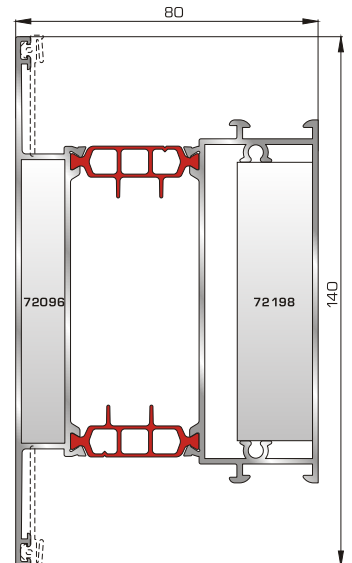

82745 W=861gr/m
A=0,212m²/m

Κατωκάσι πόρτας εισόδου

70755 W=214gr/m
A=0,137m²/m

Πρόσθετο προφίλ ανοιγόμενης
έξω πόρτας εισόδου

ΤΑΦ

80075 W=1687gr/m
A=0,491m²/m

Ταφ κάσας

81495 W=1747gr/m
A=0,492m²/m

Ταφ φύλλου

81315 W=2553gr/m
A=0,622m²/m

Μεγάλο ταφ κάσας

81345 W=2607gr/m
A=0,599m²/m

Μεγάλο ταφ φύλλου

ΤΑΜΠΛΑΔΕΣ & ΠΡΟΦΙΛ ΕΠΙΚΑΛΥΨΗΣ ΤΑΜΠΛΑΔΩΝ

81325 W=2590gr/m
A=0,619m²/m

Ταμπλάς κάσας