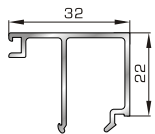

39725 W=89gr/m
A=0,060m²/m

Αρμοκάλυπτρο κουμπωτό
ένωσης δυο κασών

ΚΟΥΜΠΙΑ (ΠΗΧΑΚΙΑ) ΟΡΘΟΓΩΝΙΑ

42475 W=255gr/m
A=0,152m²/m

Ορθογώνιο κουμπί 11,5mm

42485 W=259gr/m
A=0,154m²/m

Ορθογώνιο κουμπί 14mm

42525 W=267gr/m
A=0,157m²/m

Ορθογώνιο κουμπί 18mm

50 145 W=281gr/m
A=0,166m²/m

Ορθογώνιο κουμπί 22mm

50 155 W=311gr/m
A=0,181m²/m

Ορθογώνιο κουμπί 26mm

725 15 W=321gr/m
A=0,188m²/m

Ορθογώνιο κουμπί 29mm

72525 W=332gr/m
A=0,194m²/m

Ορθογώνιο κουμπί 32mm

72535 W=343gr/m
A=0,200m²/m

Ορθογώνιο κουμπί 35mm

72545 W=357gr/m
A=0,208m²/m

Ορθογώνιο κουμπί 39mm

72555 W=364gr/m
A=0,212m²/m

Ορθογώνιο κουμπί 41mm

ΚΟΥΜΠΙΑ (ΠΗΧΑΚΙΑ) ΠΟΜΠΕ