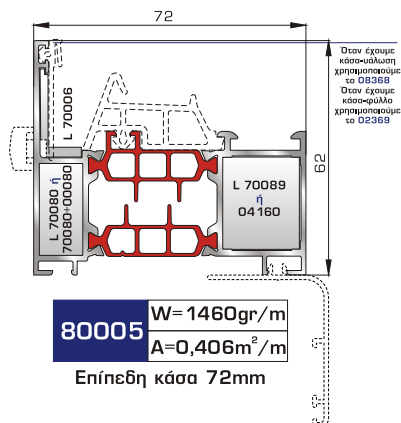

UNIVERSAL CHAMBER

ΜΕ ΠΟΛΥΑΜΙΔΙΟ 34χιλ.

ΚΑΣΕΣ

ΦΥΛΛΑ & ΠΡΟΣΘΕΤΟ (ΜΠΙΝΙ) SUPER SAFE

ΦΥΛΛΟ & ΠΡΟΣΘΕΤΟ (ΜΠΙΝΙ) UNIVERSAL CHAMBER

ΠΟΡΤΕΣ ΕΙΣΟΔΟΥ

80885 W=1986gr/m
A=0,493m²/m

Φύλλο πόρτας εισόδου
ανοιγόμενης μέσα

77025 W=478gr/m
A=0,170m²/m

Νεροσταλάκτης ανοιγόμενης
μέσα πόρτας εισόδου

80865 W=1981gr/m
A=0,497m²/m

Φύλλο πόρτας εισόδου
ανοιγόμενης έξω

46865 W=391gr/m
A=0,166m²/m

Νεροσταλάκτης ανοιγόμενης
έξω πόρτας εισόδου