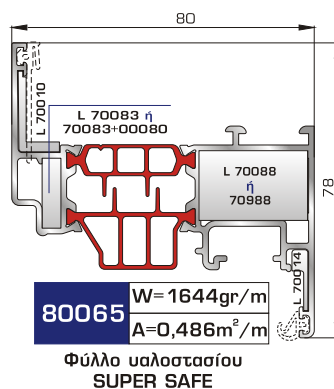

UNIVERSAL CHAMBER

ΜΕ ΠΟΛΥΑΜΙΔΙΟ 34χιλ.

ΚΑΣΕΣ

ΦΥΛΛΑ & ΠΡΟΣΘΕΤΟ (ΜΠΙΝΙ) SUPER SAFE

ΦΥΛΛΟ & ΠΡΟΣΘΕΤΟ (ΜΠΙΝΙ) UNIVERSAL CHAMBER

ΠΟΡΤΕΣ ΕΙΣΟΔΟΥ

80885 W=1986gr/m
A=0,493m²/m

Φύλλο πόρτας εισόδου
ανοιγόμενης μέσα

77025 W=478gr/m
A=0,170m²/m

Νεροσταλάκτης ανοιγόμενης
μέσα πόρτας εισόδου

80865 W=1981gr/m
A=0,497m²/m

Φύλλο πόρτας εισόδου
ανοιγόμενης έξω

46865 W=391gr/m
A=0,166m²/m

Νεροσταλάκτης ανοιγόμενης
έξω πόρτας εισόδου