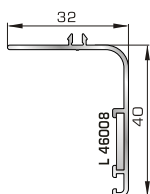

46125 W=271gr/m
A=0,176m²/m

Αρμοκάλυπτρο επίπεδο
βιδωτό 40mm