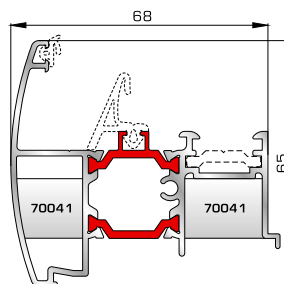

**ΦΥΛΛΟ & ΠΡΟΣΘΕΤΟ (ΜΠΙΝΙ) UNIVERSAL CHAMBER**

**70915** W=1512gr/m  
A=0,446m<sup>2</sup>/m

Φύλλο υαλοστασίου UNIVERSAL CHAMBER

**70932** W=1444gr/m  
A=0,430m<sup>2</sup>/m

Μπινί UNIVERSAL CHAMBER δίφυλλο υαλοστασίου & δίφυλλης πόρτας εισόδου

## ΠΟΡΤΕΣ ΕΙΣΟΔΟΥ

**70895** W=1858gr/m  
A=0,486m<sup>2</sup>/m

Φύλλο πόρτας εισόδου ανοιγόμενης μέσα

**77025** W=478gr/m  
A=0,170m<sup>2</sup>/m

Νεροσταλάκτης ανοιγόμενης μέσα πόρτας εισόδου

**70875** W=1908gr/m  
A=0,492m<sup>2</sup>/m