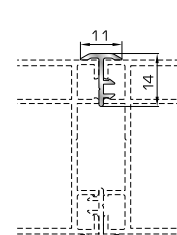

Μεγάλο ταφ φύλλου  
(για φύλλα 70895, 70875)

**72375** W=1824gr/m  
A=0,683m<sup>2</sup>/m

Κάθετο ταφ κάσας Rondo

**72385** W=1866gr/m  
A=0,645m<sup>2</sup>/m

Οριζόντιο ταφ κάσας Rondo

**ΑΡΜΟΚΑΛΥΠΤΡΑ (ΠΕΡΒΑΣΙΑ, ΜΠΑΣΚΙΑ)**

**46125** W=271gr/m  
A=0,176m<sup>2</sup>/m

Αρμοκάλυπτρο επίπεδο βιδωτό 40mm

**46925** W=371gr/m  
A=0,223m<sup>2</sup>/m

Αρμοκάλυπτρο πομπέ βιδωτό 50mm

**39125** W=493gr/m  
A=0,248m<sup>2</sup>/m

Αρμοκάλυπτρο σπαστό βιδωτό 50mm