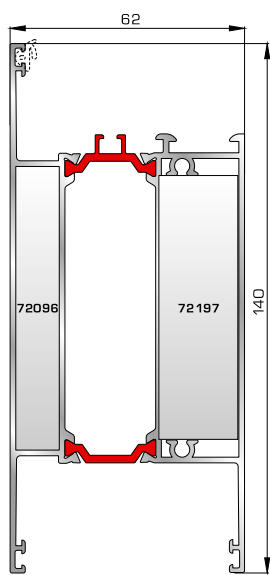

## ΠΟΡΤΕΣ ΕΙΣΟΔΟΥ

**70895** W=1858gr/m  
A=0,486m<sup>2</sup>/m

Φύλλο πόρτας εισόδου ανοιγόμενης μέσα

**77025** W=478gr/m  
A=0,170m<sup>2</sup>/m

Νεροσταλάκτης ανοιγόμενης μέσα πόρτας εισόδου

**70875** W=1908gr/m  
A=0,492m<sup>2</sup>/m

Φύλλο πόρτας εισόδου ανοιγόμενης έξω

**46865** W=391gr/m  
A=0,166m<sup>2</sup>/m

Νεροσταλάκτης ανοιγόμενης έξω πόρτας εισόδου

**70745** W=812gr/m  
A=0,190m<sup>2</sup>/m

Κατωκάσι πόρτας εισόδου

**70755** W=214gr/m  
A=0,137m<sup>2</sup>/m

## ΤΑΜΠΛΑΔΕΣ & ΠΡΟΦΙΛ ΕΠΙΚΑΛΥΨΗΣ ΤΑΜΠΛΑΔΩΝ

**72325** W=2491gr/m  
A=0,621m<sup>2</sup>/m

Ταμπλάς κάσας

**72355** W=2489gr/m  
A=0,594m<sup>2</sup>/m

Ταμπλάς φύλλου  
(για φύλλα 70895, 70875)

**72275** W=156gr/m  
A=0,095m<sup>2</sup>/m