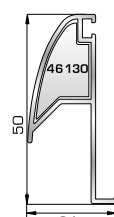

**70042** W=1332gr/m  
A=0,433m<sup>2</sup>/m

Πομπέ μπινί UNIVERSAL CHAMBER δίφυλλο υαλοστασίου & δίφυλλης πόρτας εισόδου

**45155** W=150gr/m  
A=0,047m<sup>2</sup>/m

Λαμάκι μηχανισμού UNIVERSAL CHAMBER

## ΠΟΡΤΕΣ ΕΙΣΟΔΟΥ

**70895** W=1858gr/m  
A=0,486m<sup>2</sup>/m

Φύλλο πόρτας εισόδου ανοιγόμενης μέσα

**77025** W=478gr/m  
A=0,170m<sup>2</sup>/m

Νεροσταλάκτης ανοιγόμενης μέσα πόρτας εισόδου

**70875** W=1908gr/m  
A=0,492m<sup>2</sup>/m

Φύλλο πόρτας εισόδου ανοιγόμενης έξω

**46865** W=391gr/m  
A=0,166m<sup>2</sup>/m

Νεροσταλάκτης ανοιγόμενης έξω πόρτας εισόδου

**70745** W=812gr/m  
A=0,190m<sup>2</sup>/m

Κατωκάσι πόρτας εισόδου

**70755** W=214gr/m  
A=0,137m<sup>2</sup>/m

## ΤΑΜΠΛΑΔΕΣ & ΠΡΟΦΙΛ ΕΠΙΚΑΛΥΨΗΣ ΤΑΜΠΛΑΔΩΝ

**72325** W=2491gr/m  
A=0,621m<sup>2</sup>/m

Ταμπλάς κάσας

**72355** W=2489gr/m  
A=0,594m<sup>2</sup>/m

Ταμπλάς φύλλου  
(για φύλλα 70895, 70875)

**72275** W=156gr/m  
A=0,095m<sup>2</sup>/m