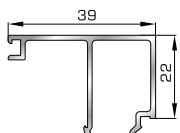

## ΚΟΥΜΠΙΑ (ΠΗΧΑΚΙΑ) ΟΡΘΟΓΩΝΙΑ

**42475** W=255gr/m  
A=0,152m<sup>2</sup>/m

Ορθογώνιο κουμπί 11,5mm

**42485** W=259gr/m  
A=0,154m<sup>2</sup>/m

Ορθογώνιο κουμπί 14mm

**42525** W=267gr/m  
A=0,157m<sup>2</sup>/m

Ορθογώνιο κουμπί 18mm

**50145** W=281gr/m  
A=0,166m<sup>2</sup>/m

Ορθογώνιο κουμπί 22mm

**50155** W=311gr/m  
A=0,181m<sup>2</sup>/m

Ορθογώνιο κουμπί 26mm

**72515** W=321gr/m  
A=0,188m<sup>2</sup>/m

Ορθογώνιο κουμπί 29mm

**72525** W=332gr/m  
A=0,194m<sup>2</sup>/m

Ορθογώνιο κουμπί 32mm

**72535** W=343gr/m  
A=0,200m<sup>2</sup>/m

Ορθογώνιο κουμπί 35mm

**72545** W=357gr/m  
A=0,208m<sup>2</sup>/m

Ορθογώνιο κουμπί 39mm

**72555** W=364gr/m  
A=0,212m<sup>2</sup>/m