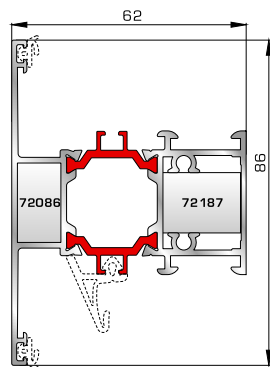

## ΤΑΜΠΛΑΔΕΣ & ΠΡΟΦΙΛ ΕΠΙΚΑΛΥΨΗΣ ΤΑΜΠΛΑΔΩΝ

**72325** W=2491gr/m  
A=0,621m<sup>2</sup>/m

Ταμπλάς κάσας

**72355** W=2489gr/m  
A=0,594m<sup>2</sup>/m

Ταμπλάς φύλλου  
(για φύλλα 70895, 70875)

**72275** W=156gr/m  
A=0,095m<sup>2</sup>/m

Προφίλ επικάλυψης  
(για ταμπλάδες 72325, 72355)

**ΤΑΦ**

**70025** W=1555gr/m  
A=0,494m<sup>2</sup>/m

Ταφ κάσας

**72455** W=1551gr/m  
A=0,447m<sup>2</sup>/m

Ταφ φύλλου 62mm  
(για φύλλα 70895, 70875)

**72475** W=1455gr/m  
A=0,428m<sup>2</sup>/m

Ταφ φύλλου 57,5mm  
(για φύλλα 70915, 70965)

**72485** W=1536gr/m  
A=0,448m<sup>2</sup>/m

Ταφ φύλλου 67,5mm  
(για φύλλο 70975)

**72315** W=2427gr/m  
A=0,602m<sup>2</sup>/m

Μεγάλο ταφ κάσας

**72365** W=2338gr/m  
A=0,523m<sup>2</sup>/m