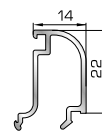

Πομπέ κουμπί 28mm με κλίπς

**67085** W=362gr/m  
A=0,132m<sup>2</sup>/m

Πομπέ κουμπί 32mm με κλίπς

**67095** W=374gr/m  
A=0,140m<sup>2</sup>/m

Πομπέ κουμπί 35mm με κλίπς

**72575** W=247gr/m  
A=0,147m<sup>2</sup>/m