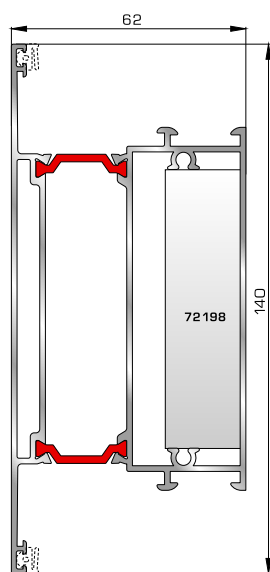

Ταφ φύλλου 57,5mm  
(για φύλλα 70915, 70965)

**72485** W=1536gr/m  
A=0,448m<sup>2</sup>/m

Ταφ φύλλου 67,5mm  
(για φύλλο 70975)

**72315** W=2427gr/m  
A=0,602m<sup>2</sup>/m

Μεγάλο ταφ κάσας

**72365** W=2338gr/m  
A=0,523m<sup>2</sup>/m

Μεγάλο ταφ φύλλου  
(για φύλλα 70895, 70875)

**72375** W=1824gr/m  
A=0,683m<sup>2</sup>/m

Κάθετο ταφ κάσας Rondo

**72385** W=1866gr/m  
A=0,645m<sup>2</sup>/m

Οριζόντιο ταφ κάσας Rondo

**ΑΡΜΟΚΑΛΥΠΤΡΑ (ΠΕΡΒΑΣΙΑ, ΜΠΑΣΚΙΑ)**