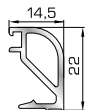

ΚΟΥΜΠΙΑ (ΠΗΧΑΚΙΑ) ΠΟΜΠΕ

45805 W=257gr/m
A=0,091m²/m

Πομπέ κουμπί 14,5mm με κλίπς