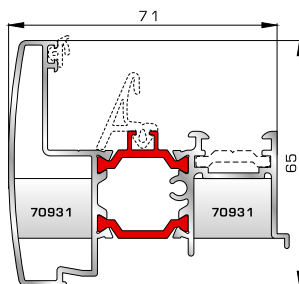

ΑΝΟΙΓΟ-ΑΝΑΚΛΙΝΟΜΕΝΑ

**THERMO**  
**7800 ΘΕΡΜΟΠΥΛΕΣ**  
**UNIVERSAL CHAMBER**

ΜΕ ΠΟΛΥΑΜΙΔΙΟ 24χιλ.

**ΚΑΣΕΣ**

**70905** W=1497gr/m  
A=0,399m<sup>2</sup>/m

Τοξωτή κάσα 71mm

**70395** W=1693gr/m  
A=0,644m<sup>2</sup>/m

Rondo κάσα 107mm

**72735** W=1344gr/m  
A=0,367m<sup>2</sup>/m

Προφίλ αλλαγής κάσας ανοιγόμενης έξω πόρτας εισόδου (για κάσες 70905, 70395)

**70055** W=2523gr/m  
A=1,235m<sup>2</sup>/m

Ενιαία θερμομονωτική κάσα 180mm (για φύλλο παντζουριού 46985)

**ΦΥΛΛΟ & ΠΡΟΣΘΕΤΟ (ΜΠΙΝΙ) UNIVERSAL CHAMBER**

**70915** W=1512gr/m  
A=0,446m<sup>2</sup>/m

Φύλλο υαλοστασίου UNIVERSAL CHAMBER

**70932** W=1444gr/m  
A=0,430m<sup>2</sup>/m

Μπινί UNIVERSAL CHAMBER δίφυλλο υαλοστασίου & δίφυλλης πόρτας εισόδου