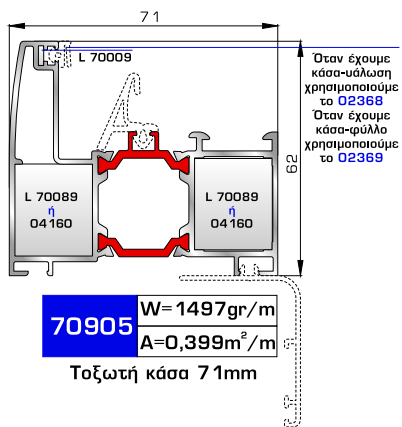

ΑΝΟΙΓΟ-ΑΝΑΚΛΙΝΟΜΕΝΑ

**THERMO**  
**7800 ΘΕΡΜΟΠΥΛΕΣ**  
**UNIVERSAL CHAMBER**

ΜΕ ΠΟΛΥΑΜΙΔΙΟ 24χιλ.

**ΚΑΣΕΣ**

**70905** W=1497gr/m  
A=0,399m<sup>2</sup>/m

Τοξωτή κάσα 71mm

**70395** W=1693gr/m  
A=0,644m<sup>2</sup>/m

Rondo κάσα 107mm

**72735** W=1344gr/m  
A=0,367m<sup>2</sup>/m

Προφίλ αλλαγής κάσας ανοιγόμενης έξω πόρτας εισόδου (για κάσες 70905, 70395)

**70055** W=2523gr/m  
A=1,235m<sup>2</sup>/m

Ενιαία θερμομονωτική κάσα 180mm (για φύλλο παντζουριού 46985)