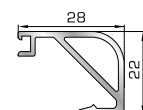

Πομπέ κουμπί 20mm με κλίπς

**56445** W=319gr/m  
A=0,109m<sup>2</sup>/m

Πομπέ κουμπί 22mm με κλίπς

**56245** W=330gr/m  
A=0,117m<sup>2</sup>/m

Πομπέ κουμπί 24,5mm με κλίπς

**56246** W=344gr/m  
A=0,124m<sup>2</sup>/m