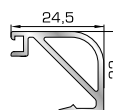

56245 W=330gr/m
A=0,117m²/m

Πομπέ κουμπί 24,5mm με κλίπς