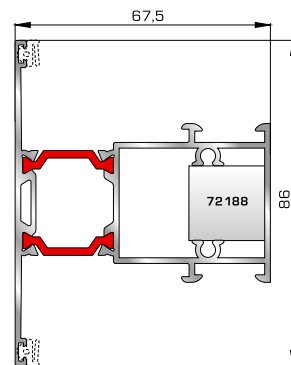

## ΤΑΜΠΛΑΔΕΣ & ΠΡΟΦΙΛ ΕΠΙΚΑΛΥΨΗΣ ΤΑΜΠΛΑΔΩΝ

**72325** W=2491gr/m  
A=0,621m<sup>2</sup>/m

Ταμπλάς κάσας

**72355** W=2489gr/m  
A=0,594m<sup>2</sup>/m

Ταμπλάς φύλλου  
(για φύλλα 70895, 70875)

**72275** W=156gr/m  
A=0,095m<sup>2</sup>/m

Προφίλ επικάλυψης  
(για ταμπλάδες 72325, 72355)

**ΤΑΦ**

**70025** W=1555gr/m  
A=0,494m<sup>2</sup>/m

Ταφ κάσας

**72455** W=1551gr/m  
A=0,447m<sup>2</sup>/m

Ταφ φύλλου 62mm  
(για φύλλα 70895, 70875)

**72475** W=1455gr/m  
A=0,428m<sup>2</sup>/m

Ταφ φύλλου 57,5mm  
(για φύλλα 70915, 70965)

**72485** W=1536gr/m  
A=0,448m<sup>2</sup>/m

Ταφ φύλλου 67,5mm  
(για φύλλο 70975)

**72315** W=2427gr/m  
A=0,602m<sup>2</sup>/m

Μεγάλο ταφ κάσας

**72365** W=2338gr/m  
A=0,523m<sup>2</sup>/m

Μεγάλο ταφ φύλλου  
(για φύλλα 70895, 70875)

**72375** W=1824gr/m  
A=0,683m<sup>2</sup>/m

Κάθετο ταφ κάσας Rondo

**72385** W=1866gr/m  
A=0,645m<sup>2</sup>/m

Οριζόντιο ταφ κάσας Rondo

**ΑΡΜΟΚΑΛΥΠΤΡΑ (ΠΕΡΒΑΣΙΑ, ΜΠΑΣΚΙΑ)**