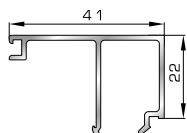

Ορθογώνιο κουμπί 18mm

**50145** W=281gr/m  
A=0,166m<sup>2</sup>/m

Ορθογώνιο κουμπί 22mm

**50155** W=311gr/m  
A=0,181m<sup>2</sup>/m

Ορθογώνιο κουμπί 26mm

**72515** W=321gr/m  
A=0,188m<sup>2</sup>/m

Ορθογώνιο κουμπί 29mm

**72525** W=332gr/m  
A=0,194m<sup>2</sup>/m

Ορθογώνιο κουμπί 32mm

**72535** W=343gr/m  
A=0,200m<sup>2</sup>/m

Ορθογώνιο κουμπί 35mm

**72545** W=357gr/m  
A=0,208m<sup>2</sup>/m

Ορθογώνιο κουμπί 39mm

**72555** W=364gr/m  
A=0,212m<sup>2</sup>/m