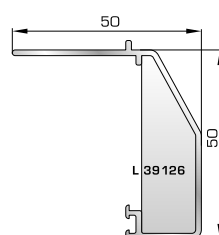

Ταφ φύλλου 57,5mm  
(για φύλλα 70915, 70965)

**72485** W=1536gr/m  
A=0,448m<sup>2</sup>/m

Ταφ φύλλου 67,5mm  
(για φύλλο 70975)

**72315** W=2427gr/m  
A=0,602m<sup>2</sup>/m

Μεγάλο ταφ κάσας

**72365** W=2338gr/m  
A=0,523m<sup>2</sup>/m

Μεγάλο ταφ φύλλου  
(για φύλλα 70895, 70875)

**72375** W=1824gr/m  
A=0,683m<sup>2</sup>/m

Κάθετο ταφ κάσας Rondo

**72385** W=1866gr/m  
A=0,645m<sup>2</sup>/m

Οριζόντιο ταφ κάσας Rondo

**ΑΡΜΟΚΑΛΥΠΤΡΑ (ΠΕΡΒΑΣΙΑ, ΜΠΑΣΚΙΑ)**

**46125** W=271gr/m  
A=0,176m<sup>2</sup>/m

Αρμοκάλυπτρο επίπεδο βιδωτό 40mm

**46925** W=371gr/m  
A=0,223m<sup>2</sup>/m

Αρμοκάλυπτρο πομπέ βιδωτό 50mm

**39125** W=493gr/m  
A=0,248m<sup>2</sup>/m

Αρμοκάλυπτρο σπαστό βιδωτό 50mm