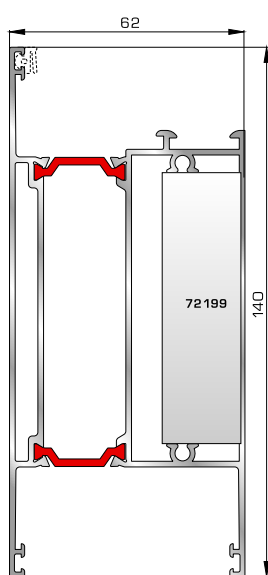

## ΠΟΡΤΕΣ ΕΙΣΟΔΟΥ

**70895** W=1858gr/m  
A=0,486m<sup>2</sup>/m

Φύλλο πόρτας εισόδου ανοιγόμενης μέσα

**77025** W=478gr/m  
A=0,170m<sup>2</sup>/m

Νεροσταλάκτης ανοιγόμενης μέσα πόρτας εισόδου

**70875** W=1908gr/m  
A=0,492m<sup>2</sup>/m

Φύλλο πόρτας εισόδου ανοιγόμενης έξω

**46865** W=391gr/m  
A=0,166m<sup>2</sup>/m

Νεροσταλάκτης ανοιγόμενης έξω πόρτας εισόδου

**70745** W=812gr/m  
A=0,190m<sup>2</sup>/m

Κατωκάσι πόρτας εισόδου

**70755** W=214gr/m  
A=0,137m<sup>2</sup>/m

## ΤΑΜΠΛΑΔΕΣ & ΠΡΟΦΙΛ ΕΠΙΚΑΛΥΨΗΣ ΤΑΜΠΛΑΔΩΝ

**72325** W=2491gr/m  
A=0,621m<sup>2</sup>/m

Ταμπλάς κάσας

**72355** W=2489gr/m  
A=0,594m<sup>2</sup>/m

Ταμπλάς φύλλου  
(για φύλλα 70895, 70875)

**72275** W=156gr/m  
A=0,095m<sup>2</sup>/m