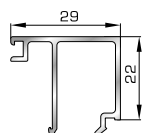

## ΚΟΥΜΠΙΑ (ΠΗΧΑΚΙΑ) ΟΡΘΟΓΩΝΙΑ

**42475** W=255gr/m  
A=0,152m<sup>2</sup>/m

Ορθογώνιο κουμπί 11,5mm

**42485** W=259gr/m  
A=0,154m<sup>2</sup>/m

Ορθογώνιο κουμπί 14mm

**42525** W=267gr/m  
A=0,157m<sup>2</sup>/m

Ορθογώνιο κουμπί 18mm

**50145** W=281gr/m  
A=0,166m<sup>2</sup>/m

Ορθογώνιο κουμπί 22mm

**50155** W=311gr/m  
A=0,181m<sup>2</sup>/m

Ορθογώνιο κουμπί 26mm

**72515** W=321gr/m  
A=0,188m<sup>2</sup>/m

Ορθογώνιο κουμπί 29mm