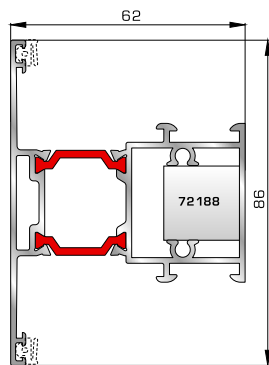

## ΤΑΜΠΛΑΔΕΣ & ΠΡΟΦΙΛ ΕΠΙΚΑΛΥΨΗΣ ΤΑΜΠΛΑΔΩΝ

**72325** W=2491gr/m  
A=0,621m<sup>2</sup>/m

Ταμπλάς κάσας

**72355** W=2489gr/m  
A=0,594m<sup>2</sup>/m

Ταμπλάς φύλλου  
(για φύλλα 70895, 70875)

**72275** W=156gr/m  
A=0,095m<sup>2</sup>/m

Προφίλ επικάλυψης  
(για ταμπλάδες 72325, 72355)

**ΤΑΦ**

**70025** W=1555gr/m  
A=0,494m<sup>2</sup>/m

Ταφ κάσας

**72455** W=1551gr/m  
A=0,447m<sup>2</sup>/m

Ταφ φύλλου 62mm  
(για φύλλα 70895, 70875)

**72475** W=1455gr/m  
A=0,428m<sup>2</sup>/m

Ταφ φύλλου 57,5mm  
(για φύλλα 70915, 70965)

**72485** W=1536gr/m  
A=0,448m<sup>2</sup>/m

Ταφ φύλλου 67,5mm  
(για φύλλο 70975)

**72315** W=2427gr/m  
A=0,602m<sup>2</sup>/m

Μεγάλο ταφ κάσας

**72365** W=2338gr/m  
A=0,523m<sup>2</sup>/m