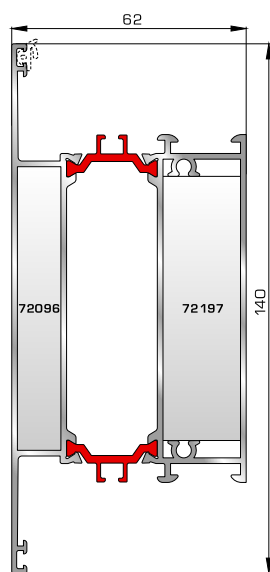

## ΤΑΜΠΛΑΔΕΣ & ΠΡΟΦΙΛ ΕΠΙΚΑΛΥΨΗΣ ΤΑΜΠΛΑΔΩΝ

**72325** W=2491gr/m  
A=0,621m<sup>2</sup>/m

Ταμπλάς κάσας

**72355** W=2489gr/m  
A=0,594m<sup>2</sup>/m

Ταμπλάς φύλλου  
(για φύλλα 70895, 70875)

**72275** W=156gr/m  
A=0,095m<sup>2</sup>/m

Προφίλ επικάλυψης  
(για ταμπλάδες 72325, 72355)

**ΤΑΦ**

**70025** W=1555gr/m  
A=0,494m<sup>2</sup>/m

Ταφ κάσας

**72455** W=1551gr/m  
A=0,447m<sup>2</sup>/m

Ταφ φύλλου 62mm  
(για φύλλα 70895, 70875)

**72475** W=1455gr/m  
A=0,428m<sup>2</sup>/m

Ταφ φύλλου 57,5mm  
(για φύλλα 70915, 70965)

**72485** W=1536gr/m  
A=0,448m<sup>2</sup>/m

Ταφ φύλλου 67,5mm  
(για φύλλο 70975)

**72315** W=2427gr/m  
A=0,602m<sup>2</sup>/m

Μεγάλο ταφ κάσας

**72365** W=2338gr/m  
A=0,523m<sup>2</sup>/m

Μεγάλο ταφ φύλλου  
(για φύλλα 70895, 70875)

**72375** W=1824gr/m  
A=0,683m<sup>2</sup>/m

Κάθετο ταφ κάσας Rondo

**72385** W=1866gr/m  
A=0,645m<sup>2</sup>/m

Οριζόντιο ταφ κάσας Rondo

**ΑΡΜΟΚΑΛΥΠΤΡΑ (ΠΕΡΒΑΣΙΑ, ΜΠΑΣΚΙΑ)**