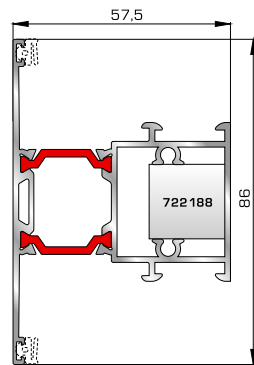

## ΤΑΜΠΛΑΔΕΣ & ΠΡΟΦΙΛ ΕΠΙΚΑΛΥΨΗΣ ΤΑΜΠΛΑΔΩΝ

**72325** W=2491gr/m  
A=0,621m<sup>2</sup>/m

Ταμπλάς κάσας

**72355** W=2489gr/m  
A=0,594m<sup>2</sup>/m

Ταμπλάς φύλλου  
(για φύλλα 70895, 70875)

**72275** W=156gr/m  
A=0,095m<sup>2</sup>/m

Προφίλ επικάλυψης  
(για ταμπλάδες 72325, 72355)

**ΤΑΦ**

**70025** W=1555gr/m  
A=0,494m<sup>2</sup>/m

Ταφ κάσας

**72455** W=1551gr/m  
A=0,447m<sup>2</sup>/m

Ταφ φύλλου 62mm  
(για φύλλα 70895, 70875)

**72475** W=1455gr/m  
A=0,428m<sup>2</sup>/m

Ταφ φύλλου 57,5mm  
(για φύλλα 70915, 70965)

**72485** W=1536gr/m  
A=0,448m<sup>2</sup>/m

Ταφ φύλλου 67,5mm  
(για φύλλο 70975)

**72315** W=2427gr/m  
A=0,602m<sup>2</sup>/m

Μεγάλο ταφ κάσας

**72365** W=2338gr/m  
A=0,523m<sup>2</sup>/m

Μεγάλο ταφ φύλλου  
(για φύλλα 70895, 70875)

**72375** W=1824gr/m  
A=0,683m<sup>2</sup>/m

Κάθετο ταφ κάσας Rondo

**72385** W=1866gr/m  
A=0,645m<sup>2</sup>/m

Οριζόντιο ταφ κάσας Rondo

**ΑΡΜΟΚΑΛΥΠΤΡΑ (ΠΕΡΒΑΣΙΑ, ΜΠΑΣΚΙΑ)**