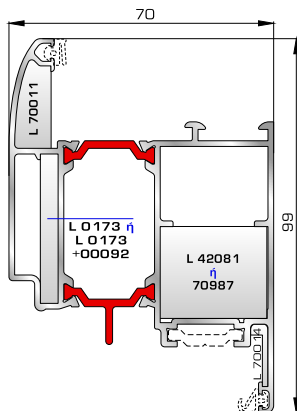

**ΦΥΛΛΟ & ΠΡΟΣΘΕΤΟ (ΜΠΙΝΙ) UNIVERSAL CHAMBER**

**70915** W=1512gr/m  
A=0,446m<sup>2</sup>/m

Φύλλο υαλοστασίου UNIVERSAL CHAMBER

**70932** W=1444gr/m  
A=0,430m<sup>2</sup>/m

Μπινί UNIVERSAL CHAMBER δίφυλλο υαλοστασίου & δίφυλλης πόρτας εισόδου

**70042** W=1332gr/m  
A=0,433m<sup>2</sup>/m

Πομπέ μπινί UNIVERSAL CHAMBER δίφυλλο υαλοστασίου & δίφυλλης πόρτας εισόδου

**45155** W=150gr/m  
A=0,047m<sup>2</sup>/m

Λαμάκι μηχανισμού UNIVERSAL CHAMBER

## ΠΟΡΤΕΣ ΕΙΣΟΔΟΥ

**70895** W=1858gr/m  
A=0,486m<sup>2</sup>/m

Φύλλο πόρτας εισόδου ανοιγόμενης μέσα

**77025** W=478gr/m  
A=0,170m<sup>2</sup>/m

Νεροσταλάκτης ανοιγόμενης μέσα πόρτας εισόδου

**70875** W=1908gr/m  
A=0,492m<sup>2</sup>/m