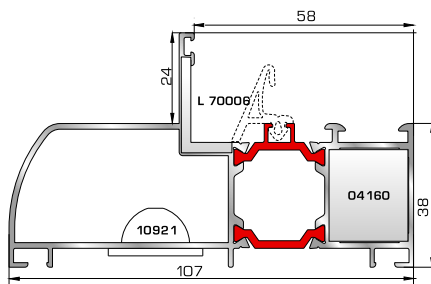

ΑΝΟΙΓΟ-ΑΝΑΚΛΙΝΟΜΕΝΑ

**THERMO**  
**7800 ΘΕΡΜΟΠΥΛΕΣ**  
**UNIVERSAL CHAMBER**

ΜΕ ΠΟΛΥΑΜΙΔΙΟ 24χιλ.

**ΚΑΣΕΣ**

**70905** W=1497gr/m  
A=0,399m<sup>2</sup>/m

Τοξωτή κάσα 71mm

**70395** W=1693gr/m  
A=0,644m<sup>2</sup>/m

Rondo κάσα 107mm

**72735** W=1344gr/m  
A=0,367m<sup>2</sup>/m

Προφίλ αλλαγής κάσας ανοιγόμενης έξω πόρτας εισόδου (για κάσες 70905, 70395)

**70055** W=2523gr/m  
A=1,235m<sup>2</sup>/m

Ενιαία θερμομονωτική κάσα 180mm (για φύλλο παντζουριού 46985)