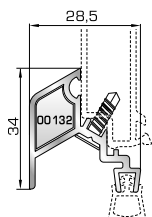

**ΦΥΛΛΟ & ΠΡΟΣΘΕΤΟ (ΜΠΙΝΙ) UNIVERSAL CHAMBER**

**70915** W=1512gr/m  
A=0,446m<sup>2</sup>/m

Φύλλο υαλοστασίου UNIVERSAL CHAMBER

**70932** W=1444gr/m  
A=0,430m<sup>2</sup>/m

Μπινί UNIVERSAL CHAMBER δίφυλλο υαλοστασίου & δίφυλλης πόρτας εισόδου

**70042** W=1332gr/m  
A=0,433m<sup>2</sup>/m

Πομπέ μπινί UNIVERSAL CHAMBER δίφυλλο υαλοστασίου & δίφυλλης πόρτας εισόδου

**45155** W=150gr/m  
A=0,047m<sup>2</sup>/m

Λαμάκι μηχανισμού UNIVERSAL CHAMBER

## ΠΟΡΤΕΣ ΕΙΣΟΔΟΥ

**70895** W=1858gr/m  
A=0,486m<sup>2</sup>/m

Φύλλο πόρτας εισόδου ανοιγόμενης μέσα

**77025** W=478gr/m  
A=0,170m<sup>2</sup>/m

Νεροσταλάκτης ανοιγόμενης μέσα πόρτας εισόδου

**70875** W=1908gr/m  
A=0,492m<sup>2</sup>/m