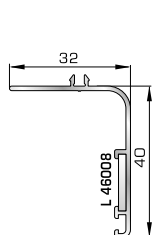

Ταφ φύλλου 57,5mm  
(για φύλλα 70915, 70965)

**72485** W=1536gr/m  
A=0,448m<sup>2</sup>/m

Ταφ φύλλου 67,5mm  
(για φύλλο 70975)

**72315** W=2427gr/m  
A=0,602m<sup>2</sup>/m

Μεγάλο ταφ κάσας

**72365** W=2338gr/m  
A=0,523m<sup>2</sup>/m

Μεγάλο ταφ φύλλου  
(για φύλλα 70895, 70875)

**72375** W=1824gr/m  
A=0,683m<sup>2</sup>/m

Κάθετο ταφ κάσας Rondo

**72385** W=1866gr/m  
A=0,645m<sup>2</sup>/m

Οριζόντιο ταφ κάσας Rondo

**ΑΡΜΟΚΑΛΥΠΤΡΑ (ΠΕΡΒΑΣΙΑ, ΜΠΑΣΚΙΑ)**

**46125** W=271gr/m  
A=0,176m<sup>2</sup>/m

Αρμοκάλυπτρο επίπεδο βιδωτό 40mm

**46925** W=371gr/m  
A=0,223m<sup>2</sup>/m

Αρμοκάλυπτρο πομπέ βιδωτό 50mm

**39125** W=493gr/m  
A=0,248m<sup>2</sup>/m

Αρμοκάλυπτρο σπαστό βιδωτό 50mm