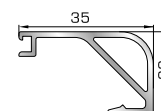

67095 W=374gr/m
A=0,140m²/m

Πομπέ κουμπί 35mm με κλίπς