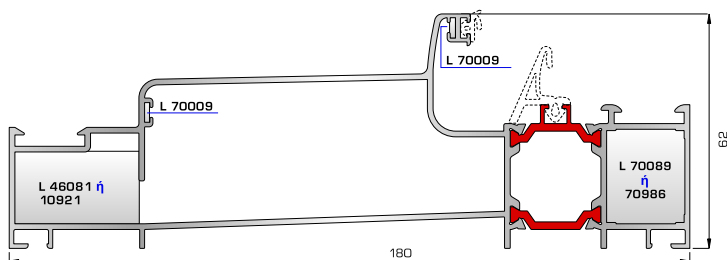

ΑΝΟΙΓΟ-ΑΝΑΚΛΙΝΟΜΕΝΑ

**THERMO**  
**7800 ΘΕΡΜΟΠΥΛΕΣ**  
**UNIVERSAL CHAMBER**

ΜΕ ΠΟΛΥΑΜΙΔΙΟ 24χιλ.

**ΚΑΣΕΣ**

**70905** W=1497gr/m  
A=0,399m<sup>2</sup>/m

Τοξωτή κάσα 71mm

**70395** W=1693gr/m  
A=0,644m<sup>2</sup>/m

Rondo κάσα 107mm

**72735** W=1344gr/m  
A=0,367m<sup>2</sup>/m

Προφίλ αλλαγής κάσας ανοιγόμενης έξω πόρτας εισόδου (για κάσες 70905, 70395)

**70055** W=2523gr/m  
A=1,235m<sup>2</sup>/m

Ενιαία θερμομονωτική κάσα 180mm (για φύλλο παντζουριού 46985)