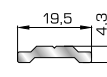

45155 W=150gr/m
A=0,047m²/m

Λαμάκι μηχανισμού UNIVERSAL CHAMBER