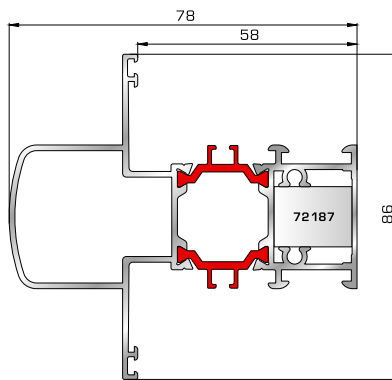

Ταφ φύλλου 57,5mm  
(για φύλλα 70915, 70965)

**72485** W=1536gr/m  
A=0,448m<sup>2</sup>/m

Ταφ φύλλου 67,5mm  
(για φύλλο 70975)

**72315** W=2427gr/m  
A=0,602m<sup>2</sup>/m

Μεγάλο ταφ κάσας

**72365** W=2338gr/m  
A=0,523m<sup>2</sup>/m

Μεγάλο ταφ φύλλου  
(για φύλλα 70895, 70875)

**72375** W=1824gr/m  
A=0,683m<sup>2</sup>/m

Κάθετο ταφ κάσας Rondo

**72385** W=1866gr/m  
A=0,645m<sup>2</sup>/m

Οριζόντιο ταφ κάσας Rondo

**ΑΡΜΟΚΑΛΥΠΤΡΑ (ΠΕΡΒΑΣΙΑ, ΜΠΑΣΚΙΑ)**