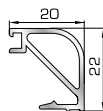

## ΚΟΥΜΠΙΑ (ΠΗΧΑΚΙΑ) ΠΟΜΠΕ

**45805** W=257gr/m  
A=0,091m<sup>2</sup>/m

Πομπέ κουμπί 14,5mm με κλίπς

**56435** W=280gr/m  
A=0,097m<sup>2</sup>/m

Πομπέ κουμπί 18mm με κλίπς

**45825** W=282gr/m  
A=0,105m<sup>2</sup>/m