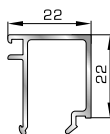

## ΚΟΥΜΠΙΑ (ΠΗΧΑΚΙΑ) ΟΡΘΟΓΩΝΙΑ

**42475** W=255gr/m  
A=0,152m<sup>2</sup>/m

Ορθογώνιο κουμπί 11,5mm

**42485** W=259gr/m  
A=0,154m<sup>2</sup>/m

Ορθογώνιο κουμπί 14mm

**42525** W=267gr/m  
A=0,157m<sup>2</sup>/m

Ορθογώνιο κουμπί 18mm

**50145** W=281gr/m  
A=0,166m<sup>2</sup>/m

Ορθογώνιο κουμπί 22mm

**50155** W=311gr/m  
A=0,181m<sup>2</sup>/m

Ορθογώνιο κουμπί 26mm

**72515** W=321gr/m  
A=0,188m<sup>2</sup>/m

Ορθογώνιο κουμπί 29mm