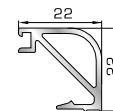

56445 W=319gr/m
A=0,109m²/m

Πομπέ κουμπί 22mm με κλίπς