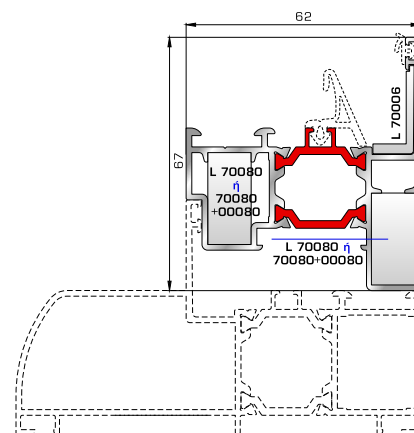

ΑΝΟΙΓΟ-ΑΝΑΚΛΙΝΟΜΕΝΑ

**THERMO**  
**7800 ΘΕΡΜΟΠΥΛΕΣ**  
**UNIVERSAL CHAMBER**

ΜΕ ΠΟΛΥΑΜΙΔΙΟ 24χιλ.

**ΚΑΣΕΣ**

**70905** W=1497gr/m  
A=0,399m<sup>2</sup>/m

Τοξωτή κάσα 71mm

**70395** W=1693gr/m  
A=0,644m<sup>2</sup>/m

Rondo κάσα 107mm

**72735** W=1344gr/m  
A=0,367m<sup>2</sup>/m

Προφίλ αλλαγής κάσας ανοιγόμενης έξω πόρτας εισόδου (για κάσες 70905, 70395)

**70055** W=2523gr/m  
A=1,235m<sup>2</sup>/m

Ενιαία θερμομονωτική κάσα 180mm (για φύλλο παντζουριού 46985)