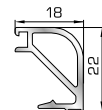

56435 W=280gr/m
A=0,097m²/m

Πομπέ κουμπί 18mm με κλίπς