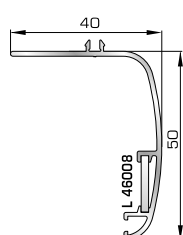

Ταφ φύλλου 57,5mm  
(για φύλλα 70915, 70965)

**72485** W=1536gr/m  
A=0,448m<sup>2</sup>/m

Ταφ φύλλου 67,5mm  
(για φύλλο 70975)

**72315** W=2427gr/m  
A=0,602m<sup>2</sup>/m

Μεγάλο ταφ κάσας

**72365** W=2338gr/m  
A=0,523m<sup>2</sup>/m

Μεγάλο ταφ φύλλου  
(για φύλλα 70895, 70875)

**72375** W=1824gr/m  
A=0,683m<sup>2</sup>/m

Κάθετο ταφ κάσας Rondo

**72385** W=1866gr/m  
A=0,645m<sup>2</sup>/m

Οριζόντιο ταφ κάσας Rondo

**ΑΡΜΟΚΑΛΥΠΤΡΑ (ΠΕΡΒΑΣΙΑ, ΜΠΑΣΚΙΑ)**

**46125** W=271gr/m  
A=0,176m<sup>2</sup>/m

Αρμοκάλυπτρο επίπεδο βιδωτό 40mm

**46925** W=371gr/m  
A=0,223m<sup>2</sup>/m

Αρμοκάλυπτρο πομπέ βιδωτό 50mm

**39125** W=493gr/m  
A=0,248m<sup>2</sup>/m

Αρμοκάλυπτρο σπαστό βιδωτό 50mm