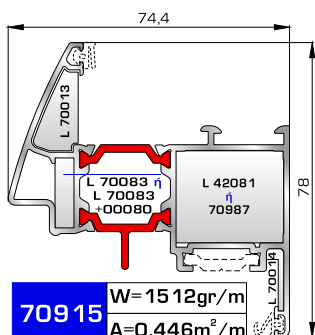

ΦΥΛΛΟ & ΠΡΟΣΘΕΤΟ (ΜΠΙΝΙ) UNIVERSAL CHAMBER

70915 W=1512gr/m
A=0,446m²/m

Φύλλο υαλοστασίου UNIVERSAL CHAMBER