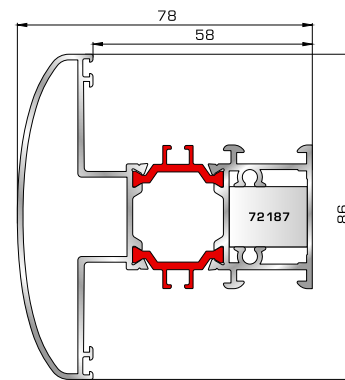

Προφίλ επικάλυψης  
(για ταμπλάδες 72325, 72355)

**ΤΑΦ**

**70025** W=1555gr/m  
A=0,494m<sup>2</sup>/m

Ταφ κάσας

**72455** W=1551gr/m  
A=0,447m<sup>2</sup>/m

Ταφ φύλλου 62mm  
(για φύλλα 70895, 70875)

**72475** W=1455gr/m  
A=0,428m<sup>2</sup>/m

Ταφ φύλλου 57,5mm  
(για φύλλα 70915, 70965)

**72485** W=1536gr/m  
A=0,448m<sup>2</sup>/m

Ταφ φύλλου 67,5mm  
(για φύλλο 70975)

**72315** W=2427gr/m  
A=0,602m<sup>2</sup>/m

Μεγάλο ταφ κάσας

**72365** W=2338gr/m  
A=0,523m<sup>2</sup>/m

Μεγάλο ταφ φύλλου  
(για φύλλα 70895, 70875)

**72375** W=1824gr/m  
A=0,683m<sup>2</sup>/m

Κάθετο ταφ κάσας Rondo

**72385** W=1866gr/m  
A=0,645m<sup>2</sup>/m

Οριζόντιο ταφ κάσας Rondo

**ΑΡΜΟΚΑΛΥΠΤΡΑ (ΠΕΡΒΑΣΙΑ, ΜΠΑΣΚΙΑ)**

**46125** W=271gr/m  
A=0,176m<sup>2</sup>/m

Αρμοκάλυπτρο επίπεδο βιδωτό 40mm

**46925** W=371gr/m  
A=0,223m<sup>2</sup>/m

Αρμοκάλυπτρο πομπέ βιδωτό 50mm

**39125** W=493gr/m  
A=0,248m<sup>2</sup>/m

Αρμοκάλυπτρο σπαστό βιδωτό 50mm