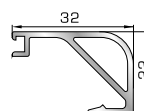

67085 W=362gr/m
A=0,132m²/m

Πομπέ κουμπί 32mm με κλίπς