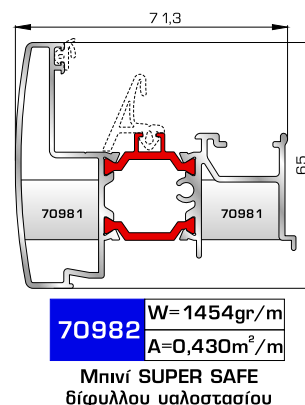

## ΠΟΡΤΕΣ ΕΙΣΟΔΟΥ

**70895** W=1858gr/m  
A=0,486m<sup>2</sup>/m

Φύλλο πόρτας εισόδου ανοιγόμενης μέσα

**77025** W=478gr/m  
A=0,170m<sup>2</sup>/m

Νεροσταλάκτης ανοιγόμενης μέσα πόρτας εισόδου

**70875** W=1908gr/m  
A=0,492m<sup>2</sup>/m

Φύλλο πόρτας εισόδου ανοιγόμενης έξω

**46865** W=391gr/m  
A=0,166m<sup>2</sup>/m

Νεροσταλάκτης ανοιγόμενης έξω πόρτας εισόδου

**70745** W=812gr/m  
A=0,190m<sup>2</sup>/m

Κατωκάσι πόρτας εισόδου

**70755** W=214gr/m  
A=0,137m<sup>2</sup>/m