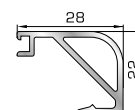

Πομπέ κουμπί 20mm με κλιπς

**56445** W=319gr/m  
A=0,109m<sup>2</sup>/m

Πομπέ κουμπί 22mm με κλιπς

**56245** W=330gr/m  
A=0,117m<sup>2</sup>/m

Πομπέ κουμπί 24,5mm με κλιπς

**56246** W=344gr/m  
A=0,124m<sup>2</sup>/m