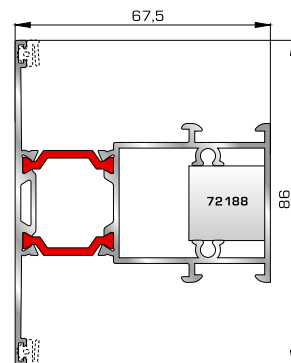

## ΤΑΜΠΛΑΔΕΣ & ΠΡΟΦΙΛ ΕΠΙΚΑΛΥΨΗΣ ΤΑΜΠΛΑΔΩΝ

**72325** W=2491gr/m  
A=0,621m<sup>2</sup>/m

Ταμπλάς κάσας

**72355** W=2489gr/m  
A=0,594m<sup>2</sup>/m

Ταμπλάς φύλλου  
(για φύλλα 70895, 70875)

**72275** W=156gr/m  
A=0,095m<sup>2</sup>/m

Προφίλ επικάλυψης  
(για ταμπλάδες 72325, 72355)

**ΤΑΦ**

**70025** W=1555gr/m  
A=0,494m<sup>2</sup>/m

Ταφ κάσας

**72455** W=1551gr/m  
A=0,447m<sup>2</sup>/m

Ταφ φύλλου 62mm  
(για φύλλα 70895, 70875)

**72475** W=1455gr/m  
A=0,428m<sup>2</sup>/m

Ταφ φύλλου 57,5mm  
(για φύλλα 70915, 70965)

**72485** W=1536gr/m  
A=0,448m<sup>2</sup>/m

Ταφ φύλλου 67,5mm  
(για φύλλο 70975)

**72315** W=2427gr/m  
A=0,602m<sup>2</sup>/m

Μεγάλο ταφ κάσας

**72365** W=2338gr/m  
A=0,523m<sup>2</sup>/m

Μεγάλο ταφ φύλλου  
(για φύλλα 70895, 70875)

**72375** W=1824gr/m  
A=0,683m<sup>2</sup>/m

Κάθετο ταφ κάσας Rondo

**72385** W=1866gr/m  
A=0,645m<sup>2</sup>/m

Οριζόντιο ταφ κάσας Rondo

**ΑΡΜΟΚΑΛΥΠΤΡΑ (ΠΕΡΒΑΣΙΑ, ΜΠΑΣΚΙΑ)**