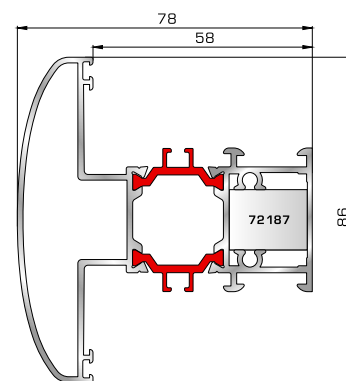

Προφίλ επικάλυψης  
(για ταμπλάδες 72325, 72355)

**ΤΑΦ**

**70025** W=1555gr/m  
A=0,494m<sup>2</sup>/m

Ταφ κάσας

**72455** W=1551gr/m  
A=0,447m<sup>2</sup>/m

Ταφ φύλλου 62mm  
(για φύλλα 70895, 70875)

**72475** W=1455gr/m  
A=0,428m<sup>2</sup>/m

Ταφ φύλλου 57,5mm  
(για φύλλα 70915, 70965)

**72485** W=1536gr/m  
A=0,448m<sup>2</sup>/m

Ταφ φύλλου 67,5mm  
(για φύλλο 70975)

**72315** W=2427gr/m  
A=0,602m<sup>2</sup>/m

Μεγάλο ταφ κάσας

**72365** W=2338gr/m  
A=0,523m<sup>2</sup>/m

Μεγάλο ταφ φύλλου  
(για φύλλα 70895, 70875)

**72375** W=1824gr/m  
A=0,683m<sup>2</sup>/m

Κάθετο ταφ κάσας Rondo

**72385** W=1866gr/m  
A=0,645m<sup>2</sup>/m

Οριζόντιο ταφ κάσας Rondo

**ΑΡΜΟΚΑΛΥΠΤΡΑ (ΠΕΡΒΑΣΙΑ, ΜΠΑΣΚΙΑ)**

**46125** W=271gr/m  
A=0,176m<sup>2</sup>/m

Αρμοκάλυπτρο επίπεδο βιδωτό 40mm

**46925** W=371gr/m  
A=0,223m<sup>2</sup>/m

Αρμοκάλυπτρο πομπέ βιδωτό 50mm

**39125** W=493gr/m  
A=0,248m<sup>2</sup>/m

Αρμοκάλυπτρο σπαστό βιδωτό 50mm