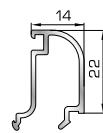

Πομπέ κουμπί 28mm με κλιπς

**67085** W=362gr/m  
A=0,132m<sup>2</sup>/m

Πομπέ κουμπί 32mm με κλιπς

**67095** W=374gr/m  
A=0,140m<sup>2</sup>/m

Πομπέ κουμπί 35mm με κλιπς

**72575** W=247gr/m  
A=0,147m<sup>2</sup>/m