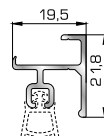

## ΠΟΡΤΕΣ ΕΙΣΟΔΟΥ

**70895** W=1858gr/m  
A=0,486m<sup>2</sup>/m

Φύλλο πόρτας εισόδου ανοιγόμενης μέσα

**77025** W=478gr/m  
A=0,170m<sup>2</sup>/m

Νεροσταλάκτης ανοιγόμενης μέσα πόρτας εισόδου

**70875** W=1908gr/m  
A=0,492m<sup>2</sup>/m

Φύλλο πόρτας εισόδου ανοιγόμενης έξω

**46865** W=391gr/m  
A=0,166m<sup>2</sup>/m

Νεροσταλάκτης ανοιγόμενης έξω πόρτας εισόδου

**70745** W=812gr/m  
A=0,190m<sup>2</sup>/m

Κατωκάσι πόρτας εισόδου

**70755** W=214gr/m  
A=0,137m<sup>2</sup>/m