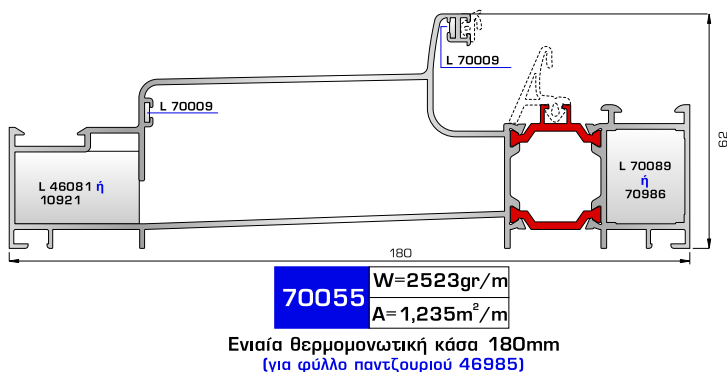

ΚΑΣΕΣ

ΦΥΛΛΑ & ΠΡΟΣΘΕΤΟ (ΜΠΙΝΙ) SUPER SAFE