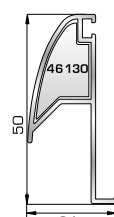

## ΠΟΡΤΕΣ ΕΙΣΟΔΟΥ

**70895** W=1858gr/m  
A=0,486m<sup>2</sup>/m

Φύλλο πόρτας εισόδου ανοιγόμενης μέσα

**77025** W=478gr/m  
A=0,170m<sup>2</sup>/m

Νεροσταλάκτης ανοιγόμενης μέσα πόρτας εισόδου

**70875** W=1908gr/m  
A=0,492m<sup>2</sup>/m

Φύλλο πόρτας εισόδου ανοιγόμενης έξω

**46865** W=391gr/m  
A=0,166m<sup>2</sup>/m

Νεροσταλάκτης ανοιγόμενης έξω πόρτας εισόδου

**70745** W=812gr/m  
A=0,190m<sup>2</sup>/m

Κατωκάσι πόρτας εισόδου

**70755** W=214gr/m  
A=0,137m<sup>2</sup>/m

## ΤΑΜΠΛΑΔΕΣ & ΠΡΟΦΙΛ ΕΠΙΚΑΛΥΨΗΣ ΤΑΜΠΛΑΔΩΝ

**72325** W=2491gr/m  
A=0,621m<sup>2</sup>/m

Ταμπλάς κάσας

**72355** W=2489gr/m  
A=0,594m<sup>2</sup>/m

Ταμπλάς φύλλου  
(για φύλλα 70895, 70875)

**72275** W=156gr/m  
A=0,095m<sup>2</sup>/m

## ΚΟΥΜΠΙΑ (ΠΗΧΑΚΙΑ) ΟΡΘΟΓΩΝΙΑ

**42475** W=255gr/m  
A=0,152m<sup>2</sup>/m

Ορθογώνιο κουμπί 11,5mm

**42485** W=259gr/m  
A=0,154m<sup>2</sup>/m

Ορθογώνιο κουμπί 14mm

**42525** W=267gr/m  
A=0,157m<sup>2</sup>/m