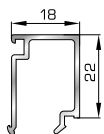

## ΚΟΥΜΠΙΑ (ΠΗΧΑΚΙΑ) ΟΡΘΟΓΩΝΙΑ

**42475** W=255gr/m  
A=0,152m<sup>2</sup>/m

Ορθογώνιο κουμπί 11,5mm

**42485** W=259gr/m  
A=0,154m<sup>2</sup>/m

Ορθογώνιο κουμπί 14mm

**42525** W=267gr/m  
A=0,157m<sup>2</sup>/m

Ορθογώνιο κουμπί 18mm

**50145** W=281gr/m  
A=0,166m<sup>2</sup>/m

Ορθογώνιο κουμπί 22mm

**50155** W=311gr/m  
A=0,181m<sup>2</sup>/m

Ορθογώνιο κουμπί 26mm

**72515** W=321gr/m  
A=0,188m<sup>2</sup>/m

Ορθογώνιο κουμπί 29mm