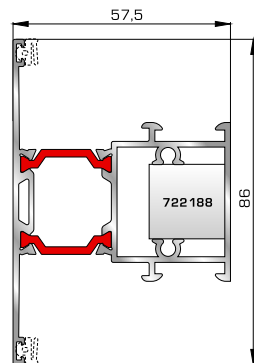

## ΤΑΜΠΛΑΔΕΣ & ΠΡΟΦΙΛ ΕΠΙΚΑΛΥΨΗΣ ΤΑΜΠΛΑΔΩΝ

**72325** W=2491gr/m  
A=0,621m<sup>2</sup>/m

Ταμπλάς κάσας

**72355** W=2489gr/m  
A=0,594m<sup>2</sup>/m

Ταμπλάς φύλλου  
(για φύλλα 70895, 70875)

**72275** W=156gr/m  
A=0,095m<sup>2</sup>/m

Προφίλ επικάλυψης  
(για ταμπλάδες 72325, 72355)

**ΤΑΦ**

**70025** W=1555gr/m  
A=0,494m<sup>2</sup>/m

Ταφ κάσας

**72455** W=1551gr/m  
A=0,447m<sup>2</sup>/m

Ταφ φύλλου 62mm  
(για φύλλα 70895, 70875)

**72475** W=1455gr/m  
A=0,428m<sup>2</sup>/m

Ταφ φύλλου 57,5mm  
(για φύλλα 70915, 70965)

**72485** W=1536gr/m  
A=0,448m<sup>2</sup>/m

Ταφ φύλλου 67,5mm  
(για φύλλο 70975)

**72315** W=2427gr/m  
A=0,602m<sup>2</sup>/m

Μεγάλο ταφ κάσας

**72365** W=2338gr/m  
A=0,523m<sup>2</sup>/m

Μεγάλο ταφ φύλλου  
(για φύλλα 70895, 70875)

**72375** W=1824gr/m  
A=0,683m<sup>2</sup>/m

Κάθετο ταφ κάσας Rondo

**72385** W=1866gr/m  
A=0,645m<sup>2</sup>/m

Οριζόντιο ταφ κάσας Rondo

**ΑΡΜΟΚΑΛΥΠΤΡΑ (ΠΕΡΒΑΣΙΑ, ΜΠΑΣΚΙΑ)**