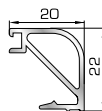

## ΚΟΥΜΠΙΑ (ΠΗΧΑΚΙΑ) ΠΟΜΠΕ

**45805** W=257gr/m  
A=0,091m<sup>2</sup>/m

Πομπέ κουμπί 14,5mm με κλιπς

**56435** W=280gr/m  
A=0,097m<sup>2</sup>/m

Πομπέ κουμπί 18mm με κλιπς

**45825** W=282gr/m  
A=0,105m<sup>2</sup>/m