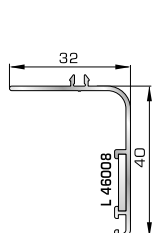

Ταφ φύλλου 57,5mm  
(για φύλλα 70915, 70965)

**72485** W=1536gr/m  
A=0,448m<sup>2</sup>/m

Ταφ φύλλου 67,5mm  
(για φύλλο 70975)

**72315** W=2427gr/m  
A=0,602m<sup>2</sup>/m

Μεγάλο ταφ κάσας

**72365** W=2338gr/m  
A=0,523m<sup>2</sup>/m

Μεγάλο ταφ φύλλου  
(για φύλλα 70895, 70875)

**72375** W=1824gr/m  
A=0,683m<sup>2</sup>/m

Κάθετο ταφ κάσας Rondo

**72385** W=1866gr/m  
A=0,645m<sup>2</sup>/m

Οριζόντιο ταφ κάσας Rondo

**ΑΡΜΟΚΑΛΥΠΤΡΑ (ΠΕΡΒΑΣΙΑ, ΜΠΑΣΚΙΑ)**

**46125** W=271gr/m  
A=0,176m<sup>2</sup>/m

Αρμοκάλυπτρο επίπεδο βιδωτό 40mm

**46925** W=371gr/m  
A=0,223m<sup>2</sup>/m

Αρμοκάλυπτρο πομπέ βιδωτό 50mm

**39125** W=493gr/m  
A=0,248m<sup>2</sup>/m

Αρμοκάλυπτρο σπαστό βιδωτό 50mm