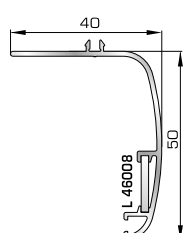

Ταφ φύλλου 57,5mm  
(για φύλλα 70915, 70965)

**72485** W=1536gr/m  
A=0,448m<sup>2</sup>/m

Ταφ φύλλου 67,5mm  
(για φύλλο 70975)

**72315** W=2427gr/m  
A=0,602m<sup>2</sup>/m

Μεγάλο ταφ κάσας

**72365** W=2338gr/m  
A=0,523m<sup>2</sup>/m

Μεγάλο ταφ φύλλου  
(για φύλλα 70895, 70875)

**72375** W=1824gr/m  
A=0,683m<sup>2</sup>/m

Κάθετο ταφ κάσας Rondo

**72385** W=1866gr/m  
A=0,645m<sup>2</sup>/m

Οριζόντιο ταφ κάσας Rondo

**ΑΡΜΟΚΑΛΥΠΤΡΑ (ΠΕΡΒΑΣΙΑ, ΜΠΑΣΚΙΑ)**

**46125** W=271gr/m  
A=0,176m<sup>2</sup>/m

Αρμοκάλυπτρο επίπεδο βιδωτό 40mm

**46925** W=371gr/m  
A=0,223m<sup>2</sup>/m

Αρμοκάλυπτρο πομπέ βιδωτό 50mm

**39125** W=493gr/m  
A=0,248m<sup>2</sup>/m

Αρμοκάλυπτρο σπαστό βιδωτό 50mm

## ΚΟΥΜΠΙΑ (ΠΗΧΑΚΙΑ) ΟΡΘΟΓΩΝΙΑ

**42475** W=255gr/m  
A=0,152m<sup>2</sup>/m

Ορθογώνιο κουμπί 11,5mm

**42485** W=259gr/m  
A=0,154m<sup>2</sup>/m

Ορθογώνιο κουμπί 14mm

**42525** W=267gr/m  
A=0,157m<sup>2</sup>/m