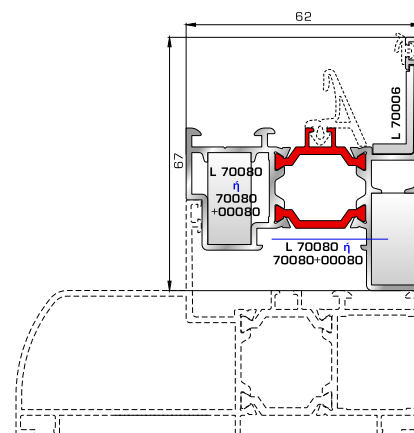

ΚΑΣΕΣ

ΦΥΛΛΑ & ΠΡΟΣΘΕΤΟ (ΜΠΙΝΙ) SUPER SAFE