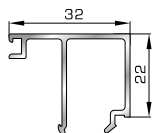

## ΚΟΥΜΠΙΑ (ΠΗΧΑΚΙΑ) ΟΡΘΟΓΩΝΙΑ

**42475** W=255gr/m  
A=0,152m<sup>2</sup>/m

Ορθογώνιο κουμπί 11,5mm

**42485** W=259gr/m  
A=0,154m<sup>2</sup>/m

Ορθογώνιο κουμπί 14mm

**42525** W=267gr/m  
A=0,157m<sup>2</sup>/m

Ορθογώνιο κουμπί 18mm

**50145** W=281gr/m  
A=0,166m<sup>2</sup>/m

Ορθογώνιο κουμπί 22mm

**50155** W=311gr/m  
A=0,181m<sup>2</sup>/m

Ορθογώνιο κουμπί 26mm

**72515** W=321gr/m  
A=0,188m<sup>2</sup>/m

Ορθογώνιο κουμπί 29mm

**72525** W=332gr/m  
A=0,194m<sup>2</sup>/m

Ορθογώνιο κουμπί 32mm

**72535** W=343gr/m  
A=0,200m<sup>2</sup>/m

Ορθογώνιο κουμπί 35mm

**72545** W=357gr/m  
A=0,208m<sup>2</sup>/m

Ορθογώνιο κουμπί 39mm

**72555** W=364gr/m  
A=0,212m<sup>2</sup>/m