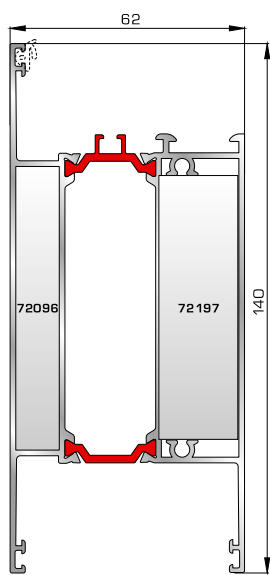

## ΠΟΡΤΕΣ ΕΙΣΟΔΟΥ

**70895** W=1858gr/m  
A=0,486m<sup>2</sup>/m

Φύλλο πόρτας εισόδου ανοιγόμενης μέσα

**77025** W=478gr/m  
A=0,170m<sup>2</sup>/m

Νεροσταλάκτης ανοιγόμενης μέσα πόρτας εισόδου

**70875** W=1908gr/m  
A=0,492m<sup>2</sup>/m

Φύλλο πόρτας εισόδου ανοιγόμενης έξω

**46865** W=391gr/m  
A=0,166m<sup>2</sup>/m

Νεροσταλάκτης ανοιγόμενης έξω πόρτας εισόδου

**70745** W=812gr/m  
A=0,190m<sup>2</sup>/m

Κατωκάσι πόρτας εισόδου

**70755** W=214gr/m  
A=0,137m<sup>2</sup>/m

Πρόσθετο προφίλ ανοιγόμενης έξω πόρτας εισόδου

## ΤΑΜΠΛΑΔΕΣ & ΠΡΟΦΙΛ ΕΠΙΚΑΛΥΨΗΣ ΤΑΜΠΛΑΔΩΝ

**72325** W=2491gr/m  
A=0,621m<sup>2</sup>/m

Ταμπλάς κάσας

**72355** W=2489gr/m  
A=0,594m<sup>2</sup>/m

Ταμπλάς φύλλου  
(για φύλλα 70895, 70875)

**72275** W=156gr/m  
A=0,095m<sup>2</sup>/m