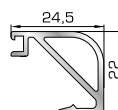

56245 W=330gr/m
A=0,117m²/m

Πομπέ κουμπί 24,5mm με κλιπς