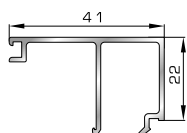

## ΚΟΥΜΠΙΑ (ΠΗΧΑΚΙΑ) ΟΡΘΟΓΩΝΙΑ

**42475** W=255gr/m  
A=0,152m<sup>2</sup>/m

Ορθογώνιο κουμπί 11,5mm

**42485** W=259gr/m  
A=0,154m<sup>2</sup>/m

Ορθογώνιο κουμπί 14mm

**42525** W=267gr/m  
A=0,157m<sup>2</sup>/m

Ορθογώνιο κουμπί 18mm

**50145** W=281gr/m  
A=0,166m<sup>2</sup>/m

Ορθογώνιο κουμπί 22mm

**50155** W=311gr/m  
A=0,181m<sup>2</sup>/m

Ορθογώνιο κουμπί 26mm

**72515** W=321gr/m  
A=0,188m<sup>2</sup>/m

Ορθογώνιο κουμπί 29mm

**72525** W=332gr/m  
A=0,194m<sup>2</sup>/m

Ορθογώνιο κουμπί 32mm

**72535** W=343gr/m  
A=0,200m<sup>2</sup>/m

Ορθογώνιο κουμπί 35mm

**72545** W=357gr/m  
A=0,208m<sup>2</sup>/m

Ορθογώνιο κουμπί 39mm

**72555** W=364gr/m  
A=0,212m<sup>2</sup>/m