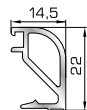

ΚΟΥΜΠΙΑ (ΠΗΧΑΚΙΑ) ΠΟΜΠΕ

45805 W=257gr/m
A=0,091m²/m

Πομπέ κουμπί 14,5mm με κλιπς