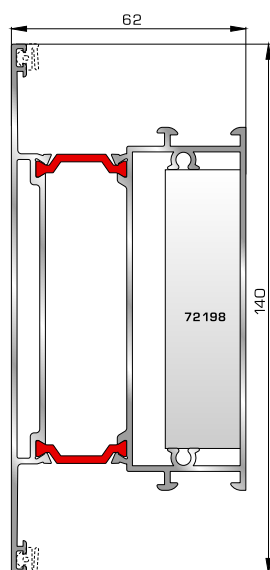

Ταφ φύλλου 57,5mm  
(για φύλλα 70915, 70965)

**72485** W=1536gr/m  
A=0,448m<sup>2</sup>/m

Ταφ φύλλου 67,5mm  
(για φύλλο 70975)

**72315** W=2427gr/m  
A=0,602m<sup>2</sup>/m

Μεγάλο ταφ κάσας

**72365** W=2338gr/m  
A=0,523m<sup>2</sup>/m

Μεγάλο ταφ φύλλου  
(για φύλλα 70895, 70875)

**72375** W=1824gr/m  
A=0,683m<sup>2</sup>/m

Κάθετο ταφ κάσας Rondo

**72385** W=1866gr/m  
A=0,645m<sup>2</sup>/m

Οριζόντιο ταφ κάσας Rondo

**ΑΡΜΟΚΑΛΥΠΤΡΑ (ΠΕΡΒΑΣΙΑ, ΜΠΑΣΚΙΑ)**