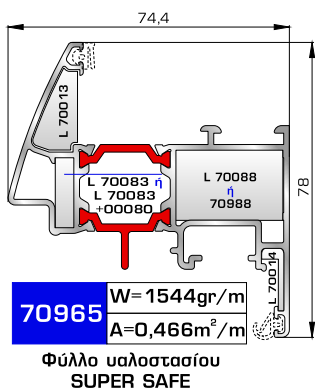

## ΠΟΡΤΕΣ ΕΙΣΟΔΟΥ

**70895** W=1858gr/m  
A=0,486m<sup>2</sup>/m

Φύλλο πόρτας εισόδου ανοιγόμενης μέσα

**77025** W=478gr/m  
A=0,170m<sup>2</sup>/m

Νεροσταλάκτης ανοιγόμενης μέσα πόρτας εισόδου

**70875** W=1908gr/m  
A=0,492m<sup>2</sup>/m