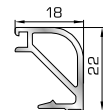

56435 W=280gr/m
A=0,097m²/m

Πομπέ κουμπί 18mm με κλιπς