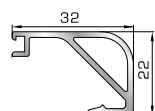

67085 W=362gr/m
A=0,132m²/m

Πομπέ κουμπί 32mm με κλιπς