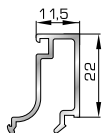

ΚΟΥΜΠΙΑ (ΠΗΧΑΚΙΑ) ΟΡΘΟΓΩΝΙΑ

42475 W=255gr/m
A=0,152m²/m

Ορθογώνιο κουμπί 11,5mm