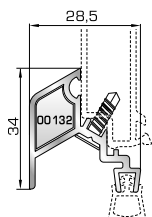

## ΠΟΡΤΕΣ ΕΙΣΟΔΟΥ

**70895** W=1858gr/m  
A=0,486m<sup>2</sup>/m

Φύλλο πόρτας εισόδου ανοιγόμενης μέσα

**77025** W=478gr/m  
A=0,170m<sup>2</sup>/m

Νεροσταλάκτης ανοιγόμενης μέσα πόρτας εισόδου

**70875** W=1908gr/m  
A=0,492m<sup>2</sup>/m