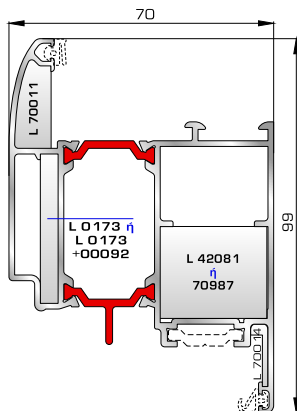

## ΠΟΡΤΕΣ ΕΙΣΟΔΟΥ

**70895** W=1858gr/m  
A=0,486m<sup>2</sup>/m

Φύλλο πόρτας εισόδου ανοιγόμενης μέσα

**77025** W=478gr/m  
A=0,170m<sup>2</sup>/m

Νεροσταλάκτης ανοιγόμενης μέσα πόρτας εισόδου

**70875** W=1908gr/m  
A=0,492m<sup>2</sup>/m

Φύλλο πόρτας εισόδου ανοιγόμενης έξω

**46865** W=391gr/m  
A=0,166m<sup>2</sup>/m

Νεροσταλάκτης ανοιγόμενης έξω πόρτας εισόδου

**70745** W=812gr/m  
A=0,190m<sup>2</sup>/m

Κατωκάσι πόρτας εισόδου

**70755** W=214gr/m  
A=0,137m<sup>2</sup>/m