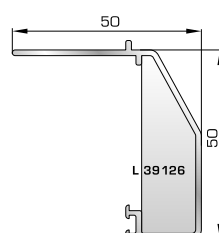

Ταφ φύλλου 57,5mm  
(για φύλλα 70915, 70965)

**72485** W=1536gr/m  
A=0,448m<sup>2</sup>/m

Ταφ φύλλου 67,5mm  
(για φύλλο 70975)

**72315** W=2427gr/m  
A=0,602m<sup>2</sup>/m

Μεγάλο ταφ κάσας

**72365** W=2338gr/m  
A=0,523m<sup>2</sup>/m

Μεγάλο ταφ φύλλου  
(για φύλλα 70895, 70875)

**72375** W=1824gr/m  
A=0,683m<sup>2</sup>/m

Κάθετο ταφ κάσας Rondo

**72385** W=1866gr/m  
A=0,645m<sup>2</sup>/m

Οριζόντιο ταφ κάσας Rondo

**ΑΡΜΟΚΑΛΥΠΤΡΑ (ΠΕΡΒΑΣΙΑ, ΜΠΑΣΚΙΑ)**

**46125** W=271gr/m  
A=0,176m<sup>2</sup>/m

Αρμοκάλυπτρο επίπεδο βιδωτό 40mm

**46925** W=371gr/m  
A=0,223m<sup>2</sup>/m

Αρμοκάλυπτρο πομπέ βιδωτό 50mm

**39125** W=493gr/m  
A=0,248m<sup>2</sup>/m

Αρμοκάλυπτρο σπαστό βιδωτό 50mm