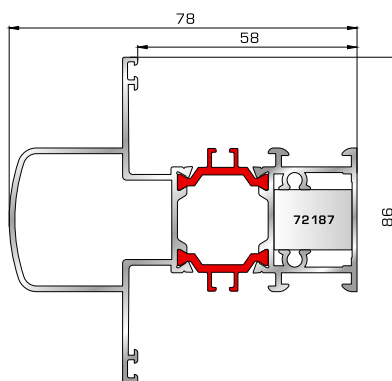

Ταφ φύλλου 57,5mm  
(για φύλλα 70915, 70965)

**72485** W=1536gr/m  
A=0,448m<sup>2</sup>/m

Ταφ φύλλου 67,5mm  
(για φύλλο 70975)

**72315** W=2427gr/m  
A=0,602m<sup>2</sup>/m

Μεγάλο ταφ κάσας

**72365** W=2338gr/m  
A=0,523m<sup>2</sup>/m

Μεγάλο ταφ φύλλου  
(για φύλλα 70895, 70875)

**72375** W=1824gr/m  
A=0,683m<sup>2</sup>/m

Κάθετο ταφ κάσας Rondo

**72385** W=1866gr/m  
A=0,645m<sup>2</sup>/m

Οριζόντιο ταφ κάσας Rondo

**ΑΡΜΟΚΑΛΥΠΤΡΑ (ΠΕΡΒΑΣΙΑ, ΜΠΑΣΚΙΑ)**