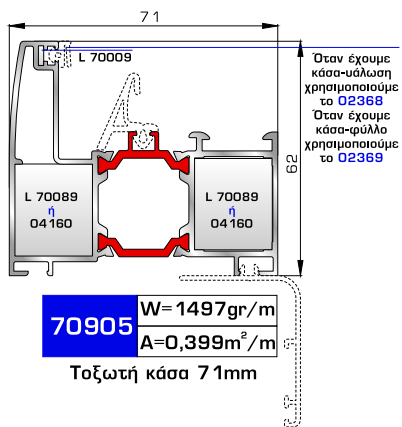

ΚΑΣΕΣ

ΦΥΛΛΑ & ΠΡΟΣΘΕΤΟ (ΜΠΙΝΙ) SUPER SAFE