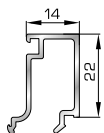

**39725** W=89gr/m  
A=0,060m<sup>2</sup>/m

Αρμοκάλυπτρο κουμπωτό ένωσης δυο κασών

## ΚΟΥΜΠΙΑ (ΠΗΧΑΚΙΑ) ΟΡΘΟΓΩΝΙΑ

**42475** W=255gr/m  
A=0,152m<sup>2</sup>/m

Ορθογώνιο κουμπί 11,5mm

**42485** W=259gr/m  
A=0,154m<sup>2</sup>/m

Ορθογώνιο κουμπί 14mm

**42525** W=267gr/m  
A=0,157m<sup>2</sup>/m