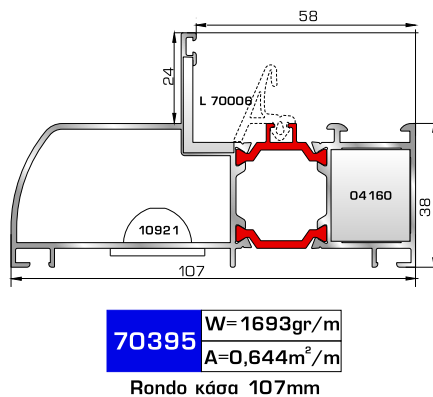

ΚΑΣΕΣ

ΦΥΛΛΑ & ΠΡΟΣΘΕΤΟ (ΜΠΙΝΙ) SUPER SAFE