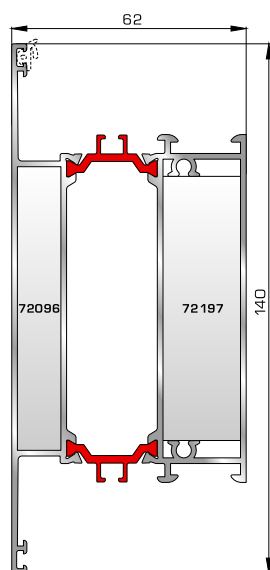

## ΤΑΜΠΛΑΔΕΣ & ΠΡΟΦΙΛ ΕΠΙΚΑΛΥΨΗΣ ΤΑΜΠΛΑΔΩΝ

**72325** W=2491gr/m  
A=0,621m<sup>2</sup>/m

Ταμπλάς κάσας

**72355** W=2489gr/m  
A=0,594m<sup>2</sup>/m

Ταμπλάς φύλλου  
(για φύλλα 70895, 70875)

**72275** W=156gr/m  
A=0,095m<sup>2</sup>/m

Προφίλ επικάλυψης  
(για ταμπλάδες 72325, 72355)

**ΤΑΦ**

**70025** W=1555gr/m  
A=0,494m<sup>2</sup>/m

Ταφ κάσας

**72455** W=1551gr/m  
A=0,447m<sup>2</sup>/m

Ταφ φύλλου 62mm  
(για φύλλα 70895, 70875)

**72475** W=1455gr/m  
A=0,428m<sup>2</sup>/m

Ταφ φύλλου 57,5mm  
(για φύλλα 70915, 70965)

**72485** W=1536gr/m  
A=0,448m<sup>2</sup>/m

Ταφ φύλλου 67,5mm  
(για φύλλο 70975)

**72315** W=2427gr/m  
A=0,602m<sup>2</sup>/m

Μεγάλο ταφ κάσας

**72365** W=2338gr/m  
A=0,523m<sup>2</sup>/m

Μεγάλο ταφ φύλλου  
(για φύλλα 70895, 70875)

**72375** W=1824gr/m  
A=0,683m<sup>2</sup>/m

Κάθετο ταφ κάσας Rondo

**72385** W=1866gr/m  
A=0,645m<sup>2</sup>/m

Οριζόντιο ταφ κάσας Rondo

**ΑΡΜΟΚΑΛΥΠΤΡΑ (ΠΕΡΒΑΣΙΑ, ΜΠΑΣΚΙΑ)**