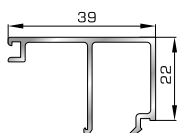

## ΚΟΥΜΠΙΑ (ΠΗΧΑΚΙΑ) ΟΡΘΟΓΩΝΙΑ

**42475** W=255gr/m  
A=0,152m<sup>2</sup>/m

Ορθογώνιο κουμπί 11,5mm

**42485** W=259gr/m  
A=0,154m<sup>2</sup>/m

Ορθογώνιο κουμπί 14mm

**42525** W=267gr/m  
A=0,157m<sup>2</sup>/m

Ορθογώνιο κουμπί 18mm

**50145** W=281gr/m  
A=0,166m<sup>2</sup>/m

Ορθογώνιο κουμπί 22mm

**50155** W=311gr/m  
A=0,181m<sup>2</sup>/m

Ορθογώνιο κουμπί 26mm

**72515** W=321gr/m  
A=0,188m<sup>2</sup>/m

Ορθογώνιο κουμπί 29mm

**72525** W=332gr/m  
A=0,194m<sup>2</sup>/m

Ορθογώνιο κουμπί 32mm

**72535** W=343gr/m  
A=0,200m<sup>2</sup>/m

Ορθογώνιο κουμπί 35mm

**72545** W=357gr/m  
A=0,208m<sup>2</sup>/m

Ορθογώνιο κουμπί 39mm

**72555** W=364gr/m  
A=0,212m<sup>2</sup>/m