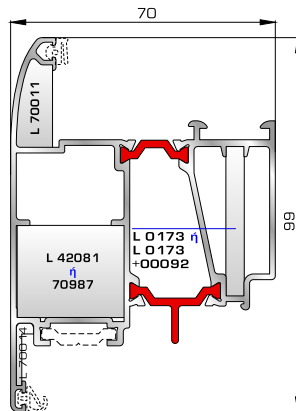

## ΠΟΡΤΕΣ ΕΙΣΟΔΟΥ

**70895** W=1858gr/m  
A=0,486m<sup>2</sup>/m

Φύλλο πόρτας εισόδου ανοιγόμενης μέσα

**77025** W=478gr/m  
A=0,170m<sup>2</sup>/m

Νεροσταλάκτης ανοιγόμενης μέσα πόρτας εισόδου

**70875** W=1908gr/m  
A=0,492m<sup>2</sup>/m

Φύλλο πόρτας εισόδου ανοιγόμενης έξω

**46865** W=391gr/m  
A=0,166m<sup>2</sup>/m

Νεροσταλάκτης ανοιγόμενης έξω πόρτας εισόδου

**70745** W=812gr/m  
A=0,190m<sup>2</sup>/m

Κατωκάσι πόρτας εισόδου

**70755** W=214gr/m  
A=0,137m<sup>2</sup>/m