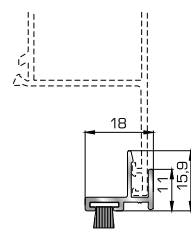

## ΤΑΜΠΛΑΔΕΣ & ΠΡΟΦΙΛ ΕΠΙΚΑΛΥΨΗΣ ΤΑΜΠΛΑΔΩΝ

**72325** W=2491gr/m  
A=0,621m<sup>2</sup>/m

Ταμπλάς κάσας

**72355** W=2489gr/m  
A=0,594m<sup>2</sup>/m

Ταμπλάς φύλλου  
(για φύλλα 70895, 70875)

**72275** W=156gr/m  
A=0,095m<sup>2</sup>/m

Προφίλ επικάλυψης  
(για ταμπλάδες 72325, 72355)

**ΤΑΦ**

**70025** W=1555gr/m  
A=0,494m<sup>2</sup>/m

Ταφ κάσας

**72455** W=1551gr/m  
A=0,447m<sup>2</sup>/m

Ταφ φύλλου 62mm  
(για φύλλα 70895, 70875)

**72475** W=1455gr/m  
A=0,428m<sup>2</sup>/m

Ταφ φύλλου 57,5mm  
(για φύλλα 70915, 70965)

**72485** W=1536gr/m  
A=0,448m<sup>2</sup>/m

Ταφ φύλλου 67,5mm  
(για φύλλο 70975)

**72315** W=2427gr/m  
A=0,602m<sup>2</sup>/m

Μεγάλο ταφ κάσας

**72365** W=2338gr/m  
A=0,523m<sup>2</sup>/m