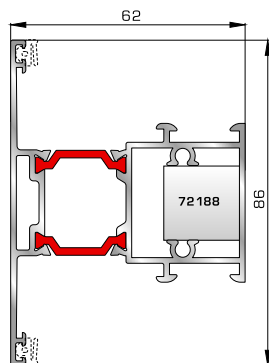

## ΤΑΜΠΛΑΔΕΣ & ΠΡΟΦΙΛ ΕΠΙΚΑΛΥΨΗΣ ΤΑΜΠΛΑΔΩΝ

**72325** W=2491gr/m  
A=0,621m<sup>2</sup>/m

Ταμπλάς κάσας

**72355** W=2489gr/m  
A=0,594m<sup>2</sup>/m

Ταμπλάς φύλλου  
(για φύλλα 70895, 70875)

**72275** W=156gr/m  
A=0,095m<sup>2</sup>/m

Προφίλ επικάλυψης  
(για ταμπλάδες 72325, 72355)

**ΤΑΦ**

**70025** W=1555gr/m  
A=0,494m<sup>2</sup>/m

Ταφ κάσας

**72455** W=1551gr/m  
A=0,447m<sup>2</sup>/m

Ταφ φύλλου 62mm  
(για φύλλα 70895, 70875)

**72475** W=1455gr/m  
A=0,428m<sup>2</sup>/m

Ταφ φύλλου 57,5mm  
(για φύλλα 70915, 70965)

**72485** W=1536gr/m  
A=0,448m<sup>2</sup>/m

Ταφ φύλλου 67,5mm  
(για φύλλο 70975)

**72315** W=2427gr/m  
A=0,602m<sup>2</sup>/m

Μεγάλο ταφ κάσας

**72365** W=2338gr/m  
A=0,523m<sup>2</sup>/m