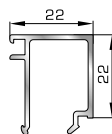

## ΚΟΥΜΠΙΑ (ΠΗΧΑΚΙΑ) ΟΡΘΟΓΩΝΙΑ

**42475** W=255gr/m  
A=0,152m<sup>2</sup>/m

Ορθογώνιο κουμπί 11,5mm

**42485** W=259gr/m  
A=0,154m<sup>2</sup>/m

Ορθογώνιο κουμπί 14mm

**42525** W=267gr/m  
A=0,157m<sup>2</sup>/m

Ορθογώνιο κουμπί 18mm

**50145** W=281gr/m  
A=0,166m<sup>2</sup>/m

Ορθογώνιο κουμπί 22mm

**50155** W=311gr/m  
A=0,181m<sup>2</sup>/m

Ορθογώνιο κουμπί 26mm

**72515** W=321gr/m  
A=0,188m<sup>2</sup>/m

Ορθογώνιο κουμπί 29mm