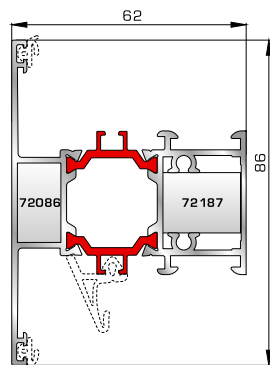

## ΤΑΜΠΛΑΔΕΣ & ΠΡΟΦΙΛ ΕΠΙΚΑΛΥΨΗΣ ΤΑΜΠΛΑΔΩΝ

**72325** W=2491gr/m  
A=0,621m<sup>2</sup>/m

Ταμπλάς κάσας

**72355** W=2489gr/m  
A=0,594m<sup>2</sup>/m

Ταμπλάς φύλλου  
(για φύλλα 70895, 70875)

**72275** W=156gr/m  
A=0,095m<sup>2</sup>/m

Προφίλ επικάλυψης  
(για ταμπλάδες 72325, 72355)

**ΤΑΦ**

**70025** W=1555gr/m  
A=0,494m<sup>2</sup>/m

Ταφ κάσας

**72455** W=1551gr/m  
A=0,447m<sup>2</sup>/m

Ταφ φύλλου 62mm  
(για φύλλα 70895, 70875)

**72475** W=1455gr/m  
A=0,428m<sup>2</sup>/m

Ταφ φύλλου 57,5mm  
(για φύλλα 70915, 70965)

**72485** W=1536gr/m  
A=0,448m<sup>2</sup>/m

Ταφ φύλλου 67,5mm  
(για φύλλο 70975)

**72315** W=2427gr/m  
A=0,602m<sup>2</sup>/m

Μεγάλο ταφ κάσας

**72365** W=2338gr/m  
A=0,523m<sup>2</sup>/m