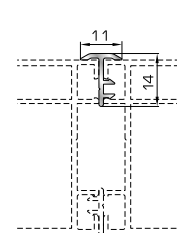

Μεγάλο ταφ φύλλου  
(για φύλλα 70895, 70875)

**72375** W=1824gr/m  
A=0,683m<sup>2</sup>/m

Κάθετο ταφ κάσας Rondo

**72385** W=1866gr/m  
A=0,645m<sup>2</sup>/m

Οριζόντιο ταφ κάσας Rondo

**ΑΡΜΟΚΑΛΥΠΤΡΑ (ΠΕΡΒΑΣΙΑ, ΜΠΑΣΚΙΑ)**

**46125** W=271gr/m  
A=0,176m<sup>2</sup>/m

Αρμοκάλυπτρο επίπεδο βιδωτό 40mm

**46925** W=371gr/m  
A=0,223m<sup>2</sup>/m

Αρμοκάλυπτρο πομπέ βιδωτό 50mm

**39125** W=493gr/m  
A=0,248m<sup>2</sup>/m

Αρμοκάλυπτρο σπαστό βιδωτό 50mm