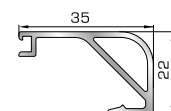

67095 W=374gr/m
A=0,140m²/m

Πομπέ κουμπί 35mm με κλιπς