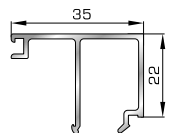

## ΚΟΥΜΠΙΑ (ΠΗΧΑΚΙΑ) ΟΡΘΟΓΩΝΙΑ

**42475** W=255gr/m  
A=0,152m<sup>2</sup>/m

Ορθογώνιο κουμπί 11,5mm

**42485** W=259gr/m  
A=0,154m<sup>2</sup>/m

Ορθογώνιο κουμπί 14mm

**42525** W=267gr/m  
A=0,157m<sup>2</sup>/m

Ορθογώνιο κουμπί 18mm

**50145** W=281gr/m  
A=0,166m<sup>2</sup>/m

Ορθογώνιο κουμπί 22mm

**50155** W=311gr/m  
A=0,181m<sup>2</sup>/m

Ορθογώνιο κουμπί 26mm

**72515** W=321gr/m  
A=0,188m<sup>2</sup>/m

Ορθογώνιο κουμπί 29mm

**72525** W=332gr/m  
A=0,194m<sup>2</sup>/m

Ορθογώνιο κουμπί 32mm

**72535** W=343gr/m  
A=0,200m<sup>2</sup>/m

Ορθογώνιο κουμπί 35mm

**72545** W=357gr/m  
A=0,208m<sup>2</sup>/m

Ορθογώνιο κουμπί 39mm

**72555** W=364gr/m  
A=0,212m<sup>2</sup>/m