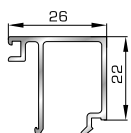

## ΚΟΥΜΠΙΑ (ΠΗΧΑΚΙΑ) ΟΡΘΟΓΩΝΙΑ

**42475** W=255gr/m  
A=0,152m<sup>2</sup>/m

Ορθογώνιο κουμπί 11,5mm

**42485** W=259gr/m  
A=0,154m<sup>2</sup>/m

Ορθογώνιο κουμπί 14mm

**42525** W=267gr/m  
A=0,157m<sup>2</sup>/m

Ορθογώνιο κουμπί 18mm

**50145** W=281gr/m  
A=0,166m<sup>2</sup>/m

Ορθογώνιο κουμπί 22mm

**50155** W=311gr/m  
A=0,181m<sup>2</sup>/m

Ορθογώνιο κουμπί 26mm

**72515** W=321gr/m  
A=0,188m<sup>2</sup>/m

Ορθογώνιο κουμπί 29mm