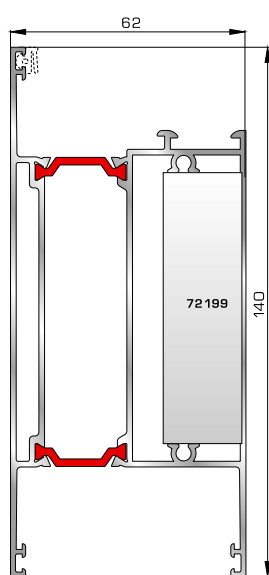

## ΠΟΡΤΕΣ ΕΙΣΟΔΟΥ

**70895** W=1858gr/m  
A=0,486m<sup>2</sup>/m

Φύλλο πόρτας εισόδου ανοιγόμενης μέσα

**77025** W=478gr/m  
A=0,170m<sup>2</sup>/m

Νεροσταλάκτης ανοιγόμενης μέσα πόρτας εισόδου

**70875** W=1908gr/m  
A=0,492m<sup>2</sup>/m

Φύλλο πόρτας εισόδου ανοιγόμενης έξω

**46865** W=391gr/m  
A=0,166m<sup>2</sup>/m

Νεροσταλάκτης ανοιγόμενης έξω πόρτας εισόδου

**70745** W=812gr/m  
A=0,190m<sup>2</sup>/m

Κατωκάσι πόρτας εισόδου

**70755** W=214gr/m  
A=0,137m<sup>2</sup>/m

## ΤΑΜΠΛΑΔΕΣ & ΠΡΟΦΙΛ ΕΠΙΚΑΛΥΨΗΣ ΤΑΜΠΛΑΔΩΝ

**72325** W=2491gr/m  
A=0,621m<sup>2</sup>/m

Ταμπλάς κάσας

**72355** W=2489gr/m  
A=0,594m<sup>2</sup>/m

Ταμπλάς φύλλου  
(για φύλλα 70895, 70875)

**72275** W=156gr/m  
A=0,095m<sup>2</sup>/m