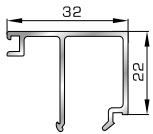

50145 W=281gr/m
A=0,166m²/m

Ορθογώνιο κουμπί 22mm

50155 W=311gr/m
A=0,181m²/m

Ορθογώνιο κουμπί 26mm

72515 W=321gr/m
A=0,188m²/m

Ορθογώνιο κουμπί 29mm

72525 W=332gr/m
A=0,194m²/m

Ορθογώνιο κουμπί 32mm