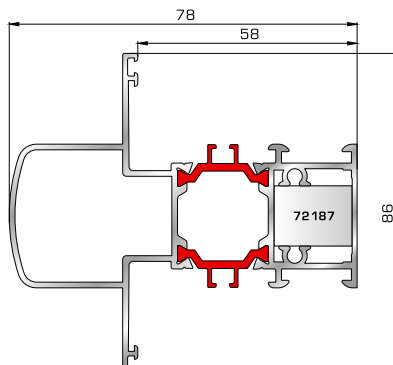

70755 W=214gr/m
A=0,137m²/m

Πρόσθετο προφίλ ανοιγόμενης
έξω πόρτας εισόδου

46865 W=391gr/m
A=0,166m²/m

Νεροσταλάκτης ανοιγόμενης
έξω πόρτας εισόδου

ΤΑΦ

70025 W=1555gr/m
A=0,494m²/m

Ταφ κάσας

72455 W=1551gr/m
A=0,447m²/m

Ταφ φύλλου 62mm
(για φύλλα 70315, 70365,
70895, 70875)

72315 W=2427gr/m
A=0,602m²/m

Μεγάλο ταφ κάσας

72365 W=2338gr/m
A=0,523m²/m

Μεγάλο ταφ φύλλου
(για φύλλα 70315, 70365,
70895, 70875)

72465 W=1632gr/m
A=0,467m²/m

Ταφ φύλλου 72mm
(για φύλλο 70675)

72375 W=1824gr/m
A=0,683m²/m

Κάθετο ταφ κάσας Rondo

72385 W=1866gr/m
A=0,645m²/m

Οριζόντιο ταφ κάσας Rondo

ΤΑΜΠΛΑΔΕΣ & ΠΡΟΦΙΛ ΕΠΙΚΑΛΥΨΗΣ ΤΑΜΠΛΑΔΩΝ

72325 W=2491gr/m
A=0,621m²/m