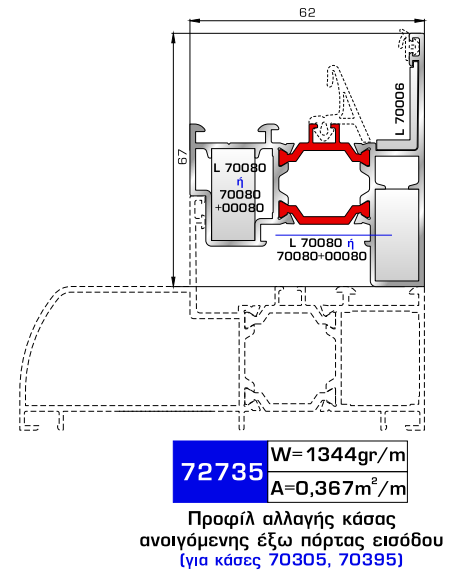

ΚΑΣΕΣ

ΦΥΛΛΟ & ΠΡΟΣΘΕΤΟ (ΜΠΙΝΙ) UNIVERSAL CHAMBER