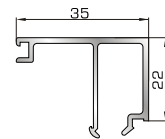

56305 W=1733gr/m
A=0,437m²/m

Πομπέ κάσα 73mm περιστρεφόμενη

73005 W=1906gr/m
A=0,456m²/m

Φύλλο περιστρεφόμενο

50025 W=970gr/m
A=0,300m²/m

Προφίλ αλλαγής περιστρεφόμενου

45845 W=319gr/m
A=0,174m²/m

Αρμοκάλυπτρο κομπωτό 48mm

67045 W=362gr/m
A=0,200m²/m

Ορθογώνιο κομπι 35mm περιστρεφόμενο

- 56088**

Γωνία σύνδεσης
(από προφίλ αλουμινίου)
- 56080**

Γωνία σύνδεσης
(από προφίλ αλουμινίου)
- 56084**

Γωνία σύνδεσης
(από προφίλ αλουμινίου)
- 56801**