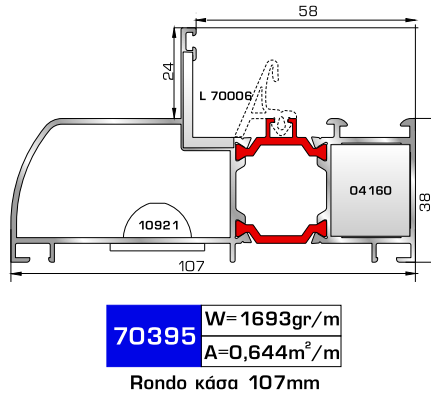

ΚΑΣΕΣ

ΦΥΛΛΟ & ΠΡΟΣΘΕΤΟ (ΜΠΙΝΙ) UNIVERSAL CHAMBER