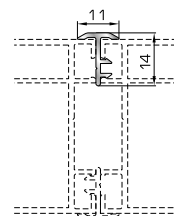

39725 W=89gr/m
A=0,060m²/m

Αρμοκάλυπτρο κομπωτό ένωσης δύο κασών