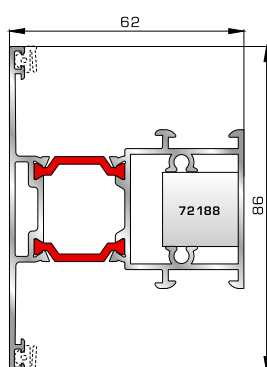

Φύλλο πόρτας εισόδου
ανοιγόμενης μέσα

70745 W=812gr/m
A=0,190m²/m

Κατωκάσι πόρτας εισόδου

77025 W=478gr/m
A=0,170m²/m

Νεροσταλάκτης ανοιγόμενης
μέσα πόρτας εισόδου

70875 W=1908gr/m
A=0,492m²/m

Φύλλο πόρτας εισόδου
ανοιγόμενης έξω

70755 W=214gr/m
A=0,137m²/m

Πρόσθετο προφίλ ανοιγόμενης
έξω πόρτας εισόδου

46865 W=391gr/m
A=0,166m²/m

Νεροσταλάκτης ανοιγόμενης
έξω πόρτας εισόδου

ΤΑΦ

70025 W=1555gr/m
A=0,494m²/m

Ταφ κάσας

72455 W=1551gr/m
A=0,447m²/m

Ταφ φύλλου 62mm
(για φύλλα 70315, 70365,
70895, 70875)

72315 W=2427gr/m
A=0,602m²/m

Μεγάλο ταφ κάσας

72365 W=2338gr/m
A=0,523m²/m

Μεγάλο ταφ φύλλου
(για φύλλα 70315, 70365,
70895, 70875)

72465 W=1632gr/m
A=0,467m²/m

Ταφ φύλλου 72mm
(για φύλλο 70675)

72375 W=1824gr/m
A=0,683m²/m

Κάθετο ταφ κάσας Rondo

72385 W=1866gr/m
A=0,645m²/m

Οριζόντιο ταφ κάσας Rondo

ΤΑΜΠΛΑΔΕΣ & ΠΡΟΦΙΛ ΕΠΙΚΑΛΥΨΗΣ ΤΑΜΠΛΑΔΩΝ

72325 W=2491gr/m
A=0,621m²/m