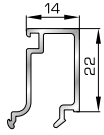

Αρθρωτή γωνία σύνδεσης
(από προφίλ αλουμινίου)
- 00710**

Γωνία επιπεδότητας
(από ανοξείδωτο ατσάλι)
- 00712**

Γωνία επιπεδότητας
(από ανοξείδωτο ατσάλι)
- 00052**

Κλιπ κομπωτού αρμοκάλυπτρου
- 02131**

Κεντρικό ελαστικό στεγάνωσης
(από EPDM Μαύρο)
- 02877**

Ελαστικό αρμοκάλυπτρο
(από EPDM Μαύρο)

ΚΟΥΜΠΙΑ (ΠΗΧΑΚΙΑ) ΟΡΘΟΓΩΝΙΑ

42475 W=255gr/m
A=0,152m²/m

Ορθογώνιο κουμπί 11,5mm

42485 W=259gr/m
A=0,154m²/m

Ορθογώνιο κουμπί 14mm

42525 W=267gr/m
A=0,157m²/m

Ορθογώνιο κουμπί 18mm