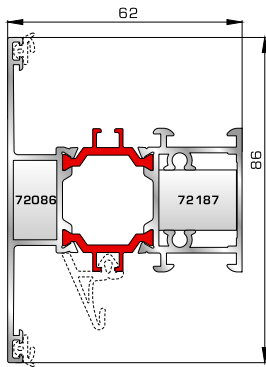

Φύλλο πόρτας εισόδου
ανοιγόμενης μέσα

70745 W=812gr/m
A=0,190m²/m

Κατωκάσι πόρτας εισόδου

77025 W=478gr/m
A=0,170m²/m

Νεροσταλάκτης ανοιγόμενης
μέσα πόρτας εισόδου

70875 W=1908gr/m
A=0,492m²/m

Φύλλο πόρτας εισόδου
ανοιγόμενης έξω

70755 W=214gr/m
A=0,137m²/m

Πρόσθετο προφίλ ανοιγόμενης
έξω πόρτας εισόδου

46865 W=391gr/m
A=0,166m²/m

Νεροσταλάκτης ανοιγόμενης
έξω πόρτας εισόδου

ΤΑΦ

70025 W=1555gr/m
A=0,494m²/m

Ταφ κάσας

72455 W=1551gr/m
A=0,447m²/m

Ταφ φύλλου 62mm
(για φύλλα 70315, 70365,
70895, 70875)

72315 W=2427gr/m
A=0,602m²/m

Μεγάλο ταφ κάσας

72365 W=2338gr/m
A=0,523m²/m

Μεγάλο ταφ φύλλου
(για φύλλα 70315, 70365,
70895, 70875)

72465 W=1632gr/m
A=0,467m²/m

Ταφ φύλλου 72mm
(για φύλλο 70675)

72375 W=1824gr/m
A=0,683m²/m

Κάθετο ταφ κάσας Rondo

72385 W=1866gr/m
A=0,645m²/m

Οριζόντιο ταφ κάσας Rondo

ΤΑΜΠΛΑΔΕΣ & ΠΡΟΦΙΛ ΕΠΙΚΑΛΥΨΗΣ ΤΑΜΠΛΑΔΩΝ

72325 W=2491gr/m
A=0,621m²/m