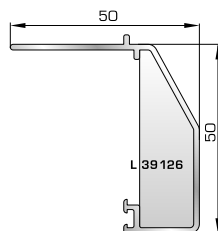

39125 W=493gr/m
A=0,248m²/m

Αρμοκάλυπτρο σπαστό βιδωτό 50mm