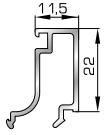

Αρθρωτή γωνία σύνδεσης
(από προφίλ αλουμινίου)
- 00710**

Γωνία επιπεδότητας
(από ανοξείδωτο ατσάλι)
- 00712**

Γωνία επιπεδότητας
(από ανοξείδωτο ατσάλι)
- 00052**

Κλιπ κομπωτού αρμοκάλυπτρου
- 02131**

Κεντρικό ελαστικό στεγάνωσης
(από EPDM Μαύρο)
- 02877**

Ελαστικό αρμοκάλυπτρο
(από EPDM Μαύρο)

ΚΟΥΜΠΙΑ (ΠΗΧΑΚΙΑ) ΟΡΘΟΓΩΝΙΑ

42475 W=255gr/m
A=0,152m²/m

Ορθογώνιο κουμπί 11,5mm

42485 W=259gr/m
A=0,154m²/m

Ορθογώνιο κουμπί 14mm

42525 W=267gr/m
A=0,157m²/m

Ορθογώνιο κουμπί 18mm