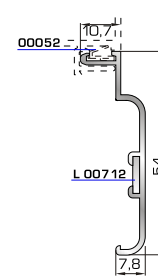

56305 W=1733gr/m
A=0,437m²/m

Πομπέ κάσα 73mm περιστρεφόμενη

73005 W=1906gr/m
A=0,456m²/m

Φύλλο περιστρεφόμενο

50025 W=970gr/m
A=0,300m²/m

Προφίλ αλλαγής περιστρεφόμενου

45845 W=319gr/m
A=0,174m²/m

Αρμοκάλυπτρο κομπωτό 48mm

67045 W=362gr/m
A=0,200m²/m

Ορθογώνιο κομπι 35mm περιστρεφόμενο

- 56088**

Γωνία σύνδεσης
(από προφίλ αλουμινίου)
- 56080**

Γωνία σύνδεσης
(από προφίλ αλουμινίου)
- 56084**

Γωνία σύνδεσης
(από προφίλ αλουμινίου)
- 56801**