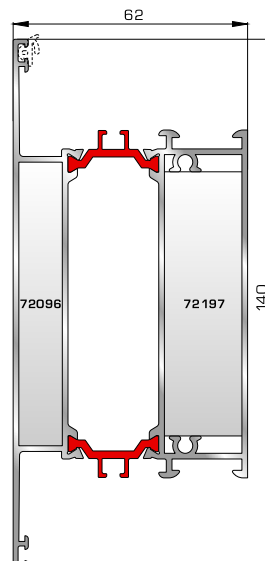

Φύλλο πόρτας εισόδου
ανοιγόμενης μέσα

70745 W=812gr/m
A=0,190m²/m

Κατωκάσι πόρτας εισόδου

77025 W=478gr/m
A=0,170m²/m

Νεροσταλάκτης ανοιγόμενης
μέσα πόρτας εισόδου

70875 W=1908gr/m
A=0,492m²/m

Φύλλο πόρτας εισόδου
ανοιγόμενης έξω

70755 W=214gr/m
A=0,137m²/m

Πρόσθετο προφίλ ανοιγόμενης
έξω πόρτας εισόδου

46865 W=391gr/m
A=0,166m²/m

Νεροσταλάκτης ανοιγόμενης
έξω πόρτας εισόδου

ΤΑΦ

70025 W=1555gr/m
A=0,494m²/m

Ταφ κάσας

72455 W=1551gr/m
A=0,447m²/m

Ταφ φύλλου 62mm
(για φύλλα 70315, 70365,
70895, 70875)

72315 W=2427gr/m
A=0,602m²/m

Μεγάλο ταφ κάσας

72365 W=2338gr/m
A=0,523m²/m

Μεγάλο ταφ φύλλου
(για φύλλα 70315, 70365,
70895, 70875)

72465 W=1632gr/m
A=0,467m²/m

Ταφ φύλλου 72mm
(για φύλλο 70675)

72375 W=1824gr/m
A=0,683m²/m

Κάθετο ταφ κάσας Rondo

72385 W=1866gr/m
A=0,645m²/m

Οριζόντιο ταφ κάσας Rondo

ΤΑΜΠΛΑΔΕΣ & ΠΡΟΦΙΛ ΕΠΙΚΑΛΥΨΗΣ ΤΑΜΠΛΑΔΩΝ

72325 W=2491gr/m
A=0,621m²/m