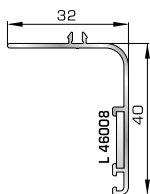

Ταφ φύλλου 72mm
(για φύλλο 70675)

72375 W=1824gr/m
A=0,683m²/m

Κάθετο ταφ κάσας Rondo

72385 W=1866gr/m
A=0,645m²/m

Οριζόντιο ταφ κάσας Rondo

ΤΑΜΠΛΑΔΕΣ & ΠΡΟΦΙΛ ΕΠΙΚΑΛΥΨΗΣ ΤΑΜΠΛΑΔΩΝ

72325 W=2491gr/m
A=0,621m²/m

Ταμπλάς κάσας

72355 W=2489gr/m
A=0,594m²/m

Ταμπλάς φύλλου

72275 W=156gr/m
A=0,095m²/m

Προφίλ επικάλυψης
(για ταμπλάδες 72325, 72355)

ΑΡΜΟΚΑΛΥΠΤΡΑ (ΠΕΡΒΑΣΙΑ, ΜΠΑΣΚΙΑ)

46125 W=271gr/m
A=0,176m²/m

Αρμοκάλυπτρο επίπεδο βιδωτό 40mm