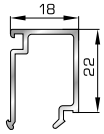

Ελαστικό αρμοκάλυπτρο
(από EPDM Μαύρο)

ΚΟΥΜΠΙΑ (ΠΗΧΑΚΙΑ) ΟΡΘΟΓΩΝΙΑ

42475 W=255gr/m
A=0,152m²/m

Ορθογώνιο κουμπί 11,5mm

42485 W=259gr/m
A=0,154m²/m

Ορθογώνιο κουμπί 14mm

42525 W=267gr/m
A=0,157m²/m

Ορθογώνιο κουμπί 18mm

50145 W=281gr/m
A=0,166m²/m

Ορθογώνιο κουμπί 22mm

50155 W=311gr/m
A=0,181m²/m

Ορθογώνιο κουμπί 26mm

72515 W=321gr/m
A=0,188m²/m

Ορθογώνιο κουμπί 29mm

72525 W=332gr/m
A=0,194m²/m

Ορθογώνιο κουμπί 32mm