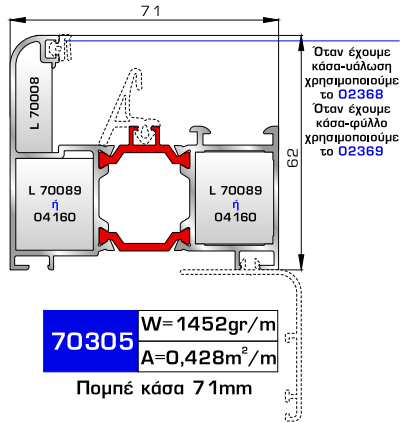

ΚΑΣΕΣ

ΦΥΛΛΟ & ΠΡΟΣΘΕΤΟ (ΜΠΙΝΙ) UNIVERSAL CHAMBER