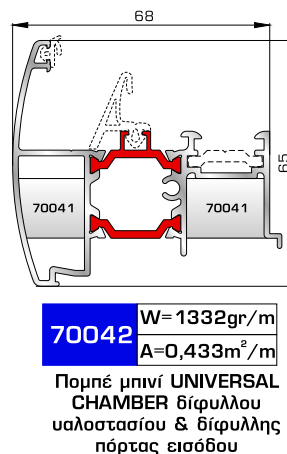

ΦΥΛΛΟ & ΠΡΟΣΘΕΤΟ (ΜΠΙΝΙ) UNIVERSAL CHAMBER