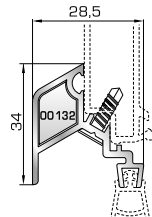

Φύλλο πόρτας εισόδου
ανοιγόμενης μέσα

70745 W=812gr/m
A=0,190m²/m

Κατωκάσι πόρτας εισόδου

77025 W=478gr/m
A=0,170m²/m

Νεροσταλάκτης ανοιγόμενης
μέσα πόρτας εισόδου

70875 W=1908gr/m
A=0,492m²/m

Φύλλο πόρτας εισόδου
ανοιγόμενης έξω