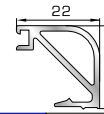

Πομπέ κουμπί 14,5mm με κλίση

56435 W=280gr/m
A=0,097m²/m

Πομπέ κουμπί 18mm με κλίση

45825 W=282gr/m
A=0,105m²/m

Πομπέ κουμπί 20mm με κλίση

56445 W=319gr/m
A=0,109m²/m

Πομπέ κουμπί 22mm με κλίση

56245 W=330gr/m
A=0,117m²/m