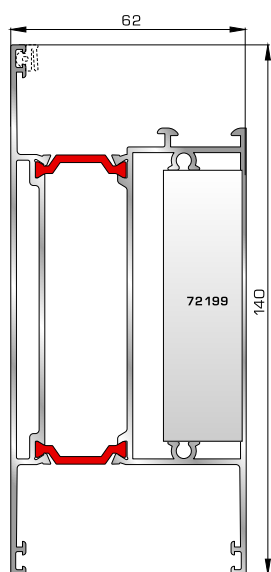

72355 W=2489gr/m
A=0,594m²/m

Ταμπλάς φύλλου

72275 W=156gr/m
A=0,095m²/m

Προφίλ επικάλυψης
(για ταμπλάδες 72325, 72355)

ΑΡΜΟΚΑΛΥΠΤΡΑ (ΠΕΡΒΑΣΙΑ, ΜΠΑΣΚΙΑ)

46125 W=271gr/m
A=0,176m²/m

Αρμοκάλυπτρο επίπεδο βιδωτό 40mm

46925 W=371gr/m
A=0,223m²/m

Αρμοκάλυπτρο πομπέ βιδωτό 50mm

39125 W=493gr/m
A=0,248m²/m

Αρμοκάλυπτρο σπαστό βιδωτό 50mm

39725 W=89gr/m
A=0,060m²/m

Αρμοκάλυπτρο κομπωτό ένωσης δύο κασών