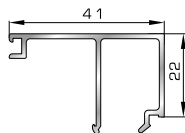

72555 W=364gr/m
A=0,212m²/m

Ορθογώνιο κουμπί 41mm