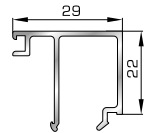

72515 W=321gr/m
A=0,188m²/m

Ορθογώνιο κουμπί 29mm