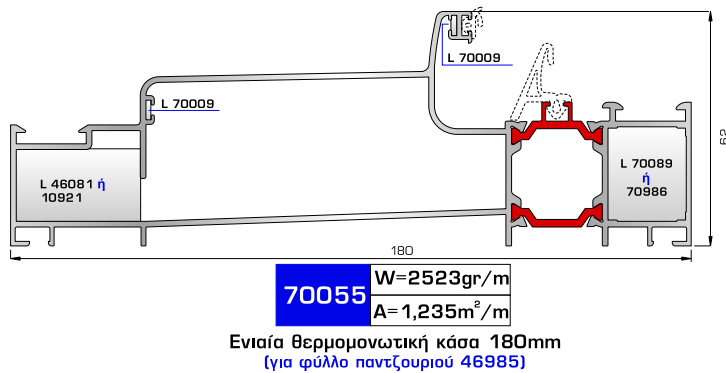

ΚΑΣΕΣ

ΦΥΛΛΟ & ΠΡΟΣΘΕΤΟ (ΜΠΙΝΙ) UNIVERSAL CHAMBER