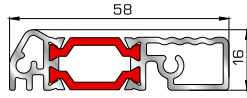

Φύλλο πόρτας εισόδου
ανοιγόμενης μέσα

70745 W=812gr/m
A=0,190m²/m

Κατωκάσι πόρτας εισόδου

77025 W=478gr/m
A=0,170m²/m

Νεροσταλάκτης ανοιγόμενης
μέσα πόρτας εισόδου

70875 W=1908gr/m
A=0,492m²/m

Φύλλο πόρτας εισόδου
ανοιγόμενης έξω