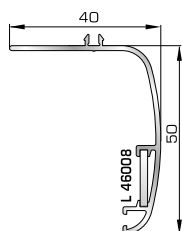

Ταφ φύλλου 72mm
(για φύλλο 70675)

72375 W=1824gr/m
A=0,683m²/m

Κάθετο ταφ κάσας Rondo

72385 W=1866gr/m
A=0,645m²/m

Οριζόντιο ταφ κάσας Rondo

ΤΑΜΠΛΑΔΕΣ & ΠΡΟΦΙΛ ΕΠΙΚΑΛΥΨΗΣ ΤΑΜΠΛΑΔΩΝ

72325 W=2491gr/m
A=0,621m²/m

Ταμπλάς κάσας

72355 W=2489gr/m
A=0,594m²/m

Ταμπλάς φύλλου

72275 W=156gr/m
A=0,095m²/m

Προφίλ επικάλυψης
(για ταμπλάδες 72325, 72355)

ΑΡΜΟΚΑΛΥΠΤΡΑ (ΠΕΡΒΑΣΙΑ, ΜΠΑΣΚΙΑ)

46125 W=271gr/m
A=0,176m²/m

Αρμοκάλυπτρο επίπεδο βιδωτό 40mm

46925 W=371gr/m
A=0,223m²/m

Αρμοκάλυπτρο πομπέ βιδωτό 50mm

39125 W=493gr/m
A=0,248m²/m

Αρμοκάλυπτρο σπαστό βιδωτό 50mm

39725 W=89gr/m
A=0,060m²/m

Αρμοκάλυπτρο κομπωτό ένωσης δύο κασών

ΠΡΟΦΙΛ ΠΕΡΙΣΤΡΕΦΟΜΕΝΩΝ