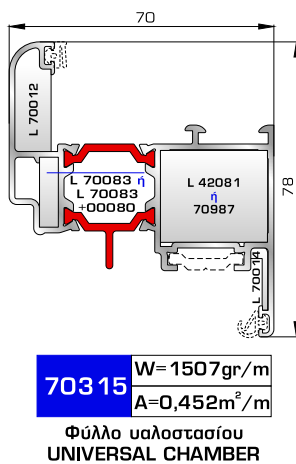

ΦΥΛΛΟ & ΠΡΟΣΘΕΤΟ (ΜΠΙΝΙ) UNIVERSAL CHAMBER