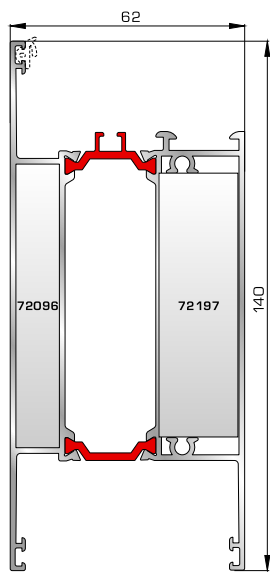

Ταφ φύλλου 72mm
(για φύλλο 70675)

72375 W=1824gr/m
A=0,683m²/m

Κάθετο ταφ κάσας Rondo

72385 W=1866gr/m
A=0,645m²/m

Οριζόντιο ταφ κάσας Rondo

ΤΑΜΠΛΑΔΕΣ & ΠΡΟΦΙΛ ΕΠΙΚΑΛΥΨΗΣ ΤΑΜΠΛΑΔΩΝ

72325 W=2491gr/m
A=0,621m²/m