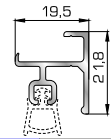

Φύλλο πόρτας εισόδου
ανοιγόμενης μέσα

70745 W=812gr/m
A=0,190m²/m

Κατωκάσι πόρτας εισόδου

77025 W=478gr/m
A=0,170m²/m

Νεροσταλάκτης ανοιγόμενης
μέσα πόρτας εισόδου

70875 W=1908gr/m
A=0,492m²/m

Φύλλο πόρτας εισόδου
ανοιγόμενης έξω

70755 W=214gr/m
A=0,137m²/m

Πρόσθετο προφίλ ανοιγόμενης
έξω πόρτας εισόδου

46865 W=391gr/m
A=0,166m²/m

Νεροσταλάκτης ανοιγόμενης
έξω πόρτας εισόδου

ΤΑΦ

70025 W=1555gr/m
A=0,494m²/m

Ταφ κάσας

72455 W=1551gr/m
A=0,447m²/m