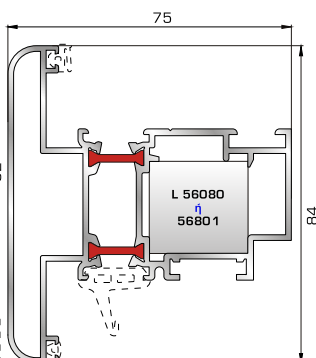

46925 W=371gr/m
A=0,223m²/m

Αρμοκάλυπτρο πομπέ βιδωτό 50mm

39125 W=493gr/m
A=0,248m²/m

Αρμοκάλυπτρο σπαστό βιδωτό 50mm

39725 W=89gr/m
A=0,060m²/m

Αρμοκάλυπτρο κομπωτό ένωσης δύο κασών

ΠΡΟΦΙΛ ΠΕΡΙΣΤΡΕΦΟΜΕΝΩΝ

56305 W=1733gr/m
A=0,437m²/m

Πομπέ κάσα 73mm περιστρεφόμενη

73005 W=1906gr/m
A=0,456m²/m

Φύλλο περιστρεφόμενο

50025 W=970gr/m
A=0,300m²/m

Προφίλ αλλαγής περιστρεφόμενου

45845 W=319gr/m
A=0,174m²/m

Αρμοκάλυπτρο κομπωτό 48mm