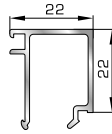

Ελαστικό αρμοκάλυπτρο
(από EPDM Μαύρο)

ΚΟΥΜΠΙΑ (ΠΗΧΑΚΙΑ) ΟΡΘΟΓΩΝΙΑ

42475 W=255gr/m
A=0,152m²/m

Ορθογώνιο κουμπί 11,5mm

42485 W=259gr/m
A=0,154m²/m

Ορθογώνιο κουμπί 14mm

42525 W=267gr/m
A=0,157m²/m

Ορθογώνιο κουμπί 18mm

50145 W=281gr/m
A=0,166m²/m

Ορθογώνιο κουμπί 22mm

50155 W=311gr/m
A=0,181m²/m

Ορθογώνιο κουμπί 26mm

72515 W=321gr/m
A=0,188m²/m

Ορθογώνιο κουμπί 29mm

72525 W=332gr/m
A=0,194m²/m

Ορθογώνιο κουμπί 32mm