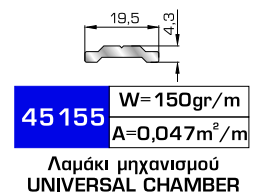

ΦΥΛΛΟ & ΠΡΟΣΘΕΤΟ (ΜΠΙΝΙ) UNIVERSAL CHAMBER