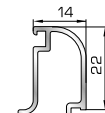

Πομπέ κουμπί 24,5mm με κλίση

56246 W=344gr/m
A=0,124m²/m

Πομπέ κουμπί 28mm με κλίση

67085 W=362gr/m
A=0,132m²/m

Πομπέ κουμπί 32mm με κλίση

67095 W=374gr/m
A=0,140m²/m

Πομπέ κουμπί 35mm με κλίση

72575 W=247gr/m
A=0,147m²/m