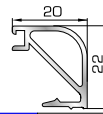

45825 W=282gr/m
A=0,105m²/m

Πομπέ κουμπί 20mm με κλίση