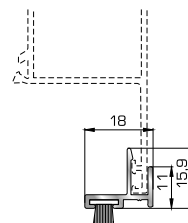

72275 W=156gr/m
A=0,095m²/m

Προφίλ επικάλυψης
(για ταμπλάδες 72325, 72355)