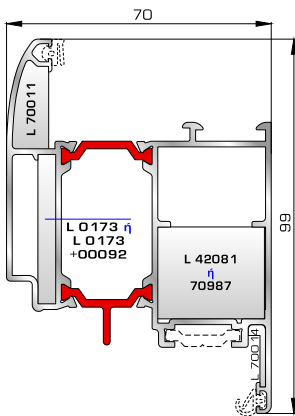

ΠΟΡΤΕΣ ΕΙΣΟΔΟΥ

70895 W=1858gr/m
A=0,486m²/m

Φύλλο πόρτας εισόδου
ανοιγόμενης μέσα

70745 W=812gr/m
A=0,190m²/m

Κατωκάσι πόρτας εισόδου

77025 W=478gr/m
A=0,170m²/m

Νεροσταλάκτης ανοιγόμενης
μέσα πόρτας εισόδου