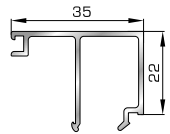

50145 W=281gr/m
A=0,166m²/m

Ορθογώνιο κουμπί 22mm

50155 W=311gr/m
A=0,181m²/m

Ορθογώνιο κουμπί 26mm

72515 W=321gr/m
A=0,188m²/m

Ορθογώνιο κουμπί 29mm

72525 W=332gr/m
A=0,194m²/m

Ορθογώνιο κουμπί 32mm

72535 W=343gr/m
A=0,200m²/m

Ορθογώνιο κουμπί 35mm

72545 W=357gr/m
A=0,208m²/m

Ορθογώνιο κουμπί 39mm

72555 W=364gr/m
A=0,212m²/m

Ορθογώνιο κουμπί 41mm

ΚΟΥΜΠΙΑ (ΠΗΧΑΚΙΑ) ΠΟΜΠΕ

45805 W=257gr/m
A=0,091m²/m