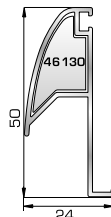

Φύλλο πόρτας εισόδου
ανοιγόμενης μέσα

70745 W=812gr/m
A=0,190m²/m

Κατωκάσι πόρτας εισόδου

77025 W=478gr/m
A=0,170m²/m

Νεροσταλάκτης ανοιγόμενης
μέσα πόρτας εισόδου

70875 W=1908gr/m
A=0,492m²/m

Φύλλο πόρτας εισόδου
ανοιγόμενης έξω

70755 W=214gr/m
A=0,137m²/m

Πρόσθετο προφίλ ανοιγόμενης
έξω πόρτας εισόδου

46865 W=391gr/m
A=0,166m²/m

Νεροσταλάκτης ανοιγόμενης
έξω πόρτας εισόδου

ΤΑΦ

70025 W=1555gr/m
A=0,494m²/m

Ταφ κάσας

72455 W=1551gr/m
A=0,447m²/m

Ταφ φύλλου 62mm
(για φύλλα 70315, 70365,
70895, 70875)

72315 W=2427gr/m
A=0,602m²/m

Μεγάλο ταφ κάσας

72365 W=2338gr/m
A=0,523m²/m

Μεγάλο ταφ φύλλου
(για φύλλα 70315, 70365,
70895, 70875)

72465 W=1632gr/m
A=0,467m²/m