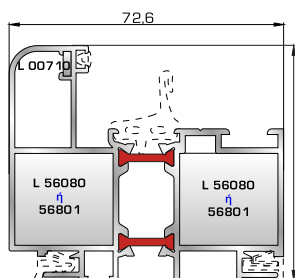

46925 W=371gr/m
A=0,223m²/m

Αρμοκάλυπτρο πομπέ βιδωτό 50mm

39125 W=493gr/m
A=0,248m²/m

Αρμοκάλυπτρο σπαστό βιδωτό 50mm

39725 W=89gr/m
A=0,060m²/m

Αρμοκάλυπτρο κομπωτό ένωσης δύο κασών

ΠΡΟΦΙΛ ΠΕΡΙΣΤΡΕΦΟΜΕΝΩΝ

56305 W=1733gr/m
A=0,437m²/m

Πομπέ κάσα 73mm περιστρεφόμενη

73005 W=1906gr/m
A=0,456m²/m

Φύλλο περιστρεφόμενο

50025 W=970gr/m
A=0,300m²/m

Προφίλ αλλαγής περιστρεφόμενου

45845 W=319gr/m
A=0,174m²/m

Αρμοκάλυπτρο κομπωτό 48mm