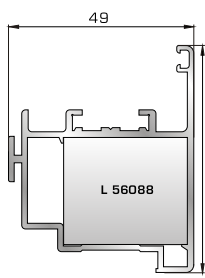

46925 W=371gr/m
A=0,223m²/m

Αρμοκάλυπτρο πομπέ βιδωτό 50mm

39125 W=493gr/m
A=0,248m²/m

Αρμοκάλυπτρο σπαστό βιδωτό 50mm

39725 W=89gr/m
A=0,060m²/m

Αρμοκάλυπτρο κομπωτό ένωσης δύο κασών

ΠΡΟΦΙΛ ΠΕΡΙΣΤΡΕΦΟΜΕΝΩΝ

56305 W=1733gr/m
A=0,437m²/m

Πομπέ κάσα 73mm περιστρεφόμενη

73005 W=1906gr/m
A=0,456m²/m

Φύλλο περιστρεφόμενο

50025 W=970gr/m
A=0,300m²/m

Προφίλ αλλαγής περιστρεφόμενου

45845 W=319gr/m
A=0,174m²/m

Αρμοκάλυπτρο κομπωτό 48mm