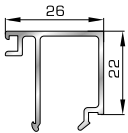

Ελαστικό αρμοκάλυπτρο
(από EPDM Μαύρο)

ΚΟΥΜΠΙΑ (ΠΗΧΑΚΙΑ) ΟΡΘΟΓΩΝΙΑ

42475 W=255gr/m
A=0,152m²/m

Ορθογώνιο κουμπί 11,5mm

42485 W=259gr/m
A=0,154m²/m

Ορθογώνιο κουμπί 14mm

42525 W=267gr/m
A=0,157m²/m

Ορθογώνιο κουμπί 18mm

50145 W=281gr/m
A=0,166m²/m

Ορθογώνιο κουμπί 22mm

50155 W=311gr/m
A=0,181m²/m

Ορθογώνιο κουμπί 26mm

72515 W=321gr/m
A=0,188m²/m

Ορθογώνιο κουμπί 29mm

72525 W=332gr/m
A=0,194m²/m

Ορθογώνιο κουμπί 32mm