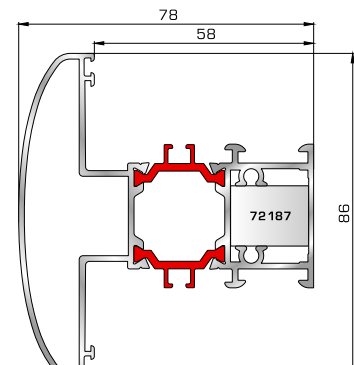

70755 W=214gr/m
A=0,137m²/m

Πρόσθετο προφίλ ανοιγόμενης
έξω πόρτας εισόδου

46865 W=391gr/m
A=0,166m²/m

Νεροσταλάκτης ανοιγόμενης
έξω πόρτας εισόδου

ΤΑΦ

70025 W=1555gr/m
A=0,494m²/m

Ταφ κάσας

72455 W=1551gr/m
A=0,447m²/m

Ταφ φύλλου 62mm
(για φύλλα 70315, 70365,
70895, 70875)

72315 W=2427gr/m
A=0,602m²/m

Μεγάλο ταφ κάσας

72365 W=2338gr/m
A=0,523m²/m

Μεγάλο ταφ φύλλου
(για φύλλα 70315, 70365,
70895, 70875)

72465 W=1632gr/m
A=0,467m²/m

Ταφ φύλλου 72mm
(για φύλλο 70675)

72375 W=1824gr/m
A=0,683m²/m

Κάθετο ταφ κάσας Rondo

72385 W=1866gr/m
A=0,645m²/m

Οριζόντιο ταφ κάσας Rondo

ΤΑΜΠΛΑΔΕΣ & ΠΡΟΦΙΛ ΕΠΙΚΑΛΥΨΗΣ ΤΑΜΠΛΑΔΩΝ

72325 W=2491gr/m
A=0,621m²/m