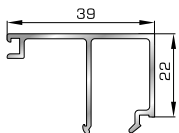

72545 W=357gr/m
A=0,208m²/m

Ορθογώνιο κουμπί 39mm