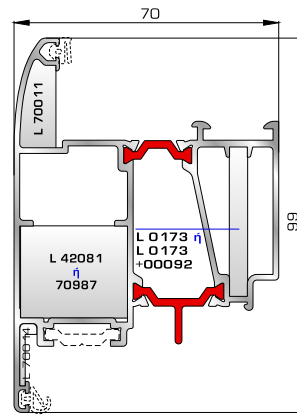

Φύλλο πόρτας εισόδου
ανοιγόμενης μέσα

70745 W=812gr/m
A=0,190m²/m

Κατωκάσι πόρτας εισόδου

77025 W=478gr/m
A=0,170m²/m

Νεροσταλάκτης ανοιγόμενης
μέσα πόρτας εισόδου

70875 W=1908gr/m
A=0,492m²/m

Φύλλο πόρτας εισόδου
ανοιγόμενης έξω

70755 W=214gr/m
A=0,137m²/m

Πρόσθετο προφίλ ανοιγόμενης
έξω πόρτας εισόδου

46865 W=391gr/m
A=0,166m²/m

Νεροσταλάκτης ανοιγόμενης
έξω πόρτας εισόδου

ΤΑΦ

70025 W=1555gr/m
A=0,494m²/m

Ταφ κάσας

72455 W=1551gr/m
A=0,447m²/m

Ταφ φύλλου 62mm
(για φύλλα 70315, 70365,
70895, 70875)

72315 W=2427gr/m
A=0,602m²/m

Μεγάλο ταφ κάσας

72365 W=2338gr/m
A=0,523m²/m

Μεγάλο ταφ φύλλου
(για φύλλα 70315, 70365,
70895, 70875)

72465 W=1632gr/m
A=0,467m²/m