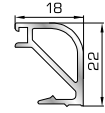

56435 W=280gr/m
A=0,097m²/m

Πομπέ κουμπί 18mm με κλίση