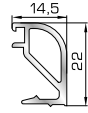

50145 W=281gr/m
A=0,166m²/m

Ορθογώνιο κουμπί 22mm

50155 W=311gr/m
A=0,181m²/m

Ορθογώνιο κουμπί 26mm

72515 W=321gr/m
A=0,188m²/m

Ορθογώνιο κουμπί 29mm

72525 W=332gr/m
A=0,194m²/m

Ορθογώνιο κουμπί 32mm

72535 W=343gr/m
A=0,200m²/m

Ορθογώνιο κουμπί 35mm

72545 W=357gr/m
A=0,208m²/m

Ορθογώνιο κουμπί 39mm

72555 W=364gr/m
A=0,212m²/m

Ορθογώνιο κουμπί 41mm

ΚΟΥΜΠΙΑ (ΠΗΧΑΚΙΑ) ΠΟΜΠΕ

45805 W=257gr/m
A=0,091m²/m