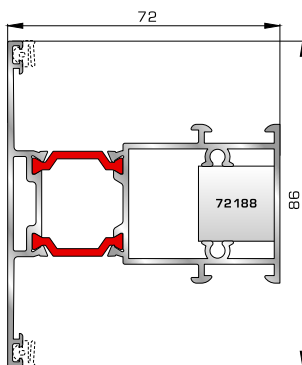

Ταφ φύλλου 62mm
(για φύλλα 70315, 70365,
70895, 70875)

72315 W=2427gr/m
A=0,602m²/m

Μεγάλο ταφ κάσας

72365 W=2338gr/m
A=0,523m²/m

Μεγάλο ταφ φύλλου
(για φύλλα 70315, 70365,
70895, 70875)

72465 W=1632gr/m
A=0,467m²/m

Ταφ φύλλου 72mm
(για φύλλο 70675)

72375 W=1824gr/m
A=0,683m²/m

Κάθετο ταφ κάσας Rondo

72385 W=1866gr/m
A=0,645m²/m

Οριζόντιο ταφ κάσας Rondo

ΤΑΜΠΛΑΔΕΣ & ΠΡΟΦΙΛ ΕΠΙΚΑΛΥΨΗΣ ΤΑΜΠΛΑΔΩΝ

72325 W=2491gr/m
A=0,621m²/m