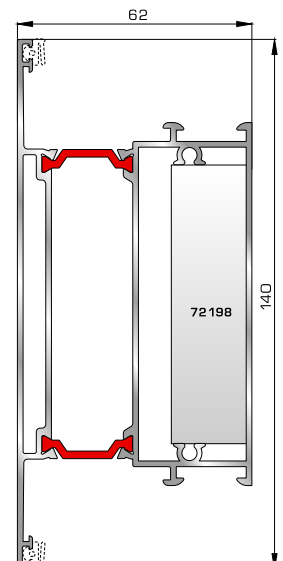

Φύλλο πόρτας εισόδου
ανοιγόμενης μέσα

70745 W=812gr/m
A=0,190m²/m

Κατωκάσι πόρτας εισόδου

77025 W=478gr/m
A=0,170m²/m

Νεροσταλάκτης ανοιγόμενης
μέσα πόρτας εισόδου

70875 W=1908gr/m
A=0,492m²/m

Φύλλο πόρτας εισόδου
ανοιγόμενης έξω

70755 W=214gr/m
A=0,137m²/m

Πρόσθετο προφίλ ανοιγόμενης
έξω πόρτας εισόδου

46865 W=391gr/m
A=0,166m²/m

Νεροσταλάκτης ανοιγόμενης
έξω πόρτας εισόδου

ΤΑΦ

70025 W=1555gr/m
A=0,494m²/m

Ταφ κάσας

72455 W=1551gr/m
A=0,447m²/m

Ταφ φύλλου 62mm
(για φύλλα 70315, 70365,
70895, 70875)

72315 W=2427gr/m
A=0,602m²/m

Μεγάλο ταφ κάσας

72365 W=2338gr/m
A=0,523m²/m

Μεγάλο ταφ φύλλου
(για φύλλα 70315, 70365,
70895, 70875)

72465 W=1632gr/m
A=0,467m²/m