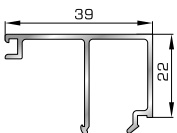

42485 W=259gr/m
A=0,154m²/m

Ορθογώνιο κουμπί 14mm

42525 W=267gr/m
A=0,157m²/m

Ορθογώνιο κουμπί 18mm

50145 W=281gr/m
A=0,166m²/m

Ορθογώνιο κουμπί 22mm

50155 W=311gr/m
A=0,181m²/m

Ορθογώνιο κουμπί 26mm

72515 W=321gr/m
A=0,188m²/m

Ορθογώνιο κουμπί 29mm

72525 W=332gr/m
A=0,194m²/m

Ορθογώνιο κουμπί 32mm

72535 W=343gr/m
A=0,200m²/m

Ορθογώνιο κουμπί 35mm

72545 W=357gr/m
A=0,208m²/m

Ορθογώνιο κουμπί 39mm