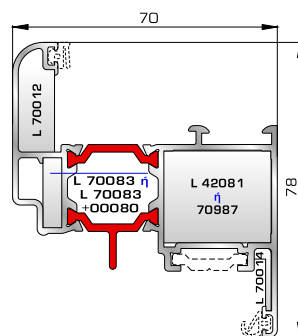

ΚΑΣΕΣ

ΦΥΛΛΑ & ΠΡΟΣΘΕΤΟ (ΜΠΙΝΙ) SUPER SAFE

ΦΥΛΛΟ & ΠΡΟΣΘΕΤΟ (ΜΠΙΝΙ) UNIVERSAL CHAMBER