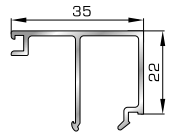

42485 W=259gr/m
A=0,154m²/m

Ορθογώνιο κουμπί 14mm

42525 W=267gr/m
A=0,157m²/m

Ορθογώνιο κουμπί 18mm

50145 W=281gr/m
A=0,166m²/m

Ορθογώνιο κουμπί 22mm

50155 W=311gr/m
A=0,181m²/m

Ορθογώνιο κουμπί 26mm

72515 W=321gr/m
A=0,188m²/m

Ορθογώνιο κουμπί 29mm

72525 W=332gr/m
A=0,194m²/m

Ορθογώνιο κουμπί 32mm

72535 W=343gr/m
A=0,200m²/m

Ορθογώνιο κουμπί 35mm

72545 W=357gr/m
A=0,208m²/m

Ορθογώνιο κουμπί 39mm