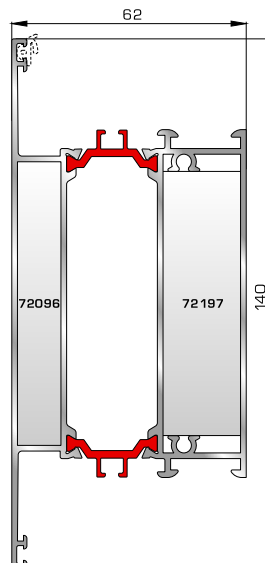

72315 W=2427gr/m
A=0,602m²/m

Μεγάλο ταφ κάσας