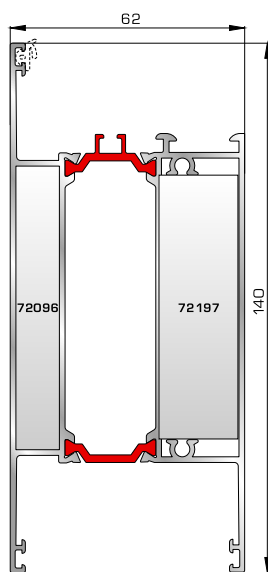

72465 W=1632gr/m
A=0,467m²/m

Ταφ φύλλου 72mm
(για φύλλο 70675)

72375 W=1824gr/m
A=0,683m²/m

Κάθετο ταφ κάσας Rondo

72385 W=1866gr/m
A=0,645m²/m

Οριζόντιο ταφ κάσας Rondo

ΤΑΜΠΛΑΔΕΣ & ΠΡΟΦΙΛ ΕΠΙΚΑΛΥΨΗΣ ΤΑΜΠΛΑΔΩΝ

72325 W=2491gr/m
A=0,621m²/m

Ταμπλάς κάσας

72355 W=2489gr/m
A=0,594m²/m

Ταμπλάς φύλλου

72275 W=156gr/m
A=0,095m²/m

Προφίλ επικάλυψης
(για ταμπλάδες 72325, 72355)

ΑΡΜΟΚΑΛΥΠΤΡΑ (ΠΕΡΒΑΣΙΑ, ΜΠΑΣΚΙΑ)

46125 W=271gr/m
A=0,176m²/m