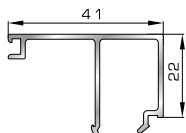

42485 W=259gr/m
A=0,154m²/m

Ορθογώνιο κουμπί 14mm

42525 W=267gr/m
A=0,157m²/m

Ορθογώνιο κουμπί 18mm

50145 W=281gr/m
A=0,166m²/m

Ορθογώνιο κουμπί 22mm

50155 W=311gr/m
A=0,181m²/m

Ορθογώνιο κουμπί 26mm

72515 W=321gr/m
A=0,188m²/m

Ορθογώνιο κουμπί 29mm

72525 W=332gr/m
A=0,194m²/m

Ορθογώνιο κουμπί 32mm

72535 W=343gr/m
A=0,200m²/m

Ορθογώνιο κουμπί 35mm

72545 W=357gr/m
A=0,208m²/m

Ορθογώνιο κουμπί 39mm