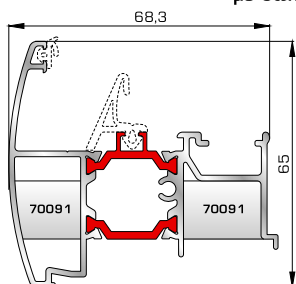

ΚΑΣΕΣ

ΦΥΛΛΑ & ΠΡΟΣΘΕΤΟ (ΜΠΙΝΙ) SUPER SAFE

ΦΥΛΛΟ & ΠΡΟΣΘΕΤΟ (ΜΠΙΝΙ) UNIVERSAL CHAMBER