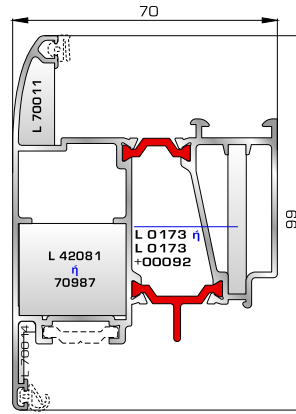

70895 W=1858gr/m
A=0,486m²/m

Φύλλο πόρτας εισόδου ανοιγόμενης μέσα

70745 W=812gr/m
A=0,190m²/m

Κατωκάσι πόρτας εισόδου

77025 W=478gr/m
A=0,170m²/m

Νεροσταλάκτης ανοιγόμενης μέσα πόρτας εισόδου

70875 W=1908gr/m
A=0,492m²/m

Φύλλο πόρτας εισόδου ανοιγόμενης έξω

70755 W=214gr/m
A=0,137m²/m

Πρόσθετο προφίλ ανοιγόμενης έξω πόρτας εισόδου

46865 W=391gr/m
A=0,166m²/m

Νεροσταλάκτης ανοιγόμενης έξω πόρτας εισόδου

ΤΑΦ

70025 W=1555gr/m
A=0,494m²/m