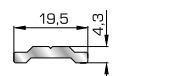

ΚΑΣΕΣ

ΦΥΛΛΑ & ΠΡΟΣΘΕΤΟ (ΜΠΙΝΙ) SUPER SAFE

ΦΥΛΛΟ & ΠΡΟΣΘΕΤΟ (ΜΠΙΝΙ) UNIVERSAL CHAMBER