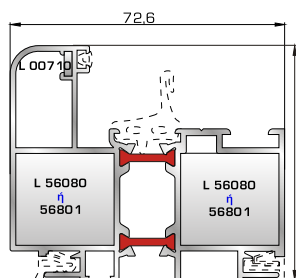

ΠΡΟΦΙΛ ΠΕΡΙΣΤΡΕΦΟΜΕΝΩΝ

56305 W=1733gr/m
A=0,437m²/m

Πομπέ κάσα 73mm περιστρεφόμενη