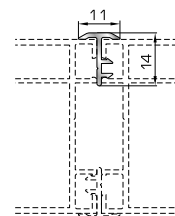

Αρμοκάλυπτρο επίπεδο βιδωτό 40mm

46925 W=371gr/m
A=0,223m²/m

Αρμοκάλυπτρο πομπέ βιδωτό 50mm

39125 W=493gr/m
A=0,248m²/m

Αρμοκάλυπτρο σπαστό βιδωτό 50mm

39725 W=89gr/m
A=0,060m²/m

Αρμοκάλυπτρο κομψωτό ένωσης δύο κασών