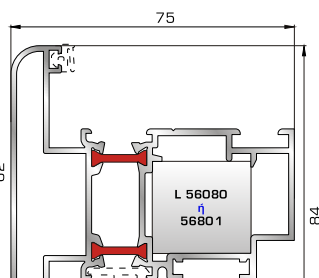

73005 W=1906gr/m
A=0,456m²/m