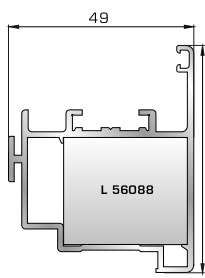

Αρμοκάλυπτρο επίπεδο βιδωτό 40mm

46925 W=371gr/m
A=0,223m²/m

Αρμοκάλυπτρο πομπέ βιδωτό 50mm

39125 W=493gr/m
A=0,248m²/m

Αρμοκάλυπτρο σπαστό βιδωτό 50mm

39725 W=89gr/m
A=0,060m²/m

Αρμοκάλυπτρο κομψωτό ένωσης δύο κασών

ΠΡΟΦΙΛ ΠΕΡΙΣΤΡΕΦΟΜΕΝΩΝ

56305 W=1733gr/m
A=0,437m²/m

Πομπέ κάσα 73mm περιστρεφόμενη

73005 W=1906gr/m
A=0,456m²/m

Φύλλο περιστρεφόμενο

50025 W=970gr/m
A=0,300m²/m

Προφίλ αλλαγής περιστρεφόμενου

45845 W=319gr/m
A=0,174m²/m

Αρμοκάλυπτρο κομψωτό 48mm

67045 W=362gr/m
A=0,200m²/m

Ορθογώνιο κομψί 35mm περιστρεφόμενο

56088

Γωνία σύνδεσης (από προφίλ αλουμινίου)

56080

Γωνία σύνδεσης (από προφίλ αλουμινίου)

56084