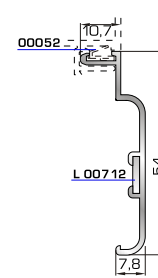

Αρμοκάλυπτρο επίπεδο βιδωτό 40mm

46925 W=371gr/m
A=0,223m²/m

Αρμοκάλυπτρο πομπέ βιδωτό 50mm

39125 W=493gr/m
A=0,248m²/m

Αρμοκάλυπτρο σπαστό βιδωτό 50mm

39725 W=89gr/m
A=0,060m²/m

Αρμοκάλυπτρο κομψωτό ένωσης δύο κασών

ΠΡΟΦΙΛ ΠΕΡΙΣΤΡΕΦΟΜΕΝΩΝ

56305 W=1733gr/m
A=0,437m²/m

Πομπέ κάσα 73mm περιστρεφόμενη

73005 W=1906gr/m
A=0,456m²/m

Φύλλο περιστρεφόμενο

50025 W=970gr/m
A=0,300m²/m

Προφίλ αλλαγής περιστρεφόμενου

45845 W=319gr/m
A=0,174m²/m

Αρμοκάλυπτρο κομψωτό 48mm

67045 W=362gr/m
A=0,200m²/m

Ορθογώνιο κομψί 35mm περιστρεφόμενο

56088

Γωνία σύνδεσης (από προφίλ αλουμινίου)

56080

Γωνία σύνδεσης (από προφίλ αλουμινίου)

56084