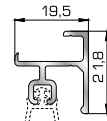

70755 W=214gr/m
A=0,137m²/m

Πρόσθετο προφίλ ανοιγόμενης έξω πόρτας εισόδου