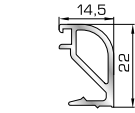

42485 W=259gr/m
A=0,154m²/m

Ορθογώνιο κουμπί 14mm

42525 W=267gr/m
A=0,157m²/m

Ορθογώνιο κουμπί 18mm

50145 W=281gr/m
A=0,166m²/m

Ορθογώνιο κουμπί 22mm

50155 W=311gr/m
A=0,181m²/m

Ορθογώνιο κουμπί 26mm

72515 W=321gr/m
A=0,188m²/m

Ορθογώνιο κουμπί 29mm

72525 W=332gr/m
A=0,194m²/m

Ορθογώνιο κουμπί 32mm

72535 W=343gr/m
A=0,200m²/m

Ορθογώνιο κουμπί 35mm

72545 W=357gr/m
A=0,208m²/m

Ορθογώνιο κουμπί 39mm

72555 W=364gr/m
A=0,212m²/m

Ορθογώνιο κουμπί 41mm

45805 W=257gr/m
A=0,091m²/m

Πομπέ κουμπί 14,5mm με κλίσις

56435 W=280gr/m
A=0,097m²/m

Πομπέ κουμπί 18mm με κλίσις

45825 W=282gr/m
A=0,105m²/m

Πομπέ κουμπί 20mm με κλίσις