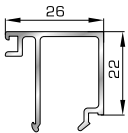

42485 W=259gr/m
A=0,154m²/m

Ορθογώνιο κουμπί 14mm

42525 W=267gr/m
A=0,157m²/m

Ορθογώνιο κουμπί 18mm

50145 W=281gr/m
A=0,166m²/m

Ορθογώνιο κουμπί 22mm

50155 W=311gr/m
A=0,181m²/m

Ορθογώνιο κουμπί 26mm

72515 W=321gr/m
A=0,188m²/m

Ορθογώνιο κουμπί 29mm

72525 W=332gr/m
A=0,194m²/m

Ορθογώνιο κουμπί 32mm

72535 W=343gr/m
A=0,200m²/m

Ορθογώνιο κουμπί 35mm

72545 W=357gr/m
A=0,208m²/m

Ορθογώνιο κουμπί 39mm