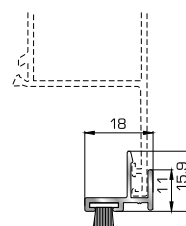

72465 W=1632gr/m
A=0,467m²/m

Ταφ φύλλου 72mm
(για φύλλο 70675)

72375 W=1824gr/m
A=0,683m²/m

Κάθετο ταφ κάσας Rondo

72385 W=1866gr/m
A=0,645m²/m

Οριζόντιο ταφ κάσας Rondo

ΤΑΜΠΛΑΔΕΣ & ΠΡΟΦΙΛ ΕΠΙΚΑΛΥΨΗΣ ΤΑΜΠΛΑΔΩΝ

72325 W=2491gr/m
A=0,621m²/m

Ταμπλάς κάσας

72355 W=2489gr/m
A=0,594m²/m

Ταμπλάς φύλλου

72275 W=156gr/m
A=0,095m²/m

Προφίλ επικάλυψης
(για ταμπλάδες 72325, 72355)

ΑΡΜΟΚΑΛΥΠΤΡΑ (ΠΕΡΒΑΣΙΑ, ΜΠΑΣΚΙΑ)

46125 W=271gr/m
A=0,176m²/m