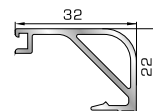

56445 W=319gr/m
A=0,109m²/m

Πομπέ κουμπί 22mm με κλίσις

56245 W=330gr/m
A=0,117m²/m

Πομπέ κουμπί 24,5mm με κλίσις

56246 W=344gr/m
A=0,124m²/m

Πομπέ κουμπί 28mm με κλίσις

67085 W=362gr/m
A=0,132m²/m

Πομπέ κουμπί 32mm με κλίσις