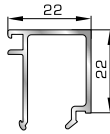

Γωνία σύνδεσης (από προφίλ αλουμινίου)

56801

Αρθρωτή γωνία σύνδεσης (από προφίλ αλουμινίου)

00710

Γωνία επιπεδότητας (από ανοξείδωτο ατσάλι)

00712

Γωνία επιπεδότητας (από ανοξείδωτο ατσάλι)

00052

42485 W=259gr/m
A=0,154m²/m

Ορθογώνιο κουμπί 14mm

42525 W=267gr/m
A=0,157m²/m

Ορθογώνιο κουμπί 18mm

50145 W=281gr/m
A=0,166m²/m

Ορθογώνιο κουμπί 22mm

50155 W=311gr/m
A=0,181m²/m

Ορθογώνιο κουμπί 26mm