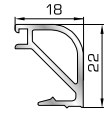

56435 W=280gr/m
A=0,097m²/m

Πομπέ κουμπί 18mm με κλίσις