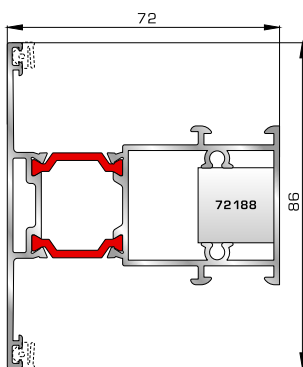

Ταφ κάσας

72455 W=1551gr/m
A=0,447m²/m

Ταφ φύλλου 62mm
(για φύλλα 70315, 70365, 70895, 70875)

72315 W=2427gr/m
A=0,602m²/m

Μεγάλο ταφ κάσας

72365 W=2338gr/m
A=0,523m²/m

Μεγάλο ταφ φύλλου
(για φύλλα 70315, 70365, 70895, 70875)

72465 W=1632gr/m
A=0,467m²/m

Ταφ φύλλου 72mm
(για φύλλο 70675)

72375 W=1824gr/m
A=0,683m²/m

Κάθετο ταφ κάσας Rondo

72385 W=1866gr/m
A=0,645m²/m

Οριζόντιο ταφ κάσας Rondo

ΤΑΜΠΛΑΔΕΣ & ΠΡΟΦΙΛ ΕΠΙΚΑΛΥΨΗΣ ΤΑΜΠΛΑΔΩΝ