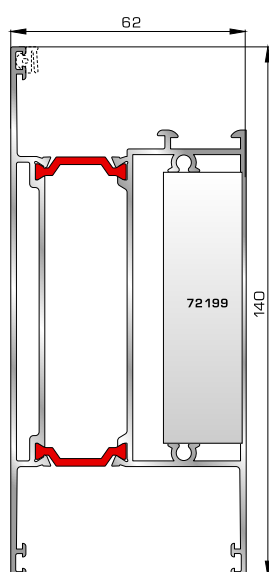

72355 W=2489gr/m
A=0,594m²/m

Ταμπλάς φύλλου

72275 W=156gr/m
A=0,095m²/m

Προφίλ επικάλυψης
(για ταμπλάδες 72325, 72355)

ΑΡΜΟΚΑΛΥΠΤΡΑ (ΠΕΡΒΑΣΙΑ, ΜΠΑΣΚΙΑ)

46125 W=271gr/m
A=0,176m²/m

Αρμοκάλυπτρο επίπεδο βιδωτό 40mm

46925 W=371gr/m
A=0,223m²/m

Αρμοκάλυπτρο πομπέ βιδωτό 50mm

39125 W=493gr/m
A=0,248m²/m

Αρμοκάλυπτρο σπαστό βιδωτό 50mm

39725 W=89gr/m
A=0,060m²/m

Αρμοκάλυπτρο κομψωτό ένωσης δύο κασών