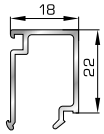

Γωνία σύνδεσης (από προφίλ αλουμινίου)

56801

Αρθρωτή γωνία σύνδεσης (από προφίλ αλουμινίου)

00710

Γωνία επιπεδότητας (από ανοξείδωτο ατσάλι)

00712

Γωνία επιπεδότητας (από ανοξείδωτο ατσάλι)

00052

42485 W=259gr/m
A=0,154m²/m

Ορθογώνιο κουμπί 14mm

42525 W=267gr/m
A=0,157m²/m

Ορθογώνιο κουμπί 18mm

50145 W=281gr/m
A=0,166m²/m

Ορθογώνιο κουμπί 22mm

50155 W=311gr/m
A=0,181m²/m

Ορθογώνιο κουμπί 26mm