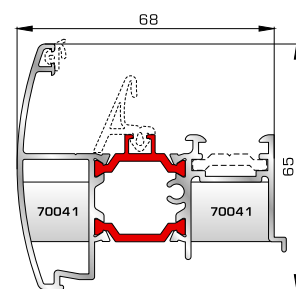

ΚΑΣΕΣ

ΦΥΛΛΑ & ΠΡΟΣΘΕΤΟ (ΜΠΙΝΙ) SUPER SAFE

ΦΥΛΛΟ & ΠΡΟΣΘΕΤΟ (ΜΠΙΝΙ) UNIVERSAL CHAMBER