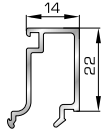

Γωνία σύνδεσης (από προφίλ αλουμινίου)

56801

Αρθρωτή γωνία σύνδεσης (από προφίλ αλουμινίου)

00710

Γωνία επιπεδότητας (από ανοξείδωτο ατσάλι)

00712

Γωνία επιπεδότητας (από ανοξείδωτο ατσάλι)

00052

42485 W=259gr/m
A=0,154m²/m

Ορθογώνιο κουμπί 14mm

42525 W=267gr/m
A=0,157m²/m

Ορθογώνιο κουμπί 18mm

50145 W=281gr/m
A=0,166m²/m

Ορθογώνιο κουμπί 22mm

50155 W=311gr/m
A=0,181m²/m

Ορθογώνιο κουμπί 26mm