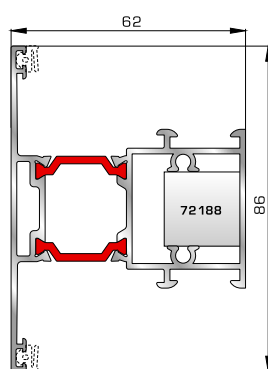

70895 W=1858gr/m
A=0,486m²/m

Φύλλο πόρτας εισόδου ανοιγόμενης μέσα

70745 W=812gr/m
A=0,190m²/m

Κατωκάσι πόρτας εισόδου

77025 W=478gr/m
A=0,170m²/m

Νεροσταλάκτης ανοιγόμενης μέσα πόρτας εισόδου

70875 W=1908gr/m
A=0,492m²/m

Φύλλο πόρτας εισόδου ανοιγόμενης έξω

70755 W=214gr/m
A=0,137m²/m

Πρόσθετο προφίλ ανοιγόμενης έξω πόρτας εισόδου

46865 W=391gr/m
A=0,166m²/m

Νεροσταλάκτης ανοιγόμενης έξω πόρτας εισόδου

ΤΑΦ

70025 W=1555gr/m
A=0,494m²/m

Ταφ κάσας

72455 W=1551gr/m
A=0,447m²/m

Ταφ φύλλου 62mm
(για φύλλα 70315, 70365, 70895, 70875)

72315 W=2427gr/m
A=0,602m²/m

Μεγάλο ταφ κάσας

72365 W=2338gr/m
A=0,523m²/m

Μεγάλο ταφ φύλλου
(για φύλλα 70315, 70365, 70895, 70875)