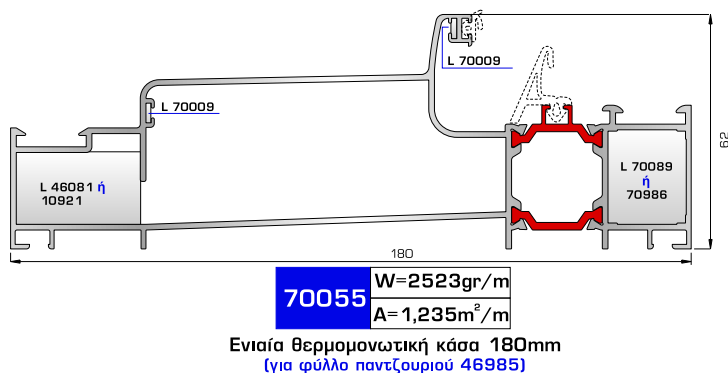

ΚΑΣΕΣ

ΦΥΛΛΑ & ΠΡΟΣΘΕΤΟ (ΜΠΙΝΙ) SUPER SAFE

ΦΥΛΛΟ & ΠΡΟΣΘΕΤΟ (ΜΠΙΝΙ) UNIVERSAL CHAMBER