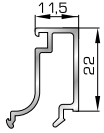

Γωνία σύνδεσης (από προφίλ αλουμινίου)

56801

Αρθρωτή γωνία σύνδεσης (από προφίλ αλουμινίου)

00710

Γωνία επιπεδότητας (από ανοξείδωτο ατσάλι)

00712

Γωνία επιπεδότητας (από ανοξείδωτο ατσάλι)

00052

Κλιπ κομψωτού αρμοκάλυπτρου

02131

Κεντρικό ελαστικό στεγάνωσης (από EPDM Μαύρο)

02877

Ελαστικό αρμοκάλυπτρο (από EPDM Μαύρο)

ΚΟΥΜΠΙΑ (ΠΗΧΑΚΙΑ) ΟΡΘΟΓΩΝΙΑ

42475 W=255gr/m
A=0,152m²/m

Ορθογώνιο κουμπί 11,5mm

42485 W=259gr/m
A=0,154m²/m

Ορθογώνιο κουμπί 14mm

42525 W=267gr/m
A=0,157m²/m

Ορθογώνιο κουμπί 18mm

50145 W=281gr/m
A=0,166m²/m

Ορθογώνιο κουμπί 22mm

50155 W=311gr/m
A=0,181m²/m

Ορθογώνιο κουμπί 26mm