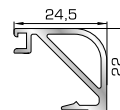

56245 W=330gr/m
A=0,117m²/m

Πομπέ κουμπί 24,5mm με κλίσις