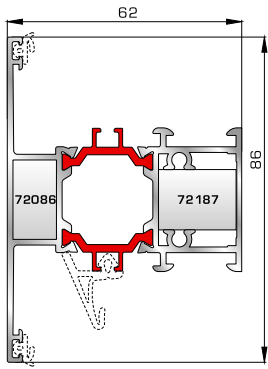

70895 W=1858gr/m
A=0,486m²/m

Φύλλο πόρτας εισόδου ανοιγόμενης μέσα

70745 W=812gr/m
A=0,190m²/m

Κατωκάσι πόρτας εισόδου

77025 W=478gr/m
A=0,170m²/m

Νεροσταλάκτης ανοιγόμενης μέσα πόρτας εισόδου

70875 W=1908gr/m
A=0,492m²/m

Φύλλο πόρτας εισόδου ανοιγόμενης έξω

70755 W=214gr/m
A=0,137m²/m

Πρόσθετο προφίλ ανοιγόμενης έξω πόρτας εισόδου

46865 W=391gr/m
A=0,166m²/m

Νεροσταλάκτης ανοιγόμενης έξω πόρτας εισόδου

ΤΑΦ

70025 W=1555gr/m
A=0,494m²/m

Ταφ κάσας

72455 W=1551gr/m
A=0,447m²/m

Ταφ φύλλου 62mm
(για φύλλα 70315, 70365, 70895, 70875)

72315 W=2427gr/m
A=0,602m²/m

Μεγάλο ταφ κάσας

72365 W=2338gr/m
A=0,523m²/m

Μεγάλο ταφ φύλλου
(για φύλλα 70315, 70365, 70895, 70875)

72465 W=1632gr/m
A=0,467m²/m

Ταφ φύλλου 72mm
(για φύλλο 70675)

72375 W=1824gr/m
A=0,683m²/m

Κάθετο ταφ κάσας Rondo

72385 W=1866gr/m
A=0,645m²/m

Οριζόντιο ταφ κάσας Rondo

ΤΑΜΠΛΑΔΕΣ & ΠΡΟΦΙΛ ΕΠΙΚΑΛΥΨΗΣ ΤΑΜΠΛΑΔΩΝ