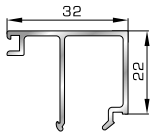

42485 W=259gr/m
A=0,154m²/m

Ορθογώνιο κουμπί 14mm

42525 W=267gr/m
A=0,157m²/m

Ορθογώνιο κουμπί 18mm

50145 W=281gr/m
A=0,166m²/m

Ορθογώνιο κουμπί 22mm

50155 W=311gr/m
A=0,181m²/m

Ορθογώνιο κουμπί 26mm

72515 W=321gr/m
A=0,188m²/m

Ορθογώνιο κουμπί 29mm

72525 W=332gr/m
A=0,194m²/m

Ορθογώνιο κουμπί 32mm

72535 W=343gr/m
A=0,200m²/m

Ορθογώνιο κουμπί 35mm

72545 W=357gr/m
A=0,208m²/m

Ορθογώνιο κουμπί 39mm