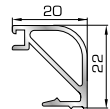

72555 W=364gr/m
A=0,212m²/m

Ορθογώνιο κουμπί 41mm

45805 W=257gr/m
A=0,091m²/m

Πομπέ κουμπί 14,5mm με κλίσις

56435 W=280gr/m
A=0,097m²/m

Πομπέ κουμπί 18mm με κλίσις

45825 W=282gr/m
A=0,105m²/m

Πομπέ κουμπί 20mm με κλίσις