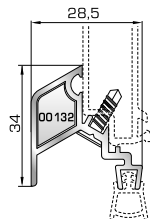

70895 W=1858gr/m
A=0,486m²/m

Φύλλο πόρτας εισόδου ανοιγόμενης μέσα

70745 W=812gr/m
A=0,190m²/m

Κατωκάσι πόρτας εισόδου

77025 W=478gr/m
A=0,170m²/m

Νεροσταλάκτης ανοιγόμενης μέσα πόρτας εισόδου

70875 W=1908gr/m
A=0,492m²/m