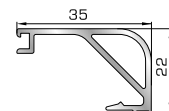

56445 W=319gr/m
A=0,109m²/m

Πομπέ κουμπί 22mm με κλίσις

56245 W=330gr/m
A=0,117m²/m

Πομπέ κουμπί 24,5mm με κλίσις

56246 W=344gr/m
A=0,124m²/m

Πομπέ κουμπί 28mm με κλίσις

67085 W=362gr/m
A=0,132m²/m

Πομπέ κουμπί 32mm με κλίσις