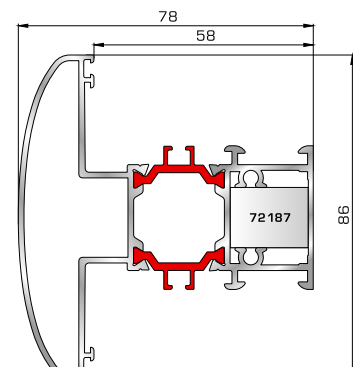

Φύλλο πόρτας εισόδου ανοιγόμενης έξω

70755 W=214gr/m
A=0,137m²/m

Πρόσθετο προφίλ ανοιγόμενης έξω πόρτας εισόδου

46865 W=391gr/m
A=0,166m²/m

Νεροσταλάκτης ανοιγόμενης έξω πόρτας εισόδου

ΤΑΦ

70025 W=1555gr/m
A=0,494m²/m

Ταφ κάσας

72455 W=1551gr/m
A=0,447m²/m

Ταφ φύλλου 62mm
(για φύλλα 70315, 70365, 70895, 70875)

72315 W=2427gr/m
A=0,602m²/m

Μεγάλο ταφ κάσας

72365 W=2338gr/m
A=0,523m²/m

Μεγάλο ταφ φύλλου
(για φύλλα 70315, 70365, 70895, 70875)

72465 W=1632gr/m
A=0,467m²/m

Ταφ φύλλου 72mm
(για φύλλο 70675)

72375 W=1824gr/m
A=0,683m²/m

Κάθετο ταφ κάσας Rondo

72385 W=1866gr/m
A=0,645m²/m

Οριζόντιο ταφ κάσας Rondo

ΤΑΜΠΛΑΔΕΣ & ΠΡΟΦΙΛ ΕΠΙΚΑΛΥΨΗΣ ΤΑΜΠΛΑΔΩΝ