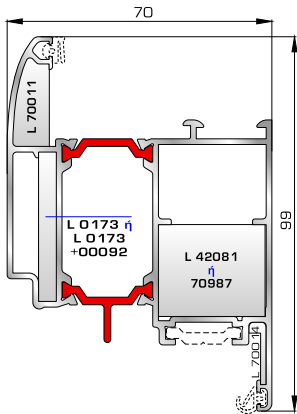

70895 W=1858gr/m
A=0,486m²/m

Φύλλο πόρτας εισόδου ανοιγόμενης μέσα

70745 W=812gr/m
A=0,190m²/m

Κατωκάσι πόρτας εισόδου

77025 W=478gr/m
A=0,170m²/m

Νεροσταλάκτης ανοιγόμενης μέσα πόρτας εισόδου

70875 W=1908gr/m
A=0,492m²/m

Φύλλο πόρτας εισόδου ανοιγόμενης έξω

70755 W=214gr/m
A=0,137m²/m

Πρόσθετο προφίλ ανοιγόμενης έξω πόρτας εισόδου

46865 W=391gr/m
A=0,166m²/m

Νεροσταλάκτης ανοιγόμενης έξω πόρτας εισόδου

ΤΑΦ

70025 W=1555gr/m
A=0,494m²/m