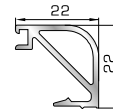

72555 W=364gr/m
A=0,212m²/m

Ορθογώνιο κουμπί 41mm

45805 W=257gr/m
A=0,091m²/m

Πομπέ κουμπί 14,5mm με κλίσις

56435 W=280gr/m
A=0,097m²/m

Πομπέ κουμπί 18mm με κλίσις

45825 W=282gr/m
A=0,105m²/m

Πομπέ κουμπί 20mm με κλίσις