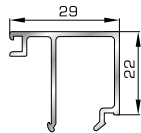

42485 W=259gr/m
A=0,154m²/m

Ορθογώνιο κουμπί 14mm

42525 W=267gr/m
A=0,157m²/m

Ορθογώνιο κουμπί 18mm

50145 W=281gr/m
A=0,166m²/m

Ορθογώνιο κουμπί 22mm

50155 W=311gr/m
A=0,181m²/m

Ορθογώνιο κουμπί 26mm

72515 W=321gr/m
A=0,188m²/m

Ορθογώνιο κουμπί 29mm

72525 W=332gr/m
A=0,194m²/m

Ορθογώνιο κουμπί 32mm

72535 W=343gr/m
A=0,200m²/m

Ορθογώνιο κουμπί 35mm

72545 W=357gr/m
A=0,208m²/m

Ορθογώνιο κουμπί 39mm