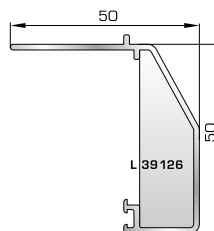

72465 W=1632gr/m
A=0,467m²/m

Ταφ φύλλου 72mm
(για φύλλο 70675)

72375 W=1824gr/m
A=0,683m²/m

Κάθετο ταφ κάσας Rondo

72385 W=1866gr/m
A=0,645m²/m

Οριζόντιο ταφ κάσας Rondo

ΤΑΜΠΛΑΔΕΣ & ΠΡΟΦΙΛ ΕΠΙΚΑΛΥΨΗΣ ΤΑΜΠΛΑΔΩΝ

72325 W=2491gr/m
A=0,621m²/m

Ταμπλάς κάσας

72355 W=2489gr/m
A=0,594m²/m

Ταμπλάς φύλλου

72275 W=156gr/m
A=0,095m²/m

Προφίλ επικάλυψης
(για ταμπλάδες 72325, 72355)

ΑΡΜΟΚΑΛΥΠΤΡΑ (ΠΕΡΒΑΣΙΑ, ΜΠΑΣΚΙΑ)

46125 W=271gr/m
A=0,176m²/m

Αρμοκάλυπτρο επίπεδο βιδωτό 40mm

46925 W=371gr/m
A=0,223m²/m

Αρμοκάλυπτρο πομπέ βιδωτό 50mm

39125 W=493gr/m
A=0,248m²/m

Αρμοκάλυπτρο σπαστό βιδωτό 50mm

39725 W=89gr/m
A=0,060m²/m

Αρμοκάλυπτρο κομψωτό ένωσης δύο κασών