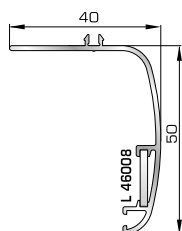

72465 W=1632gr/m
A=0,467m²/m

Ταφ φύλλου 72mm
(για φύλλο 70675)

72375 W=1824gr/m
A=0,683m²/m

Κάθετο ταφ κάσας Rondo

72385 W=1866gr/m
A=0,645m²/m

Οριζόντιο ταφ κάσας Rondo

ΤΑΜΠΛΑΔΕΣ & ΠΡΟΦΙΛ ΕΠΙΚΑΛΥΨΗΣ ΤΑΜΠΛΑΔΩΝ

72325 W=2491gr/m
A=0,621m²/m

Ταμπλάς κάσας

72355 W=2489gr/m
A=0,594m²/m

Ταμπλάς φύλλου

72275 W=156gr/m
A=0,095m²/m

Προφίλ επικάλυψης
(για ταμπλάδες 72325, 72355)

ΑΡΜΟΚΑΛΥΠΤΡΑ (ΠΕΡΒΑΣΙΑ, ΜΠΑΣΚΙΑ)

46125 W=271gr/m
A=0,176m²/m

Αρμοκάλυπτρο επίπεδο βιδωτό 40mm

46925 W=371gr/m
A=0,223m²/m

Αρμοκάλυπτρο πομπέ βιδωτό 50mm

39125 W=493gr/m
A=0,248m²/m

Αρμοκάλυπτρο σπαστό βιδωτό 50mm

39725 W=89gr/m
A=0,060m²/m

Αρμοκάλυπτρο κομψωτό ένωσης δύο κασών

Αρμοκάλυπτρο κομψωτό 48mm

67045 W=362gr/m
A=0,200m²/m

Ορθογώνιο κομψί 35mm περιστρεφόμενο

56088

Γωνία σύνδεσης (από προφίλ αλουμινίου)

56080

Γωνία σύνδεσης (από προφίλ αλουμινίου)

56084