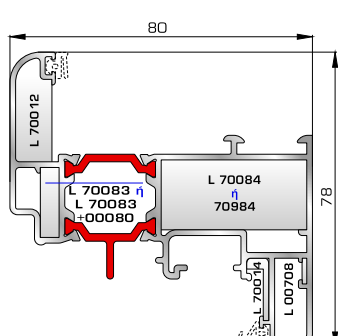

ΚΑΣΕΣ

ΦΥΛΛΑ & ΠΡΟΣΘΕΤΟ (ΜΠΙΝΙ) SUPER SAFE

ΦΥΛΛΟ & ΠΡΟΣΘΕΤΟ (ΜΠΙΝΙ) UNIVERSAL CHAMBER