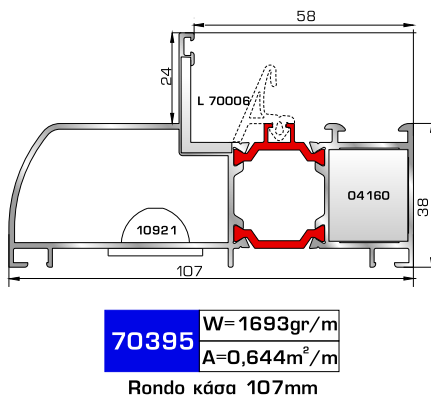

ΚΑΣΕΣ

ΦΥΛΛΑ & ΠΡΟΣΘΕΤΟ (ΜΠΙΝΙ) SUPER SAFE

ΦΥΛΛΟ & ΠΡΟΣΘΕΤΟ (ΜΠΙΝΙ) UNIVERSAL CHAMBER