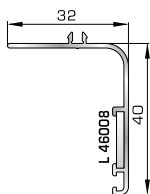

72465 W=1632gr/m
A=0,467m²/m

Ταφ φύλλου 72mm
(για φύλλο 70675)

72375 W=1824gr/m
A=0,683m²/m

Κάθετο ταφ κάσας Rondo

72385 W=1866gr/m
A=0,645m²/m

Οριζόντιο ταφ κάσας Rondo

ΤΑΜΠΛΑΔΕΣ & ΠΡΟΦΙΛ ΕΠΙΚΑΛΥΨΗΣ ΤΑΜΠΛΑΔΩΝ

72325 W=2491gr/m
A=0,621m²/m

Ταμπλάς κάσας

72355 W=2489gr/m
A=0,594m²/m

Ταμπλάς φύλλου

72275 W=156gr/m
A=0,095m²/m

Προφίλ επικάλυψης
(για ταμπλάδες 72325, 72355)

ΑΡΜΟΚΑΛΥΠΤΡΑ (ΠΕΡΒΑΣΙΑ, ΜΠΑΣΚΙΑ)

46125 W=271gr/m
A=0,176m²/m

Αρμοκάλυπτρο επίπεδο βιδωτό 40mm

46925 W=371gr/m
A=0,223m²/m

Αρμοκάλυπτρο πομπέ βιδωτό 50mm

39125 W=493gr/m
A=0,248m²/m

Αρμοκάλυπτρο σπαστό βιδωτό 50mm

39725 W=89gr/m
A=0,060m²/m

Αρμοκάλυπτρο κομψωτό ένωσης δύο κασών