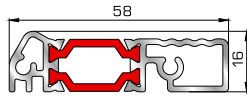

70895 W=1858gr/m
A=0,486m²/m

Φύλλο πόρτας εισόδου ανοιγόμενης μέσα

70745 W=812gr/m
A=0,190m²/m

Κατωκάσι πόρτας εισόδου

77025 W=478gr/m
A=0,170m²/m

Νεροσταλάκτης ανοιγόμενης μέσα πόρτας εισόδου

70875 W=1908gr/m
A=0,492m²/m