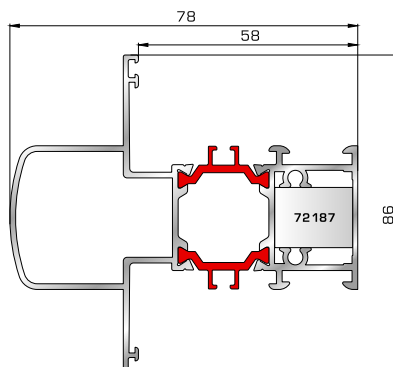

Φύλλο πόρτας εισόδου ανοιγόμενης έξω

70755 W=214gr/m
A=0,137m²/m

Πρόσθετο προφίλ ανοιγόμενης έξω πόρτας εισόδου

46865 W=391gr/m
A=0,166m²/m

Νεροσταλάκτης ανοιγόμενης έξω πόρτας εισόδου

ΤΑΦ

70025 W=1555gr/m
A=0,494m²/m

Ταφ κάσας

72455 W=1551gr/m
A=0,447m²/m

Ταφ φύλλου 62mm
(για φύλλα 70315, 70365, 70895, 70875)

72315 W=2427gr/m
A=0,602m²/m

Μεγάλο ταφ κάσας

72365 W=2338gr/m
A=0,523m²/m

Μεγάλο ταφ φύλλου
(για φύλλα 70315, 70365, 70895, 70875)

72465 W=1632gr/m
A=0,467m²/m

Ταφ φύλλου 72mm
(για φύλλο 70675)

72375 W=1824gr/m
A=0,683m²/m

Κάθετο ταφ κάσας Rondo

72385 W=1866gr/m
A=0,645m²/m

Οριζόντιο ταφ κάσας Rondo

ΤΑΜΠΛΑΔΕΣ & ΠΡΟΦΙΛ ΕΠΙΚΑΛΥΨΗΣ ΤΑΜΠΛΑΔΩΝ