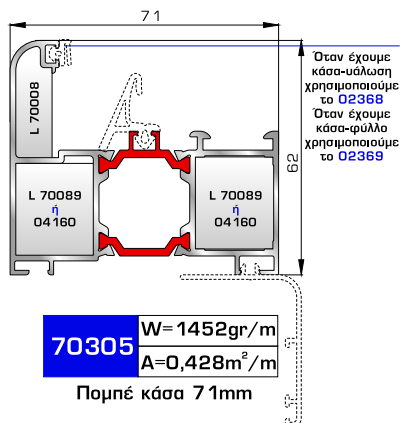

ΚΑΣΕΣ

ΦΥΛΛΑ & ΠΡΟΣΘΕΤΟ (ΜΠΙΝΙ) SUPER SAFE

ΦΥΛΛΟ & ΠΡΟΣΘΕΤΟ (ΜΠΙΝΙ) UNIVERSAL CHAMBER