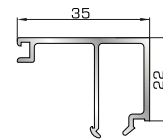

ΠΡΟΦΙΛ ΠΕΡΙΣΤΡΕΦΟΜΕΝΩΝ

56305 W=1733gr/m
A=0,437m²/m

Πομπέ κάσα 73mm περιστρεφόμενη

73005 W=1906gr/m
A=0,456m²/m

Φύλλο περιστρεφόμενο

50025 W=970gr/m
A=0,300m²/m

Προφίλ αλλαγής περιστρεφόμενου

45845 W=319gr/m
A=0,174m²/m

Αρμοκάλυπτρο κομψωτό 48mm

67045 W=362gr/m
A=0,200m²/m

Ορθογώνιο κομψί 35mm περιστρεφόμενο

56088

Γωνία σύνδεσης (από προφίλ αλουμινίου)

56080

Γωνία σύνδεσης (από προφίλ αλουμινίου)

56084