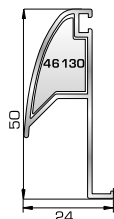

70895 W=1858gr/m
A=0,486m²/m

Φύλλο πόρτας εισόδου ανοιγόμενης μέσα

70745 W=812gr/m
A=0,190m²/m

Κατωκάσι πόρτας εισόδου

77025 W=478gr/m
A=0,170m²/m

Νεροσταλάκτης ανοιγόμενης μέσα πόρτας εισόδου

70875 W=1908gr/m
A=0,492m²/m

Φύλλο πόρτας εισόδου ανοιγόμενης έξω

70755 W=214gr/m
A=0,137m²/m

Πρόσθετο προφίλ ανοιγόμενης έξω πόρτας εισόδου

46865 W=391gr/m
A=0,166m²/m

Νεροσταλάκτης ανοιγόμενης έξω πόρτας εισόδου

ΤΑΦ

70025 W=1555gr/m
A=0,494m²/m

Ταφ κάσας

72455 W=1551gr/m
A=0,447m²/m

Ταφ φύλλου 62mm
(για φύλλα 70315, 70365, 70895, 70875)

72315 W=2427gr/m
A=0,602m²/m

Μεγάλο ταφ κάσας

72365 W=2338gr/m
A=0,523m²/m

Μεγάλο ταφ φύλλου
(για φύλλα 70315, 70365, 70895, 70875)