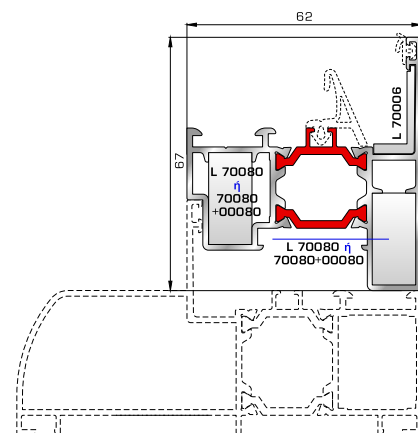

ΚΑΣΕΣ

ΦΥΛΛΑ & ΠΡΟΣΘΕΤΟ (ΜΠΙΝΙ) SUPER SAFE

ΦΥΛΛΟ & ΠΡΟΣΘΕΤΟ (ΜΠΙΝΙ) UNIVERSAL CHAMBER