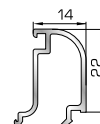

72575 W=247gr/m
A=0,147m²/m

Πομπέ κουμπί 14mm κουμπωτό