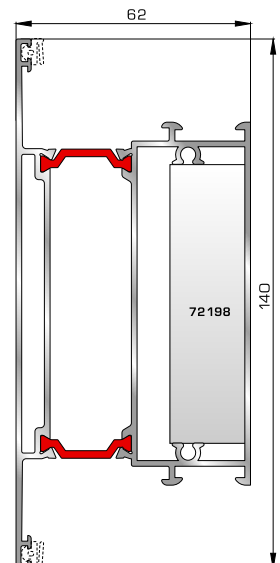

Φύλλο πόρτας εισόδου ανοιγόμενης έξω

70755 W=214gr/m
A=0,137m²/m

Πρόσθετο προφίλ ανοιγόμενης έξω πόρτας εισόδου

46865 W=391gr/m
A=0,166m²/m

Νεροσταλάκτης ανοιγόμενης έξω πόρτας εισόδου

ΤΑΦ

70025 W=1555gr/m
A=0,494m²/m

Ταφ κάσας

72455 W=1551gr/m
A=0,447m²/m

Ταφ φύλλου 62mm
(για φύλλα 70315, 70365, 70895, 70875)

72315 W=2427gr/m
A=0,602m²/m

Μεγάλο ταφ κάσας

72365 W=2338gr/m
A=0,523m²/m

Μεγάλο ταφ φύλλου
(για φύλλα 70315, 70365, 70895, 70875)

72465 W=1632gr/m
A=0,467m²/m

Ταφ φύλλου 72mm
(για φύλλο 70675)

72375 W=1824gr/m
A=0,683m²/m

Κάθετο ταφ κάσας Rondo

72385 W=1866gr/m
A=0,645m²/m

Οριζόντιο ταφ κάσας Rondo

ΤΑΜΠΛΑΔΕΣ & ΠΡΟΦΙΛ ΕΠΙΚΑΛΥΨΗΣ ΤΑΜΠΛΑΔΩΝ