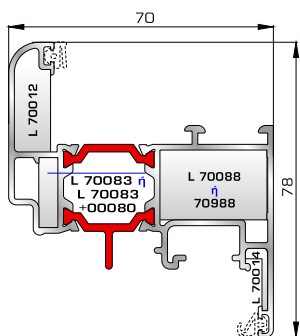

ΚΑΣΕΣ

ΦΥΛΛΑ & ΠΡΟΣΘΕΤΟ (ΜΠΙΝΙ) SUPER SAFE

ΦΥΛΛΟ & ΠΡΟΣΘΕΤΟ (ΜΠΙΝΙ) UNIVERSAL CHAMBER