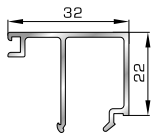

Ορθογώνιο κουμπί 18mm

50 145 W=281gr/m
A=0,166m²/m

Ορθογώνιο κουμπί 22mm

50 155 W=311gr/m
A=0,181m²/m

Ορθογώνιο κουμπί 26mm

725 15 W=321gr/m
A=0,188m²/m

Ορθογώνιο κουμπί 29mm

72525 W=332gr/m
A=0,194m²/m

Ορθογώνιο κουμπί 32mm

72535 W=343gr/m
A=0,200m²/m

Ορθογώνιο κουμπί 35mm

72545 W=357gr/m
A=0,208m²/m

Ορθογώνιο κουμπί 39mm

72555 W=364gr/m
A=0,212m²/m

Ορθογώνιο κουμπί 41mm

45805 W=257gr/m
A=0,091m²/m