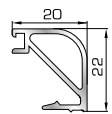

45825 W=282gr/m
A=0,105m²/m

Πομπέ κουμπί 20mm με κλίπς