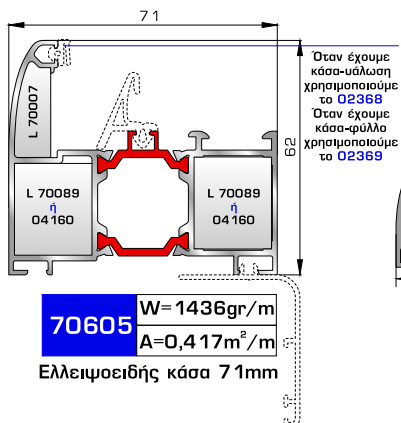

ΑΝΟΙΓΟ-ΑΝΑΚΛΙΝΟΜΕΝΑ

THERMO
7400 ΠΙΝΔΟΣ
UNIVERSAL CHAMBER

ΜΕ ΠΟΛΥΑΜΙΔΙΟ 24χιλ.

ΚΑΣΕΣ

70605 W=1436gr/m
A=0,417m²/m
Ελλειψοειδής κάσα 71mm

70395 W=1693gr/m
A=0,644m²/m
Rondo κάσα 107mm

72735 W=1344gr/m
A=0,367m²/m
Προφίλ αλλαγής κάσας ανοιγόμενης έξω πόρτας εισόδου (για κάσες 70605, 70395)

70055 W=2523gr/m
A=1,235m²/m
Ενιαία θερμομονωτική κάσα 180mm (για φύλλο παντζουριού 46985)

ΦΥΛΛΟ & ΠΡΟΣΘΕΤΟ (ΜΠΙΝΙ) UNIVERSAL CHAMBER

70615 W=1491gr/m
A=0,443m²/m
Φύλλο υαλοστασίου UNIVERSAL CHAMBER

70042 W=1332gr/m
A=0,433m²/m
Πομπέ μπινι UNIVERSAL CHAMBER δίφυλλου υαλοστασίου & δίφυλλης πόρτας εισόδου

45155 W=150gr/m
A=0,047m²/m
Λαμάκι μηχανισμού UNIVERSAL CHAMBER

ΠΟΡΤΕΣ ΕΙΣΟΔΟΥ

70895 W=1858gr/m
A=0,486m²/m

Φύλλο πόρτας εισόδου
ανοιγόμενης μέσα

77025 W=478gr/m
A=0,170m²/m

Νεροσταλάκτης ανοιγόμενης
μέσα πόρτας εισόδου