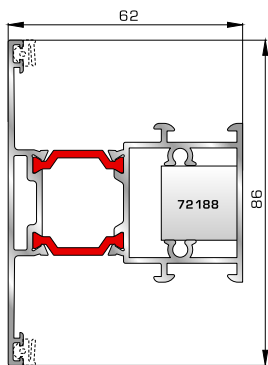

70875 W=1908gr/m
A=0,492m²/m

Φύλλο πόρτας εισόδου
ανοιγόμενης έξω

46865 W=391gr/m
A=0,166m²/m

Νεροσταλάκτης ανοιγόμενης
έξω πόρτας εισόδου

70745 W=812gr/m
A=0,190m²/m

Κατωκάσι πόρτας εισόδου

70755 W=214gr/m
A=0,137m²/m

Πρόσθετο προφίλ ανοιγόμενης
έξω πόρτας εισόδου

ΤΑΜΠΛΑΔΕΣ & ΠΡΟΦΙΛ ΕΠΙΚΑΛΥΨΗΣ ΤΑΜΠΛΑΔΩΝ

72325 W=2491gr/m
A=0,621m²/m

Ταμπλάς κάσας

72355 W=2489gr/m
A=0,594m²/m

Ταμπλάς φύλλου

72275 W=156gr/m
A=0,095m²/m

Προφίλ επικάλυψης
(για ταμπλάδες 72325, 72355)

ΤΑΦ

70025 W=1555gr/m
A=0,494m²/m

Ταφ κάσας

72455 W=1551gr/m
A=0,447m²/m

Ταφ φύλλου 62mm
(για φύλλα 70615, 70665
70895, 70875)

72315 W=2427gr/m
A=0,602m²/m

Μεγάλο ταφ κάσας

72365 W=2338gr/m
A=0,523m²/m

Μεγάλο ταφ φύλλου 62mm
(για φύλλα 70615, 70665
70895, 70875)

72465 W=1632gr/m
A=0,467m²/m

Ταφ φύλλου 72mm
(για φύλλο 70375)

72375 W=1824gr/m
A=0,683m²/m

Κάθετο ταφ κάσας Rondo

72385 W=1866gr/m
A=0,645m²/m

Οριζόντιο ταφ κάσας Rondo