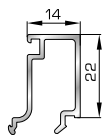

39725 W=89gr/m
A=0,060m²/m

Αρμοκάλυπτρο κουμπωτό
ένωσης δύο κασών

ΚΟΥΜΠΙΑ (ΠΗΧΑΚΙΑ) ΟΡΘΟΓΩΝΙΑ

42475 W=255gr/m
A=0,152m²/m

Ορθογώνιο κουμπί 11,5mm

42485 W=259gr/m
A=0,154m²/m

Ορθογώνιο κουμπί 14mm

42525 W=267gr/m
A=0,157m²/m

Ορθογώνιο κουμπί 18mm

50 145 W=281gr/m
A=0,166m²/m

Ορθογώνιο κουμπί 22mm

50 155 W=311gr/m
A=0,181m²/m

Ορθογώνιο κουμπί 26mm

725 15 W=321gr/m
A=0,188m²/m

Ορθογώνιο κουμπί 29mm

72525 W=332gr/m
A=0,194m²/m