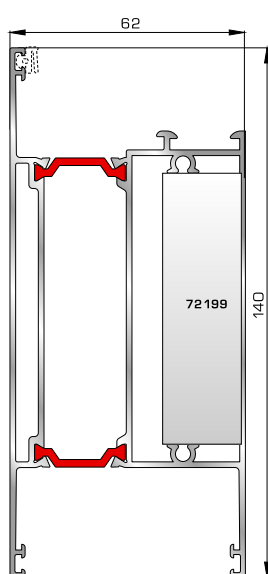

45155 W=150gr/m
A=0,047m²/m
Λαμάκι μηχανισμού UNIVERSAL CHAMBER

ΠΟΡΤΕΣ ΕΙΣΟΔΟΥ

70895 W=1858gr/m
A=0,486m²/m

Φύλλο πόρτας εισόδου
ανοιγόμενης μέσα

77025 W=478gr/m
A=0,170m²/m

Νεροσταλάκτης ανοιγόμενης
μέσα πόρτας εισόδου

70875 W=1908gr/m
A=0,492m²/m

Φύλλο πόρτας εισόδου
ανοιγόμενης έξω

46865 W=391gr/m
A=0,166m²/m

Νεροσταλάκτης ανοιγόμενης
έξω πόρτας εισόδου

70745 W=812gr/m
A=0,190m²/m

Κατωκάσι πόρτας εισόδου

70755 W=214gr/m
A=0,137m²/m

Πρόσθετο προφίλ ανοιγόμενης
έξω πόρτας εισόδου

ΤΑΜΠΛΑΔΕΣ & ΠΡΟΦΙΛ ΕΠΙΚΑΛΥΨΗΣ ΤΑΜΠΛΑΔΩΝ

72325 W=2491gr/m
A=0,621m²/m

Ταμπλάς κάσας

72355 W=2489gr/m
A=0,594m²/m

Ταμπλάς φύλλου

72275 W=156gr/m
A=0,095m²/m

Προφίλ επικάλυψης
(για ταμπλάδες 72325, 72355)