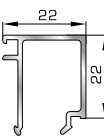

39725 W=89gr/m
A=0,060m²/m

Αρμοκάλυπτρο κουμπωτό
ένωσης δύο κασών

ΚΟΥΜΠΙΑ (ΠΗΧΑΚΙΑ) ΟΡΘΟΓΩΝΙΑ

42475 W=255gr/m
A=0,152m²/m

Ορθογώνιο κουμπί 11,5mm

42485 W=259gr/m
A=0,154m²/m

Ορθογώνιο κουμπί 14mm

42525 W=267gr/m
A=0,157m²/m

Ορθογώνιο κουμπί 18mm

50 145 W=281gr/m
A=0,166m²/m

Ορθογώνιο κουμπί 22mm

50 155 W=311gr/m
A=0,181m²/m

Ορθογώνιο κουμπί 26mm

725 15 W=321gr/m
A=0,188m²/m

Ορθογώνιο κουμπί 29mm

72525 W=332gr/m
A=0,194m²/m