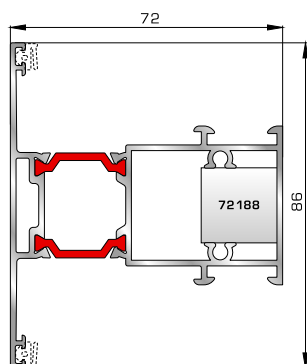

Πρόσθετο προφίλ ανοιγόμενης
έξω πόρτας εισόδου

ΤΑΜΠΛΑΔΕΣ & ΠΡΟΦΙΛ ΕΠΙΚΑΛΥΨΗΣ ΤΑΜΠΛΑΔΩΝ

72325 W=2491gr/m
A=0,621m²/m

Ταμπλάς κάσας

72355 W=2489gr/m
A=0,594m²/m

Ταμπλάς φύλλου

72275 W=156gr/m
A=0,095m²/m

Προφίλ επικάλυψης
(για ταμπλάδες 72325, 72355)

ΤΑΦ

70025 W=1555gr/m
A=0,494m²/m

Ταφ κάσας

72455 W=1551gr/m
A=0,447m²/m

Ταφ φύλλου 62mm
(για φύλλα 70615, 70665
70895, 70875)

72315 W=2427gr/m
A=0,602m²/m

Μεγάλο ταφ κάσας

72365 W=2338gr/m
A=0,523m²/m

Μεγάλο ταφ φύλλου 62mm
(για φύλλα 70615, 70665
70895, 70875)

72465 W=1632gr/m
A=0,467m²/m

Ταφ φύλλου 72mm
(για φύλλο 70375)

72375 W=1824gr/m
A=0,683m²/m

Κάθετο ταφ κάσας Rondo

72385 W=1866gr/m
A=0,645m²/m

Οριζόντιο ταφ κάσας Rondo