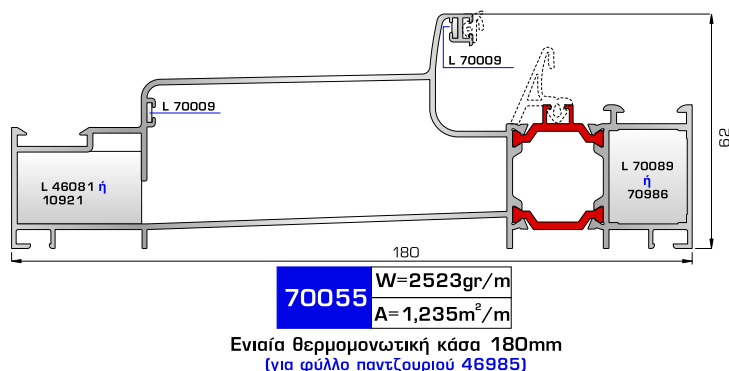

ΑΝΟΙΓΟ-ΑΝΑΚΛΙΝΟΜΕΝΑ

THERMO
7400 ΠΙΝΔΟΣ
UNIVERSAL CHAMBER

ΜΕ ΠΟΛΥΑΜΙΔΙΟ 24χιλ.

ΚΑΣΕΣ

70605 W=1436gr/m
A=0,417m²/m
Ελλειψοειδής κάσα 71mm

70395 W=1693gr/m
A=0,644m²/m
Rondo κάσα 107mm

72735 W=1344gr/m
A=0,367m²/m
Προφίλ αλλαγής κάσας ανοιγόμενης έξω πόρτας εισόδου (για κάσες 70605, 70395)