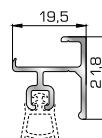

70875 W=1908gr/m
A=0,492m²/m

Φύλλο πόρτας εισόδου
ανοιγόμενης έξω

46865 W=391gr/m
A=0,166m²/m

Νεροσταλάκτης ανοιγόμενης
έξω πόρτας εισόδου

70745 W=812gr/m
A=0,190m²/m

Κατωκάσι πόρτας εισόδου

70755 W=214gr/m
A=0,137m²/m

Πρόσθετο προφίλ ανοιγόμενης
έξω πόρτας εισόδου

ΤΑΜΠΛΑΔΕΣ & ΠΡΟΦΙΛ ΕΠΙΚΑΛΥΨΗΣ ΤΑΜΠΛΑΔΩΝ

72325 W=2491gr/m
A=0,621m²/m

Ταμπλάς κάσας

72355 W=2489gr/m
A=0,594m²/m

Ταμπλάς φύλλου

72275 W=156gr/m
A=0,095m²/m

Προφίλ επικάλυψης
(για ταμπλάδες 72325, 72355)