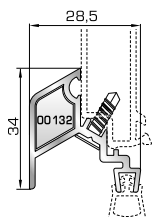

70055 W=2523gr/m
A=1,235m²/m
Ενιαία θερμομονωτική κάσα 180mm (για φύλλο παντζουριού 46985)

ΦΥΛΛΟ & ΠΡΟΣΘΕΤΟ (ΜΠΙΝΙ) UNIVERSAL CHAMBER

70615 W=1491gr/m
A=0,443m²/m
Φύλλο υαλοστασίου UNIVERSAL CHAMBER

70042 W=1332gr/m
A=0,433m²/m
Πομπέ μπινι UNIVERSAL CHAMBER δίφυλλου υαλοστασίου & δίφυλλης πόρτας εισόδου

45155 W=150gr/m
A=0,047m²/m
Λαμάκι μηχανισμού UNIVERSAL CHAMBER

ΠΟΡΤΕΣ ΕΙΣΟΔΟΥ

70895 W=1858gr/m
A=0,486m²/m

Φύλλο πόρτας εισόδου
ανοιγόμενης μέσα

77025 W=478gr/m
A=0,170m²/m

Νεροσταλάκτης ανοιγόμενης
μέσα πόρτας εισόδου