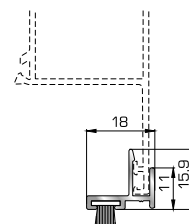

Πρόσθετο προφίλ ανοιγόμενης
έξω πόρτας εισόδου

ΤΑΜΠΛΑΔΕΣ & ΠΡΟΦΙΛ ΕΠΙΚΑΛΥΨΗΣ ΤΑΜΠΛΑΔΩΝ

72325 W=2491gr/m
A=0,621m²/m

Ταμπλάς κάσας

72355 W=2489gr/m
A=0,594m²/m

Ταμπλάς φύλλου

72275 W=156gr/m
A=0,095m²/m

Προφίλ επικάλυψης
(για ταμπλάδες 72325, 72355)

ΤΑΦ

70025 W=1555gr/m
A=0,494m²/m

Ταφ κάσας

72455 W=1551gr/m
A=0,447m²/m

Ταφ φύλλου 62mm
(για φύλλα 70615, 70665
70895, 70875)

72315 W=2427gr/m
A=0,602m²/m

Μεγάλο ταφ κάσας

72365 W=2338gr/m
A=0,523m²/m

Μεγάλο ταφ φύλλου 62mm
(για φύλλα 70615, 70665
70895, 70875)

72465 W=1632gr/m
A=0,467m²/m

Ταφ φύλλου 72mm
(για φύλλο 70375)

72375 W=1824gr/m
A=0,683m²/m

Κάθετο ταφ κάσας Rondo

72385 W=1866gr/m
A=0,645m²/m

Οριζόντιο ταφ κάσας Rondo