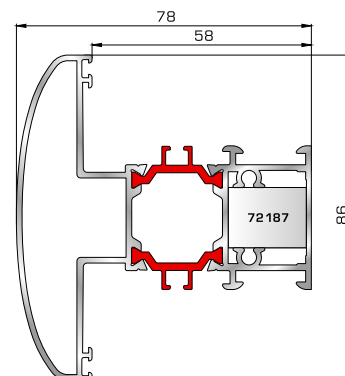

ΤΑΦ

70025 W=1555gr/m
A=0,494m²/m

Ταφ κάσας

72455 W=1551gr/m
A=0,447m²/m

Ταφ φύλλου 62mm
(για φύλλα 70615, 70665
70895, 70875)

72315 W=2427gr/m
A=0,602m²/m

Μεγάλο ταφ κάσας

72365 W=2338gr/m
A=0,523m²/m

Μεγάλο ταφ φύλλου 62mm
(για φύλλα 70615, 70665
70895, 70875)

72465 W=1632gr/m
A=0,467m²/m

Ταφ φύλλου 72mm
(για φύλλο 70375)

72375 W=1824gr/m
A=0,683m²/m

Κάθετο ταφ κάσας Rondo

72385 W=1866gr/m
A=0,645m²/m

Οριζόντιο ταφ κάσας Rondo

ΑΡΜΟΚΑΛΥΠΤΡΑ (ΠΕΡΒΑΣΙΑ, ΜΠΑΣΚΙΑ)

46125 W=271gr/m
A=0,176m²/m

Αρμοκάλυπτρο επίπεδο
βιδωτό 40mm

46925 W=371gr/m
A=0,223m²/m

Αρμοκάλυπτρο πομπέ
βιδωτό 50mm

39125 W=493gr/m
A=0,248m²/m

Αρμοκάλυπτρο σπαστό
βιδωτό 50mm

39725 W=89gr/m
A=0,060m²/m

Αρμοκάλυπτρο κουμπωτό
ένωσης δύο κασών

ΚΟΥΜΠΙΑ (ΠΗΧΑΚΙΑ) ΟΡΘΟΓΩΝΙΑ

42475 W=255gr/m
A=0,152m²/m

Ορθογώνιο κουμπί 11,5mm

42485 W=259gr/m
A=0,154m²/m

Ορθογώνιο κουμπί 14mm

42525 W=267gr/m
A=0,157m²/m