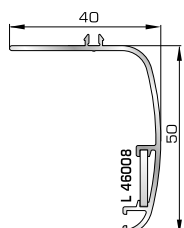

ΤΑΦ

70025 W=1555gr/m
A=0,494m²/m

Ταφ κάσας

72455 W=1551gr/m
A=0,447m²/m

Ταφ φύλλου 62mm
(για φύλλα 70615, 70665
70895, 70875)

72315 W=2427gr/m
A=0,602m²/m

Μεγάλο ταφ κάσας

72365 W=2338gr/m
A=0,523m²/m

Μεγάλο ταφ φύλλου 62mm
(για φύλλα 70615, 70665
70895, 70875)

72465 W=1632gr/m
A=0,467m²/m

Ταφ φύλλου 72mm
(για φύλλο 70375)

72375 W=1824gr/m
A=0,683m²/m

Κάθετο ταφ κάσας Rondo

72385 W=1866gr/m
A=0,645m²/m

Οριζόντιο ταφ κάσας Rondo

ΑΡΜΟΚΑΛΥΠΤΡΑ (ΠΕΡΒΑΣΙΑ, ΜΠΑΣΚΙΑ)

46125 W=271gr/m
A=0,176m²/m

Αρμοκάλυπτρο επίπεδο
βιδωτό 40mm

46925 W=371gr/m
A=0,223m²/m

Αρμοκάλυπτρο πομπέ
βιδωτό 50mm

39125 W=493gr/m
A=0,248m²/m

Αρμοκάλυπτρο σπαστό
βιδωτό 50mm