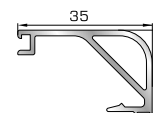

Πομπέ κουμπί 24,5mm με κλίπς

56246 W=344gr/m
A=0,124m²/m

Πομπέ κουμπί 28mm με κλίπς

67085 W=362gr/m
A=0,132m²/m

Πομπέ κουμπί 32mm με κλίπς

67095 W=374gr/m
A=0,140m²/m

Πομπέ κουμπί 35mm με κλίπς

72575 W=247gr/m
A=0,147m²/m