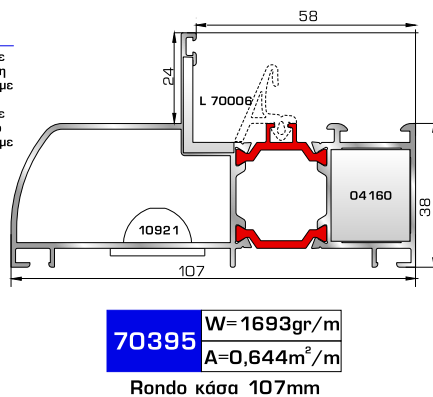

ΑΝΟΙΓΟ-ΑΝΑΚΛΙΝΟΜΕΝΑ

THERMO
7400 ΠΙΝΔΟΣ
UNIVERSAL CHAMBER

ΜΕ ΠΟΛΥΑΜΙΔΙΟ 24χιλ.

ΚΑΣΕΣ

70605 W=1436gr/m
A=0,417m²/m
Ελλειψοειδής κάσα 71mm

70395 W=1693gr/m
A=0,644m²/m
Rondo κάσα 107mm

72735 W=1344gr/m
A=0,367m²/m
Προφίλ αλλαγής κάσας ανοιγόμενης έξω πόρτας εισόδου (για κάσες 70605, 70395)

70055 W=2523gr/m
A=1,235m²/m
Ενιαία θερμομονωτική κάσα 180mm (για φύλλο παντζουριού 46985)

ΦΥΛΛΟ & ΠΡΟΣΘΕΤΟ (ΜΠΙΝΙ) UNIVERSAL CHAMBER

70615 W=1491gr/m
A=0,443m²/m
Φύλλο υαλοστασίου UNIVERSAL CHAMBER

70042 W=1332gr/m
A=0,433m²/m
Πομπέ μπινι UNIVERSAL CHAMBER δίφυλλου υαλοστασίου & δίφυλλης πόρτας εισόδου

45155 W=150gr/m
A=0,047m²/m
Λαμάκι μηχανισμού UNIVERSAL CHAMBER

ΠΟΡΤΕΣ ΕΙΣΟΔΟΥ

70895 W=1858gr/m
A=0,486m²/m

Φύλλο πόρτας εισόδου
ανοιγόμενης μέσα

77025 W=478gr/m
A=0,170m²/m

Νεροσταλάκτης ανοιγόμενης
μέσα πόρτας εισόδου