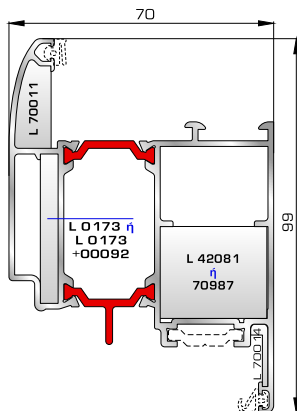

70055 W=2523gr/m
A=1,235m²/m
Ενιαία θερμομονωτική κάσα 180mm (για φύλλο παντζουριού 46985)

ΦΥΛΛΟ & ΠΡΟΣΘΕΤΟ (ΜΠΙΝΙ) UNIVERSAL CHAMBER

70615 W=1491gr/m
A=0,443m²/m
Φύλλο υαλοστασίου UNIVERSAL CHAMBER

70042 W=1332gr/m
A=0,433m²/m
Πομπέ μπινι UNIVERSAL CHAMBER δίφυλλου υαλοστασίου & δίφυλλης πόρτας εισόδου

45155 W=150gr/m
A=0,047m²/m
Λαμάκι μηχανισμού UNIVERSAL CHAMBER

ΠΟΡΤΕΣ ΕΙΣΟΔΟΥ

70895 W=1858gr/m
A=0,486m²/m

Φύλλο πόρτας εισόδου
ανοιγόμενης μέσα

77025 W=478gr/m
A=0,170m²/m

Νεροσταλάκτης ανοιγόμενης
μέσα πόρτας εισόδου

70875 W=1908gr/m
A=0,492m²/m

Φύλλο πόρτας εισόδου
ανοιγόμενης έξω

46865 W=391gr/m
A=0,166m²/m

Νεροσταλάκτης ανοιγόμενης
έξω πόρτας εισόδου

70745 W=812gr/m
A=0,190m²/m

Κατωκάσι πόρτας εισόδου

70755 W=214gr/m
A=0,137m²/m