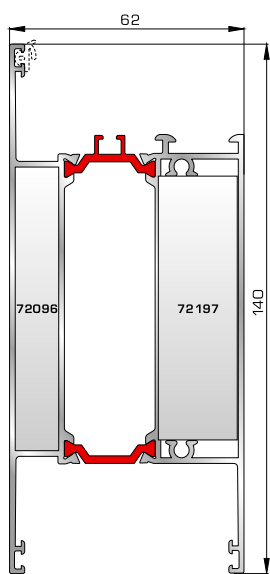

45155 W=150gr/m
A=0,047m²/m
Λαμάκι μηχανισμού UNIVERSAL CHAMBER

ΠΟΡΤΕΣ ΕΙΣΟΔΟΥ

70895 W=1858gr/m
A=0,486m²/m

Φύλλο πόρτας εισόδου
ανοιγόμενης μέσα

77025 W=478gr/m
A=0,170m²/m

Νεροσταλάκτης ανοιγόμενης
μέσα πόρτας εισόδου

70875 W=1908gr/m
A=0,492m²/m

Φύλλο πόρτας εισόδου
ανοιγόμενης έξω

46865 W=391gr/m
A=0,166m²/m

Νεροσταλάκτης ανοιγόμενης
έξω πόρτας εισόδου

70745 W=812gr/m
A=0,190m²/m

Κατωκάσι πόρτας εισόδου

70755 W=214gr/m
A=0,137m²/m

Πρόσθετο προφίλ ανοιγόμενης
έξω πόρτας εισόδου

ΤΑΜΠΛΑΔΕΣ & ΠΡΟΦΙΛ ΕΠΙΚΑΛΥΨΗΣ ΤΑΜΠΛΑΔΩΝ

72325 W=2491gr/m
A=0,621m²/m

Ταμπλάς κάσας

72355 W=2489gr/m
A=0,594m²/m

Ταμπλάς φύλλου

72275 W=156gr/m
A=0,095m²/m

Προφίλ επικάλυψης
(για ταμπλάδες 72325, 72355)