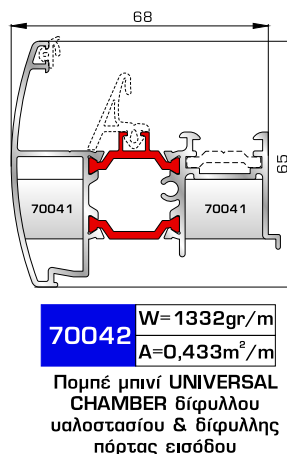

ΑΝΟΙΓΟ-ΑΝΑΚΛΙΝΟΜΕΝΑ

THERMO
7400 ΠΙΝΔΟΣ
UNIVERSAL CHAMBER

ΜΕ ΠΟΛΥΑΜΙΔΙΟ 24χιλ.

ΚΑΣΕΣ

70605 W=1436gr/m
A=0,417m²/m
Ελλειψοειδής κάσα 71mm

70395 W=1693gr/m
A=0,644m²/m
Rondo κάσα 107mm

72735 W=1344gr/m
A=0,367m²/m
Προφίλ αλλαγής κάσας ανοιγόμενης έξω πόρτας εισόδου (για κάσες 70605, 70395)

70055 W=2523gr/m
A=1,235m²/m
Ενιαία θερμομονωτική κάσα 180mm (για φύλλο παντζουριού 46985)

ΦΥΛΛΟ & ΠΡΟΣΘΕΤΟ (ΜΠΙΝΙ) UNIVERSAL CHAMBER

70615 W=1491gr/m
A=0,443m²/m
Φύλλο υαλοστασίου UNIVERSAL CHAMBER

70042 W=1332gr/m
A=0,433m²/m
Πομπέ μπινι UNIVERSAL CHAMBER δίφυλλου υαλοστασίου & δίφυλλης πόρτας εισόδου

45155 W=150gr/m
A=0,047m²/m
Λαμάκι μηχανισμού UNIVERSAL CHAMBER

ΠΟΡΤΕΣ ΕΙΣΟΔΟΥ

70895 W=1858gr/m
A=0,486m²/m

Φύλλο πόρτας εισόδου
ανοιγόμενης μέσα

77025 W=478gr/m
A=0,170m²/m

Νεροσταλάκτης ανοιγόμενης
μέσα πόρτας εισόδου