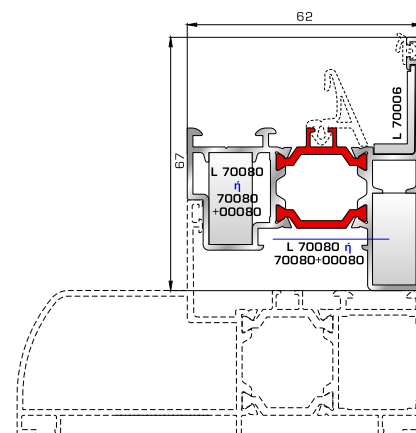

ΑΝΟΙΓΟ-ΑΝΑΚΛΙΝΟΜΕΝΑ

THERMO
7400 ΠΙΝΔΟΣ
UNIVERSAL CHAMBER

ΜΕ ΠΟΛΥΑΜΙΔΙΟ 24χιλ.

ΚΑΣΕΣ

70605 W=1436gr/m
A=0,417m²/m
Ελλειψοειδής κάσα 71mm

70395 W=1693gr/m
A=0,644m²/m
Rondo κάσα 107mm

72735 W=1344gr/m
A=0,367m²/m
Προφίλ αλλαγής κάσας ανοιγόμενης έξω πόρτας εισόδου (για κάσες 70605, 70395)

70055 W=2523gr/m
A=1,235m²/m
Ενιαία θερμομονωτική κάσα 180mm (για φύλλο παντζουριού 46985)

ΦΥΛΛΟ & ΠΡΟΣΘΕΤΟ (ΜΠΙΝΙ) UNIVERSAL CHAMBER

70615 W=1491gr/m
A=0,443m²/m
Φύλλο υαλοστασίου UNIVERSAL CHAMBER

70042 W=1332gr/m
A=0,433m²/m
Πομπέ μπινι UNIVERSAL CHAMBER δίφυλλου υαλοστασίου & δίφυλλης πόρτας εισόδου

45155 W=150gr/m
A=0,047m²/m
Λαμάκι μηχανισμού UNIVERSAL CHAMBER

ΠΟΡΤΕΣ ΕΙΣΟΔΟΥ

70895 W=1858gr/m
A=0,486m²/m

Φύλλο πόρτας εισόδου
ανοιγόμενης μέσα

77025 W=478gr/m
A=0,170m²/m

Νεροσταλάκτης ανοιγόμενης
μέσα πόρτας εισόδου