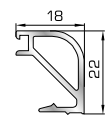

56435 W=280gr/m
A=0,097m²/m

Πομπέ κουμπί 18mm με κλίπς