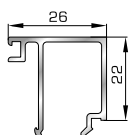

39725 W=89gr/m
A=0,060m²/m

Αρμοκάλυπτρο κουμπωτό
ένωσης δύο κασών

ΚΟΥΜΠΙΑ (ΠΗΧΑΚΙΑ) ΟΡΘΟΓΩΝΙΑ

42475 W=255gr/m
A=0,152m²/m

Ορθογώνιο κουμπί 11,5mm

42485 W=259gr/m
A=0,154m²/m

Ορθογώνιο κουμπί 14mm

42525 W=267gr/m
A=0,157m²/m

Ορθογώνιο κουμπί 18mm

50 145 W=281gr/m
A=0,166m²/m

Ορθογώνιο κουμπί 22mm

50 155 W=311gr/m
A=0,181m²/m

Ορθογώνιο κουμπί 26mm

725 15 W=321gr/m
A=0,188m²/m

Ορθογώνιο κουμπί 29mm

72525 W=332gr/m
A=0,194m²/m