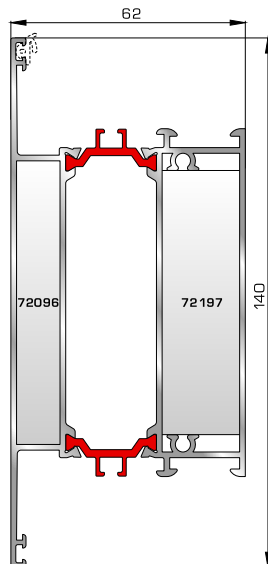

Πρόσθετο προφίλ ανοιγόμενης
έξω πόρτας εισόδου

ΤΑΜΠΛΑΔΕΣ & ΠΡΟΦΙΛ ΕΠΙΚΑΛΥΨΗΣ ΤΑΜΠΛΑΔΩΝ

72325 W=2491gr/m
A=0,621m²/m

Ταμπλάς κάσας

72355 W=2489gr/m
A=0,594m²/m

Ταμπλάς φύλλου

72275 W=156gr/m
A=0,095m²/m

Προφίλ επικάλυψης
(για ταμπλάδες 72325, 72355)

ΤΑΦ

70025 W=1555gr/m
A=0,494m²/m

Ταφ κάσας

72455 W=1551gr/m
A=0,447m²/m

Ταφ φύλλου 62mm
(για φύλλα 70615, 70665
70895, 70875)

72315 W=2427gr/m
A=0,602m²/m

Μεγάλο ταφ κάσας

72365 W=2338gr/m
A=0,523m²/m

Μεγάλο ταφ φύλλου 62mm
(για φύλλα 70615, 70665
70895, 70875)

72465 W=1632gr/m
A=0,467m²/m

Ταφ φύλλου 72mm
(για φύλλο 70375)

72375 W=1824gr/m
A=0,683m²/m

Κάθετο ταφ κάσας Rondo

72385 W=1866gr/m
A=0,645m²/m

Οριζόντιο ταφ κάσας Rondo