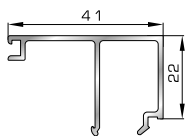

Ορθογώνιο κουμπί 18mm

50 145 W=281gr/m
A=0,166m²/m

Ορθογώνιο κουμπί 22mm

50 155 W=311gr/m
A=0,181m²/m

Ορθογώνιο κουμπί 26mm

725 15 W=321gr/m
A=0,188m²/m

Ορθογώνιο κουμπί 29mm

72525 W=332gr/m
A=0,194m²/m

Ορθογώνιο κουμπί 32mm

72535 W=343gr/m
A=0,200m²/m

Ορθογώνιο κουμπί 35mm

72545 W=357gr/m
A=0,208m²/m

Ορθογώνιο κουμπί 39mm

72555 W=364gr/m
A=0,212m²/m

Ορθογώνιο κουμπί 41mm

45805 W=257gr/m
A=0,091m²/m