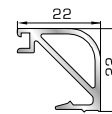

Ορθογώνιο κουμπί 32mm

72535 W=343gr/m
A=0,200m²/m

Ορθογώνιο κουμπί 35mm

72545 W=357gr/m
A=0,208m²/m

Ορθογώνιο κουμπί 39mm

72555 W=364gr/m
A=0,212m²/m

Ορθογώνιο κουμπί 41mm

45805 W=257gr/m
A=0,091m²/m

Πομπέ κουμπί 14,5mm με κλίπς

56435 W=280gr/m
A=0,097m²/m

Πομπέ κουμπί 18mm με κλίπς

45825 W=282gr/m
A=0,105m²/m

Πομπέ κουμπί 20mm με κλίπς

56445 W=319gr/m
A=0,109m²/m

Πομπέ κουμπί 22mm με κλίπς

56245 W=330gr/m
A=0,117m²/m