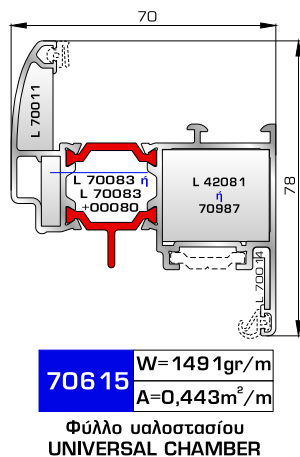

ΑΝΟΙΓΟ-ΑΝΑΚΛΙΝΟΜΕΝΑ

THERMO
7400 ΠΙΝΔΟΣ
UNIVERSAL CHAMBER

ΜΕ ΠΟΛΥΑΜΙΔΙΟ 24χιλ.

ΚΑΣΕΣ

70605 W=1436gr/m
A=0,417m²/m
Ελλειψοειδής κάσα 71mm

70395 W=1693gr/m
A=0,644m²/m
Rondo κάσα 107mm

72735 W=1344gr/m
A=0,367m²/m
Προφίλ αλλαγής κάσας ανοιγόμενης έξω πόρτας εισόδου (για κάσες 70605, 70395)

70055 W=2523gr/m
A=1,235m²/m
Ενιαία θερμομονωτική κάσα 180mm (για φύλλο παντζουριού 46985)

ΦΥΛΛΟ & ΠΡΟΣΘΕΤΟ (ΜΠΙΝΙ) UNIVERSAL CHAMBER

70615 W=1491gr/m
A=0,443m²/m
Φύλλο υαλοστασίου UNIVERSAL CHAMBER

70042 W=1332gr/m
A=0,433m²/m
Πομπέ μπινι UNIVERSAL CHAMBER δίφυλλου υαλοστασίου & δίφυλλης πόρτας εισόδου

45155 W=150gr/m
A=0,047m²/m
Λαμάκι μηχανισμού UNIVERSAL CHAMBER

ΠΟΡΤΕΣ ΕΙΣΟΔΟΥ

70895 W=1858gr/m
A=0,486m²/m

Φύλλο πόρτας εισόδου
ανοιγόμενης μέσα

77025 W=478gr/m
A=0,170m²/m

Νεροσταλάκτης ανοιγόμενης
μέσα πόρτας εισόδου