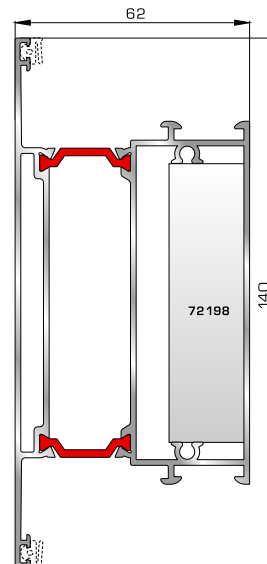

Πρόσθετο προφίλ ανοιγόμενης
έξω πόρτας εισόδου

ΤΑΜΠΛΑΔΕΣ & ΠΡΟΦΙΛ ΕΠΙΚΑΛΥΨΗΣ ΤΑΜΠΛΑΔΩΝ

72325 W=2491gr/m
A=0,621m²/m

Ταμπλάς κάσας

72355 W=2489gr/m
A=0,594m²/m

Ταμπλάς φύλλου

72275 W=156gr/m
A=0,095m²/m

Προφίλ επικάλυψης
(για ταμπλάδες 72325, 72355)

ΤΑΦ

70025 W=1555gr/m
A=0,494m²/m

Ταφ κάσας

72455 W=1551gr/m
A=0,447m²/m

Ταφ φύλλου 62mm
(για φύλλα 70615, 70665
70895, 70875)

72315 W=2427gr/m
A=0,602m²/m

Μεγάλο ταφ κάσας

72365 W=2338gr/m
A=0,523m²/m

Μεγάλο ταφ φύλλου 62mm
(για φύλλα 70615, 70665
70895, 70875)

72465 W=1632gr/m
A=0,467m²/m

Ταφ φύλλου 72mm
(για φύλλο 70375)

72375 W=1824gr/m
A=0,683m²/m

Κάθετο ταφ κάσας Rondo

72385 W=1866gr/m
A=0,645m²/m

Οριζόντιο ταφ κάσας Rondo