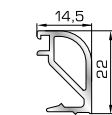

Ορθογώνιο κουμπί 18mm

50 145 W=281gr/m
A=0,166m²/m

Ορθογώνιο κουμπί 22mm

50 155 W=311gr/m
A=0,181m²/m

Ορθογώνιο κουμπί 26mm

725 15 W=321gr/m
A=0,188m²/m

Ορθογώνιο κουμπί 29mm

72525 W=332gr/m
A=0,194m²/m

Ορθογώνιο κουμπί 32mm

72535 W=343gr/m
A=0,200m²/m

Ορθογώνιο κουμπί 35mm

72545 W=357gr/m
A=0,208m²/m

Ορθογώνιο κουμπί 39mm

72555 W=364gr/m
A=0,212m²/m

Ορθογώνιο κουμπί 41mm

45805 W=257gr/m
A=0,091m²/m