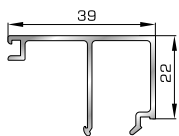

39725 W=89gr/m
A=0,060m²/m

Αρμοκάλυπτρο κουμπωτό
ένωσης δύο κασών

ΚΟΥΜΠΙΑ (ΠΗΧΑΚΙΑ) ΟΡΘΟΓΩΝΙΑ

42475 W=255gr/m
A=0,152m²/m

Ορθογώνιο κουμπί 11,5mm

42485 W=259gr/m
A=0,154m²/m

Ορθογώνιο κουμπί 14mm

42525 W=267gr/m
A=0,157m²/m

Ορθογώνιο κουμπί 18mm

50 145 W=281gr/m
A=0,166m²/m

Ορθογώνιο κουμπί 22mm

50 155 W=311gr/m
A=0,181m²/m

Ορθογώνιο κουμπί 26mm

725 15 W=321gr/m
A=0,188m²/m

Ορθογώνιο κουμπί 29mm

72525 W=332gr/m
A=0,194m²/m

Ορθογώνιο κουμπί 32mm

72535 W=343gr/m
A=0,200m²/m

Ορθογώνιο κουμπί 35mm

72545 W=357gr/m
A=0,208m²/m

Ορθογώνιο κουμπί 39mm

72555 W=364gr/m
A=0,212m²/m

Ορθογώνιο κουμπί 41mm

45805 W=257gr/m
A=0,091m²/m