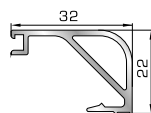

67085 W=362gr/m
A=0,132m²/m

Πομπέ κουμπί 32mm με κλίπς