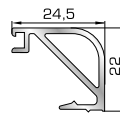

Ορθογώνιο κουμπί 32mm

72535 W=343gr/m
A=0,200m²/m

Ορθογώνιο κουμπί 35mm

72545 W=357gr/m
A=0,208m²/m

Ορθογώνιο κουμπί 39mm

72555 W=364gr/m
A=0,212m²/m

Ορθογώνιο κουμπί 41mm

45805 W=257gr/m
A=0,091m²/m

Πομπέ κουμπί 14,5mm με κλίπς

56435 W=280gr/m
A=0,097m²/m

Πομπέ κουμπί 18mm με κλίπς

45825 W=282gr/m
A=0,105m²/m

Πομπέ κουμπί 20mm με κλίπς

56445 W=319gr/m
A=0,109m²/m

Πομπέ κουμπί 22mm με κλίπς

56245 W=330gr/m
A=0,117m²/m