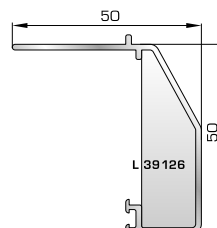

Μεγάλο ταφ φύλλου 62mm
(για φύλλα 70615, 70665
70895, 70875)

72465 W=1632gr/m
A=0,467m²/m

Ταφ φύλλου 72mm
(για φύλλο 70375)

72375 W=1824gr/m
A=0,683m²/m

Κάθετο ταφ κάσας Rondo

72385 W=1866gr/m
A=0,645m²/m

Οριζόντιο ταφ κάσας Rondo

ΑΡΜΟΚΑΛΥΠΤΡΑ (ΠΕΡΒΑΣΙΑ, ΜΠΑΣΚΙΑ)

46125 W=271gr/m
A=0,176m²/m

Αρμοκάλυπτρο επίπεδο
βιδωτό 40mm

46925 W=371gr/m
A=0,223m²/m

Αρμοκάλυπτρο πομπέ
βιδωτό 50mm

39125 W=493gr/m
A=0,248m²/m

Αρμοκάλυπτρο σπαστό
βιδωτό 50mm

39725 W=89gr/m
A=0,060m²/m

Αρμοκάλυπτρο κουμπωτό
ένωσης δύο κασών

ΚΟΥΜΠΙΑ (ΠΗΧΑΚΙΑ) ΟΡΘΟΓΩΝΙΑ

42475 W=255gr/m
A=0,152m²/m

Ορθογώνιο κουμπί 11,5mm

42485 W=259gr/m
A=0,154m²/m

Ορθογώνιο κουμπί 14mm

42525 W=267gr/m
A=0,157m²/m