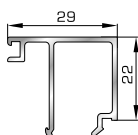

39725 W=89gr/m
A=0,060m²/m

Αρμοκάλυπτρο κουμπωτό
ένωσης δύο κασών

ΚΟΥΜΠΙΑ (ΠΗΧΑΚΙΑ) ΟΡΘΟΓΩΝΙΑ

42475 W=255gr/m
A=0,152m²/m

Ορθογώνιο κουμπί 11,5mm

42485 W=259gr/m
A=0,154m²/m

Ορθογώνιο κουμπί 14mm

42525 W=267gr/m
A=0,157m²/m

Ορθογώνιο κουμπί 18mm

50 145 W=281gr/m
A=0,166m²/m

Ορθογώνιο κουμπί 22mm

50 155 W=311gr/m
A=0,181m²/m

Ορθογώνιο κουμπί 26mm

725 15 W=321gr/m
A=0,188m²/m

Ορθογώνιο κουμπί 29mm

72525 W=332gr/m
A=0,194m²/m

Ορθογώνιο κουμπί 32mm

72535 W=343gr/m
A=0,200m²/m

Ορθογώνιο κουμπί 35mm

72545 W=357gr/m
A=0,208m²/m

Ορθογώνιο κουμπί 39mm

72555 W=364gr/m
A=0,212m²/m

Ορθογώνιο κουμπί 41mm

45805 W=257gr/m
A=0,091m²/m