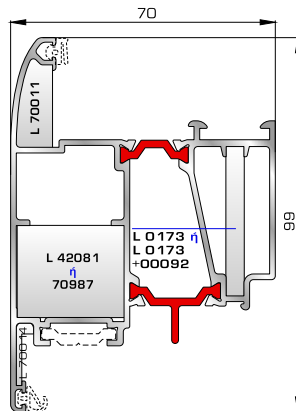

70055 W=2523gr/m
A=1,235m²/m
Ενιαία θερμομονωτική κάσα 180mm (για φύλλο παντζουριού 46985)

ΦΥΛΛΟ & ΠΡΟΣΘΕΤΟ (ΜΠΙΝΙ) UNIVERSAL CHAMBER

70615 W=1491gr/m
A=0,443m²/m
Φύλλο υαλοστασίου UNIVERSAL CHAMBER

70042 W=1332gr/m
A=0,433m²/m
Πομπέ μπινι UNIVERSAL CHAMBER δίφυλλου υαλοστασίου & δίφυλλης πόρτας εισόδου

45155 W=150gr/m
A=0,047m²/m
Λαμάκι μηχανισμού UNIVERSAL CHAMBER

ΠΟΡΤΕΣ ΕΙΣΟΔΟΥ

70895 W=1858gr/m
A=0,486m²/m

Φύλλο πόρτας εισόδου
ανοιγόμενης μέσα

77025 W=478gr/m
A=0,170m²/m

Νεροσταλάκτης ανοιγόμενης
μέσα πόρτας εισόδου

70875 W=1908gr/m
A=0,492m²/m

Φύλλο πόρτας εισόδου
ανοιγόμενης έξω

46865 W=391gr/m
A=0,166m²/m

Νεροσταλάκτης ανοιγόμενης
έξω πόρτας εισόδου

70745 W=812gr/m
A=0,190m²/m

Κατωκάσι πόρτας εισόδου

70755 W=214gr/m
A=0,137m²/m

Πρόσθετο προφίλ ανοιγόμενης
έξω πόρτας εισόδου

ΤΑΜΠΛΑΔΕΣ & ΠΡΟΦΙΛ ΕΠΙΚΑΛΥΨΗΣ ΤΑΜΠΛΑΔΩΝ

72325 W=2491gr/m
A=0,621m²/m

Ταμπλάς κάσας

72355 W=2489gr/m
A=0,594m²/m

Ταμπλάς φύλλου

72275 W=156gr/m
A=0,095m²/m

Προφίλ επικάλυψης
(για ταμπλάδες 72325, 72355)