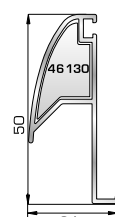

70055 W=2523gr/m
A=1,235m²/m
Ενιαία θερμομονωτική κάσα 180mm (για φύλλο παντζουριού 46985)

ΦΥΛΛΟ & ΠΡΟΣΘΕΤΟ (ΜΠΙΝΙ) UNIVERSAL CHAMBER

70615 W=1491gr/m
A=0,443m²/m
Φύλλο υαλοστασίου UNIVERSAL CHAMBER

70042 W=1332gr/m
A=0,433m²/m
Πομπέ μπινι UNIVERSAL CHAMBER δίφυλλου υαλοστασίου & δίφυλλης πόρτας εισόδου

45155 W=150gr/m
A=0,047m²/m
Λαμάκι μηχανισμού UNIVERSAL CHAMBER

ΠΟΡΤΕΣ ΕΙΣΟΔΟΥ

70895 W=1858gr/m
A=0,486m²/m

Φύλλο πόρτας εισόδου
ανοιγόμενης μέσα

77025 W=478gr/m
A=0,170m²/m

Νεροσταλάκτης ανοιγόμενης
μέσα πόρτας εισόδου

70875 W=1908gr/m
A=0,492m²/m

Φύλλο πόρτας εισόδου
ανοιγόμενης έξω

46865 W=391gr/m
A=0,166m²/m

Νεροσταλάκτης ανοιγόμενης
έξω πόρτας εισόδου

70745 W=812gr/m
A=0,190m²/m

Κατωκάσι πόρτας εισόδου

70755 W=214gr/m
A=0,137m²/m

Πρόσθετο προφίλ ανοιγόμενης
έξω πόρτας εισόδου

ΤΑΜΠΛΑΔΕΣ & ΠΡΟΦΙΛ ΕΠΙΚΑΛΥΨΗΣ ΤΑΜΠΛΑΔΩΝ

72325 W=2491gr/m
A=0,621m²/m

Ταμπλάς κάσας

72355 W=2489gr/m
A=0,594m²/m

Ταμπλάς φύλλου

72275 W=156gr/m
A=0,095m²/m

Προφίλ επικάλυψης
(για ταμπλάδες 72325, 72355)