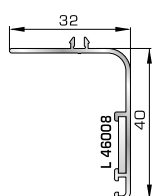

46125 W=271gr/m
A=0,176m²/m

Αρμοκάλυπτρο επίπεδο
βιδωτό 40mm