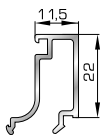

Μεγάλο ταφ φύλλου 62mm
(για φύλλα 70615, 70665
70895, 70875)

72465 W=1632gr/m
A=0,467m²/m

Ταφ φύλλου 72mm
(για φύλλο 70375)

72375 W=1824gr/m
A=0,683m²/m

Κάθετο ταφ κάσας Rondo

72385 W=1866gr/m
A=0,645m²/m

Οριζόντιο ταφ κάσας Rondo

ΑΡΜΟΚΑΛΥΠΤΡΑ (ΠΕΡΒΑΣΙΑ, ΜΠΑΣΚΙΑ)

46125 W=271gr/m
A=0,176m²/m

Αρμοκάλυπτρο επίπεδο
βιδωτό 40mm

46925 W=371gr/m
A=0,223m²/m

Αρμοκάλυπτρο πομπέ
βιδωτό 50mm

39125 W=493gr/m
A=0,248m²/m

Αρμοκάλυπτρο σπαστό
βιδωτό 50mm

39725 W=89gr/m
A=0,060m²/m

Αρμοκάλυπτρο κουμπωτό
ένωσης δύο κασών

ΚΟΥΜΠΙΑ (ΠΗΧΑΚΙΑ) ΟΡΘΟΓΩΝΙΑ

42475 W=255gr/m
A=0,152m²/m

Ορθογώνιο κουμπί 11,5mm

42485 W=259gr/m
A=0,154m²/m

Ορθογώνιο κουμπί 14mm

42525 W=267gr/m
A=0,157m²/m