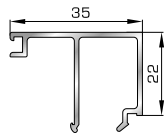

39725 W=89gr/m
A=0,060m²/m

Αρμοκάλυπτρο κουμπωτό
ένωσης δύο κασών

ΚΟΥΜΠΙΑ (ΠΗΧΑΚΙΑ) ΟΡΘΟΓΩΝΙΑ

42475 W=255gr/m
A=0,152m²/m

Ορθογώνιο κουμπί 11,5mm

42485 W=259gr/m
A=0,154m²/m

Ορθογώνιο κουμπί 14mm

42525 W=267gr/m
A=0,157m²/m

Ορθογώνιο κουμπί 18mm

50 145 W=281gr/m
A=0,166m²/m

Ορθογώνιο κουμπί 22mm

50 155 W=311gr/m
A=0,181m²/m

Ορθογώνιο κουμπί 26mm

725 15 W=321gr/m
A=0,188m²/m

Ορθογώνιο κουμπί 29mm

72525 W=332gr/m
A=0,194m²/m

Ορθογώνιο κουμπί 32mm

72535 W=343gr/m
A=0,200m²/m

Ορθογώνιο κουμπί 35mm

72545 W=357gr/m
A=0,208m²/m

Ορθογώνιο κουμπί 39mm

72555 W=364gr/m
A=0,212m²/m

Ορθογώνιο κουμπί 41mm

45805 W=257gr/m
A=0,091m²/m