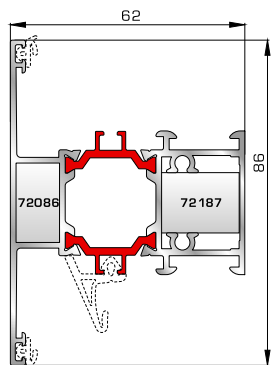

70875 W=1908gr/m
A=0,492m²/m

Φύλλο πόρτας εισόδου
ανοιγόμενης έξω

46865 W=391gr/m
A=0,166m²/m

Νεροσταλάκτης ανοιγόμενης
έξω πόρτας εισόδου

70745 W=812gr/m
A=0,190m²/m

Κατωκάσι πόρτας εισόδου

70755 W=214gr/m
A=0,137m²/m

Πρόσθετο προφίλ ανοιγόμενης
έξω πόρτας εισόδου

ΤΑΜΠΛΑΔΕΣ & ΠΡΟΦΙΛ ΕΠΙΚΑΛΥΨΗΣ ΤΑΜΠΛΑΔΩΝ

72325 W=2491gr/m
A=0,621m²/m

Ταμπλάς κάσας

72355 W=2489gr/m
A=0,594m²/m

Ταμπλάς φύλλου

72275 W=156gr/m
A=0,095m²/m

Προφίλ επικάλυψης
(για ταμπλάδες 72325, 72355)

ΤΑΦ

70025 W=1555gr/m
A=0,494m²/m

Ταφ κάσας

72455 W=1551gr/m
A=0,447m²/m

Ταφ φύλλου 62mm
(για φύλλα 70615, 70665
70895, 70875)

72315 W=2427gr/m
A=0,602m²/m

Μεγάλο ταφ κάσας

72365 W=2338gr/m
A=0,523m²/m

Μεγάλο ταφ φύλλου 62mm
(για φύλλα 70615, 70665
70895, 70875)

72465 W=1632gr/m
A=0,467m²/m

Ταφ φύλλου 72mm
(για φύλλο 70375)

72375 W=1824gr/m
A=0,683m²/m

Κάθετο ταφ κάσας Rondo

72385 W=1866gr/m
A=0,645m²/m

Οριζόντιο ταφ κάσας Rondo