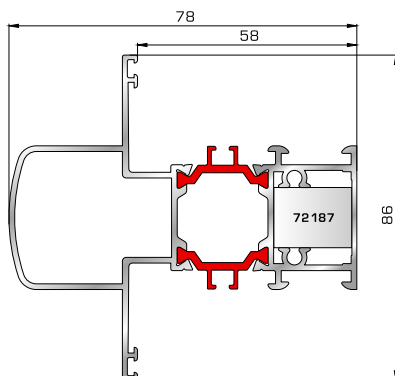

Πρόσθετο προφίλ ανοιγόμενης
έξω πόρτας εισόδου

ΤΑΜΠΛΑΔΕΣ & ΠΡΟΦΙΛ ΕΠΙΚΑΛΥΨΗΣ ΤΑΜΠΛΑΔΩΝ

72325 W=2491gr/m
A=0,621m²/m

Ταμπλάς κάσας

72355 W=2489gr/m
A=0,594m²/m

Ταμπλάς φύλλου

72275 W=156gr/m
A=0,095m²/m

Προφίλ επικάλυψης
(για ταμπλάδες 72325, 72355)

ΤΑΦ

70025 W=1555gr/m
A=0,494m²/m

Ταφ κάσας

72455 W=1551gr/m
A=0,447m²/m

Ταφ φύλλου 62mm
(για φύλλα 70615, 70665
70895, 70875)

72315 W=2427gr/m
A=0,602m²/m

Μεγάλο ταφ κάσας

72365 W=2338gr/m
A=0,523m²/m

Μεγάλο ταφ φύλλου 62mm
(για φύλλα 70615, 70665
70895, 70875)

72465 W=1632gr/m
A=0,467m²/m

Ταφ φύλλου 72mm
(για φύλλο 70375)

72375 W=1824gr/m
A=0,683m²/m

Κάθετο ταφ κάσας Rondo

72385 W=1866gr/m
A=0,645m²/m

Οριζόντιο ταφ κάσας Rondo