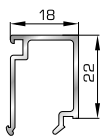

39725 W=89gr/m
A=0,060m²/m

Αρμοκάλυπτρο κουμπωτό
ένωσης δύο κασών

ΚΟΥΜΠΙΑ (ΠΗΧΑΚΙΑ) ΟΡΘΟΓΩΝΙΑ

42475 W=255gr/m
A=0,152m²/m

Ορθογώνιο κουμπί 11,5mm

42485 W=259gr/m
A=0,154m²/m

Ορθογώνιο κουμπί 14mm

42525 W=267gr/m
A=0,157m²/m

Ορθογώνιο κουμπί 18mm

50 145 W=281gr/m
A=0,166m²/m

Ορθογώνιο κουμπί 22mm

50 155 W=311gr/m
A=0,181m²/m

Ορθογώνιο κουμπί 26mm

725 15 W=321gr/m
A=0,188m²/m

Ορθογώνιο κουμπί 29mm

72525 W=332gr/m
A=0,194m²/m