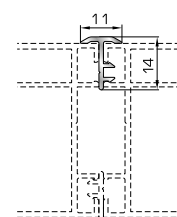

ΑΡΜΟΚΑΛΥΠΤΡΑ (ΠΕΡΒΑΣΙΑ, ΜΠΑΣΚΙΑ)

46125 W=271gr/m
A=0,176m²/m

Αρμοκάλυπτρο επίπεδο
βιδωτό 40mm

46925 W=371gr/m
A=0,223m²/m

Αρμοκάλυπτρο πομπέ
βιδωτό 50mm

39125 W=493gr/m
A=0,248m²/m

Αρμοκάλυπτρο σπαστό
βιδωτό 50mm