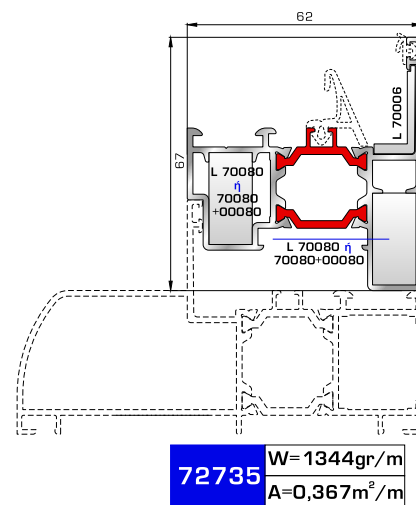

ΚΑΣΕΣ

Προφίλ αλλαγής κάσας ανοιγόμενης έξω πόρτας εισόδου (για κάσες 70605, 70395)