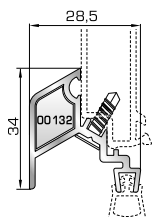

ΠΟΡΤΕΣ ΕΙΣΟΔΟΥ

70895 W=1858gr/m
A=0,486m²/m

Φύλλο πόρτας εισόδου ανοιγόμενης μέσα

77025 W=478gr/m
A=0,170m²/m

Νεροσταλάκτης ανοιγόμενης μέσα πόρτας εισόδου

70875 W=1908gr/m
A=0,492m²/m

Φύλλο πόρτας εισόδου ανοιγόμενης έξω