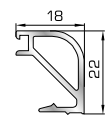

ΚΟΥΜΠΙΑ (ΠΗΧΑΚΙΑ) ΟΡΘΟΓΩΝΙΑ

42475 W=255gr/m
A=0,152m²/m

Ορθογώνιο κουμπί 11,5mm

42485 W=259gr/m
A=0,154m²/m

Ορθογώνιο κουμπί 14mm

42525 W=267gr/m
A=0,157m²/m

Ορθογώνιο κουμπί 18mm

50 145 W=281gr/m
A=0,166m²/m

Ορθογώνιο κουμπί 22mm

50 155 W=311gr/m
A=0,181m²/m

Ορθογώνιο κουμπί 26mm

725 15 W=321gr/m
A=0,188m²/m

Ορθογώνιο κουμπί 29mm

72525 W=332gr/m
A=0,194m²/m

Ορθογώνιο κουμπί 32mm

72535 W=343gr/m
A=0,200m²/m

Ορθογώνιο κουμπί 35mm

72545 W=357gr/m
A=0,208m²/m

Ορθογώνιο κουμπί 39mm

72555 W=364gr/m
A=0,212m²/m

Ορθογώνιο κουμπί 41mm

45805 W=257gr/m
A=0,091m²/m

Πομπέ κουμπί 14,5mm με κλίση

56435 W=280gr/m
A=0,097m²/m