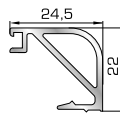

Ορθογώνιο κουμπί 35mm

72545 W=357gr/m
A=0,208m²/m

Ορθογώνιο κουμπί 39mm

72555 W=364gr/m
A=0,212m²/m

Ορθογώνιο κουμπί 41mm

45805 W=257gr/m
A=0,091m²/m

Πομπέ κουμπί 14,5mm με κλίση

56435 W=280gr/m
A=0,097m²/m

Πομπέ κουμπί 18mm με κλίση

45825 W=282gr/m
A=0,105m²/m

Πομπέ κουμπί 20mm με κλίση

56445 W=319gr/m
A=0,109m²/m

Πομπέ κουμπί 22mm με κλίση

56245 W=330gr/m
A=0,117m²/m

Πομπέ κουμπί 24,5mm με κλίση

56246 W=344gr/m
A=0,124m²/m