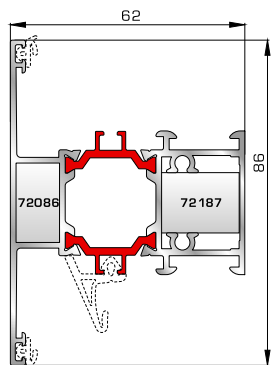

46865 W=391gr/m
A=0,166m²/m

Νεροσταλάκτης ανοιγόμενης έξω πόρτας εισόδου

70745 W=812gr/m
A=0,190m²/m

Κατωκάσι πόρτας εισόδου

70755 W=214gr/m
A=0,137m²/m

Πρόσθετο προφίλ ανοιγόμενης έξω πόρτας εισόδου

ΤΑΜΠΛΑΔΕΣ & ΠΡΟΦΙΛ ΕΠΙΚΑΛΥΨΗΣ ΤΑΜΠΛΑΔΩΝ

72325 W=2491gr/m
A=0,621m²/m

Ταμπλάς κάσας

72355 W=2489gr/m
A=0,594m²/m

Ταμπλάς φύλλου

72275 W=156gr/m
A=0,095m²/m

Προφίλ επικάλυψης (για ταμπλάδες 72325, 72355)

ΤΑΦ

70025 W=1555gr/m
A=0,494m²/m

Ταφ κάσας

72455 W=1551gr/m
A=0,447m²/m

Ταφ φύλλου 62mm
(για φύλλα 70615, 70665
70895, 70875)

72315 W=2427gr/m
A=0,602m²/m

Μεγάλο ταφ κάσας

72365 W=2338gr/m
A=0,523m²/m

Μεγάλο ταφ φύλλου 62mm
(για φύλλα 70615, 70665
70895, 70875)