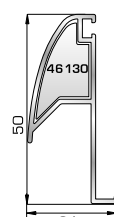

ΠΟΡΤΕΣ ΕΙΣΟΔΟΥ

70895 W=1858gr/m
A=0,486m²/m

Φύλλο πόρτας εισόδου ανοιγόμενης μέσα

77025 W=478gr/m
A=0,170m²/m

Νεροσταλάκτης ανοιγόμενης μέσα πόρτας εισόδου

70875 W=1908gr/m
A=0,492m²/m

Φύλλο πόρτας εισόδου ανοιγόμενης έξω

46865 W=391gr/m
A=0,166m²/m

Νεροσταλάκτης ανοιγόμενης έξω πόρτας εισόδου

70745 W=812gr/m
A=0,190m²/m

Κατωκάσι πόρτας εισόδου

70755 W=214gr/m
A=0,137m²/m

Πρόσθετο προφίλ ανοιγόμενης έξω πόρτας εισόδου

ΤΑΜΠΛΑΔΕΣ & ΠΡΟΦΙΛ ΕΠΙΚΑΛΥΨΗΣ ΤΑΜΠΛΑΔΩΝ