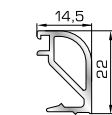

ΚΟΥΜΠΙΑ (ΠΗΧΑΚΙΑ) ΟΡΘΟΓΩΝΙΑ

42475 W=255gr/m
A=0,152m²/m

Ορθογώνιο κουμπί 11,5mm

42485 W=259gr/m
A=0,154m²/m

Ορθογώνιο κουμπί 14mm

42525 W=267gr/m
A=0,157m²/m

Ορθογώνιο κουμπί 18mm

50 145 W=281gr/m
A=0,166m²/m

Ορθογώνιο κουμπί 22mm

50 155 W=311gr/m
A=0,181m²/m

Ορθογώνιο κουμπί 26mm

725 15 W=321gr/m
A=0,188m²/m

Ορθογώνιο κουμπί 29mm

72525 W=332gr/m
A=0,194m²/m

Ορθογώνιο κουμπί 32mm

72535 W=343gr/m
A=0,200m²/m

Ορθογώνιο κουμπί 35mm

72545 W=357gr/m
A=0,208m²/m

Ορθογώνιο κουμπί 39mm

72555 W=364gr/m
A=0,212m²/m

Ορθογώνιο κουμπί 41mm

45805 W=257gr/m
A=0,091m²/m

Πομπέ κουμπί 14,5mm με κλίση

56435 W=280gr/m
A=0,097m²/m