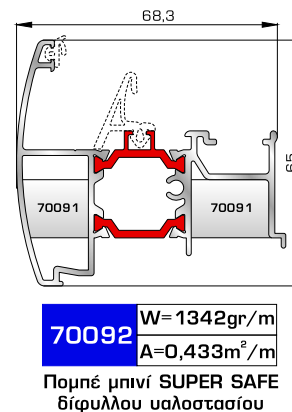

ΠΟΡΤΕΣ ΕΙΣΟΔΟΥ

70895 W=1858gr/m
A=0,486m²/m

Φύλλο πόρτας εισόδου ανοιγόμενης μέσα

77025 W=478gr/m
A=0,170m²/m

Νεροσταλάκτης ανοιγόμενης μέσα πόρτας εισόδου

70875 W=1908gr/m
A=0,492m²/m

Φύλλο πόρτας εισόδου ανοιγόμενης έξω

46865 W=391gr/m
A=0,166m²/m

Νεροσταλάκτης ανοιγόμενης έξω πόρτας εισόδου

70745 W=812gr/m
A=0,190m²/m

Κατωκάσι πόρτας εισόδου

70755 W=214gr/m
A=0,137m²/m

Πρόσθετο προφίλ ανοιγόμενης έξω πόρτας εισόδου

ΤΑΜΠΛΑΔΕΣ & ΠΡΟΦΙΛ ΕΠΙΚΑΛΥΨΗΣ ΤΑΜΠΛΑΔΩΝ