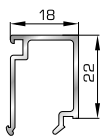

ΚΟΥΜΠΙΑ (ΠΗΧΑΚΙΑ) ΟΡΘΟΓΩΝΙΑ

42475 W=255gr/m
A=0,152m²/m

Ορθογώνιο κουμπί 11,5mm

42485 W=259gr/m
A=0,154m²/m

Ορθογώνιο κουμπί 14mm

42525 W=267gr/m
A=0,157m²/m

Ορθογώνιο κουμπί 18mm

50 145 W=281gr/m
A=0,166m²/m

Ορθογώνιο κουμπί 22mm

50 155 W=311gr/m
A=0,181m²/m

Ορθογώνιο κουμπί 26mm

725 15 W=321gr/m
A=0,188m²/m

Ορθογώνιο κουμπί 29mm

72525 W=332gr/m
A=0,194m²/m

Ορθογώνιο κουμπί 32mm

72535 W=343gr/m
A=0,200m²/m