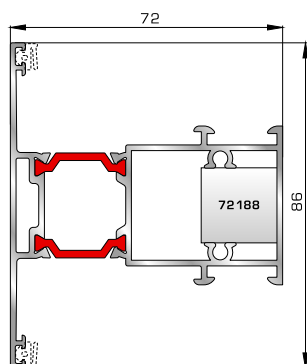

Ταφ κάσας

72455 W=1551gr/m
A=0,447m²/m

Ταφ φύλλου 62mm
(για φύλλα 70615, 70665
70895, 70875)

72315 W=2427gr/m
A=0,602m²/m

Μεγάλο ταφ κάσας

72365 W=2338gr/m
A=0,523m²/m

Μεγάλο ταφ φύλλου 62mm
(για φύλλα 70615, 70665
70895, 70875)

72465 W=1632gr/m
A=0,467m²/m

Ταφ φύλλου 72mm
(για φύλλο 70375)

72375 W=1824gr/m
A=0,683m²/m

Κάθετο ταφ κάσας Rondo

72385 W=1866gr/m
A=0,645m²/m

Οριζόντιο ταφ κάσας Rondo

ΑΡΜΟΚΑΛΥΠΤΡΑ (ΠΕΡΒΑΣΙΑ, ΜΠΑΣΚΙΑ)

46125 W=271gr/m
A=0,176m²/m