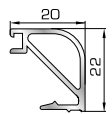

45825 W=282gr/m
A=0,105m²/m

Πομπέ κουμπί 20mm με κλίση