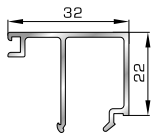

ΚΟΥΜΠΙΑ (ΠΗΧΑΚΙΑ) ΟΡΘΟΓΩΝΙΑ

42475 W=255gr/m
A=0,152m²/m

Ορθογώνιο κουμπί 11,5mm

42485 W=259gr/m
A=0,154m²/m

Ορθογώνιο κουμπί 14mm

42525 W=267gr/m
A=0,157m²/m

Ορθογώνιο κουμπί 18mm

50 145 W=281gr/m
A=0,166m²/m

Ορθογώνιο κουμπί 22mm

50 155 W=311gr/m
A=0,181m²/m

Ορθογώνιο κουμπί 26mm

725 15 W=321gr/m
A=0,188m²/m

Ορθογώνιο κουμπί 29mm

72525 W=332gr/m
A=0,194m²/m

Ορθογώνιο κουμπί 32mm

72535 W=343gr/m
A=0,200m²/m

Ορθογώνιο κουμπί 35mm

72545 W=357gr/m
A=0,208m²/m

Ορθογώνιο κουμπί 39mm

72555 W=364gr/m
A=0,212m²/m

Ορθογώνιο κουμπί 41mm

45805 W=257gr/m
A=0,091m²/m

Πομπέ κουμπί 14,5mm με κλίση

56435 W=280gr/m
A=0,097m²/m