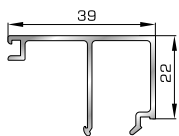

ΚΟΥΜΠΙΑ (ΠΗΧΑΚΙΑ) ΟΡΘΟΓΩΝΙΑ

42475 W=255gr/m
A=0,152m²/m

Ορθογώνιο κουμπί 11,5mm

42485 W=259gr/m
A=0,154m²/m

Ορθογώνιο κουμπί 14mm

42525 W=267gr/m
A=0,157m²/m

Ορθογώνιο κουμπί 18mm

50 145 W=281gr/m
A=0,166m²/m

Ορθογώνιο κουμπί 22mm

50 155 W=311gr/m
A=0,181m²/m

Ορθογώνιο κουμπί 26mm

725 15 W=321gr/m
A=0,188m²/m

Ορθογώνιο κουμπί 29mm

72525 W=332gr/m
A=0,194m²/m

Ορθογώνιο κουμπί 32mm

72535 W=343gr/m
A=0,200m²/m

Ορθογώνιο κουμπί 35mm

72545 W=357gr/m
A=0,208m²/m

Ορθογώνιο κουμπί 39mm

72555 W=364gr/m
A=0,212m²/m

Ορθογώνιο κουμπί 41mm

45805 W=257gr/m
A=0,091m²/m

Πομπέ κουμπί 14,5mm με κλίση

56435 W=280gr/m
A=0,097m²/m