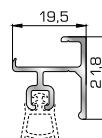

ΠΟΡΤΕΣ ΕΙΣΟΔΟΥ

70895 W=1858gr/m
A=0,486m²/m

Φύλλο πόρτας εισόδου ανοιγόμενης μέσα

77025 W=478gr/m
A=0,170m²/m

Νεροσταλάκτης ανοιγόμενης μέσα πόρτας εισόδου

70875 W=1908gr/m
A=0,492m²/m

Φύλλο πόρτας εισόδου ανοιγόμενης έξω

46865 W=391gr/m
A=0,166m²/m

Νεροσταλάκτης ανοιγόμενης έξω πόρτας εισόδου

70745 W=812gr/m
A=0,190m²/m

Κατωκάσι πόρτας εισόδου

70755 W=214gr/m
A=0,137m²/m

Πρόσθετο προφίλ ανοιγόμενης έξω πόρτας εισόδου

ΤΑΜΠΛΑΔΕΣ & ΠΡΟΦΙΛ ΕΠΙΚΑΛΥΨΗΣ ΤΑΜΠΛΑΔΩΝ