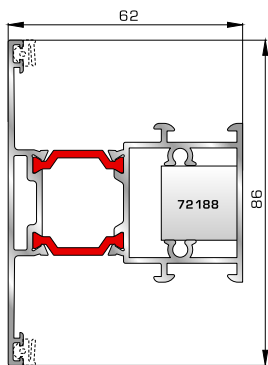

46865 W=391gr/m
A=0,166m²/m

Νεροσταλάκτης ανοιγόμενης έξω πόρτας εισόδου

70745 W=812gr/m
A=0,190m²/m

Κατωκάσι πόρτας εισόδου

70755 W=214gr/m
A=0,137m²/m

Πρόσθετο προφίλ ανοιγόμενης έξω πόρτας εισόδου

ΤΑΜΠΛΑΔΕΣ & ΠΡΟΦΙΛ ΕΠΙΚΑΛΥΨΗΣ ΤΑΜΠΛΑΔΩΝ

72325 W=2491gr/m
A=0,621m²/m

Ταμπλάς κάσας

72355 W=2489gr/m
A=0,594m²/m

Ταμπλάς φύλλου

72275 W=156gr/m
A=0,095m²/m

Προφίλ επικάλυψης (για ταμπλάδες 72325, 72355)

ΤΑΦ

70025 W=1555gr/m
A=0,494m²/m

Ταφ κάσας

72455 W=1551gr/m
A=0,447m²/m

Ταφ φύλλου 62mm
(για φύλλα 70615, 70665
70895, 70875)

72315 W=2427gr/m
A=0,602m²/m

Μεγάλο ταφ κάσας

72365 W=2338gr/m
A=0,523m²/m

Μεγάλο ταφ φύλλου 62mm
(για φύλλα 70615, 70665
70895, 70875)