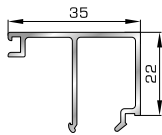

ΚΟΥΜΠΙΑ (ΠΗΧΑΚΙΑ) ΟΡΘΟΓΩΝΙΑ

42475 W=255gr/m
A=0,152m²/m

Ορθογώνιο κουμπί 11,5mm

42485 W=259gr/m
A=0,154m²/m

Ορθογώνιο κουμπί 14mm

42525 W=267gr/m
A=0,157m²/m

Ορθογώνιο κουμπί 18mm

50 145 W=281gr/m
A=0,166m²/m

Ορθογώνιο κουμπί 22mm

50 155 W=311gr/m
A=0,181m²/m

Ορθογώνιο κουμπί 26mm

725 15 W=321gr/m
A=0,188m²/m

Ορθογώνιο κουμπί 29mm

72525 W=332gr/m
A=0,194m²/m

Ορθογώνιο κουμπί 32mm

72535 W=343gr/m
A=0,200m²/m

Ορθογώνιο κουμπί 35mm

72545 W=357gr/m
A=0,208m²/m

Ορθογώνιο κουμπί 39mm

72555 W=364gr/m
A=0,212m²/m

Ορθογώνιο κουμπί 41mm

45805 W=257gr/m
A=0,091m²/m

Πομπέ κουμπί 14,5mm με κλίση

56435 W=280gr/m
A=0,097m²/m