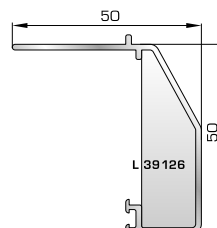

Ταφ κάσας

72455 W=1551gr/m
A=0,447m²/m

Ταφ φύλλου 62mm
(για φύλλα 70615, 70665
70895, 70875)

72315 W=2427gr/m
A=0,602m²/m

Μεγάλο ταφ κάσας

72365 W=2338gr/m
A=0,523m²/m

Μεγάλο ταφ φύλλου 62mm
(για φύλλα 70615, 70665
70895, 70875)

72465 W=1632gr/m
A=0,467m²/m

Ταφ φύλλου 72mm
(για φύλλο 70375)

72375 W=1824gr/m
A=0,683m²/m

Κάθετο ταφ κάσας Rondo

72385 W=1866gr/m
A=0,645m²/m

Οριζόντιο ταφ κάσας Rondo

ΑΡΜΟΚΑΛΥΠΤΡΑ (ΠΕΡΒΑΣΙΑ, ΜΠΑΣΚΙΑ)

46125 W=271gr/m
A=0,176m²/m

Αρμοκάλυπτρο επίπεδο
βιδωτό 40mm

46925 W=371gr/m
A=0,223m²/m

Αρμοκάλυπτρο πομπέ
βιδωτό 50mm

39125 W=493gr/m
A=0,248m²/m

Αρμοκάλυπτρο σπαστό
βιδωτό 50mm

39725 W=89gr/m
A=0,060m²/m

Αρμοκάλυπτρο κουμπωτό
ένωσης δύο κασών

ΚΟΥΜΠΙΑ (ΠΗΧΑΚΙΑ) ΟΡΘΟΓΩΝΙΑ

42475 W=255gr/m
A=0,152m²/m

Ορθογώνιο κουμπί 11,5mm

42485 W=259gr/m
A=0,154m²/m

Ορθογώνιο κουμπί 14mm

42525 W=267gr/m
A=0,157m²/m

Ορθογώνιο κουμπί 18mm

50 145 W=281gr/m
A=0,166m²/m