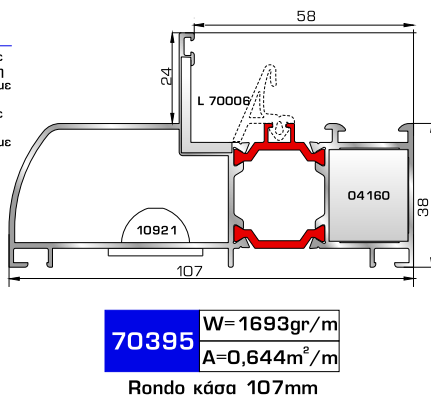

ΚΑΣΕΣ

Προφίλ αλλαγής κάσας ανοιγόμενης έξω πόρτας εισόδου (για κάσες 70605, 70395)