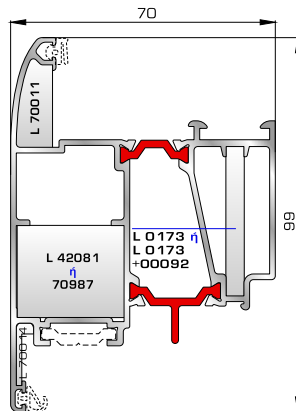

ΠΟΡΤΕΣ ΕΙΣΟΔΟΥ

70895 W=1858gr/m
A=0,486m²/m

Φύλλο πόρτας εισόδου ανοιγόμενης μέσα

77025 W=478gr/m
A=0,170m²/m

Νεροσταλάκτης ανοιγόμενης μέσα πόρτας εισόδου

70875 W=1908gr/m
A=0,492m²/m

Φύλλο πόρτας εισόδου ανοιγόμενης έξω

46865 W=391gr/m
A=0,166m²/m

Νεροσταλάκτης ανοιγόμενης έξω πόρτας εισόδου

70745 W=812gr/m
A=0,190m²/m

Κατωκάσι πόρτας εισόδου

70755 W=214gr/m
A=0,137m²/m

Πρόσθετο προφίλ ανοιγόμενης έξω πόρτας εισόδου

ΤΑΜΠΛΑΔΕΣ & ΠΡΟΦΙΛ ΕΠΙΚΑΛΥΨΗΣ ΤΑΜΠΛΑΔΩΝ