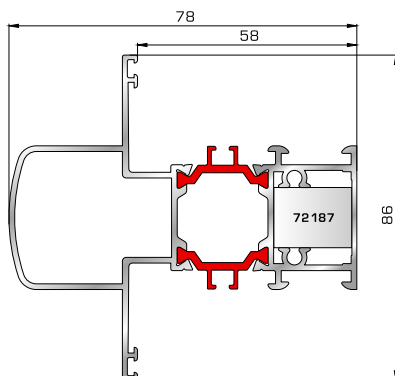

Ταφ κάσας

72455 W=1551gr/m
A=0,447m²/m

Ταφ φύλλου 62mm
(για φύλλα 70615, 70665
70895, 70875)

72315 W=2427gr/m
A=0,602m²/m

Μεγάλο ταφ κάσας

72365 W=2338gr/m
A=0,523m²/m

Μεγάλο ταφ φύλλου 62mm
(για φύλλα 70615, 70665
70895, 70875)

72465 W=1632gr/m
A=0,467m²/m

Ταφ φύλλου 72mm
(για φύλλο 70375)

72375 W=1824gr/m
A=0,683m²/m

Κάθετο ταφ κάσας Rondo

72385 W=1866gr/m
A=0,645m²/m

Οριζόντιο ταφ κάσας Rondo

ΑΡΜΟΚΑΛΥΠΤΡΑ (ΠΕΡΒΑΣΙΑ, ΜΠΑΣΚΙΑ)

46125 W=271gr/m
A=0,176m²/m