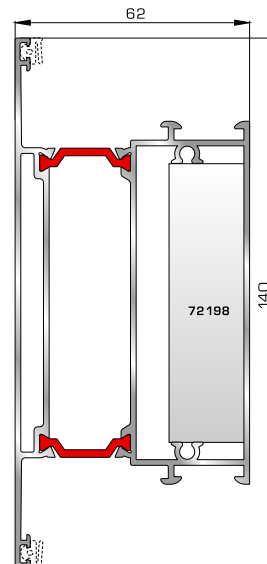

Ταφ κάσας

72455 W=1551gr/m
A=0,447m²/m

Ταφ φύλλου 62mm
(για φύλλα 70615, 70665
70895, 70875)

72315 W=2427gr/m
A=0,602m²/m

Μεγάλο ταφ κάσας

72365 W=2338gr/m
A=0,523m²/m

Μεγάλο ταφ φύλλου 62mm
(για φύλλα 70615, 70665
70895, 70875)

72465 W=1632gr/m
A=0,467m²/m

Ταφ φύλλου 72mm
(για φύλλο 70375)

72375 W=1824gr/m
A=0,683m²/m

Κάθετο ταφ κάσας Rondo

72385 W=1866gr/m
A=0,645m²/m

Οριζόντιο ταφ κάσας Rondo

ΑΡΜΟΚΑΛΥΠΤΡΑ (ΠΕΡΒΑΣΙΑ, ΜΠΑΣΚΙΑ)

46125 W=271gr/m
A=0,176m²/m