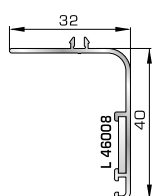

Ταφ κάσας

72455 W=1551gr/m
A=0,447m²/m

Ταφ φύλλου 62mm
(για φύλλα 70615, 70665
70895, 70875)

72315 W=2427gr/m
A=0,602m²/m

Μεγάλο ταφ κάσας

72365 W=2338gr/m
A=0,523m²/m

Μεγάλο ταφ φύλλου 62mm
(για φύλλα 70615, 70665
70895, 70875)

72465 W=1632gr/m
A=0,467m²/m

Ταφ φύλλου 72mm
(για φύλλο 70375)

72375 W=1824gr/m
A=0,683m²/m

Κάθετο ταφ κάσας Rondo

72385 W=1866gr/m
A=0,645m²/m

Οριζόντιο ταφ κάσας Rondo

ΑΡΜΟΚΑΛΥΠΤΡΑ (ΠΕΡΒΑΣΙΑ, ΜΠΑΣΚΙΑ)

46125 W=271gr/m
A=0,176m²/m

ΚΟΥΜΠΙΑ (ΠΗΧΑΚΙΑ) ΟΡΘΟΓΩΝΙΑ

42475 W=255gr/m
A=0,152m²/m

Ορθογώνιο κουμπί 11,5mm

42485 W=259gr/m
A=0,154m²/m

Ορθογώνιο κουμπί 14mm

42525 W=267gr/m
A=0,157m²/m

Ορθογώνιο κουμπί 18mm

50 145 W=281gr/m
A=0,166m²/m