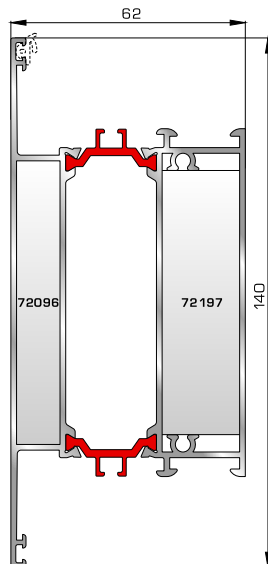

ΠΟΡΤΕΣ ΕΙΣΟΔΟΥ

70895 W=1858gr/m
A=0,486m²/m

Φύλλο πόρτας εισόδου ανοιγόμενης μέσα

77025 W=478gr/m
A=0,170m²/m

Νεροσταλάκτης ανοιγόμενης μέσα πόρτας εισόδου

70875 W=1908gr/m
A=0,492m²/m

Φύλλο πόρτας εισόδου ανοιγόμενης έξω

46865 W=391gr/m
A=0,166m²/m

Νεροσταλάκτης ανοιγόμενης έξω πόρτας εισόδου

70745 W=812gr/m
A=0,190m²/m

Κατωκάσι πόρτας εισόδου

70755 W=214gr/m
A=0,137m²/m

Πρόσθετο προφίλ ανοιγόμενης έξω πόρτας εισόδου

ΤΑΜΠΛΑΔΕΣ & ΠΡΟΦΙΛ ΕΠΙΚΑΛΥΨΗΣ ΤΑΜΠΛΑΔΩΝ

72325 W=2491gr/m
A=0,621m²/m

Ταμπλάς κάσας

72355 W=2489gr/m
A=0,594m²/m

Ταμπλάς φύλλου

72275 W=156gr/m
A=0,095m²/m

Προφίλ επικάλυψης (για ταμπλάδες 72325, 72355)

ΤΑΦ

70025 W=1555gr/m
A=0,494m²/m

Ταφ κάσας

72455 W=1551gr/m
A=0,447m²/m

Ταφ φύλλου 62mm
(για φύλλα 70615, 70665
70895, 70875)

72315 W=2427gr/m
A=0,602m²/m

Μεγάλο ταφ κάσας

72365 W=2338gr/m
A=0,523m²/m

Μεγάλο ταφ φύλλου 62mm
(για φύλλα 70615, 70665
70895, 70875)