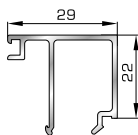

ΚΟΥΜΠΙΑ (ΠΗΧΑΚΙΑ) ΟΡΘΟΓΩΝΙΑ

42475 W=255gr/m
A=0,152m²/m

Ορθογώνιο κουμπί 11,5mm

42485 W=259gr/m
A=0,154m²/m

Ορθογώνιο κουμπί 14mm

42525 W=267gr/m
A=0,157m²/m

Ορθογώνιο κουμπί 18mm

50 145 W=281gr/m
A=0,166m²/m

Ορθογώνιο κουμπί 22mm

50 155 W=311gr/m
A=0,181m²/m

Ορθογώνιο κουμπί 26mm

725 15 W=321gr/m
A=0,188m²/m

Ορθογώνιο κουμπί 29mm

72525 W=332gr/m
A=0,194m²/m

Ορθογώνιο κουμπί 32mm

72535 W=343gr/m
A=0,200m²/m