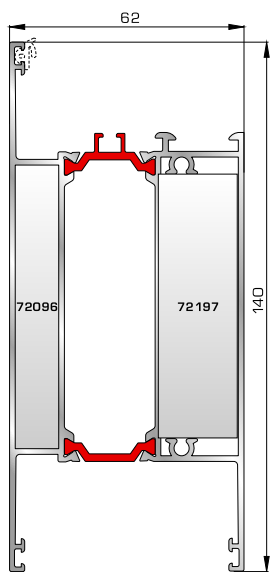

ΠΟΡΤΕΣ ΕΙΣΟΔΟΥ

70895 W=1858gr/m
A=0,486m²/m

Φύλλο πόρτας εισόδου ανοιγόμενης μέσα

77025 W=478gr/m
A=0,170m²/m

Νεροσταλάκτης ανοιγόμενης μέσα πόρτας εισόδου

70875 W=1908gr/m
A=0,492m²/m

Φύλλο πόρτας εισόδου ανοιγόμενης έξω

46865 W=391gr/m
A=0,166m²/m

Νεροσταλάκτης ανοιγόμενης έξω πόρτας εισόδου

70745 W=812gr/m
A=0,190m²/m

Κατωκάσι πόρτας εισόδου

70755 W=214gr/m
A=0,137m²/m

Πρόσθετο προφίλ ανοιγόμενης έξω πόρτας εισόδου

ΤΑΜΠΛΑΔΕΣ & ΠΡΟΦΙΛ ΕΠΙΚΑΛΥΨΗΣ ΤΑΜΠΛΑΔΩΝ