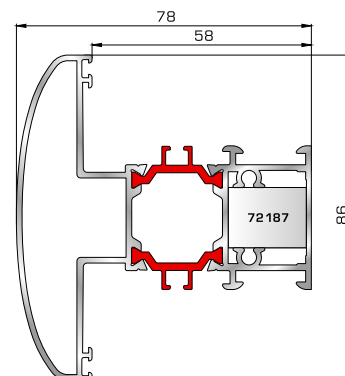

Ταφ κάσας

72455 W=1551gr/m
A=0,447m²/m

Ταφ φύλλου 62mm
(για φύλλα 70615, 70665
70895, 70875)

72315 W=2427gr/m
A=0,602m²/m

Μεγάλο ταφ κάσας

72365 W=2338gr/m
A=0,523m²/m

Μεγάλο ταφ φύλλου 62mm
(για φύλλα 70615, 70665
70895, 70875)

72465 W=1632gr/m
A=0,467m²/m

Ταφ φύλλου 72mm
(για φύλλο 70375)

72375 W=1824gr/m
A=0,683m²/m

Κάθετο ταφ κάσας Rondo

72385 W=1866gr/m
A=0,645m²/m

Οριζόντιο ταφ κάσας Rondo

ΑΡΜΟΚΑΛΥΠΤΡΑ (ΠΕΡΒΑΣΙΑ, ΜΠΑΣΚΙΑ)

46125 W=271gr/m
A=0,176m²/m