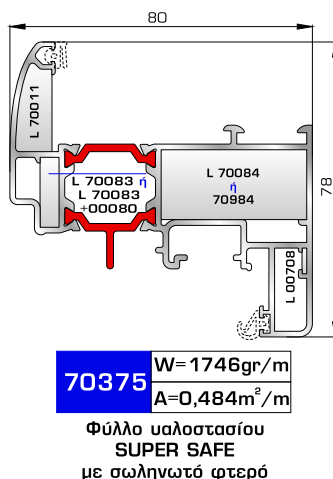

ΠΟΡΤΕΣ ΕΙΣΟΔΟΥ

70895 W=1858gr/m
A=0,486m²/m

Φύλλο πόρτας εισόδου ανοιγόμενης μέσα

77025 W=478gr/m
A=0,170m²/m

Νεροσταλάκτης ανοιγόμενης μέσα πόρτας εισόδου

70875 W=1908gr/m
A=0,492m²/m

Φύλλο πόρτας εισόδου ανοιγόμενης έξω

46865 W=391gr/m
A=0,166m²/m

Νεροσταλάκτης ανοιγόμενης έξω πόρτας εισόδου

70745 W=812gr/m
A=0,190m²/m

Κατωκάσι πόρτας εισόδου

70755 W=214gr/m
A=0,137m²/m

Πρόσθετο προφίλ ανοιγόμενης έξω πόρτας εισόδου

ΤΑΜΠΛΑΔΕΣ & ΠΡΟΦΙΛ ΕΠΙΚΑΛΥΨΗΣ ΤΑΜΠΛΑΔΩΝ