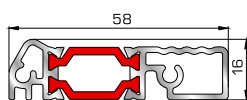

70745 W=812gr/m
A=0,190m²/m

Κατωκάσι πόρτας εισόδου