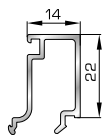

Αρμοκάλυπτρο επίπεδο
βιδωτό 40mm

46925 W=371gr/m
A=0,223m²/m

Αρμοκάλυπτρο πομπέ
βιδωτό 50mm

39125 W=493gr/m
A=0,248m²/m

Αρμοκάλυπτρο σπαστό
βιδωτό 50mm

39725 W=89gr/m
A=0,060m²/m

Αρμοκάλυπτρο κουμπωτό
ένωσης δύο κασών

ΚΟΥΜΠΙΑ (ΠΗΧΑΚΙΑ) ΟΡΘΟΓΩΝΙΑ

42475 W=255gr/m
A=0,152m²/m

Ορθογώνιο κουμπί 11,5mm

42485 W=259gr/m
A=0,154m²/m

Ορθογώνιο κουμπί 14mm

42525 W=267gr/m
A=0,157m²/m

Ορθογώνιο κουμπί 18mm

50 145 W=281gr/m
A=0,166m²/m