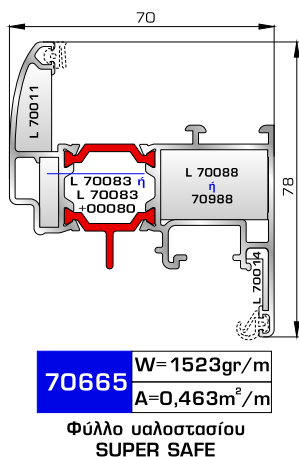

ΠΟΡΤΕΣ ΕΙΣΟΔΟΥ

70895 W=1858gr/m
A=0,486m²/m

Φύλλο πόρτας εισόδου ανοιγόμενης μέσα

77025 W=478gr/m
A=0,170m²/m

Νεροσταλάκτης ανοιγόμενης μέσα πόρτας εισόδου

70875 W=1908gr/m
A=0,492m²/m

Φύλλο πόρτας εισόδου ανοιγόμενης έξω

46865 W=391gr/m
A=0,166m²/m

Νεροσταλάκτης ανοιγόμενης έξω πόρτας εισόδου

70745 W=812gr/m
A=0,190m²/m

Κατωκάσι πόρτας εισόδου

70755 W=214gr/m
A=0,137m²/m

Πρόσθετο προφίλ ανοιγόμενης έξω πόρτας εισόδου

ΤΑΜΠΛΑΔΕΣ & ΠΡΟΦΙΛ ΕΠΙΚΑΛΥΨΗΣ ΤΑΜΠΛΑΔΩΝ