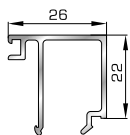

ΚΟΥΜΠΙΑ (ΠΗΧΑΚΙΑ) ΟΡΘΟΓΩΝΙΑ

42475 W=255gr/m
A=0,152m²/m

Ορθογώνιο κουμπί 11,5mm

42485 W=259gr/m
A=0,154m²/m

Ορθογώνιο κουμπί 14mm

42525 W=267gr/m
A=0,157m²/m

Ορθογώνιο κουμπί 18mm

50 145 W=281gr/m
A=0,166m²/m

Ορθογώνιο κουμπί 22mm

50 155 W=311gr/m
A=0,181m²/m

Ορθογώνιο κουμπί 26mm

725 15 W=321gr/m
A=0,188m²/m

Ορθογώνιο κουμπί 29mm

72525 W=332gr/m
A=0,194m²/m

Ορθογώνιο κουμπί 32mm

72535 W=343gr/m
A=0,200m²/m