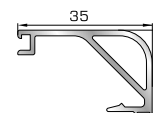

67095 W=374gr/m
A=0,140m²/m

Πομπέ κουμπί 35mm με κλίση