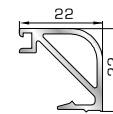

56445 W=319gr/m
A=0,109m²/m

Πομπέ κουμπί 22mm με κλίση