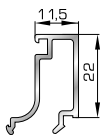

Αρμοκάλυπτρο επίπεδο
βιδωτό 40mm

46925 W=371gr/m
A=0,223m²/m

Αρμοκάλυπτρο πομπέ
βιδωτό 50mm

39125 W=493gr/m
A=0,248m²/m

Αρμοκάλυπτρο σπαστό
βιδωτό 50mm

39725 W=89gr/m
A=0,060m²/m

Αρμοκάλυπτρο κουμπωτό
ένωσης δύο κασών

ΚΟΥΜΠΙΑ (ΠΗΧΑΚΙΑ) ΟΡΘΟΓΩΝΙΑ

42475 W=255gr/m
A=0,152m²/m

Ορθογώνιο κουμπί 11,5mm

42485 W=259gr/m
A=0,154m²/m

Ορθογώνιο κουμπί 14mm

42525 W=267gr/m
A=0,157m²/m

Ορθογώνιο κουμπί 18mm

50 145 W=281gr/m
A=0,166m²/m