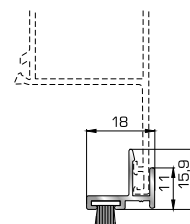

72275 W=156gr/m
A=0,095m²/m

Προφίλ επικάλυψης (για ταμπλάδες 72325, 72355)