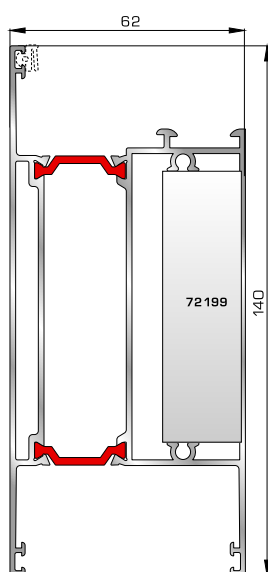

72355 W=2489gr/m
A=0,594m²/m

Ταμπλάς φύλλου

72275 W=156gr/m
A=0,095m²/m

Προφίλ επικάλυψης (για ταμπλάδες 72325, 72355)