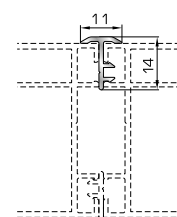

Αρμοκάλυπτρο επίπεδο
βιδωτό 40mm

46925 W=371gr/m
A=0,223m²/m

Αρμοκάλυπτρο πομπέ
βιδωτό 50mm

39125 W=493gr/m
A=0,248m²/m

Αρμοκάλυπτρο σπαστό
βιδωτό 50mm

39725 W=89gr/m
A=0,060m²/m

Αρμοκάλυπτρο κουμπωτό
ένωσης δύο κασών

ΚΟΥΜΠΙΑ (ΠΗΧΑΚΙΑ) ΟΡΘΟΓΩΝΙΑ

42475 W=255gr/m
A=0,152m²/m

Ορθογώνιο κουμπί 11,5mm

42485 W=259gr/m
A=0,154m²/m

Ορθογώνιο κουμπί 14mm

42525 W=267gr/m
A=0,157m²/m

Ορθογώνιο κουμπί 18mm

50 145 W=281gr/m
A=0,166m²/m