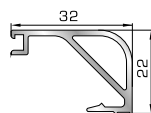

67085 W=362gr/m
A=0,132m²/m

Πομπέ κουμπί 32mm με κλίση