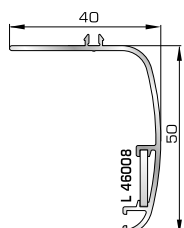

Ταφ κάσας

72455 W=1551gr/m
A=0,447m²/m

Ταφ φύλλου 62mm
(για φύλλα 70615, 70665
70895, 70875)

72315 W=2427gr/m
A=0,602m²/m

Μεγάλο ταφ κάσας

72365 W=2338gr/m
A=0,523m²/m

Μεγάλο ταφ φύλλου 62mm
(για φύλλα 70615, 70665
70895, 70875)

72465 W=1632gr/m
A=0,467m²/m

Ταφ φύλλου 72mm
(για φύλλο 70375)

72375 W=1824gr/m
A=0,683m²/m

Κάθετο ταφ κάσας Rondo

72385 W=1866gr/m
A=0,645m²/m

Οριζόντιο ταφ κάσας Rondo

ΑΡΜΟΚΑΛΥΠΤΡΑ (ΠΕΡΒΑΣΙΑ, ΜΠΑΣΚΙΑ)

46125 W=271gr/m
A=0,176m²/m

Αρμοκάλυπτρο επίπεδο
βιδωτό 40mm

46925 W=371gr/m
A=0,223m²/m

Αρμοκάλυπτρο πομπέ
βιδωτό 50mm

39125 W=493gr/m
A=0,248m²/m

Αρμοκάλυπτρο σπαστό
βιδωτό 50mm

39725 W=89gr/m
A=0,060m²/m

Αρμοκάλυπτρο κουμπωτό
ένωσης δύο κασών

ΚΟΥΜΠΙΑ (ΠΗΧΑΚΙΑ) ΟΡΘΟΓΩΝΙΑ

42475 W=255gr/m
A=0,152m²/m

Ορθογώνιο κουμπί 11,5mm

42485 W=259gr/m
A=0,154m²/m

Ορθογώνιο κουμπί 14mm

42525 W=267gr/m
A=0,157m²/m

Ορθογώνιο κουμπί 18mm

50 145 W=281gr/m
A=0,166m²/m