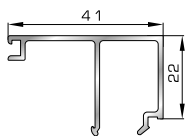

ΚΟΥΜΠΙΑ (ΠΗΧΑΚΙΑ) ΟΡΘΟΓΩΝΙΑ

42475 W=255gr/m
A=0,152m²/m

Ορθογώνιο κουμπί 11,5mm

42485 W=259gr/m
A=0,154m²/m

Ορθογώνιο κουμπί 14mm

42525 W=267gr/m
A=0,157m²/m

Ορθογώνιο κουμπί 18mm

50 145 W=281gr/m
A=0,166m²/m

Ορθογώνιο κουμπί 22mm

50 155 W=311gr/m
A=0,181m²/m

Ορθογώνιο κουμπί 26mm

725 15 W=321gr/m
A=0,188m²/m

Ορθογώνιο κουμπί 29mm

72525 W=332gr/m
A=0,194m²/m

Ορθογώνιο κουμπί 32mm

72535 W=343gr/m
A=0,200m²/m

Ορθογώνιο κουμπί 35mm

72545 W=357gr/m
A=0,208m²/m

Ορθογώνιο κουμπί 39mm

72555 W=364gr/m
A=0,212m²/m

Ορθογώνιο κουμπί 41mm

45805 W=257gr/m
A=0,091m²/m

Πομπέ κουμπί 14,5mm με κλίση

56435 W=280gr/m
A=0,097m²/m