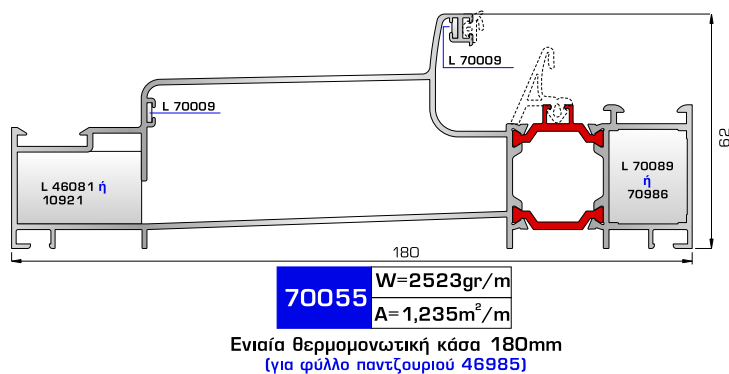

ΚΑΣΕΣ

Προφίλ αλλαγής κάσας ανοιγόμενης έξω πόρτας εισόδου (για κάσες 70605, 70395)

ΦΥΛΛΑ & ΠΡΟΣΘΕΤΟ (ΜΠΙΝΙ) SUPER SAFE