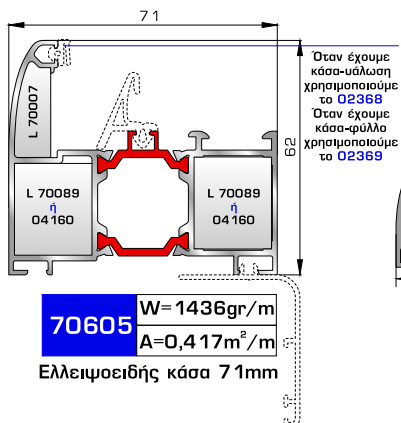

ΚΑΣΕΣ

Προφίλ αλλαγής κάσας ανοιγόμενης έξω πόρτας εισόδου (για κάσες 70605, 70395)