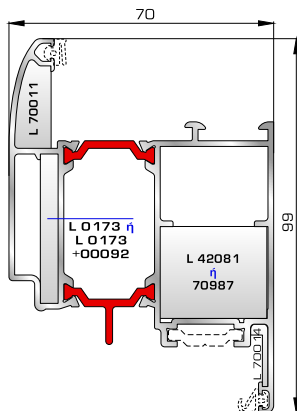

ΠΟΡΤΕΣ ΕΙΣΟΔΟΥ

70895 W=1858gr/m
A=0,486m²/m

Φύλλο πόρτας εισόδου ανοιγόμενης μέσα

77025 W=478gr/m
A=0,170m²/m

Νεροσταλάκτης ανοιγόμενης μέσα πόρτας εισόδου

70875 W=1908gr/m
A=0,492m²/m

Φύλλο πόρτας εισόδου ανοιγόμενης έξω

46865 W=391gr/m
A=0,166m²/m

Νεροσταλάκτης ανοιγόμενης έξω πόρτας εισόδου

70745 W=812gr/m
A=0,190m²/m

Κατωκάσι πόρτας εισόδου

70755 W=214gr/m
A=0,137m²/m

Πρόσθετο προφίλ ανοιγόμενης έξω πόρτας εισόδου

ΤΑΜΠΛΑΔΕΣ & ΠΡΟΦΙΛ ΕΠΙΚΑΛΥΨΗΣ ΤΑΜΠΛΑΔΩΝ