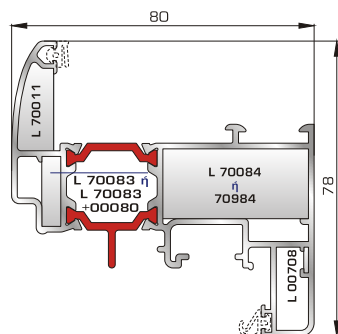

Ελλειψοειδής κάσα 71mm

**70395** W=1693gr/m  
A=0,644m<sup>2</sup>/m

Rondo κάσα 107mm

**72735** W=1344gr/m  
A=0,367m<sup>2</sup>/m

Προφίλ αλλαγής κάσας ανοιγόμενης έξω πόρτας εισόδου (για κάσες 70605, 70395)

**70055** W=2523gr/m  
A=1,235m<sup>2</sup>/m

Ενιαία θερμομονωτική κάσα 180mm (για φύλλο παντζουριού 46985)

**ΦΥΛΛΑ & ΠΡΟΣΘΕΤΟ (ΜΠΙΝΙ) SUPER SAFE**

**70665** W=1523gr/m  
A=0,463m<sup>2</sup>/m

Φύλλο υαλοστασίου SUPER SAFE

**70375** W=1746gr/m  
A=0,484m<sup>2</sup>/m

Φύλλο υαλοστασίου SUPER SAFE με σωληνωτό φτερό

**ΦΥΛΛΟ & ΠΡΟΣΘΕΤΟ (ΜΠΙΝΙ) UNIVERSAL CHAMBER**

**70615** W=1491gr/m  
A=0,443m<sup>2</sup>/m

Φύλλο υαλοστασίου UNIVERSAL CHAMBER