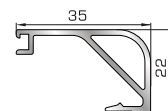

67095 W=374gr/m
A=0,140m²/m

Πομπέ κουμπί 35mm με κλipes