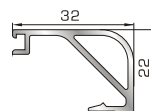

67085 W=362gr/m
A=0,132m²/m

Πομπέ κουμπί 32mm με κλipes