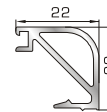

56445 W=319gr/m
A=0,109m²/m

Πομπέ κουμπί 22mm με κλipes