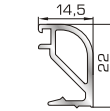

45805 W=257gr/m
A=0,091m²/m

Πομπέ κουμπί 14,5mm με κλipes