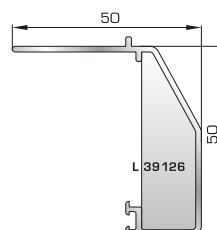

**72315** W=2427gr/m  
A=0,602m<sup>2</sup>/m

Μεγάλο ταφ κάσας

**72365** W=2338gr/m  
A=0,523m<sup>2</sup>/m

Μεγάλο ταφ φύλλου 62mm  
(για φύλλα 70615, 70665  
70895, 70875)

**72465** W=1632gr/m  
A=0,467m<sup>2</sup>/m

Ταφ φύλλου 72mm  
(για φύλλο 70375)

**72375** W=1824gr/m  
A=0,683m<sup>2</sup>/m

Κάθετο ταφ κάσας Rondo

**72385** W=1866gr/m  
A=0,645m<sup>2</sup>/m

Οριζόντιο ταφ κάσας Rondo

**ΑΡΜΟΚΑΛΥΠΤΡΑ (ΠΕΡΒΑΣΙΑ, ΜΠΑΣΚΙΑ)**

**46125** W=271gr/m  
A=0,176m<sup>2</sup>/m

Αρμοκάλυπτρο επίπεδο  
βιδωτό 40mm

**46925** W=371gr/m  
A=0,223m<sup>2</sup>/m

Αρμοκάλυπτρο πομπέ  
βιδωτό 50mm

**39125** W=493gr/m  
A=0,248m<sup>2</sup>/m

Αρμοκάλυπτρο σπαστό  
βιδωτό 50mm