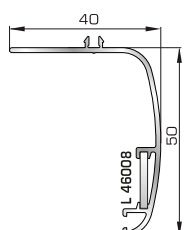

**72315** W=2427gr/m  
A=0,602m<sup>2</sup>/m

Μεγάλο ταφ κάσας

**72365** W=2338gr/m  
A=0,523m<sup>2</sup>/m

Μεγάλο ταφ φύλλου 62mm  
(για φύλλα 70615, 70665  
70895, 70875)

**72465** W=1632gr/m  
A=0,467m<sup>2</sup>/m

Ταφ φύλλου 72mm  
(για φύλλο 70375)

**72375** W=1824gr/m  
A=0,683m<sup>2</sup>/m

Κάθετο ταφ κάσας Rondo

**72385** W=1866gr/m  
A=0,645m<sup>2</sup>/m

Οριζόντιο ταφ κάσας Rondo

**ΑΡΜΟΚΑΛΥΠΤΡΑ (ΠΕΡΒΑΣΙΑ, ΜΠΑΣΚΙΑ)**

**46125** W=271gr/m  
A=0,176m<sup>2</sup>/m

Αρμοκάλυπτρο επίπεδο  
βιδωτό 40mm

**46925** W=371gr/m  
A=0,223m<sup>2</sup>/m

Αρμοκάλυπτρο πομπέ  
βιδωτό 50mm

**39125** W=493gr/m  
A=0,248m<sup>2</sup>/m

Αρμοκάλυπτρο σπαστό  
βιδωτό 50mm