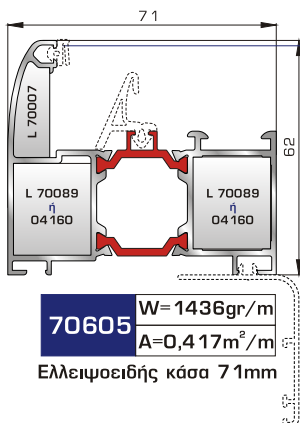

ΚΑΣΕΣ

70605 W=1436gr/m
A=0,417m²/m

Ελλειψοειδής κάσα 71mm