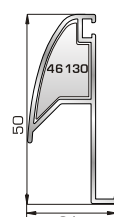

**45155** W=150gr/m  
A=0,047m<sup>2</sup>/m

Λαμάκι μηχανισμού UNIVERSAL CHAMBER

## ΠΟΡΤΕΣ ΕΙΣΟΔΟΥ

**70895** W=1858gr/m  
A=0,486m<sup>2</sup>/m

Φύλλο πόρτας εισόδου  
ανοιγόμενης μέσα

**77025** W=478gr/m  
A=0,170m<sup>2</sup>/m

Νεροσταλάκτης ανοιγόμενης  
μέσα πόρτας εισόδου

**70875** W=1908gr/m  
A=0,492m<sup>2</sup>/m

Φύλλο πόρτας εισόδου  
ανοιγόμενης έξω

**46865** W=391gr/m  
A=0,166m<sup>2</sup>/m

Νεροσταλάκτης ανοιγόμενης  
έξω πόρτας εισόδου

**70745** W=812gr/m  
A=0,190m<sup>2</sup>/m

Κατωκάσι πόρτας εισόδου

**70755** W=214gr/m  
A=0,137m<sup>2</sup>/m