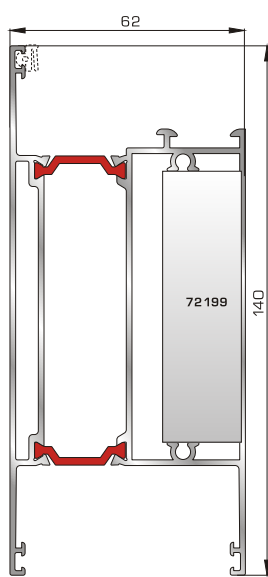

72355 W=2489gr/m
A=0,594m²/m

Ταμπλάς φύλλου

72275 W=156gr/m
A=0,095m²/m

Προφίλ επικάλυψης
(για ταμπλάδες 72325, 72355)