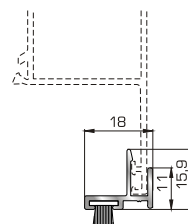

## ΤΑΜΠΛΑΔΕΣ & ΠΡΟΦΙΛ ΕΠΙΚΑΛΥΨΗΣ ΤΑΜΠΛΑΔΩΝ

**72325** W=2491gr/m  
A=0,621m<sup>2</sup>/m

Ταμπλάς κάσας

**72355** W=2489gr/m  
A=0,594m<sup>2</sup>/m

Ταμπλάς φύλλου

**72275** W=156gr/m  
A=0,095m<sup>2</sup>/m

Προφίλ επικάλυψης  
(για ταμπλάδες 72325, 72355)

**ΤΑΦ**

**70025** W=1555gr/m  
A=0,494m<sup>2</sup>/m

Ταφ κάσας

**72455** W=1551gr/m  
A=0,447m<sup>2</sup>/m

Ταφ φύλλου 62mm  
(για φύλλα 70615, 70665  
70895, 70875)

**72315** W=2427gr/m  
A=0,602m<sup>2</sup>/m

Μεγάλο ταφ κάσας

**72365** W=2338gr/m  
A=0,523m<sup>2</sup>/m

Μεγάλο ταφ φύλλου 62mm  
(για φύλλα 70615, 70665  
70895, 70875)

**72465** W=1632gr/m  
A=0,467m<sup>2</sup>/m