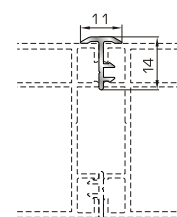

**46125** W=271gr/m  
A=0,176m<sup>2</sup>/m

Αρμοκάλυπτρο επίπεδο  
βιδωτό 40mm

**46925** W=371gr/m  
A=0,223m<sup>2</sup>/m

Αρμοκάλυπτρο πομπέ  
βιδωτό 50mm

**39125** W=493gr/m  
A=0,248m<sup>2</sup>/m

Αρμοκάλυπτρο σπαστό  
βιδωτό 50mm