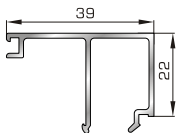

## ΚΟΥΜΠΙΑ (ΠΗΧΑΚΙΑ) ΟΡΘΟΓΩΝΙΑ

**42475** W=255gr/m  
A=0,152m<sup>2</sup>/m

Ορθογώνιο κουμπί 11,5mm

**42485** W=259gr/m  
A=0,154m<sup>2</sup>/m

Ορθογώνιο κουμπί 14mm

**42525** W=267gr/m  
A=0,157m<sup>2</sup>/m

Ορθογώνιο κουμπί 18mm

**50145** W=281gr/m  
A=0,166m<sup>2</sup>/m

Ορθογώνιο κουμπί 22mm

**50155** W=311gr/m  
A=0,181m<sup>2</sup>/m

Ορθογώνιο κουμπί 26mm

**72515** W=321gr/m  
A=0,188m<sup>2</sup>/m

Ορθογώνιο κουμπί 29mm

**72525** W=332gr/m  
A=0,194m<sup>2</sup>/m

Ορθογώνιο κουμπί 32mm

**72535** W=343gr/m  
A=0,200m<sup>2</sup>/m

Ορθογώνιο κουμπί 35mm

**72545** W=357gr/m  
A=0,208m<sup>2</sup>/m

Ορθογώνιο κουμπί 39mm

**72555** W=364gr/m  
A=0,212m<sup>2</sup>/m