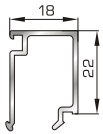

## ΚΟΥΜΠΙΑ (ΠΗΧΑΚΙΑ) ΟΡΘΟΓΩΝΙΑ

**42475** W=255gr/m  
A=0,152m<sup>2</sup>/m

Ορθογώνιο κουμπί 11,5mm

**42485** W=259gr/m  
A=0,154m<sup>2</sup>/m

Ορθογώνιο κουμπί 14mm

**42525** W=267gr/m  
A=0,157m<sup>2</sup>/m

Ορθογώνιο κουμπί 18mm

**50145** W=281gr/m  
A=0,166m<sup>2</sup>/m

Ορθογώνιο κουμπί 22mm

**50155** W=311gr/m  
A=0,181m<sup>2</sup>/m

Ορθογώνιο κουμπί 26mm

**72515** W=321gr/m  
A=0,188m<sup>2</sup>/m

Ορθογώνιο κουμπί 29mm