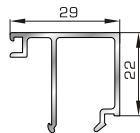

## ΚΟΥΜΠΙΑ (ΠΗΧΑΚΙΑ) ΟΡΘΟΓΩΝΙΑ

**42475** W=255gr/m  
A=0,152m<sup>2</sup>/m

Ορθογώνιο κουμπί 11,5mm

**42485** W=259gr/m  
A=0,154m<sup>2</sup>/m

Ορθογώνιο κουμπί 14mm

**42525** W=267gr/m  
A=0,157m<sup>2</sup>/m

Ορθογώνιο κουμπί 18mm

**50145** W=281gr/m  
A=0,166m<sup>2</sup>/m

Ορθογώνιο κουμπί 22mm

**50155** W=311gr/m  
A=0,181m<sup>2</sup>/m

Ορθογώνιο κουμπί 26mm

**72515** W=321gr/m  
A=0,188m<sup>2</sup>/m

Ορθογώνιο κουμπί 29mm

**72525** W=332gr/m  
A=0,194m<sup>2</sup>/m

Ορθογώνιο κουμπί 32mm

**72535** W=343gr/m  
A=0,200m<sup>2</sup>/m

Ορθογώνιο κουμπί 35mm

**72545** W=357gr/m  
A=0,208m<sup>2</sup>/m

Ορθογώνιο κουμπί 39mm

**72555** W=364gr/m  
A=0,212m<sup>2</sup>/m