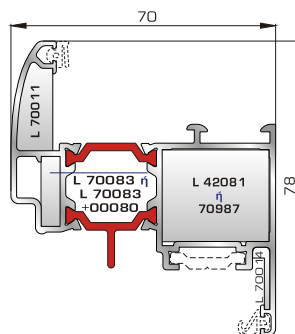

**70055** W=2523gr/m  
A=1,235m<sup>2</sup>/m

Ενιαία θερμομονωτική κάσα 180mm (για φύλλο παντζουριού 46985)

**ΦΥΛΛΑ & ΠΡΟΣΘΕΤΟ (ΜΠΙΝΙ) SUPER SAFE**

**70665** W=1523gr/m  
A=0,463m<sup>2</sup>/m

Φύλλο υαλοστασίου SUPER SAFE

**70375** W=1746gr/m  
A=0,484m<sup>2</sup>/m

Φύλλο υαλοστασίου SUPER SAFE με σωληνωτό φτερό

**ΦΥΛΛΟ & ΠΡΟΣΘΕΤΟ (ΜΠΙΝΙ) UNIVERSAL CHAMBER**

**70615** W=1491gr/m  
A=0,443m<sup>2</sup>/m

Φύλλο υαλοστασίου UNIVERSAL CHAMBER