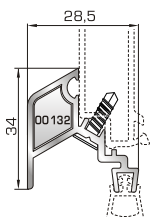

**45155** W=150gr/m  
A=0,047m<sup>2</sup>/m

Λαμάκι μηχανισμού UNIVERSAL CHAMBER

## ΠΟΡΤΕΣ ΕΙΣΟΔΟΥ

**70895** W=1858gr/m  
A=0,486m<sup>2</sup>/m

Φύλλο πόρτας εισόδου  
ανοιγόμενης μέσα

**77025** W=478gr/m  
A=0,170m<sup>2</sup>/m

Νεροσταλάκτης ανοιγόμενης  
μέσα πόρτας εισόδου

**70875** W=1908gr/m  
A=0,492m<sup>2</sup>/m