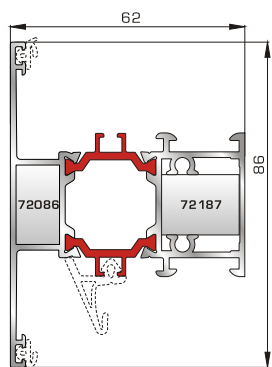

## ΤΑΜΠΛΑΔΕΣ & ΠΡΟΦΙΛ ΕΠΙΚΑΛΥΨΗΣ ΤΑΜΠΛΑΔΩΝ

**72325** W=2491gr/m  
A=0,621m<sup>2</sup>/m

Ταμπλάς κάσας

**72355** W=2489gr/m  
A=0,594m<sup>2</sup>/m

Ταμπλάς φύλλου

**72275** W=156gr/m  
A=0,095m<sup>2</sup>/m

Προφίλ επικάλυψης  
(για ταμπλάδες 72325, 72355)

**ΤΑΦ**

**70025** W=1555gr/m  
A=0,494m<sup>2</sup>/m

Ταφ κάσας

**72455** W=1551gr/m  
A=0,447m<sup>2</sup>/m

Ταφ φύλλου 62mm  
(για φύλλα 70615, 70665  
70895, 70875)

**72315** W=2427gr/m  
A=0,602m<sup>2</sup>/m

Μεγάλο ταφ κάσας

**72365** W=2338gr/m  
A=0,523m<sup>2</sup>/m

Μεγάλο ταφ φύλλου 62mm  
(για φύλλα 70615, 70665  
70895, 70875)

**72465** W=1632gr/m  
A=0,467m<sup>2</sup>/m