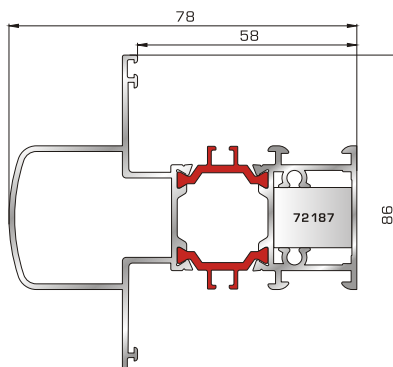

**72315** W=2427gr/m  
A=0,602m<sup>2</sup>/m

Μεγάλο ταφ κάσας

**72365** W=2338gr/m  
A=0,523m<sup>2</sup>/m

Μεγάλο ταφ φύλλου 62mm  
(για φύλλα 70615, 70665  
70895, 70875)

**72465** W=1632gr/m  
A=0,467m<sup>2</sup>/m

Ταφ φύλλου 72mm  
(για φύλλο 70375)

**72375** W=1824gr/m  
A=0,683m<sup>2</sup>/m

Κάθετο ταφ κάσας Rondo

**72385** W=1866gr/m  
A=0,645m<sup>2</sup>/m

Οριζόντιο ταφ κάσας Rondo

**ΑΡΜΟΚΑΛΥΠΤΡΑ (ΠΕΡΒΑΣΙΑ, ΜΠΑΣΚΙΑ)**

**46125** W=271gr/m  
A=0,176m<sup>2</sup>/m

Αρμοκάλυπτρο επίπεδο  
βιδωτό 40mm

**46925** W=371gr/m  
A=0,223m<sup>2</sup>/m

Αρμοκάλυπτρο πομπέ  
βιδωτό 50mm

**39125** W=493gr/m  
A=0,248m<sup>2</sup>/m

Αρμοκάλυπτρο σπαστό  
βιδωτό 50mm