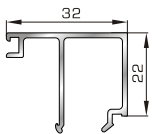

## ΚΟΥΜΠΙΑ (ΠΗΧΑΚΙΑ) ΟΡΘΟΓΩΝΙΑ

**42475** W=255gr/m  
A=0,152m<sup>2</sup>/m

Ορθογώνιο κουμπί 11,5mm

**42485** W=259gr/m  
A=0,154m<sup>2</sup>/m

Ορθογώνιο κουμπί 14mm

**42525** W=267gr/m  
A=0,157m<sup>2</sup>/m

Ορθογώνιο κουμπί 18mm

**50145** W=281gr/m  
A=0,166m<sup>2</sup>/m

Ορθογώνιο κουμπί 22mm

**50155** W=311gr/m  
A=0,181m<sup>2</sup>/m

Ορθογώνιο κουμπί 26mm

**72515** W=321gr/m  
A=0,188m<sup>2</sup>/m

Ορθογώνιο κουμπί 29mm

**72525** W=332gr/m  
A=0,194m<sup>2</sup>/m

Ορθογώνιο κουμπί 32mm

**72535** W=343gr/m  
A=0,200m<sup>2</sup>/m

Ορθογώνιο κουμπί 35mm

**72545** W=357gr/m  
A=0,208m<sup>2</sup>/m

Ορθογώνιο κουμπί 39mm

**72555** W=364gr/m  
A=0,212m<sup>2</sup>/m