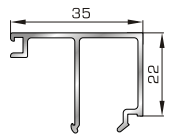

## ΚΟΥΜΠΙΑ (ΠΗΧΑΚΙΑ) ΟΡΘΟΓΩΝΙΑ

**42475** W=255gr/m  
A=0,152m<sup>2</sup>/m

Ορθογώνιο κουμπί 11,5mm

**42485** W=259gr/m  
A=0,154m<sup>2</sup>/m

Ορθογώνιο κουμπί 14mm

**42525** W=267gr/m  
A=0,157m<sup>2</sup>/m

Ορθογώνιο κουμπί 18mm

**50145** W=281gr/m  
A=0,166m<sup>2</sup>/m

Ορθογώνιο κουμπί 22mm

**50155** W=311gr/m  
A=0,181m<sup>2</sup>/m

Ορθογώνιο κουμπί 26mm

**72515** W=321gr/m  
A=0,188m<sup>2</sup>/m

Ορθογώνιο κουμπί 29mm

**72525** W=332gr/m  
A=0,194m<sup>2</sup>/m

Ορθογώνιο κουμπί 32mm

**72535** W=343gr/m  
A=0,200m<sup>2</sup>/m

Ορθογώνιο κουμπί 35mm

**72545** W=357gr/m  
A=0,208m<sup>2</sup>/m

Ορθογώνιο κουμπί 39mm

**72555** W=364gr/m  
A=0,212m<sup>2</sup>/m