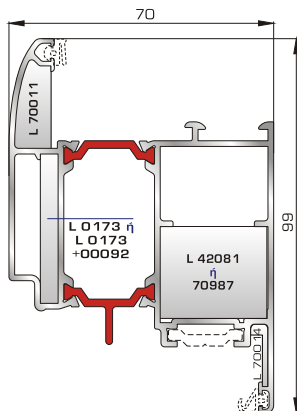

**70055** W=2523gr/m  
A=1,235m<sup>2</sup>/m

Ενιαία θερμομονωτική κάσα 180mm (για φύλλο παντζουριού 46985)

**ΦΥΛΛΑ & ΠΡΟΣΘΕΤΟ (ΜΠΙΝΙ) SUPER SAFE**

**70665** W=1523gr/m  
A=0,463m<sup>2</sup>/m

Φύλλο υαλοστασίου SUPER SAFE

**70375** W=1746gr/m  
A=0,484m<sup>2</sup>/m

Φύλλο υαλοστασίου SUPER SAFE με σωληνωτό φτερό

**ΦΥΛΛΟ & ΠΡΟΣΘΕΤΟ (ΜΠΙΝΙ) UNIVERSAL CHAMBER**

**70615** W=1491gr/m  
A=0,443m<sup>2</sup>/m

Φύλλο υαλοστασίου UNIVERSAL CHAMBER

**45155** W=150gr/m  
A=0,047m<sup>2</sup>/m

Λαμάκι μηχανισμού UNIVERSAL CHAMBER

## ΠΟΡΤΕΣ ΕΙΣΟΔΟΥ

**70895** W=1858gr/m  
A=0,486m<sup>2</sup>/m

Φύλλο πόρτας εισόδου  
ανοιγόμενης μέσα

**77025** W=478gr/m  
A=0,170m<sup>2</sup>/m

Νεροσταλάκτης ανοιγόμενης  
μέσα πόρτας εισόδου

**70875** W=1908gr/m  
A=0,492m<sup>2</sup>/m