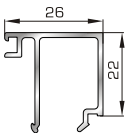

## ΚΟΥΜΠΙΑ (ΠΗΧΑΚΙΑ) ΟΡΘΟΓΩΝΙΑ

**42475** W=255gr/m  
A=0,152m<sup>2</sup>/m

Ορθογώνιο κουμπί 11,5mm

**42485** W=259gr/m  
A=0,154m<sup>2</sup>/m

Ορθογώνιο κουμπί 14mm

**42525** W=267gr/m  
A=0,157m<sup>2</sup>/m

Ορθογώνιο κουμπί 18mm

**50145** W=281gr/m  
A=0,166m<sup>2</sup>/m

Ορθογώνιο κουμπί 22mm

**50155** W=311gr/m  
A=0,181m<sup>2</sup>/m

Ορθογώνιο κουμπί 26mm

**72515** W=321gr/m  
A=0,188m<sup>2</sup>/m

Ορθογώνιο κουμπί 29mm