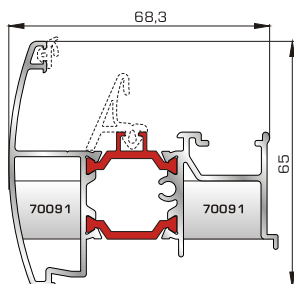

70092 W=1342gr/m
A=0,433m²/m

Πομπέ μπινί SUPER SAFE δίφυλλου υαλοστασίου

45155 W=150gr/m
A=0,047m²/m

Λαμάκι μηχανισμού UNIVERSAL CHAMBER