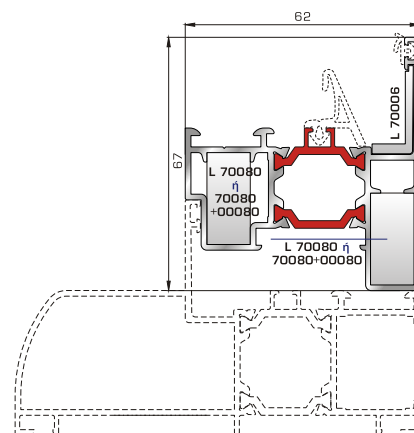

Ελλειψοειδής κάσα 71mm

**70395** W=1693gr/m  
A=0,644m<sup>2</sup>/m

Rondo κάσα 107mm

**72735** W=1344gr/m  
A=0,367m<sup>2</sup>/m

Προφίλ αλλαγής κάσας ανοιγόμενης έξω πόρτας εισόδου (για κάσες 70605, 70395)

**70055** W=2523gr/m  
A=1,235m<sup>2</sup>/m

Ενιαία θερμομονωτική κάσα 180mm (για φύλλο παντζουριού 46985)

**ΦΥΛΛΑ & ΠΡΟΣΘΕΤΟ (ΜΠΙΝΙ) SUPER SAFE**

**70665** W=1523gr/m  
A=0,463m<sup>2</sup>/m

Φύλλο υαλοστασίου SUPER SAFE