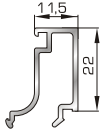

ΚΟΥΜΠΙΑ (ΠΗΧΑΚΙΑ) ΟΡΘΟΓΩΝΙΑ

42475 W=255gr/m
A=0,152m²/m

Ορθογώνιο κουμπί 11,5mm