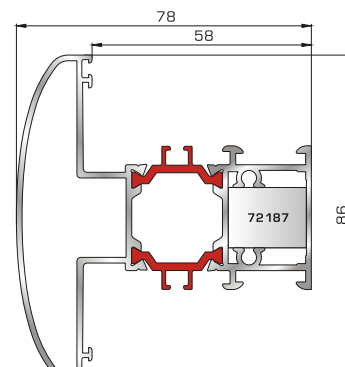

Προφίλ επικάλυψης  
(για ταμπλάδες 72325, 72355)

**ΤΑΦ**

**70025** W=1555gr/m  
A=0,494m<sup>2</sup>/m

Ταφ κάσας

**72455** W=1551gr/m  
A=0,447m<sup>2</sup>/m

Ταφ φύλλου 62mm  
(για φύλλα 70615, 70665  
70895, 70875)

**72315** W=2427gr/m  
A=0,602m<sup>2</sup>/m

Μεγάλο ταφ κάσας

**72365** W=2338gr/m  
A=0,523m<sup>2</sup>/m

Μεγάλο ταφ φύλλου 62mm  
(για φύλλα 70615, 70665  
70895, 70875)

**72465** W=1632gr/m  
A=0,467m<sup>2</sup>/m

Ταφ φύλλου 72mm  
(για φύλλο 70375)

**72375** W=1824gr/m  
A=0,683m<sup>2</sup>/m

Κάθετο ταφ κάσας Rondo

**72385** W=1866gr/m  
A=0,645m<sup>2</sup>/m

Οριζόντιο ταφ κάσας Rondo

**ΑΡΜΟΚΑΛΥΠΤΡΑ (ΠΕΡΒΑΣΙΑ, ΜΠΑΣΚΙΑ)**

**46125** W=271gr/m  
A=0,176m<sup>2</sup>/m

Αρμοκάλυπτρο επίπεδο  
βιδωτό 40mm

**46925** W=371gr/m  
A=0,223m<sup>2</sup>/m

Αρμοκάλυπτρο πομπέ  
βιδωτό 50mm

**39125** W=493gr/m  
A=0,248m<sup>2</sup>/m

Αρμοκάλυπτρο σπαστό  
βιδωτό 50mm