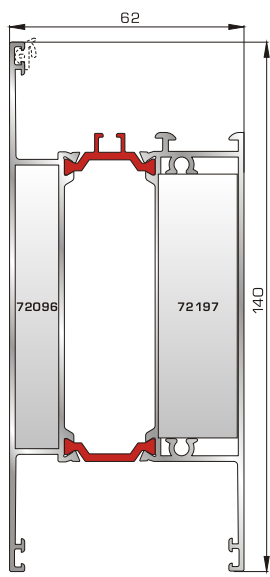

ΤΑΜΠΛΑΔΕΣ & ΠΡΟΦΙΛ ΕΠΙΚΑΛΥΨΗΣ ΤΑΜΠΛΑΔΩΝ

72325 W=2491gr/m
A=0,621m²/m

Ταμπλάς κάσας