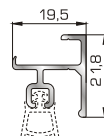

## ΠΟΡΤΕΣ ΕΙΣΟΔΟΥ

**70895** W=1858gr/m  
A=0,486m<sup>2</sup>/m

Φύλλο πόρτας εισόδου  
ανοιγόμενης μέσα

**77025** W=478gr/m  
A=0,170m<sup>2</sup>/m

Νεροσταλάκτης ανοιγόμενης  
μέσα πόρτας εισόδου

**70875** W=1908gr/m  
A=0,492m<sup>2</sup>/m

Φύλλο πόρτας εισόδου  
ανοιγόμενης έξω

**46865** W=391gr/m  
A=0,166m<sup>2</sup>/m

Νεροσταλάκτης ανοιγόμενης  
έξω πόρτας εισόδου

**70745** W=812gr/m  
A=0,190m<sup>2</sup>/m

Κατωκάσι πόρτας εισόδου

**70755** W=214gr/m  
A=0,137m<sup>2</sup>/m