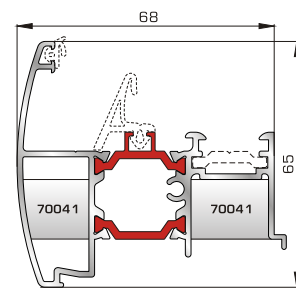

**70055** W=2523gr/m  
A=1,235m<sup>2</sup>/m

Ενιαία θερμομονωτική κάσα 180mm (για φύλλο παντζουριού 46985)

**ΦΥΛΛΑ & ΠΡΟΣΘΕΤΟ (ΜΠΙΝΙ) SUPER SAFE**

**70665** W=1523gr/m  
A=0,463m<sup>2</sup>/m

Φύλλο υαλοστασίου SUPER SAFE

**70375** W=1746gr/m  
A=0,484m<sup>2</sup>/m

Φύλλο υαλοστασίου SUPER SAFE με σωληνωτό φτερό

**ΦΥΛΛΟ & ΠΡΟΣΘΕΤΟ (ΜΠΙΝΙ) UNIVERSAL CHAMBER**

**70615** W=1491gr/m  
A=0,443m<sup>2</sup>/m

Φύλλο υαλοστασίου UNIVERSAL CHAMBER