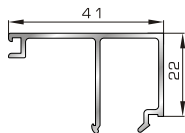

Ορθογώνιο κουμπί 18mm

**50145** W=281gr/m  
A=0,166m<sup>2</sup>/m

Ορθογώνιο κουμπί 22mm

**50155** W=311gr/m  
A=0,181m<sup>2</sup>/m

Ορθογώνιο κουμπί 26mm

**72515** W=321gr/m  
A=0,188m<sup>2</sup>/m

Ορθογώνιο κουμπί 29mm

**72525** W=332gr/m  
A=0,194m<sup>2</sup>/m

Ορθογώνιο κουμπί 32mm

**72535** W=343gr/m  
A=0,200m<sup>2</sup>/m

Ορθογώνιο κουμπί 35mm

**72545** W=357gr/m  
A=0,208m<sup>2</sup>/m

Ορθογώνιο κουμπί 39mm

**72555** W=364gr/m  
A=0,212m<sup>2</sup>/m