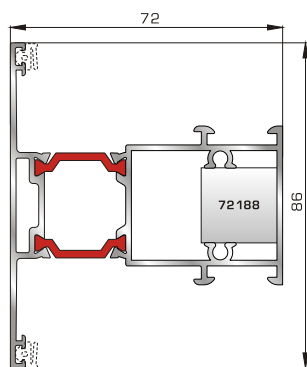

## ΤΑΜΠΛΑΔΕΣ & ΠΡΟΦΙΛ ΕΠΙΚΑΛΥΨΗΣ ΤΑΜΠΛΑΔΩΝ

**72325** W=2491gr/m  
A=0,621m<sup>2</sup>/m

Ταμπλάς κάσας

**72355** W=2489gr/m  
A=0,594m<sup>2</sup>/m

Ταμπλάς φύλλου

**72275** W=156gr/m  
A=0,095m<sup>2</sup>/m

Προφίλ επικάλυψης  
(για ταμπλάδες 72325, 72355)

**ΤΑΦ**

**70025** W=1555gr/m  
A=0,494m<sup>2</sup>/m

Ταφ κάσας

**72455** W=1551gr/m  
A=0,447m<sup>2</sup>/m

Ταφ φύλλου 62mm  
(για φύλλα 70615, 70665  
70895, 70875)

**72315** W=2427gr/m  
A=0,602m<sup>2</sup>/m

Μεγάλο ταφ κάσας

**72365** W=2338gr/m  
A=0,523m<sup>2</sup>/m

Μεγάλο ταφ φύλλου 62mm  
(για φύλλα 70615, 70665  
70895, 70875)

**72465** W=1632gr/m  
A=0,467m<sup>2</sup>/m