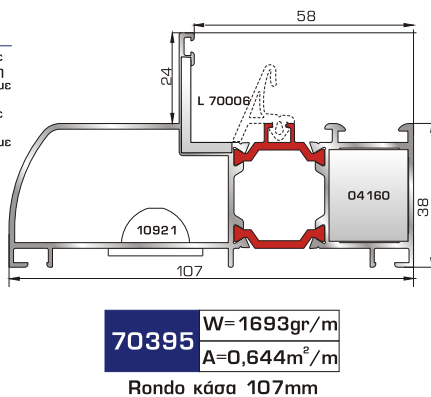

Ελλειψοειδής κάσα 71mm

**70395** W=1693gr/m  
A=0,644m<sup>2</sup>/m

Rondo κάσα 107mm

**72735** W=1344gr/m  
A=0,367m<sup>2</sup>/m

Προφίλ αλλαγής κάσας ανοιγόμενης έξω πόρτας εισόδου (για κάσες 70605, 70395)

**70055** W=2523gr/m  
A=1,235m<sup>2</sup>/m

Ενιαία θερμομονωτική κάσα 180mm (για φύλλο παντζουριού 46985)

**ΦΥΛΛΑ & ΠΡΟΣΘΕΤΟ (ΜΠΙΝΙ) SUPER SAFE**

**70665** W=1523gr/m  
A=0,463m<sup>2</sup>/m

Φύλλο υαλοστασίου SUPER SAFE