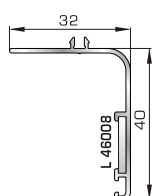

**72315** W=2427gr/m  
A=0,602m<sup>2</sup>/m

Μεγάλο ταφ κάσας

**72365** W=2338gr/m  
A=0,523m<sup>2</sup>/m

Μεγάλο ταφ φύλλου 62mm  
(για φύλλα 70615, 70665  
70895, 70875)

**72465** W=1632gr/m  
A=0,467m<sup>2</sup>/m

Ταφ φύλλου 72mm  
(για φύλλο 70375)

**72375** W=1824gr/m  
A=0,683m<sup>2</sup>/m

Κάθετο ταφ κάσας Rondo

**72385** W=1866gr/m  
A=0,645m<sup>2</sup>/m

Οριζόντιο ταφ κάσας Rondo

**ΑΡΜΟΚΑΛΥΠΤΡΑ (ΠΕΡΒΑΣΙΑ, ΜΠΑΣΚΙΑ)**

**46125** W=271gr/m  
A=0,176m<sup>2</sup>/m

Αρμοκάλυπτρο επίπεδο  
βιδωτό 40mm

**46925** W=371gr/m  
A=0,223m<sup>2</sup>/m

Αρμοκάλυπτρο πομπέ  
βιδωτό 50mm

**39125** W=493gr/m  
A=0,248m<sup>2</sup>/m

Αρμοκάλυπτρο σπαστό  
βιδωτό 50mm