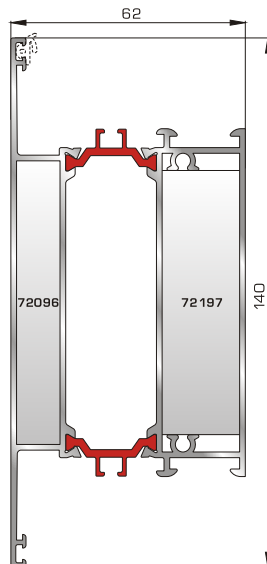

## ΤΑΜΠΛΑΔΕΣ & ΠΡΟΦΙΛ ΕΠΙΚΑΛΥΨΗΣ ΤΑΜΠΛΑΔΩΝ

**72325** W=2491gr/m  
A=0,621m<sup>2</sup>/m

Ταμπλάς κάσας

**72355** W=2489gr/m  
A=0,594m<sup>2</sup>/m

Ταμπλάς φύλλου

**72275** W=156gr/m  
A=0,095m<sup>2</sup>/m

Προφίλ επικάλυψης  
(για ταμπλάδες 72325, 72355)

**ΤΑΦ**

**70025** W=1555gr/m  
A=0,494m<sup>2</sup>/m

Ταφ κάσας

**72455** W=1551gr/m  
A=0,447m<sup>2</sup>/m

Ταφ φύλλου 62mm  
(για φύλλα 70615, 70665  
70895, 70875)

**72315** W=2427gr/m  
A=0,602m<sup>2</sup>/m

Μεγάλο ταφ κάσας

**72365** W=2338gr/m  
A=0,523m<sup>2</sup>/m

Μεγάλο ταφ φύλλου 62mm  
(για φύλλα 70615, 70665  
70895, 70875)

**72465** W=1632gr/m  
A=0,467m<sup>2</sup>/m