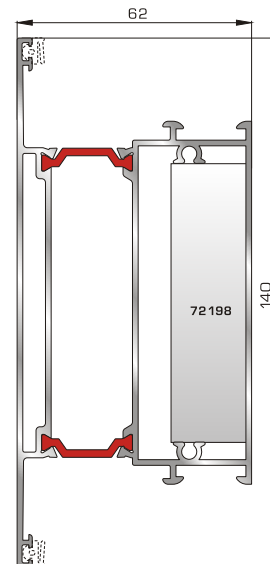

## ΤΑΜΠΛΑΔΕΣ & ΠΡΟΦΙΛ ΕΠΙΚΑΛΥΨΗΣ ΤΑΜΠΛΑΔΩΝ

**72325** W=2491gr/m  
A=0,621m<sup>2</sup>/m

Ταμπλάς κάσας

**72355** W=2489gr/m  
A=0,594m<sup>2</sup>/m

Ταμπλάς φύλλου

**72275** W=156gr/m  
A=0,095m<sup>2</sup>/m

Προφίλ επικάλυψης  
(για ταμπλάδες 72325, 72355)

**ΤΑΦ**

**70025** W=1555gr/m  
A=0,494m<sup>2</sup>/m

Ταφ κάσας

**72455** W=1551gr/m  
A=0,447m<sup>2</sup>/m

Ταφ φύλλου 62mm  
(για φύλλα 70615, 70665  
70895, 70875)

**72315** W=2427gr/m  
A=0,602m<sup>2</sup>/m

Μεγάλο ταφ κάσας

**72365** W=2338gr/m  
A=0,523m<sup>2</sup>/m

Μεγάλο ταφ φύλλου 62mm  
(για φύλλα 70615, 70665  
70895, 70875)

**72465** W=1632gr/m  
A=0,467m<sup>2</sup>/m