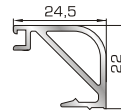

56245 W=330gr/m
A=0,117m²/m

Πομπέ κουμπί 24,5mm με κλipes