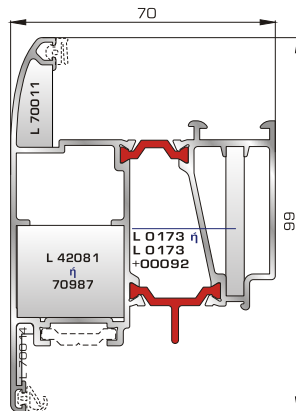

**45155** W=150gr/m  
A=0,047m<sup>2</sup>/m

Λαμάκι μηχανισμού UNIVERSAL CHAMBER

## ΠΟΡΤΕΣ ΕΙΣΟΔΟΥ

**70895** W=1858gr/m  
A=0,486m<sup>2</sup>/m

Φύλλο πόρτας εισόδου  
ανοιγόμενης μέσα

**77025** W=478gr/m  
A=0,170m<sup>2</sup>/m

Νεροσταλάκτης ανοιγόμενης  
μέσα πόρτας εισόδου

**70875** W=1908gr/m  
A=0,492m<sup>2</sup>/m

Φύλλο πόρτας εισόδου  
ανοιγόμενης έξω

**46865** W=391gr/m  
A=0,166m<sup>2</sup>/m

Νεροσταλάκτης ανοιγόμενης  
έξω πόρτας εισόδου

**70745** W=812gr/m  
A=0,190m<sup>2</sup>/m

Κατωκάσι πόρτας εισόδου

**70755** W=214gr/m  
A=0,137m<sup>2</sup>/m