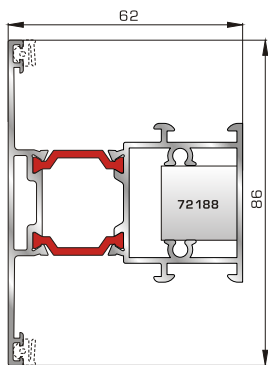

## ΤΑΜΠΛΑΔΕΣ & ΠΡΟΦΙΛ ΕΠΙΚΑΛΥΨΗΣ ΤΑΜΠΛΑΔΩΝ

**72325** W=2491gr/m  
A=0,621m<sup>2</sup>/m

Ταμπλάς κάσας

**72355** W=2489gr/m  
A=0,594m<sup>2</sup>/m

Ταμπλάς φύλλου

**72275** W=156gr/m  
A=0,095m<sup>2</sup>/m

Προφίλ επικάλυψης  
(για ταμπλάδες 72325, 72355)

**ΤΑΦ**

**70025** W=1555gr/m  
A=0,494m<sup>2</sup>/m

Ταφ κάσας

**72455** W=1551gr/m  
A=0,447m<sup>2</sup>/m

Ταφ φύλλου 62mm  
(για φύλλα 70615, 70665  
70895, 70875)

**72315** W=2427gr/m  
A=0,602m<sup>2</sup>/m

Μεγάλο ταφ κάσας

**72365** W=2338gr/m  
A=0,523m<sup>2</sup>/m

Μεγάλο ταφ φύλλου 62mm  
(για φύλλα 70615, 70665  
70895, 70875)

**72465** W=1632gr/m  
A=0,467m<sup>2</sup>/m