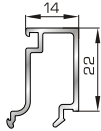

**39725** W=89gr/m  
A=0,060m<sup>2</sup>/m

Αρμοκάλυπτρο κουμπωτό  
ένωσης δύο κασών

## ΚΟΥΜΠΙΑ (ΠΗΧΑΚΙΑ) ΟΡΘΟΓΩΝΙΑ

**42475** W=255gr/m  
A=0,152m<sup>2</sup>/m

Ορθογώνιο κουμπί 11,5mm

**42485** W=259gr/m  
A=0,154m<sup>2</sup>/m

Ορθογώνιο κουμπί 14mm

**42525** W=267gr/m  
A=0,157m<sup>2</sup>/m