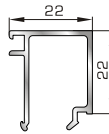

## ΚΟΥΜΠΙΑ (ΠΗΧΑΚΙΑ) ΟΡΘΟΓΩΝΙΑ

**42475** W=255gr/m  
A=0,152m<sup>2</sup>/m

Ορθογώνιο κουμπί 11,5mm

**42485** W=259gr/m  
A=0,154m<sup>2</sup>/m

Ορθογώνιο κουμπί 14mm

**42525** W=267gr/m  
A=0,157m<sup>2</sup>/m

Ορθογώνιο κουμπί 18mm

**50145** W=281gr/m  
A=0,166m<sup>2</sup>/m

Ορθογώνιο κουμπί 22mm

**50155** W=311gr/m  
A=0,181m<sup>2</sup>/m

Ορθογώνιο κουμπί 26mm

**72515** W=321gr/m  
A=0,188m<sup>2</sup>/m

Ορθογώνιο κουμπί 29mm