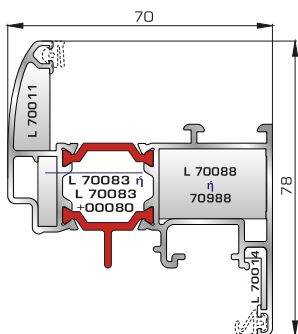

Ελλειψοειδής κάσα 71mm

**70395** W=1693gr/m  
A=0,644m<sup>2</sup>/m

Rondo κάσα 107mm

**72735** W=1344gr/m  
A=0,367m<sup>2</sup>/m

Προφίλ αλλαγής κάσας ανοιγόμενης έξω πόρτας εισόδου (για κάσες 70605, 70395)

**70055** W=2523gr/m  
A=1,235m<sup>2</sup>/m

Ενιαία θερμομονωτική κάσα 180mm (για φύλλο παντζουριού 46985)

**ΦΥΛΛΑ & ΠΡΟΣΘΕΤΟ (ΜΠΙΝΙ) SUPER SAFE**

**70665** W=1523gr/m  
A=0,463m<sup>2</sup>/m

Φύλλο υαλοστασίου SUPER SAFE