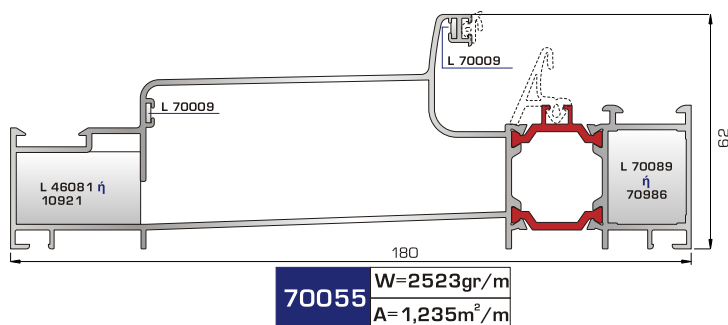

Ελλειψοειδής κάσα 71mm

**70395** W=1693gr/m  
A=0,644m<sup>2</sup>/m

Rondo κάσα 107mm

**72735** W=1344gr/m  
A=0,367m<sup>2</sup>/m

Προφίλ αλλαγής κάσας ανοιγόμενης έξω πόρτας εισόδου (για κάσες 70605, 70395)

**70055** W=2523gr/m  
A=1,235m<sup>2</sup>/m

Ενιαία θερμομονωτική κάσα 180mm (για φύλλο παντζουριού 46985)

**ΦΥΛΛΑ & ΠΡΟΣΘΕΤΟ (ΜΠΙΝΙ) SUPER SAFE**

**70665** W=1523gr/m  
A=0,463m<sup>2</sup>/m

Φύλλο υαλοστασίου SUPER SAFE