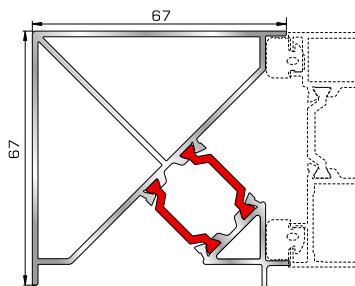

Μεγάλο ταφ φύλλου

72375 W=1824gr/m
A=0,683m²/m

Κάθετο ταφ κάσας Rondo

72385 W=1866gr/m
A=0,645m²/m

Οριζόντιο ταφ κάσας Rondo

ΤΑΜΠΛΑΔΕΣ & ΠΡΟΦΙΛ ΕΠΙΚΑΛΥΨΗΣ ΤΑΜΠΛΑΔΩΝ

72325 W=2491gr/m
A=0,621m²/m

Ταμπλάς κάσας

72335 W=2556gr/m
A=0,618m²/m

Ταμπλάς φύλλου

72275 W=156gr/m
A=0,095m²/m

Προφίλ επικάλυψης
(για ταμπλάδες 72325, 72335)

ΓΩΝΙΑΚΗ ΣΥΝΔΕΣΗ

72765 W=1810gr/m
A=0,350m²/m

Προφίλ γωνιακής σύνδεσης 90°

ΑΡΜΟΚΑΛΥΠΤΡΑ (ΠΕΡΒΑΣΙΑ, ΜΠΑΣΚΙΑ)

46125 W=271gr/m
A=0,176m²/m

Αρμοκάλυπτρο επίπεδο βιδωτό 40mm

46925 W=371gr/m
A=0,223m²/m

Αρμοκάλυπτρο πομπέ βιδωτό 50mm

39125 W=493gr/m
A=0,248m²/m

Αρμοκάλυπτρο σπαστό βιδωτό 50mm

39725 W=89gr/m
A=0,060m²/m