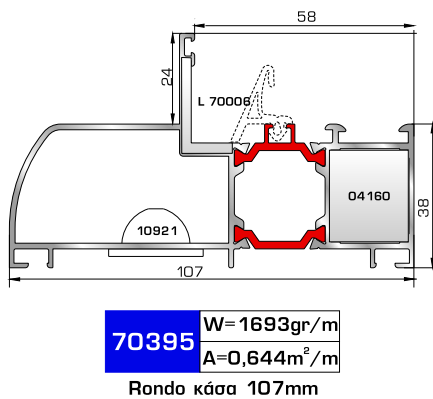

ΚΑΣΕΣ

Προφίλ αλλαγής κάσας ανοιγόμενης έξω πόρτας εισόδου (για κάσες 70005, 70395)