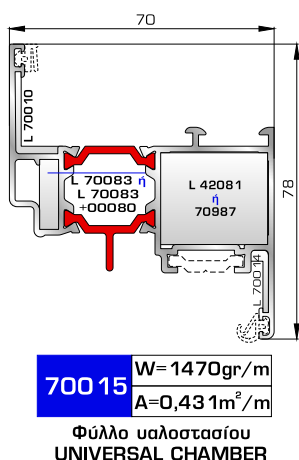

ΠΟΡΤΕΣ ΕΙΣΟΔΟΥ

70885 W=1837gr/m
A=0,474m²/m

Φύλλο πόρτας εισόδου
ανοιγόμενης μέσα

70745 W=812gr/m
A=0,190m²/m

Κατωκάσι πόρτας εισόδου

77025 W=478gr/m
A=0,170m²/m

Νεροσταλάκτης ανοιγόμενης
μέσα πόρτας εισόδου