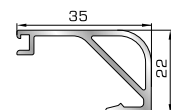

Πομπέ κουμπί 24,5mm με κλίση

56246 W=344gr/m
A=0,124m²/m

Πομπέ κουμπί με 28mm κλίση

67085 W=362gr/m
A=0,132m²/m

Πομπέ κουμπί 32mm με κλίση

67095 W=374gr/m
A=0,140m²/m

Πομπέ κουμπί 35mm με κλίση

72575 W=247gr/m
A=0,147m²/m