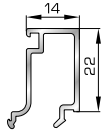

72335 W=2556gr/m
A=0,618m²/m

Ταμπλάς φύλλου

72275 W=156gr/m
A=0,095m²/m

Προφίλ επικάλυψης
(για ταμπλάδες 72325, 72335)

ΓΩΝΙΑΚΗ ΣΥΝΔΕΣΗ

72765 W=1810gr/m
A=0,350m²/m

Προφίλ γωνιακής σύνδεσης 90°

ΑΡΜΟΚΑΛΥΠΤΡΑ (ΠΕΡΒΑΣΙΑ, ΜΠΑΣΚΙΑ)

46125 W=271gr/m
A=0,176m²/m

Αρμοκάλυπτρο επίπεδο βιδωτό 40mm

46925 W=371gr/m
A=0,223m²/m

Αρμοκάλυπτρο πομπέ βιδωτό 50mm

39125 W=493gr/m
A=0,248m²/m

Αρμοκάλυπτρο σπαστό βιδωτό 50mm

39725 W=89gr/m
A=0,060m²/m

Αρμοκάλυπτρο κουμπωτό ένωσης δύο κασών

ΚΟΥΜΠΙΑ (ΠΗΧΑΚΙΑ) ΟΡΘΟΓΩΝΙΑ

42475 W=255gr/m
A=0,152m²/m

Ορθογώνιο κουμπί 11,5mm

42485 W=259gr/m
A=0,154m²/m

Ορθογώνιο κουμπί 14mm

42525 W=267gr/m
A=0,157m²/m

Ορθογώνιο κουμπί 18mm