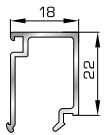

Αρμοκάλυπτρο κουμπωτό ένωσης δύο κασών

ΚΟΥΜΠΙΑ (ΠΗΧΑΚΙΑ) ΟΡΘΟΓΩΝΙΑ

42475 W=255gr/m
A=0,152m²/m

Ορθογώνιο κουμπί 11,5mm

42485 W=259gr/m
A=0,154m²/m

Ορθογώνιο κουμπί 14mm

42525 W=267gr/m
A=0,157m²/m

Ορθογώνιο κουμπί 18mm

50145 W=281gr/m
A=0,166m²/m

Ορθογώνιο κουμπί 22mm

50155 W=311gr/m
A=0,181m²/m

Ορθογώνιο κουμπί 26mm

72515 W=321gr/m
A=0,188m²/m

Ορθογώνιο κουμπί 29mm

72525 W=332gr/m
A=0,194m²/m

Ορθογώνιο κουμπί 32mm