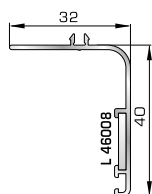

Μεγάλο ταφ φύλλου

72375 W=1824gr/m
A=0,683m²/m

Κάθετο ταφ κάσας Rondo

72385 W=1866gr/m
A=0,645m²/m

Οριζόντιο ταφ κάσας Rondo

ΤΑΜΠΛΑΔΕΣ & ΠΡΟΦΙΛ ΕΠΙΚΑΛΥΨΗΣ ΤΑΜΠΛΑΔΩΝ

72325 W=2491gr/m
A=0,621m²/m

Ταμπλάς κάσας

72335 W=2556gr/m
A=0,618m²/m

Ταμπλάς φύλλου

72275 W=156gr/m
A=0,095m²/m

Προφίλ επικάλυψης
(για ταμπλάδες 72325, 72335)

ΓΩΝΙΑΚΗ ΣΥΝΔΕΣΗ

72765 W=1810gr/m
A=0,350m²/m

Προφίλ γωνιακής σύνδεσης 90°

ΑΡΜΟΚΑΛΥΠΤΡΑ (ΠΕΡΒΑΣΙΑ, ΜΠΑΣΚΙΑ)