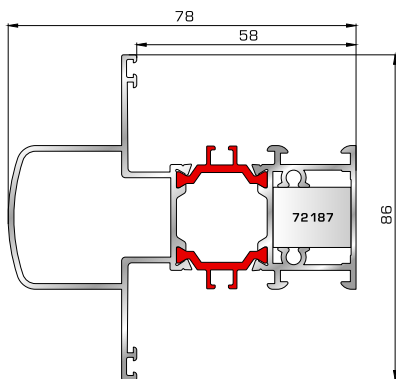

70865 W=1886gr/m
A=0,479m²/m

Φύλλο πόρτας εισόδου
ανοιγόμενης έξω

70755 W=214gr/m
A=0,137m²/m

Πρόσθετο προφίλ ανοιγόμενης
έξω πόρτας εισόδου

46865 W=391gr/m
A=0,166m²/m

Νεροσταλάκτης ανοιγόμενης
έξω πόρτας εισόδου

ΤΑΦ

70025 W=1555gr/m
A=0,494m²/m

Ταφ κάσας

72495 W=1617gr/m
A=0,471m²/m

Ταφ φύλλου

72315 W=2427gr/m
A=0,602m²/m

Μεγάλο ταφ κάσας

72345 W=2405gr/m
A=0,547m²/m

Μεγάλο ταφ φύλλου

72375 W=1824gr/m
A=0,683m²/m

Κάθετο ταφ κάσας Rondo

72385 W=1866gr/m
A=0,645m²/m

Οριζόντιο ταφ κάσας Rondo

ΤΑΜΠΛΑΔΕΣ & ΠΡΟΦΙΛ ΕΠΙΚΑΛΥΨΗΣ ΤΑΜΠΛΑΔΩΝ

72325 W=2491gr/m
A=0,621m²/m

Ταμπλάς κάσας

72335 W=2556gr/m
A=0,618m²/m

Ταμπλάς φύλλου

72275 W=156gr/m
A=0,095m²/m

Προφίλ επικάλυψης
(για ταμπλάδες 72325, 72335)

ΓΩΝΙΑΚΗ ΣΥΝΔΕΣΗ

72765 W=1810gr/m
A=0,350m²/m

Προφίλ γωνιακής σύνδεσης 90°

ΑΡΜΟΚΑΛΥΠΤΡΑ (ΠΕΡΒΑΣΙΑ, ΜΠΑΣΚΙΑ)