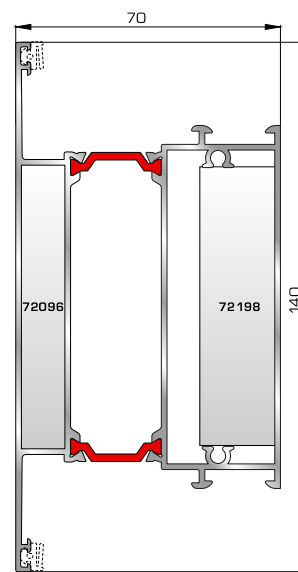

70865 W=1886gr/m
A=0,479m²/m

Φύλλο πόρτας εισόδου
ανοιγόμενης έξω

70755 W=214gr/m
A=0,137m²/m

Πρόσθετο προφίλ ανοιγόμενης
έξω πόρτας εισόδου

46865 W=391gr/m
A=0,166m²/m

Νεροσταλάκτης ανοιγόμενης
έξω πόρτας εισόδου

ΤΑΦ

70025 W=1555gr/m
A=0,494m²/m

Ταφ κάσας

72495 W=1617gr/m
A=0,471m²/m

Ταφ φύλλου

72315 W=2427gr/m
A=0,602m²/m

Μεγάλο ταφ κάσας

72345 W=2405gr/m
A=0,547m²/m

Μεγάλο ταφ φύλλου

72375 W=1824gr/m
A=0,683m²/m

Κάθετο ταφ κάσας Rondo

72385 W=1866gr/m
A=0,645m²/m

Οριζόντιο ταφ κάσας Rondo

ΤΑΜΠΛΑΔΕΣ & ΠΡΟΦΙΛ ΕΠΙΚΑΛΥΨΗΣ ΤΑΜΠΛΑΔΩΝ

72325 W=2491gr/m
A=0,621m²/m

Ταμπλάς κάσας