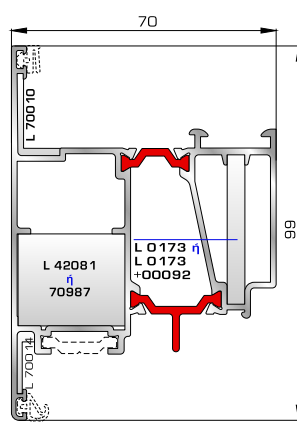

ΠΟΡΤΕΣ ΕΙΣΟΔΟΥ

70885 W=1837gr/m
A=0,474m²/m

Φύλλο πόρτας εισόδου
ανοιγόμενης μέσα

70745 W=812gr/m
A=0,190m²/m

Κατωκάσι πόρτας εισόδου

77025 W=478gr/m
A=0,170m²/m

Νεροσταλάκτης ανοιγόμενης
μέσα πόρτας εισόδου

70865 W=1886gr/m
A=0,479m²/m

Φύλλο πόρτας εισόδου
ανοιγόμενης έξω

70755 W=214gr/m
A=0,137m²/m

Πρόσθετο προφίλ ανοιγόμενης
έξω πόρτας εισόδου

46865 W=391gr/m
A=0,166m²/m

Νεροσταλάκτης ανοιγόμενης
έξω πόρτας εισόδου

Μεγάλο ταφ φύλλου

72375 W=1824gr/m
A=0,683m²/m

Κάθετο ταφ κάσας Rondo

72385 W=1866gr/m
A=0,645m²/m

Οριζόντιο ταφ κάσας Rondo

ΤΑΜΠΛΑΔΕΣ & ΠΡΟΦΙΛ ΕΠΙΚΑΛΥΨΗΣ ΤΑΜΠΛΑΔΩΝ

72325 W=2491gr/m
A=0,621m²/m

Ταμπλάς κάσας