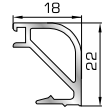

56435 W=280gr/m
A=0,097m²/m

Πομπέ κουμπί 18mm με κλίση