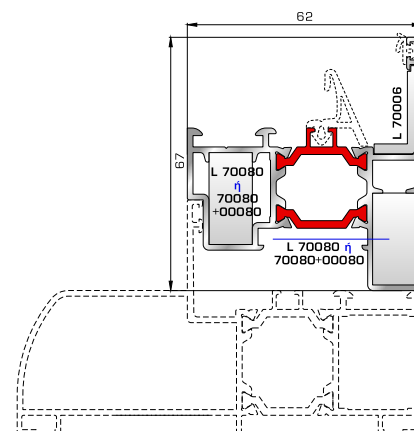

ΚΑΣΕΣ

Προφίλ αλλαγής κάσας ανοιγόμενης έξω πόρτας εισόδου (για κάσες 70005, 70395)