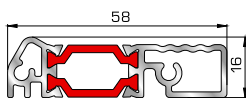

ΠΟΡΤΕΣ ΕΙΣΟΔΟΥ

70885 W=1837gr/m
A=0,474m²/m

Φύλλο πόρτας εισόδου
ανοιγόμενης μέσα

70745 W=812gr/m
A=0,190m²/m

Κατωκάσι πόρτας εισόδου

77025 W=478gr/m
A=0,170m²/m

Νεροσταλάκτης ανοιγόμενης
μέσα πόρτας εισόδου