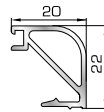

45825 W=282gr/m
A=0,105m²/m

Πομπέ κουμπί 20mm με κλίση