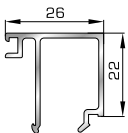

Αρμοκάλυπτρο κουμπωτό ένωσης δύο κασών

ΚΟΥΜΠΙΑ (ΠΗΧΑΚΙΑ) ΟΡΘΟΓΩΝΙΑ

42475 W=255gr/m
A=0,152m²/m

Ορθογώνιο κουμπί 11,5mm

42485 W=259gr/m
A=0,154m²/m

Ορθογώνιο κουμπί 14mm

42525 W=267gr/m
A=0,157m²/m

Ορθογώνιο κουμπί 18mm

50145 W=281gr/m
A=0,166m²/m

Ορθογώνιο κουμπί 22mm

50155 W=311gr/m
A=0,181m²/m

Ορθογώνιο κουμπί 26mm

72515 W=321gr/m
A=0,188m²/m

Ορθογώνιο κουμπί 29mm

72525 W=332gr/m
A=0,194m²/m

Ορθογώνιο κουμπί 32mm