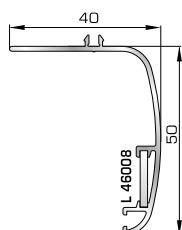

Μεγάλο ταφ φύλλου

72375 W=1824gr/m
A=0,683m²/m

Κάθετο ταφ κάσας Rondo

72385 W=1866gr/m
A=0,645m²/m

Οριζόντιο ταφ κάσας Rondo

ΤΑΜΠΛΑΔΕΣ & ΠΡΟΦΙΛ ΕΠΙΚΑΛΥΨΗΣ ΤΑΜΠΛΑΔΩΝ

72325 W=2491gr/m
A=0,621m²/m

Ταμπλάς κάσας

72335 W=2556gr/m
A=0,618m²/m

Ταμπλάς φύλλου

72275 W=156gr/m
A=0,095m²/m

Προφίλ επικάλυψης
(για ταμπλάδες 72325, 72335)

ΓΩΝΙΑΚΗ ΣΥΝΔΕΣΗ

72765 W=1810gr/m
A=0,350m²/m

Προφίλ γωνιακής σύνδεσης 90°

ΑΡΜΟΚΑΛΥΠΤΡΑ (ΠΕΡΒΑΣΙΑ, ΜΠΑΣΚΙΑ)

46125 W=271gr/m
A=0,176m²/m

Αρμοκάλυπτρο επίπεδο βιδωτό 40mm

46925 W=371gr/m
A=0,223m²/m

Αρμοκάλυπτρο πομπέ βιδωτό 50mm

39125 W=493gr/m
A=0,248m²/m

Αρμοκάλυπτρο σπαστό βιδωτό 50mm

39725 W=89gr/m
A=0,060m²/m