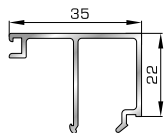

Αρμοκάλυπτρο κουμπωτό ένωσης δύο κασών

ΚΟΥΜΠΙΑ (ΠΗΧΑΚΙΑ) ΟΡΘΟΓΩΝΙΑ

42475 W=255gr/m
A=0,152m²/m

Ορθογώνιο κουμπί 11,5mm

42485 W=259gr/m
A=0,154m²/m

Ορθογώνιο κουμπί 14mm

42525 W=267gr/m
A=0,157m²/m

Ορθογώνιο κουμπί 18mm

50145 W=281gr/m
A=0,166m²/m

Ορθογώνιο κουμπί 22mm

50155 W=311gr/m
A=0,181m²/m

Ορθογώνιο κουμπί 26mm

72515 W=321gr/m
A=0,188m²/m

Ορθογώνιο κουμπί 29mm

72525 W=332gr/m
A=0,194m²/m

Ορθογώνιο κουμπί 32mm

72535 W=343gr/m
A=0,200m²/m

Ορθογώνιο κουμπί 35mm

72545 W=357gr/m
A=0,208m²/m

Ορθογώνιο κουμπί 39mm

72555 W=364gr/m
A=0,212m²/m

Ορθογώνιο κουμπί 41mm

ΚΟΥΜΠΙΑ (ΠΗΧΑΚΙΑ) ΠΟΜΠΕ

45805 W=257gr/m
A=0,091m²/m