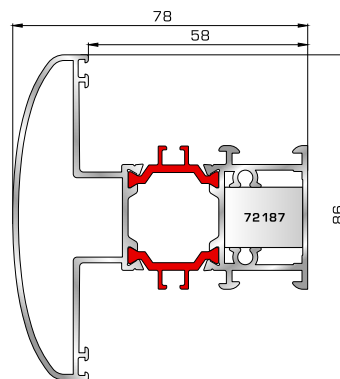

70865 W=1886gr/m
A=0,479m²/m

Φύλλο πόρτας εισόδου
ανοιγόμενης έξω

70755 W=214gr/m
A=0,137m²/m

Πρόσθετο προφίλ ανοιγόμενης
έξω πόρτας εισόδου

46865 W=391gr/m
A=0,166m²/m

Νεροσταλάκτης ανοιγόμενης
έξω πόρτας εισόδου

ΤΑΦ

70025 W=1555gr/m
A=0,494m²/m

Ταφ κάσας

72495 W=1617gr/m
A=0,471m²/m

Ταφ φύλλου

72315 W=2427gr/m
A=0,602m²/m

Μεγάλο ταφ κάσας

72345 W=2405gr/m
A=0,547m²/m

Μεγάλο ταφ φύλλου

72375 W=1824gr/m
A=0,683m²/m

Κάθετο ταφ κάσας Rondo

72385 W=1866gr/m
A=0,645m²/m

Οριζόντιο ταφ κάσας Rondo

ΤΑΜΠΛΑΔΕΣ & ΠΡΟΦΙΛ ΕΠΙΚΑΛΥΨΗΣ ΤΑΜΠΛΑΔΩΝ

72325 W=2491gr/m
A=0,621m²/m

Ταμπλάς κάσας

72335 W=2556gr/m
A=0,618m²/m

Ταμπλάς φύλλου

72275 W=156gr/m
A=0,095m²/m

Προφίλ επικάλυψης
(για ταμπλάδες 72325, 72335)

ΓΩΝΙΑΚΗ ΣΥΝΔΕΣΗ

72765 W=1810gr/m
A=0,350m²/m

Προφίλ γωνιακής σύνδεσης 90°

ΑΡΜΟΚΑΛΥΠΤΡΑ (ΠΕΡΒΑΣΙΑ, ΜΠΑΣΚΙΑ)