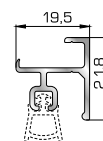

ΠΟΡΤΕΣ ΕΙΣΟΔΟΥ

70885 W=1837gr/m
A=0,474m²/m

Φύλλο πόρτας εισόδου
ανοιγόμενης μέσα

70745 W=812gr/m
A=0,190m²/m

Κατωκάσι πόρτας εισόδου

77025 W=478gr/m
A=0,170m²/m

Νεροσταλάκτης ανοιγόμενης
μέσα πόρτας εισόδου

70865 W=1886gr/m
A=0,479m²/m

Φύλλο πόρτας εισόδου
ανοιγόμενης έξω

70755 W=214gr/m
A=0,137m²/m

Πρόσθετο προφίλ ανοιγόμενης
έξω πόρτας εισόδου

46865 W=391gr/m
A=0,166m²/m

Νεροσταλάκτης ανοιγόμενης
έξω πόρτας εισόδου