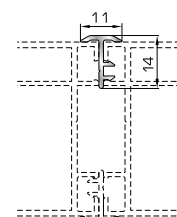

46125 W=271gr/m
A=0,176m²/m

Αρμοκάλυπτρο επίπεδο βιδωτό 40mm

46925 W=371gr/m
A=0,223m²/m

Αρμοκάλυπτρο πομπέ βιδωτό 50mm

39125 W=493gr/m
A=0,248m²/m

Αρμοκάλυπτρο σπαστό βιδωτό 50mm

39725 W=89gr/m
A=0,060m²/m