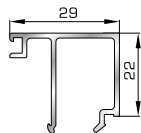

Αρμοκάλυπτρο κουμπωτό ένωσης δύο κασών

ΚΟΥΜΠΙΑ (ΠΗΧΑΚΙΑ) ΟΡΘΟΓΩΝΙΑ

42475 W=255gr/m
A=0,152m²/m

Ορθογώνιο κουμπί 11,5mm

42485 W=259gr/m
A=0,154m²/m

Ορθογώνιο κουμπί 14mm

42525 W=267gr/m
A=0,157m²/m

Ορθογώνιο κουμπί 18mm

50145 W=281gr/m
A=0,166m²/m

Ορθογώνιο κουμπί 22mm

50155 W=311gr/m
A=0,181m²/m

Ορθογώνιο κουμπί 26mm

72515 W=321gr/m
A=0,188m²/m

Ορθογώνιο κουμπί 29mm

72525 W=332gr/m
A=0,194m²/m

Ορθογώνιο κουμπί 32mm