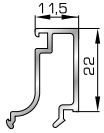

46125 W=271gr/m
A=0,176m²/m

Αρμοκάλυπτρο επίπεδο βιδωτό 40mm

46925 W=371gr/m
A=0,223m²/m

Αρμοκάλυπτρο πομπέ βιδωτό 50mm

39125 W=493gr/m
A=0,248m²/m

Αρμοκάλυπτρο σπαστό βιδωτό 50mm

39725 W=89gr/m
A=0,060m²/m

Αρμοκάλυπτρο κουμπωτό ένωσης δύο κασών

ΚΟΥΜΠΙΑ (ΠΗΧΑΚΙΑ) ΟΡΘΟΓΩΝΙΑ

42475 W=255gr/m
A=0,152m²/m

Ορθογώνιο κουμπί 11,5mm

42485 W=259gr/m
A=0,154m²/m

Ορθογώνιο κουμπί 14mm

42525 W=267gr/m
A=0,157m²/m

Ορθογώνιο κουμπί 18mm