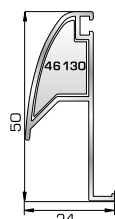

ΠΟΡΤΕΣ ΕΙΣΟΔΟΥ

70885 W=1837gr/m
A=0,474m²/m

Φύλλο πόρτας εισόδου
ανοιγόμενης μέσα

70745 W=812gr/m
A=0,190m²/m

Κατωκάσι πόρτας εισόδου

77025 W=478gr/m
A=0,170m²/m

Νεροσταλάκτης ανοιγόμενης
μέσα πόρτας εισόδου

70865 W=1886gr/m
A=0,479m²/m

Φύλλο πόρτας εισόδου
ανοιγόμενης έξω

70755 W=214gr/m
A=0,137m²/m

Πρόσθετο προφίλ ανοιγόμενης
έξω πόρτας εισόδου

46865 W=391gr/m
A=0,166m²/m

Νεροσταλάκτης ανοιγόμενης
έξω πόρτας εισόδου

ΤΑΦ

70025 W=1555gr/m
A=0,494m²/m

Ταφ κάσας

72495 W=1617gr/m
A=0,471m²/m

Ταφ φύλλου

72315 W=2427gr/m
A=0,602m²/m

Μεγάλο ταφ κάσας

72345 W=2405gr/m
A=0,547m²/m

Μεγάλο ταφ φύλλου

72375 W=1824gr/m
A=0,683m²/m

Κάθετο ταφ κάσας Rondo

72385 W=1866gr/m
A=0,645m²/m

Οριζόντιο ταφ κάσας Rondo

ΤΑΜΠΛΑΔΕΣ & ΠΡΟΦΙΛ ΕΠΙΚΑΛΥΨΗΣ ΤΑΜΠΛΑΔΩΝ

72325 W=2491gr/m
A=0,621m²/m

Ταμπλάς κάσας