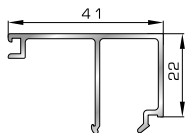

72555 W=364gr/m
A=0,212m²/m

Ορθογώνιο κουμπί 41mm