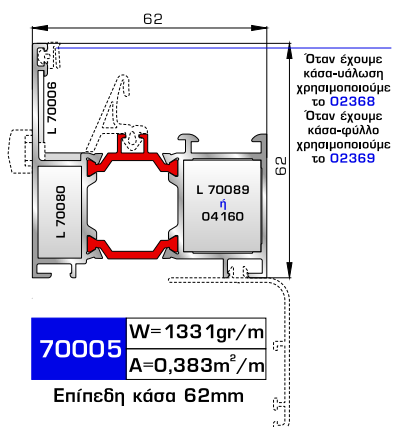

ΚΑΣΕΣ

Προφίλ αλλαγής κάσας ανοιγόμενης έξω πόρτας εισόδου (για κάσες 70005, 70395)