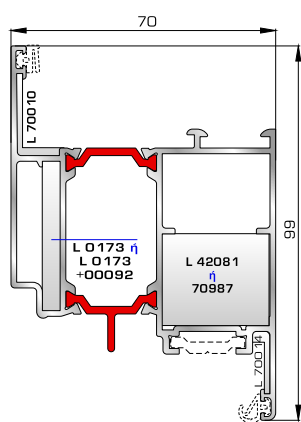

ΠΟΡΤΕΣ ΕΙΣΟΔΟΥ

70885 W=1837gr/m
A=0,474m²/m

Φύλλο πόρτας εισόδου
ανοιγόμενης μέσα

70745 W=812gr/m
A=0,190m²/m

Κατωκάσι πόρτας εισόδου

77025 W=478gr/m
A=0,170m²/m

Νεροσταλάκτης ανοιγόμενης
μέσα πόρτας εισόδου

70865 W=1886gr/m
A=0,479m²/m

Φύλλο πόρτας εισόδου
ανοιγόμενης έξω

70755 W=214gr/m
A=0,137m²/m

Πρόσθετο προφίλ ανοιγόμενης
έξω πόρτας εισόδου

46865 W=391gr/m
A=0,166m²/m

Νεροσταλάκτης ανοιγόμενης
έξω πόρτας εισόδου