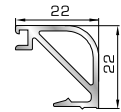

Πομπέ κουμπί 14,5 mm με κλίση

56435 W=280gr/m
A=0,097m²/m

Πομπέ κουμπί 18mm με κλίση

45825 W=282gr/m
A=0,105m²/m

Πομπέ κουμπί 20mm με κλίση

56445 W=319gr/m
A=0,109m²/m

Πομπέ κουμπί 22mm με κλίση

56245 W=330gr/m
A=0,117m²/m