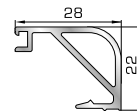

56246 W=344gr/m
A=0,124m²/m

Πομπέ κουμπί με 28mm κλίση