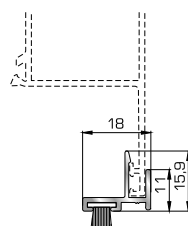

Μεγάλο ταφ φύλλου

72375 W=1824gr/m
A=0,683m²/m

Κάθετο ταφ κάσας Rondo

72385 W=1866gr/m
A=0,645m²/m

Οριζόντιο ταφ κάσας Rondo

ΤΑΜΠΛΑΔΕΣ & ΠΡΟΦΙΛ ΕΠΙΚΑΛΥΨΗΣ ΤΑΜΠΛΑΔΩΝ

72325 W=2491gr/m
A=0,621m²/m

Ταμπλάς κάσας

72335 W=2556gr/m
A=0,618m²/m

Ταμπλάς φύλλου

72275 W=156gr/m
A=0,095m²/m

Προφίλ επικάλυψης
(για ταμπλάδες 72325, 72335)

ΓΩΝΙΑΚΗ ΣΥΝΔΕΣΗ

72765 W=1810gr/m
A=0,350m²/m

Προφίλ γωνιακής σύνδεσης 90°

ΑΡΜΟΚΑΛΥΠΤΡΑ (ΠΕΡΒΑΣΙΑ, ΜΠΑΣΚΙΑ)