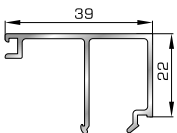

Αρμοκάλυπτρο κουμπωτό ένωσης δύο κασών

ΚΟΥΜΠΙΑ (ΠΗΧΑΚΙΑ) ΟΡΘΟΓΩΝΙΑ

42475 W=255gr/m
A=0,152m²/m

Ορθογώνιο κουμπί 11,5mm

42485 W=259gr/m
A=0,154m²/m

Ορθογώνιο κουμπί 14mm

42525 W=267gr/m
A=0,157m²/m

Ορθογώνιο κουμπί 18mm

50145 W=281gr/m
A=0,166m²/m

Ορθογώνιο κουμπί 22mm

50155 W=311gr/m
A=0,181m²/m

Ορθογώνιο κουμπί 26mm

72515 W=321gr/m
A=0,188m²/m

Ορθογώνιο κουμπί 29mm

72525 W=332gr/m
A=0,194m²/m

Ορθογώνιο κουμπί 32mm

72535 W=343gr/m
A=0,200m²/m

Ορθογώνιο κουμπί 35mm

72545 W=357gr/m
A=0,208m²/m

Ορθογώνιο κουμπί 39mm

72555 W=364gr/m
A=0,212m²/m

Ορθογώνιο κουμπί 41mm

ΚΟΥΜΠΙΑ (ΠΗΧΑΚΙΑ) ΠΟΜΠΕ

45805 W=257gr/m
A=0,091m²/m