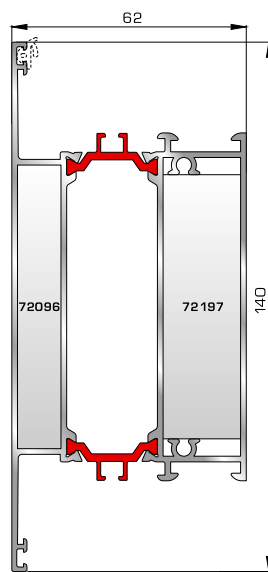

ΠΟΡΤΕΣ ΕΙΣΟΔΟΥ

70885 W=1837gr/m
A=0,474m²/m

Φύλλο πόρτας εισόδου
ανοιγόμενης μέσα

70745 W=812gr/m
A=0,190m²/m

Κατωκάσι πόρτας εισόδου

77025 W=478gr/m
A=0,170m²/m

Νεροσταλάκτης ανοιγόμενης
μέσα πόρτας εισόδου

70865 W=1886gr/m
A=0,479m²/m

Φύλλο πόρτας εισόδου
ανοιγόμενης έξω

70755 W=214gr/m
A=0,137m²/m

Πρόσθετο προφίλ ανοιγόμενης
έξω πόρτας εισόδου

46865 W=391gr/m
A=0,166m²/m

Νεροσταλάκτης ανοιγόμενης
έξω πόρτας εισόδου

ΤΑΦ

70025 W=1555gr/m
A=0,494m²/m

Ταφ κάσας

72495 W=1617gr/m
A=0,471m²/m

Ταφ φύλλου

72315 W=2427gr/m
A=0,602m²/m

Μεγάλο ταφ κάσας

72345 W=2405gr/m
A=0,547m²/m

Μεγάλο ταφ φύλλου

72375 W=1824gr/m
A=0,683m²/m

Κάθετο ταφ κάσας Rondo

72385 W=1866gr/m
A=0,645m²/m

Οριζόντιο ταφ κάσας Rondo

ΤΑΜΠΛΑΔΕΣ & ΠΡΟΦΙΛ ΕΠΙΚΑΛΥΨΗΣ ΤΑΜΠΛΑΔΩΝ

72325 W=2491gr/m
A=0,621m²/m

Ταμπλάς κάσας