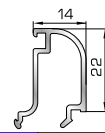

Πομπέ κουμπί 24,5mm με κλίση

56246 W=344gr/m
A=0,124m²/m

Πομπέ κουμπί με 28mm κλίση

67085 W=362gr/m
A=0,132m²/m

Πομπέ κουμπί 32mm με κλίση

67095 W=374gr/m
A=0,140m²/m

Πομπέ κουμπί 35mm με κλίση

72575 W=247gr/m
A=0,147m²/m