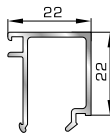

Αρμοκάλυπτρο κουμπωτό ένωσης δύο κασών

ΚΟΥΜΠΙΑ (ΠΗΧΑΚΙΑ) ΟΡΘΟΓΩΝΙΑ

42475 W=255gr/m
A=0,152m²/m

Ορθογώνιο κουμπί 11,5mm

42485 W=259gr/m
A=0,154m²/m

Ορθογώνιο κουμπί 14mm

42525 W=267gr/m
A=0,157m²/m

Ορθογώνιο κουμπί 18mm

50145 W=281gr/m
A=0,166m²/m

Ορθογώνιο κουμπί 22mm

50155 W=311gr/m
A=0,181m²/m

Ορθογώνιο κουμπί 26mm

72515 W=321gr/m
A=0,188m²/m

Ορθογώνιο κουμπί 29mm

72525 W=332gr/m
A=0,194m²/m

Ορθογώνιο κουμπί 32mm