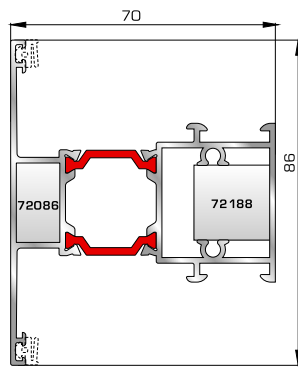

ΠΟΡΤΕΣ ΕΙΣΟΔΟΥ

70885 W=1837gr/m
A=0,474m²/m

Φύλλο πόρτας εισόδου
ανοιγόμενης μέσα

70745 W=812gr/m
A=0,190m²/m

Κατωκάσι πόρτας εισόδου

77025 W=478gr/m
A=0,170m²/m

Νεροσταλάκτης ανοιγόμενης
μέσα πόρτας εισόδου

70865 W=1886gr/m
A=0,479m²/m

Φύλλο πόρτας εισόδου
ανοιγόμενης έξω

70755 W=214gr/m
A=0,137m²/m

Πρόσθετο προφίλ ανοιγόμενης
έξω πόρτας εισόδου

46865 W=391gr/m
A=0,166m²/m

Νεροσταλάκτης ανοιγόμενης
έξω πόρτας εισόδου

ΤΑΦ

70025 W=1555gr/m
A=0,494m²/m

Ταφ κάσας

72495 W=1617gr/m
A=0,471m²/m

Ταφ φύλλου

72315 W=2427gr/m
A=0,602m²/m

Μεγάλο ταφ κάσας

72345 W=2405gr/m
A=0,547m²/m

Μεγάλο ταφ φύλλου

72375 W=1824gr/m
A=0,683m²/m

Κάθετο ταφ κάσας Rondo

72385 W=1866gr/m
A=0,645m²/m

Οριζόντιο ταφ κάσας Rondo

ΤΑΜΠΛΑΔΕΣ & ΠΡΟΦΙΛ ΕΠΙΚΑΛΥΨΗΣ ΤΑΜΠΛΑΔΩΝ

72325 W=2491gr/m
A=0,621m²/m

Ταμπλάς κάσας