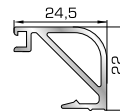

72535 W=343gr/m
A=0,200m²/m

Ορθογώνιο κουμπί 35mm

72545 W=357gr/m
A=0,208m²/m

Ορθογώνιο κουμπί 39mm

72555 W=364gr/m
A=0,212m²/m

Ορθογώνιο κουμπί 41mm

ΚΟΥΜΠΙΑ (ΠΗΧΑΚΙΑ) ΠΟΜΠΕ

45805 W=257gr/m
A=0,091m²/m

Πομπέ κουμπί 14,5 mm με κλίση

56435 W=280gr/m
A=0,097m²/m

Πομπέ κουμπί 18mm με κλίση

45825 W=282gr/m
A=0,105m²/m

Πομπέ κουμπί 20mm με κλίση

56445 W=319gr/m
A=0,109m²/m

Πομπέ κουμπί 22mm με κλίση

56245 W=330gr/m
A=0,117m²/m