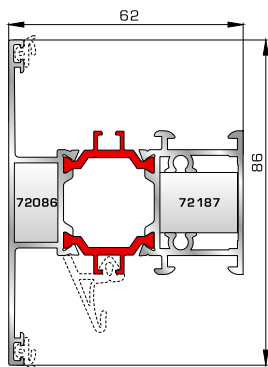

ΠΟΡΤΕΣ ΕΙΣΟΔΟΥ

70885 W=1837gr/m
A=0,474m²/m

Φύλλο πόρτας εισόδου
ανοιγόμενης μέσα

70745 W=812gr/m
A=0,190m²/m

Κατωκάσι πόρτας εισόδου

77025 W=478gr/m
A=0,170m²/m

Νεροσταλάκτης ανοιγόμενης
μέσα πόρτας εισόδου

70865 W=1886gr/m
A=0,479m²/m

Φύλλο πόρτας εισόδου
ανοιγόμενης έξω

70755 W=214gr/m
A=0,137m²/m

Πρόσθετο προφίλ ανοιγόμενης
έξω πόρτας εισόδου

46865 W=391gr/m
A=0,166m²/m

Νεροσταλάκτης ανοιγόμενης
έξω πόρτας εισόδου

ΤΑΦ

70025 W=1555gr/m
A=0,494m²/m

Ταφ κάσας

72495 W=1617gr/m
A=0,471m²/m

Ταφ φύλλου

72315 W=2427gr/m
A=0,602m²/m

Μεγάλο ταφ κάσας

72345 W=2405gr/m
A=0,547m²/m

Μεγάλο ταφ φύλλου

72375 W=1824gr/m
A=0,683m²/m

Κάθετο ταφ κάσας Rondo

72385 W=1866gr/m
A=0,645m²/m

Οριζόντιο ταφ κάσας Rondo

ΤΑΜΠΛΑΔΕΣ & ΠΡΟΦΙΛ ΕΠΙΚΑΛΥΨΗΣ ΤΑΜΠΛΑΔΩΝ

72325 W=2491gr/m
A=0,621m²/m

Ταμπλάς κάσας