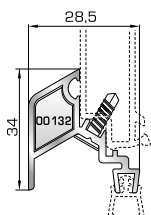

ΠΟΡΤΕΣ ΕΙΣΟΔΟΥ

70885 W=1837gr/m
A=0,474m²/m

Φύλλο πόρτας εισόδου
ανοιγόμενης μέσα

70745 W=812gr/m
A=0,190m²/m

Κατωκάσι πόρτας εισόδου

77025 W=478gr/m
A=0,170m²/m

Νεροσταλάκτης ανοιγόμενης
μέσα πόρτας εισόδου

70865 W=1886gr/m
A=0,479m²/m

Φύλλο πόρτας εισόδου
ανοιγόμενης έξω

70755 W=214gr/m
A=0,137m²/m

Πρόσθετο προφίλ ανοιγόμενης
έξω πόρτας εισόδου

46865 W=391gr/m
A=0,166m²/m

Νεροσταλάκτης ανοιγόμενης
έξω πόρτας εισόδου