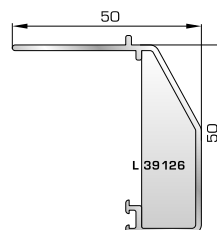

Μεγάλο ταφ φύλλου

72375 W=1824gr/m
A=0,683m²/m

Κάθετο ταφ κάσας Rondo

72385 W=1866gr/m
A=0,645m²/m

Οριζόντιο ταφ κάσας Rondo

ΤΑΜΠΛΑΔΕΣ & ΠΡΟΦΙΛ ΕΠΙΚΑΛΥΨΗΣ ΤΑΜΠΛΑΔΩΝ

72325 W=2491gr/m
A=0,621m²/m

Ταμπλάς κάσας

72335 W=2556gr/m
A=0,618m²/m

Ταμπλάς φύλλου

72275 W=156gr/m
A=0,095m²/m

Προφίλ επικάλυψης
(για ταμπλάδες 72325, 72335)

ΓΩΝΙΑΚΗ ΣΥΝΔΕΣΗ

72765 W=1810gr/m
A=0,350m²/m

Προφίλ γωνιακής σύνδεσης 90°

ΑΡΜΟΚΑΛΥΠΤΡΑ (ΠΕΡΒΑΣΙΑ, ΜΠΑΣΚΙΑ)

46125 W=271gr/m
A=0,176m²/m

Αρμοκάλυπτρο επίπεδο βιδωτό 40mm

46925 W=371gr/m
A=0,223m²/m

Αρμοκάλυπτρο πομπέ βιδωτό 50mm

39125 W=493gr/m
A=0,248m²/m

Αρμοκάλυπτρο σπαστό βιδωτό 50mm

39725 W=89gr/m
A=0,060m²/m