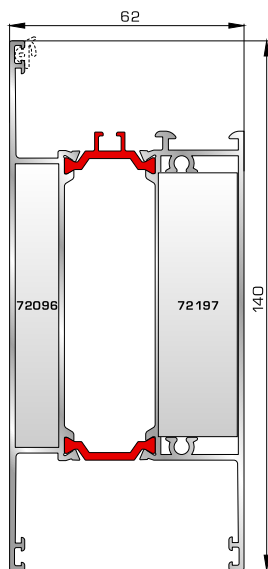

Μεγάλο ταφ φύλλου

72375 W=1824gr/m
A=0,683m²/m

Κάθετο ταφ κάσας Rondo

72385 W=1866gr/m
A=0,645m²/m

Οριζόντιο ταφ κάσας Rondo

ΤΑΜΠΛΑΔΕΣ & ΠΡΟΦΙΛ ΕΠΙΚΑΛΥΨΗΣ ΤΑΜΠΛΑΔΩΝ

72325 W=2491gr/m
A=0,621m²/m

Ταμπλάς κάσας

72335 W=2556gr/m
A=0,618m²/m

Ταμπλάς φύλλου

72275 W=156gr/m
A=0,095m²/m

Προφίλ επικάλυψης
(για ταμπλάδες 72325, 72335)

ΓΩΝΙΑΚΗ ΣΥΝΔΕΣΗ

72765 W=1810gr/m
A=0,350m²/m

Προφίλ γωνιακής σύνδεσης 90°

ΑΡΜΟΚΑΛΥΠΤΡΑ (ΠΕΡΒΑΣΙΑ, ΜΠΑΣΚΙΑ)