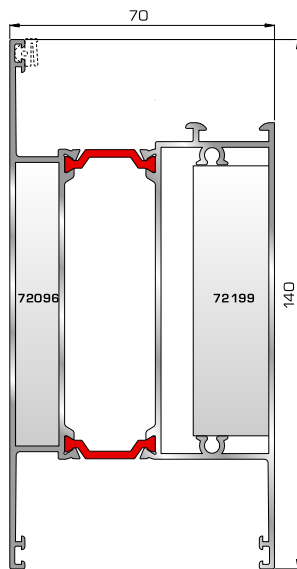

Μεγάλο ταφ φύλλου

72375 W=1824gr/m
A=0,683m²/m

Κάθετο ταφ κάσας Rondo

72385 W=1866gr/m
A=0,645m²/m

Οριζόντιο ταφ κάσας Rondo

ΤΑΜΠΛΑΔΕΣ & ΠΡΟΦΙΛ ΕΠΙΚΑΛΥΨΗΣ ΤΑΜΠΛΑΔΩΝ

72325 W=2491gr/m
A=0,621m²/m

Ταμπλάς κάσας

72335 W=2556gr/m
A=0,618m²/m

Ταμπλάς φύλλου

72275 W=156gr/m
A=0,095m²/m

Προφίλ επικάλυψης
(για ταμπλάδες 72325, 72335)

ΓΩΝΙΑΚΗ ΣΥΝΔΕΣΗ

72765 W=1810gr/m
A=0,350m²/m

Προφίλ γωνιακής σύνδεσης 90°

ΑΡΜΟΚΑΛΥΠΤΡΑ (ΠΕΡΒΑΣΙΑ, ΜΠΑΣΚΙΑ)