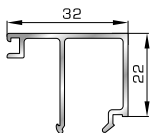

Αρμοκάλυπτρο κουμπωτό ένωσης δύο κασών

ΚΟΥΜΠΙΑ (ΠΗΧΑΚΙΑ) ΟΡΘΟΓΩΝΙΑ

42475 W=255gr/m
A=0,152m²/m

Ορθογώνιο κουμπί 11,5mm

42485 W=259gr/m
A=0,154m²/m

Ορθογώνιο κουμπί 14mm

42525 W=267gr/m
A=0,157m²/m

Ορθογώνιο κουμπί 18mm

50145 W=281gr/m
A=0,166m²/m

Ορθογώνιο κουμπί 22mm

50155 W=311gr/m
A=0,181m²/m

Ορθογώνιο κουμπί 26mm

72515 W=321gr/m
A=0,188m²/m

Ορθογώνιο κουμπί 29mm

72525 W=332gr/m
A=0,194m²/m

Ορθογώνιο κουμπί 32mm

72535 W=343gr/m
A=0,200m²/m

Ορθογώνιο κουμπί 35mm

72545 W=357gr/m
A=0,208m²/m

Ορθογώνιο κουμπί 39mm

72555 W=364gr/m
A=0,212m²/m

Ορθογώνιο κουμπί 41mm

ΚΟΥΜΠΙΑ (ΠΗΧΑΚΙΑ) ΠΟΜΠΕ

45805 W=257gr/m
A=0,091m²/m