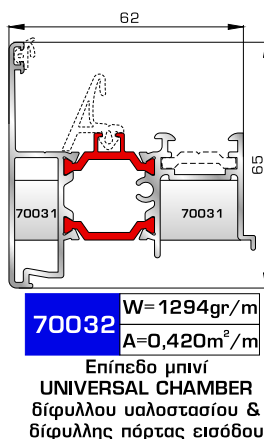

ΠΟΡΤΕΣ ΕΙΣΟΔΟΥ

70885 W=1837gr/m
A=0,474m²/m

Φύλλο πόρτας εισόδου
ανοιγόμενης μέσα

70745 W=812gr/m
A=0,190m²/m

Κατωκάσι πόρτας εισόδου

77025 W=478gr/m
A=0,170m²/m

Νεροσταλάκτης ανοιγόμενης
μέσα πόρτας εισόδου

70865 W=1886gr/m
A=0,479m²/m

Φύλλο πόρτας εισόδου
ανοιγόμενης έξω

70755 W=214gr/m
A=0,137m²/m

Πρόσθετο προφίλ ανοιγόμενης
έξω πόρτας εισόδου

46865 W=391gr/m
A=0,166m²/m

Νεροσταλάκτης ανοιγόμενης
έξω πόρτας εισόδου