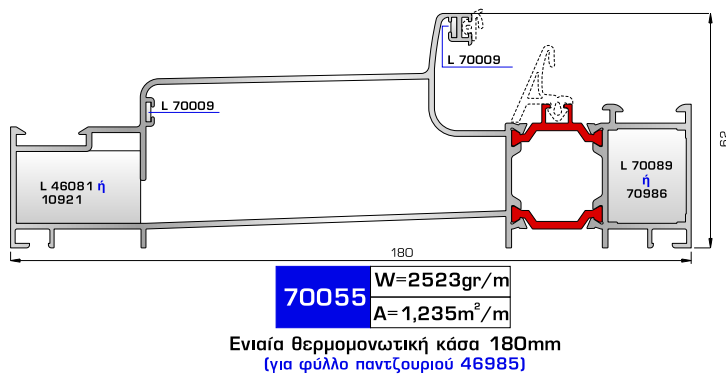

ΚΑΣΕΣ

Προφίλ αλλαγής κάσας ανοιγόμενης έξω πόρτας εισόδου (για κάσες 70005, 70395)

ΦΥΛΛΟ & ΠΡΟΣΘΕΤΟ (ΜΠΙΝΙ) UNIVERSAL CHAMBER