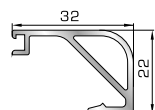

67085 W=362gr/m
A=0,132m²/m

Πομπέ κουμπί 32mm με κλίση