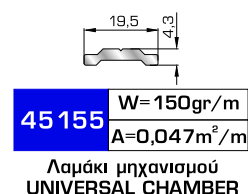

ΠΟΡΤΕΣ ΕΙΣΟΔΟΥ

70885 W=1837gr/m
A=0,474m²/m

Φύλλο πόρτας εισόδου
ανοιγόμενης μέσα

70745 W=812gr/m
A=0,190m²/m

Κατωκάσι πόρτας εισόδου

77025 W=478gr/m
A=0,170m²/m

Νεροσταλάκτης ανοιγόμενης
μέσα πόρτας εισόδου