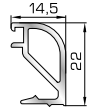

50145 W=281gr/m
A=0,166m²/m

Ορθογώνιο κουμπί 22mm

50155 W=311gr/m
A=0,181m²/m

Ορθογώνιο κουμπί 26mm

72515 W=321gr/m
A=0,188m²/m

Ορθογώνιο κουμπί 29mm

72525 W=332gr/m
A=0,194m²/m

Ορθογώνιο κουμπί 32mm

72535 W=343gr/m
A=0,200m²/m

Ορθογώνιο κουμπί 35mm

72545 W=357gr/m
A=0,208m²/m

Ορθογώνιο κουμπί 39mm

72555 W=364gr/m
A=0,212m²/m

Ορθογώνιο κουμπί 41mm

ΚΟΥΜΠΙΑ (ΠΗΧΑΚΙΑ) ΠΟΜΠΕ

45805 W=257gr/m
A=0,091m²/m

Πομπέ κουμπί 14,5 mm με κλίση

56435 W=280gr/m
A=0,097m²/m

Πομπέ κουμπί 18mm με κλίση

45825 W=282gr/m
A=0,105m²/m

Πομπέ κουμπί 20mm με κλίση

56445 W=319gr/m
A=0,109m²/m

Πομπέ κουμπί 22mm με κλίση

56245 W=330gr/m
A=0,117m²/m