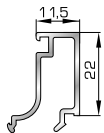

ΚΟΥΜΠΙΑ (ΠΗΧΑΚΙΑ) ΟΡΘΟΓΩΝΙΑ

42475 W=255gr/m
A=0,152m²/m

Ορθογώνιο κουμπί 11,5mm