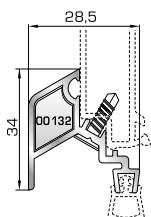

Κατωκάσι πόρτας εισόδου

77025 W=478gr/m
A=0,170m²/m

Νεροσταλάκτης ανοιγόμενης
μέσα πόρτας εισόδου

70865 W=1886gr/m
A=0,479m²/m

Φύλλο πόρτας εισόδου
ανοιγόμενης έξω

70755 W=214gr/m
A=0,137m²/m

Πρόσθετο προφίλ ανοιγόμενης
έξω πόρτας εισόδου