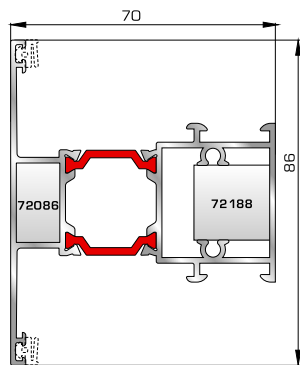

Κατωκάσι πόρτας εισόδου

77025 W=478gr/m
A=0,170m²/m

Νεροσταλάκτης ανοιγόμενης
μέσα πόρτας εισόδου

70865 W=1886gr/m
A=0,479m²/m

Φύλλο πόρτας εισόδου
ανοιγόμενης έξω

70755 W=214gr/m
A=0,137m²/m

Πρόσθετο προφίλ ανοιγόμενης
έξω πόρτας εισόδου

46865 W=391gr/m
A=0,166m²/m

Νεροσταλάκτης ανοιγόμενης
έξω πόρτας εισόδου

ΤΑΦ

70025 W=1555gr/m
A=0,494m²/m

Ταφ κάσας

72495 W=1617gr/m
A=0,471m²/m

Ταφ φύλλου

72315 W=2427gr/m
A=0,602m²/m

Μεγάλο ταφ κάσας

72345 W=2405gr/m
A=0,547m²/m

Μεγάλο ταφ φύλλου

72375 W=1824gr/m
A=0,683m²/m

Κάθετο ταφ κάσας Rondo

72385 W=1866gr/m
A=0,645m²/m

Οριζόντιο ταφ κάσας Rondo

ΤΑΜΠΛΑΔΕΣ & ΠΡΟΦΙΛ ΕΠΙΚΑΛΥΨΗΣ ΤΑΜΠΛΑΔΩΝ