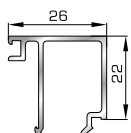

Αρμοκάλυπτρο σπαστό βιδωτό 50mm

39725 W=89gr/m
A=0,060m²/m

Αρμοκάλυπτρο κουμπωτό ένωσης δύο κασών

ΚΟΥΜΠΙΑ (ΠΗΧΑΚΙΑ) ΟΡΘΟΓΩΝΙΑ

42475 W=255gr/m
A=0,152m²/m

Ορθογώνιο κουμπί 11,5mm

42485 W=259gr/m
A=0,154m²/m

Ορθογώνιο κουμπί 14mm

42525 W=267gr/m
A=0,157m²/m

Ορθογώνιο κουμπί 18mm

50145 W=281gr/m
A=0,166m²/m

Ορθογώνιο κουμπί 22mm

50155 W=311gr/m
A=0,181m²/m

Ορθογώνιο κουμπί 26mm

72515 W=321gr/m
A=0,188m²/m

Ορθογώνιο κουμπί 29mm