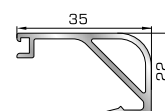

Πομπέ κουμπί 22mm με κλίση

56245 W=330gr/m
A=0,117m²/m

Πομπέ κουμπί 24,5mm με κλίση

56246 W=344gr/m
A=0,124m²/m

Πομπέ κουμπί με 28mm κλίση

67085 W=362gr/m
A=0,132m²/m

Πομπέ κουμπί 32mm με κλίση

67095 W=374gr/m
A=0,140m²/m