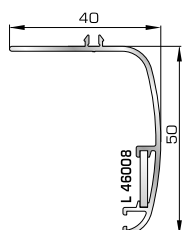

Μεγάλο ταφ κάσας

72345 W=2405gr/m
A=0,547m²/m

Μεγάλο ταφ φύλλου

72375 W=1824gr/m
A=0,683m²/m

Κάθετο ταφ κάσας Rondo

72385 W=1866gr/m
A=0,645m²/m

Οριζόντιο ταφ κάσας Rondo

ΤΑΜΠΛΑΔΕΣ & ΠΡΟΦΙΛ ΕΠΙΚΑΛΥΨΗΣ ΤΑΜΠΛΑΔΩΝ

72325 W=2491gr/m
A=0,621m²/m

Ταμπλάς κάσας

72335 W=2556gr/m
A=0,618m²/m

Ταμπλάς φύλλου

72275 W=156gr/m
A=0,095m²/m

Προφίλ επικάλυψης
(για ταμπλάδες 72325, 72335)

ΓΩΝΙΑΚΗ ΣΥΝΔΕΣΗ

72765 W=1810gr/m
A=0,350m²/m

Προφίλ γωνιακής σύνδεσης 90°

ΑΡΜΟΚΑΛΥΠΤΡΑ (ΠΕΡΒΑΣΙΑ, ΜΠΑΣΚΙΑ)

46125 W=271gr/m
A=0,176m²/m

Αρμοκάλυπτρο επίπεδο βιδωτό 40mm

46925 W=371gr/m
A=0,223m²/m

Αρμοκάλυπτρο πομπέ βιδωτό 50mm

39125 W=493gr/m
A=0,248m²/m