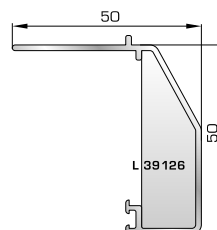

72325 W=2491gr/m
A=0,621m²/m

Ταμπλάς κάσας

72335 W=2556gr/m
A=0,618m²/m

Ταμπλάς φύλλου

72275 W=156gr/m
A=0,095m²/m

Προφίλ επικάλυψης
(για ταμπλάδες 72325, 72335)

ΓΩΝΙΑΚΗ ΣΥΝΔΕΣΗ

72765 W=1810gr/m
A=0,350m²/m

Προφίλ γωνιακής σύνδεσης 90°

ΑΡΜΟΚΑΛΥΠΤΡΑ (ΠΕΡΒΑΣΙΑ, ΜΠΑΣΚΙΑ)

46125 W=271gr/m
A=0,176m²/m

Αρμοκάλυπτρο επίπεδο βιδωτό 40mm

46925 W=371gr/m
A=0,223m²/m

Αρμοκάλυπτρο πομπέ βιδωτό 50mm

39125 W=493gr/m
A=0,248m²/m

Αρμοκάλυπτρο σπαστό βιδωτό 50mm

39725 W=89gr/m
A=0,060m²/m

Αρμοκάλυπτρο κουμπωτό ένωσης δύο κασών

ΚΟΥΜΠΙΑ (ΠΗΧΑΚΙΑ) ΟΡΘΟΓΩΝΙΑ

42475 W=255gr/m
A=0,152m²/m

Ορθογώνιο κουμπί 11,5mm

42485 W=259gr/m
A=0,154m²/m

Ορθογώνιο κουμπί 14mm