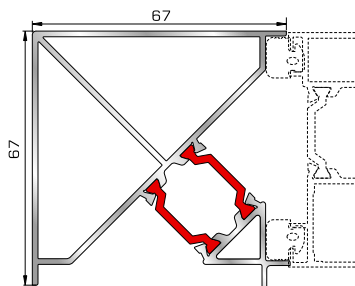

Μεγάλο ταφ κάσας

72345 W=2405gr/m
A=0,547m²/m

Μεγάλο ταφ φύλλου

72375 W=1824gr/m
A=0,683m²/m

Κάθετο ταφ κάσας Rondo

72385 W=1866gr/m
A=0,645m²/m

Οριζόντιο ταφ κάσας Rondo

ΤΑΜΠΛΑΔΕΣ & ΠΡΟΦΙΛ ΕΠΙΚΑΛΥΨΗΣ ΤΑΜΠΛΑΔΩΝ

72325 W=2491gr/m
A=0,621m²/m

Ταμπλάς κάσας

72335 W=2556gr/m
A=0,618m²/m

Ταμπλάς φύλλου

72275 W=156gr/m
A=0,095m²/m

Προφίλ επικάλυψης
(για ταμπλάδες 72325, 72335)

ΓΩΝΙΑΚΗ ΣΥΝΔΕΣΗ

72765 W=1810gr/m
A=0,350m²/m

Προφίλ γωνιακής σύνδεσης 90°

ΑΡΜΟΚΑΛΥΠΤΡΑ (ΠΕΡΒΑΣΙΑ, ΜΠΑΣΚΙΑ)

46125 W=271gr/m
A=0,176m²/m

Αρμοκάλυπτρο επίπεδο βιδωτό 40mm

46925 W=371gr/m
A=0,223m²/m

Αρμοκάλυπτρο πομπέ βιδωτό 50mm

39125 W=493gr/m
A=0,248m²/m