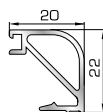

72525 W=332gr/m
A=0,194m²/m

Ορθογώνιο κουμπί 32mm

72535 W=343gr/m
A=0,200m²/m

Ορθογώνιο κουμπί 35mm

72545 W=357gr/m
A=0,208m²/m

Ορθογώνιο κουμπί 39mm

72555 W=364gr/m
A=0,212m²/m

Ορθογώνιο κουμπί 41mm

ΚΟΥΜΠΙΑ (ΠΗΧΑΚΙΑ) ΠΟΜΠΕ

45805 W=257gr/m
A=0,091m²/m

Πομπέ κουμπί 14,5 mm με κλίση

56435 W=280gr/m
A=0,097m²/m

Πομπέ κουμπί 18mm με κλίση

45825 W=282gr/m
A=0,105m²/m

Πομπέ κουμπί 20mm με κλίση

56445 W=319gr/m
A=0,109m²/m