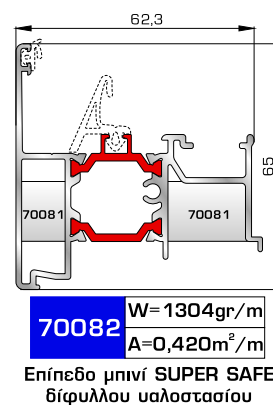

ΦΥΛΛΑ & ΠΡΟΣΘΕΤΟ (ΜΠΙΝΙ) SUPER SAFE