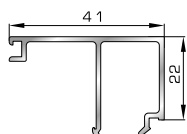

42525 W=267gr/m
A=0,157m²/m

Ορθογώνιο κουμπί 18mm

50145 W=281gr/m
A=0,166m²/m

Ορθογώνιο κουμπί 22mm

50155 W=311gr/m
A=0,181m²/m

Ορθογώνιο κουμπί 26mm

72515 W=321gr/m
A=0,188m²/m

Ορθογώνιο κουμπί 29mm

72525 W=332gr/m
A=0,194m²/m

Ορθογώνιο κουμπί 32mm

72535 W=343gr/m
A=0,200m²/m

Ορθογώνιο κουμπί 35mm

72545 W=357gr/m
A=0,208m²/m

Ορθογώνιο κουμπί 39mm

72555 W=364gr/m
A=0,212m²/m

Ορθογώνιο κουμπί 41mm