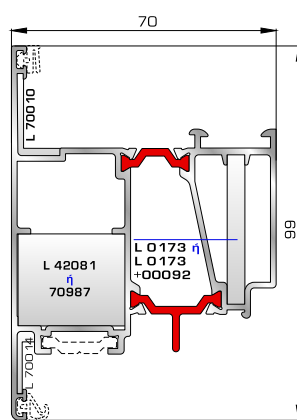

ΑΝΟΙΓΟ-ΑΝΑΚΛΙΝΟΜΕΝΑ

THERMO
6600 ΟΛΥΜΠΟΣ
SUPER SAFE
ΜΕ ΠΟΛΥΑΜΙΔΙΟ 24χιλ.

ΚΑΣΕΣ

ΦΥΛΛΑ & ΠΡΟΣΘΕΤΟ (ΜΠΙΝΙ) SUPER SAFE

ΠΟΡΤΕΣ ΕΙΣΟΔΟΥ

70885 W=1837gr/m
A=0,474m²/m

Φύλλο πόρτας εισόδου
ανοιγόμενης μέσα

70745 W=812gr/m
A=0,190m²/m

Κατωκάσι πόρτας εισόδου

77025 W=478gr/m
A=0,170m²/m

Νεροσταλάκτης ανοιγόμενης
μέσα πόρτας εισόδου

70865 W=1886gr/m
A=0,479m²/m

Φύλλο πόρτας εισόδου
ανοιγόμενης έξω

70755 W=214gr/m
A=0,137m²/m

Πρόσθετο προφίλ ανοιγόμενης
έξω πόρτας εισόδου

46865 W=391gr/m
A=0,166m²/m

Νεροσταλάκτης ανοιγόμενης
έξω πόρτας εισόδου

ΤΑΦ

70025 W=1555gr/m
A=0,494m²/m

Ταφ κάσας

72495 W=1617gr/m
A=0,471m²/m

Ταφ φύλλου

72315 W=2427gr/m
A=0,602m²/m

Μεγάλο ταφ κάσας

72345 W=2405gr/m
A=0,547m²/m

Μεγάλο ταφ φύλλου

72375 W=1824gr/m
A=0,683m²/m

Κάθετο ταφ κάσας Rondo

72385 W=1866gr/m
A=0,645m²/m

Οριζόντιο ταφ κάσας Rondo

ΤΑΜΠΛΑΔΕΣ & ΠΡΟΦΙΛ ΕΠΙΚΑΛΥΨΗΣ ΤΑΜΠΛΑΔΩΝ