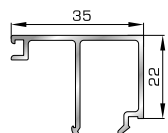

Αρμοκάλυπτρο σπαστό βιδωτό 50mm

39725 W=89gr/m
A=0,060m²/m

Αρμοκάλυπτρο κουμπωτό ένωσης δύο κασών

ΚΟΥΜΠΙΑ (ΠΗΧΑΚΙΑ) ΟΡΘΟΓΩΝΙΑ

42475 W=255gr/m
A=0,152m²/m

Ορθογώνιο κουμπί 11,5mm

42485 W=259gr/m
A=0,154m²/m

Ορθογώνιο κουμπί 14mm

42525 W=267gr/m
A=0,157m²/m

Ορθογώνιο κουμπί 18mm

50145 W=281gr/m
A=0,166m²/m

Ορθογώνιο κουμπί 22mm

50155 W=311gr/m
A=0,181m²/m

Ορθογώνιο κουμπί 26mm

72515 W=321gr/m
A=0,188m²/m

Ορθογώνιο κουμπί 29mm

72525 W=332gr/m
A=0,194m²/m

Ορθογώνιο κουμπί 32mm

72535 W=343gr/m
A=0,200m²/m

Ορθογώνιο κουμπί 35mm

72545 W=357gr/m
A=0,208m²/m

Ορθογώνιο κουμπί 39mm

72555 W=364gr/m
A=0,212m²/m

Ορθογώνιο κουμπί 41mm