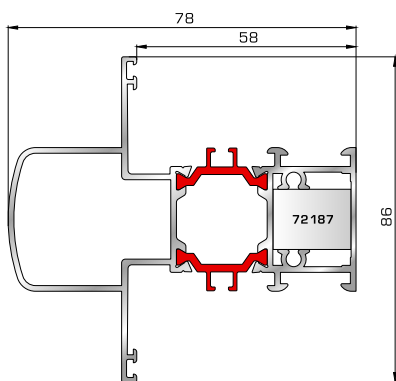

Κατωκάσι πόρτας εισόδου

77025 W=478gr/m
A=0,170m²/m

Νεροσταλάκτης ανοιγόμενης
μέσα πόρτας εισόδου

70865 W=1886gr/m
A=0,479m²/m

Φύλλο πόρτας εισόδου
ανοιγόμενης έξω

70755 W=214gr/m
A=0,137m²/m

Πρόσθετο προφίλ ανοιγόμενης
έξω πόρτας εισόδου

46865 W=391gr/m
A=0,166m²/m

Νεροσταλάκτης ανοιγόμενης
έξω πόρτας εισόδου

ΤΑΦ

70025 W=1555gr/m
A=0,494m²/m

Ταφ κάσας

72495 W=1617gr/m
A=0,471m²/m

Ταφ φύλλου

72315 W=2427gr/m
A=0,602m²/m

Μεγάλο ταφ κάσας

72345 W=2405gr/m
A=0,547m²/m

Μεγάλο ταφ φύλλου

72375 W=1824gr/m
A=0,683m²/m

Κάθετο ταφ κάσας Rondo

72385 W=1866gr/m
A=0,645m²/m

Οριζόντιο ταφ κάσας Rondo

ΤΑΜΠΛΑΔΕΣ & ΠΡΟΦΙΛ ΕΠΙΚΑΛΥΨΗΣ ΤΑΜΠΛΑΔΩΝ