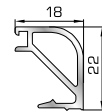

42525 W=267gr/m
A=0,157m²/m

Ορθογώνιο κουμπί 18mm

50145 W=281gr/m
A=0,166m²/m

Ορθογώνιο κουμπί 22mm

50155 W=311gr/m
A=0,181m²/m

Ορθογώνιο κουμπί 26mm

72515 W=321gr/m
A=0,188m²/m

Ορθογώνιο κουμπί 29mm

72525 W=332gr/m
A=0,194m²/m

Ορθογώνιο κουμπί 32mm

72535 W=343gr/m
A=0,200m²/m

Ορθογώνιο κουμπί 35mm

72545 W=357gr/m
A=0,208m²/m

Ορθογώνιο κουμπί 39mm

72555 W=364gr/m
A=0,212m²/m

Ορθογώνιο κουμπί 41mm

ΚΟΥΜΠΙΑ (ΠΗΧΑΚΙΑ) ΠΟΜΠΕ

45805 W=257gr/m
A=0,091m²/m

Πομπέ κουμπί 14,5 mm με κλίση

56435 W=280gr/m
A=0,097m²/m

Πομπέ κουμπί 18mm με κλίση

45825 W=282gr/m
A=0,105m²/m

Πομπέ κουμπί 20mm με κλίση

56445 W=319gr/m
A=0,109m²/m