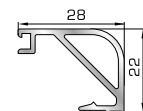

56246 W=344gr/m
A=0,124m²/m

Πομπέ κουμπί με 28mm κλίση