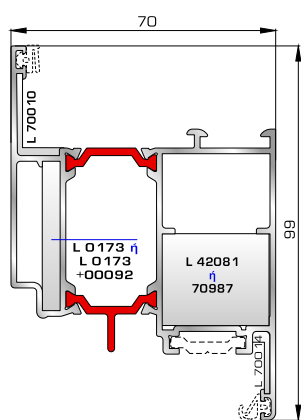

ΑΝΟΙΓΟ-ΑΝΑΚΛΙΝΟΜΕΝΑ

THERMO
6600 ΟΛΥΜΠΟΣ
SUPER SAFE
ΜΕ ΠΟΛΥΑΜΙΔΙΟ 24χιλ.

ΚΑΣΕΣ

ΦΥΛΛΑ & ΠΡΟΣΘΕΤΟ (ΜΠΙΝΙ) SUPER SAFE

ΠΟΡΤΕΣ ΕΙΣΟΔΟΥ

70885 W=1837gr/m
A=0,474m²/m

Φύλλο πόρτας εισόδου
ανοιγόμενης μέσα

70745 W=812gr/m
A=0,190m²/m

Κατωκάσι πόρτας εισόδου

77025 W=478gr/m
A=0,170m²/m

Νεροσταλάκτης ανοιγόμενης
μέσα πόρτας εισόδου

70865 W=1886gr/m
A=0,479m²/m

Φύλλο πόρτας εισόδου
ανοιγόμενης έξω

70755 W=214gr/m
A=0,137m²/m

Πρόσθετο προφίλ ανοιγόμενης
έξω πόρτας εισόδου

46865 W=391gr/m
A=0,166m²/m

Νεροσταλάκτης ανοιγόμενης
έξω πόρτας εισόδου

ΤΑΦ

70025 W=1555gr/m
A=0,494m²/m

Ταφ κάσας

72495 W=1617gr/m
A=0,471m²/m

Ταφ φύλλου

72315 W=2427gr/m
A=0,602m²/m

Μεγάλο ταφ κάσας

72345 W=2405gr/m
A=0,547m²/m

Μεγάλο ταφ φύλλου

72375 W=1824gr/m
A=0,683m²/m

Κάθετο ταφ κάσας Rondo

72385 W=1866gr/m
A=0,645m²/m

Οριζόντιο ταφ κάσας Rondo

ΤΑΜΠΛΑΔΕΣ & ΠΡΟΦΙΛ ΕΠΙΚΑΛΥΨΗΣ ΤΑΜΠΛΑΔΩΝ