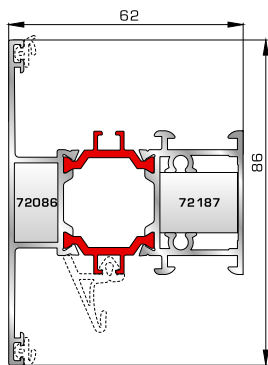

Κατωκάσι πόρτας εισόδου

77025 W=478gr/m
A=0,170m²/m

Νεροσταλάκτης ανοιγόμενης
μέσα πόρτας εισόδου

70865 W=1886gr/m
A=0,479m²/m

Φύλλο πόρτας εισόδου
ανοιγόμενης έξω

70755 W=214gr/m
A=0,137m²/m

Πρόσθετο προφίλ ανοιγόμενης
έξω πόρτας εισόδου

46865 W=391gr/m
A=0,166m²/m

Νεροσταλάκτης ανοιγόμενης
έξω πόρτας εισόδου

ΤΑΦ

70025 W=1555gr/m
A=0,494m²/m

Ταφ κάσας

72495 W=1617gr/m
A=0,471m²/m

Ταφ φύλλου

72315 W=2427gr/m
A=0,602m²/m

Μεγάλο ταφ κάσας

72345 W=2405gr/m
A=0,547m²/m

Μεγάλο ταφ φύλλου

72375 W=1824gr/m
A=0,683m²/m

Κάθετο ταφ κάσας Rondo

72385 W=1866gr/m
A=0,645m²/m

Οριζόντιο ταφ κάσας Rondo

ΤΑΜΠΛΑΔΕΣ & ΠΡΟΦΙΛ ΕΠΙΚΑΛΥΨΗΣ ΤΑΜΠΛΑΔΩΝ