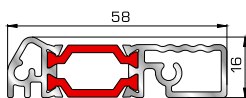

70745 W=812gr/m
A=0,190m²/m

Κατωκάσι πόρτας εισόδου