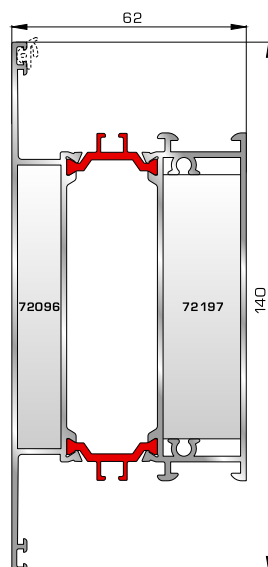

Κατωκάσι πόρτας εισόδου

77025 W=478gr/m
A=0,170m²/m

Νεροσταλάκτης ανοιγόμενης
μέσα πόρτας εισόδου

70865 W=1886gr/m
A=0,479m²/m

Φύλλο πόρτας εισόδου
ανοιγόμενης έξω

70755 W=214gr/m
A=0,137m²/m

Πρόσθετο προφίλ ανοιγόμενης
έξω πόρτας εισόδου

46865 W=391gr/m
A=0,166m²/m

Νεροσταλάκτης ανοιγόμενης
έξω πόρτας εισόδου

ΤΑΦ

70025 W=1555gr/m
A=0,494m²/m

Ταφ κάσας

72495 W=1617gr/m
A=0,471m²/m

Ταφ φύλλου

72315 W=2427gr/m
A=0,602m²/m

Μεγάλο ταφ κάσας

72345 W=2405gr/m
A=0,547m²/m

Μεγάλο ταφ φύλλου

72375 W=1824gr/m
A=0,683m²/m

Κάθετο ταφ κάσας Rondo

72385 W=1866gr/m
A=0,645m²/m

Οριζόντιο ταφ κάσας Rondo

ΤΑΜΠΛΑΔΕΣ & ΠΡΟΦΙΛ ΕΠΙΚΑΛΥΨΗΣ ΤΑΜΠΛΑΔΩΝ