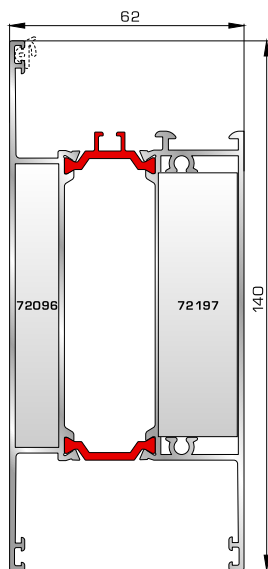

46865 W=391gr/m
A=0,166m²/m

Νεροσταλάκτης ανοιγόμενης
έξω πόρτας εισόδου

ΤΑΦ

70025 W=1555gr/m
A=0,494m²/m

Ταφ κάσας

72495 W=1617gr/m
A=0,471m²/m

Ταφ φύλλου

72315 W=2427gr/m
A=0,602m²/m

Μεγάλο ταφ κάσας

72345 W=2405gr/m
A=0,547m²/m

Μεγάλο ταφ φύλλου

72375 W=1824gr/m
A=0,683m²/m

Κάθετο ταφ κάσας Rondo

72385 W=1866gr/m
A=0,645m²/m

Οριζόντιο ταφ κάσας Rondo

ΤΑΜΠΛΑΔΕΣ & ΠΡΟΦΙΛ ΕΠΙΚΑΛΥΨΗΣ ΤΑΜΠΛΑΔΩΝ

72325 W=2491gr/m
A=0,621m²/m

Ταμπλάς κάσας

72335 W=2556gr/m
A=0,618m²/m

Ταμπλάς φύλλου

72275 W=156gr/m
A=0,095m²/m

Προφίλ επικάλυψης
(για ταμπλάδες 72325, 72335)

ΓΩΝΙΑΚΗ ΣΥΝΔΕΣΗ

72765 W=1810gr/m
A=0,350m²/m