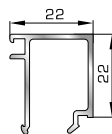

Αρμοκάλυπτρο σπαστό βιδωτό 50mm

39725 W=89gr/m
A=0,060m²/m

Αρμοκάλυπτρο κουμπωτό ένωσης δύο κασών

ΚΟΥΜΠΙΑ (ΠΗΧΑΚΙΑ) ΟΡΘΟΓΩΝΙΑ

42475 W=255gr/m
A=0,152m²/m

Ορθογώνιο κουμπί 11,5mm

42485 W=259gr/m
A=0,154m²/m

Ορθογώνιο κουμπί 14mm

42525 W=267gr/m
A=0,157m²/m

Ορθογώνιο κουμπί 18mm

50145 W=281gr/m
A=0,166m²/m

Ορθογώνιο κουμπί 22mm

50155 W=311gr/m
A=0,181m²/m

Ορθογώνιο κουμπί 26mm

72515 W=321gr/m
A=0,188m²/m

Ορθογώνιο κουμπί 29mm