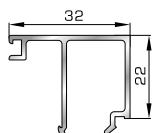

42525 W=267gr/m
A=0,157m²/m

Ορθογώνιο κουμπί 18mm

50145 W=281gr/m
A=0,166m²/m

Ορθογώνιο κουμπί 22mm

50155 W=311gr/m
A=0,181m²/m

Ορθογώνιο κουμπί 26mm

72515 W=321gr/m
A=0,188m²/m

Ορθογώνιο κουμπί 29mm

72525 W=332gr/m
A=0,194m²/m

Ορθογώνιο κουμπί 32mm

72535 W=343gr/m
A=0,200m²/m

Ορθογώνιο κουμπί 35mm

72545 W=357gr/m
A=0,208m²/m

Ορθογώνιο κουμπί 39mm

72555 W=364gr/m
A=0,212m²/m

Ορθογώνιο κουμπί 41mm