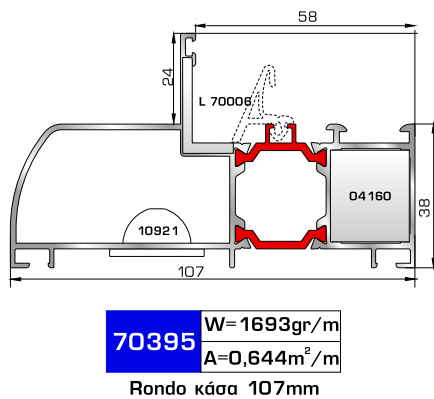

ΑΝΟΙΓΟ-ΑΝΑΚΛΙΝΟΜΕΝΑ

THERMO
6600 ΟΛΥΜΠΟΣ
SUPER SAFE
ΜΕ ΠΟΛΥΑΜΙΔΙΟ 24χιλ.

ΚΑΣΕΣ

ΦΥΛΛΑ & ΠΡΟΣΘΕΤΟ (ΜΠΙΝΙ) SUPER SAFE

ΠΟΡΤΕΣ ΕΙΣΟΔΟΥ

70885 W=1837gr/m
A=0,474m²/m

Φύλλο πόρτας εισόδου
ανοιγόμενης μέσα

70745 W=812gr/m
A=0,190m²/m

Κατωκάσι πόρτας εισόδου

77025 W=478gr/m
A=0,170m²/m

Νεροσταλάκτης ανοιγόμενης
μέσα πόρτας εισόδου

70865 W=1886gr/m
A=0,479m²/m

Φύλλο πόρτας εισόδου
ανοιγόμενης έξω

70755 W=214gr/m
A=0,137m²/m

Πρόσθετο προφίλ ανοιγόμενης
έξω πόρτας εισόδου

46865 W=391gr/m
A=0,166m²/m

Νεροσταλάκτης ανοιγόμενης
έξω πόρτας εισόδου

ΤΑΦ

70025 W=1555gr/m
A=0,494m²/m

Ταφ κάσας

72495 W=1617gr/m
A=0,471m²/m

Ταφ φύλλου

72315 W=2427gr/m
A=0,602m²/m