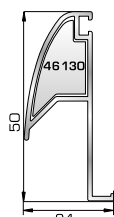

Κατωκάσι πόρτας εισόδου

77025 W=478gr/m
A=0,170m²/m

Νεροσταλάκτης ανοιγόμενης
μέσα πόρτας εισόδου

70865 W=1886gr/m
A=0,479m²/m

Φύλλο πόρτας εισόδου
ανοιγόμενης έξω

70755 W=214gr/m
A=0,137m²/m

Πρόσθετο προφίλ ανοιγόμενης
έξω πόρτας εισόδου

46865 W=391gr/m
A=0,166m²/m

Νεροσταλάκτης ανοιγόμενης
έξω πόρτας εισόδου

ΤΑΦ

70025 W=1555gr/m
A=0,494m²/m

Ταφ κάσας

72495 W=1617gr/m
A=0,471m²/m

Ταφ φύλλου

72315 W=2427gr/m
A=0,602m²/m

Μεγάλο ταφ κάσας

72345 W=2405gr/m
A=0,547m²/m

Μεγάλο ταφ φύλλου

72375 W=1824gr/m
A=0,683m²/m

Κάθετο ταφ κάσας Rondo

72385 W=1866gr/m
A=0,645m²/m

Οριζόντιο ταφ κάσας Rondo

ΤΑΜΠΛΑΔΕΣ & ΠΡΟΦΙΛ ΕΠΙΚΑΛΥΨΗΣ ΤΑΜΠΛΑΔΩΝ

ΚΟΥΜΠΙΑ (ΠΗΧΑΚΙΑ) ΠΟΜΠΕ

45805 W=257gr/m
A=0,091m²/m

Πομπέ κουμπί 14,5 mm με κλίση

56435 W=280gr/m
A=0,097m²/m

Πομπέ κουμπί 18mm με κλίση

45825 W=282gr/m
A=0,105m²/m

Πομπέ κουμπί 20mm με κλίση

56445 W=319gr/m
A=0,109m²/m