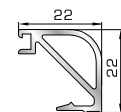

72525 W=332gr/m
A=0,194m²/m

Ορθογώνιο κουμπί 32mm

72535 W=343gr/m
A=0,200m²/m

Ορθογώνιο κουμπί 35mm

72545 W=357gr/m
A=0,208m²/m

Ορθογώνιο κουμπί 39mm

72555 W=364gr/m
A=0,212m²/m

Ορθογώνιο κουμπί 41mm

ΚΟΥΜΠΙΑ (ΠΗΧΑΚΙΑ) ΠΟΜΠΕ

45805 W=257gr/m
A=0,091m²/m

Πομπέ κουμπί 14,5 mm με κλίση

56435 W=280gr/m
A=0,097m²/m

Πομπέ κουμπί 18mm με κλίση

45825 W=282gr/m
A=0,105m²/m

Πομπέ κουμπί 20mm με κλίση

56445 W=319gr/m
A=0,109m²/m