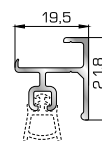

Κατωκάσι πόρτας εισόδου

77025 W=478gr/m
A=0,170m²/m

Νεροσταλάκτης ανοιγόμενης
μέσα πόρτας εισόδου

70865 W=1886gr/m
A=0,479m²/m

Φύλλο πόρτας εισόδου
ανοιγόμενης έξω

70755 W=214gr/m
A=0,137m²/m

Πρόσθετο προφίλ ανοιγόμενης
έξω πόρτας εισόδου

46865 W=391gr/m
A=0,166m²/m

Νεροσταλάκτης ανοιγόμενης
έξω πόρτας εισόδου

ΤΑΦ

70025 W=1555gr/m
A=0,494m²/m

Ταφ κάσας

72495 W=1617gr/m
A=0,471m²/m

Ταφ φύλλου

72315 W=2427gr/m
A=0,602m²/m