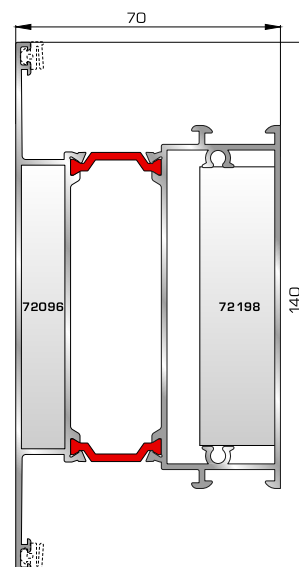

Κατωκάσι πόρτας εισόδου

77025 W=478gr/m
A=0,170m²/m

Νεροσταλάκτης ανοιγόμενης
μέσα πόρτας εισόδου

70865 W=1886gr/m
A=0,479m²/m

Φύλλο πόρτας εισόδου
ανοιγόμενης έξω

70755 W=214gr/m
A=0,137m²/m

Πρόσθετο προφίλ ανοιγόμενης
έξω πόρτας εισόδου

46865 W=391gr/m
A=0,166m²/m

Νεροσταλάκτης ανοιγόμενης
έξω πόρτας εισόδου

ΤΑΦ

70025 W=1555gr/m
A=0,494m²/m

Ταφ κάσας

72495 W=1617gr/m
A=0,471m²/m

Ταφ φύλλου

72315 W=2427gr/m
A=0,602m²/m

Μεγάλο ταφ κάσας

72345 W=2405gr/m
A=0,547m²/m

Μεγάλο ταφ φύλλου

72375 W=1824gr/m
A=0,683m²/m

Κάθετο ταφ κάσας Rondo

72385 W=1866gr/m
A=0,645m²/m

Οριζόντιο ταφ κάσας Rondo

ΤΑΜΠΛΑΔΕΣ & ΠΡΟΦΙΛ ΕΠΙΚΑΛΥΨΗΣ ΤΑΜΠΛΑΔΩΝ