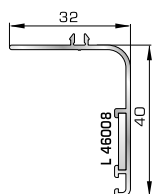

ΑΡΜΟΚΑΛΥΠΤΡΑ (ΠΕΡΒΑΣΙΑ, ΜΠΑΣΚΙΑ)

46125 W=271gr/m
A=0,176m²/m

Αρμοκάλυπτρο επίπεδο βιδωτό 40mm