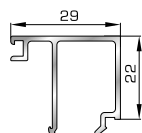

42525 W=267gr/m
A=0,157m²/m

Ορθογώνιο κουμπί 18mm

50145 W=281gr/m
A=0,166m²/m

Ορθογώνιο κουμπί 22mm

50155 W=311gr/m
A=0,181m²/m

Ορθογώνιο κουμπί 26mm

72515 W=321gr/m
A=0,188m²/m

Ορθογώνιο κουμπί 29mm

72525 W=332gr/m
A=0,194m²/m

Ορθογώνιο κουμπί 32mm

72535 W=343gr/m
A=0,200m²/m

Ορθογώνιο κουμπί 35mm

72545 W=357gr/m
A=0,208m²/m

Ορθογώνιο κουμπί 39mm

72555 W=364gr/m
A=0,212m²/m

Ορθογώνιο κουμπί 41mm