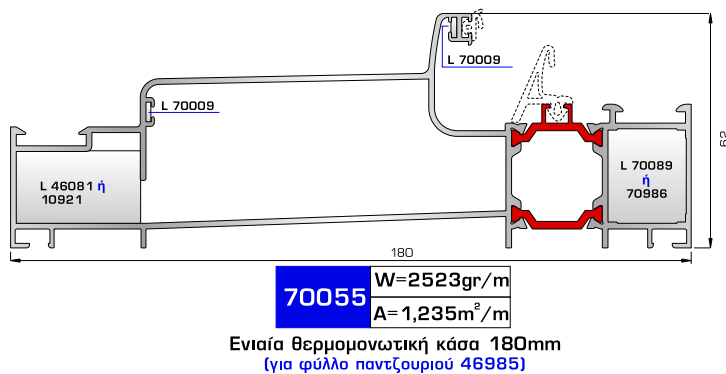

ΑΝΟΙΓΟ-ΑΝΑΚΛΙΝΟΜΕΝΑ

THERMO
6600 ΟΛΥΜΠΟΣ
SUPER SAFE
ΜΕ ΠΟΛΥΑΜΙΔΙΟ 24χιλ.

ΚΑΣΕΣ

ΦΥΛΛΑ & ΠΡΟΣΘΕΤΟ (ΜΠΙΝΙ) SUPER SAFE

ΠΟΡΤΕΣ ΕΙΣΟΔΟΥ

70885 W=1837gr/m
A=0,474m²/m

Φύλλο πόρτας εισόδου
ανοιγόμενης μέσα

70745 W=812gr/m
A=0,190m²/m

Κατωκάσι πόρτας εισόδου

77025 W=478gr/m
A=0,170m²/m

Νεροσταλάκτης ανοιγόμενης
μέσα πόρτας εισόδου

70865 W=1886gr/m
A=0,479m²/m

Φύλλο πόρτας εισόδου
ανοιγόμενης έξω

70755 W=214gr/m
A=0,137m²/m

Πρόσθετο προφίλ ανοιγόμενης
έξω πόρτας εισόδου