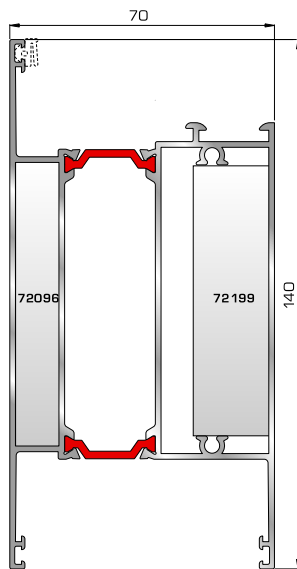

46865 W=391gr/m
A=0,166m²/m

Νεροσταλάκτης ανοιγόμενης
έξω πόρτας εισόδου

ΤΑΦ

70025 W=1555gr/m
A=0,494m²/m

Ταφ κάσας

72495 W=1617gr/m
A=0,471m²/m

Ταφ φύλλου

72315 W=2427gr/m
A=0,602m²/m

Μεγάλο ταφ κάσας

72345 W=2405gr/m
A=0,547m²/m

Μεγάλο ταφ φύλλου

72375 W=1824gr/m
A=0,683m²/m

Κάθετο ταφ κάσας Rondo

72385 W=1866gr/m
A=0,645m²/m

Οριζόντιο ταφ κάσας Rondo

ΤΑΜΠΛΑΔΕΣ & ΠΡΟΦΙΛ ΕΠΙΚΑΛΥΨΗΣ ΤΑΜΠΛΑΔΩΝ

72325 W=2491gr/m
A=0,621m²/m

Ταμπλάς κάσας

72335 W=2556gr/m
A=0,618m²/m

Ταμπλάς φύλλου

72275 W=156gr/m
A=0,095m²/m

Προφίλ επικάλυψης
(για ταμπλάδες 72325, 72335)

ΓΩΝΙΑΚΗ ΣΥΝΔΕΣΗ

72765 W=1810gr/m
A=0,350m²/m