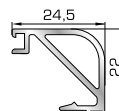

56245 W=330gr/m
A=0,117m²/m

Πομπέ κουμπί 24,5mm με κλίση