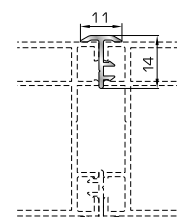

39725 W=89gr/m
A=0,060m²/m

Αρμοκάλυπτρο κουμπωτό ένωσης δύο κασών