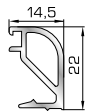

42525 W=267gr/m
A=0,157m²/m

Ορθογώνιο κουμπί 18mm

50145 W=281gr/m
A=0,166m²/m

Ορθογώνιο κουμπί 22mm

50155 W=311gr/m
A=0,181m²/m

Ορθογώνιο κουμπί 26mm

72515 W=321gr/m
A=0,188m²/m

Ορθογώνιο κουμπί 29mm

72525 W=332gr/m
A=0,194m²/m

Ορθογώνιο κουμπί 32mm

72535 W=343gr/m
A=0,200m²/m

Ορθογώνιο κουμπί 35mm

72545 W=357gr/m
A=0,208m²/m

Ορθογώνιο κουμπί 39mm

72555 W=364gr/m
A=0,212m²/m

Ορθογώνιο κουμπί 41mm

ΚΟΥΜΠΙΑ (ΠΗΧΑΚΙΑ) ΠΟΜΠΕ

45805 W=257gr/m
A=0,091m²/m

Πομπέ κουμπί 14,5 mm με κλίση

56435 W=280gr/m
A=0,097m²/m

Πομπέ κουμπί 18mm με κλίση

45825 W=282gr/m
A=0,105m²/m

Πομπέ κουμπί 20mm με κλίση

56445 W=319gr/m
A=0,109m²/m