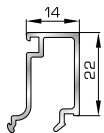

Αρμοκάλυπτρο σπαστό βιδωτό 50mm

39725 W=89gr/m
A=0,060m²/m

Αρμοκάλυπτρο κουμπωτό ένωσης δύο κασών

ΚΟΥΜΠΙΑ (ΠΗΧΑΚΙΑ) ΟΡΘΟΓΩΝΙΑ

42475 W=255gr/m
A=0,152m²/m

Ορθογώνιο κουμπί 11,5mm

42485 W=259gr/m
A=0,154m²/m

Ορθογώνιο κουμπί 14mm

42525 W=267gr/m
A=0,157m²/m

Ορθογώνιο κουμπί 18mm

50145 W=281gr/m
A=0,166m²/m

Ορθογώνιο κουμπί 22mm

50155 W=311gr/m
A=0,181m²/m

Ορθογώνιο κουμπί 26mm

72515 W=321gr/m
A=0,188m²/m

Ορθογώνιο κουμπί 29mm