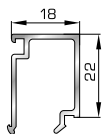

Αρμοκάλυπτρο σπαστό βιδωτό 50mm

39725 W=89gr/m
A=0,060m²/m

Αρμοκάλυπτρο κουμπωτό ένωσης δύο κασών

ΚΟΥΜΠΙΑ (ΠΗΧΑΚΙΑ) ΟΡΘΟΓΩΝΙΑ

42475 W=255gr/m
A=0,152m²/m

Ορθογώνιο κουμπί 11,5mm

42485 W=259gr/m
A=0,154m²/m

Ορθογώνιο κουμπί 14mm

42525 W=267gr/m
A=0,157m²/m

Ορθογώνιο κουμπί 18mm

50145 W=281gr/m
A=0,166m²/m

Ορθογώνιο κουμπί 22mm

50155 W=311gr/m
A=0,181m²/m

Ορθογώνιο κουμπί 26mm

72515 W=321gr/m
A=0,188m²/m

Ορθογώνιο κουμπί 29mm