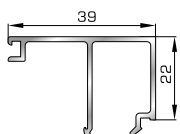

Αρμοκάλυπτρο σπαστό βιδωτό 50mm

39725 W=89gr/m
A=0,060m²/m

Αρμοκάλυπτρο κουμπωτό ένωσης δύο κασών

ΚΟΥΜΠΙΑ (ΠΗΧΑΚΙΑ) ΟΡΘΟΓΩΝΙΑ

42475 W=255gr/m
A=0,152m²/m

Ορθογώνιο κουμπί 11,5mm

42485 W=259gr/m
A=0,154m²/m

Ορθογώνιο κουμπί 14mm

42525 W=267gr/m
A=0,157m²/m

Ορθογώνιο κουμπί 18mm

50145 W=281gr/m
A=0,166m²/m

Ορθογώνιο κουμπί 22mm

50155 W=311gr/m
A=0,181m²/m

Ορθογώνιο κουμπί 26mm

72515 W=321gr/m
A=0,188m²/m

Ορθογώνιο κουμπί 29mm

72525 W=332gr/m
A=0,194m²/m

Ορθογώνιο κουμπί 32mm

72535 W=343gr/m
A=0,200m²/m

Ορθογώνιο κουμπί 35mm

72545 W=357gr/m
A=0,208m²/m

Ορθογώνιο κουμπί 39mm

72555 W=364gr/m
A=0,212m²/m

Ορθογώνιο κουμπί 41mm