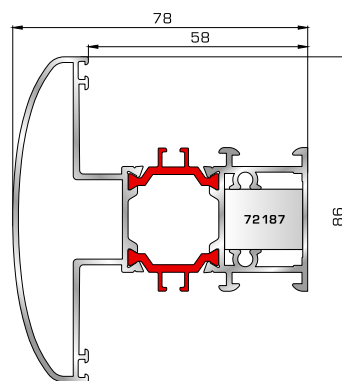

46865 W=391gr/m
A=0,166m²/m

Νεροσταλάκτης ανοιγόμενης
έξω πόρτας εισόδου

ΤΑΦ

70025 W=1555gr/m
A=0,494m²/m

Ταφ κάσας

72495 W=1617gr/m
A=0,471m²/m

Ταφ φύλλου

72315 W=2427gr/m
A=0,602m²/m

Μεγάλο ταφ κάσας

72345 W=2405gr/m
A=0,547m²/m

Μεγάλο ταφ φύλλου

72375 W=1824gr/m
A=0,683m²/m

Κάθετο ταφ κάσας Rondo

72385 W=1866gr/m
A=0,645m²/m

Οριζόντιο ταφ κάσας Rondo

ΤΑΜΠΛΑΔΕΣ & ΠΡΟΦΙΛ ΕΠΙΚΑΛΥΨΗΣ ΤΑΜΠΛΑΔΩΝ

72325 W=2491gr/m
A=0,621m²/m

Ταμπλάς κάσας

72335 W=2556gr/m
A=0,618m²/m

Ταμπλάς φύλλου

72275 W=156gr/m
A=0,095m²/m

Προφίλ επικάλυψης
(για ταμπλάδες 72325, 72335)

ΓΩΝΙΑΚΗ ΣΥΝΔΕΣΗ

72765 W=1810gr/m
A=0,350m²/m