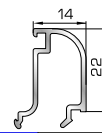

72575 W=247gr/m
A=0,147m²/m

Πομπέ κουμπί 14mm κουμπωτό