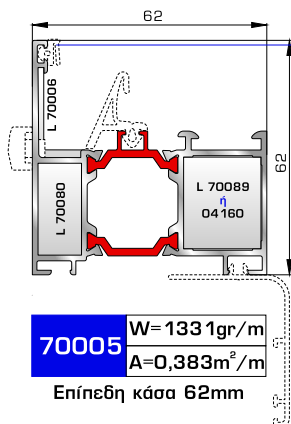

ΑΝΟΙΓΟ-ΑΝΑΚΛΙΝΟΜΕΝΑ

THERMO
6600 ΟΛΥΜΠΟΣ
SUPER SAFE
ΜΕ ΠΟΛΥΑΜΙΔΙΟ 24χιλ.

ΚΑΣΕΣ

ΦΥΛΛΑ & ΠΡΟΣΘΕΤΟ (ΜΠΙΝΙ) SUPER SAFE

ΠΟΡΤΕΣ ΕΙΣΟΔΟΥ

70885 W=1837gr/m
A=0,474m²/m

Φύλλο πόρτας εισόδου
ανοιγόμενης μέσα

70745 W=812gr/m
A=0,190m²/m

Κατωκάσι πόρτας εισόδου

77025 W=478gr/m
A=0,170m²/m

Νεροσταλάκτης ανοιγόμενης
μέσα πόρτας εισόδου

70865 W=1886gr/m
A=0,479m²/m

Φύλλο πόρτας εισόδου
ανοιγόμενης έξω

70755 W=214gr/m
A=0,137m²/m

Πρόσθετο προφίλ ανοιγόμενης
έξω πόρτας εισόδου

46865 W=391gr/m
A=0,166m²/m

Νεροσταλάκτης ανοιγόμενης
έξω πόρτας εισόδου

ΤΑΦ

70025 W=1555gr/m
A=0,494m²/m

Ταφ κάσας

72495 W=1617gr/m
A=0,471m²/m

Ταφ φύλλου

72315 W=2427gr/m
A=0,602m²/m

Μεγάλο ταφ κάσας

72345 W=2405gr/m
A=0,547m²/m

Μεγάλο ταφ φύλλου

72375 W=1824gr/m
A=0,683m²/m

Κάθετο ταφ κάσας Rondo

72385 W=1866gr/m
A=0,645m²/m

Οριζόντιο ταφ κάσας Rondo

ΤΑΜΠΛΑΔΕΣ & ΠΡΟΦΙΛ ΕΠΙΚΑΛΥΨΗΣ ΤΑΜΠΛΑΔΩΝ