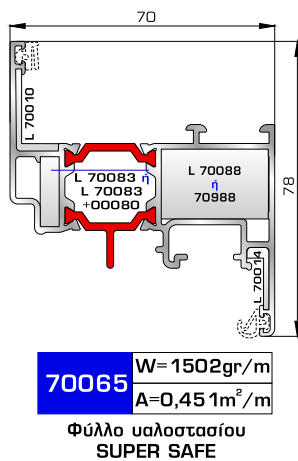

ΦΥΛΛΑ & ΠΡΟΣΘΕΤΟ (ΜΠΙΝΙ) SUPER SAFE