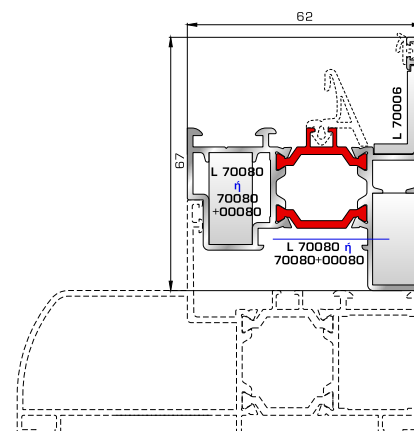

ΑΝΟΙΓΟ-ΑΝΑΚΛΙΝΟΜΕΝΑ

THERMO
6600 ΟΛΥΜΠΟΣ
SUPER SAFE
ΜΕ ΠΟΛΥΑΜΙΔΙΟ 24χιλ.

ΚΑΣΕΣ

ΦΥΛΛΑ & ΠΡΟΣΘΕΤΟ (ΜΠΙΝΙ) SUPER SAFE

ΠΟΡΤΕΣ ΕΙΣΟΔΟΥ

70885 W=1837gr/m
A=0,474m²/m

Φύλλο πόρτας εισόδου
ανοιγόμενης μέσα

70745 W=812gr/m
A=0,190m²/m

Κατωκάσι πόρτας εισόδου

77025 W=478gr/m
A=0,170m²/m

Νεροσταλάκτης ανοιγόμενης
μέσα πόρτας εισόδου

70865 W=1886gr/m
A=0,479m²/m

Φύλλο πόρτας εισόδου
ανοιγόμενης έξω

70755 W=214gr/m
A=0,137m²/m

Πρόσθετο προφίλ ανοιγόμενης
έξω πόρτας εισόδου

46865 W=391gr/m
A=0,166m²/m

Νεροσταλάκτης ανοιγόμενης
έξω πόρτας εισόδου

ΤΑΦ

70025 W=1555gr/m
A=0,494m²/m

Ταφ κάσας

72495 W=1617gr/m
A=0,471m²/m

Ταφ φύλλου

72315 W=2427gr/m
A=0,602m²/m