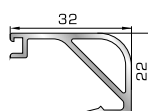

Πομπέ κουμπί 22mm με κλίση

56245 W=330gr/m
A=0,117m²/m

Πομπέ κουμπί 24,5mm με κλίση

56246 W=344gr/m
A=0,124m²/m

Πομπέ κουμπί με 28mm κλίση

67085 W=362gr/m
A=0,132m²/m

Πομπέ κουμπί 32mm με κλίση

67095 W=374gr/m
A=0,140m²/m