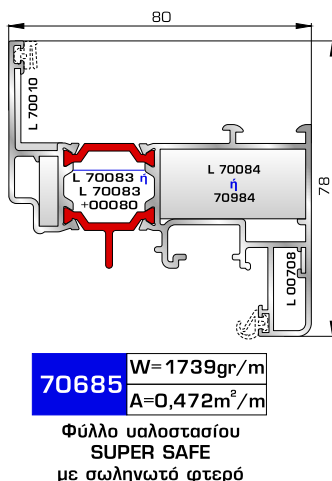

ΦΥΛΛΑ & ΠΡΟΣΘΕΤΟ (ΜΠΙΝΙ) SUPER SAFE