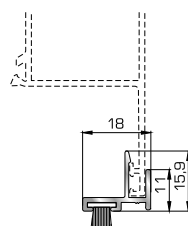

72275 W=156gr/m
A=0,095m²/m

Προφίλ επικάλυψης
(για ταμπλάδες 72325, 72335)