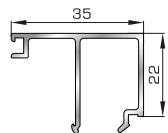

42525 W=267gr/m
A=0,157m²/m

Ορθογώνιο κουμπί 18mm

50145 W=281gr/m
A=0,166m²/m

Ορθογώνιο κουμπί 22mm

50155 W=311gr/m
A=0,181m²/m

Ορθογώνιο κουμπί 26mm

72515 W=321gr/m
A=0,188m²/m

Ορθογώνιο κουμπί 29mm

72525 W=332gr/m
A=0,194m²/m

Ορθογώνιο κουμπί 32mm

72535 W=343gr/m
A=0,200m²/m

Ορθογώνιο κουμπί 35mm

72545 W=357gr/m
A=0,208m²/m

Ορθογώνιο κουμπί 39mm

72555 W=364gr/m
A=0,212m²/m

Ορθογώνιο κουμπί 41mm