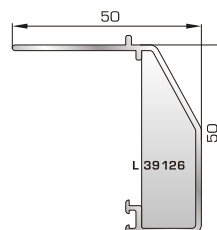

Προφίλ γωνιακής σύνδεσης 90°

ΑΡΜΟΚΑΛΥΠΤΡΑ (ΠΕΡΒΑΣΙΑ, ΜΠΑΣΚΙΑ)

46125 W=271gr/m
A=0,176m²/m

Αρμοκάλυπτρο επίπεδο
βιδωτό 40mm

46925 W=371gr/m
A=0,223m²/m

Αρμοκάλυπτρο πομπέ
βιδωτό 50mm

39125 W=493gr/m
A=0,248m²/m