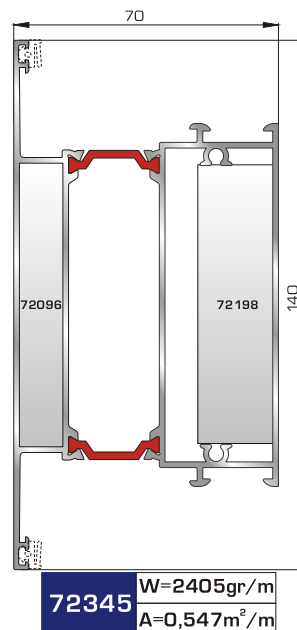

Κατωκάσι πόρτας εισόδου

77025 W=478gr/m
A=0,170m²/m

Νεροσταλάκτης ανοιγόμενης
μέσα πόρτας εισόδου

70865 W=1886gr/m
A=0,479m²/m

Φύλλο πόρτας εισόδου
ανοιγόμενης έξω

70755 W=214gr/m
A=0,137m²/m

Πρόσθετο προφίλ ανοιγόμενης
έξω πόρτας εισόδου

46865 W=391gr/m
A=0,166m²/m

Νεροσταλάκτης ανοιγόμενης
έξω πόρτας εισόδου

ΤΑΦ

70025 W=1555gr/m
A=0,494m²/m

Ταφ κάσας

72495 W=1617gr/m
A=0,471m²/m

Ταφ φύλλου

72315 W=2427gr/m
A=0,602m²/m

Μεγάλο ταφ κάσας

72345 W=2405gr/m
A=0,547m²/m

Μεγάλο ταφ φύλλου

72375 W=1824gr/m
A=0,683m²/m

Κάθετο ταφ κάσας Rondo

72385 W=1866gr/m
A=0,645m²/m

Οριζόντιο ταφ κάσας Rondo

ΤΑΜΠΛΑΔΕΣ & ΠΡΟΦΙΛ ΕΠΙΚΑΛΥΨΗΣ ΤΑΜΠΛΑΔΩΝ