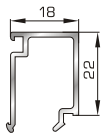

Αρμοκάλυπτρο σπαστό
βιδωτό 50mm

39725 W=89gr/m
A=0,060m²/m

Αρμοκάλυπτρο κουμπωτό
ένωσης δύο κασών

ΚΟΥΜΠΙΑ (ΠΗΧΑΚΙΑ) ΟΡΘΟΓΩΝΙΑ

42475 W=255gr/m
A=0,152m²/m

Ορθογώνιο κουμπί 11,5mm

42485 W=259gr/m
A=0,154m²/m

Ορθογώνιο κουμπί 14mm

42525 W=267gr/m
A=0,157m²/m

Ορθογώνιο κουμπί 18mm

50145 W=281gr/m
A=0,166m²/m

Ορθογώνιο κουμπί 22mm

50155 W=311gr/m
A=0,181m²/m

Ορθογώνιο κουμπί 26mm

72515 W=321gr/m
A=0,188m²/m

Ορθογώνιο κουμπί 29mm