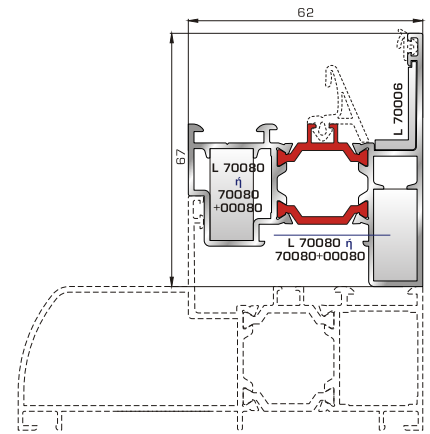

ΑΝΟΙΓΟ-ΑΝΑΚΛΙΝΟΜΕΝΑ

THERMO
6600 ΟΛΥΜΠΟΣ
SUPER SAFE

THERMO
6600 ΟΛΥΜΠΟΣ
UNIVERSAL CHAMBER

ΜΕ ΠΟΛΥΑΜΙΔΙΟ 24χιλ.

ΚΑΣΕΣ

70005 W= 1331gr/m
A=0,383m²/m

Επίπεδη κάσα 62mm

70395 W= 1693gr/m
A=0,644m²/m

Ρονδο κάσα 107mm

72735 W= 1344gr/m
A=0,367m²/m

Προφίλ αλλαγής κάσας ανοιγόμενης έξω πόρτας εισόδου (για κάσες 70005, 70395)

70055 W=2523gr/m
A= 1,235m²/m

Ενιαία θερμομονωτική κάσα 180mm (για φύλλο παντζουριού 46985)