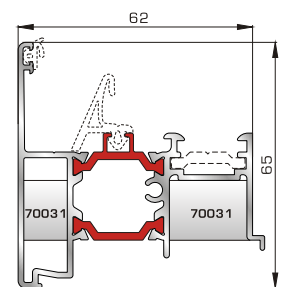

ΦΥΛΛΑ & ΠΡΟΣΘΕΤΟ (ΜΠΙΝΙ) SUPER SAFE

ΦΥΛΛΟ & ΠΡΟΣΘΕΤΟ (ΜΠΙΝΙ) UNIVERSAL CHAMBER

70065 W= 1502gr/m
A=0,451m²/m

Φύλλο υαλοστασίου SUPER SAFE

70685 W= 1739gr/m
A=0,472m²/m

Φύλλο υαλοστασίου SUPER SAFE με σωληνωτό φτερό

70015 W= 1470gr/m
A=0,431m²/m

Φύλλο υαλοστασίου UNIVERSAL CHAMBER

70032 W= 1294gr/m
A=0,420m²/m

Επίπεδο μπινι UNIVERSAL CHAMBER δίφυλλου υαλοστασίου & δίφυλλης πόρτας εισόδου

70082 W= 1304gr/m
A=0,420m²/m