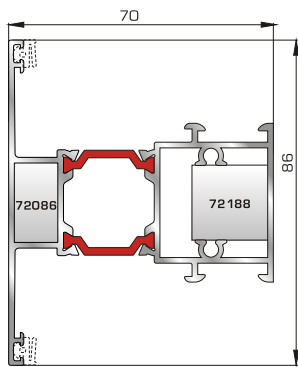

Κατωκάσι πόρτας εισόδου

77025 W=478gr/m
A=0,170m²/m

Νεροσταλάκτης ανοιγόμενης
μέσα πόρτας εισόδου

70865 W=1886gr/m
A=0,479m²/m

Φύλλο πόρτας εισόδου
ανοιγόμενης έξω

70755 W=214gr/m
A=0,137m²/m

Πρόσθετο προφίλ ανοιγόμενης
έξω πόρτας εισόδου

46865 W=391gr/m
A=0,166m²/m

Νεροσταλάκτης ανοιγόμενης
έξω πόρτας εισόδου

ΤΑΦ

70025 W=1555gr/m
A=0,494m²/m

Ταφ κάσας

72495 W=1617gr/m
A=0,471m²/m

Ταφ φύλλου

72315 W=2427gr/m
A=0,602m²/m

Μεγάλο ταφ κάσας

72345 W=2405gr/m
A=0,547m²/m

Μεγάλο ταφ φύλλου

72375 W=1824gr/m
A=0,683m²/m

Κάθετο ταφ κάσας Rondo

72385 W=1866gr/m
A=0,645m²/m

Οριζόντιο ταφ κάσας Rondo

ΤΑΜΠΛΑΔΕΣ & ΠΡΟΦΙΛ ΕΠΙΚΑΛΥΨΗΣ ΤΑΜΠΛΑΔΩΝ