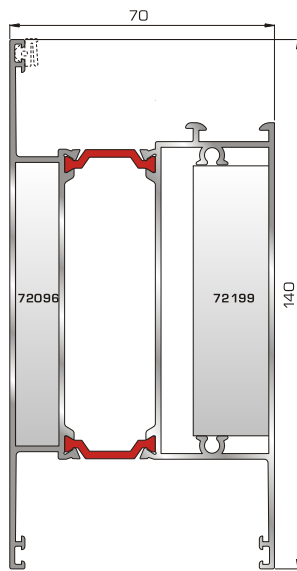

72335 W=2556gr/m
A=0,618m²/m

Ταμπλάς φύλλου

72275 W=156gr/m
A=0,095m²/m

Προφίλ επικάλυψης
(για ταμπλάδες 72325, 72335)