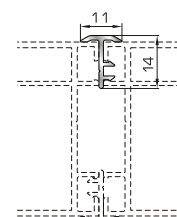

39725 W=89gr/m
A=0,060m²/m

Αρμοκάλυπτρο κουμπωτό
ένωσης δύο κασών