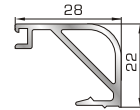

56246 W=344gr/m
A=0,124m²/m

Πομπέ κουμπί με 28mm κλίση