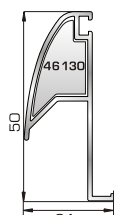

Κατωκάσι πόρτας εισόδου

77025 W=478gr/m
A=0,170m²/m

Νεροσταλάκτης ανοιγόμενης
μέσα πόρτας εισόδου

70865 W=1886gr/m
A=0,479m²/m

Φύλλο πόρτας εισόδου
ανοιγόμενης έξω

70755 W=214gr/m
A=0,137m²/m

Πρόσθετο προφίλ ανοιγόμενης
έξω πόρτας εισόδου

46865 W=391gr/m
A=0,166m²/m

Νεροσταλάκτης ανοιγόμενης
έξω πόρτας εισόδου

ΤΑΦ

70025 W=1555gr/m
A=0,494m²/m

Ταφ κάσας

72495 W=1617gr/m
A=0,471m²/m

Ταφ φύλλου

72315 W=2427gr/m
A=0,602m²/m

Μεγάλο ταφ κάσας

72345 W=2405gr/m
A=0,547m²/m

Μεγάλο ταφ φύλλου

72375 W=1824gr/m
A=0,683m²/m

Κάθετο ταφ κάσας Rondo

72385 W=1866gr/m
A=0,645m²/m

Οριζόντιο ταφ κάσας Rondo

ΤΑΜΠΛΑΔΕΣ & ΠΡΟΦΙΛ ΕΠΙΚΑΛΥΨΗΣ ΤΑΜΠΛΑΔΩΝ