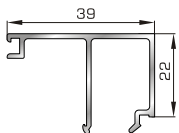

42525 W=267gr/m
A=0,157m²/m

Ορθογώνιο κουμπί 18mm

50145 W=281gr/m
A=0,166m²/m

Ορθογώνιο κουμπί 22mm

50155 W=311gr/m
A=0,181m²/m

Ορθογώνιο κουμπί 26mm

72515 W=321gr/m
A=0,188m²/m

Ορθογώνιο κουμπί 29mm

72525 W=332gr/m
A=0,194m²/m

Ορθογώνιο κουμπί 32mm

72535 W=343gr/m
A=0,200m²/m

Ορθογώνιο κουμπί 35mm

72545 W=357gr/m
A=0,208m²/m

Ορθογώνιο κουμπί 39mm

72555 W=364gr/m
A=0,212m²/m

Ορθογώνιο κουμπί 41mm