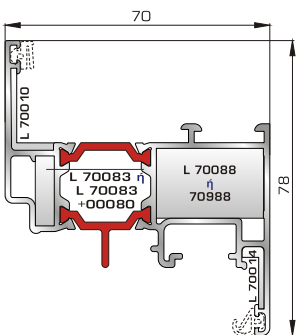

ΦΥΛΛΑ & ΠΡΟΣΘΕΤΟ (ΜΠΙΝΙ) SUPER SAFE

ΦΥΛΛΟ & ΠΡΟΣΘΕΤΟ (ΜΠΙΝΙ) UNIVERSAL CHAMBER

70065 W= 1502gr/m
A=0,451m²/m

Φύλλο υαλοστασίου SUPER SAFE