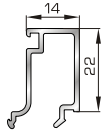

Αρμοκάλυπτρο σπαστό
βιδωτό 50mm

39725 W=89gr/m
A=0,060m²/m

Αρμοκάλυπτρο κουμπωτό
ένωσης δύο κασών

ΚΟΥΜΠΙΑ (ΠΗΧΑΚΙΑ) ΟΡΘΟΓΩΝΙΑ

42475 W=255gr/m
A=0,152m²/m

Ορθογώνιο κουμπί 11,5mm

42485 W=259gr/m
A=0,154m²/m

Ορθογώνιο κουμπί 14mm

42525 W=267gr/m
A=0,157m²/m

Ορθογώνιο κουμπί 18mm

50145 W=281gr/m
A=0,166m²/m

Ορθογώνιο κουμπί 22mm

50155 W=311gr/m
A=0,181m²/m

Ορθογώνιο κουμπί 26mm

72515 W=321gr/m
A=0,188m²/m

Ορθογώνιο κουμπί 29mm