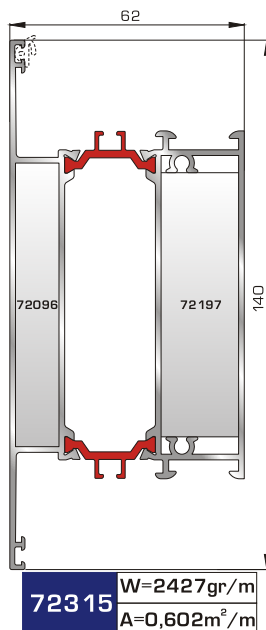

Κατωκάσι πόρτας εισόδου

77025 W=478gr/m
A=0,170m²/m

Νεροσταλάκτης ανοιγόμενης
μέσα πόρτας εισόδου

70865 W=1886gr/m
A=0,479m²/m

Φύλλο πόρτας εισόδου
ανοιγόμενης έξω

70755 W=214gr/m
A=0,137m²/m

Πρόσθετο προφίλ ανοιγόμενης
έξω πόρτας εισόδου

46865 W=391gr/m
A=0,166m²/m

Νεροσταλάκτης ανοιγόμενης
έξω πόρτας εισόδου

ΤΑΦ

70025 W=1555gr/m
A=0,494m²/m

Ταφ κάσας

72495 W=1617gr/m
A=0,471m²/m

Ταφ φύλλου

72315 W=2427gr/m
A=0,602m²/m

Μεγάλο ταφ κάσας

72345 W=2405gr/m
A=0,547m²/m

Μεγάλο ταφ φύλλου

72375 W=1824gr/m
A=0,683m²/m

Κάθετο ταφ κάσας Rondo

72385 W=1866gr/m
A=0,645m²/m

Οριζόντιο ταφ κάσας Rondo

ΤΑΜΠΛΑΔΕΣ & ΠΡΟΦΙΛ ΕΠΙΚΑΛΥΨΗΣ ΤΑΜΠΛΑΔΩΝ