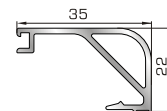

Πομπέ κουμπί 22mm με κλίση

56245 W=330gr/m
A=0,117m²/m

Πομπέ κουμπί 24,5mm με κλίση

56246 W=344gr/m
A=0,124m²/m

Πομπέ κουμπί με 28mm κλίση

67085 W=362gr/m
A=0,132m²/m

Πομπέ κουμπί 32mm με κλίση

67095 W=374gr/m
A=0,140m²/m