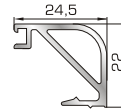

56245 W=330gr/m
A=0,117m²/m

Πομπέ κουμπί 24,5mm με κλίση