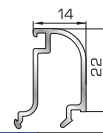

72575 W=247gr/m
A=0,147m²/m

Πομπέ κουμπί 14mm κουμπωτό