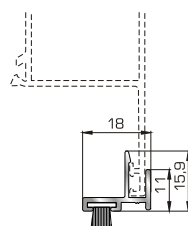

72275 W=156gr/m
A=0,095m²/m

Προφίλ επικάλυψης
(για ταμπλάδες 72325, 72335)