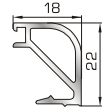

56435 W=280gr/m
A=0,097m²/m

Πομπέ κουμπί 18mm με κλίση