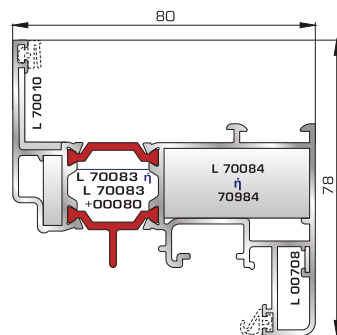

Ρονδο κάσα 107mm

72735 W= 1344gr/m
A=0,367m²/m

Προφίλ αλλαγής κάσας ανοιγόμενης έξω πόρτας εισόδου (για κάσες 70005, 70395)

70055 W=2523gr/m
A= 1,235m²/m

Ενιαία θερμομονωτική κάσα 180mm (για φύλλο παντζουριού 46985)

ΦΥΛΛΑ & ΠΡΟΣΘΕΤΟ (ΜΠΙΝΙ) SUPER SAFE

ΦΥΛΛΟ & ΠΡΟΣΘΕΤΟ (ΜΠΙΝΙ) UNIVERSAL CHAMBER

70065 W= 1502gr/m
A=0,451m²/m

Φύλλο υαλοστασίου SUPER SAFE

70685 W= 1739gr/m
A=0,472m²/m

Φύλλο υαλοστασίου SUPER SAFE με σωληνωτό φτερό