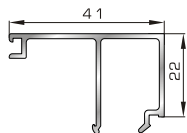

72525 W=332gr/m
A=0,194m²/m

Ορθογώνιο κουμπί 32mm

72535 W=343gr/m
A=0,200m²/m

Ορθογώνιο κουμπί 35mm

72545 W=357gr/m
A=0,208m²/m

Ορθογώνιο κουμπί 39mm

72555 W=364gr/m
A=0,212m²/m

Ορθογώνιο κουμπί 41mm