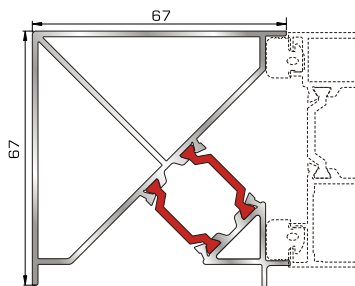

Μεγάλο ταφ κάσας

72345 W=2405gr/m
A=0,547m²/m

Μεγάλο ταφ φύλλου

72375 W=1824gr/m
A=0,683m²/m

Κάθετο ταφ κάσας Rondo

72385 W=1866gr/m
A=0,645m²/m

Οριζόντιο ταφ κάσας Rondo

ΤΑΜΠΛΑΔΕΣ & ΠΡΟΦΙΛ ΕΠΙΚΑΛΥΨΗΣ ΤΑΜΠΛΑΔΩΝ

72325 W=2491gr/m
A=0,621m²/m

Ταμπλάς κάσας

72335 W=2556gr/m
A=0,618m²/m

Ταμπλάς φύλλου

72275 W=156gr/m
A=0,095m²/m

Προφίλ επικάλυψης
(για ταμπλάδες 72325, 72335)

ΓΩΝΙΑΚΗ ΣΥΝΔΕΣΗ

72765 W=1810gr/m
A=0,350m²/m