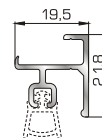

Κατωκάσι πόρτας εισόδου

77025 W=478gr/m
A=0,170m²/m

Νεροσταλάκτης ανοιγόμενης
μέσα πόρτας εισόδου

70865 W=1886gr/m
A=0,479m²/m

Φύλλο πόρτας εισόδου
ανοιγόμενης έξω

70755 W=214gr/m
A=0,137m²/m

Πρόσθετο προφίλ ανοιγόμενης
έξω πόρτας εισόδου

46865 W=391gr/m
A=0,166m²/m

Νεροσταλάκτης ανοιγόμενης
έξω πόρτας εισόδου

ΤΑΦ

70025 W=1555gr/m
A=0,494m²/m

Ταφ κάσας

72495 W=1617gr/m
A=0,471m²/m

Ταφ φύλλου

72315 W=2427gr/m
A=0,602m²/m