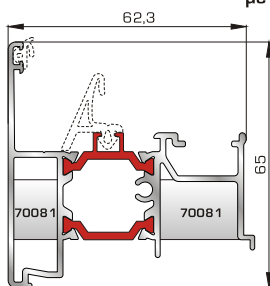

ΦΥΛΛΑ & ΠΡΟΣΘΕΤΟ (ΜΠΙΝΙ) SUPER SAFE

ΦΥΛΛΟ & ΠΡΟΣΘΕΤΟ (ΜΠΙΝΙ) UNIVERSAL CHAMBER

70065 W= 1502gr/m
A=0,451m²/m

Φύλλο υαλοστασίου SUPER SAFE

70685 W= 1739gr/m
A=0,472m²/m

Φύλλο υαλοστασίου SUPER SAFE με σωληνωτό φτερό

70015 W= 1470gr/m
A=0,431m²/m

Φύλλο υαλοστασίου UNIVERSAL CHAMBER

70032 W= 1294gr/m
A=0,420m²/m

Επίπεδο μπινι UNIVERSAL CHAMBER δίφυλλου υαλοστασίου & δίφυλλης πόρτας εισόδου

70082 W= 1304gr/m
A=0,420m²/m