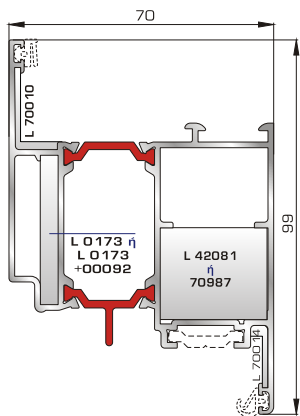

ΠΟΡΤΕΣ ΕΙΣΟΔΟΥ

70885 W=1837gr/m
A=0,474m²/m

Φύλλο πόρτας εισόδου
ανοιγόμενης μέσα

70745 W=812gr/m
A=0,190m²/m

Κατωκάσι πόρτας εισόδου

77025 W=478gr/m
A=0,170m²/m

Νεροσταλάκτης ανοιγόμενης
μέσα πόρτας εισόδου