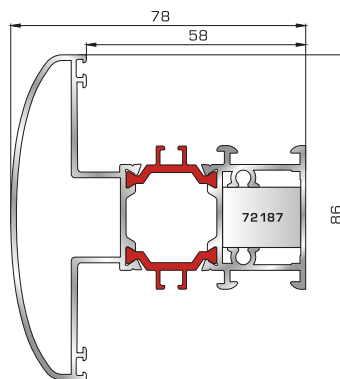

46865 W=391gr/m
A=0,166m²/m

Νεροσταλάκτης ανοιγόμενης
έξω πόρτας εισόδου

ΤΑΦ

70025 W=1555gr/m
A=0,494m²/m

Ταφ κάσας

72495 W=1617gr/m
A=0,471m²/m

Ταφ φύλλου

72315 W=2427gr/m
A=0,602m²/m

Μεγάλο ταφ κάσας

72345 W=2405gr/m
A=0,547m²/m

Μεγάλο ταφ φύλλου

72375 W=1824gr/m
A=0,683m²/m

Κάθετο ταφ κάσας Rondo

72385 W=1866gr/m
A=0,645m²/m

Οριζόντιο ταφ κάσας Rondo

ΤΑΜΠΛΑΔΕΣ & ΠΡΟΦΙΛ ΕΠΙΚΑΛΥΨΗΣ ΤΑΜΠΛΑΔΩΝ