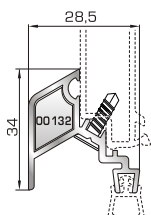

Επίπεδο μπινι SUPER SAFE δίφυλλου υαλοστασίου

45155 W= 150gr/m
A=0,047m²/m

Λαμάκι μηχανισμού UNIVERSAL CHAMBER

ΠΟΡΤΕΣ ΕΙΣΟΔΟΥ

70885 W=1837gr/m
A=0,474m²/m

Φύλλο πόρτας εισόδου
ανοιγόμενης μέσα

70745 W=812gr/m
A=0,190m²/m

Κατωκάσι πόρτας εισόδου

77025 W=478gr/m
A=0,170m²/m

Νεροσταλάκτης ανοιγόμενης
μέσα πόρτας εισόδου

70865 W=1886gr/m
A=0,479m²/m

Φύλλο πόρτας εισόδου
ανοιγόμενης έξω

70755 W=214gr/m
A=0,137m²/m

Πρόσθετο προφίλ ανοιγόμενης
έξω πόρτας εισόδου