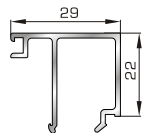

42525 W=267gr/m
A=0,157m²/m

Ορθογώνιο κουμπί 18mm

50145 W=281gr/m
A=0,166m²/m

Ορθογώνιο κουμπί 22mm

50155 W=311gr/m
A=0,181m²/m

Ορθογώνιο κουμπί 26mm

72515 W=321gr/m
A=0,188m²/m

Ορθογώνιο κουμπί 29mm

72525 W=332gr/m
A=0,194m²/m

Ορθογώνιο κουμπί 32mm

72535 W=343gr/m
A=0,200m²/m

Ορθογώνιο κουμπί 35mm

72545 W=357gr/m
A=0,208m²/m

Ορθογώνιο κουμπί 39mm

72555 W=364gr/m
A=0,212m²/m

Ορθογώνιο κουμπί 41mm