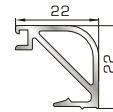

ΚΟΥΜΠΙΑ (ΠΗΧΑΚΙΑ) ΠΟΜΠΕ

45805 W=257gr/m
A=0,091m²/m

Πομπέ κουμπί 14,5 mm με κλίση

56435 W=280gr/m
A=0,097m²/m

Πομπέ κουμπί 18mm με κλίση

45825 W=282gr/m
A=0,105m²/m

Πομπέ κουμπί 20mm με κλίση

56445 W=319gr/m
A=0,109m²/m