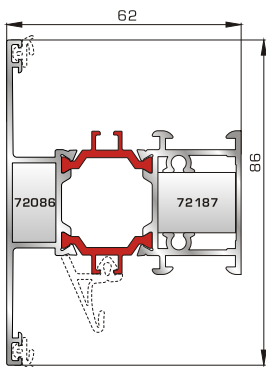

Κατωκάσι πόρτας εισόδου

77025 W=478gr/m
A=0,170m²/m

Νεροσταλάκτης ανοιγόμενης
μέσα πόρτας εισόδου

70865 W=1886gr/m
A=0,479m²/m

Φύλλο πόρτας εισόδου
ανοιγόμενης έξω

70755 W=214gr/m
A=0,137m²/m

Πρόσθετο προφίλ ανοιγόμενης
έξω πόρτας εισόδου

46865 W=391gr/m
A=0,166m²/m

Νεροσταλάκτης ανοιγόμενης
έξω πόρτας εισόδου

ΤΑΦ

70025 W=1555gr/m
A=0,494m²/m

Ταφ κάσας

72495 W=1617gr/m
A=0,471m²/m

Ταφ φύλλου

72315 W=2427gr/m
A=0,602m²/m

Μεγάλο ταφ κάσας

72345 W=2405gr/m
A=0,547m²/m

Μεγάλο ταφ φύλλου

72375 W=1824gr/m
A=0,683m²/m

Κάθετο ταφ κάσας Rondo

72385 W=1866gr/m
A=0,645m²/m

Οριζόντιο ταφ κάσας Rondo

ΤΑΜΠΛΑΔΕΣ & ΠΡΟΦΙΛ ΕΠΙΚΑΛΥΨΗΣ ΤΑΜΠΛΑΔΩΝ