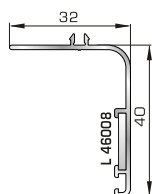

ΑΡΜΟΚΑΛΥΠΤΡΑ (ΠΕΡΒΑΣΙΑ, ΜΠΑΣΚΙΑ)

46125 W=271gr/m
A=0,176m²/m

Αρμοκάλυπτρο επίπεδο
βιδωτό 40mm