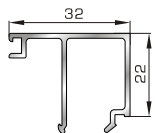

42525 W=267gr/m
A=0,157m²/m

Ορθογώνιο κουμπί 18mm

50145 W=281gr/m
A=0,166m²/m

Ορθογώνιο κουμπί 22mm

50155 W=311gr/m
A=0,181m²/m

Ορθογώνιο κουμπί 26mm

72515 W=321gr/m
A=0,188m²/m

Ορθογώνιο κουμπί 29mm