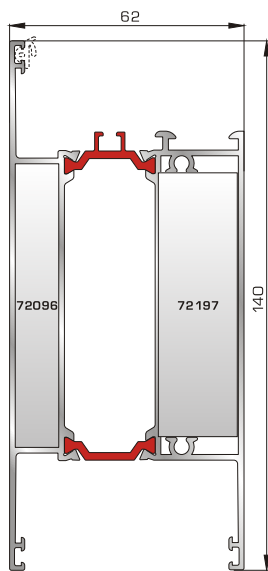

46865 W=391gr/m
A=0,166m²/m

Νεροσταλάκτης ανοιγόμενης
έξω πόρτας εισόδου

ΤΑΦ

70025 W=1555gr/m
A=0,494m²/m

Ταφ κάσας

72495 W=1617gr/m
A=0,471m²/m

Ταφ φύλλου

72315 W=2427gr/m
A=0,602m²/m

Μεγάλο ταφ κάσας

72345 W=2405gr/m
A=0,547m²/m

Μεγάλο ταφ φύλλου

72375 W=1824gr/m
A=0,683m²/m

Κάθετο ταφ κάσας Rondo

72385 W=1866gr/m
A=0,645m²/m

Οριζόντιο ταφ κάσας Rondo

ΤΑΜΠΛΑΔΕΣ & ΠΡΟΦΙΛ ΕΠΙΚΑΛΥΨΗΣ ΤΑΜΠΛΑΔΩΝ