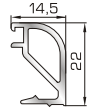

ΚΟΥΜΠΙΑ (ΠΗΧΑΚΙΑ) ΠΟΜΠΕ

45805 W=257gr/m
A=0,091m²/m

Πομπέ κουμπί 14,5 mm με κλίση