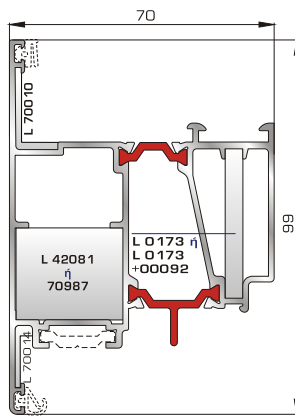

70015 W= 1470gr/m
A=0,431m²/m

Φύλλο υαλοστασίου UNIVERSAL CHAMBER

70032 W= 1294gr/m
A=0,420m²/m

Επίπεδο μπινι UNIVERSAL CHAMBER δίφυλλου υαλοστασίου & δίφυλλης πόρτας εισόδου

70082 W= 1304gr/m
A=0,420m²/m

Επίπεδο μπινι SUPER SAFE δίφυλλου υαλοστασίου

45155 W= 150gr/m
A=0,047m²/m

Λαμάκι μηχανισμού UNIVERSAL CHAMBER

ΠΟΡΤΕΣ ΕΙΣΟΔΟΥ

70885 W=1837gr/m
A=0,474m²/m

Φύλλο πόρτας εισόδου
ανοιγόμενης μέσα

70745 W=812gr/m
A=0,190m²/m

Κατωκάσι πόρτας εισόδου

77025 W=478gr/m
A=0,170m²/m

Νεροσταλάκτης ανοιγόμενης
μέσα πόρτας εισόδου

70865 W=1886gr/m
A=0,479m²/m

Φύλλο πόρτας εισόδου
ανοιγόμενης έξω

70755 W=214gr/m
A=0,137m²/m

Πρόσθετο προφίλ ανοιγόμενης
έξω πόρτας εισόδου

46865 W=391gr/m
A=0,166m²/m

Νεροσταλάκτης ανοιγόμενης
έξω πόρτας εισόδου

ΤΑΦ

70025 W=1555gr/m
A=0,494m²/m

Ταφ κάσας

72495 W=1617gr/m
A=0,471m²/m

Ταφ φύλλου

72315 W=2427gr/m
A=0,602m²/m