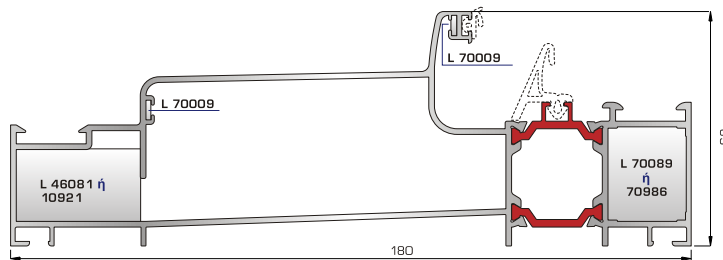

ΑΝΟΙΓΟ-ΑΝΑΚΛΙΝΟΜΕΝΑ

THERMO
6600 ΟΛΥΜΠΟΣ
SUPER SAFE

THERMO
6600 ΟΛΥΜΠΟΣ
UNIVERSAL CHAMBER

ΜΕ ΠΟΛΥΑΜΙΔΙΟ 24χιλ.

ΚΑΣΕΣ

70005 W= 1331gr/m
A=0,383m²/m

Επίπεδη κάσα 62mm

70395 W= 1693gr/m
A=0,644m²/m

Ρονδο κάσα 107mm

72735 W= 1344gr/m
A=0,367m²/m

Προφίλ αλλαγής κάσας ανοιγόμενης έξω πόρτας εισόδου (για κάσες 70005, 70395)

70055 W=2523gr/m
A= 1,235m²/m

Ενιαία θερμομονωτική κάσα 180mm (για φύλλο παντζουριού 46985)