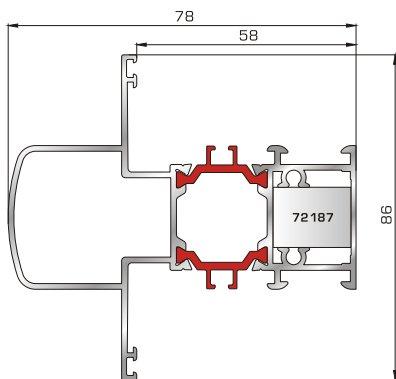

Κατωκάσι πόρτας εισόδου

77025 W=478gr/m
A=0,170m²/m

Νεροσταλάκτης ανοιγόμενης
μέσα πόρτας εισόδου

70865 W=1886gr/m
A=0,479m²/m

Φύλλο πόρτας εισόδου
ανοιγόμενης έξω

70755 W=214gr/m
A=0,137m²/m

Πρόσθετο προφίλ ανοιγόμενης
έξω πόρτας εισόδου

46865 W=391gr/m
A=0,166m²/m

Νεροσταλάκτης ανοιγόμενης
έξω πόρτας εισόδου

ΤΑΦ

70025 W=1555gr/m
A=0,494m²/m

Ταφ κάσας

72495 W=1617gr/m
A=0,471m²/m

Ταφ φύλλου

72315 W=2427gr/m
A=0,602m²/m

Μεγάλο ταφ κάσας

72345 W=2405gr/m
A=0,547m²/m

Μεγάλο ταφ φύλλου

72375 W=1824gr/m
A=0,683m²/m

Κάθετο ταφ κάσας Rondo

72385 W=1866gr/m
A=0,645m²/m

Οριζόντιο ταφ κάσας Rondo

ΤΑΜΠΛΑΔΕΣ & ΠΡΟΦΙΛ ΕΠΙΚΑΛΥΨΗΣ ΤΑΜΠΛΑΔΩΝ