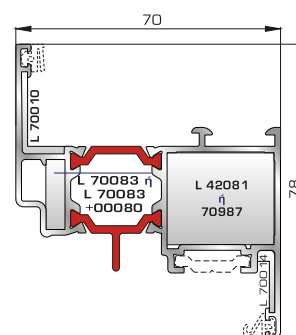

ΦΥΛΛΑ & ΠΡΟΣΘΕΤΟ (ΜΠΙΝΙ) SUPER SAFE

ΦΥΛΛΟ & ΠΡΟΣΘΕΤΟ (ΜΠΙΝΙ) UNIVERSAL CHAMBER

70065 W= 1502gr/m
A=0,451m²/m

Φύλλο υαλοστασίου SUPER SAFE

70685 W= 1739gr/m
A=0,472m²/m

Φύλλο υαλοστασίου SUPER SAFE με σωληνωτό φτερό