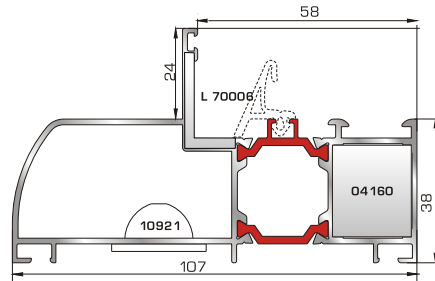

ΑΝΟΙΓΟ-ΑΝΑΚΛΙΝΟΜΕΝΑ

THERMO
6600 ΟΛΥΜΠΟΣ
SUPER SAFE

THERMO
6600 ΟΛΥΜΠΟΣ
UNIVERSAL CHAMBER

ΜΕ ΠΟΛΥΑΜΙΔΙΟ 24χιλ.

ΚΑΣΕΣ

70005 W= 1331gr/m
A=0,383m²/m

Επίπεδη κάσα 62mm

70395 W= 1693gr/m
A=0,644m²/m

Ρονδο κάσα 107mm

72735 W= 1344gr/m
A=0,367m²/m

Προφίλ αλλαγής κάσας ανοιγόμενης έξω πόρτας εισόδου (για κάσες 70005, 70395)

70055 W=2523gr/m
A= 1,235m²/m

Ενιαία θερμομονωτική κάσα 180mm (για φύλλο παντζουριού 46985)