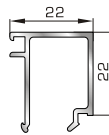

50145 W=281gr/m
A=0,166m²/m

Ορθογώνιο κουμπί 22mm