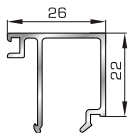

Αρμοκάλυπτρο σπαστό
βιδωτό 50mm

39725 W=89gr/m
A=0,060m²/m

Αρμοκάλυπτρο κουμπωτό
ένωσης δύο κασών

ΚΟΥΜΠΙΑ (ΠΗΧΑΚΙΑ) ΟΡΘΟΓΩΝΙΑ

42475 W=255gr/m
A=0,152m²/m

Ορθογώνιο κουμπί 11,5mm

42485 W=259gr/m
A=0,154m²/m

Ορθογώνιο κουμπί 14mm

42525 W=267gr/m
A=0,157m²/m

Ορθογώνιο κουμπί 18mm

50145 W=281gr/m
A=0,166m²/m

Ορθογώνιο κουμπί 22mm

50155 W=311gr/m
A=0,181m²/m

Ορθογώνιο κουμπί 26mm

72515 W=321gr/m
A=0,188m²/m

Ορθογώνιο κουμπί 29mm