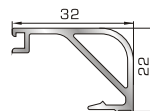

Πομπέ κουμπί 22mm με κλίση

56245 W=330gr/m
A=0,117m²/m

Πομπέ κουμπί 24,5mm με κλίση

56246 W=344gr/m
A=0,124m²/m

Πομπέ κουμπί με 28mm κλίση

67085 W=362gr/m
A=0,132m²/m

Πομπέ κουμπί 32mm με κλίση

67095 W=374gr/m
A=0,140m²/m