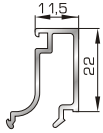

ΚΟΥΜΠΙΑ (ΠΗΧΑΚΙΑ) ΟΡΘΟΓΩΝΙΑ

42475 W=255gr/m
A=0,152m²/m

Ορθογώνιο κουμπί 11,5mm