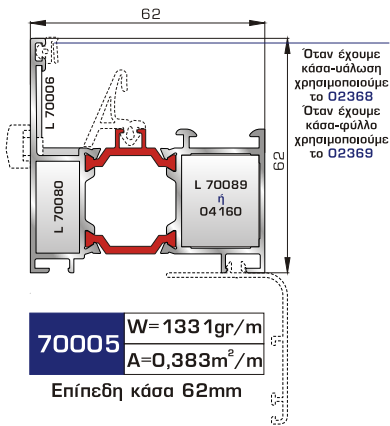

ΑΝΟΙΓΟ-ΑΝΑΚΛΙΝΟΜΕΝΑ

THERMO
6600 ΟΛΥΜΠΟΣ
SUPER SAFE

THERMO
6600 ΟΛΥΜΠΟΣ
UNIVERSAL CHAMBER

ΜΕ ΠΟΛΥΑΜΙΔΙΟ 24χιλ.

ΚΑΣΕΣ

70005 W= 1331gr/m
A=0,383m²/m

Επίπεδη κάσα 62mm

70395 W= 1693gr/m
A=0,644m²/m