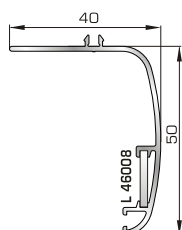

Μεγάλο ταφ κάσας

72345 W=2405gr/m
A=0,547m²/m

Μεγάλο ταφ φύλλου

72375 W=1824gr/m
A=0,683m²/m

Κάθετο ταφ κάσας Rondo

72385 W=1866gr/m
A=0,645m²/m

Οριζόντιο ταφ κάσας Rondo

ΤΑΜΠΛΑΔΕΣ & ΠΡΟΦΙΛ ΕΠΙΚΑΛΥΨΗΣ ΤΑΜΠΛΑΔΩΝ

72325 W=2491gr/m
A=0,621m²/m

Ταμπλάς κάσας

72335 W=2556gr/m
A=0,618m²/m

Ταμπλάς φύλλου

72275 W=156gr/m
A=0,095m²/m

Προφίλ επικάλυψης
(για ταμπλάδες 72325, 72335)

ΓΩΝΙΑΚΗ ΣΥΝΔΕΣΗ

72765 W=1810gr/m
A=0,350m²/m

Προφίλ γωνιακής σύνδεσης 90°

ΑΡΜΟΚΑΛΥΠΤΡΑ (ΠΕΡΒΑΣΙΑ, ΜΠΑΣΚΙΑ)

46125 W=271gr/m
A=0,176m²/m

Αρμοκάλυπτρο επίπεδο
βιδωτό 40mm

46925 W=371gr/m
A=0,223m²/m

Αρμοκάλυπτρο πομπέ
βιδωτό 50mm

39125 W=493gr/m
A=0,248m²/m