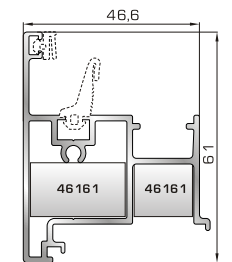

46832 W=978gr/m
A=0,362m²/m

Επίπεδο μπινί SUPER SAFE
δίφυλλου υαλοστασίου