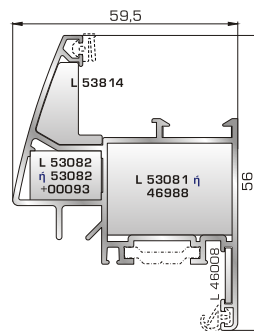

53865 W=1231gr/m
A=0,413m²/m

Φύλλο υαλοστασίου
SUPER SAFE

53882 W=1087gr/m
A=0,333m²/m

Μπινί SUPER SAFE
δίφυλλου υαλοστασίου

46832 W=978gr/m
A=0,362m²/m

Επίπεδο μπινί SUPER SAFE
δίφυλλου υαλοστασίου

**ΦΥΛΛΑ & ΠΡΟΣΘΕΤΑ (ΜΠΙΝΙ)
UNIVERSAL CHAMBER**

53815 W=1201gr/m
A=0,418m²/m

Φύλλο υαλοστασίου
UNIVERSAL CHAMBER

53832 W=1123gr/m
A=0,352m²/m

Μπινί UNIVERSAL
CHAMBER δίφυλλου
υαλοστασίου & δίφυλλης
πόρτας εισόδου

46732 W=1013gr/m
A=0,348m²/m

Επίπεδο μπινί UNIVERSAL
CHAMBER δίφυλλου
υαλοστασίου & δίφυλλης
πόρτας εισόδου & δίφυλλου
ανοιγόμενου παντζουριού