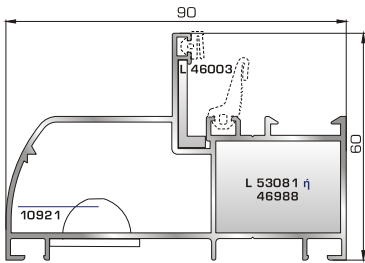

53895 W=1063gr/m
A=0,374m²/m

Τοξωτή κάσα 53mm

46965 W=1121gr/m
A=0,355m²/m

Πομπέ κάσα 70mm

46585 W=1244gr/m
A=0,384m²/m

Πομπέ κάσα 85mm

53595 W=1354gr/m
A=0,429m²/m

Ρονδο κάσα 90mm