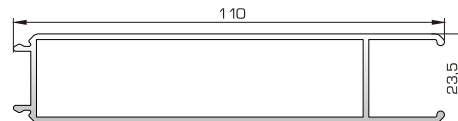

ΓΩΝΙΑΚΕΣ ΣΥΝΔΕΣΕΙΣ

56500
Πλαστικό προφίλ
γωνιακής σύνδεσης
μεταβαλλόμενης γωνίας

45735 W=353gr/m
A=0,149m²/m
Ημικυκλικό προφίλ
γωνιακής σύνδεσης
μεταβαλλόμενης γωνίας

30 1160 W=912gr/m
A=0,291m²/m
Προφίλ ραμποτέ λεπτό 8,5mm