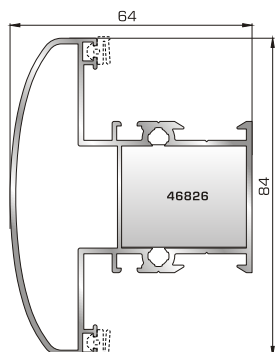

53845 W=1441gr/m
A=0,456m²/m

Φύλλο πόρτας εισόδου ανοιγόμενης έξω

45495 W=512gr/m
A=0,178m²/m

Κατωκάσι πόρτας εισόδου

46495 W=527gr/m
A=0,103m²/m

Πρόσθετο προφίλ ανοιγόμενης έξω πόρτας εισόδου (για φύλλο 53845)

46865 W=391gr/m
A=0,166m²/m

Νεροσταλάκτης ανοιγόμενης έξω πόρτας εισόδου

ΤΑΦ

46825 W=1164gr/m
A=0,392m²/m

Ταφ κάσας

53675 W=1161gr/m
A=0,358m²/m

Ταφ φύλλου

53525 W=1405gr/m
A=0,433m²/m

Κάθετο ταφ κάσας Rondo

ΠΡΟΦΙΛ ΜΕΤΑΤΡΟΠΗΣ ΣΕ ΣΥΡΟΜΕΝΟ

64035 W=795gr/m
A=0,258m²/m

Προφίλ αλλαγής κάσας σε διπλό οδηγό συρόμενο

53545 W=1464gr/m
A=0,403m²/m

Οριζόντιο ταφ κάσας Rondo

53735 W=1784gr/m
A=0,504m²/m