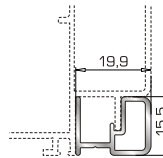

46495 W=527gr/m
A=0,103m²/m

Πρόσθετο προφίλ ανοιγόμενης έξω πόρτας εισόδου (για φύλλο 53845)