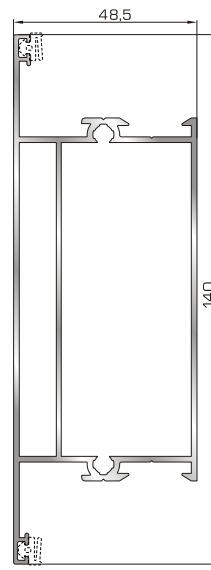

53845 W=1441gr/m
A=0,456m²/m

Φύλλο πόρτας εισόδου ανοιγόμενης έξω

45495 W=512gr/m
A=0,178m²/m

Κατωκάσι πόρτας εισόδου

46495 W=527gr/m
A=0,103m²/m

Πρόσθετο προφίλ ανοιγόμενης έξω πόρτας εισόδου (για φύλλο 53845)

46865 W=391gr/m
A=0,166m²/m

Νεροσταλάκτης ανοιγόμενης έξω πόρτας εισόδου

ΤΑΦ

46825 W=1164gr/m
A=0,392m²/m

Ταφ κάσας

53675 W=1161gr/m
A=0,358m²/m

Ταφ φύλλου

53525 W=1405gr/m
A=0,433m²/m

Κάθετο ταφ κάσας Rondo

ΠΡΟΦΙΛ ΜΕΤΑΤΡΟΠΗΣ ΣΕ ΣΥΡΟΜΕΝΟ

64035 W=795gr/m
A=0,258m²/m

Προφίλ αλλαγής κάσας σε διπλό οδηγό συρόμενο

53545 W=1464gr/m
A=0,403m²/m

Οριζόντιο ταφ κάσας Rondo

53735 W=1784gr/m
A=0,504m²/m

Μεγάλο ταφ κάσας

53875 W=1805gr/m
A=0,474m²/m

Μεγάλο ταφ φύλλου

82345 W=798gr/m
A=0,258m²/m

Φύλλο συρόμενο υαλοστασίου/παντζουριού

82365 W=329gr/m
A=0,258m²/m

Άγκιστρο συρόμενου φύλλου

ΤΑΜΠΛΑΔΕΣ & ΠΡΟΣΘΕΤΑ ΤΑΜΠΛΑΔΩΝ