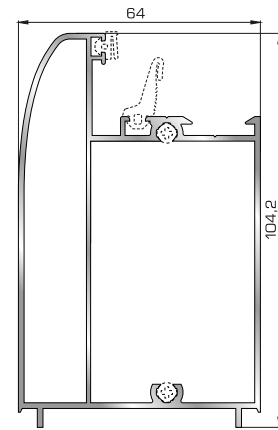

53535 W=1704gr/m
A=0,403m²/m
Ταμπλάς κάσας Rondo

ΓΩΝΙΑΚΕΣ ΣΥΝΔΕΣΕΙΣ