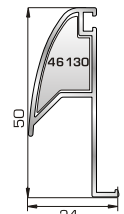

45155 W=150gr/m
A=0,047m²/m

Λαμάκι μηχανισμού
UNIVERSAL CHAMBER

ΠΟΡΤΕΣ ΕΙΣΟΔΟΥ

53825 W=1441gr/m
A=0,456m²/m

Φύλλο πόρτας εισόδου ανοιγόμενης μέσα

46485 W=338gr/m
A=0,137m²/m

Νεροσταλάκτης ανοιγόμενης μέσα πόρτας εισόδου

53845 W=1441gr/m
A=0,456m²/m

Φύλλο πόρτας εισόδου ανοιγόμενης έξω

45495 W=512gr/m
A=0,178m²/m

Κατωκάσι πόρτας εισόδου

46495 W=527gr/m
A=0,103m²/m

Πρόσθετο προφίλ ανοιγόμενης έξω πόρτας εισόδου (για φύλλο 53845)

46865 W=391gr/m
A=0,166m²/m

Νεροσταλάκτης ανοιγόμενης έξω πόρτας εισόδου

ΤΑΦ

46825 W=1164gr/m
A=0,392m²/m

Ταφ κάσας

53675 W=1161gr/m
A=0,358m²/m

Ταφ φύλλου

53525 W=1405gr/m
A=0,433m²/m

Κάθετο ταφ κάσας Rondo

ΠΡΟΦΙΛ ΜΕΤΑΤΡΟΠΗΣ ΣΕ ΣΥΡΟΜΕΝΟ

64035 W=795gr/m
A=0,258m²/m

Προφίλ αλλαγής κάσας σε διπλό οδηγό συρόμενο

53545 W=1464gr/m
A=0,403m²/m

Οριζόντιο ταφ κάσας Rondo

53735 W=1784gr/m
A=0,504m²/m