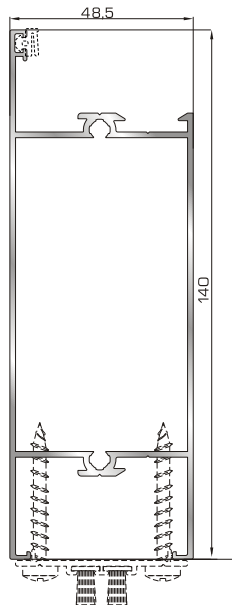

Κάθετο ταφ κάσας Rondo

ΠΡΟΦΙΛ ΜΕΤΑΤΡΟΠΗΣ ΣΕ ΣΥΡΟΜΕΝΟ

64035 W=795gr/m
A=0,258m²/m

Προφίλ αλλαγής κάσας σε διπλό οδηγό συρόμενο

53545 W=1464gr/m
A=0,403m²/m

Οριζόντιο ταφ κάσας Rondo

53735 W=1784gr/m
A=0,504m²/m

Μεγάλο ταφ κάσας

53875 W=1805gr/m
A=0,474m²/m

Μεγάλο ταφ φύλλου

82345 W=798gr/m
A=0,258m²/m

Φύλλο συρόμενο υαλοστασίου/παντζουριού

82365 W=329gr/m
A=0,258m²/m

Άγκιστρο συρόμενου φύλλου

ΤΑΜΠΛΑΔΕΣ & ΠΡΟΣΘΕΤΑ ΤΑΜΠΛΑΔΩΝ

53745 W=1607gr/m
A=0,533m²/m
Ταμπλάς κάσας

53685 W=1606gr/m
A=0,517m²/m
Ταμπλάς φύλλου

53732 W=230gr/m
A=0,131m²/m
Προφίλ επικάλυψης
45,5mm
(για ταμπλά 53745, 53685)

53535 W=1704gr/m
A=0,403m²/m
Ταμπλάς κάσας Rondo