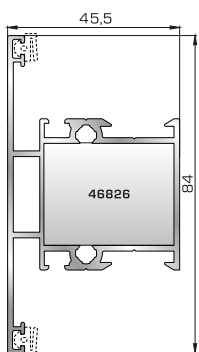

45155 W=150gr/m
A=0,047m²/m

Λαμάκι μηχανισμού
UNIVERSAL CHAMBER

ΠΟΡΤΕΣ ΕΙΣΟΔΟΥ

53825 W=1441gr/m
A=0,456m²/m

Φύλλο πόρτας εισόδου ανοιγόμενης μέσα

46485 W=338gr/m
A=0,137m²/m

Νεροσταλάκτης ανοιγόμενης μέσα πόρτας εισόδου

53845 W=1441gr/m
A=0,456m²/m

Φύλλο πόρτας εισόδου ανοιγόμενης έξω

45495 W=512gr/m
A=0,178m²/m

Κατωκάσι πόρτας εισόδου

46495 W=527gr/m
A=0,103m²/m

Πρόσθετο προφίλ ανοιγόμενης έξω πόρτας εισόδου (για φύλλο 53845)

46865 W=391gr/m
A=0,166m²/m

Νεροσταλάκτης ανοιγόμενης έξω πόρτας εισόδου

ΤΑΦ

46825 W=1164gr/m
A=0,392m²/m

Ταφ κάσας

53675 W=1161gr/m
A=0,358m²/m

Ταφ φύλλου

53525 W=1405gr/m
A=0,433m²/m