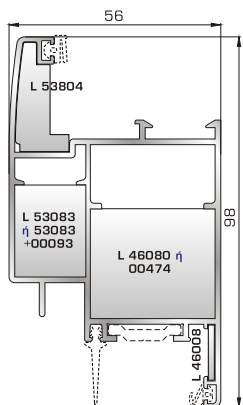

53815 W=1201gr/m
A=0,418m²/m

Φύλλο υαλοστασίου
UNIVERSAL CHAMBER

53832 W=1123gr/m
A=0,352m²/m

Μπινί UNIVERSAL
CHAMBER δίφυλλου
υαλοστασίου & δίφυλλης
πόρτας εισόδου

46732 W=1013gr/m
A=0,348m²/m

Επίπεδο μπινί UNIVERSAL
CHAMBER δίφυλλου
υαλοστασίου & δίφυλλης
πόρτας εισόδου & δίφυλλου
ανοιγόμενου παντζουριού

45155 W=150gr/m
A=0,047m²/m

Λαμάκι μηχανισμού
UNIVERSAL CHAMBER

ΠΟΡΤΕΣ ΕΙΣΟΔΟΥ

53825 W=1441gr/m
A=0,456m²/m

Φύλλο πόρτας εισόδου ανοιγόμενης μέσα

46485 W=338gr/m
A=0,137m²/m

Νεροσταλάκτης ανοιγόμενης μέσα πόρτας εισόδου