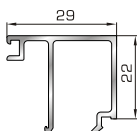

72515 W=321gr/m
A=0,188m²/m

Ορθογώνιο κουμπί 29mm