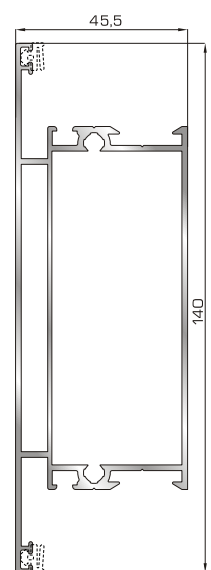

53205 W=891gr/m
A=0,317m²/m

Προφίλ αλλαγής κάσας
ανοιγόμενης έξω πόρτας εισόδου
(για κάσες 53895, 46965,
46585, 53595)

46975 W=2200gr/m
A=0,650m²/m

Ενιαία κάσα 180mm
(για φύλλο παντζουριού 46985)

**ΦΥΛΛΟ & ΠΡΟΣΘΕΤΑ (ΜΠΙΝΙ)
SUPER SAFE**

46865 W=391gr/m
A=0,166m²/m

Νεροσταλάκτης ανοιγόμενης έξω πόρτας εισόδου

ΤΑΦ

46825 W=1164gr/m
A=0,392m²/m

Ταφ κάσας

53675 W=1161gr/m
A=0,358m²/m

Ταφ φύλλου

53525 W=1405gr/m
A=0,433m²/m

Κάθετο ταφ κάσας Rondo

ΠΡΟΦΙΛ ΜΕΤΑΤΡΟΠΗΣ ΣΕ ΣΥΡΟΜΕΝΟ

64035 W=795gr/m
A=0,258m²/m

Προφίλ αλλαγής κάσας σε διπλό οδηγό συρόμενο

53545 W=1464gr/m
A=0,403m²/m

Οριζόντιο ταφ κάσας Rondo

53735 W=1784gr/m
A=0,504m²/m

Μεγάλο ταφ κάσας

53875 W=1805gr/m
A=0,474m²/m

Μεγάλο ταφ φύλλου

82345 W=798gr/m
A=0,258m²/m

Φύλλο συρόμενο υαλοστασίου/παντζουριού

82365 W=329gr/m
A=0,258m²/m

Άγκιστρο συρόμενου φύλλου

ΤΑΜΠΛΑΔΕΣ & ΠΡΟΣΘΕΤΑ ΤΑΜΠΛΑΔΩΝ