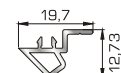

ΑΡΜΟΚΑΛΥΠΤΡΑ ΓΩΝΙΑΚΗΣ ΣΥΝΔΕΣΗΣ

53275 W=146gr/m
A=0,070m²/m

Μέσα αρμοκάλυπτρο γωνιακής
σύνδεσης μεταβαλλόμενης γωνίας