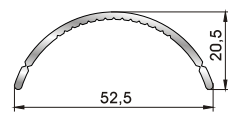

45735 W=353gr/m
A=0,149m²/m
Ημικυκλικό προφίλ
γωνιακής σύνδεσης
μεταβαλλόμενης γωνίας