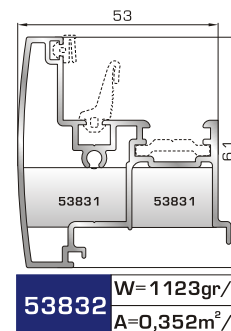

53865 W=1231gr/m
A=0,413m²/m

Φύλλο υαλοστασίου
SUPER SAFE

53882 W=1087gr/m
A=0,333m²/m

Μπινί SUPER SAFE
δίφυλλου υαλοστασίου

46832 W=978gr/m
A=0,362m²/m

Επίπεδο μπινί SUPER SAFE
δίφυλλου υαλοστασίου

**ΦΥΛΛΑ & ΠΡΟΣΘΕΤΑ (ΜΠΙΝΙ)
UNIVERSAL CHAMBER**

53815 W=1201gr/m
A=0,418m²/m

Φύλλο υαλοστασίου
UNIVERSAL CHAMBER

53832 W=1123gr/m
A=0,352m²/m

Μπινί UNIVERSAL
CHAMBER δίφυλλου
υαλοστασίου & δίφυλλης
πόρτας εισόδου

46732 W=1013gr/m
A=0,348m²/m

Επίπεδο μπινί UNIVERSAL
CHAMBER δίφυλλου
υαλοστασίου & δίφυλλης
πόρτας εισόδου & δίφυλλου
ανοιγόμενου παντζουριού

45155 W=150gr/m
A=0,047m²/m

Λαμάκι μηχανισμού
UNIVERSAL CHAMBER

ΠΟΡΤΕΣ ΕΙΣΟΔΟΥ

53825 W=1441gr/m
A=0,456m²/m

Φύλλο πόρτας εισόδου ανοιγόμενης μέσα

46485 W=338gr/m
A=0,137m²/m

Νεροσταλάκτης ανοιγόμενης μέσα πόρτας εισόδου