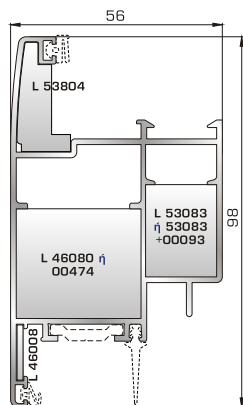

45155 W=150gr/m
A=0,047m²/m

Λαμάκι μηχανισμού
UNIVERSAL CHAMBER

ΠΟΡΤΕΣ ΕΙΣΟΔΟΥ

53825 W=1441gr/m
A=0,456m²/m

Φύλλο πόρτας εισόδου ανοιγόμενης μέσα

46485 W=338gr/m
A=0,137m²/m

Νεροσταλάκτης ανοιγόμενης μέσα πόρτας εισόδου

53845 W=1441gr/m
A=0,456m²/m

Φύλλο πόρτας εισόδου ανοιγόμενης έξω

45495 W=512gr/m
A=0,178m²/m

Κατωκάσι πόρτας εισόδου

46495 W=527gr/m
A=0,103m²/m

Πρόσθετο προφίλ ανοιγόμενης έξω πόρτας εισόδου (για φύλλο 53845)