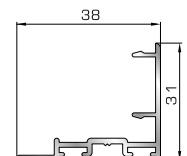

Κάθετο ταφ κάσας Rondo

ΠΡΟΦΙΛ ΜΕΤΑΤΡΟΠΗΣ ΣΕ ΣΥΡΟΜΕΝΟ

64035 W=795gr/m
A=0,258m²/m

Προφίλ αλλαγής κάσας σε διπλό οδηγό συρόμενο

53545 W=1464gr/m
A=0,403m²/m

Οριζόντιο ταφ κάσας Rondo

53735 W=1784gr/m
A=0,504m²/m

Μεγάλο ταφ κάσας

53875 W=1805gr/m
A=0,474m²/m

Μεγάλο ταφ φύλλου

82345 W=798gr/m
A=0,258m²/m

Φύλλο συρόμενο υαλοστασίου/παντζουριού

82365 W=329gr/m
A=0,258m²/m

Άγκιστρο συρόμενου φύλλου

ΤΑΜΠΛΑΔΕΣ & ΠΡΟΣΘΕΤΑ ΤΑΜΠΛΑΔΩΝ

53745 W=1607gr/m
A=0,533m²/m
Ταμπλάς κάσας

53685 W=1606gr/m
A=0,517m²/m
Ταμπλάς φύλλου

53732 W=230gr/m
A=0,131m²/m
Προφίλ επικάλυψης
45,5mm
(για ταμπλά 53745, 53685)

53535 W=1704gr/m
A=0,403m²/m
Ταμπλάς κάσας Rondo