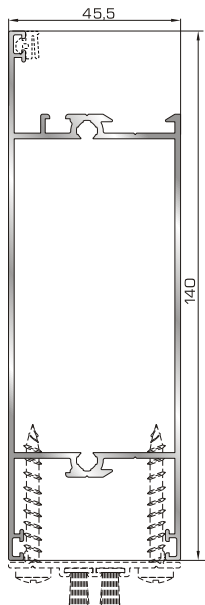

53205 W=891gr/m
A=0,317m²/m

Προφίλ αλλαγής κάσας
ανοιγόμενης έξω πόρτας εισόδου
(για κάσες 53895, 46965,
46585, 53595)

46975 W=2200gr/m
A=0,650m²/m

Ενιαία κάσα 180mm
(για φύλλο παντζουριού 46985)

**ΦΥΛΛΟ & ΠΡΟΣΘΕΤΑ (ΜΠΙΝΙ)
SUPER SAFE**

Κάθετο ταφ κάσας Rondo

ΠΡΟΦΙΛ ΜΕΤΑΤΡΟΠΗΣ ΣΕ ΣΥΡΟΜΕΝΟ

64035 W=795gr/m
A=0,258m²/m

Προφίλ αλλαγής κάσας σε διπλό οδηγό συρόμενο

53545 W=1464gr/m
A=0,403m²/m

Οριζόντιο ταφ κάσας Rondo

53735 W=1784gr/m
A=0,504m²/m

Μεγάλο ταφ κάσας

53875 W=1805gr/m
A=0,474m²/m

Μεγάλο ταφ φύλλου

82345 W=798gr/m
A=0,258m²/m

Φύλλο συρόμενο υαλοστασίου/παντζουριού

82365 W=329gr/m
A=0,258m²/m

Άγκιστρο συρόμενου φύλλου

ΤΑΜΠΛΑΔΕΣ & ΠΡΟΣΘΕΤΑ ΤΑΜΠΛΑΔΩΝ

53745 W=1607gr/m
A=0,533m²/m
Ταμπλάς κάσας

53685 W=1606gr/m
A=0,517m²/m
Ταμπλάς φύλλου

53732 W=230gr/m
A=0,131m²/m
Προφίλ επικάλυψης
45,5mm
(για ταμπλά 53745, 53685)

53535 W=1704gr/m
A=0,403m²/m
Ταμπλάς κάσας Rondo