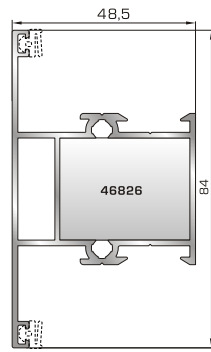

53845 W=1441gr/m
A=0,456m²/m

Φύλλο πόρτας εισόδου ανοιγόμενης έξω

45495 W=512gr/m
A=0,178m²/m

Κατωκάσι πόρτας εισόδου

46495 W=527gr/m
A=0,103m²/m

Πρόσθετο προφίλ ανοιγόμενης έξω πόρτας εισόδου (για φύλλο 53845)

46865 W=391gr/m
A=0,166m²/m

Νεροσταλάκτης ανοιγόμενης έξω πόρτας εισόδου

ΤΑΦ

46825 W=1164gr/m
A=0,392m²/m

Ταφ κάσας

53675 W=1161gr/m
A=0,358m²/m

Ταφ φύλλου

53525 W=1405gr/m
A=0,433m²/m

Κάθετο ταφ κάσας Rondo

ΠΡΟΦΙΛ ΜΕΤΑΤΡΟΠΗΣ ΣΕ ΣΥΡΟΜΕΝΟ

64035 W=795gr/m
A=0,258m²/m

Προφίλ αλλαγής κάσας σε διπλό οδηγό συρόμενο

53545 W=1464gr/m
A=0,403m²/m

Οριζόντιο ταφ κάσας Rondo

53735 W=1784gr/m
A=0,504m²/m