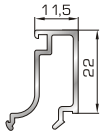

53285 W=121gr/m
A=0,081m²/m

Έξω αρμοκάλυπτρο γωνιακής
σύνδεσης μεταβαλλόμενης γωνίας

ALUSTAR 5800 SUPER SAFE & 5800 UNIVERSAL CHAMBER

ΚΟΥΜΠΙΑ (ΠΗΧΑΚΙΑ) ΟΡΘΟΓΩΝΙΑ

39325 W=167gr/m
A=0,101m²/m

Ορθογώνιο κουμπί 6mm