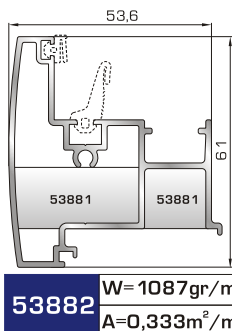

53895 W=1063gr/m
A=0,374m²/m

Τοξωτή κάσα 53mm

46965 W=1121gr/m
A=0,355m²/m

Πομπέ κάσα 70mm

46585 W=1244gr/m
A=0,384m²/m

Πομπέ κάσα 85mm

53595 W=1354gr/m
A=0,429m²/m

Ρονδο κάσα 90mm

53205 W=891gr/m
A=0,317m²/m

Προφίλ αλλαγής κάσας
ανοιγόμενης έξω πόρτας εισόδου
(για κάσες 53895, 46965,
46585, 53595)

46975 W=2200gr/m
A=0,650m²/m

Ενιαία κάσα 180mm
(για φύλλο παντζουριού 46985)

**ΦΥΛΛΟ & ΠΡΟΣΘΕΤΑ (ΜΠΙΝΙ)
SUPER SAFE**

53865 W=1231gr/m
A=0,413m²/m

Φύλλο υαλοστασίου
SUPER SAFE

53882 W=1087gr/m
A=0,333m²/m

Μπινί SUPER SAFE
δίφυλλου υαλοστασίου

46832 W=978gr/m
A=0,362m²/m

Επίπεδο μπινί SUPER SAFE
δίφυλλου υαλοστασίου

**ΦΥΛΛΑ & ΠΡΟΣΘΕΤΑ (ΜΠΙΝΙ)
UNIVERSAL CHAMBER**