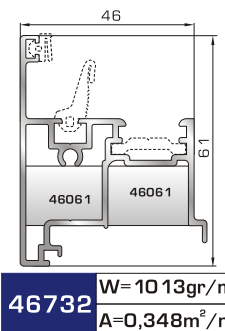

53865 W=1231gr/m
A=0,413m²/m

Φύλλο υαλοστασίου
SUPER SAFE

53882 W=1087gr/m
A=0,333m²/m

Μπινί SUPER SAFE
δίφυλλου υαλοστασίου

46832 W=978gr/m
A=0,362m²/m

Επίπεδο μπινί SUPER SAFE
δίφυλλου υαλοστασίου

**ΦΥΛΛΑ & ΠΡΟΣΘΕΤΑ (ΜΠΙΝΙ)
UNIVERSAL CHAMBER**

53815 W=1201gr/m
A=0,418m²/m

Φύλλο υαλοστασίου
UNIVERSAL CHAMBER

53832 W=1123gr/m
A=0,352m²/m

Μπινί UNIVERSAL
CHAMBER δίφυλλου
υαλοστασίου & δίφυλλης
πόρτας εισόδου

46732 W=1013gr/m
A=0,348m²/m

Επίπεδο μπινί UNIVERSAL
CHAMBER δίφυλλου
υαλοστασίου & δίφυλλης
πόρτας εισόδου & δίφυλλου
ανοιγόμενου παντζουριού