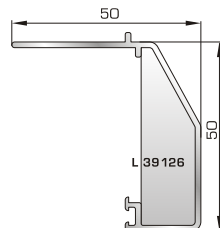

ΓΩΝΙΑΚΕΣ ΣΥΝΔΕΣΕΙΣ

56500
Πλαστικό προφίλ
γωνιακής σύνδεσης
μεταβαλλόμενης γωνίας

45735 W=353gr/m
A=0,149m²/m
Ημικυκλικό προφίλ
γωνιακής σύνδεσης
μεταβαλλόμενης γωνίας

30 1160 W=912gr/m
A=0,291m²/m
Προφίλ ραμποτέ λεπτό 8,5mm

30 1161 W=1095gr/m
A=0,325m²/m
Προφίλ ραμποτέ χοντρό 23,5mm

ΠΡΟΦΙΛ ΡΑΜΠΟΤΕ ΠΛΗΡΩΣΗΣ ΠΟΡΤΩΝ ΕΙΣΟΔΟΥ

ΑΡΜΟΚΑΛΥΠΤΡΑ (ΠΕΡΒΑΣΙΑ, ΜΠΑΣΚΙΑ)

46 125 W=271gr/m
A=0,176m²/m
Αρμοκάλυπτρο επίπεδο
βιδωτό 40mm

46925 W=371gr/m
A=0,223m²/m
Αρμοκάλυπτρο πομπέ
βιδωτό 50mm

39 125 W=493gr/m
A=0,248m²/m
Αρμοκάλυπτρο σπαστό
βιδωτό 50mm

39725 W=89gr/m
A=0,060m²/m
Αρμοκάλυπτρο κουμπωτό
ένωσης δύο κασών

ΑΡΜΟΚΑΛΥΠΤΡΑ ΓΩΝΙΑΚΗΣ ΣΥΝΔΕΣΗΣ

53275 W=146gr/m
A=0,070m²/m

Μέσα αρμοκάλυπτρο γωνιακής
σύνδεσης μεταβαλλόμενης γωνίας