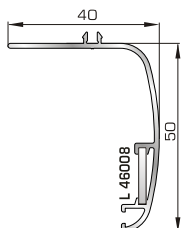

53745 W=1607gr/m
A=0,533m²/m
Ταμπλάς κάσας

53685 W=1606gr/m
A=0,517m²/m
Ταμπλάς φύλλου

53732 W=230gr/m
A=0,131m²/m
Προφίλ επικάλυψης
45,5mm
(για ταμπλά 53745, 53685)

53535 W=1704gr/m
A=0,403m²/m
Ταμπλάς κάσας Rondo

ΓΩΝΙΑΚΕΣ ΣΥΝΔΕΣΕΙΣ

56500
Πλαστικό προφίλ
γωνιακής σύνδεσης
μεταβαλλόμενης γωνίας

45735 W=353gr/m
A=0,149m²/m
Ημικυκλικό προφίλ
γωνιακής σύνδεσης
μεταβαλλόμενης γωνίας

30 1160 W=912gr/m
A=0,291m²/m
Προφίλ ραμποτέ λεπτό 8,5mm

30 1161 W=1095gr/m
A=0,325m²/m
Προφίλ ραμποτέ χοντρό 23,5mm

ΠΡΟΦΙΛ ΡΑΜΠΟΤΕ ΠΛΗΡΩΣΗΣ ΠΟΡΤΩΝ ΕΙΣΟΔΟΥ

ΑΡΜΟΚΑΛΥΠΤΡΑ (ΠΕΡΒΑΣΙΑ, ΜΠΑΣΚΙΑ)

46 125 W=271gr/m
A=0,176m²/m
Αρμοκάλυπτρο επίπεδο
βιδωτό 40mm

46925 W=371gr/m
A=0,223m²/m
Αρμοκάλυπτρο πομπέ
βιδωτό 50mm