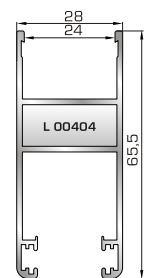

46865 W=391gr/m
A=0,166m²/m

Νεροσταλάκτης ανοιγόμενης έξω πόρτας εισόδου

ΤΑΦ

46825 W=1164gr/m
A=0,392m²/m

Ταφ κάσας

53675 W=1161gr/m
A=0,358m²/m

Ταφ φύλλου

53525 W=1405gr/m
A=0,433m²/m

Κάθετο ταφ κάσας Rondo

ΠΡΟΦΙΛ ΜΕΤΑΤΡΟΠΗΣ ΣΕ ΣΥΡΟΜΕΝΟ

64035 W=795gr/m
A=0,258m²/m

Προφίλ αλλαγής κάσας σε διπλό οδηγό συρόμενο

53545 W=1464gr/m
A=0,403m²/m

Οριζόντιο ταφ κάσας Rondo

53735 W=1784gr/m
A=0,504m²/m

Μεγάλο ταφ κάσας

53875 W=1805gr/m
A=0,474m²/m

Μεγάλο ταφ φύλλου

82345 W=798gr/m
A=0,258m²/m

Φύλλο συρόμενο υαλοστασίου/παντζουριού

82365 W=329gr/m
A=0,258m²/m

Άγκιστρο συρόμενου φύλλου

ΤΑΜΠΛΑΔΕΣ & ΠΡΟΣΘΕΤΑ ΤΑΜΠΛΑΔΩΝ

53745 W=1607gr/m
A=0,533m²/m
Ταμπλάς κάσας

53685 W=1606gr/m
A=0,517m²/m
Ταμπλάς φύλλου

53732 W=230gr/m
A=0,131m²/m
Προφίλ επικάλυψης
45,5mm
(για ταμπλά 53745, 53685)

53535 W=1704gr/m
A=0,403m²/m
Ταμπλάς κάσας Rondo