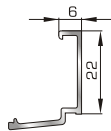

ALUSTAR 5800 SUPER SAFE & 5800 UNIVERSAL CHAMBER

ΚΟΥΜΠΙΑ (ΠΗΧΑΚΙΑ) ΟΡΘΟΓΩΝΙΑ

39325 W=167gr/m
A=0,101m²/m

Ορθογώνιο κουμπί 6mm