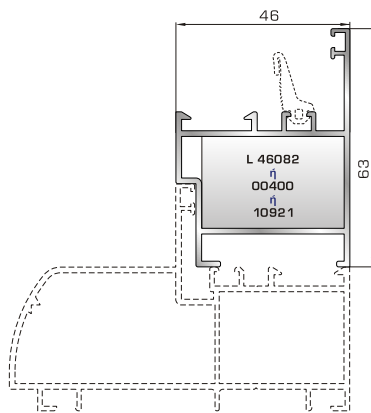

53895 W=1063gr/m
A=0,374m²/m

Τοξωτή κάσα 53mm

46965 W=1121gr/m
A=0,355m²/m

Πομπέ κάσα 70mm

46585 W=1244gr/m
A=0,384m²/m

Πομπέ κάσα 85mm

53595 W=1354gr/m
A=0,429m²/m

Ρονδο κάσα 90mm