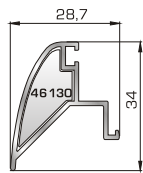

53815 W=1201gr/m
A=0,418m²/m

Φύλλο υαλοστασίου
UNIVERSAL CHAMBER

53832 W=1123gr/m
A=0,352m²/m

Μπινί UNIVERSAL
CHAMBER δίφυλλου
υαλοστασίου & δίφυλλης
πόρτας εισόδου

46732 W=1013gr/m
A=0,348m²/m

Επίπεδο μπινί UNIVERSAL
CHAMBER δίφυλλου
υαλοστασίου & δίφυλλης
πόρτας εισόδου & δίφυλλου
ανοιγόμενου παντζουριού

45155 W=150gr/m
A=0,047m²/m

Λαμάκι μηχανισμού
UNIVERSAL CHAMBER

ΠΟΡΤΕΣ ΕΙΣΟΔΟΥ

53825 W=1441gr/m
A=0,456m²/m

Φύλλο πόρτας εισόδου ανοιγόμενης μέσα

46485 W=338gr/m
A=0,137m²/m

Νεροσταλάκτης ανοιγόμενης μέσα πόρτας εισόδου

53845 W=1441gr/m
A=0,456m²/m

Φύλλο πόρτας εισόδου ανοιγόμενης έξω

45495 W=512gr/m
A=0,178m²/m

Κατωκάσι πόρτας εισόδου

46495 W=527gr/m
A=0,103m²/m

Πρόσθετο προφίλ ανοιγόμενης έξω πόρτας εισόδου (για φύλλο 53845)