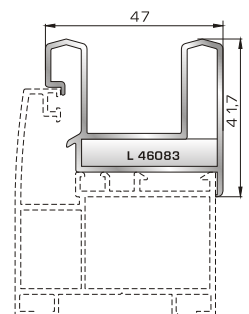

46865 W=391gr/m
A=0,166m²/m

Νεροσταλάκτης ανοιγόμενης έξω πόρτας εισόδου

ΤΑΦ

46825 W=1164gr/m
A=0,392m²/m

Ταφ κάσας

53675 W=1161gr/m
A=0,358m²/m

Ταφ φύλλου

53525 W=1405gr/m
A=0,433m²/m

Κάθετο ταφ κάσας Rondo

ΠΡΟΦΙΛ ΜΕΤΑΤΡΟΠΗΣ ΣΕ ΣΥΡΟΜΕΝΟ

64035 W=795gr/m
A=0,258m²/m

Προφίλ αλλαγής κάσας σε διπλό οδηγό συρόμενο

53545 W=1464gr/m
A=0,403m²/m

Οριζόντιο ταφ κάσας Rondo

53735 W=1784gr/m
A=0,504m²/m