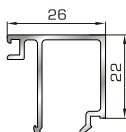

42475 W=255gr/m
A=0,152m²/m

Ορθογώνιο κουμπί 11,5mm

42485 W=259gr/m
A=0,154m²/m

Ορθογώνιο κουμπί 14mm

42525 W=267gr/m
A=0,157m²/m

Ορθογώνιο κουμπί 18mm

50145 W=281gr/m
A=0,166m²/m

Ορθογώνιο κουμπί 22mm