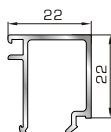

42475 W=255gr/m
A=0,152m²/m

Ορθογώνιο κουμπί 11,5mm

42485 W=259gr/m
A=0,154m²/m

Ορθογώνιο κουμπί 14mm

42525 W=267gr/m
A=0,157m²/m

Ορθογώνιο κουμπί 18mm

50145 W=281gr/m
A=0,166m²/m

Ορθογώνιο κουμπί 22mm