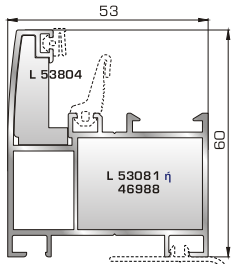

53895 W=1063gr/m
A=0,374m²/m

Τοξωτή κάσα 53mm

46965 W=1121gr/m
A=0,355m²/m

Πομπέ κάσα 70mm

46585 W=1244gr/m
A=0,384m²/m

Πομπέ κάσα 85mm

53595 W=1354gr/m
A=0,429m²/m

Ρονδο κάσα 90mm