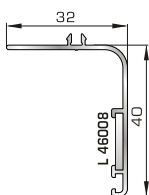

46 125 W=271gr/m
A=0,176m²/m
Αρμοκάλυπτρο επίπεδο
βιδωτό 40mm