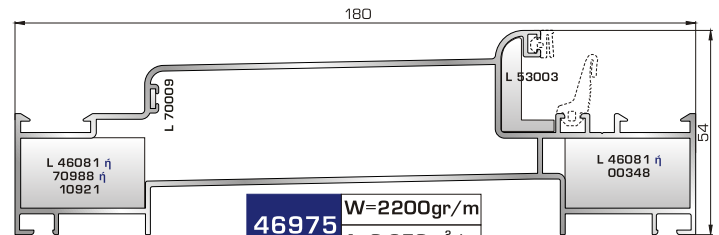

46975 W=2200gr/m
A=0,650m²/m

Ενιαία κάσα 180mm
(για φύλλο παντζουριού 46985)