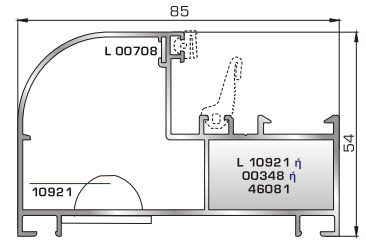

53895 W=1063gr/m
A=0,374m²/m

Τοξωτή κάσα 53mm

46965 W=1121gr/m
A=0,355m²/m

Πομπέ κάσα 70mm

46585 W=1244gr/m
A=0,384m²/m

Πομπέ κάσα 85mm

53595 W=1354gr/m
A=0,429m²/m

Ρονδο κάσα 90mm