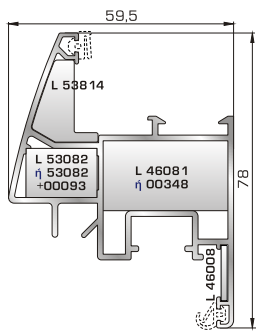

53205 W=891gr/m
A=0,317m²/m

Προφίλ αλλαγής κάσας
ανοιγόμενης έξω πόρτας εισόδου
(για κάσες 53895, 46965,
46585, 53595)

46975 W=2200gr/m
A=0,650m²/m

Ενιαία κάσα 180mm
(για φύλλο παντζουριού 46985)

**ΦΥΛΛΟ & ΠΡΟΣΘΕΤΑ (ΜΠΙΝΙ)
SUPER SAFE**