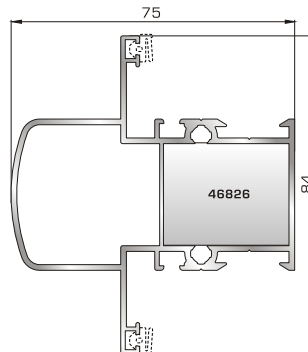

53845 W=1441gr/m
A=0,456m²/m

Φύλλο πόρτας εισόδου ανοιγόμενης έξω

45495 W=512gr/m
A=0,178m²/m

Κατωκάσι πόρτας εισόδου

46495 W=527gr/m
A=0,103m²/m

Πρόσθετο προφίλ ανοιγόμενης έξω πόρτας εισόδου (για φύλλο 53845)

46865 W=391gr/m
A=0,166m²/m

Νεροσταλάκτης ανοιγόμενης έξω πόρτας εισόδου

ΤΑΦ

46825 W=1164gr/m
A=0,392m²/m

Ταφ κάσας

53675 W=1161gr/m
A=0,358m²/m

Ταφ φύλλου

53525 W=1405gr/m
A=0,433m²/m

Κάθετο ταφ κάσας Rondo

ΠΡΟΦΙΛ ΜΕΤΑΤΡΟΠΗΣ ΣΕ ΣΥΡΟΜΕΝΟ

64035 W=795gr/m
A=0,258m²/m

Προφίλ αλλαγής κάσας σε διπλό οδηγό συρόμενο

53545 W=1464gr/m
A=0,403m²/m

Οριζόντιο ταφ κάσας Rondo

53735 W=1784gr/m
A=0,504m²/m