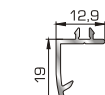

39 125 W=493gr/m
A=0,248m²/m
Αρμοκάλυπτρο σπαστό
βιδωτό 50mm

39725 W=89gr/m
A=0,060m²/m
Αρμοκάλυπτρο κουμπωτό
ένωσης δύο κασών

ΑΡΜΟΚΑΛΥΠΤΡΑ ΓΩΝΙΑΚΗΣ ΣΥΝΔΕΣΗΣ

53275 W=146gr/m
A=0,070m²/m

Μέσα αρμοκάλυπτρο γωνιακής
σύνδεσης μεταβαλλόμενης γωνίας