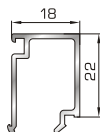

42525 W=267gr/m
A=0,157m²/m

Ορθογώνιο κουμπί 18mm