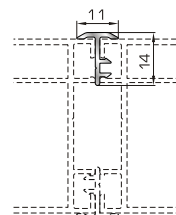

39725 W=89gr/m
A=0,060m²/m
Αρμοκάλυπτρο κουμπωτό
ένωσης δύο κασών

ΑΡΜΟΚΑΛΥΠΤΡΑ ΓΩΝΙΑΚΗΣ ΣΥΝΔΕΣΗΣ

Μέσα αρμοκάλυπτρο γωνιακής
σύνδεσης μεταβαλλόμενης γωνίας

Έξω αρμοκάλυπτρο γωνιακής
σύνδεσης μεταβαλλόμενης γωνίας