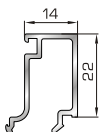

42485 W=259gr/m
A=0,154m²/m

Ορθογώνιο κουμπί 14mm