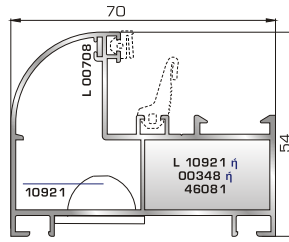

53895 W=1063gr/m
A=0,374m²/m

Τοξωτή κάσα 53mm

46965 W=1121gr/m
A=0,355m²/m

Πομπέ κάσα 70mm

46585 W=1244gr/m
A=0,384m²/m

Πομπέ κάσα 85mm

53595 W=1354gr/m
A=0,429m²/m

Ρονδο κάσα 90mm