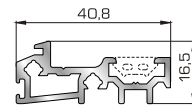

45495 W=512gr/m
A=0,178m²/m

Κατωκάσι πόρτας εισόδου