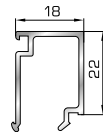

42525 W=267gr/m
A=0,157m²/m

Ορθογώνιο κουμπί 18mm