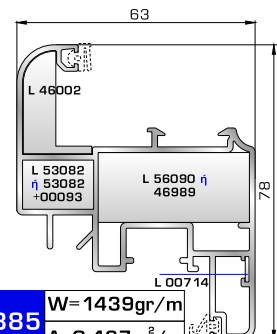

53385 $W=1439\text{gr/m}$
 $A=0,427\text{m}^2/\text{m}$
Φύλλο υαλοστασίου SUPER
SAFE με σωληνωτό φτερό
(εσοχή στο κούμπωμα)