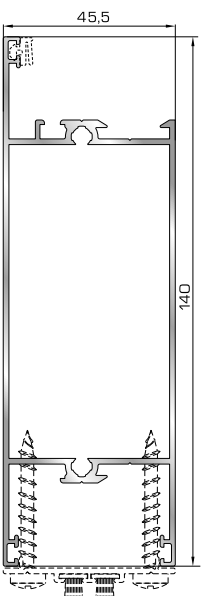

**53545** W=1464gr/m  
A=0,403m<sup>2</sup>/m

Οριζόντιο ταφ κάσας Rondo

## ΠΡΟΦΙΛ ΠΕΡΙΣΤΡΕΦΟΜΕΝΩΝ

**53005** W=1167gr/m  
A=0,394m<sup>2</sup>/m

Πομπέ κάσα 53mm περιστρεφόμενου

**46565** W=1425gr/m  
A=0,466m<sup>2</sup>/m

Φύλλο περιστρεφόμενου

**46555** W=929gr/m  
A=0,317m<sup>2</sup>/m

Προφίλ αλλαγής περιστρεφόμενου

**45845** W=319gr/m  
A=0,174m<sup>2</sup>/m

Αρμολύπτρο κομπωτό 48mm περιστρεφόμενου

**45085** W=239gr/m  
A=0,141m<sup>2</sup>/m

Ορθογώνιο κομπή 14,5mm περιστρεφόμενου

**02877**  
Ελαστικό αρμολύπτρο (από EPDM Μαύρο)

**00052**  
Κλιπ κομπωτού αρμολύπτρου

**00712**  
Γωνία επιπεδοτήτας

**ΤΑΜΠΛΑΔΕΣ & ΠΡΟΣΘΕΤΑ ΤΑΜΠΛΑΔΩΝ**

**53745** W=1607gr/m  
A=0,533m<sup>2</sup>/m

Ταμπλάς κάσας/φύλλου

**53732** W=230gr/m  
A=0,131m<sup>2</sup>/m