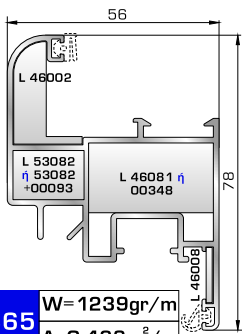

ΦΥΛΛΟ & ΠΡΟΣΘΕΤΑ (ΜΠΙΝΙ) SUPER SAFE

53365 $W=1239\text{gr/m}$
 $A=0,423\text{m}^2/\text{m}$
Φύλλο υαλοστασίου
SUPER SAFE