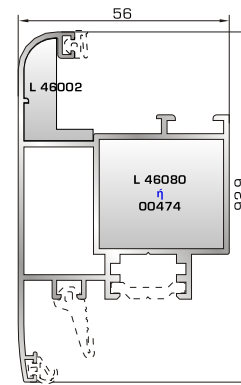

46565 W=1425gr/m
A=0,466m²/m

Φύλλο περιστρεφόμενου