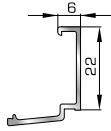

ΚΟΥΜΠΙΑ (ΠΗΧΑΚΙΑ) ΟΡΘΟΓΩΝΙΑ

39325 W=167gr/m
A=0,101m²/m

Ορθογώνιο κουμπί 6mm