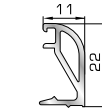

53645 W=232gr/m
A=0,085m²/m

Πομπέ κουμπί 11mm με κλίπς