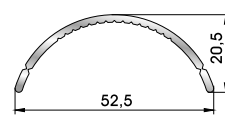

**301161** W=1095gr/m  
A=0,325m<sup>2</sup>/m

Προφίλ ραμποτέ χοντρό 23,5mm

**ΠΡΟΦΙΛ ΜΕΤΑΤΡΟΠΗΣ ΣΕ ΣΥΡΟΜΕΝΟ**

**64035** W=795gr/m  
A=0,258m<sup>2</sup>/m

Προφίλ αλλαγής κάσας σε διπλό οδηγό συρόμενου

**82345** W=798gr/m  
A=0,258m<sup>2</sup>/m

Φύλλο συρόμενου υαλοστασίου/παντζουριού

**82365** W=329gr/m  
A=0,258m<sup>2</sup>/m

Αγκιστρο συρόμενου φύλλου

**ΓΩΝΙΑΚΕΣ ΣΥΝΔΕΞΕΙΣ**

**56500**

Πλαστικό προφίλ γωνιακής σύνδεσης μεταβαλλόμενης γωνίας

**45735** W=353gr/m  
A=0,149m<sup>2</sup>/m