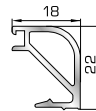

**72515** W=321gr/m  
A=0,188m<sup>2</sup>/m

Ορθογώνιο κουμπί 29mm

**53645** W=232gr/m  
A=0,085m<sup>2</sup>/m

Πομπέ κουμπί 11mm με κλίπς

**45805** W=257gr/m  
A=0,091m<sup>2</sup>/m

Πομπέ κουμπί 14,5mm με κλίπς