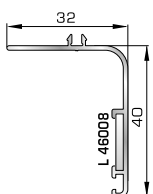

ΑΡΜΟΚΑΛΥΠΤΡΑ (ΠΕΡΒΑΣΙΑ, ΜΠΑΣΚΙΑ)

46125 W=271gr/m
A=0,176m²/m

Αρμοκάλυπτρο επίπεδο βιδωτό 40mm