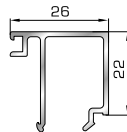

Ορθογώνιο κουμπί 14mm

**42525** W=267gr/m  
A=0,157m<sup>2</sup>/m

Ορθογώνιο κουμπί 18mm

**50145** W=281gr/m  
A=0,166m<sup>2</sup>/m

Ορθογώνιο κουμπί 22mm

**50155** W=311gr/m  
A=0,181m<sup>2</sup>/m

Ορθογώνιο κουμπί 26mm