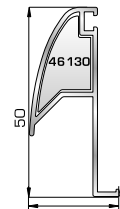

## ΠΟΡΤΕΣ ΕΙΣΟΔΟΥ

**53115** W=1435gr/m  
A=0,455m<sup>2</sup>/m

Φύλλο πόρτας εισόδου ανοιγόμενης μέσα

**46485** W=338gr/m  
A=0,137m<sup>2</sup>/m

Νεροσταλάκτης ανοιγόμενης μέσα πόρτας εισόδου

**53215** W=1442gr/m  
A=0,454m<sup>2</sup>/m

Φύλλο πόρτας εισόδου ανοιγόμενης έξω

**45495** W=512gr/m  
A=0,178m<sup>2</sup>/m

Κατωκάσι πόρτας εισόδου

**46495** W=527gr/m  
A=0,103m<sup>2</sup>/m

Πρόσθετο προφίλ ανοιγόμενης έξω πόρτας εισόδου (για φύλλο 53215)

**46865** W=391gr/m  
A=0,166m<sup>2</sup>/m

Νεροσταλάκτης ανοιγόμενης έξω πόρτας εισόδου