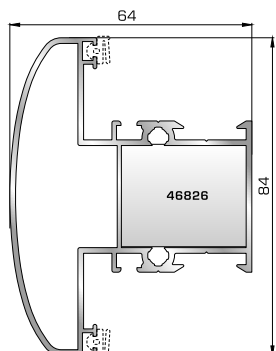

**46865** W=391gr/m  
A=0,166m<sup>2</sup>/m

Νεροσταλάκτης ανοιγόμενης έξω πόρτας εισόδου

## ΤΑΦ

**46825** W=1164gr/m  
A=0,392m<sup>2</sup>/m

Ταφ κάσας/φύλλου

**53525** W=1405gr/m  
A=0,433m<sup>2</sup>/m

Κάθετο ταφ κάσας Rondo

**53735** W=1784gr/m  
A=0,504m<sup>2</sup>/m

Μεγάλο ταφ κάσας/φύλλου

**53545** W=1464gr/m  
A=0,403m<sup>2</sup>/m

Οριζόντιο ταφ κάσας Rondo