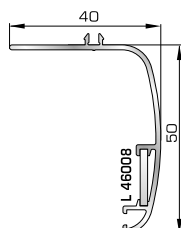

Προφίλ επικάλυψης  
45,5mm  
(για ταμπλά 53745)

**53535** W=1704gr/m  
A=0,403m<sup>2</sup>/m

Ταμπλάς κάσας Rondo

**ΠΡΟΦΙΛ ΡΑΜΠΟΤΕ ΠΛΗΡΩΣΗΣ ΠΟΡΤΩΝ ΕΙΣΟΔΟΥ**

**301160** W=912gr/m  
A=0,291m<sup>2</sup>/m

Προφίλ ραμποτέ λεπτό 8,5mm

**301161** W=1095gr/m  
A=0,325m<sup>2</sup>/m

Προφίλ ραμποτέ χοντρό 23,5mm

**ΠΡΟΦΙΛ ΜΕΤΑΤΡΟΠΗΣ ΣΕ ΣΥΡΟΜΕΝΟ**

**64035** W=795gr/m  
A=0,258m<sup>2</sup>/m

Προφίλ αλλαγής κάσας σε διπλό οδηγό συρόμενου

**82345** W=798gr/m  
A=0,258m<sup>2</sup>/m

Φύλλο συρόμενου υαλοστασίου/παντζουριού

**82365** W=329gr/m  
A=0,258m<sup>2</sup>/m

Αγκιστρο συρόμενου φύλλου

**ΓΩΝΙΑΚΕΣ ΣΥΝΔΕΞΕΙΣ**

**56500**

Πλαστικό προφίλ γωνιακής σύνδεσης μεταβαλλόμενης γωνίας

**45735** W=353gr/m  
A=0,149m<sup>2</sup>/m

Ημικυκλικό προφίλ γωνιακής σύνδεσης μεταβαλλόμενης γωνίας

**ΑΡΜΟΚΑΛΥΠΤΡΑ (ΠΕΡΒΑΣΙΑ, ΜΠΑΣΚΙΑ)**

**46125** W=271gr/m  
A=0,176m<sup>2</sup>/m

Αρμοκάλυπτρο επίπεδο βιδωτό 40mm

**46925** W=371gr/m  
A=0,223m<sup>2</sup>/m