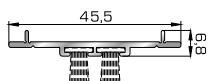

**00052**  
Κλιπ κομπωτού αρμολύπτρου

**00712**  
Γωνία επιπεδοτήτας

**ΤΑΜΠΛΑΔΕΣ & ΠΡΟΣΘΕΤΑ ΤΑΜΠΛΑΔΩΝ**

**53745** W=1607gr/m  
A=0,533m<sup>2</sup>/m

Ταμπλάς κάσας/φύλλου

**53732** W=230gr/m  
A=0,131m<sup>2</sup>/m