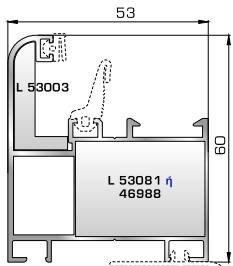

### ΚΑΣΕΣ

**53395**  $W=1056\text{gr/m}$   
 $A=0,369\text{m}^2/\text{m}$   
Πομπέ κάσα 53mm

**46965**  $W=1121\text{gr/m}$   
 $A=0,355\text{m}^2/\text{m}$   
Πομπέ κάσα 70mm

**46585**  $W=1244\text{gr/m}$   
 $A=0,384\text{m}^2/\text{m}$   
Πομπέ κάσα 85mm