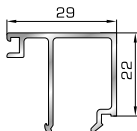

Ορθογώνιο κουμπί 14mm

**42525** W=267gr/m  
A=0,157m<sup>2</sup>/m

Ορθογώνιο κουμπί 18mm

**50145** W=281gr/m  
A=0,166m<sup>2</sup>/m

Ορθογώνιο κουμπί 22mm

**50155** W=311gr/m  
A=0,181m<sup>2</sup>/m

Ορθογώνιο κουμπί 26mm