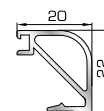

45825 W=282gr/m
A=0,105m²/m

Πομπέ κουμπί 20mm με κλίπς