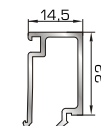

45085 W=239gr/m
A=0,141m²/m

Ορθογώνιο κομπή 14,5mm περιστρεφόμενου