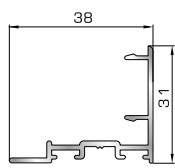

**301161** W=1095gr/m  
A=0,325m<sup>2</sup>/m

Προφίλ ραμποτέ χοντρό 23,5mm

**ΠΡΟΦΙΛ ΜΕΤΑΤΡΟΠΗΣ ΣΕ ΣΥΡΟΜΕΝΟ**

**64035** W=795gr/m  
A=0,258m<sup>2</sup>/m

Προφίλ αλλαγής κάσας σε διπλό οδηγό συρόμενου

**82345** W=798gr/m  
A=0,258m<sup>2</sup>/m

Φύλλο συρόμενου υαλοστασίου/παντζουριού

**82365** W=329gr/m  
A=0,258m<sup>2</sup>/m

Αγκιστρο συρόμενου φύλλου

**ΓΩΝΙΑΚΕΣ ΣΥΝΔΕΞΕΙΣ**

**56500**

Πλαστικό προφίλ γωνιακής σύνδεσης μεταβαλλόμενης γωνίας

**45735** W=353gr/m  
A=0,149m<sup>2</sup>/m