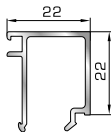

50145 W=281gr/m
A=0,166m²/m

Ορθογώνιο κουμπί 22mm