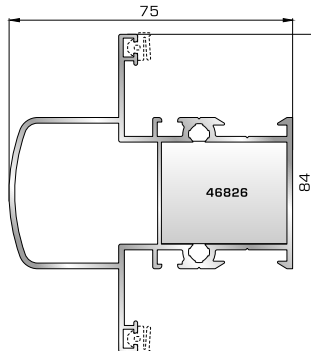

Φύλλο πόρτας εισόδου ανοιγόμενης έξω

**45495** W=512gr/m  
A=0,178m<sup>2</sup>/m

Κατωκάσι πόρτας εισόδου

**46495** W=527gr/m  
A=0,103m<sup>2</sup>/m

Πρόσθετο προφίλ ανοιγόμενης έξω πόρτας εισόδου (για φύλλο 53215)

**46865** W=391gr/m  
A=0,166m<sup>2</sup>/m

Νεροσταλάκτης ανοιγόμενης έξω πόρτας εισόδου

## ΤΑΦ

**46825** W=1164gr/m  
A=0,392m<sup>2</sup>/m

Ταφ κάσας/φύλλου

**53525** W=1405gr/m  
A=0,433m<sup>2</sup>/m

Κάθετο ταφ κάσας Rondo

**53735** W=1784gr/m  
A=0,504m<sup>2</sup>/m

Μεγάλο ταφ κάσας/φύλλου