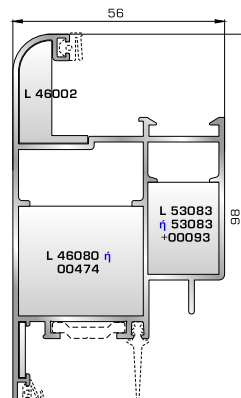

## ΠΟΡΤΕΣ ΕΙΣΟΔΟΥ

**53115** W=1435gr/m  
A=0,455m<sup>2</sup>/m

Φύλλο πόρτας εισόδου ανοιγόμενης μέσα

**46485** W=338gr/m  
A=0,137m<sup>2</sup>/m

Νεροσταλάκτης ανοιγόμενης μέσα πόρτας εισόδου

**53215** W=1442gr/m  
A=0,454m<sup>2</sup>/m

Φύλλο πόρτας εισόδου ανοιγόμενης έξω

**45495** W=512gr/m  
A=0,178m<sup>2</sup>/m

Κατωκάσι πόρτας εισόδου

**46495** W=527gr/m  
A=0,103m<sup>2</sup>/m

Πρόσθετο προφίλ ανοιγόμενης έξω πόρτας εισόδου (για φύλλο 53215)

**46865** W=391gr/m  
A=0,166m<sup>2</sup>/m

Νεροσταλάκτης ανοιγόμενης έξω πόρτας εισόδου