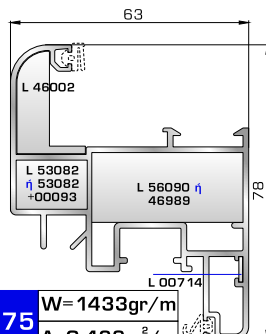

53375 $W=1433\text{gr/m}$
 $A=0,429\text{m}^2/\text{m}$
Φύλλο υαλοστασίου SUPER
SAFE με σωληνωτό φτερό