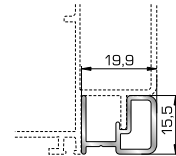

**46975**  $W=2200\text{gr/m}$   
 $A=0,650\text{m}^2/\text{m}$   
Ενιαία κάσα 180mm  
(για φύλλο παντζουριού 46985)

## ΠΟΡΤΕΣ ΕΙΣΟΔΟΥ

**53115** W=1435gr/m  
A=0,455m<sup>2</sup>/m

Φύλλο πόρτας εισόδου ανοιγόμενης μέσα

**46485** W=338gr/m  
A=0,137m<sup>2</sup>/m

Νεροσταλάκτης ανοιγόμενης μέσα πόρτας εισόδου

**53215** W=1442gr/m  
A=0,454m<sup>2</sup>/m

Φύλλο πόρτας εισόδου ανοιγόμενης έξω

**45495** W=512gr/m  
A=0,178m<sup>2</sup>/m

Κατωκάσι πόρτας εισόδου

**46495** W=527gr/m  
A=0,103m<sup>2</sup>/m

Πρόσθετο προφίλ ανοιγόμενης έξω πόρτας εισόδου (για φύλλο 53215)

**46865** W=391gr/m  
A=0,166m<sup>2</sup>/m

Νεροσταλάκτης ανοιγόμενης έξω πόρτας εισόδου