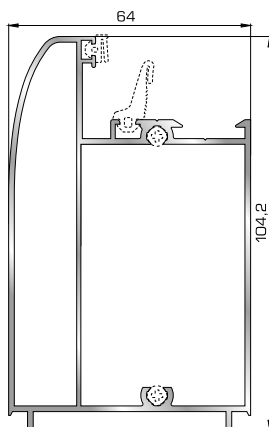

**00052**  
Κλιπ κομπωτού αρμολύπτρου

**00712**  
Γωνία επιπεδοτήτας

**ΤΑΜΠΛΑΔΕΣ & ΠΡΟΣΘΕΤΑ ΤΑΜΠΛΑΔΩΝ**

**53745** W=1607gr/m  
A=0,533m<sup>2</sup>/m

Ταμπλάς κάσας/φύλλου

**53732** W=230gr/m  
A=0,131m<sup>2</sup>/m

Προφίλ επικάλυψης  
45,5mm  
(για ταμπλά 53745)

**53535** W=1704gr/m  
A=0,403m<sup>2</sup>/m

Ταμπλάς κάσας Rondo

**ΠΡΟΦΙΛ ΡΑΜΠΟΤΕ ΠΛΗΡΩΣΗΣ ΠΟΡΤΩΝ ΕΙΣΟΔΟΥ**

**301160** W=912gr/m  
A=0,291m<sup>2</sup>/m

Προφίλ ραμποτέ λεπτό 8,5mm