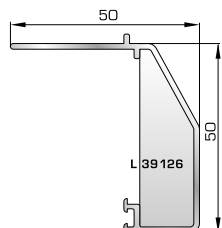

39125 W=493gr/m
A=0,248m²/m

Αρμοκάλυπτρο σπαστό βιδωτό 50mm