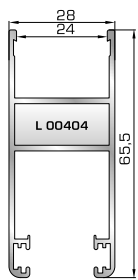

Προφίλ επικάλυψης  
45,5mm  
(για ταμπλά 53745)

**53535** W=1704gr/m  
A=0,403m<sup>2</sup>/m

Ταμπλάς κάσας Rondo

**ΠΡΟΦΙΛ ΡΑΜΠΟΤΕ ΠΛΗΡΩΣΗΣ ΠΟΡΤΩΝ ΕΙΣΟΔΟΥ**

**301160** W=912gr/m  
A=0,291m<sup>2</sup>/m

Προφίλ ραμποτέ λεπτό 8,5mm

**301161** W=1095gr/m  
A=0,325m<sup>2</sup>/m

Προφίλ ραμποτέ χοντρό 23,5mm

**ΠΡΟΦΙΛ ΜΕΤΑΤΡΟΠΗΣ ΣΕ ΣΥΡΟΜΕΝΟ**

**64035** W=795gr/m  
A=0,258m<sup>2</sup>/m

Προφίλ αλλαγής κάσας σε διπλό οδηγό συρόμενου

**82345** W=798gr/m  
A=0,258m<sup>2</sup>/m

Φύλλο συρόμενου υαλοστασίου/παντζουριού

**82365** W=329gr/m  
A=0,258m<sup>2</sup>/m

Αγκιστρο συρόμενου φύλλου

**ΓΩΝΙΑΚΕΣ ΣΥΝΔΕΞΕΙΣ**

**56500**

Πλαστικό προφίλ γωνιακής σύνδεσης μεταβαλλόμενης γωνίας

**45735** W=353gr/m  
A=0,149m<sup>2</sup>/m