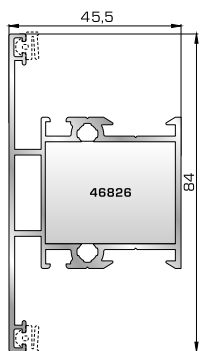

ΤΑΦ

46825 W=1164gr/m
A=0,392m²/m

Ταφ κάσας/φύλλου