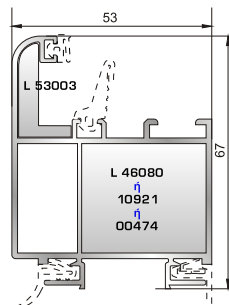

ΠΡΟΦΙΛ ΠΕΡΙΣΤΡΕΦΟΜΕΝΩΝ

53005 W=1167gr/m
A=0,394m²/m

Πομπέ κάσα 53mm περιστρεφόμενου