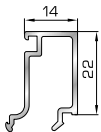

## ΚΟΥΜΠΙΑ (ΠΗΧΑΚΙΑ) ΟΡΘΟΓΩΝΙΑ

**39325** W=167gr/m  
A=0,101m<sup>2</sup>/m

Ορθογώνιο κουμπί 6mm

**42475** W=255gr/m  
A=0,152m<sup>2</sup>/m

Ορθογώνιο κουμπί 11,5mm

**42485** W=259gr/m  
A=0,154m<sup>2</sup>/m