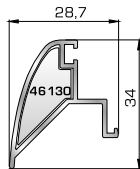

**46975**  $W=2200\text{gr/m}$   
 $A=0,650\text{m}^2/\text{m}$   
Ενιαία κάσα 180mm  
(για φύλλο παντζουριού 46985)

**53385**  $W=1439\text{gr/m}$   
 $A=0,427\text{m}^2/\text{m}$   
Φύλλο υαλοστασίου SUPER  
SAFE με σωληνωτό φτερό  
(εσοχή στο κούμπωμα)

**53162**  $W=1049\text{gr/m}$   
 $A=0,328\text{m}^2/\text{m}$

Πομπέ μπινί SUPER SAFE  
δίφυλλου υαλοστασίου

**46832**  $W=978\text{gr/m}$   
 $A=0,362\text{m}^2/\text{m}$

Επίπεδο μπινί SUPER SAFE  
δίφυλλου υαλοστασίου

## ΠΟΡΤΕΣ ΕΙΣΟΔΟΥ

**53115** W=1435gr/m  
A=0,455m<sup>2</sup>/m

Φύλλο πόρτας εισόδου ανοιγόμενης μέσα

**46485** W=338gr/m  
A=0,137m<sup>2</sup>/m

Νεροσταλάκτης ανοιγόμενης μέσα πόρτας εισόδου

**53215** W=1442gr/m  
A=0,454m<sup>2</sup>/m