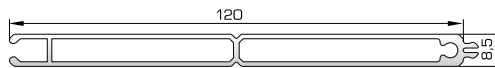

ΠΡΟΦΙΛ ΡΑΜΠΟΤΕ ΠΛΗΡΩΣΗΣ ΠΟΡΤΩΝ ΕΙΣΟΔΟΥ

301160 W=912gr/m
A=0,291m²/m

Προφίλ ραμποτέ λεπτό 8,5mm