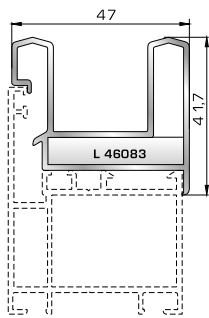

ΠΡΟΦΙΛ ΜΕΤΑΤΡΟΠΗΣ ΣΕ ΣΥΡΟΜΕΝΟ

64035 W=795gr/m
A=0,258m²/m

Προφίλ αλλαγής κάσας σε διπλό οδηγό συρόμενου