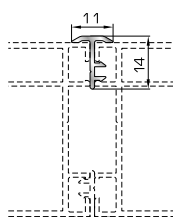

39725 W=89gr/m
A=0,060m²/m

Αρμοκάλυπτρο κουμπωτό ένωσης δύο κασών

ΑΡΜΟΚΑΛΥΠΤΡΑ ΓΩΝΙΑΚΗΣ ΣΥΝΔΕΞΗΣ

53275 W=146gr/m
A=0,070m²/m

Μέσα αρμοκάλυπτρο γωνιακής σύνδεσης μεταβαλλόμενης γωνίας

53285 W=121gr/m
A=0,081m²/m

Έξω αρμοκάλυπτρο γωνιακής σύνδεσης μεταβαλλόμενης γωνίας