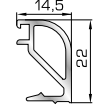

45805 W=257gr/m
A=0,091m²/m

Πομπέ κουμπί 14,5mm με κλίπς