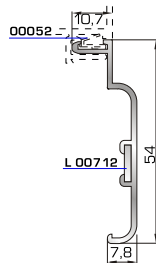

45845 W=319gr/m
A=0,174m²/m

Αρμολύπτρο κομπωτό 48mm περιστρεφόμενου

45085 W=239gr/m
A=0,141m²/m

Ορθογώνιο κομπή 14,5mm περιστρεφόμενου