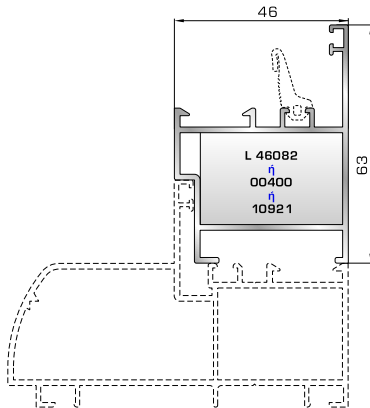

### ΚΑΣΕΣ

**53395**  $W=1056\text{gr/m}$   
 $A=0,369\text{m}^2/\text{m}$   
Πομπέ κάσα 53mm

**46965**  $W=1121\text{gr/m}$   
 $A=0,355\text{m}^2/\text{m}$   
Πομπέ κάσα 70mm

**46585**  $W=1244\text{gr/m}$   
 $A=0,384\text{m}^2/\text{m}$   
Πομπέ κάσα 85mm

**53595**  $W=1354\text{gr/m}$   
 $A=0,429\text{m}^2/\text{m}$   
Rondo κάσα 90mm

**53205**  $W=891\text{gr/m}$   
 $A=0,317\text{m}^2/\text{m}$

Προφίλ αλλαγής κάσας  
ανοιγόμενης έξω πόρτας εισόδου  
(για κάσες 53395, 46965,  
46585, 53595)