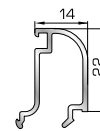

72575 W=247gr/m
A=0,147m²/m

Πομπέ κουμπί 14mm κουμπωτό