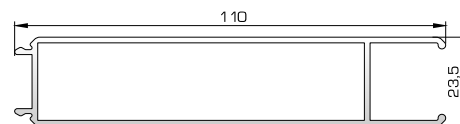

Προφίλ επικάλυψης  
45,5mm  
(για ταμπλά 53745)

**53535** W=1704gr/m  
A=0,403m<sup>2</sup>/m

Ταμπλάς κάσας Rondo

**ΠΡΟΦΙΛ ΡΑΜΠΟΤΕ ΠΛΗΡΩΣΗΣ ΠΟΡΤΩΝ ΕΙΣΟΔΟΥ**

**301160** W=912gr/m  
A=0,291m<sup>2</sup>/m

Προφίλ ραμποτέ λεπτό 8,5mm