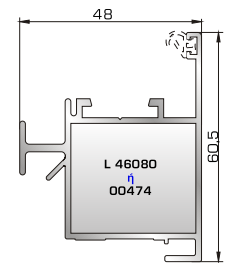

## ΠΡΟΦΙΛ ΠΕΡΙΣΤΡΕΦΟΜΕΝΩΝ

**53005** W=1167gr/m  
A=0,394m<sup>2</sup>/m

Πομπέ κάσα 53mm περιστρεφόμενου

**46565** W=1425gr/m  
A=0,466m<sup>2</sup>/m

Φύλλο περιστρεφόμενου

**46555** W=929gr/m  
A=0,317m<sup>2</sup>/m