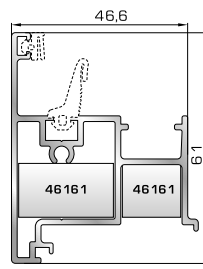

46832 $W=978\text{gr/m}$
 $A=0,362\text{m}^2/\text{m}$

Επίπεδο μπινί SUPER SAFE
δίφυλλου υαλοστασίου