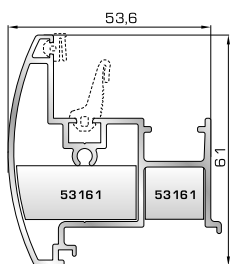

**46975**  $W=2200\text{gr/m}$   
 $A=0,650\text{m}^2/\text{m}$   
Ενιαία κάσα 180mm  
(για φύλλο παντζουριού 46985)

### ΦΥΛΛΟ & ΠΡΟΣΘΕΤΑ (ΜΠΙΝΙ) SUPER SAFE

**53365**  $W=1239\text{gr/m}$   
 $A=0,423\text{m}^2/\text{m}$   
Φύλλο υαλοστασίου  
SUPER SAFE

**53375**  $W=1433\text{gr/m}$   
 $A=0,429\text{m}^2/\text{m}$   
Φύλλο υαλοστασίου SUPER  
SAFE με σωληνωτό φτερό

**53385**  $W=1439\text{gr/m}$   
 $A=0,427\text{m}^2/\text{m}$   
Φύλλο υαλοστασίου SUPER  
SAFE με σωληνωτό φτερό  
(εσοχή στο κούμπωμα)

**53162**  $W=1049\text{gr/m}$   
 $A=0,328\text{m}^2/\text{m}$