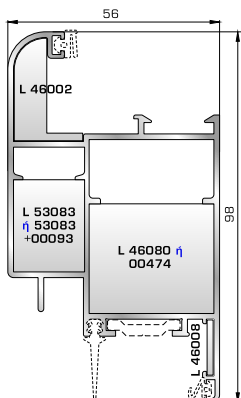

ΠΟΡΤΕΣ ΕΙΣΟΔΟΥ

53115 W=1435gr/m
A=0,455m²/m

Φύλλο πόρτας εισόδου ανοιγόμενης μέσα

46485 W=338gr/m
A=0,137m²/m

Νεροσταλάκτης ανοιγόμενης μέσα πόρτας εισόδου