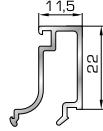

42475 W=255gr/m
A=0,152m²/m

Ορθογώνιο κουμπί 11,5mm