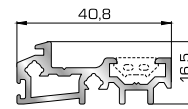

45495 W=512gr/m
A=0,178m²/m

Κατωκάσι πόρτας εισόδου