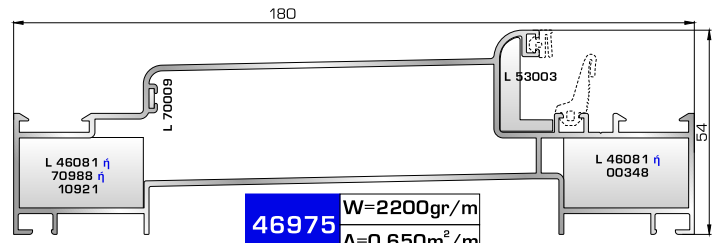

### ΚΑΣΕΣ

**53395**  $W=1056\text{gr/m}$   
 $A=0,369\text{m}^2/\text{m}$   
Πομπέ κάσα 53mm

**46965**  $W=1121\text{gr/m}$   
 $A=0,355\text{m}^2/\text{m}$   
Πομπέ κάσα 70mm

**46585**  $W=1244\text{gr/m}$   
 $A=0,384\text{m}^2/\text{m}$   
Πομπέ κάσα 85mm

**53595**  $W=1354\text{gr/m}$   
 $A=0,429\text{m}^2/\text{m}$   
Rondo κάσα 90mm

**53205**  $W=891\text{gr/m}$   
 $A=0,317\text{m}^2/\text{m}$

Προφίλ αλλαγής κάσας  
ανοιγόμενης έξω πόρτας εισόδου  
(για κάσες 53395, 46965,  
46585, 53595)