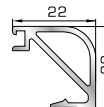

56445 W=319gr/m
A=0,109m²/m

Πομπέ κουμπί 22mm με κλίπς