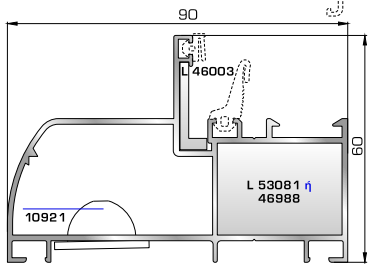

### ΚΑΣΕΣ

**53395**  $W=1056\text{gr/m}$   
 $A=0,369\text{m}^2/\text{m}$   
Πομπέ κάσα 53mm

**46965**  $W=1121\text{gr/m}$   
 $A=0,355\text{m}^2/\text{m}$   
Πομπέ κάσα 70mm

**46585**  $W=1244\text{gr/m}$   
 $A=0,384\text{m}^2/\text{m}$   
Πομπέ κάσα 85mm

**53595**  $W=1354\text{gr/m}$   
 $A=0,429\text{m}^2/\text{m}$   
Rondo κάσα 90mm

**53205**  $W=891\text{gr/m}$   
 $A=0,317\text{m}^2/\text{m}$

Προφίλ αλλαγής κάσας  
ανοιγόμενης έξω πόρτας εισόδου  
(για κάσες 53395, 46965,  
46585, 53595)