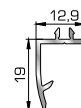

53285 W=121gr/m
A=0,081m²/m

Έξω αρμοκάλυπτρο γωνιακής σύνδεσης μεταβαλλόμενης γωνίας