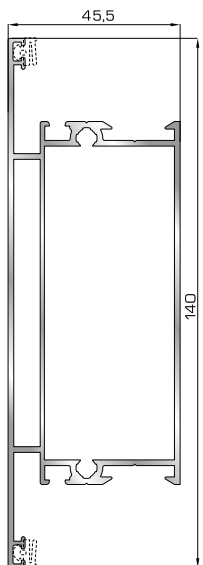

Φύλλο πόρτας εισόδου ανοιγόμενης έξω

**45495** W=512gr/m  
A=0,178m<sup>2</sup>/m

Κατωκάσι πόρτας εισόδου

**46495** W=527gr/m  
A=0,103m<sup>2</sup>/m

Πρόσθετο προφίλ ανοιγόμενης έξω πόρτας εισόδου (για φύλλο 53215)

**46865** W=391gr/m  
A=0,166m<sup>2</sup>/m

Νεροσταλάκτης ανοιγόμενης έξω πόρτας εισόδου

## ΤΑΦ

**46825** W=1164gr/m  
A=0,392m<sup>2</sup>/m

Ταφ κάσας/φύλλου

**53525** W=1405gr/m  
A=0,433m<sup>2</sup>/m

Κάθετο ταφ κάσας Rondo

**53735** W=1784gr/m  
A=0,504m<sup>2</sup>/m

Μεγάλο ταφ κάσας/φύλλου

**53545** W=1464gr/m  
A=0,403m<sup>2</sup>/m

Οριζόντιο ταφ κάσας Rondo