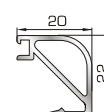

45825 W=282gr/m
A=0,105m²/m

Πομπέ κουμπί 20mm με κλίσης