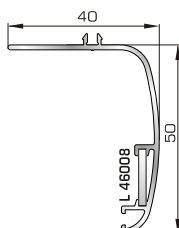

Προφίλ αλλαγής κάσας σε διπλό οδηγό συρόμενο

82345 W=798gr/m
A=0,258m²/m

Φύλλο συρόμενο υαλοστασίου/παντζουριού

82365 W=329gr/m
A=0,258m²/m

Άγκιστρο συρόμενο φύλλου

ΓΩΝΙΑΚΕΣ ΣΥΝΔΕΣΕΙΣ

56500

Πλαστικό προφίλ γωνιακής σύνδεσης μεταβαλλόμενης γωνίας

45735 W=353gr/m
A=0,149m²/m

Ημικυκλικό προφίλ γωνιακής σύνδεσης μεταβαλλόμενης γωνίας

ΑΡΜΟΚΑΛΥΠΤΡΑ (ΠΕΡΒΑΣΙΑ, ΜΠΑΣΚΙΑ)

46125 W=271gr/m
A=0,176m²/m

Αρμοκάλυπτρο επίπεδο βιδωτό 40mm

46925 W=371gr/m
A=0,223m²/m