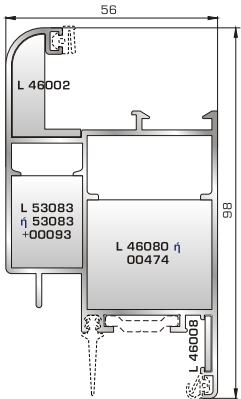

ΠΟΡΤΕΣ ΕΙΣΟΔΟΥ

53115 W=1435gr/m
A=0,455m²/m

Φύλλο πόρτας εισόδου ανοιγόμενης μέσα

46485 W=338gr/m
A=0,137m²/m

Νεροσταλάκτης ανοιγόμενης μέσα πόρτας εισόδου

53215 W=1442gr/m
A=0,454m²/m

Φύλλο πόρτας εισόδου ανοιγόμενης έξω