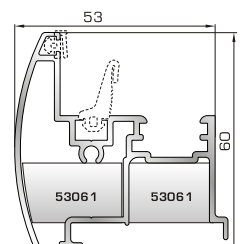

53062 $W=1085\text{gr/m}$
 $A=0,348\text{m}^2/\text{m}$

Πομπέ μπινι UNIVERSAL
CHAMBER δίφυλλου
υαλοστασίου & δίφυλλης
πόρτας εισόδου

45155 $W=150\text{gr/m}$
 $A=0,047\text{m}^2/\text{m}$

Λαμάκι μηχανισμού
UNIVERSAL CHAMBER