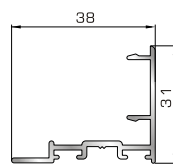

ΠΡΟΦΙΛ ΡΑΜΠΟΤΕ ΠΛΗΡΩΣΗΣ ΠΟΡΤΩΝ ΕΙΣΟΔΟΥ

301160 W=912gr/m
A=0,291m²/m

Προφίλ ραμποτέ λεπτό 8,5mm

301161 W=1095gr/m
A=0,325m²/m

Προφίλ ραμποτέ χοντρό 23,5mm

ΠΡΟΦΙΛ ΜΕΤΑΤΡΟΠΗΣ ΣΕ ΣΥΡΟΜΕΝΟ

64035 W=795gr/m
A=0,258m²/m

Προφίλ αλλαγής κάσας σε διπλό οδηγό συρόμενο

82345 W=798gr/m
A=0,258m²/m

Φύλλο συρόμενο υαλοστασίου/παντζουριού

82365 W=329gr/m
A=0,258m²/m

Άγκιστρο συρόμενο φύλλου

ΓΩΝΙΑΚΕΣ ΣΥΝΔΕΣΕΙΣ

56500

Πλαστικό προφίλ γωνιακής σύνδεσης μεταβαλλόμενης γωνίας