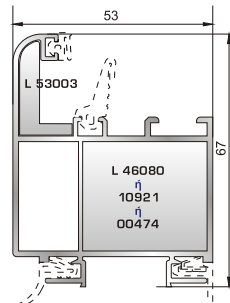

53005 W=1167gr/m
A=0,394m²/m

Πομπέ κάσα 53mm περιστρεφόμενου