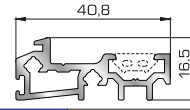

ΠΟΡΤΕΣ ΕΙΣΟΔΟΥ

53115 W=1435gr/m
A=0,455m²/m

Φύλλο πόρτας εισόδου ανοιγόμενης μέσα

46485 W=338gr/m
A=0,137m²/m

Νεροσταλάκτης ανοιγόμενης μέσα πόρτας εισόδου

53215 W=1442gr/m
A=0,454m²/m

Φύλλο πόρτας εισόδου ανοιγόμενης έξω