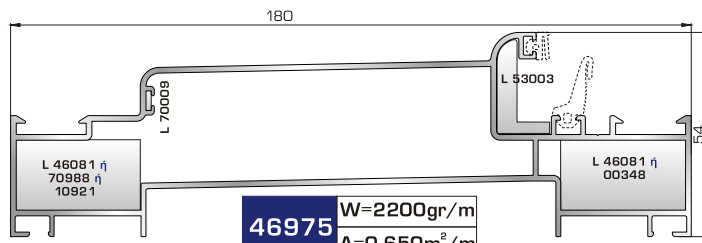

53395 $W=1056\text{gr/m}$
 $A=0,369\text{m}^2/\text{m}$
Πομπέ κάσα 53mm

46965 $W=1121\text{gr/m}$
 $A=0,355\text{m}^2/\text{m}$
Πομπέ κάσα 70mm

46585 $W=1244\text{gr/m}$
 $A=0,384\text{m}^2/\text{m}$
Πομπέ κάσα 85mm

53595 $W=1354\text{gr/m}$
 $A=0,429\text{m}^2/\text{m}$
Ρονδο κάσα 90mm

53205 $W=891\text{gr/m}$
 $A=0,317\text{m}^2/\text{m}$

Προφίλ αλλαγής κάσας
ανοιγόμενης έξω πόρτας εισόδου
(για κάσες 53395, 46965,
46585, 53595)