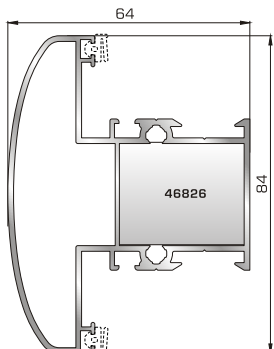

ΤΑΦ

46825 W=1164gr/m
A=0,392m²/m

Ταφ κάσας/φύλλου

53525 W=1405gr/m
A=0,433m²/m

Κάθετο ταφ κάσας Rondo

53735 W=1784gr/m
A=0,504m²/m

Μεγάλο ταφ κάσας/φύλλου

53545 W=1464gr/m
A=0,403m²/m

Οριζόντιο ταφ κάσας Rondo

53005 W=1167gr/m
A=0,394m²/m

Πομπέ κάσα 53mm περιστρεφόμενου

46565 W=1425gr/m
A=0,466m²/m

Φύλλο περιστρεφόμενου

46555 W=929gr/m
A=0,317m²/m

Προφίλ αλλαγής περιστρεφόμενου

45845 W=319gr/m
A=0,174m²/m