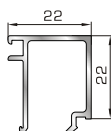

39325 W=167gr/m
A=0,101m²/m

Ορθογώνιο κουμπί 6mm

42475 W=255gr/m
A=0,152m²/m

Ορθογώνιο κουμπί 11,5mm

42485 W=259gr/m
A=0,154m²/m

Ορθογώνιο κουμπί 14mm

42525 W=267gr/m
A=0,157m²/m

Ορθογώνιο κουμπί 18mm