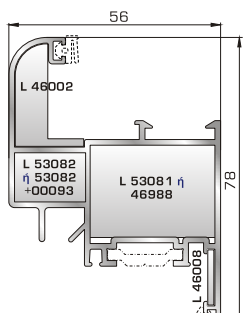

46975 $W=2200\text{gr/m}$
 $A=0,650\text{m}^2/\text{m}$

Ενιαία κάσα 180mm
(για φύλλο παντζουριού 46985)

**ΦΥΛΛΟ & ΠΡΟΣΘΕΤΑ (ΜΠΙΝΙ)
SUPER SAFE**

**ΦΥΛΛΑ & ΠΡΟΣΘΕΤΑ (ΜΠΙΝΙ)
UNIVERSAL CHAMBER**

53365 $W=1239\text{gr/m}$
 $A=0,423\text{m}^2/\text{m}$
Φύλλο υαλοστασίου
SUPER SAFE

53375 $W=1433\text{gr/m}$
 $A=0,429\text{m}^2/\text{m}$
Φύλλο υαλοστασίου SUPER
SAFE με σωληνωτό φτερό

53385 $W=1439\text{gr/m}$
 $A=0,427\text{m}^2/\text{m}$
Φύλλο υαλοστασίου SUPER
SAFE με σωληνωτό φτερό
(εσοχή στο κόμπωμα)