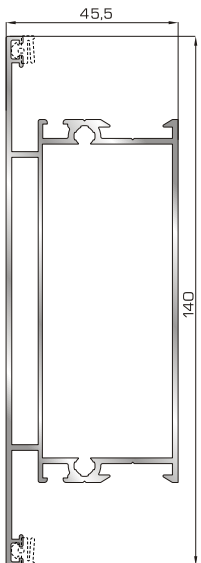

53595 $W=1354\text{gr/m}$
 $A=0,429\text{m}^2/\text{m}$
Ρονδο κάσα 90mm

53205 $W=891\text{gr/m}$
 $A=0,317\text{m}^2/\text{m}$

Προφίλ αλλαγής κάσας
ανοιγόμενης έξω πόρτας εισόδου
(για κάσες 53395, 46965,
46585, 53595)

45495 W=512gr/m
A=0,178m²/m

Κατωκάσι πόρτας εισόδου

46495 W=527gr/m
A=0,103m²/m

Πρόσθετο προφίλ ανοιγόμενης έξω πόρτας εισόδου (για φύλλο 53215)

46865 W=391gr/m
A=0,166m²/m

Νεροσταλάκτης ανοιγόμενης έξω πόρτας εισόδου

ΤΑΦ

46825 W=1164gr/m
A=0,392m²/m

Ταφ κάσας/φύλλου

53525 W=1405gr/m
A=0,433m²/m

Κάθετο ταφ κάσας Rondo

53735 W=1784gr/m
A=0,504m²/m

Μεγάλο ταφ κάσας/φύλλου

53545 W=1464gr/m
A=0,403m²/m

Οριζόντιο ταφ κάσας Rondo

53005 W=1167gr/m
A=0,394m²/m

Πομπέ κάσα 53mm περιστρεφόμενου

46565 W=1425gr/m
A=0,466m²/m

Φύλλο περιστρεφόμενου

46555 W=929gr/m
A=0,317m²/m

Προφίλ αλλαγής περιστρεφόμενου

45845 W=319gr/m
A=0,174m²/m