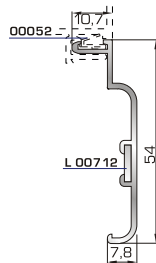

Οριζόντιο ταφ κάσας Rondo

53005 W=1167gr/m
A=0,394m²/m

Πομπέ κάσα 53mm περιστρεφόμενου

46565 W=1425gr/m
A=0,466m²/m

Φύλλο περιστρεφόμενου

46555 W=929gr/m
A=0,317m²/m

Προφίλ αλλαγής περιστρεφόμενου

45845 W=319gr/m
A=0,174m²/m