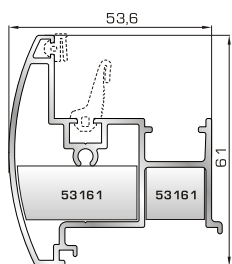

46975 $W=2200\text{gr/m}$
 $A=0,650\text{m}^2/\text{m}$

Ενιαία κάσα 180mm
(για φύλλο παντζουριού 46985)

**ΦΥΛΛΟ & ΠΡΟΣΘΕΤΑ (ΜΠΙΝΙ)
SUPER SAFE**

**ΦΥΛΛΑ & ΠΡΟΣΘΕΤΑ (ΜΠΙΝΙ)
UNIVERSAL CHAMBER**

53365 $W=1239\text{gr/m}$
 $A=0,423\text{m}^2/\text{m}$
Φύλλο υαλοστασίου
SUPER SAFE

53375 $W=1433\text{gr/m}$
 $A=0,429\text{m}^2/\text{m}$
Φύλλο υαλοστασίου SUPER
SAFE με σωληνωτό φτερό

53385 $W=1439\text{gr/m}$
 $A=0,427\text{m}^2/\text{m}$
Φύλλο υαλοστασίου SUPER
SAFE με σωληνωτό φτερό
(εσοχή στο κόμπωμα)

53315 $W=1216\text{gr/m}$
 $A=0,429\text{m}^2/\text{m}$
Φύλλο υαλοστασίου
UNIVERSAL CHAMBER

46732 $W=1013\text{gr/m}$
 $A=0,348\text{m}^2/\text{m}$
Επίπεδο μπινι UNIVERSAL
CHAMBER δίφυλλου
υαλοστασίου & δίφυλλης
πόρτας εισόδου & δίφυλλου
ανοιγόμενου παντζουριού