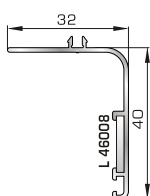

ΑΡΜΟΚΑΛΥΠΤΡΑ (ΠΕΡΒΑΣΙΑ, ΜΠΑΣΚΙΑ)

46125 W=271gr/m
A=0,176m²/m

Αρμοκάλυπτρο επίπεδο βιδωτό 40mm