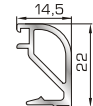

50145 W=281gr/m
A=0,166m²/m

Ορθογώνιο κουμπί 22mm

50155 W=311gr/m
A=0,181m²/m

Ορθογώνιο κουμπί 26mm

72515 W=321gr/m
A=0,188m²/m

Ορθογώνιο κουμπί 29mm

53645 W=232gr/m
A=0,085m²/m

Πομπέ κουμπί 11mm με κλίσης