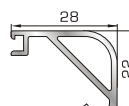

56246 W=344gr/m
A=0,124m²/m

Πομπέ κουμπί 28mm με κλίσης