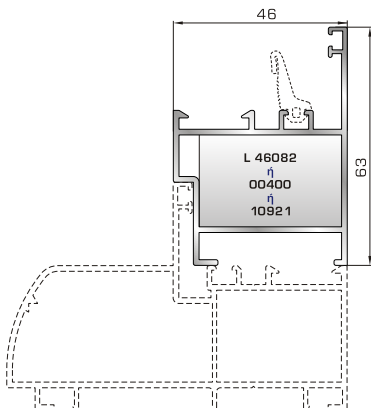

53395 $W=1056\text{gr/m}$
 $A=0,369\text{m}^2/\text{m}$
Πομπέ κάσα 53mm

46965 $W=1121\text{gr/m}$
 $A=0,355\text{m}^2/\text{m}$
Πομπέ κάσα 70mm

46585 $W=1244\text{gr/m}$
 $A=0,384\text{m}^2/\text{m}$
Πομπέ κάσα 85mm

53595 $W=1354\text{gr/m}$
 $A=0,429\text{m}^2/\text{m}$
Ρονδο κάσα 90mm

53205 $W=891\text{gr/m}$
 $A=0,317\text{m}^2/\text{m}$

Προφίλ αλλαγής κάσας
ανοιγόμενης έξω πόρτας εισόδου
(για κάσες 53395, 46965,
46585, 53595)