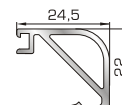

45805 W=257gr/m
A=0,091m²/m

Πομπέ κουμπί 14,5mm με κλίσης

56435 W=280gr/m
A=0,097m²/m

Πομπέ κουμπί 18mm με κλίσης

45825 W=282gr/m
A=0,105m²/m

Πομπέ κουμπί 20mm με κλίσης

56445 W=319gr/m
A=0,109m²/m

Πομπέ κουμπί 22mm με κλίσης