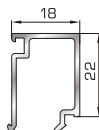

39325 W=167gr/m
A=0,101m²/m

Ορθογώνιο κουμπί 6mm

42475 W=255gr/m
A=0,152m²/m

Ορθογώνιο κουμπί 11,5mm

42485 W=259gr/m
A=0,154m²/m

Ορθογώνιο κουμπί 14mm

42525 W=267gr/m
A=0,157m²/m

Ορθογώνιο κουμπί 18mm