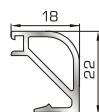

56435 W=280gr/m
A=0,097m²/m

Πομπέ κουμπί 18mm με κλίσης