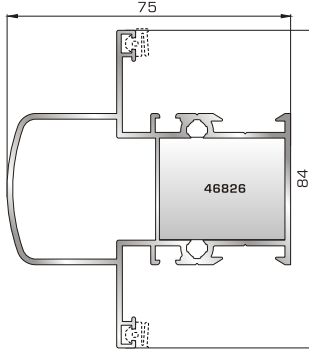

45495 W=512gr/m
A=0,178m²/m

Κατωκάσι πόρτας εισόδου

46495 W=527gr/m
A=0,103m²/m

Πρόσθετο προφίλ ανοιγόμενης έξω πόρτας εισόδου (για φύλλο 53215)

46865 W=391gr/m
A=0,166m²/m

Νεροσταλάκτης ανοιγόμενης έξω πόρτας εισόδου

ΤΑΦ

46825 W=1164gr/m
A=0,392m²/m

Ταφ κάσας/φύλλου

53525 W=1405gr/m
A=0,433m²/m

Κάθετο ταφ κάσας Rondo

53735 W=1784gr/m
A=0,504m²/m

Μεγάλο ταφ κάσας/φύλλου

53545 W=1464gr/m
A=0,403m²/m