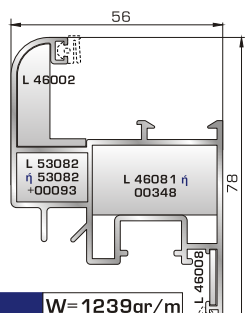

53395 $W=1056\text{gr/m}$
 $A=0,369\text{m}^2/\text{m}$
Πομπέ κάσα 53mm

46965 $W=1121\text{gr/m}$
 $A=0,355\text{m}^2/\text{m}$
Πομπέ κάσα 70mm

46585 $W=1244\text{gr/m}$
 $A=0,384\text{m}^2/\text{m}$
Πομπέ κάσα 85mm

53595 $W=1354\text{gr/m}$
 $A=0,429\text{m}^2/\text{m}$
Ρονδο κάσα 90mm

53205 $W=891\text{gr/m}$
 $A=0,317\text{m}^2/\text{m}$

Προφίλ αλλαγής κάσας
ανοιγόμενης έξω πόρτας εισόδου
(για κάσες 53395, 46965,
46585, 53595)

46975 $W=2200\text{gr/m}$
 $A=0,650\text{m}^2/\text{m}$

Ενιαία κάσα 180mm
(για φύλλο παντζουριού 46985)

**ΦΥΛΛΟ & ΠΡΟΣΘΕΤΑ (ΜΠΙΝΙ)
SUPER SAFE**

**ΦΥΛΛΑ & ΠΡΟΣΘΕΤΑ (ΜΠΙΝΙ)
UNIVERSAL CHAMBER**

53365 $W=1239\text{gr/m}$
 $A=0,423\text{m}^2/\text{m}$
Φύλλο υαλοστασίου
SUPER SAFE