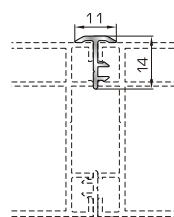

39725 W=89gr/m
A=0,060m²/m

Αρμοκάλυπτρο κουμπωτό ένωσης δύο κασών

ΑΡΜΟΚΑΛΥΠΤΡΑ ΓΩΝΙΑΚΗΣ ΣΥΝΔΕΣΗΣ

53275 W=146gr/m
A=0,070m²/m

Μέσα αρμοκάλυπτρο γωνιακής σύνδεσης μεταβαλλόμενης γωνίας

53285 W=121gr/m
A=0,081m²/m

Έξω αρμοκάλυπτρο γωνιακής σύνδεσης μεταβαλλόμενης γωνίας