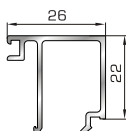

50155 W=311gr/m
A=0,181m²/m

Ορθογώνιο κουμπί 26mm