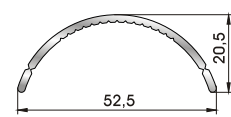

ΠΡΟΦΙΛ ΡΑΜΠΟΤΕ ΠΛΗΡΩΣΗΣ ΠΟΡΤΩΝ ΕΙΣΟΔΟΥ

301160 W=912gr/m
A=0,291m²/m

Προφίλ ραμποτέ λεπτό 8,5mm

301161 W=1095gr/m
A=0,325m²/m

Προφίλ ραμποτέ χοντρό 23,5mm

ΠΡΟΦΙΛ ΜΕΤΑΤΡΟΠΗΣ ΣΕ ΣΥΡΟΜΕΝΟ

64035 W=795gr/m
A=0,258m²/m

Προφίλ αλλαγής κάσας σε διπλό οδηγό συρόμενο

82345 W=798gr/m
A=0,258m²/m

Φύλλο συρόμενο υαλοστασίου/παντζουριού

82365 W=329gr/m
A=0,258m²/m

Άγκιστρο συρόμενο φύλλου

ΓΩΝΙΑΚΕΣ ΣΥΝΔΕΣΕΙΣ

56500

Πλαστικό προφίλ γωνιακής σύνδεσης μεταβαλλόμενης γωνίας