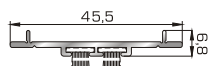

53732 W=230gr/m
A=0,131m²/m

Προφίλ επικάλυψης
45,5mm
(για ταμπλά 53745)