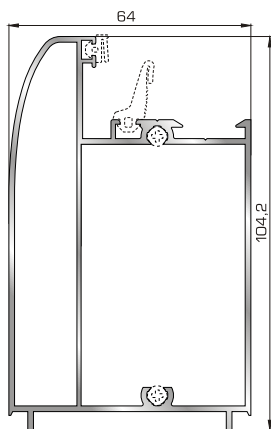

ΠΡΟΦΙΛ ΠΕΡΙΣΤΡΕΦΟΜΕΝΩΝ

ΤΑΜΠΛΑΔΕΣ & ΠΡΟΣΘΕΤΑ ΤΑΜΠΛΑΔΩΝ

53745 W=1607gr/m
A=0,533m²/m

Ταμπλάς κάσας/φύλλου

53732 W=230gr/m
A=0,131m²/m

Προφίλ επικάλυψης
45,5mm
(για ταμπλά 53745)

53535 W=1704gr/m
A=0,403m²/m

Ταμπλάς κάσας Rondo