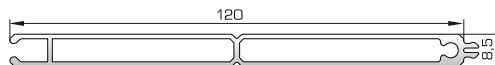

ΠΡΟΦΙΛ ΡΑΜΠΟΤΕ ΠΛΗΡΩΣΗΣ ΠΟΡΤΩΝ ΕΙΣΟΔΟΥ

301160 W=912gr/m
A=0,291m²/m

Προφίλ ραμποτέ λεπτό 8,5mm

301161 W=1095gr/m
A=0,325m²/m

Προφίλ ραμποτέ χοντρό 23,5mm

ΠΡΟΦΙΛ ΜΕΤΑΤΡΟΠΗΣ ΣΕ ΣΥΡΟΜΕΝΟ

64035 W=795gr/m
A=0,258m²/m