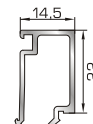

Οριζόντιο ταφ κάσας Rondo

53005 W=1167gr/m
A=0,394m²/m

Πομπέ κάσα 53mm περιστρεφόμενου

46565 W=1425gr/m
A=0,466m²/m

Φύλλο περιστρεφόμενου

46555 W=929gr/m
A=0,317m²/m

Προφίλ αλλαγής περιστρεφόμενου

45845 W=319gr/m
A=0,174m²/m

Αρμολάπτερο κομπωτό 48mm περιστρεφόμενου

45085 W=239gr/m
A=0,141m²/m

Ορθογώνιο κομπή 14,5mm περιστρεφόμενου

02877
Ελαστικό αρμολάπτερο (από EPDM Μαύρο)

00052
Κλιπ κομπωτού αρμολάπτερου

00712
Γωνία επιπεδοτήτας