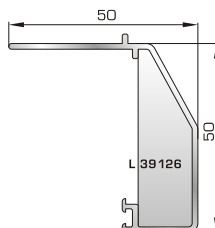

39125 W=493gr/m
A=0,248m²/m

Αρμοκάλυπτρο σπαστό βιδωτό 50mm