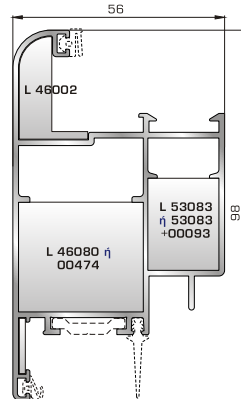

ΠΟΡΤΕΣ ΕΙΣΟΔΟΥ

53115 W=1435gr/m
A=0,455m²/m

Φύλλο πόρτας εισόδου ανοιγόμενης μέσα

46485 W=338gr/m
A=0,137m²/m

Νεροσταλάκτης ανοιγόμενης μέσα πόρτας εισόδου

53215 W=1442gr/m
A=0,454m²/m

Φύλλο πόρτας εισόδου ανοιγόμενης έξω