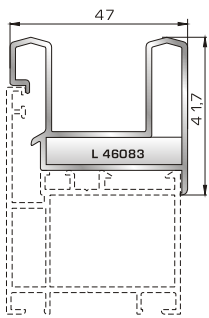

ΠΡΟΦΙΛ ΡΑΜΠΟΤΕ ΠΛΗΡΩΣΗΣ ΠΟΡΤΩΝ ΕΙΣΟΔΟΥ

301160 W=912gr/m
A=0,291m²/m

Προφίλ ραμποτέ λεπτό 8,5mm

301161 W=1095gr/m
A=0,325m²/m

Προφίλ ραμποτέ χοντρό 23,5mm

ΠΡΟΦΙΛ ΜΕΤΑΤΡΟΠΗΣ ΣΕ ΣΥΡΟΜΕΝΟ

64035 W=795gr/m
A=0,258m²/m

Προφίλ αλλαγής κάσας σε διπλό οδηγό συρόμενο

82345 W=798gr/m
A=0,258m²/m

Φύλλο συρόμενο υαλοστασίου/παντζουριού

82365 W=329gr/m
A=0,258m²/m

Άγκιστρο συρόμενο φύλλου

ΓΩΝΙΑΚΕΣ ΣΥΝΔΕΣΕΙΣ

56500

Πλαστικό προφίλ γωνιακής σύνδεσης μεταβαλλόμενης γωνίας