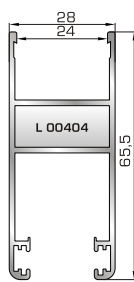

ΠΡΟΦΙΛ ΡΑΜΠΟΤΕ ΠΛΗΡΩΣΗΣ ΠΟΡΤΩΝ ΕΙΣΟΔΟΥ

301160 W=912gr/m
A=0,291m²/m

Προφίλ ραμποτέ λεπτό 8,5mm

301161 W=1095gr/m
A=0,325m²/m

Προφίλ ραμποτέ χοντρό 23,5mm

ΠΡΟΦΙΛ ΜΕΤΑΤΡΟΠΗΣ ΣΕ ΣΥΡΟΜΕΝΟ

64035 W=795gr/m
A=0,258m²/m

Προφίλ αλλαγής κάσας σε διπλό οδηγό συρόμενο

82345 W=798gr/m
A=0,258m²/m

Φύλλο συρόμενο υαλοστασίου/παντζουριού

82365 W=329gr/m
A=0,258m²/m

Άγκιστρο συρόμενο φύλλου

ΓΩΝΙΑΚΕΣ ΣΥΝΔΕΣΕΙΣ

56500

Πλαστικό προφίλ γωνιακής σύνδεσης μεταβαλλόμενης γωνίας