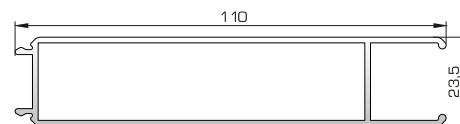

301161 W=1095gr/m
A=0,325m²/m

Προφίλ ραμποτέ χοντρό 23,5mm