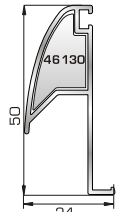

46865 W=391gr/m
A=0,166m²/m

Νεροσταλάκτης ανοιγόμενης έξω πόρτας εισόδου