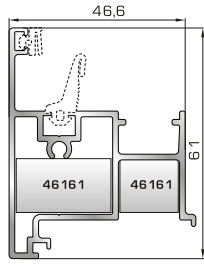

46832 $W=978\text{gr/m}$
 $A=0,362\text{m}^2/\text{m}$

Επίπεδο μπινι SUPER SAFE
δίφυλλου υαλοστασίου