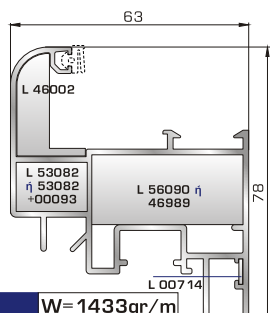

46975 $W=2200\text{gr/m}$
 $A=0,650\text{m}^2/\text{m}$

Ενιαία κάσα 180mm
(για φύλλο παντζουριού 46985)

**ΦΥΛΛΟ & ΠΡΟΣΘΕΤΑ (ΜΠΙΝΙ)
SUPER SAFE**

**ΦΥΛΛΑ & ΠΡΟΣΘΕΤΑ (ΜΠΙΝΙ)
UNIVERSAL CHAMBER**

53365 $W=1239\text{gr/m}$
 $A=0,423\text{m}^2/\text{m}$
Φύλλο υαλοστασίου
SUPER SAFE

53375 $W=1433\text{gr/m}$
 $A=0,429\text{m}^2/\text{m}$
Φύλλο υαλοστασίου SUPER
SAFE με σωληνωτό φτερό

53385 $W=1439\text{gr/m}$
 $A=0,427\text{m}^2/\text{m}$
Φύλλο υαλοστασίου SUPER
SAFE με σωληνωτό φτερό
(εσοχή στο κόμπωμα)