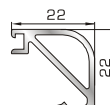

45805 W=257gr/m
A=0,091m²/m

Πομπέ κουμπί 14,5mm με κλίσης

56435 W=280gr/m
A=0,097m²/m

Πομπέ κουμπί 18mm με κλίσης

45825 W=282gr/m
A=0,105m²/m

Πομπέ κουμπί 20mm με κλίσης

56445 W=319gr/m
A=0,109m²/m

Πομπέ κουμπί 22mm με κλίσης