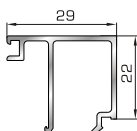

72515 W=321gr/m
A=0,188m²/m

Ορθογώνιο κουμπί 29mm