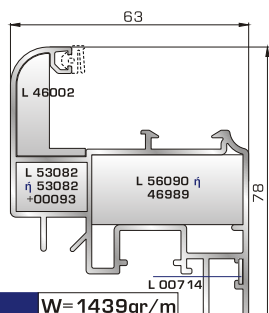

46975 $W=2200\text{gr/m}$
 $A=0,650\text{m}^2/\text{m}$

Ενιαία κάσα 180mm
(για φύλλο παντζουριού 46985)

**ΦΥΛΛΟ & ΠΡΟΣΘΕΤΑ (ΜΠΙΝΙ)
SUPER SAFE**

**ΦΥΛΛΑ & ΠΡΟΣΘΕΤΑ (ΜΠΙΝΙ)
UNIVERSAL CHAMBER**

53365 $W=1239\text{gr/m}$
 $A=0,423\text{m}^2/\text{m}$
Φύλλο υαλοστασίου
SUPER SAFE

53375 $W=1433\text{gr/m}$
 $A=0,429\text{m}^2/\text{m}$
Φύλλο υαλοστασίου SUPER
SAFE με σωληνωτό φτερό

53385 $W=1439\text{gr/m}$
 $A=0,427\text{m}^2/\text{m}$
Φύλλο υαλοστασίου SUPER
SAFE με σωληνωτό φτερό
(εσοχή στο κόμπωμα)