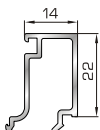

42485 W=259gr/m
A=0,154m²/m

Ορθογώνιο κουμπί 14mm