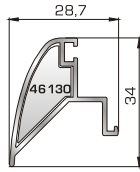

46485 W=338gr/m
A=0,137m²/m

Νεροσταλάκτης ανοιγόμενης μέσα πόρτας εισόδου