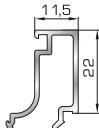

42475 W=255gr/m
A=0,152m²/m

Ορθογώνιο κουμπί 11,5mm