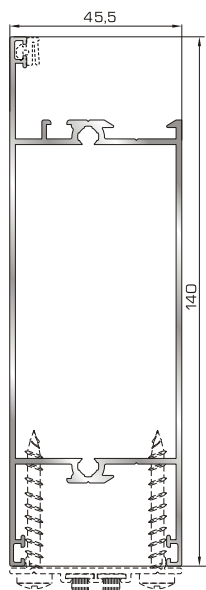

53595 $W=1354\text{gr/m}$
 $A=0,429\text{m}^2/\text{m}$
Ρονδο κάσα 90mm

53205 $W=891\text{gr/m}$
 $A=0,317\text{m}^2/\text{m}$

Προφίλ αλλαγής κάσας
ανοιγόμενης έξω πόρτας εισόδου
(για κάσες 53395, 46965,
46585, 53595)

Οριζόντιο ταφ κάσας Rondo

53005 W=1167gr/m
A=0,394m²/m

Πομπέ κάσα 53mm περιστρεφόμενου

46565 W=1425gr/m
A=0,466m²/m

Φύλλο περιστρεφόμενου

46555 W=929gr/m
A=0,317m²/m

Προφίλ αλλαγής περιστρεφόμενου

45845 W=319gr/m
A=0,174m²/m

Αρμολάπτερο κομπωτό 48mm περιστρεφόμενου

45085 W=239gr/m
A=0,141m²/m

Ορθογώνιο κομπή 14,5mm περιστρεφόμενου

02877
Ελαστικό αρμολάπτερο (από EPDM Μαύρο)

00052
Κλιπ κομπωτού αρμολάπτερου

00712
Γωνία επιπεδοτήτας

ΠΡΟΦΙΛ ΠΕΡΙΣΤΡΕΦΟΜΕΝΩΝ

ΤΑΜΠΛΑΔΕΣ & ΠΡΟΣΘΕΤΑ ΤΑΜΠΛΑΔΩΝ

53745 W=1607gr/m
A=0,533m²/m

Ταμπλάς κάσας/φύλλου

53732 W=230gr/m
A=0,131m²/m

Προφίλ επικάλυψης
45,5mm
(για ταμπλά 53745)

53535 W=1704gr/m
A=0,403m²/m

Ταμπλάς κάσας Rondo