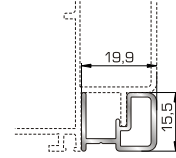

46495 W=527gr/m
A=0,103m²/m

Πρόσθετο προφίλ ανοιγόμενης έξω πόρτας εισόδου (για φύλλο 53215)