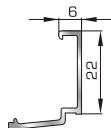

Μέσα αρμοκάλυπτρο γωνιακής σύνδεσης μεταβαλλόμενης γωνίας

53285 W=121gr/m
A=0,081m²/m

Έξω αρμοκάλυπτρο γωνιακής σύνδεσης μεταβαλλόμενης γωνίας

ALUSTAR 5700 SUPER SAFE & 5700 UNIVERSAL CHAMBER

ΚΟΥΜΠΙΑ (ΠΗΧΑΚΙΑ) ΟΡΘΟΓΩΝΙΑ