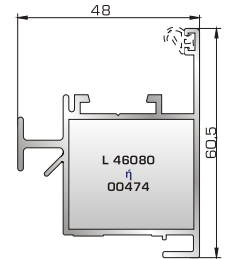

Οριζόντιο ταφ κάσας Rondo

53005 W=1167gr/m
A=0,394m²/m

Πομπέ κάσα 53mm περιστρεφόμενου

46565 W=1425gr/m
A=0,466m²/m

Φύλλο περιστρεφόμενου

46555 W=929gr/m
A=0,317m²/m

Προφίλ αλλαγής περιστρεφόμενου

45845 W=319gr/m
A=0,174m²/m