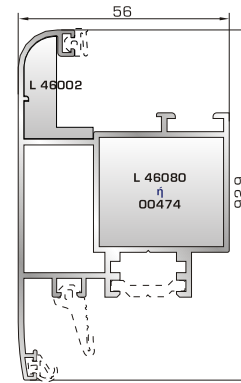

46565 W=1425gr/m
A=0,466m²/m

Φύλλο περιστρεφόμενου