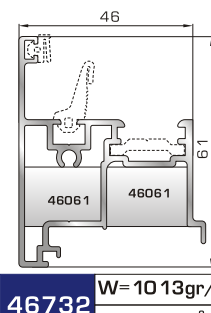

46732 $W=1013\text{gr/m}$
 $A=0,348\text{m}^2/\text{m}$
Επίπεδο μπινι UNIVERSAL
CHAMBER δίφυλλου
υαλοστασίου & δίφυλλης
πόρτας εισόδου & δίφυλλου
ανοιγόμενου παντζουριού