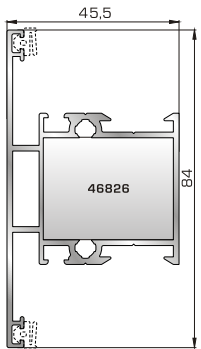

ΠΟΡΤΕΣ ΕΙΣΟΔΟΥ

53115 W=1435gr/m
A=0,455m²/m

Φύλλο πόρτας εισόδου ανοιγόμενης μέσα

46485 W=338gr/m
A=0,137m²/m

Νεροσταλάκτης ανοιγόμενης μέσα πόρτας εισόδου

53215 W=1442gr/m
A=0,454m²/m

Φύλλο πόρτας εισόδου ανοιγόμενης έξω

45495 W=512gr/m
A=0,178m²/m

Κατωκάσι πόρτας εισόδου

46495 W=527gr/m
A=0,103m²/m

Πρόσθετο προφίλ ανοιγόμενης έξω πόρτας εισόδου (για φύλλο 53215)

46865 W=391gr/m
A=0,166m²/m

Νεροσταλάκτης ανοιγόμενης έξω πόρτας εισόδου

ΤΑΦ

46825 W=1164gr/m
A=0,392m²/m

Ταφ κάσας/φύλλου

53525 W=1405gr/m
A=0,433m²/m

Κάθετο ταφ κάσας Rondo

53735 W=1784gr/m
A=0,504m²/m

Μεγάλο ταφ κάσας/φύλλου

53545 W=1464gr/m
A=0,403m²/m