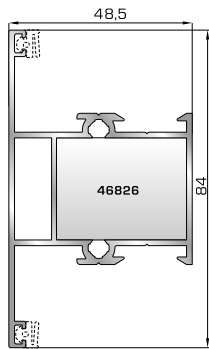

53635 W=1426gr/m
A=0,445m²/m

Φύλλο πόρτας εισόδου
ανοιγόμενης έξω

45495 W=512gr/m
A=0,178m²/m

Κατωκάσι πόρτας εισόδου

46495 W=527gr/m
A=0,103m²/m

Πρόσθετο προφίλ ανοιγόμενης
έξω πόρτας εισόδου
(για φύλλο 53635)

46865 W=391gr/m
A=0,166m²/m

Νεροσταλάκτης ανοιγόμενης
έξω πόρτας εισόδου

ΤΑΦ

46825 W=1164gr/m
A=0,392m²/m

Ταφ κάσας

53675 W=1161gr/m
A=0,358m²/m

Ταφ φύλλου

53525 W=1405gr/m
A=0,433m²/m

Κάβετο ταφ κάσας Rondo

ΠΡΟΦΙΛ ΜΕΤΑΤΡΟΠΗΣ ΣΕ ΣΥΡΟΜΕΝΟ

64035 W=795gr/m
A=0,258m²/m

Προφίλ αλλαγής κάσας
σε διπλό οδηγό συρόμενου

53545 W=1464gr/m
A=0,403m²/m

Οριζόντιο ταφ κάσας Rondo

53735 W=1784gr/m
A=0,504m²/m