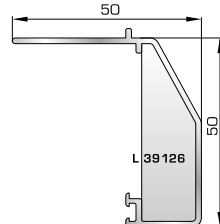

39125 W=493gr/m
A=0,248m²/m

Αρμोकάλυπτρο σπαστό
βιδωτό 50mm