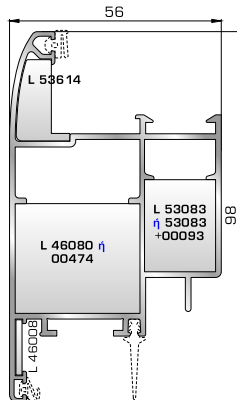

46832 W=978gr/m
A=0,362m²/m

Επίπεδο μπινί SUPER
SAFE δίφυλλου υαλοστασίου

ΠΟΡΤΕΣ ΕΙΣΟΔΟΥ

53625 W=1426gr/m
A=0,445m²/m

Φύλλο πόρτας εισόδου
ανοιγόμενης μέσα

46485 W=338gr/m
A=0,137m²/m

Νεροσταλάκτης ανοιγόμενης
μέσα πόρτας εισόδου

53635 W=1426gr/m
A=0,445m²/m

Φύλλο πόρτας εισόδου
ανοιγόμενης έξω

45495 W=512gr/m
A=0,178m²/m

Κατωκάσι πόρτας εισόδου

46495 W=527gr/m
A=0,103m²/m

Πρόσθετο προφίλ ανοιγόμενης
έξω πόρτας εισόδου
(για φύλλο 53635)