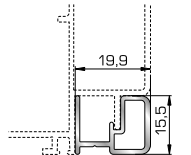

46832 W=978gr/m
A=0,362m²/m

Επίπεδο μπινί SUPER
SAFE δίφυλλου υαλοστασίου

ΠΟΡΤΕΣ ΕΙΣΟΔΟΥ

53625 W=1426gr/m
A=0,445m²/m

Φύλλο πόρτας εισόδου
ανοιγόμενης μέσα

46485 W=338gr/m
A=0,137m²/m

Νεροσταλάκτης ανοιγόμενης
μέσα πόρτας εισόδου

53635 W=1426gr/m
A=0,445m²/m

Φύλλο πόρτας εισόδου
ανοιγόμενης έξω

45495 W=512gr/m
A=0,178m²/m

Κατωκάσι πόρτας εισόδου

46495 W=527gr/m
A=0,103m²/m

Πρόσθετο προφίλ ανοιγόμενης
έξω πόρτας εισόδου
(για φύλλο 53635)