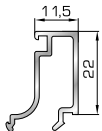

53275 W=146gr/m
A=0,070m²/m

Μέσα αρμोकάλυπτρο γωνιακής
σύνδεσης μεταβαλλόμενης γωνίας

53285 W=121gr/m
A=0,081m²/m

Έξω αρμोकάλυπτρο γωνιακής
σύνδεσης μεταβαλλόμενης γωνίας

ΚΟΥΜΠΙΑ (ΠΗΧΑΚΙΑ) ΟΡΘΟΓΩΝΙΑ

39325 W=167gr/m
A=0,101m²/m

Ορθογώνιο κουμπί 6mm

42475 W=255gr/m
A=0,152m²/m

Ορθογώνιο κουμπί 11,5mm

42485 W=259gr/m
A=0,154m²/m

Ορθογώνιο κουμπί 14mm

42525 W=267gr/m
A=0,157m²/m

Ορθογώνιο κουμπί 18mm

50145 W=281gr/m
A=0,166m²/m