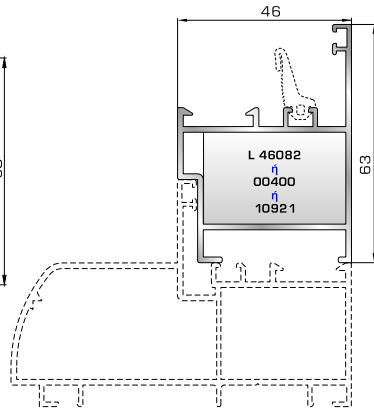

53205 W=891gr/m
A=0,317m²/m

Προφίλ αλλαγής κάσας
ανοιγόμενης έξω πόρτας εισόδου
(για κάσες 53695, 46965,
46585, 53595)