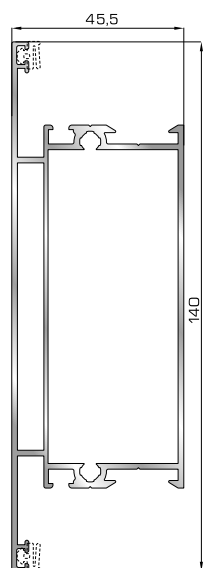

53635 W=1426gr/m
A=0,445m²/m

Φύλλο πόρτας εισόδου
ανοιγόμενης έξω

45495 W=512gr/m
A=0,178m²/m

Κατωκάσι πόρτας εισόδου

46495 W=527gr/m
A=0,103m²/m

Πρόσθετο προφίλ ανοιγόμενης
έξω πόρτας εισόδου
(για φύλλο 53635)

46865 W=391gr/m
A=0,166m²/m

Νεροσταλάκτης ανοιγόμενης
έξω πόρτας εισόδου

ΤΑΦ

46825 W=1164gr/m
A=0,392m²/m

Ταφ κάσας

53675 W=1161gr/m
A=0,358m²/m

Ταφ φύλλου

53525 W=1405gr/m
A=0,433m²/m

Κάβετο ταφ κάσας Rondo

ΠΡΟΦΙΛ ΜΕΤΑΤΡΟΠΗΣ ΣΕ ΣΥΡΟΜΕΝΟ

64035 W=795gr/m
A=0,258m²/m

Προφίλ αλλαγής κάσας
σε διπλό οδηγό συρόμενου

53545 W=1464gr/m
A=0,403m²/m

Οριζόντιο ταφ κάσας Rondo

53735 W=1784gr/m
A=0,504m²/m

Μεγάλο ταφ κάσας

53875 W=1805gr/m
A=0,474m²/m

Μεγάλο ταφ φύλλου

82345 W=798gr/m
A=0,258m²/m

Φύλλο συρόμενου
υαλοστασίου/παντζουριού

82365 W=329gr/m
A=0,258m²/m

Άγκιστρο συρόμενου φύλλου

ΤΑΜΠΛΑΔΕΣ & ΠΡΟΣΘΕΤΑ ΤΑΜΠΛΑΔΩΝ