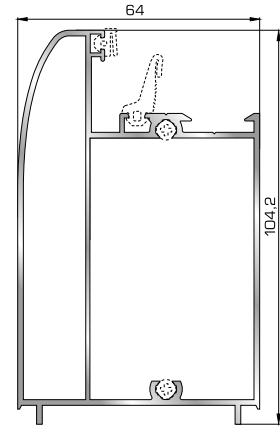

Μεγάλο ταφ κάσας

53875 W=1805gr/m
A=0,474m²/m

Μεγάλο ταφ φύλλου

82345 W=798gr/m
A=0,258m²/m

Φύλλο συρόμενου
υαλοστασίου/παντζουριού

82365 W=329gr/m
A=0,258m²/m

Άγκιστρο συρόμενου φύλλου

ΤΑΜΠΛΑΔΕΣ & ΠΡΟΣΘΕΤΑ ΤΑΜΠΛΑΔΩΝ

53745 W=1607gr/m
A=0,533m²/m

Ταμπλάς κάσας

53685 W=1606gr/m
A=0,517m²/m

Ταμπλάς φύλλου

53732 W=230gr/m
A=0,131m²/m

Προφίλ επικάλυψης 45,5mm
(για ταμπλά 53745, 53685)

53535 W=1704gr/m
A=0,403m²/m

Ταμπλάς κάσας Rondo