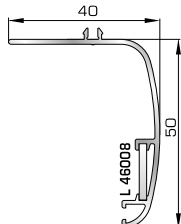

ΓΩΝΙΑΚΕΣ ΣΥΝΔΕΣΕΙΣ

56500

Πλαστικό προφίλ
γωνιακής σύνδεσης
μεταβαλλόμενης γωνίας

45735 W=353gr/m
A=0,149m²/m

Ημικυκλικό προφίλ
γωνιακής σύνδεσης
μεταβαλλόμενης γωνίας

ΠΡΟΦΙΛ ΡΑΜΠΟΤΕ ΠΛΗΡΩΣΗΣ ΠΟΡΤΩΝ ΕΙΣΟΔΟΥ

301160 W=912gr/m
A=0,291m²/m

Προφίλ ραμποτέ λεπτό 8,5mm

301161 W=1095gr/m
A=0,325m²/m

Προφίλ ραμποτέ χοντρό 23,5mm

ΑΡΜΟΚΑΛΥΠΤΡΑ (ΠΕΡΒΑΣΙΑ, ΜΠΑΣΚΙΑ)

46125 W=271gr/m
A=0,176m²/m

Αρμोकάλυπτρο επίπεδο
βιδωτό 40mm