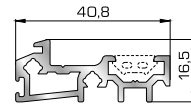

46832 W=978gr/m
A=0,362m²/m

Επίπεδο μπινί SUPER
SAFE δίφυλλου υαλοστασίου

ΠΟΡΤΕΣ ΕΙΣΟΔΟΥ

53625 W=1426gr/m
A=0,445m²/m

Φύλλο πόρτας εισόδου
ανοιγόμενης μέσα

46485 W=338gr/m
A=0,137m²/m

Νεροσταλάκτης ανοιγόμενης
μέσα πόρτας εισόδου

53635 W=1426gr/m
A=0,445m²/m

Φύλλο πόρτας εισόδου
ανοιγόμενης έξω

45495 W=512gr/m
A=0,178m²/m

Κατωκάσι πόρτας εισόδου

46495 W=527gr/m
A=0,103m²/m

Πρόσθετο προφίλ ανοιγόμενης
έξω πόρτας εισόδου
(για φύλλο 53635)