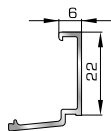

53275 W=146gr/m
A=0,070m²/m

Μέσα αρμोकάλυπτρο γωνιακής
σύνδεσης μεταβαλλόμενης γωνίας

53285 W=121gr/m
A=0,081m²/m

Έξω αρμोकάλυπτρο γωνιακής
σύνδεσης μεταβαλλόμενης γωνίας

ΚΟΥΜΠΙΑ (ΠΗΧΑΚΙΑ) ΟΡΘΟΓΩΝΙΑ

39325 W=167gr/m
A=0,101m²/m