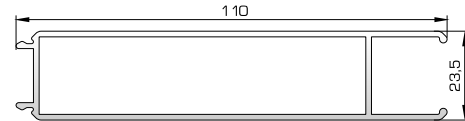

Προφίλ ραμποτέ λεπτό 8,5mm

301161 W=1095gr/m
A=0,325m²/m

Προφίλ ραμποτέ χοντρό 23,5mm