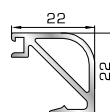

45805 W=257gr/m
A=0,091m²/m

Πομπέ κουμπί 14,5mm με κλίσις

56435 W=280gr/m
A=0,097m²/m

Πομπέ κουμπί 18mm με κλίσις

45825 W=282gr/m
A=0,105m²/m

Πομπέ κουμπί 20mm με κλίσις

56445 W=319gr/m
A=0,109m²/m

Πομπέ κουμπί 22mm με κλίσις