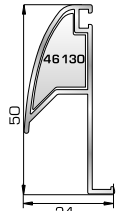

46585 W=1244gr/m
A=0,384m²/m

Πομπέ κάσα 85mm

53595 W=1354gr/m
A=0,429m²/m

Ρονδο κάσα 90mm

53205 W=891gr/m
A=0,317m²/m

Προφίλ αλλαγής κάσας
ανοιγόμενης έξω πόρτας εισόδου
(για κάσες 53695, 46965,
46585, 53595)

53635 W=1426gr/m
A=0,445m²/m

Φύλλο πόρτας εισόδου
ανοιγόμενης έξω

45495 W=512gr/m
A=0,178m²/m

Κατωκάσι πόρτας εισόδου

46495 W=527gr/m
A=0,103m²/m

Πρόσθετο προφίλ ανοιγόμενης
έξω πόρτας εισόδου
(για φύλλο 53635)

46865 W=391gr/m
A=0,166m²/m

Νεροσταλάκτης ανοιγόμενης
έξω πόρτας εισόδου

ΤΑΦ

46825 W=1164gr/m
A=0,392m²/m

Ταφ κάσας

53675 W=1161gr/m
A=0,358m²/m

Ταφ φύλλου

53525 W=1405gr/m
A=0,433m²/m