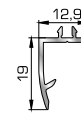

Μέσα αρμोकάλυπτρο γωνιακής
σύνδεσης μεταβαλλόμενης γωνίας

53285 W=121gr/m
A=0,081m²/m

Έξω αρμोकάλυπτρο γωνιακής
σύνδεσης μεταβαλλόμενης γωνίας