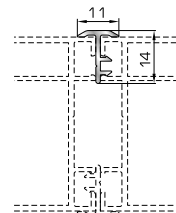

39725 W=89gr/m
A=0,060m²/m

Αρμोकάλυπτρο κουμπωτό
ένωσης δύο κασών

ΑΡΜΟΚΑΛΥΠΤΡΑ ΓΩΝΙΑΚΗΣ ΣΥΝΔΕΣΗΣ

53275 W=146gr/m
A=0,070m²/m

53285 W=121gr/m
A=0,081m²/m

Έξω αρμोकάλυπτρο γωνιακής
σύνδεσης μεταβαλλόμενης γωνίας