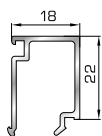

Ορθογώνιο κουμπί 6mm

42475 W=255gr/m
A=0,152m²/m

Ορθογώνιο κουμπί 11,5mm

42485 W=259gr/m
A=0,154m²/m

Ορθογώνιο κουμπί 14mm

42525 W=267gr/m
A=0,157m²/m

Ορθογώνιο κουμπί 18mm

50145 W=281gr/m
A=0,166m²/m