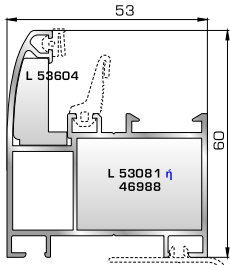

ΚΑΣΕΣ

53695 W=1046gr/m
A=0,361m²/m

Ελλειψοειδής κάσα 53mm