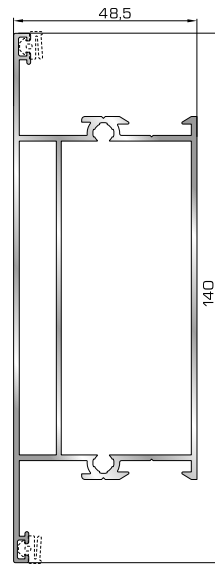

53635 W=1426gr/m
A=0,445m²/m

Φύλλο πόρτας εισόδου
ανοιγόμενης έξω

45495 W=512gr/m
A=0,178m²/m

Κατωκάσι πόρτας εισόδου

46495 W=527gr/m
A=0,103m²/m

Πρόσθετο προφίλ ανοιγόμενης
έξω πόρτας εισόδου
(για φύλλο 53635)

46865 W=391gr/m
A=0,166m²/m

Νεροσταλάκτης ανοιγόμενης
έξω πόρτας εισόδου

ΤΑΦ

46825 W=1164gr/m
A=0,392m²/m

Ταφ κάσας

53675 W=1161gr/m
A=0,358m²/m

Ταφ φύλλου

53525 W=1405gr/m
A=0,433m²/m

Κάβετο ταφ κάσας Rondo

ΠΡΟΦΙΛ ΜΕΤΑΤΡΟΠΗΣ ΣΕ ΣΥΡΟΜΕΝΟ

64035 W=795gr/m
A=0,258m²/m

Προφίλ αλλαγής κάσας
σε διπλό οδηγό συρόμενου

53545 W=1464gr/m
A=0,403m²/m

Οριζόντιο ταφ κάσας Rondo

53735 W=1784gr/m
A=0,504m²/m

Μεγάλο ταφ κάσας

53875 W=1805gr/m
A=0,474m²/m

Μεγάλο ταφ φύλλου

82345 W=798gr/m
A=0,258m²/m

Φύλλο συρόμενου
υαλοστασίου/παντζουριού

82365 W=329gr/m
A=0,258m²/m

Άγκιστρο συρόμενου φύλλου

ΤΑΜΠΛΑΔΕΣ & ΠΡΟΣΘΕΤΑ ΤΑΜΠΛΑΔΩΝ