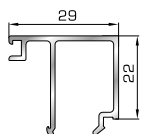

72515 W=321gr/m
A=0,188m²/m

Ορθογώνιο κουμπί 29mm