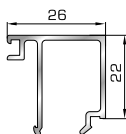

50155 W=311gr/m
A=0,181m²/m

Ορθογώνιο κουμπί 26mm