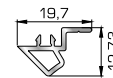

46925 W=371gr/m
A=0,223m²/m

Αρμोकάλυπτρο πομπέ
βιδωτό 50mm

39125 W=493gr/m
A=0,248m²/m

Αρμोकάλυπτρο σπαστό
βιδωτό 50mm

39725 W=89gr/m
A=0,060m²/m

Αρμोकάλυπτρο κουμπωτό
ένωσης δύο κασών

ΑΡΜΟΚΑΛΥΠΤΡΑ ΓΩΝΙΑΚΗΣ ΣΥΝΔΕΣΗΣ