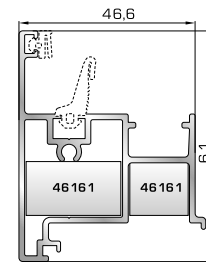

46975 W=2200gr/m
A=0,650m²/m

Ενιαία κάσα 180mm
(για φύλλο παντζουριού 46985)

ΦΥΛΛΟ & ΠΡΟΣΘΕΤΑ (ΜΠΙΝΙ) SUPER SAFE

53665 W=1230gr/m
A=0,415m²/m

Φύλλο υαλοστασίου
SUPER SAFE

53162 W=1049gr/m
A=0,328m²/m

Πομπέ μπινί SUPER
SAFE δίφυλλου υαλοστασίου

46832 W=978gr/m
A=0,362m²/m

Επίπεδο μπινί SUPER
SAFE δίφυλλου υαλοστασίου

ΠΟΡΤΕΣ ΕΙΣΟΔΟΥ

53625 W=1426gr/m
A=0,445m²/m

Φύλλο πόρτας εισόδου
ανοιγόμενης μέσα

46485 W=338gr/m
A=0,137m²/m

Νεροσταλάκτης ανοιγόμενης
μέσα πόρτας εισόδου