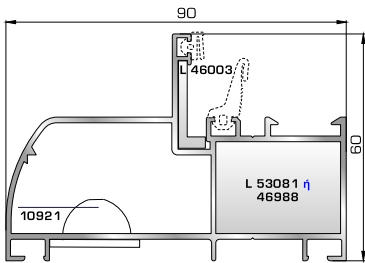

53595 W=1354gr/m
A=0,429m²/m

Ρονδο κάσα 90mm