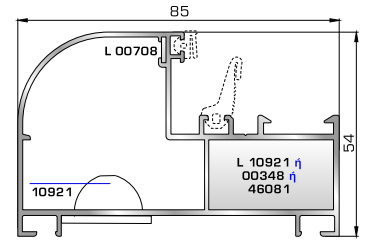

ALUSTAR
ALUMINIUM SYSTEMS

ΑΝΟΙΓΟ-ΑΝΑΚΛΙΝΟΜΕΝΑ

5400 IKAPIO
SUPER SAFE

ΚΑΣΕΣ

53695 W=1046gr/m
A=0,361m²/m

Ελλειψοειδής κάσα 53mm

46965 W=1121gr/m
A=0,355m²/m

Πομπέ κάσα 70mm