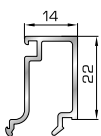

53275 W=146gr/m
A=0,070m²/m

Μέσα αρμोकάλυπτρο γωνιακής
σύνδεσης μεταβαλλόμενης γωνίας

53285 W=121gr/m
A=0,081m²/m

Έξω αρμोकάλυπτρο γωνιακής
σύνδεσης μεταβαλλόμενης γωνίας

ΚΟΥΜΠΙΑ (ΠΗΧΑΚΙΑ) ΟΡΘΟΓΩΝΙΑ

39325 W=167gr/m
A=0,101m²/m

Ορθογώνιο κουμπί 6mm

42475 W=255gr/m
A=0,152m²/m

Ορθογώνιο κουμπί 11,5mm

42485 W=259gr/m
A=0,154m²/m

Ορθογώνιο κουμπί 14mm

42525 W=267gr/m
A=0,157m²/m

Ορθογώνιο κουμπί 18mm

50145 W=281gr/m
A=0,166m²/m