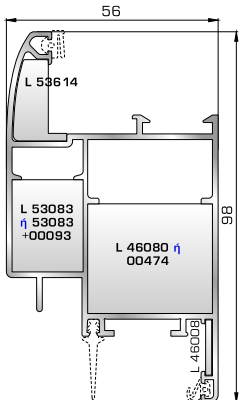

ΠΟΡΤΕΣ ΕΙΣΟΔΟΥ

53625 W=1426gr/m
A=0,445m²/m

Φύλλο πόρτας εισόδου
ανοιγόμενης μέσα

46485 W=338gr/m
A=0,137m²/m

Νεροσταλάκτης ανοιγόμενης
μέσα πόρτας εισόδου