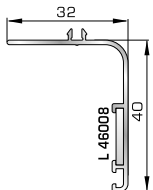

53745 W=1607gr/m
A=0,533m²/m

Ταμπλάς κάσας

53685 W=1606gr/m
A=0,517m²/m

Ταμπλάς φύλλου

53732 W=230gr/m
A=0,131m²/m

Προφίλ επικάλυψης 45,5mm
(για ταμπλά 53745, 53685)

53535 W=1704gr/m
A=0,403m²/m

Ταμπλάς κάσας Rondo

ΓΩΝΙΑΚΕΣ ΣΥΝΔΕΣΕΙΣ

56500

Πλαστικό προφίλ
γωνιακής σύνδεσης
μεταβαλλόμενης γωνίας

45735 W=353gr/m
A=0,149m²/m

Ημικυκλικό προφίλ
γωνιακής σύνδεσης
μεταβαλλόμενης γωνίας

ΠΡΟΦΙΛ ΡΑΜΠΟΤΕ ΠΛΗΡΩΣΗΣ ΠΟΡΤΩΝ ΕΙΣΟΔΟΥ

301160 W=912gr/m
A=0,291m²/m

Προφίλ ραμποτέ λεπτό 8,5mm

301161 W=1095gr/m
A=0,325m²/m

Προφίλ ραμποτέ χοντρό 23,5mm

ΑΡΜΟΚΑΛΥΠΤΡΑ (ΠΕΡΒΑΣΙΑ, ΜΠΑΣΚΙΑ)

46125 W=271gr/m
A=0,176m²/m

Αρμोकάλυπτρο επίπεδο
βιδωτό 40mm