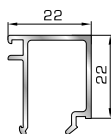

Ορθογώνιο κουμπί 6mm

42475 W=255gr/m
A=0,152m²/m

Ορθογώνιο κουμπί 11,5mm

42485 W=259gr/m
A=0,154m²/m

Ορθογώνιο κουμπί 14mm

42525 W=267gr/m
A=0,157m²/m

Ορθογώνιο κουμπί 18mm

50145 W=281gr/m
A=0,166m²/m