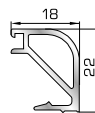

56435 W=280gr/m
A=0,097m²/m

Πομπέ κουμπί 18mm με κλίσις