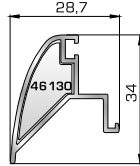

46832 W=978gr/m
A=0,362m²/m

Επίπεδο μπινί SUPER
SAFE δίφυλλου υαλοστασίου

ΠΟΡΤΕΣ ΕΙΣΟΔΟΥ

53625 W=1426gr/m
A=0,445m²/m

Φύλλο πόρτας εισόδου
ανοιγόμενης μέσα

46485 W=338gr/m
A=0,137m²/m

Νεροσταλάκτης ανοιγόμενης
μέσα πόρτας εισόδου

53635 W=1426gr/m
A=0,445m²/m

Φύλλο πόρτας εισόδου
ανοιγόμενης έξω

45495 W=512gr/m
A=0,178m²/m

Κατωκάσι πόρτας εισόδου

46495 W=527gr/m
A=0,103m²/m

Πρόσθετο προφίλ ανοιγόμενης
έξω πόρτας εισόδου
(για φύλλο 53635)