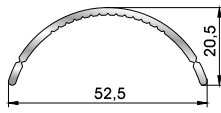

53745 W=1607gr/m
A=0,533m²/m

Ταμπλάς κάσας

53685 W=1606gr/m
A=0,517m²/m

Ταμπλάς φύλλου

53732 W=230gr/m
A=0,131m²/m

Προφίλ επικάλυψης 45,5mm
(για ταμπλά 53745, 53685)

53535 W=1704gr/m
A=0,403m²/m

Ταμπλάς κάσας Rondo

ΓΩΝΙΑΚΕΣ ΣΥΝΔΕΣΕΙΣ

56500

Πλαστικό προφίλ
γωνιακής σύνδεσης
μεταβαλλόμενης γωνίας

45735 W=353gr/m
A=0,149m²/m

Ημικυκλικό προφίλ
γωνιακής σύνδεσης
μεταβαλλόμενης γωνίας

ΠΡΟΦΙΛ ΡΑΜΠΟΤΕ ΠΛΗΡΩΣΗΣ ΠΟΡΤΩΝ ΕΙΣΟΔΟΥ