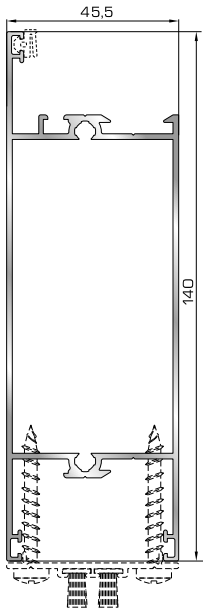

Κάβετο ταφ κάσας Rondo

ΠΡΟΦΙΛ ΜΕΤΑΤΡΟΠΗΣ ΣΕ ΣΥΡΟΜΕΝΟ

64035 W=795gr/m
A=0,258m²/m

Προφίλ αλλαγής κάσας
σε διπλό οδηγό συρόμενου

53545 W=1464gr/m
A=0,403m²/m

Οριζόντιο ταφ κάσας Rondo

53735 W=1784gr/m
A=0,504m²/m

Μεγάλο ταφ κάσας

53875 W=1805gr/m
A=0,474m²/m

Μεγάλο ταφ φύλλου

82345 W=798gr/m
A=0,258m²/m

Φύλλο συρόμενου
υαλοστασίου/παντζουριού

82365 W=329gr/m
A=0,258m²/m

Άγκιστρο συρόμενου φύλλου

ΤΑΜΠΛΑΔΕΣ & ΠΡΟΣΘΕΤΑ ΤΑΜΠΛΑΔΩΝ

53745 W=1607gr/m
A=0,533m²/m

Ταμπλάς κάσας

53685 W=1606gr/m
A=0,517m²/m

Ταμπλάς φύλλου

53732 W=230gr/m
A=0,131m²/m

Προφίλ επικάλυψης 45,5mm
(για ταμπλά 53745, 53685)

53535 W=1704gr/m
A=0,403m²/m

Ταμπλάς κάσας Rondo

ΓΩΝΙΑΚΕΣ ΣΥΝΔΕΣΕΙΣ

56500

Πλαστικό προφίλ
γωνιακής σύνδεσης
μεταβαλλόμενης γωνίας

45735 W=353gr/m
A=0,149m²/m

Ημικυκλικό προφίλ
γωνιακής σύνδεσης
μεταβαλλόμενης γωνίας

ΠΡΟΦΙΛ ΡΑΜΠΟΤΕ ΠΛΗΡΩΣΗΣ ΠΟΡΤΩΝ ΕΙΣΟΔΟΥ