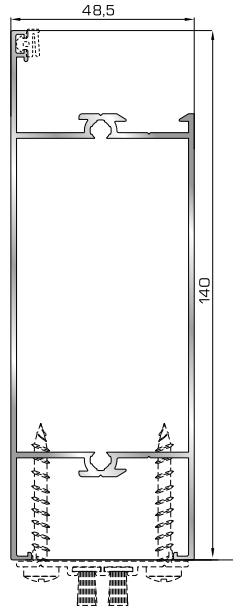

Κάβετο ταφ κάσας Rondo

ΠΡΟΦΙΛ ΜΕΤΑΤΡΟΠΗΣ ΣΕ ΣΥΡΟΜΕΝΟ

64035 W=795gr/m
A=0,258m²/m

Προφίλ αλλαγής κάσας
σε διπλό οδηγό συρόμενου

53545 W=1464gr/m
A=0,403m²/m

Οριζόντιο ταφ κάσας Rondo

53735 W=1784gr/m
A=0,504m²/m

Μεγάλο ταφ κάσας

53875 W=1805gr/m
A=0,474m²/m

Μεγάλο ταφ φύλλου

82345 W=798gr/m
A=0,258m²/m

Φύλλο συρόμενου
υαλοστασίου/παντζουριού

82365 W=329gr/m
A=0,258m²/m

Άγκιστρο συρόμενου φύλλου

ΤΑΜΠΛΑΔΕΣ & ΠΡΟΣΘΕΤΑ ΤΑΜΠΛΑΔΩΝ

53745 W=1607gr/m
A=0,533m²/m

Ταμπλάς κάσας

53685 W=1606gr/m
A=0,517m²/m

Ταμπλάς φύλλου

53732 W=230gr/m
A=0,131m²/m

Προφίλ επικάλυψης 45,5mm
(για ταμπλά 53745, 53685)

53535 W=1704gr/m
A=0,403m²/m

Ταμπλάς κάσας Rondo

ΓΩΝΙΑΚΕΣ ΣΥΝΔΕΣΕΙΣ

56500

Πλαστικό προφίλ
γωνιακής σύνδεσης
μεταβαλλόμενης γωνίας

45735 W=353gr/m
A=0,149m²/m

Ημικυκλικό προφίλ
γωνιακής σύνδεσης
μεταβαλλόμενης γωνίας

ΠΡΟΦΙΛ ΡΑΜΠΟΤΕ ΠΛΗΡΩΣΗΣ ΠΟΡΤΩΝ ΕΙΣΟΔΟΥ