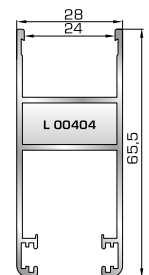

46865 W=391gr/m
A=0,166m²/m

Νεροσταλάκτης ανοιγόμενης
έξω πόρτας εισόδου

ΤΑΦ

46825 W=1164gr/m
A=0,392m²/m

Ταφ κάσας

53675 W=1161gr/m
A=0,358m²/m

Ταφ φύλλου

53525 W=1405gr/m
A=0,433m²/m

Κάβετο ταφ κάσας Rondo

ΠΡΟΦΙΛ ΜΕΤΑΤΡΟΠΗΣ ΣΕ ΣΥΡΟΜΕΝΟ

64035 W=795gr/m
A=0,258m²/m

Προφίλ αλλαγής κάσας
σε διπλό οδηγό συρόμενου

53545 W=1464gr/m
A=0,403m²/m

Οριζόντιο ταφ κάσας Rondo

53735 W=1784gr/m
A=0,504m²/m

Μεγάλο ταφ κάσας

53875 W=1805gr/m
A=0,474m²/m

Μεγάλο ταφ φύλλου

82345 W=798gr/m
A=0,258m²/m

Φύλλο συρόμενου
υαλοστασίου/παντζουριού

82365 W=329gr/m
A=0,258m²/m

Άγκιστρο συρόμενου φύλλου

ΤΑΜΠΛΑΔΕΣ & ΠΡΟΣΘΕΤΑ ΤΑΜΠΛΑΔΩΝ

53745 W=1607gr/m
A=0,533m²/m

Ταμπλάς κάσας

53685 W=1606gr/m
A=0,517m²/m

Ταμπλάς φύλλου

53732 W=230gr/m
A=0,131m²/m

Προφίλ επικάλυψης 45,5mm
(για ταμπλά 53745, 53685)

53535 W=1704gr/m
A=0,403m²/m

Ταμπλάς κάσας Rondo