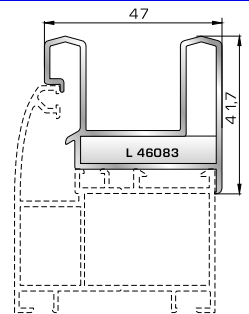

ΠΡΟΦΙΛ ΜΕΤΑΤΡΟΠΗΣ ΣΕ ΣΥΡΟΜΕΝΟ

64035 W=795gr/m
A=0,258m²/m

Προφίλ αλλαγής κάσας
σε διπλό οδηγό συρόμενου