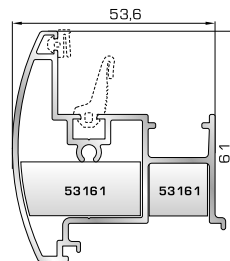

46975 W=2200gr/m
A=0,650m²/m

Ενιαία κάσα 180mm
(για φύλλο παντζουριού 46985)

ΦΥΛΛΟ & ΠΡΟΣΘΕΤΑ (ΜΠΙΝΙ) SUPER SAFE

53665 W=1230gr/m
A=0,415m²/m

Φύλλο υαλοστασίου
SUPER SAFE

53162 W=1049gr/m
A=0,328m²/m

Πομπέ μπινί SUPER
SAFE δίφυλλου υαλοστασίου

46832 W=978gr/m
A=0,362m²/m

Επίπεδο μπινί SUPER
SAFE δίφυλλου υαλοστασίου

ΠΟΡΤΕΣ ΕΙΣΟΔΟΥ

53625 W=1426gr/m
A=0,445m²/m

Φύλλο πόρτας εισόδου
ανοιγόμενης μέσα

46485 W=338gr/m
A=0,137m²/m

Νεροσταλάκτης ανοιγόμενης
μέσα πόρτας εισόδου