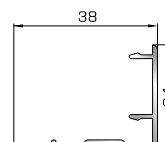

Μεγάλο ταφ κάσας

53875 W=1805gr/m
A=0,474m²/m

Μεγάλο ταφ φύλλου

82345 W=798gr/m
A=0,258m²/m

Φύλλο συρόμενου
υαλοστασίου/παντζουριού

82365 W=329gr/m
A=0,258m²/m

Άγκιστρο συρόμενου φύλλου

ΤΑΜΠΛΑΔΕΣ & ΠΡΟΣΘΕΤΑ ΤΑΜΠΛΑΔΩΝ

53745 W=1607gr/m
A=0,533m²/m

Ταμπλάς κάσας

53685 W=1606gr/m
A=0,517m²/m

Ταμπλάς φύλλου

53732 W=230gr/m
A=0,131m²/m

Προφίλ επικάλυψης 45,5mm
(για ταμπλά 53745, 53685)

53535 W=1704gr/m
A=0,403m²/m

Ταμπλάς κάσας Rondo