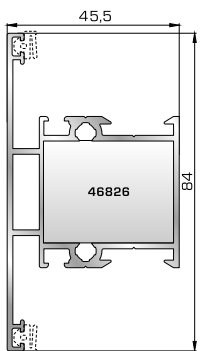

53635 W=1426gr/m
A=0,445m²/m

Φύλλο πόρτας εισόδου
ανοιγόμενης έξω

45495 W=512gr/m
A=0,178m²/m

Κατωκάσι πόρτας εισόδου

46495 W=527gr/m
A=0,103m²/m

Πρόσθετο προφίλ ανοιγόμενης
έξω πόρτας εισόδου
(για φύλλο 53635)

46865 W=391gr/m
A=0,166m²/m

Νεροσταλάκτης ανοιγόμενης
έξω πόρτας εισόδου

ΤΑΦ

46825 W=1164gr/m
A=0,392m²/m

Ταφ κάσας

53675 W=1161gr/m
A=0,358m²/m

Ταφ φύλλου

53525 W=1405gr/m
A=0,433m²/m