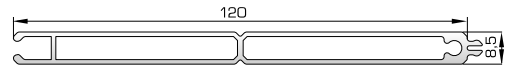

ΓΩΝΙΑΚΕΣ ΣΥΝΔΕΣΕΙΣ

56500

Πλαστικό προφίλ
γωνιακής σύνδεσης
μεταβαλλόμενης γωνίας

45735 W=353gr/m
A=0,149m²/m

Ημικυκλικό προφίλ
γωνιακής σύνδεσης
μεταβαλλόμενης γωνίας

ΠΡΟΦΙΛ ΡΑΜΠΟΤΕ ΠΛΗΡΩΣΗΣ ΠΟΡΤΩΝ ΕΙΣΟΔΟΥ