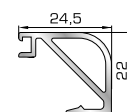

Ορθογώνιο κουμπί 22mm

50155 W=311gr/m
A=0,181m²/m

Ορθογώνιο κουμπί 26mm

72515 W=321gr/m
A=0,188m²/m

Ορθογώνιο κουμπί 29mm

ΚΟΥΜΠΙΑ (ΠΗΧΑΚΙΑ) ΠΟΜΠΕ

53645 W=232gr/m
A=0,085m²/m

Πομπέ κουμπί 11mm με κλίσις

45805 W=257gr/m
A=0,091m²/m

Πομπέ κουμπί 14,5mm με κλίσις

56435 W=280gr/m
A=0,097m²/m

Πομπέ κουμπί 18mm με κλίσις

45825 W=282gr/m
A=0,105m²/m

Πομπέ κουμπί 20mm με κλίσις

56445 W=319gr/m
A=0,109m²/m

Πομπέ κουμπί 22mm με κλίσις