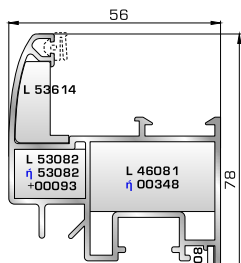

ΦΥΛΛΟ & ΠΡΟΣΘΕΤΑ (ΜΠΙΝΙ) SUPER SAFE

53665 W=1230gr/m
A=0,415m²/m

Φύλλο υαλοστασίου
SUPER SAFE