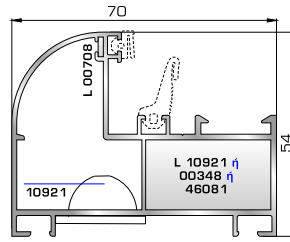

46965 W=1121gr/m
A=0,355m²/m

Πομπέ κάσα 70mm