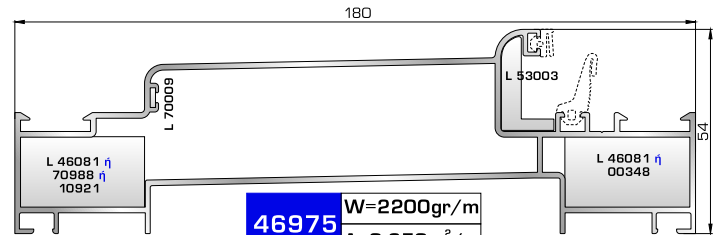

46585 W=1244gr/m
A=0,384m²/m

Πομπέ κάσα 85mm

53595 W=1354gr/m
A=0,429m²/m

Ρονδο κάσα 90mm

53205 W=891gr/m
A=0,317m²/m

Προφίλ αλλαγής κάσας
ανοιγόμενης έξω πόρτας εισόδου
(για κάσες 53695, 46965,
46585, 53595)