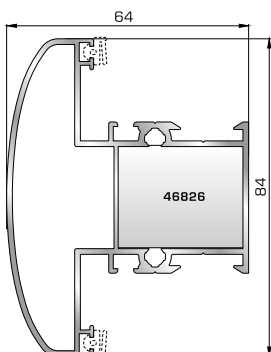

53635 W=1426gr/m
A=0,445m²/m

Φύλλο πόρτας εισόδου
ανοιγόμενης έξω

45495 W=512gr/m
A=0,178m²/m

Κατωκάσι πόρτας εισόδου

46495 W=527gr/m
A=0,103m²/m

Πρόσθετο προφίλ ανοιγόμενης
έξω πόρτας εισόδου
(για φύλλο 53635)

46865 W=391gr/m
A=0,166m²/m

Νεροσταλάκτης ανοιγόμενης
έξω πόρτας εισόδου

ΤΑΦ

46825 W=1164gr/m
A=0,392m²/m

Ταφ κάσας

53675 W=1161gr/m
A=0,358m²/m

Ταφ φύλλου

53525 W=1405gr/m
A=0,433m²/m

Κάβετο ταφ κάσας Rondo

ΠΡΟΦΙΛ ΜΕΤΑΤΡΟΠΗΣ ΣΕ ΣΥΡΟΜΕΝΟ

64035 W=795gr/m
A=0,258m²/m

Προφίλ αλλαγής κάσας
σε διπλό οδηγό συρόμενου

53545 W=1464gr/m
A=0,403m²/m

Οριζόντιο ταφ κάσας Rondo

53735 W=1784gr/m
A=0,504m²/m