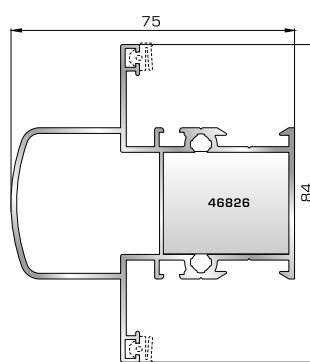

53635 W=1426gr/m
A=0,445m²/m

Φύλλο πόρτας εισόδου
ανοιγόμενης έξω

45495 W=512gr/m
A=0,178m²/m

Κατωκάσι πόρτας εισόδου

46495 W=527gr/m
A=0,103m²/m

Πρόσθετο προφίλ ανοιγόμενης
έξω πόρτας εισόδου
(για φύλλο 53635)

46865 W=391gr/m
A=0,166m²/m

Νεροσταλάκτης ανοιγόμενης
έξω πόρτας εισόδου

ΤΑΦ

46825 W=1164gr/m
A=0,392m²/m

Ταφ κάσας

53675 W=1161gr/m
A=0,358m²/m

Ταφ φύλλου

53525 W=1405gr/m
A=0,433m²/m

Κάβετο ταφ κάσας Rondo

ΠΡΟΦΙΛ ΜΕΤΑΤΡΟΠΗΣ ΣΕ ΣΥΡΟΜΕΝΟ

64035 W=795gr/m
A=0,258m²/m

Προφίλ αλλαγής κάσας
σε διπλό οδηγό συρόμενου

53545 W=1464gr/m
A=0,403m²/m

Οριζόντιο ταφ κάσας Rondo

53735 W=1784gr/m
A=0,504m²/m