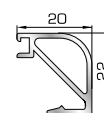

45825 W=282gr/m
A=0,105m²/m

Πομπέ κουμπί 20mm με κλίσις