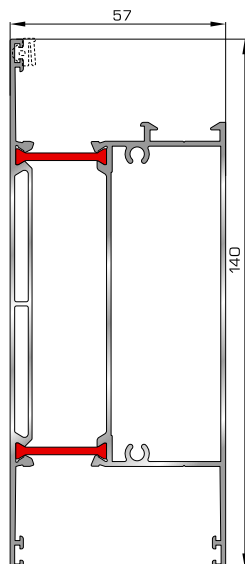

Φύλλο πόρτας εισόδου ανοιγόμενης μέσα

50108 W=1696gr/m
A=0,442m²/m

Φύλλο πόρτας εισόδου ανοιγόμενης μέσα (εσοχή στο κούμπωμα)

45485 W=478gr/m
A=0,170m²/m

Νεροσταλάκτης ανοιγόμενης μέσα πόρτας εισόδου

45495 W=512gr/m
A=0,178m²/m

Κατωκάσι πόρτας εισόδου

50203 W=1780gr/m
A=0,446m²/m

Επίπεδο φύλλο πόρτας εισόδου ανοιγόμενης έξω

50204 W=1810gr/m
A=0,448m²/m

Πομπέ φύλλο πόρτας εισόδου ανοιγόμενης έξω

46865 W=391gr/m
A=0,166m²/m

Νεροσταλάκτης ανοιγόμενης έξω πόρτας εισόδου

42735 W=146gr/m
A=0,089m²/m

Πρόσθετο προφίλ ανοιγόμενης έξω πόρτας εισόδου

ΤΑΦ

50813 W=1275gr/m
A=0,392m²/m

Ταφ κάσας/φύλλου (για φύλλα 50875, 50108, 50204)

50812 W=1295gr/m
A=0,382m²/m

Ταφ φύλλου (για φύλλα 50865, 50203, 50205, 50115)

50853 W=1863gr/m
A=0,483m²/m

Μεγάλο ταφ φύλλου (για φύλλα 50865, 50203)

ΤΑΜΠΛΑΔΕΣ & ΠΡΟΦΙΛ ΕΠΙΚΑΛΥΨΗΣ ΤΑΜΠΛΑΔΩΝ

50775 W=2090gr/m
A=0,542m²/m

Ταμπλάς φύλλου 57mm
(για φύλλα 50865, 50203)

50555 W=2035gr/m
A=0,522m²/m