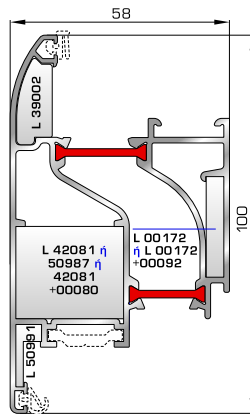

Φύλλο πόρτας εισόδου ανοιγόμενης μέσα

50108 W=1696gr/m
A=0,442m²/m

Φύλλο πόρτας εισόδου ανοιγόμενης μέσα (εσοχή στο κούμπωμα)

45485 W=478gr/m
A=0,170m²/m

Νεροσταλάκτης ανοιγόμενης μέσα πόρτας εισόδου

45495 W=512gr/m
A=0,178m²/m

Κατωκάσι πόρτας εισόδου

50203 W=1780gr/m
A=0,446m²/m

Επίπεδο φύλλο πόρτας εισόδου ανοιγόμενης έξω

50204 W=1810gr/m
A=0,448m²/m

Πομπέ φύλλο πόρτας εισόδου ανοιγόμενης έξω

46865 W=391gr/m
A=0,166m²/m

Νεροσταλάκτης ανοιγόμενης έξω πόρτας εισόδου

42735 W=146gr/m
A=0,089m²/m

Πρόσθετο προφίλ ανοιγόμενης έξω πόρτας εισόδου

ΤΑΦ

50813 W=1275gr/m
A=0,392m²/m

Ταφ κάσας/φύλλου (για φύλλα 50875, 50108, 50204)

50812 W=1295gr/m
A=0,382m²/m

Ταφ φύλλου (για φύλλα 50865, 50203, 50205, 50115)

50853 W=1863gr/m
A=0,483m²/m

Μεγάλο ταφ φύλλου (για φύλλα 50865, 50203)

ΤΑΜΠΛΑΔΕΣ & ΠΡΟΦΙΛ ΕΠΙΚΑΛΥΨΗΣ ΤΑΜΠΛΑΔΩΝ

50775 W=2090gr/m
A=0,542m²/m

Ταμπλάς φύλλου 57mm
(για φύλλα 50865, 50203)

50555 W=2035gr/m
A=0,522m²/m