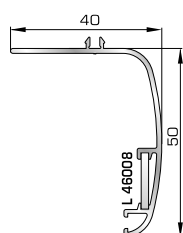

50853 W=1863gr/m
A=0,483m²/m

Μεγάλο ταφ φύλλου (για φύλλα 50865, 50203)

ΤΑΜΠΛΑΔΕΣ & ΠΡΟΦΙΛ ΕΠΙΚΑΛΥΨΗΣ ΤΑΜΠΛΑΔΩΝ

50775 W=2090gr/m
A=0,542m²/m

Ταμπλάς φύλλου 57mm
(για φύλλα 50865, 50203)

50555 W=2035gr/m
A=0,522m²/m

Ταμπλάς φύλλου 49mm
(για φύλλα 50108, 50204)

42795 W= 158gr/m
A=0,097m²/m

Προφίλ επικάλυψης
(για ταμπλάδες 50775, 50555)

ΓΩΝΙΑΚΕΣ ΣΥΝΔΕΣΕΙΣ

50415 W=791gr/m
A=0,229m²/m

Προφίλ γωνιακής
σύνδεσης 135°

50435 W=1101gr/m
A=0,284m²/m

Προφίλ γωνιακής
σύνδεσης 90°

ΑΡΜΟΚΑΛΥΠΤΡΑ (ΠΕΡΒΑΣΙΑ, ΜΠΑΣΚΙΑ)

46125 W=271gr/m
A=0,176m²/m

Αρμοκάλυπτρο επίπεδο
βιδωτό 40mm

46925 W=371gr/m
A=0,223m²/m

Αρμοκάλυπτρο πομπέ
βιδωτό 50mm

39125 W=493gr/m
A=0,248m²/m