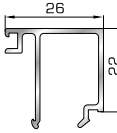

42485 W=259gr/m
A=0,154m²/m

Ορθογώνιο κουμπί 14mm

42525 W=267gr/m
A=0,157m²/m

Ορθογώνιο κουμπί 18mm

39385 W=273gr/m
A=0,161m²/m

Ορθογώνιο κουμπί 21mm

50145 W=281gr/m
A=0,166m²/m

Ορθογώνιο κουμπί 22mm

50155 W=311gr/m
A=0,181m²/m

Ορθογώνιο κουμπί 26mm

72515 W=321gr/m
A=0,188m²/m

Ορθογώνιο κουμπί 29mm

72525 W=332gr/m
A=0,194m²/m

Ορθογώνιο κουμπί 32mm

72535 W=343gr/m
A=0,200m²/m

Ορθογώνιο κουμπί 35mm