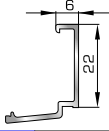

ΚΟΥΜΠΙΑ (ΠΗΧΑΚΙΑ) ΟΡΘΟΓΩΝΙΑ

39325 W=167gr/m
A=0,101m²/m

Ορθογώνιο κουμπί 6mm