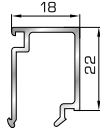

Αρμοκάλυπτρο σπαστό
βιδωτό 50mm

39725 W=89gr/m
A=0,060m²/m

Αρμοκάλυπτρο κουμπωτό
ένωσης δύο κασών

ΚΟΥΜΠΙΑ (ΠΗΧΑΚΙΑ) ΟΡΘΟΓΩΝΙΑ

39325 W=167gr/m
A=0,101m²/m

Ορθογώνιο κουμπί 6mm

42475 W=255gr/m
A=0,152m²/m

Ορθογώνιο κουμπί 11,5mm

42485 W=259gr/m
A=0,154m²/m

Ορθογώνιο κουμπί 14mm

42525 W=267gr/m
A=0,157m²/m

Ορθογώνιο κουμπί 18mm

39385 W=273gr/m
A=0,161m²/m

Ορθογώνιο κουμπί 21mm

50145 W=281gr/m
A=0,166m²/m

Ορθογώνιο κουμπί 22mm