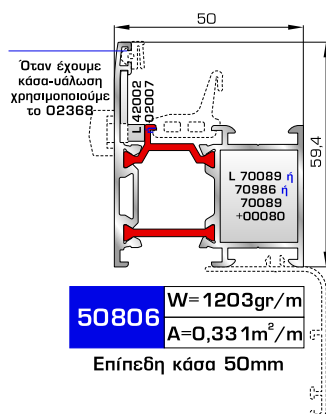

ΚΑΣΕΣ

ΦΥΛΛΑ & ΠΡΟΣΘΕΤΟ (ΜΠΙΝΙ) UNIVERSAL CHAMBER