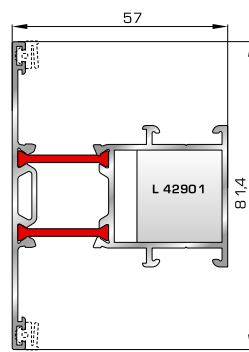

Κατωκάσι πόρτας εισόδου

50203 W=1780gr/m
A=0,446m²/m

Επίπεδο φύλλο πόρτας εισόδου ανοιγόμενης έξω

50204 W=1810gr/m
A=0,448m²/m

Πομπέ φύλλο πόρτας εισόδου ανοιγόμενης έξω

46865 W=391gr/m
A=0,166m²/m

Νεροσταλάκτης ανοιγόμενης έξω πόρτας εισόδου

42735 W=146gr/m
A=0,089m²/m

Πρόσθετο προφίλ ανοιγόμενης έξω πόρτας εισόδου

ΤΑΦ

50813 W=1275gr/m
A=0,392m²/m

Ταφ κάσας/φύλλου (για φύλλα 50875, 50108, 50204)

50812 W=1295gr/m
A=0,382m²/m

Ταφ φύλλου (για φύλλα 50865, 50203, 50205, 50115)

50853 W=1863gr/m
A=0,483m²/m

Μεγάλο ταφ φύλλου (για φύλλα 50865, 50203)

ΤΑΜΠΛΑΔΕΣ & ΠΡΟΦΙΛ ΕΠΙΚΑΛΥΨΗΣ ΤΑΜΠΛΑΔΩΝ

50775 W=2090gr/m
A=0,542m²/m

Ταμπλάς φύλλου 57mm
(για φύλλα 50865, 50203)

50555 W=2035gr/m
A=0,522m²/m

Ταμπλάς φύλλου 49mm
(για φύλλα 50108, 50204)

42795 W= 158gr/m
A=0,097m²/m

Προφίλ επικάλυψης
(για ταμπλάδες 50775, 50555)

ΓΩΝΙΑΚΕΣ ΣΥΝΔΕΣΕΙΣ

50415 W=791gr/m
A=0,229m²/m

Προφίλ γωνιακής
σύνδεσης 135°

50435 W=1101gr/m
A=0,284m²/m