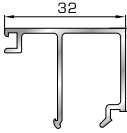

42485 W=259gr/m
A=0,154m²/m

Ορθογώνιο κουμπί 14mm

42525 W=267gr/m
A=0,157m²/m

Ορθογώνιο κουμπί 18mm

39385 W=273gr/m
A=0,161m²/m

Ορθογώνιο κουμπί 21mm

50145 W=281gr/m
A=0,166m²/m

Ορθογώνιο κουμπί 22mm

50155 W=311gr/m
A=0,181m²/m

Ορθογώνιο κουμπί 26mm

72515 W=321gr/m
A=0,188m²/m

Ορθογώνιο κουμπί 29mm

72525 W=332gr/m
A=0,194m²/m

Ορθογώνιο κουμπί 32mm

72535 W=343gr/m
A=0,200m²/m

Ορθογώνιο κουμπί 35mm