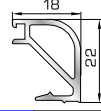

56435 W=280gr/m
A=0,097m²/m

Πομπέ κουμπί 18mm με κλipes