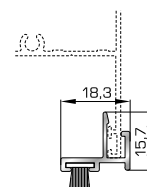

42735 W=146gr/m
A=0,089m²/m

Πρόσθετο προφίλ ανοιγόμενης έξω πόρτας εισόδου

ΤΑΦ

50813 W=1275gr/m
A=0,392m²/m

Ταφ κάσας/φύλλου (για φύλλα 50875, 50108, 50204)

50812 W=1295gr/m
A=0,382m²/m

Ταφ φύλλου (για φύλλα 50865, 50203, 50205, 50115)

50853 W=1863gr/m
A=0,483m²/m

Μεγάλο ταφ φύλλου (για φύλλα 50865, 50203)

ΤΑΜΠΛΑΔΕΣ & ΠΡΟΦΙΛ ΕΠΙΚΑΛΥΨΗΣ ΤΑΜΠΛΑΔΩΝ

50775 W=2090gr/m
A=0,542m²/m

Ταμπλάς φύλλου 57mm
(για φύλλα 50865, 50203)

50555 W=2035gr/m
A=0,522m²/m

Ταμπλάς φύλλου 49mm
(για φύλλα 50108, 50204)

42795 W= 158gr/m
A=0,097m²/m

Προφίλ επικάλυψης
(για ταμπλάδες 50775, 50555)

ΓΩΝΙΑΚΕΣ ΣΥΝΔΕΣΕΙΣ

50415 W=791gr/m
A=0,229m²/m

Προφίλ γωνιακής
σύνδεσης 135°

50435 W=1101gr/m
A=0,284m²/m