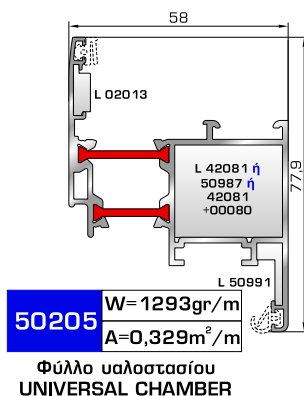

ΦΥΛΛΑ & ΠΡΟΣΘΕΤΟ (ΜΠΙΝΙ) UNIVERSAL CHAMBER