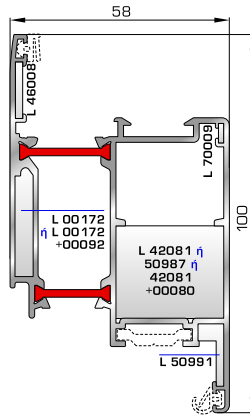

Φύλλο πόρτας εισόδου ανοιγόμενης μέσα

50108 W=1696gr/m
A=0,442m²/m

Φύλλο πόρτας εισόδου ανοιγόμενης μέσα (εσοχή στο κούμπωμα)

45485 W=478gr/m
A=0,170m²/m

Νεροσταλάκτης ανοιγόμενης μέσα πόρτας εισόδου

45495 W=512gr/m
A=0,178m²/m