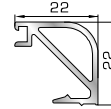

50155 W=311gr/m
A=0,181m²/m

Ορθογώνιο κουμπί 26mm

72515 W=321gr/m
A=0,188m²/m

Ορθογώνιο κουμπί 29mm

72525 W=332gr/m
A=0,194m²/m

Ορθογώνιο κουμπί 32mm

72535 W=343gr/m
A=0,200m²/m

Ορθογώνιο κουμπί 35mm

ΚΟΥΜΠΙΑ (ΠΗΧΑΚΙΑ) ΠΟΜΠΕ

45805 W=257gr/m
A=0,091m²/m

Πομπέ κουμπί 14,5mm με κλipes

56435 W=280gr/m
A=0,097m²/m

Πομπέ κουμπί 18mm με κλipes

45825 W=282gr/m
A=0,105m²/m

Πομπέ κουμπί 20mm με κλipes

56445 W=319gr/m
A=0,109m²/m