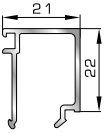

Αρμοκάλυπτρο σπαστό
βιδωτό 50mm

39725 W=89gr/m
A=0,060m²/m

Αρμοκάλυπτρο κουμπωτό
ένωσης δύο κασών

ΚΟΥΜΠΙΑ (ΠΗΧΑΚΙΑ) ΟΡΘΟΓΩΝΙΑ

39325 W=167gr/m
A=0,101m²/m

Ορθογώνιο κουμπί 6mm

42475 W=255gr/m
A=0,152m²/m

Ορθογώνιο κουμπί 11,5mm

42485 W=259gr/m
A=0,154m²/m

Ορθογώνιο κουμπί 14mm

42525 W=267gr/m
A=0,157m²/m

Ορθογώνιο κουμπί 18mm

39385 W=273gr/m
A=0,161m²/m

Ορθογώνιο κουμπί 21mm

50145 W=281gr/m
A=0,166m²/m

Ορθογώνιο κουμπί 22mm