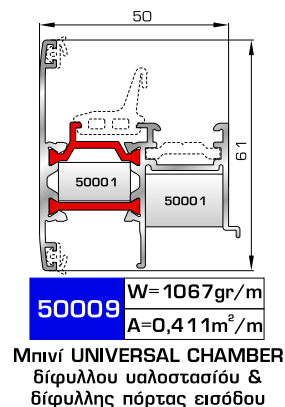

ΦΥΛΛΑ & ΠΡΟΣΘΕΤΟ (ΜΠΙΝΙ) UNIVERSAL CHAMBER