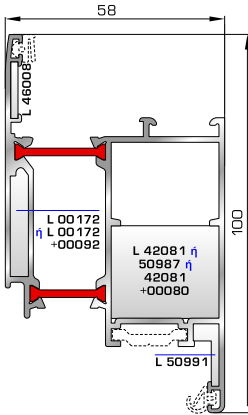

ΠΟΡΤΕΣ ΕΙΣΟΔΟΥ

50865 W=1673gr/m
A=0,445m²/m

Φύλλο πόρτας εισόδου ανοιγόμενης μέσα