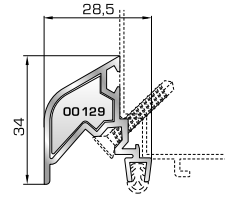

Φύλλο πόρτας εισόδου ανοιγόμενης μέσα

50108 W=1696gr/m
A=0,442m²/m

Φύλλο πόρτας εισόδου ανοιγόμενης μέσα (εσοχή στο κούμπωμα)

45485 W=478gr/m
A=0,170m²/m

Νεροσταλάκτης ανοιγόμενης μέσα πόρτας εισόδου

45495 W=512gr/m
A=0,178m²/m