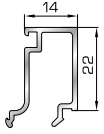

Αρμοκάλυπτρο σπαστό
βιδωτό 50mm

39725 W=89gr/m
A=0,060m²/m

Αρμοκάλυπτρο κουμπωτό
ένωσης δύο κασών

ΚΟΥΜΠΙΑ (ΠΗΧΑΚΙΑ) ΟΡΘΟΓΩΝΙΑ

39325 W=167gr/m
A=0,101m²/m

Ορθογώνιο κουμπί 6mm

42475 W=255gr/m
A=0,152m²/m

Ορθογώνιο κουμπί 11,5mm

42485 W=259gr/m
A=0,154m²/m

Ορθογώνιο κουμπί 14mm

42525 W=267gr/m
A=0,157m²/m

Ορθογώνιο κουμπί 18mm

39385 W=273gr/m
A=0,161m²/m

Ορθογώνιο κουμπί 21mm

50145 W=281gr/m
A=0,166m²/m

Ορθογώνιο κουμπί 22mm