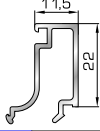

Αρμοκάλυπτρο σπαστό
βιδωτό 50mm

39725 W=89gr/m
A=0,060m²/m

Αρμοκάλυπτρο κουμπωτό
ένωσης δύο κασών

ΚΟΥΜΠΙΑ (ΠΗΧΑΚΙΑ) ΟΡΘΟΓΩΝΙΑ

39325 W=167gr/m
A=0,101m²/m

Ορθογώνιο κουμπί 6mm

42475 W=255gr/m
A=0,152m²/m

Ορθογώνιο κουμπί 11,5mm

42485 W=259gr/m
A=0,154m²/m

Ορθογώνιο κουμπί 14mm

42525 W=267gr/m
A=0,157m²/m

Ορθογώνιο κουμπί 18mm

39385 W=273gr/m
A=0,161m²/m

Ορθογώνιο κουμπί 21mm

50145 W=281gr/m
A=0,166m²/m

Ορθογώνιο κουμπί 22mm