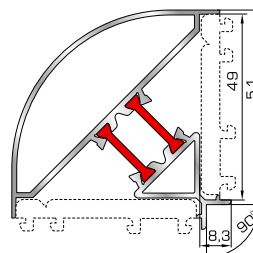

50853 W=1863gr/m
A=0,483m²/m

Μεγάλο ταφ φύλλου (για φύλλα 50865, 50203)

ΤΑΜΠΛΑΔΕΣ & ΠΡΟΦΙΛ ΕΠΙΚΑΛΥΨΗΣ ΤΑΜΠΛΑΔΩΝ

50775 W=2090gr/m
A=0,542m²/m

Ταμπλάς φύλλου 57mm
(για φύλλα 50865, 50203)

50555 W=2035gr/m
A=0,522m²/m

Ταμπλάς φύλλου 49mm
(για φύλλα 50108, 50204)

42795 W= 158gr/m
A=0,097m²/m

Προφίλ επικάλυψης
(για ταμπλάδες 50775, 50555)

ΓΩΝΙΑΚΕΣ ΣΥΝΔΕΣΕΙΣ

50415 W=791gr/m
A=0,229m²/m

Προφίλ γωνιακής
σύνδεσης 135°

50435 W=1101gr/m
A=0,284m²/m