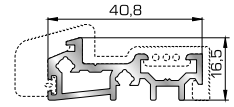

Φύλλο πόρτας εισόδου ανοιγόμενης μέσα

50108 W=1696gr/m
A=0,442m²/m

Φύλλο πόρτας εισόδου ανοιγόμενης μέσα (εσοχή στο κούμπωμα)

45485 W=478gr/m
A=0,170m²/m

Νεροσταλάκτης ανοιγόμενης μέσα πόρτας εισόδου

45495 W=512gr/m
A=0,178m²/m

Κατωκάσι πόρτας εισόδου

50203 W=1780gr/m
A=0,446m²/m

Επίπεδο φύλλο πόρτας εισόδου ανοιγόμενης έξω

50204 W=1810gr/m
A=0,448m²/m

Πομπέ φύλλο πόρτας εισόδου ανοιγόμενης έξω

46865 W=391gr/m
A=0,166m²/m

Νεροσταλάκτης ανοιγόμενης έξω πόρτας εισόδου