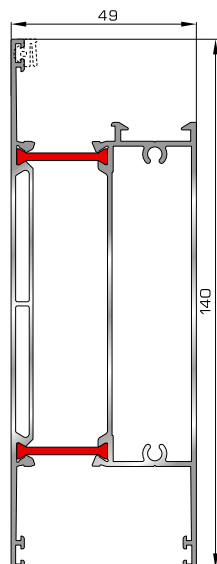

Κατωκάσι πόρτας εισόδου

50203 W=1780gr/m
A=0,446m²/m

Επίπεδο φύλλο πόρτας εισόδου ανοιγόμενης έξω

50204 W=1810gr/m
A=0,448m²/m

Πομπέ φύλλο πόρτας εισόδου ανοιγόμενης έξω

46865 W=391gr/m
A=0,166m²/m

Νεροσταλάκτης ανοιγόμενης έξω πόρτας εισόδου

42735 W=146gr/m
A=0,089m²/m

Πρόσθετο προφίλ ανοιγόμενης έξω πόρτας εισόδου

ΤΑΦ

50813 W=1275gr/m
A=0,392m²/m

Ταφ κάσας/φύλλου (για φύλλα 50875, 50108, 50204)

50812 W=1295gr/m
A=0,382m²/m

Ταφ φύλλου (για φύλλα 50865, 50203, 50205, 50115)

50853 W=1863gr/m
A=0,483m²/m

Μεγάλο ταφ φύλλου (για φύλλα 50865, 50203)

ΤΑΜΠΛΑΔΕΣ & ΠΡΟΦΙΛ ΕΠΙΚΑΛΥΨΗΣ ΤΑΜΠΛΑΔΩΝ

50775 W=2090gr/m
A=0,542m²/m

Ταμπλάς φύλλου 57mm
(για φύλλα 50865, 50203)

50555 W=2035gr/m
A=0,522m²/m

Ταμπλάς φύλλου 49mm
(για φύλλα 50108, 50204)

42795 W= 158gr/m
A=0,097m²/m

Προφίλ επικάλυψης
(για ταμπλάδες 50775, 50555)

ΓΩΝΙΑΚΕΣ ΣΥΝΔΕΣΕΙΣ

50415 W=791gr/m
A=0,229m²/m

Προφίλ γωνιακής
σύνδεσης 135°

50435 W=1101gr/m
A=0,284m²/m