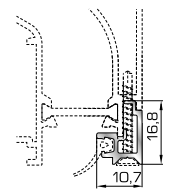

Φύλλο πόρτας εισόδου ανοιγόμενης μέσα

50108 W=1696gr/m
A=0,442m²/m

Φύλλο πόρτας εισόδου ανοιγόμενης μέσα (εσοχή στο κούμπωμα)

45485 W=478gr/m
A=0,170m²/m

Νεροσταλάκτης ανοιγόμενης μέσα πόρτας εισόδου

45495 W=512gr/m
A=0,178m²/m

Κατωκάσι πόρτας εισόδου

50203 W=1780gr/m
A=0,446m²/m

Επίπεδο φύλλο πόρτας εισόδου ανοιγόμενης έξω

50204 W=1810gr/m
A=0,448m²/m

Πομπέ φύλλο πόρτας εισόδου ανοιγόμενης έξω

46865 W=391gr/m
A=0,166m²/m

Νεροσταλάκτης ανοιγόμενης έξω πόρτας εισόδου

42735 W=146gr/m
A=0,089m²/m

Πρόσθετο προφίλ ανοιγόμενης έξω πόρτας εισόδου

ΤΑΦ

50813 W=1275gr/m
A=0,392m²/m

Ταφ κάσας/φύλλου (για φύλλα 50875, 50108, 50204)

50812 W=1295gr/m
A=0,382m²/m

Ταφ φύλλου (για φύλλα 50865, 50203, 50205, 50115)