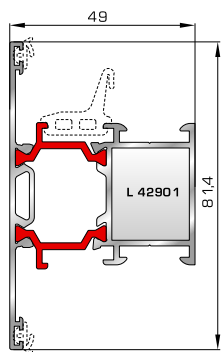

Φύλλο πόρτας εισόδου ανοιγόμενης μέσα

50108 W=1696gr/m
A=0,442m²/m

Φύλλο πόρτας εισόδου ανοιγόμενης μέσα (εσοχή στο κούμπωμα)

45485 W=478gr/m
A=0,170m²/m

Νεροσταλάκτης ανοιγόμενης μέσα πόρτας εισόδου

45495 W=512gr/m
A=0,178m²/m

Κατωκάσι πόρτας εισόδου

50203 W=1780gr/m
A=0,446m²/m

Επίπεδο φύλλο πόρτας εισόδου ανοιγόμενης έξω

50204 W=1810gr/m
A=0,448m²/m

Πομπέ φύλλο πόρτας εισόδου ανοιγόμενης έξω

46865 W=391gr/m
A=0,166m²/m

Νεροσταλάκτης ανοιγόμενης έξω πόρτας εισόδου

42735 W=146gr/m
A=0,089m²/m

Πρόσθετο προφίλ ανοιγόμενης έξω πόρτας εισόδου

ΤΑΦ

50813 W=1275gr/m
A=0,392m²/m

Ταφ κάσας/φύλλου (για φύλλα 50875, 50108, 50204)

50812 W=1295gr/m
A=0,382m²/m

Ταφ φύλλου (για φύλλα 50865, 50203, 50205, 50115)

50853 W=1863gr/m
A=0,483m²/m

Μεγάλο ταφ φύλλου (για φύλλα 50865, 50203)

ΤΑΜΠΛΑΔΕΣ & ΠΡΟΦΙΛ ΕΠΙΚΑΛΥΨΗΣ ΤΑΜΠΛΑΔΩΝ

50775 W=2090gr/m
A=0,542m²/m

Ταμπλάς φύλλου 57mm
(για φύλλα 50865, 50203)

50555 W=2035gr/m
A=0,522m²/m