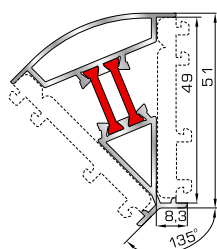

42735 W=146gr/m
A=0,089m²/m

Πρόσθετο προφίλ ανοιγόμενης έξω πόρτας εισόδου

ΤΑΦ

50813 W=1275gr/m
A=0,392m²/m

Ταφ κάσας/φύλλου (για φύλλα 50875, 50108, 50204)

50812 W=1295gr/m
A=0,382m²/m

Ταφ φύλλου (για φύλλα 50865, 50203, 50205, 50115)

50853 W=1863gr/m
A=0,483m²/m

Μεγάλο ταφ φύλλου (για φύλλα 50865, 50203)

ΤΑΜΠΛΑΔΕΣ & ΠΡΟΦΙΛ ΕΠΙΚΑΛΥΨΗΣ ΤΑΜΠΛΑΔΩΝ

50775 W=2090gr/m
A=0,542m²/m

Ταμπλάς φύλλου 57mm
(για φύλλα 50865, 50203)

50555 W=2035gr/m
A=0,522m²/m

Ταμπλάς φύλλου 49mm
(για φύλλα 50108, 50204)

42795 W= 158gr/m
A=0,097m²/m

Προφίλ επικάλυψης
(για ταμπλάδες 50775, 50555)

ΓΩΝΙΑΚΕΣ ΣΥΝΔΕΣΕΙΣ

50415 W=791gr/m
A=0,229m²/m

Προφίλ γωνιακής
σύνδεσης 135°

50435 W=1101gr/m
A=0,284m²/m