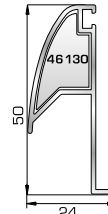

Φύλλο πόρτας εισόδου ανοιγόμενης μέσα

50108 W=1696gr/m
A=0,442m²/m

Φύλλο πόρτας εισόδου ανοιγόμενης μέσα (εσοχή στο κούμπωμα)

45485 W=478gr/m
A=0,170m²/m

Νεροσταλάκτης ανοιγόμενης μέσα πόρτας εισόδου

45495 W=512gr/m
A=0,178m²/m

Κατωκάσι πόρτας εισόδου

50203 W=1780gr/m
A=0,446m²/m

Επίπεδο φύλλο πόρτας εισόδου ανοιγόμενης έξω

50204 W=1810gr/m
A=0,448m²/m

Πομπέ φύλλο πόρτας εισόδου ανοιγόμενης έξω

46865 W=391gr/m
A=0,166m²/m

Νεροσταλάκτης ανοιγόμενης έξω πόρτας εισόδου

42735 W=146gr/m
A=0,089m²/m

Πρόσθετο προφίλ ανοιγόμενης έξω πόρτας εισόδου

ΤΑΦ

50813 W=1275gr/m
A=0,392m²/m

Ταφ κάσας/φύλλου (για φύλλα 50875, 50108, 50204)

50812 W=1295gr/m
A=0,382m²/m

Ταφ φύλλου (για φύλλα 50865, 50203, 50205, 50115)

50853 W=1863gr/m
A=0,483m²/m

Μεγάλο ταφ φύλλου (για φύλλα 50865, 50203)

ΤΑΜΠΛΑΔΕΣ & ΠΡΟΦΙΛ ΕΠΙΚΑΛΥΨΗΣ ΤΑΜΠΛΑΔΩΝ

50775 W=2090gr/m
A=0,542m²/m

Ταμπλάς φύλλου 57mm
(για φύλλα 50865, 50203)

50555 W=2035gr/m
A=0,522m²/m