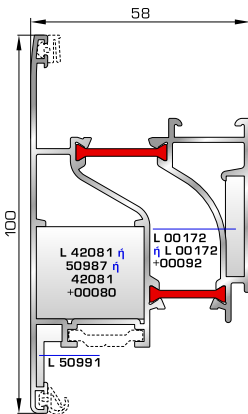

Φύλλο πόρτας εισόδου ανοιγόμενης μέσα

50108 W=1696gr/m
A=0,442m²/m

Φύλλο πόρτας εισόδου ανοιγόμενης μέσα (εσοχή στο κούμπωμα)

45485 W=478gr/m
A=0,170m²/m

Νεροσταλάκτης ανοιγόμενης μέσα πόρτας εισόδου

45495 W=512gr/m
A=0,178m²/m

Κατωκάσι πόρτας εισόδου

50203 W=1780gr/m
A=0,446m²/m

Επίπεδο φύλλο πόρτας εισόδου ανοιγόμενης έξω

50204 W=1810gr/m
A=0,448m²/m

Πομπέ φύλλο πόρτας εισόδου ανοιγόμενης έξω

46865 W=391gr/m
A=0,166m²/m

Νεροσταλάκτης ανοιγόμενης έξω πόρτας εισόδου

42735 W=146gr/m
A=0,089m²/m

Πρόσθετο προφίλ ανοιγόμενης έξω πόρτας εισόδου

ΤΑΦ

50813 W=1275gr/m
A=0,392m²/m

Ταφ κάσας/φύλλου (για φύλλα 50875, 50108, 50204)

50812 W=1295gr/m
A=0,382m²/m

Ταφ φύλλου (για φύλλα 50865, 50203, 50205, 50115)