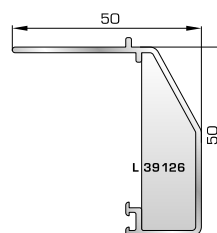

50853 W=1863gr/m
A=0,483m²/m

Μεγάλο ταφ φύλλου (για φύλλα 50865, 50203)

ΤΑΜΠΛΑΔΕΣ & ΠΡΟΦΙΛ ΕΠΙΚΑΛΥΨΗΣ ΤΑΜΠΛΑΔΩΝ

50775 W=2090gr/m
A=0,542m²/m

Ταμπλάς φύλλου 57mm
(για φύλλα 50865, 50203)

50555 W=2035gr/m
A=0,522m²/m

Ταμπλάς φύλλου 49mm
(για φύλλα 50108, 50204)

42795 W= 158gr/m
A=0,097m²/m

Προφίλ επικάλυψης
(για ταμπλάδες 50775, 50555)

ΓΩΝΙΑΚΕΣ ΣΥΝΔΕΣΕΙΣ

50415 W=791gr/m
A=0,229m²/m

Προφίλ γωνιακής
σύνδεσης 135°

50435 W=1101gr/m
A=0,284m²/m

Προφίλ γωνιακής
σύνδεσης 90°

ΑΡΜΟΚΑΛΥΠΤΡΑ (ΠΕΡΒΑΣΙΑ, ΜΠΑΣΚΙΑ)

46125 W=271gr/m
A=0,176m²/m

Αρμοκάλυπτρο επίπεδο
βιδωτό 40mm

46925 W=371gr/m
A=0,223m²/m

Αρμοκάλυπτρο πομπέ
βιδωτό 50mm

39125 W=493gr/m
A=0,248m²/m

Αρμοκάλυπτρο σπαστό
βιδωτό 50mm

39725 W=89gr/m
A=0,060m²/m

Αρμοκάλυπτρο κουμπωτό
ένωσης δύο κασών

ΚΟΥΜΠΙΑ (ΠΗΧΑΚΙΑ) ΟΡΘΟΓΩΝΙΑ

39325 W=167gr/m
A=0,101m²/m

Ορθογώνιο κουμπί 6mm

42475 W=255gr/m
A=0,152m²/m

Ορθογώνιο κουμπί 11,5mm