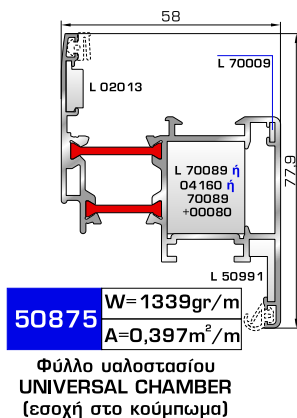

ΦΥΛΛΑ & ΠΡΟΣΘΕΤΟ (ΜΠΙΝΙ) UNIVERSAL CHAMBER