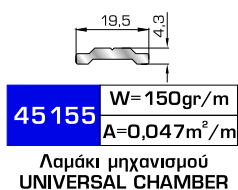

ΦΥΛΛΑ & ΠΡΟΣΘΕΤΟ (ΜΠΙΝΙ) UNIVERSAL CHAMBER