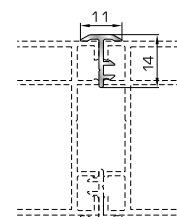

39725 W=89gr/m
A=0,060m²/m

Αρμοκάλυπτρο κουμπωτό
ένωσης δύο κασών