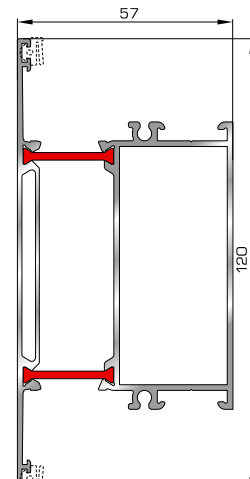

Κατωκάσι πόρτας εισόδου

50203 W=1780gr/m
A=0,446m²/m

Επίπεδο φύλλο πόρτας εισόδου ανοιγόμενης έξω

50204 W=1810gr/m
A=0,448m²/m

Πομπέ φύλλο πόρτας εισόδου ανοιγόμενης έξω

46865 W=391gr/m
A=0,166m²/m

Νεροσταλάκτης ανοιγόμενης έξω πόρτας εισόδου

42735 W=146gr/m
A=0,089m²/m

Πρόσθετο προφίλ ανοιγόμενης έξω πόρτας εισόδου

ΤΑΦ

50813 W=1275gr/m
A=0,392m²/m

Ταφ κάσας/φύλλου (για φύλλα 50875, 50108, 50204)

50812 W=1295gr/m
A=0,382m²/m

Ταφ φύλλου (για φύλλα 50865, 50203, 50205, 50115)

50853 W=1863gr/m
A=0,483m²/m

Μεγάλο ταφ φύλλου (για φύλλα 50865, 50203)

ΤΑΜΠΛΑΔΕΣ & ΠΡΟΦΙΛ ΕΠΙΚΑΛΥΨΗΣ ΤΑΜΠΛΑΔΩΝ

50775 W=2090gr/m
A=0,542m²/m

Ταμπλάς φύλλου 57mm
(για φύλλα 50865, 50203)

50555 W=2035gr/m
A=0,522m²/m

Ταμπλάς φύλλου 49mm
(για φύλλα 50108, 50204)

42795 W= 158gr/m
A=0,097m²/m

Προφίλ επικάλυψης
(για ταμπλάδες 50775, 50555)

ΓΩΝΙΑΚΕΣ ΣΥΝΔΕΣΕΙΣ

50415 W=791gr/m
A=0,229m²/m

Προφίλ γωνιακής
σύνδεσης 135°

50435 W=1101gr/m
A=0,284m²/m