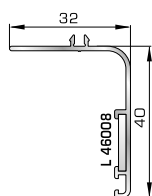

ΑΡΜΟΚΑΛΥΠΤΡΑ (ΠΕΡΒΑΣΙΑ, ΜΠΑΣΚΙΑ)

46125 W=271gr/m
A=0,176m²/m

Αρμοκάλυπτρο επίπεδο
βιδωτό 40mm