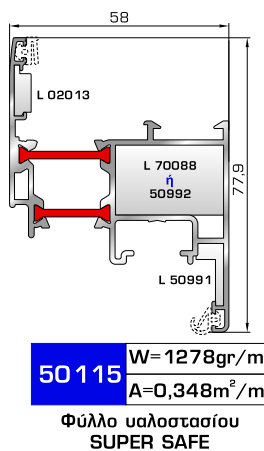

## ΠΟΡΤΕΣ ΕΙΣΟΔΟΥ

**50865** W=1673gr/m  
A=0,445m<sup>2</sup>/m

Φύλλο πόρτας εισόδου  
ανοιγόμενης μέσα

**50108** W=1696gr/m  
A=0,442m<sup>2</sup>/m

Φύλλο πόρτας εισόδου  
ανοιγόμενης μέσα  
(εσοχή στο κούμπωμα)

**45485** W=478gr/m  
A=0,170m<sup>2</sup>/m

Νεροσταλάκτης ανοιγόμενης  
μέσα πόρτας εισόδου

**45495** W=512gr/m  
A=0,178m<sup>2</sup>/m

Κατωκάσι πόρτας εισόδου

**50203** W=1780gr/m  
A=0,446m<sup>2</sup>/m