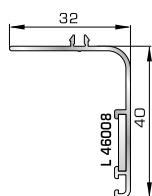

**50853** W=1863gr/m  
A=0,483m<sup>2</sup>/m

Μεγάλο ταφ φύλλου  
(για φύλλα 50865, 50203)

**ΤΑΜΠΛΑΔΕΣ & ΠΡΟΦΙΛ ΕΠΙΚΑΛΥΨΗΣ ΤΑΜΠΛΑΔΩΝ**

**50775** W=2090gr/m  
A=0,542m<sup>2</sup>/m

Ταμπλάς φύλλου 57mm  
(για φύλλα 50865, 50203)

**50555** W=2035gr/m  
A=0,522m<sup>2</sup>/m

Ταμπλάς φύλλου 49mm  
(για φύλλα 50108, 50204)

**42795** W= 158gr/m  
A=0,097m<sup>2</sup>/m

Προφίλ επικάλυψης  
(για ταμπλάδες 50775, 50555)

**ΓΩΝΙΑΚΕΣ ΣΥΝΔΕΣΕΙΣ**

**50415** W=791gr/m  
A=0,229m<sup>2</sup>/m

Προφίλ γωνιακής  
σύνδεσης 135°

**50435** W=1101gr/m  
A=0,284m<sup>2</sup>/m

Προφίλ γωνιακής  
σύνδεσης 90°

**ΑΡΜΟΚΑΛΥΠΤΡΑ (ΠΕΡΒΑΣΙΑ, ΜΠΑΣΚΙΑ)**

**46125** W=271gr/m  
A=0,176m<sup>2</sup>/m

Αρμοκάλυπτρο επίπεδο  
βιδωτό 40mm

**46925** W=371gr/m  
A=0,223m<sup>2</sup>/m

Αρμοκάλυπτρο πομπέ  
βιδωτό 50mm

**39125** W=493gr/m  
A=0,248m<sup>2</sup>/m

Αρμοκάλυπτρο σπαστό  
βιδωτό 50mm

**39725** W=89gr/m  
A=0,060m<sup>2</sup>/m