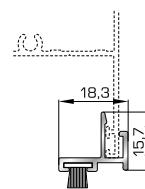

## ΤΑΦ

**50813** W=1275gr/m  
A=0,392m<sup>2</sup>/m

Ταφ κάσας/φύλλου  
(για φύλλα 50875,  
50108, 50204)

**50812** W=1295gr/m  
A=0,382m<sup>2</sup>/m

Ταφ φύλλου  
(για φύλλα 50865, 50203,  
50205, 50115)

**50853** W=1863gr/m  
A=0,483m<sup>2</sup>/m

Μεγάλο ταφ φύλλου  
(για φύλλα 50865, 50203)

**ΤΑΜΠΛΑΔΕΣ & ΠΡΟΦΙΛ ΕΠΙΚΑΛΥΨΗΣ ΤΑΜΠΛΑΔΩΝ**

**50775** W=2090gr/m  
A=0,542m<sup>2</sup>/m

Ταμπλάς φύλλου 57mm  
(για φύλλα 50865, 50203)

**50555** W=2035gr/m  
A=0,522m<sup>2</sup>/m

Ταμπλάς φύλλου 49mm  
(για φύλλα 50108, 50204)

**42795** W= 158gr/m  
A=0,097m<sup>2</sup>/m

Προφίλ επικάλυψης  
(για ταμπλάδες 50775, 50555)

**ΓΩΝΙΑΚΕΣ ΣΥΝΔΕΣΕΙΣ**

**50415** W=791gr/m  
A=0,229m<sup>2</sup>/m

Προφίλ γωνιακής  
σύνδεσης 135°

**50435** W=1101gr/m  
A=0,284m<sup>2</sup>/m

Προφίλ γωνιακής  
σύνδεσης 90°

**ΑΡΜΟΚΑΛΥΠΤΡΑ (ΠΕΡΒΑΣΙΑ, ΜΠΑΣΚΙΑ)**

**46125** W=271gr/m  
A=0,176m<sup>2</sup>/m