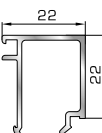

## ΚΟΥΜΠΙΑ (ΠΗΧΑΚΙΑ) ΟΡΘΟΓΩΝΙΑ

**39325** W=167gr/m  
A=0,101m<sup>2</sup>/m

Ορθογώνιο κουμπί 6mm

**42475** W=255gr/m  
A=0,152m<sup>2</sup>/m

Ορθογώνιο κουμπί 11,5mm

**42485** W=259gr/m  
A=0,154m<sup>2</sup>/m

Ορθογώνιο κουμπί 14mm

**42525** W=267gr/m  
A=0,157m<sup>2</sup>/m

Ορθογώνιο κουμπί 18mm

**39385** W=273gr/m  
A=0,161m<sup>2</sup>/m

Ορθογώνιο κουμπί 21mm

**50145** W=281gr/m  
A=0,166m<sup>2</sup>/m

Ορθογώνιο κουμπί 22mm

**50155** W=311gr/m  
A=0,181m<sup>2</sup>/m

Ορθογώνιο κουμπί 26mm

**72515** W=321gr/m  
A=0,188m<sup>2</sup>/m

Ορθογώνιο κουμπί 29mm

**72525** W=332gr/m  
A=0,194m<sup>2</sup>/m

Ορθογώνιο κουμπί 32mm

**72535** W=343gr/m  
A=0,200m<sup>2</sup>/m