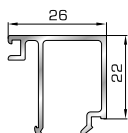

## ΚΟΥΜΠΙΑ (ΠΗΧΑΚΙΑ) ΟΡΘΟΓΩΝΙΑ

**39325** W=167gr/m  
A=0,101m<sup>2</sup>/m

Ορθογώνιο κουμπί 6mm

**42475** W=255gr/m  
A=0,152m<sup>2</sup>/m

Ορθογώνιο κουμπί 11,5mm

**42485** W=259gr/m  
A=0,154m<sup>2</sup>/m

Ορθογώνιο κουμπί 14mm

**42525** W=267gr/m  
A=0,157m<sup>2</sup>/m

Ορθογώνιο κουμπί 18mm

**39385** W=273gr/m  
A=0,161m<sup>2</sup>/m

Ορθογώνιο κουμπί 21mm

**50145** W=281gr/m  
A=0,166m<sup>2</sup>/m

Ορθογώνιο κουμπί 22mm

**50155** W=311gr/m  
A=0,181m<sup>2</sup>/m

Ορθογώνιο κουμπί 26mm

**72515** W=321gr/m  
A=0,188m<sup>2</sup>/m

Ορθογώνιο κουμπί 29mm

**72525** W=332gr/m  
A=0,194m<sup>2</sup>/m

Ορθογώνιο κουμπί 32mm

**72535** W=343gr/m  
A=0,200m<sup>2</sup>/m