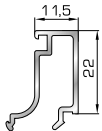

42475 W=255gr/m
A=0,152m²/m

Ορθογώνιο κουμπί 11,5mm