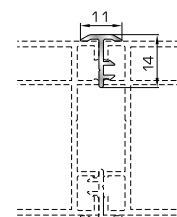

**50415** W=791gr/m  
A=0,229m<sup>2</sup>/m

Προφίλ γωνιακής  
σύνδεσης 135°

**50435** W=1101gr/m  
A=0,284m<sup>2</sup>/m

Προφίλ γωνιακής  
σύνδεσης 90°

**ΑΡΜΟΚΑΛΥΠΤΡΑ (ΠΕΡΒΑΣΙΑ, ΜΠΑΣΚΙΑ)**

**46125** W=271gr/m  
A=0,176m<sup>2</sup>/m

Αρμοκάλυπτρο επίπεδο  
βιδωτό 40mm

**46925** W=371gr/m  
A=0,223m<sup>2</sup>/m

Αρμοκάλυπτρο πομπέ  
βιδωτό 50mm

**39125** W=493gr/m  
A=0,248m<sup>2</sup>/m

Αρμοκάλυπτρο σπαστό  
βιδωτό 50mm

**39725** W=89gr/m  
A=0,060m<sup>2</sup>/m