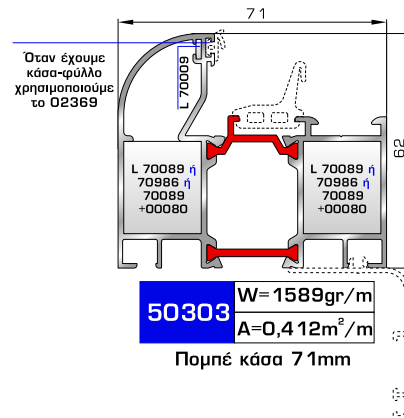

ΚΑΣΕΣ

ΦΥΛΛΑ & ΠΡΟΣΘΕΤΟ (ΜΠΙΝΙ) SUPER SAFE