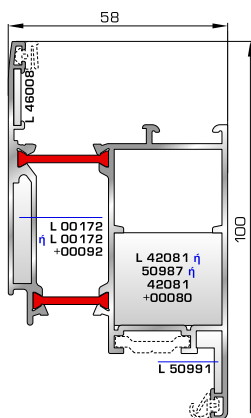

## ΠΟΡΤΕΣ ΕΙΣΟΔΟΥ

**50865** W=1673gr/m  
A=0,445m<sup>2</sup>/m

Φύλλο πόρτας εισόδου  
ανοιγόμενης μέσα

**50108** W=1696gr/m  
A=0,442m<sup>2</sup>/m

Φύλλο πόρτας εισόδου  
ανοιγόμενης μέσα  
(εσοχή στο κούμπωμα)

**45485** W=478gr/m  
A=0,170m<sup>2</sup>/m

Νεροσταλάκτης ανοιγόμενης  
μέσα πόρτας εισόδου

**45495** W=512gr/m  
A=0,178m<sup>2</sup>/m

Κατωκάσι πόρτας εισόδου

**50203** W=1780gr/m  
A=0,446m<sup>2</sup>/m