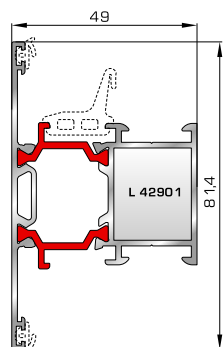

50813 W=1275gr/m
A=0,392m²/m

Ταφ κάσας/φύλλου
(για φύλλα 50875,
50108, 50204)