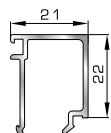

## ΚΟΥΜΠΙΑ (ΠΗΧΑΚΙΑ) ΟΡΘΟΓΩΝΙΑ

**39325** W=167gr/m  
A=0,101m<sup>2</sup>/m

Ορθογώνιο κουμπί 6mm

**42475** W=255gr/m  
A=0,152m<sup>2</sup>/m

Ορθογώνιο κουμπί 11,5mm

**42485** W=259gr/m  
A=0,154m<sup>2</sup>/m

Ορθογώνιο κουμπί 14mm

**42525** W=267gr/m  
A=0,157m<sup>2</sup>/m

Ορθογώνιο κουμπί 18mm

**39385** W=273gr/m  
A=0,161m<sup>2</sup>/m

Ορθογώνιο κουμπί 21mm

**50145** W=281gr/m  
A=0,166m<sup>2</sup>/m

Ορθογώνιο κουμπί 22mm