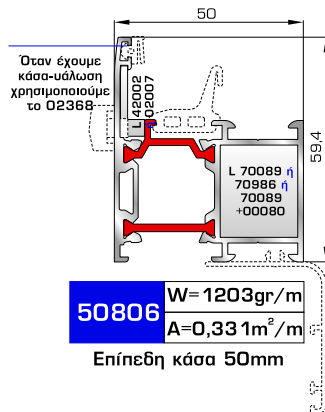

ΚΑΣΕΣ

ΦΥΛΛΑ & ΠΡΟΣΘΕΤΟ (ΜΠΙΝΙ) SUPER SAFE