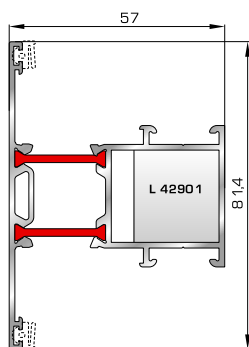

Επίπεδο φύλλο πόρτας εισόδου  
ανοιγόμενης έξω

**50204** W=1810gr/m  
A=0,448m<sup>2</sup>/m

Πομπέ φύλλο πόρτας εισόδου  
ανοιγόμενης έξω

**46865** W=391gr/m  
A=0,166m<sup>2</sup>/m

Νεροσταλάκτης ανοιγόμενης  
έξω πόρτας εισόδου

**42735** W=146gr/m  
A=0,089m<sup>2</sup>/m

Πρόσθετο προφίλ ανοιγόμενης  
έξω πόρτας εισόδου

## ΤΑΦ

**50813** W=1275gr/m  
A=0,392m<sup>2</sup>/m

Ταφ κάσας/φύλλου  
(για φύλλα 50875,  
50108, 50204)

**50812** W=1295gr/m  
A=0,382m<sup>2</sup>/m

Ταφ φύλλου  
(για φύλλα 50865, 50203,  
50205, 50115)

**50853** W=1863gr/m  
A=0,483m<sup>2</sup>/m

Μεγάλο ταφ φύλλου  
(για φύλλα 50865, 50203)

**ΤΑΜΠΛΑΔΕΣ & ΠΡΟΦΙΛ ΕΠΙΚΑΛΥΨΗΣ ΤΑΜΠΛΑΔΩΝ**

**50775** W=2090gr/m  
A=0,542m<sup>2</sup>/m

Ταμπλάς φύλλου 57mm  
(για φύλλα 50865, 50203)