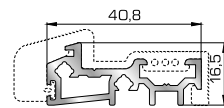

## ΠΟΡΤΕΣ ΕΙΣΟΔΟΥ

**50865** W=1673gr/m  
A=0,445m<sup>2</sup>/m

Φύλλο πόρτας εισόδου  
ανοιγόμενης μέσα

**50108** W=1696gr/m  
A=0,442m<sup>2</sup>/m

Φύλλο πόρτας εισόδου  
ανοιγόμενης μέσα  
(εσοχή στο κούμπωμα)

**45485** W=478gr/m  
A=0,170m<sup>2</sup>/m

Νεροσταλάκτης ανοιγόμενης  
μέσα πόρτας εισόδου

**45495** W=512gr/m  
A=0,178m<sup>2</sup>/m

Κατωκάσι πόρτας εισόδου

**50203** W=1780gr/m  
A=0,446m<sup>2</sup>/m