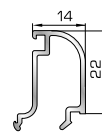

Πομπέ κουμπί 28mm με κλipes

**67085** W=362gr/m  
A=0,132m<sup>2</sup>/m

Πομπέ κουμπί 32mm με κλipes

**67095** W=374gr/m  
A=0,140m<sup>2</sup>/m

Πομπέ κουμπί 35mm με κλipes

**72575** W=247gr/m  
A=0,147m<sup>2</sup>/m