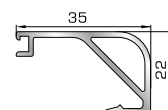

67095 W=374gr/m
A=0,140m²/m

Πομπέ κουμπί 35mm με κλipes