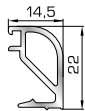

ΚΟΥΜΠΙΑ (ΠΗΧΑΚΙΑ) ΠΟΜΠΕ

45805 W=257gr/m
A=0,091m²/m

Πομπέ κουμπί 14,5mm με κλipes