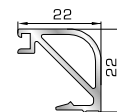

56445 W=319gr/m
A=0,109m²/m

Πομπέ κουμπί 22mm με κλipes