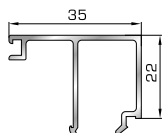

## ΚΟΥΜΠΙΑ (ΠΗΧΑΚΙΑ) ΟΡΘΟΓΩΝΙΑ

**39325** W=167gr/m  
A=0,101m<sup>2</sup>/m

Ορθογώνιο κουμπί 6mm

**42475** W=255gr/m  
A=0,152m<sup>2</sup>/m

Ορθογώνιο κουμπί 11,5mm

**42485** W=259gr/m  
A=0,154m<sup>2</sup>/m

Ορθογώνιο κουμπί 14mm

**42525** W=267gr/m  
A=0,157m<sup>2</sup>/m

Ορθογώνιο κουμπί 18mm

**39385** W=273gr/m  
A=0,161m<sup>2</sup>/m

Ορθογώνιο κουμπί 21mm

**50145** W=281gr/m  
A=0,166m<sup>2</sup>/m

Ορθογώνιο κουμπί 22mm

**50155** W=311gr/m  
A=0,181m<sup>2</sup>/m

Ορθογώνιο κουμπί 26mm

**72515** W=321gr/m  
A=0,188m<sup>2</sup>/m

Ορθογώνιο κουμπί 29mm

**72525** W=332gr/m  
A=0,194m<sup>2</sup>/m

Ορθογώνιο κουμπί 32mm

**72535** W=343gr/m  
A=0,200m<sup>2</sup>/m