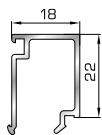

## ΚΟΥΜΠΙΑ (ΠΗΧΑΚΙΑ) ΟΡΘΟΓΩΝΙΑ

**39325** W=167gr/m  
A=0,101m<sup>2</sup>/m

Ορθογώνιο κουμπί 6mm

**42475** W=255gr/m  
A=0,152m<sup>2</sup>/m

Ορθογώνιο κουμπί 11,5mm

**42485** W=259gr/m  
A=0,154m<sup>2</sup>/m

Ορθογώνιο κουμπί 14mm

**42525** W=267gr/m  
A=0,157m<sup>2</sup>/m

Ορθογώνιο κουμπί 18mm

**39385** W=273gr/m  
A=0,161m<sup>2</sup>/m

Ορθογώνιο κουμπί 21mm

**50145** W=281gr/m  
A=0,166m<sup>2</sup>/m

Ορθογώνιο κουμπί 22mm