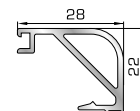

Πομπέ κουμπί 20mm με κλipes

**56445** W=319gr/m  
A=0,109m<sup>2</sup>/m

Πομπέ κουμπί 22mm με κλipes

**56245** W=330gr/m  
A=0,117m<sup>2</sup>/m

Πομπέ κουμπί 24,5mm με κλipes

**56246** W=344gr/m  
A=0,124m<sup>2</sup>/m