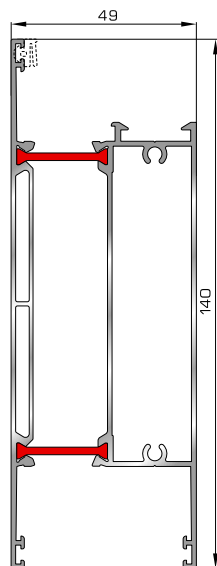

Επίπεδο φύλλο πόρτας εισόδου  
ανοιγόμενης έξω

**50204** W=1810gr/m  
A=0,448m<sup>2</sup>/m

Πομπέ φύλλο πόρτας εισόδου  
ανοιγόμενης έξω

**46865** W=391gr/m  
A=0,166m<sup>2</sup>/m

Νεροσταλάκτης ανοιγόμενης  
έξω πόρτας εισόδου

**42735** W=146gr/m  
A=0,089m<sup>2</sup>/m

Πρόσθετο προφίλ ανοιγόμενης  
έξω πόρτας εισόδου

**50853** W=1863gr/m  
A=0,483m<sup>2</sup>/m

Μεγάλο ταφ φύλλου  
(για φύλλα 50865, 50203)

**ΤΑΜΠΛΑΔΕΣ & ΠΡΟΦΙΛ ΕΠΙΚΑΛΥΨΗΣ ΤΑΜΠΛΑΔΩΝ**

**50775** W=2090gr/m  
A=0,542m<sup>2</sup>/m

Ταμπλάς φύλλου 57mm  
(για φύλλα 50865, 50203)

**50555** W=2035gr/m  
A=0,522m<sup>2</sup>/m

Ταμπλάς φύλλου 49mm  
(για φύλλα 50108, 50204)

**42795** W= 158gr/m  
A=0,097m<sup>2</sup>/m

Προφίλ επικάλυψης  
(για ταμπλάδες 50775, 50555)

**ΓΩΝΙΑΚΕΣ ΣΥΝΔΕΣΕΙΣ**