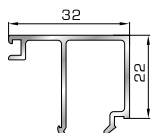

## ΚΟΥΜΠΙΑ (ΠΗΧΑΚΙΑ) ΟΡΘΟΓΩΝΙΑ

**39325** W=167gr/m  
A=0,101m<sup>2</sup>/m

Ορθογώνιο κουμπί 6mm

**42475** W=255gr/m  
A=0,152m<sup>2</sup>/m

Ορθογώνιο κουμπί 11,5mm

**42485** W=259gr/m  
A=0,154m<sup>2</sup>/m

Ορθογώνιο κουμπί 14mm

**42525** W=267gr/m  
A=0,157m<sup>2</sup>/m

Ορθογώνιο κουμπί 18mm

**39385** W=273gr/m  
A=0,161m<sup>2</sup>/m

Ορθογώνιο κουμπί 21mm

**50145** W=281gr/m  
A=0,166m<sup>2</sup>/m

Ορθογώνιο κουμπί 22mm

**50155** W=311gr/m  
A=0,181m<sup>2</sup>/m

Ορθογώνιο κουμπί 26mm

**72515** W=321gr/m  
A=0,188m<sup>2</sup>/m

Ορθογώνιο κουμπί 29mm

**72525** W=332gr/m  
A=0,194m<sup>2</sup>/m

Ορθογώνιο κουμπί 32mm

**72535** W=343gr/m  
A=0,200m<sup>2</sup>/m