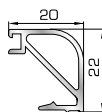

## ΚΟΥΜΠΙΑ (ΠΗΧΑΚΙΑ) ΠΟΜΠΕ

**45805** W=257gr/m  
A=0,091m<sup>2</sup>/m

Πομπέ κουμπί 14,5mm με κλipes

**56435** W=280gr/m  
A=0,097m<sup>2</sup>/m

Πομπέ κουμπί 18mm με κλipes

**45825** W=282gr/m  
A=0,105m<sup>2</sup>/m