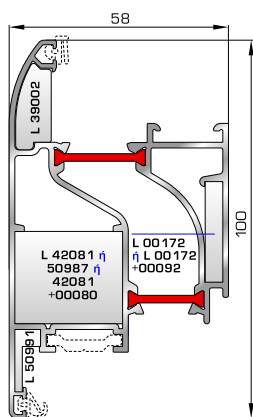

## ΠΟΡΤΕΣ ΕΙΣΟΔΟΥ

**50865** W=1673gr/m  
A=0,445m<sup>2</sup>/m

Φύλλο πόρτας εισόδου  
ανοιγόμενης μέσα

**50108** W=1696gr/m  
A=0,442m<sup>2</sup>/m

Φύλλο πόρτας εισόδου  
ανοιγόμενης μέσα  
(εσοχή στο κούμπωμα)

**45485** W=478gr/m  
A=0,170m<sup>2</sup>/m

Νεροσταλάκτης ανοιγόμενης  
μέσα πόρτας εισόδου

**45495** W=512gr/m  
A=0,178m<sup>2</sup>/m

Κατωκάσι πόρτας εισόδου

**50203** W=1780gr/m  
A=0,446m<sup>2</sup>/m

Επίπεδο φύλλο πόρτας εισόδου  
ανοιγόμενης έξω

**50204** W=1810gr/m  
A=0,448m<sup>2</sup>/m

Πομπέ φύλλο πόρτας εισόδου  
ανοιγόμενης έξω

**46865** W=391gr/m  
A=0,166m<sup>2</sup>/m

Νεροσταλάκτης ανοιγόμενης  
έξω πόρτας εισόδου

**42735** W=146gr/m  
A=0,089m<sup>2</sup>/m

Πρόσθετο προφίλ ανοιγόμενης  
έξω πόρτας εισόδου