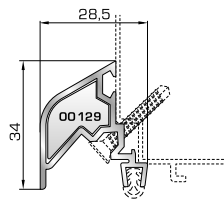

## ΠΟΡΤΕΣ ΕΙΣΟΔΟΥ

**50865** W=1673gr/m  
A=0,445m<sup>2</sup>/m

Φύλλο πόρτας εισόδου  
ανοιγόμενης μέσα

**50108** W=1696gr/m  
A=0,442m<sup>2</sup>/m

Φύλλο πόρτας εισόδου  
ανοιγόμενης μέσα  
(εσοχή στο κούμπωμα)

**45485** W=478gr/m  
A=0,170m<sup>2</sup>/m

Νεροσταλάκτης ανοιγόμενης  
μέσα πόρτας εισόδου

**45495** W=512gr/m  
A=0,178m<sup>2</sup>/m

Κατωκάσι πόρτας εισόδου

**50203** W=1780gr/m  
A=0,446m<sup>2</sup>/m

Επίπεδο φύλλο πόρτας εισόδου  
ανοιγόμενης έξω

**50204** W=1810gr/m  
A=0,448m<sup>2</sup>/m

Πομπέ φύλλο πόρτας εισόδου  
ανοιγόμενης έξω

**46865** W=391gr/m  
A=0,166m<sup>2</sup>/m

Νεροσταλάκτης ανοιγόμενης  
έξω πόρτας εισόδου