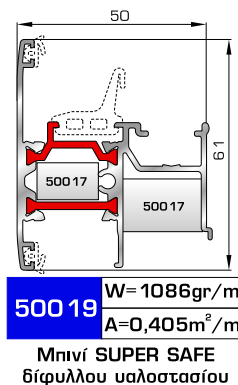

## ΠΟΡΤΕΣ ΕΙΣΟΔΟΥ

**50865** W=1673gr/m  
A=0,445m<sup>2</sup>/m

Φύλλο πόρτας εισόδου  
ανοιγόμενης μέσα

**50108** W=1696gr/m  
A=0,442m<sup>2</sup>/m

Φύλλο πόρτας εισόδου  
ανοιγόμενης μέσα  
(εσοχή στο κούμπωμα)

**45485** W=478gr/m  
A=0,170m<sup>2</sup>/m

Νεροσταλάκτης ανοιγόμενης  
μέσα πόρτας εισόδου

**45495** W=512gr/m  
A=0,178m<sup>2</sup>/m

Κατωκάσι πόρτας εισόδου

**50203** W=1780gr/m  
A=0,446m<sup>2</sup>/m