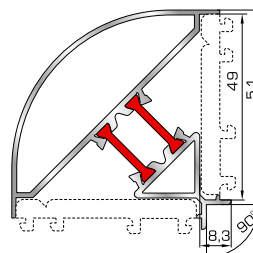

**50853** W=1863gr/m  
A=0,483m<sup>2</sup>/m

Μεγάλο ταφ φύλλου  
(για φύλλα 50865, 50203)

**ΤΑΜΠΛΑΔΕΣ & ΠΡΟΦΙΛ ΕΠΙΚΑΛΥΨΗΣ ΤΑΜΠΛΑΔΩΝ**

**50775** W=2090gr/m  
A=0,542m<sup>2</sup>/m

Ταμπλάς φύλλου 57mm  
(για φύλλα 50865, 50203)

**50555** W=2035gr/m  
A=0,522m<sup>2</sup>/m

Ταμπλάς φύλλου 49mm  
(για φύλλα 50108, 50204)

**42795** W= 158gr/m  
A=0,097m<sup>2</sup>/m

Προφίλ επικάλυψης  
(για ταμπλάδες 50775, 50555)

**ΓΩΝΙΑΚΕΣ ΣΥΝΔΕΣΕΙΣ**

**50415** W=791gr/m  
A=0,229m<sup>2</sup>/m

Προφίλ γωνιακής  
σύνδεσης 135°

**50435** W=1101gr/m  
A=0,284m<sup>2</sup>/m

Προφίλ γωνιακής  
σύνδεσης 90°

**ΑΡΜΟΚΑΛΥΠΤΡΑ (ΠΕΡΒΑΣΙΑ, ΜΠΑΣΚΙΑ)**

**46125** W=271gr/m  
A=0,176m<sup>2</sup>/m