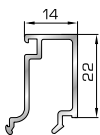

## ΚΟΥΜΠΙΑ (ΠΗΧΑΚΙΑ) ΟΡΘΟΓΩΝΙΑ

**39325** W=167gr/m  
A=0,101m<sup>2</sup>/m

Ορθογώνιο κουμπί 6mm

**42475** W=255gr/m  
A=0,152m<sup>2</sup>/m

Ορθογώνιο κουμπί 11,5mm

**42485** W=259gr/m  
A=0,154m<sup>2</sup>/m

Ορθογώνιο κουμπί 14mm

**42525** W=267gr/m  
A=0,157m<sup>2</sup>/m

Ορθογώνιο κουμπί 18mm

**39385** W=273gr/m  
A=0,161m<sup>2</sup>/m

Ορθογώνιο κουμπί 21mm

**50145** W=281gr/m  
A=0,166m<sup>2</sup>/m

Ορθογώνιο κουμπί 22mm