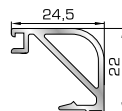

56245 W=330gr/m
A=0,117m²/m

Πομπέ κουμπί 24,5mm με κλipes