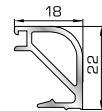

56435 W=280gr/m
A=0,097m²/m

Πομπέ κουμπί 18mm με κλipes