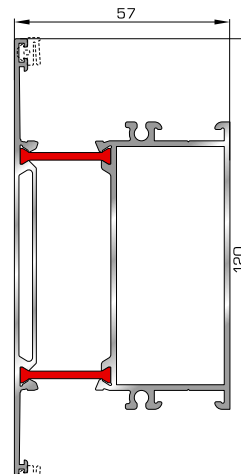

Επίπεδο φύλλο πόρτας εισόδου  
ανοιγόμενης έξω

**50204** W=1810gr/m  
A=0,448m<sup>2</sup>/m

Πομπέ φύλλο πόρτας εισόδου  
ανοιγόμενης έξω

**46865** W=391gr/m  
A=0,166m<sup>2</sup>/m

Νεροσταλάκτης ανοιγόμενης  
έξω πόρτας εισόδου

**42735** W=146gr/m  
A=0,089m<sup>2</sup>/m

Πρόσθετο προφίλ ανοιγόμενης  
έξω πόρτας εισόδου

## ΤΑΦ

**50813** W=1275gr/m  
A=0,392m<sup>2</sup>/m

Ταφ κάσας/φύλλου  
(για φύλλα 50875,  
50108, 50204)

**50812** W=1295gr/m  
A=0,382m<sup>2</sup>/m

Ταφ φύλλου  
(για φύλλα 50865, 50203,  
50205, 50115)

**50853** W=1863gr/m  
A=0,483m<sup>2</sup>/m

Μεγάλο ταφ φύλλου  
(για φύλλα 50865, 50203)

**ΤΑΜΠΛΑΔΕΣ & ΠΡΟΦΙΛ ΕΠΙΚΑΛΥΨΗΣ ΤΑΜΠΛΑΔΩΝ**

**50775** W=2090gr/m  
A=0,542m<sup>2</sup>/m

Ταμπλάς φύλλου 57mm  
(για φύλλα 50865, 50203)