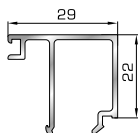

## ΚΟΥΜΠΙΑ (ΠΗΧΑΚΙΑ) ΟΡΘΟΓΩΝΙΑ

**39325** W=167gr/m  
A=0,101m<sup>2</sup>/m

Ορθογώνιο κουμπί 6mm

**42475** W=255gr/m  
A=0,152m<sup>2</sup>/m

Ορθογώνιο κουμπί 11,5mm

**42485** W=259gr/m  
A=0,154m<sup>2</sup>/m

Ορθογώνιο κουμπί 14mm

**42525** W=267gr/m  
A=0,157m<sup>2</sup>/m

Ορθογώνιο κουμπί 18mm

**39385** W=273gr/m  
A=0,161m<sup>2</sup>/m

Ορθογώνιο κουμπί 21mm

**50145** W=281gr/m  
A=0,166m<sup>2</sup>/m

Ορθογώνιο κουμπί 22mm

**50155** W=311gr/m  
A=0,181m<sup>2</sup>/m

Ορθογώνιο κουμπί 26mm

**72515** W=321gr/m  
A=0,188m<sup>2</sup>/m

Ορθογώνιο κουμπί 29mm

**72525** W=332gr/m  
A=0,194m<sup>2</sup>/m

Ορθογώνιο κουμπί 32mm

**72535** W=343gr/m  
A=0,200m<sup>2</sup>/m