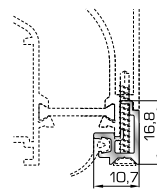

## ΠΟΡΤΕΣ ΕΙΣΟΔΟΥ

**50865** W=1673gr/m  
A=0,445m<sup>2</sup>/m

Φύλλο πόρτας εισόδου  
ανοιγόμενης μέσα

**50108** W=1696gr/m  
A=0,442m<sup>2</sup>/m

Φύλλο πόρτας εισόδου  
ανοιγόμενης μέσα  
(εσοχή στο κούμπωμα)

**45485** W=478gr/m  
A=0,170m<sup>2</sup>/m

Νεροσταλάκτης ανοιγόμενης  
μέσα πόρτας εισόδου

**45495** W=512gr/m  
A=0,178m<sup>2</sup>/m

Κατωκάσι πόρτας εισόδου

**50203** W=1780gr/m  
A=0,446m<sup>2</sup>/m

Επίπεδο φύλλο πόρτας εισόδου  
ανοιγόμενης έξω

**50204** W=1810gr/m  
A=0,448m<sup>2</sup>/m

Πομπέ φύλλο πόρτας εισόδου  
ανοιγόμενης έξω

**46865** W=391gr/m  
A=0,166m<sup>2</sup>/m

Νεροσταλάκτης ανοιγόμενης  
έξω πόρτας εισόδου

**42735** W=146gr/m  
A=0,089m<sup>2</sup>/m

Πρόσθετο προφίλ ανοιγόμενης  
έξω πόρτας εισόδου