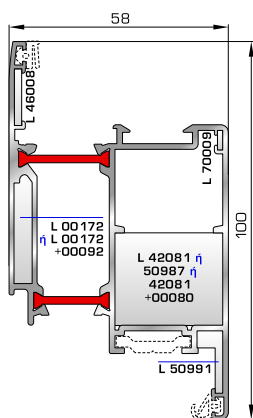

## ΠΟΡΤΕΣ ΕΙΣΟΔΟΥ

**50865** W=1673gr/m  
A=0,445m<sup>2</sup>/m

Φύλλο πόρτας εισόδου  
ανοιγόμενης μέσα

**50108** W=1696gr/m  
A=0,442m<sup>2</sup>/m

Φύλλο πόρτας εισόδου  
ανοιγόμενης μέσα  
(εσοχή στο κούμπωμα)

**45485** W=478gr/m  
A=0,170m<sup>2</sup>/m

Νεροσταλάκτης ανοιγόμενης  
μέσα πόρτας εισόδου

**45495** W=512gr/m  
A=0,178m<sup>2</sup>/m

Κατωκάσι πόρτας εισόδου

**50203** W=1780gr/m  
A=0,446m<sup>2</sup>/m