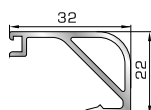

67085 W=362gr/m
A=0,132m²/m

Πομπέ κουμπί 32mm με κλipes