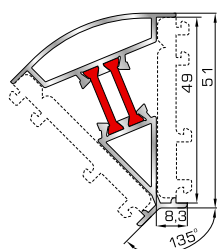

**50853** W=1863gr/m  
A=0,483m<sup>2</sup>/m

Μεγάλο ταφ φύλλου  
(για φύλλα 50865, 50203)

**ΤΑΜΠΛΑΔΕΣ & ΠΡΟΦΙΛ ΕΠΙΚΑΛΥΨΗΣ ΤΑΜΠΛΑΔΩΝ**

**50775** W=2090gr/m  
A=0,542m<sup>2</sup>/m

Ταμπλάς φύλλου 57mm  
(για φύλλα 50865, 50203)

**50555** W=2035gr/m  
A=0,522m<sup>2</sup>/m

Ταμπλάς φύλλου 49mm  
(για φύλλα 50108, 50204)

**42795** W= 158gr/m  
A=0,097m<sup>2</sup>/m

Προφίλ επικάλυψης  
(για ταμπλάδες 50775, 50555)

**ΓΩΝΙΑΚΕΣ ΣΥΝΔΕΣΕΙΣ**

**50415** W=791gr/m  
A=0,229m<sup>2</sup>/m

Προφίλ γωνιακής  
σύνδεσης 135°

**50435** W=1101gr/m  
A=0,284m<sup>2</sup>/m

Προφίλ γωνιακής  
σύνδεσης 90°

**ΑΡΜΟΚΑΛΥΠΤΡΑ (ΠΕΡΒΑΣΙΑ, ΜΠΑΣΚΙΑ)**

**46125** W=271gr/m  
A=0,176m<sup>2</sup>/m