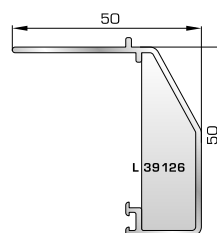

**50853** W=1863gr/m  
A=0,483m<sup>2</sup>/m

Μεγάλο ταφ φύλλου  
(για φύλλα 50865, 50203)

**ΤΑΜΠΛΑΔΕΣ & ΠΡΟΦΙΛ ΕΠΙΚΑΛΥΨΗΣ ΤΑΜΠΛΑΔΩΝ**

**50775** W=2090gr/m  
A=0,542m<sup>2</sup>/m

Ταμπλάς φύλλου 57mm  
(για φύλλα 50865, 50203)

**50555** W=2035gr/m  
A=0,522m<sup>2</sup>/m

Ταμπλάς φύλλου 49mm  
(για φύλλα 50108, 50204)

**42795** W= 158gr/m  
A=0,097m<sup>2</sup>/m

Προφίλ επικάλυψης  
(για ταμπλάδες 50775, 50555)

**ΓΩΝΙΑΚΕΣ ΣΥΝΔΕΣΕΙΣ**

**50415** W=791gr/m  
A=0,229m<sup>2</sup>/m

Προφίλ γωνιακής  
σύνδεσης 135°

**50435** W=1101gr/m  
A=0,284m<sup>2</sup>/m

Προφίλ γωνιακής  
σύνδεσης 90°

**ΑΡΜΟΚΑΛΥΠΤΡΑ (ΠΕΡΒΑΣΙΑ, ΜΠΑΣΚΙΑ)**

**46125** W=271gr/m  
A=0,176m<sup>2</sup>/m

Αρμοκάλυπτρο επίπεδο  
βιδωτό 40mm

**46925** W=371gr/m  
A=0,223m<sup>2</sup>/m

Αρμοκάλυπτρο πομπέ  
βιδωτό 50mm

**39125** W=493gr/m  
A=0,248m<sup>2</sup>/m

Αρμοκάλυπτρο σπαστό  
βιδωτό 50mm

**39725** W=89gr/m  
A=0,060m<sup>2</sup>/m