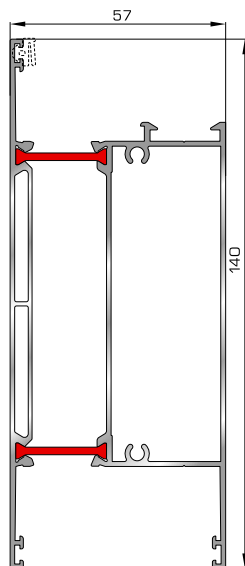

Επίπεδο φύλλο πόρτας εισόδου  
ανοιγόμενης έξω

**50204** W=1810gr/m  
A=0,448m<sup>2</sup>/m

Πομπέ φύλλο πόρτας εισόδου  
ανοιγόμενης έξω

**46865** W=391gr/m  
A=0,166m<sup>2</sup>/m

Νεροσταλάκτης ανοιγόμενης  
έξω πόρτας εισόδου

**42735** W=146gr/m  
A=0,089m<sup>2</sup>/m

Πρόσθετο προφίλ ανοιγόμενης  
έξω πόρτας εισόδου

## ΤΑΦ

**50813** W=1275gr/m  
A=0,392m<sup>2</sup>/m

Ταφ κάσας/φύλλου  
(για φύλλα 50875,  
50108, 50204)

**50812** W=1295gr/m  
A=0,382m<sup>2</sup>/m

Ταφ φύλλου  
(για φύλλα 50865, 50203,  
50205, 50115)

**50853** W=1863gr/m  
A=0,483m<sup>2</sup>/m

Μεγάλο ταφ φύλλου  
(για φύλλα 50865, 50203)

**ΤΑΜΠΛΑΔΕΣ & ΠΡΟΦΙΛ ΕΠΙΚΑΛΥΨΗΣ ΤΑΜΠΛΑΔΩΝ**

**50775** W=2090gr/m  
A=0,542m<sup>2</sup>/m

Ταμπλάς φύλλου 57mm  
(για φύλλα 50865, 50203)