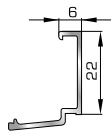

ΚΟΥΜΠΙΑ (ΠΗΧΑΚΙΑ) ΟΡΘΟΓΩΝΙΑ

39325 W=167gr/m
A=0,101m²/m

Ορθογώνιο κουμπί 6mm