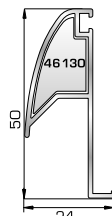

## ΠΟΡΤΕΣ ΕΙΣΟΔΟΥ

**50865** W=1673gr/m  
A=0,445m<sup>2</sup>/m

Φύλλο πόρτας εισόδου  
ανοιγόμενης μέσα

**50108** W=1696gr/m  
A=0,442m<sup>2</sup>/m

Φύλλο πόρτας εισόδου  
ανοιγόμενης μέσα  
(εσοχή στο κούμπωμα)

**45485** W=478gr/m  
A=0,170m<sup>2</sup>/m

Νεροσταλάκτης ανοιγόμενης  
μέσα πόρτας εισόδου

**45495** W=512gr/m  
A=0,178m<sup>2</sup>/m

Κατωκάσι πόρτας εισόδου

**50203** W=1780gr/m  
A=0,446m<sup>2</sup>/m

Επίπεδο φύλλο πόρτας εισόδου  
ανοιγόμενης έξω

**50204** W=1810gr/m  
A=0,448m<sup>2</sup>/m

Πομπέ φύλλο πόρτας εισόδου  
ανοιγόμενης έξω

**46865** W=391gr/m  
A=0,166m<sup>2</sup>/m

Νεροσταλάκτης ανοιγόμενης  
έξω πόρτας εισόδου

## ΚΟΥΜΠΙΑ (ΠΗΧΑΚΙΑ) ΟΡΘΟΓΩΝΙΑ

**39325** W=167gr/m  
A=0,101m<sup>2</sup>/m

Ορθογώνιο κουμπί 6mm

**42475** W=255gr/m  
A=0,152m<sup>2</sup>/m

Ορθογώνιο κουμπί 11,5mm

**42485** W=259gr/m  
A=0,154m<sup>2</sup>/m