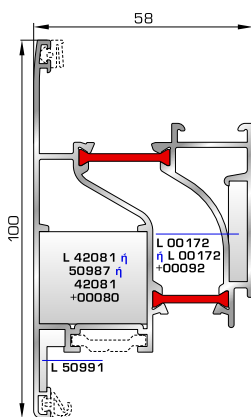

## ΠΟΡΤΕΣ ΕΙΣΟΔΟΥ

**50865** W=1673gr/m  
A=0,445m<sup>2</sup>/m

Φύλλο πόρτας εισόδου  
ανοιγόμενης μέσα

**50108** W=1696gr/m  
A=0,442m<sup>2</sup>/m

Φύλλο πόρτας εισόδου  
ανοιγόμενης μέσα  
(εσοχή στο κούμπωμα)

**45485** W=478gr/m  
A=0,170m<sup>2</sup>/m

Νεροσταλάκτης ανοιγόμενης  
μέσα πόρτας εισόδου

**45495** W=512gr/m  
A=0,178m<sup>2</sup>/m

Κατωκάσι πόρτας εισόδου

**50203** W=1780gr/m  
A=0,446m<sup>2</sup>/m

Επίπεδο φύλλο πόρτας εισόδου  
ανοιγόμενης έξω

**50204** W=1810gr/m  
A=0,448m<sup>2</sup>/m

Πομπέ φύλλο πόρτας εισόδου  
ανοιγόμενης έξω

**46865** W=391gr/m  
A=0,166m<sup>2</sup>/m

Νεροσταλάκτης ανοιγόμενης  
έξω πόρτας εισόδου