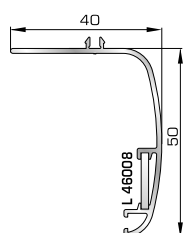

**50853** W=1863gr/m  
A=0,483m<sup>2</sup>/m

Μεγάλο ταφ φύλλου  
(για φύλλα 50865, 50203)

**ΤΑΜΠΛΑΔΕΣ & ΠΡΟΦΙΛ ΕΠΙΚΑΛΥΨΗΣ ΤΑΜΠΛΑΔΩΝ**

**50775** W=2090gr/m  
A=0,542m<sup>2</sup>/m

Ταμπλάς φύλλου 57mm  
(για φύλλα 50865, 50203)

**50555** W=2035gr/m  
A=0,522m<sup>2</sup>/m

Ταμπλάς φύλλου 49mm  
(για φύλλα 50108, 50204)

**42795** W= 158gr/m  
A=0,097m<sup>2</sup>/m

Προφίλ επικάλυψης  
(για ταμπλάδες 50775, 50555)

**ΓΩΝΙΑΚΕΣ ΣΥΝΔΕΣΕΙΣ**

**50415** W=791gr/m  
A=0,229m<sup>2</sup>/m

Προφίλ γωνιακής  
σύνδεσης 135°

**50435** W=1101gr/m  
A=0,284m<sup>2</sup>/m

Προφίλ γωνιακής  
σύνδεσης 90°

**ΑΡΜΟΚΑΛΥΠΤΡΑ (ΠΕΡΒΑΣΙΑ, ΜΠΑΣΚΙΑ)**

**46125** W=271gr/m  
A=0,176m<sup>2</sup>/m

Αρμοκάλυπτρο επίπεδο  
βιδωτό 40mm

**46925** W=371gr/m  
A=0,223m<sup>2</sup>/m

Αρμοκάλυπτρο πομπέ  
βιδωτό 50mm

**39125** W=493gr/m  
A=0,248m<sup>2</sup>/m

Αρμοκάλυπτρο σπαστό  
βιδωτό 50mm

**39725** W=89gr/m  
A=0,060m<sup>2</sup>/m