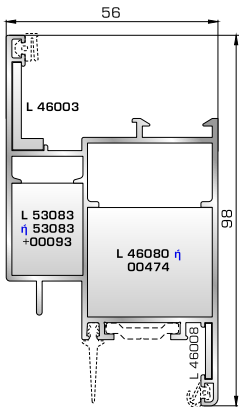

46815 W=1079gr/m
A=0,397m²/m

Χαμηλό φύλλο υαλοστασίου
UNIVERSAL CHAMBER

46615 W=1170gr/m
A=0,409m²/m

Φύλλο υαλοστασίου
UNIVERSAL CHAMBER

46732 W=1013gr/m
A=0,348m²/m

Επίπεδο μπινί UNIVERSAL
CHAMBER δίφυλλου
υαλοστασίου & δίφυλλης
πόρτας εισόδου & δίφυλλου
ανοιγόμενου παντζουριού

45155 W=150gr/m
A=0,047m²/m

Λαμάκι μηχανισμού
UNIVERSAL CHAMBER

ΠΟΡΤΕΣ ΕΙΣΟΔΟΥ

46755 W=1403gr/m
A=0,440m²/m

Φύλλο πόρτας εισόδου ανοιγόμενης μέσα

45495 W=512gr/m
A=0,178m²/m

Κατωκάσι πόρτας εισόδου

46485 W=338gr/m
A=0,137m²/m

Νεροσταλάκτης ανοιγόμενης μέσα πόρτας εισόδου

46765 W=1412gr/m
A=0,440m²/m

Φύλλο πόρτας εισόδου ανοιγόμενης έξω

46495 W=527gr/m
A=0,103m²/m

Πρόσθετο προφίλ ανοιγόμενης έξω πόρτας εισόδου (για φύλλο 46765)