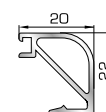

45825 W=282gr/m
A=0,105m²/m

Πομπέ κουμπί 20mm με κλίση