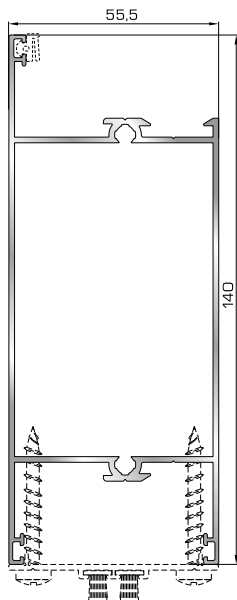

Κάβητο ταφ κάσας Rondo

53735 W=1784gr/m
A=0,504m²/m

Μεγάλο ταφ κάσας

53765 W=1862gr/m
A=0,488m²/m

Μεγάλο ταφ φύλλου

53545 W=1464gr/m
A=0,403m²/m

Οριζόντιο ταφ κάσας Rondo

ΠΡΟΦΙΛ ΜΕΤΑΤΡΟΠΗΣ ΣΕ ΣΥΡΟΜΕΝΟ

64035 W=795gr/m
A=0,258m²/m

Προφίλ αλλαγής κάσας σε διπλό οδηγό συρόμενου

82345 W=798gr/m
A=0,258m²/m

Φύλλο συρόμενου υαλοστασίου/παντζουριού

82365 W=329gr/m
A=0,258m²/m

Άγκιστρο συρόμενου φύλλου

ΤΑΜΠΛΑΔΕΣ & ΠΡΟΣΘΕΤΑ ΤΑΜΠΛΑΔΩΝ

53745 W=1607gr/m
A=0,533m²/m

Ταμπλάς κάσας

53732 W=230gr/m
A=0,131m²/m

Προφίλ επικάλυψης 45,5mm
(για ταμπλά 53745)

53775 W=1666gr/m
A=0,544m²/m

Ταμπλάς φύλλου

53782 W=271gr/m
A=0,151m²/m

Προφίλ επικάλυψης 55,5mm
(για ταμπλά 53775)