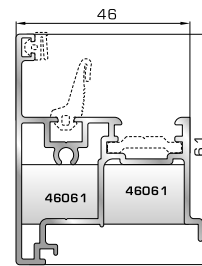

53205 W=891gr/m
A=0,317m²/m

Προφίλ αλλαγής κάσας
ανοιγόμενης έξω πόρτας εισόδου
(για κάσες 46995, 46965,
46585, 53595)

46975 W=2200gr/m
A=0,650m²/m
Ενιαία κάσα 180mm
(για φύλλο παντζουριού 46985)

ΦΥΛΛΟ & ΠΡΟΣΘΕΤΟ (ΜΠΙΝΙ) UNIVERSAL CHAMBER

46815 W=1079gr/m
A=0,397m²/m

Χαμηλό φύλλο υαλοστασίου
UNIVERSAL CHAMBER

46615 W=1170gr/m
A=0,409m²/m

Φύλλο υαλοστασίου
UNIVERSAL CHAMBER

46732 W=1013gr/m
A=0,348m²/m

Επίπεδο μπινί UNIVERSAL
CHAMBER δίφυλλου
υαλοστασίου & δίφυλλης
πόρτας εισόδου & δίφυλλου
ανοιγόμενου παντζουριού