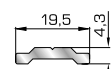

46815 W=1079gr/m
A=0,397m²/m

Χαμηλό φύλλο υαλοστασίου
UNIVERSAL CHAMBER

46615 W=1170gr/m
A=0,409m²/m

Φύλλο υαλοστασίου
UNIVERSAL CHAMBER

46732 W=1013gr/m
A=0,348m²/m

Επίπεδο μπινί UNIVERSAL
CHAMBER δίφυλλου
υαλοστασίου & δίφυλλης
πόρτας εισόδου & δίφυλλου
ανοιγόμενου παντζουριού