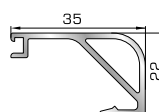

56245 W=330gr/m
A=0,117m²/m

Πομπέ κουμπί 24,5mm με κλίση

56246 W=344gr/m
A=0,124m²/m

Πομπέ κουμπί 28mm με κλίση

67085 W=362gr/m
A=0,132m²/m

Πομπέ κουμπί 32mm με κλίση

67095 W=374gr/m
A=0,140m²/m

Πομπέ κουμπί 35mm με κλίση