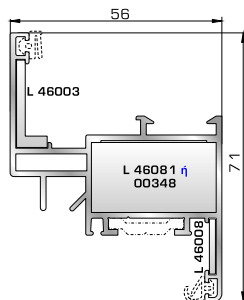

ΦΥΛΛΟ & ΠΡΟΣΘΕΤΟ (ΜΠΙΝΙ) UNIVERSAL CHAMBER

46815 W=1079gr/m
A=0,397m²/m

Χαμηλό φύλλο υαλοστασίου
UNIVERSAL CHAMBER