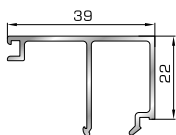

72545 W=357gr/m
A=0,208m²/m

Ορθογώνιο κουμπί 39mm