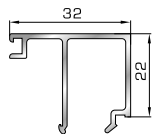

ΚΟΥΜΠΙΑ (ΠΗΧΑΚΙΑ) ΟΡΘΟΓΩΝΙΑ

39325 W=167gr/m
A=0,101m²/m

Ορθογώνιο κουμπί 6mm

42475 W=255gr/m
A=0,152m²/m

Ορθογώνιο κουμπί 11,5mm

42485 W=259gr/m
A=0,154m²/m

Ορθογώνιο κουμπί 14mm

42525 W=267gr/m
A=0,157m²/m

Ορθογώνιο κουμπί 18mm

50145 W=281gr/m
A=0,166m²/m

Ορθογώνιο κουμπί 22mm

50155 W=311gr/m
A=0,181m²/m

Ορθογώνιο κουμπί 26mm

72515 W=321gr/m
A=0,188m²/m

Ορθογώνιο κουμπί 29mm

72525 W=332gr/m
A=0,194m²/m