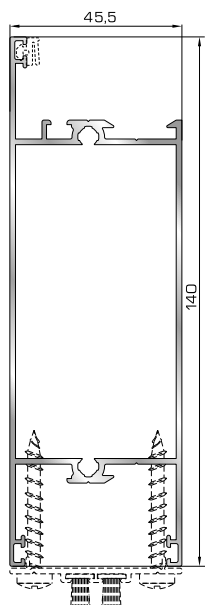

Κάβητο ταφ κάσας Rondo

53735 W=1784gr/m
A=0,504m²/m

Μεγάλο ταφ κάσας

53765 W=1862gr/m
A=0,488m²/m

Μεγάλο ταφ φύλλου

53545 W=1464gr/m
A=0,403m²/m

Οριζόντιο ταφ κάσας Rondo

ΠΡΟΦΙΛ ΜΕΤΑΤΡΟΠΗΣ ΣΕ ΣΥΡΟΜΕΝΟ

64035 W=795gr/m
A=0,258m²/m

Προφίλ αλλαγής κάσας σε διπλό οδηγό συρόμενου

82345 W=798gr/m
A=0,258m²/m

Φύλλο συρόμενου υαλοστασίου/παντζουριού

82365 W=329gr/m
A=0,258m²/m

Άγκιστρο συρόμενου φύλλου

ΤΑΜΠΛΑΔΕΣ & ΠΡΟΣΘΕΤΑ ΤΑΜΠΛΑΔΩΝ

53745 W=1607gr/m
A=0,533m²/m

Ταμπλάς κάσας

53732 W=230gr/m
A=0,131m²/m

Προφίλ επικάλυψης 45,5mm
(για ταμπλά 53745)

53775 W=1666gr/m
A=0,544m²/m

Ταμπλάς φύλλου

53782 W=271gr/m
A=0,151m²/m

Προφίλ επικάλυψης 55,5mm
(για ταμπλά 53775)