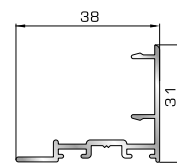

Κάβητο ταφ κάσας Rondo

53735 W=1784gr/m
A=0,504m²/m

Μεγάλο ταφ κάσας

53765 W=1862gr/m
A=0,488m²/m

Μεγάλο ταφ φύλλου

53545 W=1464gr/m
A=0,403m²/m

Οριζόντιο ταφ κάσας Rondo

ΠΡΟΦΙΛ ΜΕΤΑΤΡΟΠΗΣ ΣΕ ΣΥΡΟΜΕΝΟ

64035 W=795gr/m
A=0,258m²/m

Προφίλ αλλαγής κάσας σε διπλό οδηγό συρόμενου

82345 W=798gr/m
A=0,258m²/m

Φύλλο συρόμενου υαλοστασίου/παντζουριού

82365 W=329gr/m
A=0,258m²/m

Άγκιστρο συρόμενου φύλλου

ΤΑΜΠΛΑΔΕΣ & ΠΡΟΣΘΕΤΑ ΤΑΜΠΛΑΔΩΝ