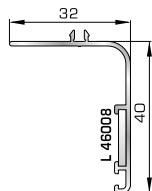

53535 W=1704gr/m
A=0,403m²/m

Ταμπλάς κάσας Rondo

ΓΩΝΙΑΚΕΣ ΣΥΝΔΕΣΕΙΣ

46415 W=536gr/m
A=0,177m²/m

Προφίλ γωνιακής
σύνδεσης 135°
(για κάσα 46995)

46435 W=684gr/m
A=0,212m²/m

Προφίλ γωνιακής
σύνδεσης 90°
(για κάσα 46995)

ΠΡΟΦΙΛ ΡΑΜΠΟΤΕ ΠΛΗΡΩΣΗΣ ΠΟΡΤΩΝ ΕΙΣΟΔΟΥ

301160 W=912gr/m
A=0,291m²/m

Προφίλ ραμποτέ λεπτό 8,5mm

301161 W=1095gr/m
A=0,325m²/m

Προφίλ ραμποτέ χοντρό 23,5mm

ΑΡΜΟΚΑΛΥΠΤΡΑ (ΠΕΡΒΑΣΙΑ, ΜΠΑΣΚΙΑ)

46125 W=271gr/m
A=0,176m²/m