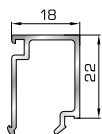

ΚΟΥΜΠΙΑ (ΠΗΧΑΚΙΑ) ΟΡΘΟΓΩΝΙΑ

39325 W=167gr/m
A=0,101m²/m

Ορθογώνιο κουμπί 6mm

42475 W=255gr/m
A=0,152m²/m

Ορθογώνιο κουμπί 11,5mm

42485 W=259gr/m
A=0,154m²/m

Ορθογώνιο κουμπί 14mm

42525 W=267gr/m
A=0,157m²/m

Ορθογώνιο κουμπί 18mm

50145 W=281gr/m
A=0,166m²/m

Ορθογώνιο κουμπί 22mm

50155 W=311gr/m
A=0,181m²/m

Ορθογώνιο κουμπί 26mm

72515 W=321gr/m
A=0,188m²/m

Ορθογώνιο κουμπί 29mm

72525 W=332gr/m
A=0,194m²/m