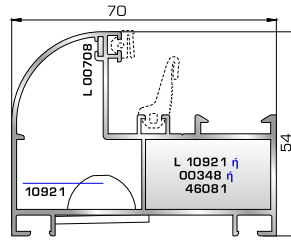

ΑΝΟΙΓΟ-ΑΝΑΚΛΙΝΟΜΕΝΑ

4500 ΑΙΓΑΙΟ
UNIVERSAL CHAMBER

ΚΑΣΕΣ

46995 W=974gr/m
A=0,338m²/m
Επίπεδη κάσα 46mm

46965 W=1121gr/m
A=0,355m²/m
Πομπέ κάσα 70mm

46585 W=1244gr/m
A=0,384m²/m
Πομπέ κάσα 85mm

53595 W=1354gr/m
A=0,429m²/m
Κάσα Rondo 90mm