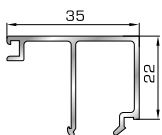

72535 W=343gr/m
A=0,200m²/m

Ορθογώνιο κουμπί 35mm