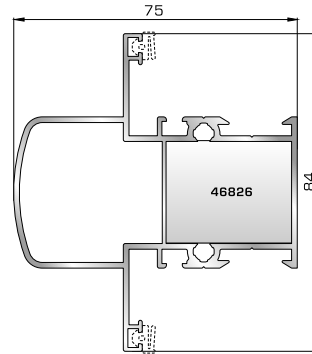

46865 W=391gr/m
A=0,166m²/m

Νεροσταλάκτης ανοιγόμενης έξω πόρτας εισόδου

ΤΑΦ

46825 W=1164gr/m
A=0,392m²/m

Ταφ κάσας

46775 W=1218gr/m
A=0,372m²/m

Ταφ φύλλου

53525 W=1405gr/m
A=0,433m²/m

Κάβητο ταφ κάσας Rondo

53735 W=1784gr/m
A=0,504m²/m

Μεγάλο ταφ κάσας

53765 W=1862gr/m
A=0,488m²/m

Μεγάλο ταφ φύλλου

53545 W=1464gr/m
A=0,403m²/m

Οριζόντιο ταφ κάσας Rondo

ΠΡΟΦΙΛ ΜΕΤΑΤΡΟΠΗΣ ΣΕ ΣΥΡΟΜΕΝΟ