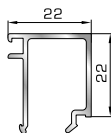

ΚΟΥΜΠΙΑ (ΠΗΧΑΚΙΑ) ΟΡΘΟΓΩΝΙΑ

39325 W=167gr/m
A=0,101m²/m

Ορθογώνιο κουμπί 6mm

42475 W=255gr/m
A=0,152m²/m

Ορθογώνιο κουμπί 11,5mm

42485 W=259gr/m
A=0,154m²/m

Ορθογώνιο κουμπί 14mm

42525 W=267gr/m
A=0,157m²/m

Ορθογώνιο κουμπί 18mm

50145 W=281gr/m
A=0,166m²/m

Ορθογώνιο κουμπί 22mm

50155 W=311gr/m
A=0,181m²/m

Ορθογώνιο κουμπί 26mm

72515 W=321gr/m
A=0,188m²/m

Ορθογώνιο κουμπί 29mm

72525 W=332gr/m
A=0,194m²/m