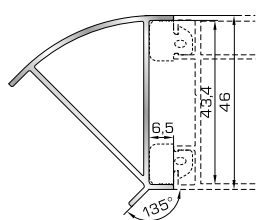

Κάβητο ταφ κάσας Rondo

53735 W=1784gr/m
A=0,504m²/m

Μεγάλο ταφ κάσας

53765 W=1862gr/m
A=0,488m²/m

Μεγάλο ταφ φύλλου

53545 W=1464gr/m
A=0,403m²/m

Οριζόντιο ταφ κάσας Rondo

ΠΡΟΦΙΛ ΜΕΤΑΤΡΟΠΗΣ ΣΕ ΣΥΡΟΜΕΝΟ

64035 W=795gr/m
A=0,258m²/m

Προφίλ αλλαγής κάσας σε διπλό οδηγό συρόμενου

82345 W=798gr/m
A=0,258m²/m

Φύλλο συρόμενου υαλοστασίου/παντζουριού

82365 W=329gr/m
A=0,258m²/m

Άγκιστρο συρόμενου φύλλου

ΤΑΜΠΛΑΔΕΣ & ΠΡΟΣΘΕΤΑ ΤΑΜΠΛΑΔΩΝ

53745 W=1607gr/m
A=0,533m²/m

Ταμπλάς κάσας

53732 W=230gr/m
A=0,131m²/m

Προφίλ επικάλυψης 45,5mm
(για ταμπλά 53745)

53775 W=1666gr/m
A=0,544m²/m

Ταμπλάς φύλλου

53782 W=271gr/m
A=0,151m²/m

Προφίλ επικάλυψης 55,5mm
(για ταμπλά 53775)

53535 W=1704gr/m
A=0,403m²/m

Ταμπλάς κάσας Rondo

ΓΩΝΙΑΚΕΣ ΣΥΝΔΕΣΕΙΣ

46415 W=536gr/m
A=0,177m²/m

Προφίλ γωνιακής
σύνδεσης 135°
(για κάσα 46995)

46435 W=684gr/m
A=0,212m²/m

Προφίλ γωνιακής
σύνδεσης 90°
(για κάσα 46995)