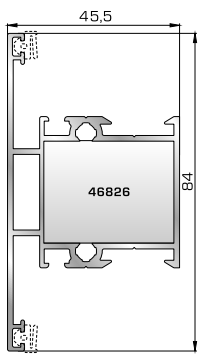

45155 W=150gr/m
A=0,047m²/m

Λαμάκι μηχανισμού
UNIVERSAL CHAMBER

ΠΟΡΤΕΣ ΕΙΣΟΔΟΥ

46755 W=1403gr/m
A=0,440m²/m

Φύλλο πόρτας εισόδου ανοιγόμενης μέσα

45495 W=512gr/m
A=0,178m²/m

Κατωκάσι πόρτας εισόδου

46485 W=338gr/m
A=0,137m²/m

Νεροσταλάκτης ανοιγόμενης μέσα πόρτας εισόδου

46765 W=1412gr/m
A=0,440m²/m

Φύλλο πόρτας εισόδου ανοιγόμενης έξω

46495 W=527gr/m
A=0,103m²/m

Πρόσθετο προφίλ ανοιγόμενης έξω πόρτας εισόδου (για φύλλο 46765)

46865 W=391gr/m
A=0,166m²/m

Νεροσταλάκτης ανοιγόμενης έξω πόρτας εισόδου

ΤΑΦ

46825 W=1164gr/m
A=0,392m²/m

Ταφ κάσας

46775 W=1218gr/m
A=0,372m²/m

Ταφ φύλλου

53525 W=1405gr/m
A=0,433m²/m

Κάβητο ταφ κάσας Rondo

53735 W=1784gr/m
A=0,504m²/m

Μεγάλο ταφ κάσας

53765 W=1862gr/m
A=0,488m²/m

Μεγάλο ταφ φύλλου

53545 W=1464gr/m
A=0,403m²/m

Οριζόντιο ταφ κάσας Rondo

ΠΡΟΦΙΛ ΜΕΤΑΤΡΟΠΗΣ ΣΕ ΣΥΡΟΜΕΝΟ