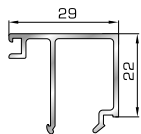

ΚΟΥΜΠΙΑ (ΠΗΧΑΚΙΑ) ΟΡΘΟΓΩΝΙΑ

39325 W=167gr/m
A=0,101m²/m

Ορθογώνιο κουμπί 6mm

42475 W=255gr/m
A=0,152m²/m

Ορθογώνιο κουμπί 11,5mm

42485 W=259gr/m
A=0,154m²/m

Ορθογώνιο κουμπί 14mm

42525 W=267gr/m
A=0,157m²/m

Ορθογώνιο κουμπί 18mm

50145 W=281gr/m
A=0,166m²/m

Ορθογώνιο κουμπί 22mm

50155 W=311gr/m
A=0,181m²/m

Ορθογώνιο κουμπί 26mm

72515 W=321gr/m
A=0,188m²/m

Ορθογώνιο κουμπί 29mm

72525 W=332gr/m
A=0,194m²/m