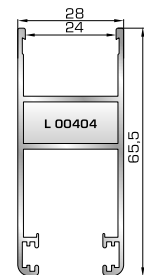

46865 W=391gr/m
A=0,166m²/m

Νεροσταλάκτης ανοιγόμενης έξω πόρτας εισόδου

ΤΑΦ

46825 W=1164gr/m
A=0,392m²/m

Ταφ κάσας

46775 W=1218gr/m
A=0,372m²/m

Ταφ φύλλου

53525 W=1405gr/m
A=0,433m²/m

Κάβητο ταφ κάσας Rondo

53735 W=1784gr/m
A=0,504m²/m

Μεγάλο ταφ κάσας

53765 W=1862gr/m
A=0,488m²/m

Μεγάλο ταφ φύλλου

53545 W=1464gr/m
A=0,403m²/m

Οριζόντιο ταφ κάσας Rondo

ΠΡΟΦΙΛ ΜΕΤΑΤΡΟΠΗΣ ΣΕ ΣΥΡΟΜΕΝΟ

64035 W=795gr/m
A=0,258m²/m

Προφίλ αλλαγής κάσας σε διπλό οδηγό συρόμενου

82345 W=798gr/m
A=0,258m²/m

Φύλλο συρόμενου υαλοστασίου/παντζουριού

82365 W=329gr/m
A=0,258m²/m

Άγκιστρο συρόμενου φύλλου

ΤΑΜΠΛΑΔΕΣ & ΠΡΟΣΘΕΤΑ ΤΑΜΠΛΑΔΩΝ

53745 W=1607gr/m
A=0,533m²/m

Ταμπλάς κάσας

53732 W=230gr/m
A=0,131m²/m

Προφίλ επικάλυψης 45,5mm
(για ταμπλά 53745)

53775 W=1666gr/m
A=0,544m²/m

Ταμπλάς φύλλου

53782 W=271gr/m
A=0,151m²/m

Προφίλ επικάλυψης 55,5mm
(για ταμπλά 53775)