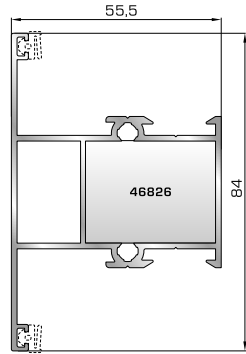

46865 W=391gr/m
A=0,166m²/m

Νεροσταλάκτης ανοιγόμενης έξω πόρτας εισόδου

ΤΑΦ

46825 W=1164gr/m
A=0,392m²/m

Ταφ κάσας

46775 W=1218gr/m
A=0,372m²/m

Ταφ φύλλου

53525 W=1405gr/m
A=0,433m²/m

Κάβητο ταφ κάσας Rondo

53735 W=1784gr/m
A=0,504m²/m

Μεγάλο ταφ κάσας

53765 W=1862gr/m
A=0,488m²/m

Μεγάλο ταφ φύλλου

53545 W=1464gr/m
A=0,403m²/m

Οριζόντιο ταφ κάσας Rondo

ΠΡΟΦΙΛ ΜΕΤΑΤΡΟΠΗΣ ΣΕ ΣΥΡΟΜΕΝΟ