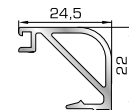

45805 W=257gr/m
A=0,091m²/m

Πομπέ κουμπί 14,5mm με κλίση

56435 W=280gr/m
A=0,097m²/m

Πομπέ κουμπί 18mm με κλίση

45825 W=282gr/m
A=0,105m²/m

Πομπέ κουμπί 20mm με κλίση

56445 W=319gr/m
A=0,109m²/m

Πομπέ κουμπί 22mm με κλίση