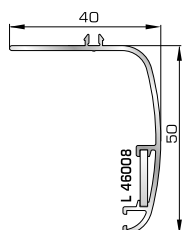

53535 W=1704gr/m
A=0,403m²/m

Ταμπλάς κάσας Rondo

ΓΩΝΙΑΚΕΣ ΣΥΝΔΕΣΕΙΣ

46415 W=536gr/m
A=0,177m²/m

Προφίλ γωνιακής
σύνδεσης 135°
(για κάσα 46995)

46435 W=684gr/m
A=0,212m²/m

Προφίλ γωνιακής
σύνδεσης 90°
(για κάσα 46995)

ΠΡΟΦΙΛ ΡΑΜΠΟΤΕ ΠΛΗΡΩΣΗΣ ΠΟΡΤΩΝ ΕΙΣΟΔΟΥ

301160 W=912gr/m
A=0,291m²/m

Προφίλ ραμποτέ λεπτό 8,5mm

301161 W=1095gr/m
A=0,325m²/m

Προφίλ ραμποτέ χοντρό 23,5mm

ΑΡΜΟΚΑΛΥΠΤΡΑ (ΠΕΡΒΑΣΙΑ, ΜΠΑΣΚΙΑ)

46125 W=271gr/m
A=0,176m²/m

Αρμοκάλυπτρο επίπεδο
βιδωτό 40mm

46925 W=371gr/m
A=0,223m²/m

Αρμοκάλυπτρο πομπέ
βιδωτό 50mm

39125 W=493gr/m
A=0,248m²/m

Αρμοκάλυπτρο σπαστό
βιδωτό 50mm

39725 W=89gr/m
A=0,060m²/m

Αρμοκάλυπτρο κουμπωτό
ένωσης δύο κασών