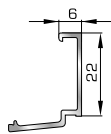

ΚΟΥΜΠΙΑ (ΠΗΧΑΚΙΑ) ΟΡΘΟΓΩΝΙΑ

39325 W=167gr/m
A=0,101m²/m

Ορθογώνιο κουμπί 6mm