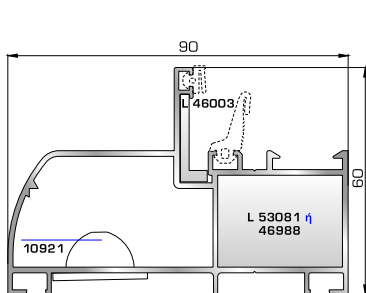

ΑΝΟΙΓΟ-ΑΝΑΚΛΙΝΟΜΕΝΑ

4500 ΑΙΓΑΙΟ
UNIVERSAL CHAMBER

ΚΑΣΕΣ

46995 W=974gr/m
A=0,338m²/m
Επίπεδη κάσα 46mm

46965 W=1121gr/m
A=0,355m²/m
Πομπέ κάσα 70mm

46585 W=1244gr/m
A=0,384m²/m
Πομπέ κάσα 85mm

53595 W=1354gr/m
A=0,429m²/m
Κάσα Rondo 90mm