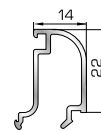

72575 W=247gr/m
A=0,147m²/m

Πομπέ κουμπί 14mm κουμπωτό