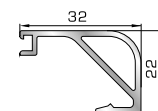

67085 W=362gr/m
A=0,132m²/m

Πομπέ κουμπί 32mm με κλίση