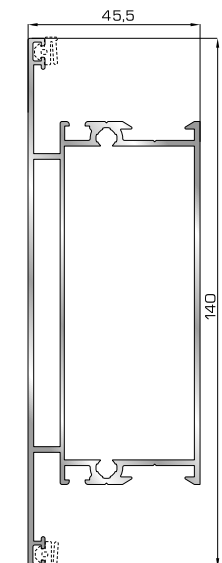

Νεροσταλάκτης ανοιγόμενης μέσα πόρτας εισόδου

46765 W=1412gr/m
A=0,440m²/m

Φύλλο πόρτας εισόδου ανοιγόμενης έξω

46495 W=527gr/m
A=0,103m²/m

Πρόσθετο προφίλ ανοιγόμενης έξω πόρτας εισόδου (για φύλλο 46765)

46865 W=391gr/m
A=0,166m²/m

Νεροσταλάκτης ανοιγόμενης έξω πόρτας εισόδου

ΤΑΦ

46825 W=1164gr/m
A=0,392m²/m

Ταφ κάσας

46775 W=1218gr/m
A=0,372m²/m

Ταφ φύλλου

53525 W=1405gr/m
A=0,433m²/m

Κάβητο ταφ κάσας Rondo

53735 W=1784gr/m
A=0,504m²/m

Μεγάλο ταφ κάσας

53765 W=1862gr/m
A=0,488m²/m

Μεγάλο ταφ φύλλου

53545 W=1464gr/m
A=0,403m²/m

Οριζόντιο ταφ κάσας Rondo

ΠΡΟΦΙΛ ΜΕΤΑΤΡΟΠΗΣ ΣΕ ΣΥΡΟΜΕΝΟ

64035 W=795gr/m
A=0,258m²/m

Προφίλ αλλαγής κάσας σε διπλό οδηγό συρόμενου

82345 W=798gr/m
A=0,258m²/m

Φύλλο συρόμενου υαλοστασίου/παντζουριού

82365 W=329gr/m
A=0,258m²/m

Άγκιστρο συρόμενου φύλλου

ΤΑΜΠΛΑΔΕΣ & ΠΡΟΣΘΕΤΑ ΤΑΜΠΛΑΔΩΝ