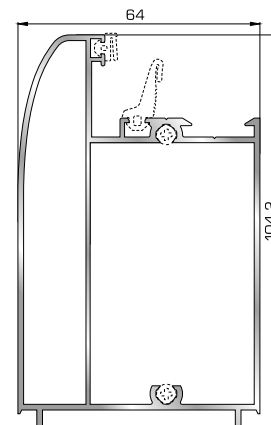

53745 W=1607gr/m
A=0,533m²/m

Ταμπλάς κάσας

53732 W=230gr/m
A=0,131m²/m

Προφίλ επικάλυψης 45,5mm
(για ταμπλά 53745)

53775 W=1666gr/m
A=0,544m²/m

Ταμπλάς φύλλου

53782 W=271gr/m
A=0,151m²/m

Προφίλ επικάλυψης 55,5mm
(για ταμπλά 53775)