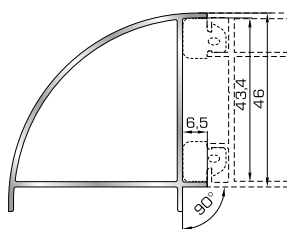

53745 W=1607gr/m
A=0,533m²/m

Ταμπλάς κάσας

53732 W=230gr/m
A=0,131m²/m

Προφίλ επικάλυψης 45,5mm
(για ταμπλά 53745)

53775 W=1666gr/m
A=0,544m²/m

Ταμπλάς φύλλου

53782 W=271gr/m
A=0,151m²/m

Προφίλ επικάλυψης 55,5mm
(για ταμπλά 53775)

53535 W=1704gr/m
A=0,403m²/m

Ταμπλάς κάσας Rondo

ΓΩΝΙΑΚΕΣ ΣΥΝΔΕΣΕΙΣ

46415 W=536gr/m
A=0,177m²/m

Προφίλ γωνιακής
σύνδεσης 135°
(για κάσα 46995)

46435 W=684gr/m
A=0,212m²/m

Προφίλ γωνιακής
σύνδεσης 90°
(για κάσα 46995)

ΠΡΟΦΙΛ ΡΑΜΠΟΤΕ ΠΛΗΡΩΣΗΣ ΠΟΡΤΩΝ ΕΙΣΟΔΟΥ

301160 W=912gr/m
A=0,291m²/m

Προφίλ ραμποτέ λεπτό 8,5mm

301161 W=1095gr/m
A=0,325m²/m

Προφίλ ραμποτέ χοντρό 23,5mm

ΑΡΜΟΚΑΛΥΠΤΡΑ (ΠΕΡΒΑΣΙΑ, ΜΠΑΣΚΙΑ)

46125 W=271gr/m
A=0,176m²/m