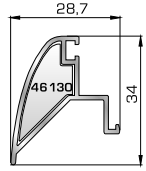

46815 W=1079gr/m
A=0,397m²/m

Χαμηλό φύλλο υαλοστασίου
UNIVERSAL CHAMBER

46615 W=1170gr/m
A=0,409m²/m

Φύλλο υαλοστασίου
UNIVERSAL CHAMBER

46732 W=1013gr/m
A=0,348m²/m

Επίπεδο μπινί UNIVERSAL
CHAMBER δίφυλλου
υαλοστασίου & δίφυλλης
πόρτας εισόδου & δίφυλλου
ανοιγόμενου παντζουριού

45155 W=150gr/m
A=0,047m²/m

Λαμάκι μηχανισμού
UNIVERSAL CHAMBER

ΠΟΡΤΕΣ ΕΙΣΟΔΟΥ

46755 W=1403gr/m
A=0,440m²/m

Φύλλο πόρτας εισόδου ανοιγόμενης μέσα

45495 W=512gr/m
A=0,178m²/m

Κατωκάσι πόρτας εισόδου

46485 W=338gr/m
A=0,137m²/m

Νεροσταλάκτης ανοιγόμενης μέσα πόρτας εισόδου

46765 W=1412gr/m
A=0,440m²/m

Φύλλο πόρτας εισόδου ανοιγόμενης έξω

46495 W=527gr/m
A=0,103m²/m

Πρόσθετο προφίλ ανοιγόμενης έξω πόρτας εισόδου (για φύλλο 46765)