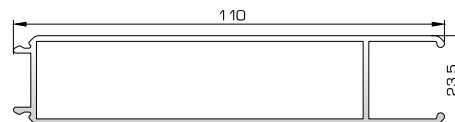

301161 W=1095gr/m
A=0,325m²/m

Προφίλ ραμποτέ χοντρό 23,5mm