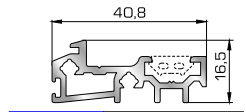

45155 W=150gr/m
A=0,047m²/m

Λαμάκι μηχανισμού
UNIVERSAL CHAMBER

ΠΟΡΤΕΣ ΕΙΣΟΔΟΥ

46755 W=1403gr/m
A=0,440m²/m

Φύλλο πόρτας εισόδου ανοιγόμενης μέσα

45495 W=512gr/m
A=0,178m²/m

Κατωκάσι πόρτας εισόδου

46485 W=338gr/m
A=0,137m²/m