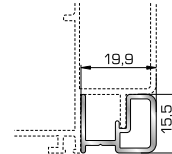

45155 W=150gr/m
A=0,047m²/m

Λαμάκι μηχανισμού
UNIVERSAL CHAMBER

ΠΟΡΤΕΣ ΕΙΣΟΔΟΥ

46755 W=1403gr/m
A=0,440m²/m

Φύλλο πόρτας εισόδου ανοιγόμενης μέσα

45495 W=512gr/m
A=0,178m²/m

Κατωκάσι πόρτας εισόδου

46485 W=338gr/m
A=0,137m²/m

Νεροσταλάκτης ανοιγόμενης μέσα πόρτας εισόδου

46765 W=1412gr/m
A=0,440m²/m

Φύλλο πόρτας εισόδου ανοιγόμενης έξω

46495 W=527gr/m
A=0,103m²/m

Πρόσθετο προφίλ ανοιγόμενης έξω πόρτας εισόδου (για φύλλο 46765)