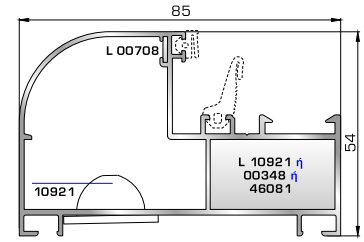

ΑΝΟΙΓΟ-ΑΝΑΚΛΙΝΟΜΕΝΑ

4500 ΑΙΓΑΙΟ
UNIVERSAL CHAMBER

ΚΑΣΕΣ

46995 W=974gr/m
A=0,338m²/m
Επίπεδη κάσα 46mm

46965 W=1121gr/m
A=0,355m²/m
Πομπέ κάσα 70mm

46585 W=1244gr/m
A=0,384m²/m
Πομπέ κάσα 85mm

53595 W=1354gr/m
A=0,429m²/m
Κάσα Rondo 90mm