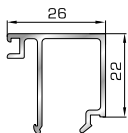

ΚΟΥΜΠΙΑ (ΠΗΧΑΚΙΑ) ΟΡΘΟΓΩΝΙΑ

39325 W=167gr/m
A=0,101m²/m

Ορθογώνιο κουμπί 6mm

42475 W=255gr/m
A=0,152m²/m

Ορθογώνιο κουμπί 11,5mm

42485 W=259gr/m
A=0,154m²/m

Ορθογώνιο κουμπί 14mm

42525 W=267gr/m
A=0,157m²/m

Ορθογώνιο κουμπί 18mm

50145 W=281gr/m
A=0,166m²/m

Ορθογώνιο κουμπί 22mm

50155 W=311gr/m
A=0,181m²/m

Ορθογώνιο κουμπί 26mm

72515 W=321gr/m
A=0,188m²/m

Ορθογώνιο κουμπί 29mm

72525 W=332gr/m
A=0,194m²/m