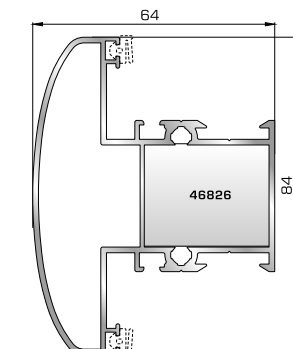

Κάβητο ταφ κάσας Rondo

53735 W=1784gr/m
A=0,504m²/m

Μεγάλο ταφ κάσας

53765 W=1862gr/m
A=0,488m²/m

Μεγάλο ταφ φύλλου

53545 W=1464gr/m
A=0,403m²/m

Οριζόντιο ταφ κάσας Rondo

ΠΡΟΦΙΛ ΜΕΤΑΤΡΟΠΗΣ ΣΕ ΣΥΡΟΜΕΝΟ

64035 W=795gr/m
A=0,258m²/m

Προφίλ αλλαγής κάσας σε διπλό οδηγό συρόμενου

82345 W=798gr/m
A=0,258m²/m

Φύλλο συρόμενου υαλοστασίου/παντζουριού

82365 W=329gr/m
A=0,258m²/m

Άγκιστρο συρόμενου φύλλου

ΤΑΜΠΛΑΔΕΣ & ΠΡΟΣΘΕΤΑ ΤΑΜΠΛΑΔΩΝ