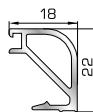

56435 W=280gr/m
A=0,097m²/m

Πομπέ κουμπί 18mm με κλίση