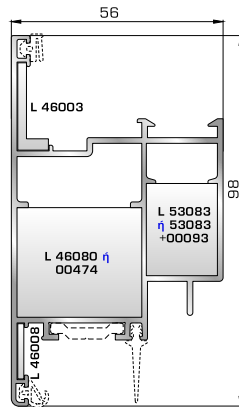

46815 W=1079gr/m
A=0,397m²/m

Χαμηλό φύλλο υαλοστασίου
UNIVERSAL CHAMBER

46615 W=1170gr/m
A=0,409m²/m

Φύλλο υαλοστασίου
UNIVERSAL CHAMBER

46732 W=1013gr/m
A=0,348m²/m

Επίπεδο μπινί UNIVERSAL
CHAMBER δίφυλλου
υαλοστασίου & δίφυλλης
πόρτας εισόδου & δίφυλλου
ανοιγόμενου παντζουριού

45155 W=150gr/m
A=0,047m²/m

Λαμάκι μηχανισμού
UNIVERSAL CHAMBER

ΠΟΡΤΕΣ ΕΙΣΟΔΟΥ

46755 W=1403gr/m
A=0,440m²/m

Φύλλο πόρτας εισόδου ανοιγόμενης μέσα

45495 W=512gr/m
A=0,178m²/m

Κατωκάσι πόρτας εισόδου

46485 W=338gr/m
A=0,137m²/m

Νεροσταλάκτης ανοιγόμενης μέσα πόρτας εισόδου

46765 W=1412gr/m
A=0,440m²/m

Φύλλο πόρτας εισόδου ανοιγόμενης έξω

46495 W=527gr/m
A=0,103m²/m

Πρόσθετο προφίλ ανοιγόμενης έξω πόρτας εισόδου (για φύλλο 46765)

46865 W=391gr/m
A=0,166m²/m

Νεροσταλάκτης ανοιγόμενης έξω πόρτας εισόδου

ΤΑΦ

46825 W=1164gr/m
A=0,392m²/m

Ταφ κάσας

46775 W=1218gr/m
A=0,372m²/m

Ταφ φύλλου

53525 W=1405gr/m
A=0,433m²/m