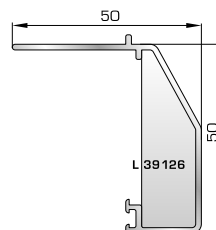

53535 W=1704gr/m
A=0,403m²/m

Ταμπλάς κάσας Rondo

ΓΩΝΙΑΚΕΣ ΣΥΝΔΕΣΕΙΣ

46415 W=536gr/m
A=0,177m²/m

Προφίλ γωνιακής
σύνδεσης 135°
(για κάσα 46995)

46435 W=684gr/m
A=0,212m²/m

Προφίλ γωνιακής
σύνδεσης 90°
(για κάσα 46995)

ΠΡΟΦΙΛ ΡΑΜΠΟΤΕ ΠΛΗΡΩΣΗΣ ΠΟΡΤΩΝ ΕΙΣΟΔΟΥ

301160 W=912gr/m
A=0,291m²/m

Προφίλ ραμποτέ λεπτό 8,5mm

301161 W=1095gr/m
A=0,325m²/m

Προφίλ ραμποτέ χοντρό 23,5mm

ΑΡΜΟΚΑΛΥΠΤΡΑ (ΠΕΡΒΑΣΙΑ, ΜΠΑΣΚΙΑ)

46125 W=271gr/m
A=0,176m²/m

Αρμοκάλυπτρο επίπεδο
βιδωτό 40mm

46925 W=371gr/m
A=0,223m²/m

Αρμοκάλυπτρο πομπέ
βιδωτό 50mm

39125 W=493gr/m
A=0,248m²/m

Αρμοκάλυπτρο σπαστό
βιδωτό 50mm

39725 W=89gr/m
A=0,060m²/m

Αρμοκάλυπτρο κουμπωτό
ένωσης δύο κασών