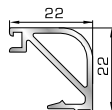

45805 W=257gr/m
A=0,091m²/m

Πομπέ κουμπί 14,5mm με κλίση

56435 W=280gr/m
A=0,097m²/m

Πομπέ κουμπί 18mm με κλίση

45825 W=282gr/m
A=0,105m²/m

Πομπέ κουμπί 20mm με κλίση

56445 W=319gr/m
A=0,109m²/m

Πομπέ κουμπί 22mm με κλίση