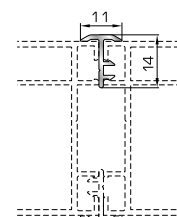

Αρμοκάλυπτρο επίπεδο
βιδωτό 40mm

46925 W=371gr/m
A=0,223m²/m

Αρμοκάλυπτρο πομπέ
βιδωτό 50mm

39125 W=493gr/m
A=0,248m²/m

Αρμοκάλυπτρο σπαστό
βιδωτό 50mm

39725 W=89gr/m
A=0,060m²/m

Αρμοκάλυπτρο κουμπωτό
ένωσης δύο κασών