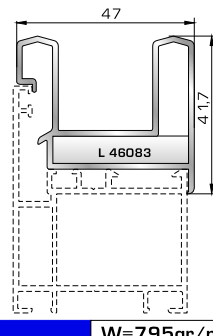

46865 W=391gr/m
A=0,166m²/m

Νεροσταλάκτης ανοιγόμενης έξω πόρτας εισόδου

ΤΑΦ

46825 W=1164gr/m
A=0,392m²/m

Ταφ κάσας

46775 W=1218gr/m
A=0,372m²/m

Ταφ φύλλου

53525 W=1405gr/m
A=0,433m²/m

Κάβητο ταφ κάσας Rondo

53735 W=1784gr/m
A=0,504m²/m

Μεγάλο ταφ κάσας

53765 W=1862gr/m
A=0,488m²/m

Μεγάλο ταφ φύλλου

53545 W=1464gr/m
A=0,403m²/m

Οριζόντιο ταφ κάσας Rondo

ΠΡΟΦΙΛ ΜΕΤΑΤΡΟΠΗΣ ΣΕ ΣΥΡΟΜΕΝΟ

64035 W=795gr/m
A=0,258m²/m

Προφίλ αλλαγής κάσας σε διπλό οδηγό συρόμενου

82345 W=798gr/m
A=0,258m²/m

Φύλλο συρόμενου υαλοστασίου/παντζουριού

82365 W=329gr/m
A=0,258m²/m

Άγκιστρο συρόμενου φύλλου

ΤΑΜΠΛΑΔΕΣ & ΠΡΟΣΘΕΤΑ ΤΑΜΠΛΑΔΩΝ