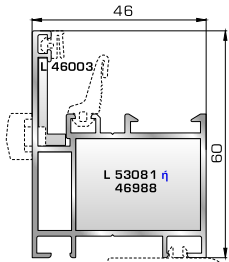

ΑΝΟΙΓΟ-ΑΝΑΚΛΙΝΟΜΕΝΑ

4500 ΑΙΓΑΙΟ
UNIVERSAL CHAMBER

ΚΑΣΕΣ

46995 W=974gr/m
A=0,338m²/m
Επίπεδη κάσα 46mm

46965 W=1121gr/m
A=0,355m²/m
Πομπέ κάσα 70mm

46585 W=1244gr/m
A=0,384m²/m
Πομπέ κάσα 85mm

53595 W=1354gr/m
A=0,429m²/m
Κάσα Rondo 90mm