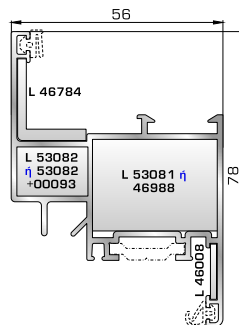

46815 W=1079gr/m
A=0,397m²/m

Χαμηλό φύλλο υαλοστασίου
UNIVERSAL CHAMBER

46615 W=1170gr/m
A=0,409m²/m

Φύλλο υαλοστασίου
UNIVERSAL CHAMBER

46732 W=1013gr/m
A=0,348m²/m

Επίπεδο μπινί UNIVERSAL
CHAMBER δίφυλλου
υαλοστασίου & δίφυλλης
πόρτας εισόδου & δίφυλλου
ανοιγόμενου παντζουριού