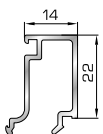

ΚΟΥΜΠΙΑ (ΠΗΧΑΚΙΑ) ΟΡΘΟΓΩΝΙΑ

39325 W=167gr/m
A=0,101m²/m

Ορθογώνιο κουμπί 6mm

42475 W=255gr/m
A=0,152m²/m

Ορθογώνιο κουμπί 11,5mm

42485 W=259gr/m
A=0,154m²/m

Ορθογώνιο κουμπί 14mm

42525 W=267gr/m
A=0,157m²/m

Ορθογώνιο κουμπί 18mm

50145 W=281gr/m
A=0,166m²/m

Ορθογώνιο κουμπί 22mm

50155 W=311gr/m
A=0,181m²/m

Ορθογώνιο κουμπί 26mm

72515 W=321gr/m
A=0,188m²/m

Ορθογώνιο κουμπί 29mm

72525 W=332gr/m
A=0,194m²/m