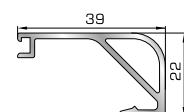

56245 W=330gr/m
A=0,117m²/m

Πομπέ κουμπί 24,5mm με κλίση

56246 W=344gr/m
A=0,124m²/m

Πομπέ κουμπί 28mm με κλίση

67085 W=362gr/m
A=0,132m²/m

Πομπέ κουμπί 32mm με κλίση

67095 W=374gr/m
A=0,140m²/m

Πομπέ κουμπί 35mm με κλίση