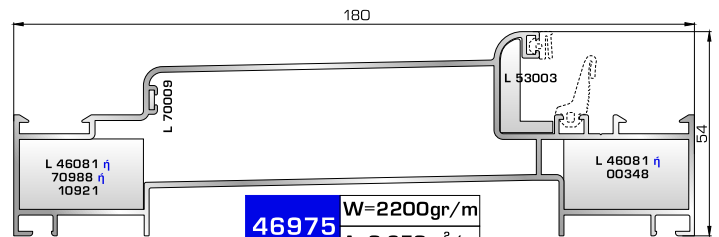

46975 W=2200gr/m
A=0,650m²/m
Ενιαία κάσα 180mm
(για φύλλο παντζουριού 46985)