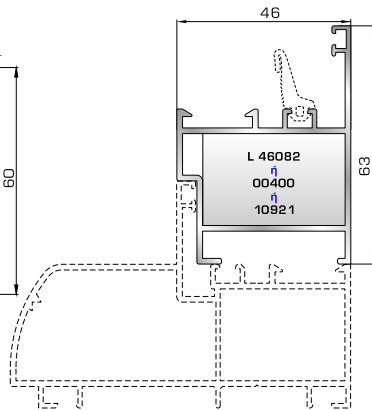

ΑΝΟΙΓΟ-ΑΝΑΚΛΙΝΟΜΕΝΑ

4500 ΑΙΓΑΙΟ
UNIVERSAL CHAMBER

ΚΑΣΕΣ

46995 W=974gr/m
A=0,338m²/m
Επίπεδη κάσα 46mm

46965 W=1121gr/m
A=0,355m²/m
Πομπέ κάσα 70mm

46585 W=1244gr/m
A=0,384m²/m
Πομπέ κάσα 85mm

53595 W=1354gr/m
A=0,429m²/m
Κάσα Rondo 90mm