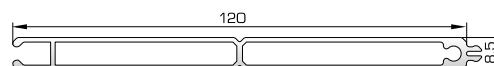

ΠΡΟΦΙΛ ΡΑΜΠΟΤΕ ΠΛΗΡΩΣΗΣ ΠΟΡΤΩΝ ΕΙΣΟΔΟΥ

301160 W=912gr/m
A=0,291m²/m

Προφίλ ραμποτέ λεπτό 8,5mm