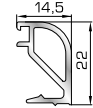

Ορθογώνιο κουμπί 18mm

50145 W=281gr/m
A=0,166m²/m

Ορθογώνιο κουμπί 22mm

50155 W=311gr/m
A=0,181m²/m

Ορθογώνιο κουμπί 26mm

72515 W=321gr/m
A=0,188m²/m

Ορθογώνιο κουμπί 29mm

72525 W=332gr/m
A=0,194m²/m

Ορθογώνιο κουμπί 32mm

72535 W=343gr/m
A=0,200m²/m

Ορθογώνιο κουμπί 35mm

72545 W=357gr/m
A=0,208m²/m

Ορθογώνιο κουμπί 39mm

ΚΟΥΜΠΙΑ (ΠΗΧΑΚΙΑ) ΠΟΜΠΕ

53645 W=232gr/m
A=0,085m²/m

Πομπέ κουμπί 11mm με κλίση