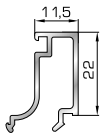

Αρμοκάλυπτρο επίπεδο
βιδωτό 40mm

46925 W=371gr/m
A=0,223m²/m

Αρμοκάλυπτρο πομπέ
βιδωτό 50mm

39125 W=493gr/m
A=0,248m²/m

Αρμοκάλυπτρο σπαστό
βιδωτό 50mm

39725 W=89gr/m
A=0,060m²/m

Αρμοκάλυπτρο κουμπωτό
ένωσης δύο κασών

ΚΟΥΜΠΙΑ (ΠΗΧΑΚΙΑ) ΟΡΘΟΓΩΝΙΑ

39325 W=167gr/m
A=0,101m²/m

Ορθογώνιο κουμπί 6mm

42475 W=255gr/m
A=0,152m²/m

Ορθογώνιο κουμπί 11,5mm

42485 W=259gr/m
A=0,154m²/m

Ορθογώνιο κουμπί 14mm

42525 W=267gr/m
A=0,157m²/m