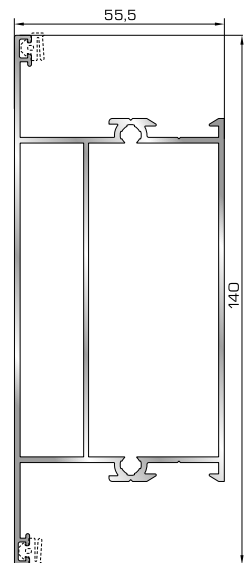

Νεροσταλάκτης ανοιγόμενης μέσα πόρτας εισόδου

46765 W=1412gr/m
A=0,440m²/m

Φύλλο πόρτας εισόδου ανοιγόμενης έξω

46495 W=527gr/m
A=0,103m²/m

Πρόσθετο προφίλ ανοιγόμενης έξω πόρτας εισόδου (για φύλλο 46765)

46865 W=391gr/m
A=0,166m²/m

Νεροσταλάκτης ανοιγόμενης έξω πόρτας εισόδου

ΤΑΦ

46825 W=1164gr/m
A=0,392m²/m

Ταφ κάσας

46775 W=1218gr/m
A=0,372m²/m

Ταφ φύλλου

53525 W=1405gr/m
A=0,433m²/m

Κάβητο ταφ κάσας Rondo

53735 W=1784gr/m
A=0,504m²/m

Μεγάλο ταφ κάσας

53765 W=1862gr/m
A=0,488m²/m

Μεγάλο ταφ φύλλου

53545 W=1464gr/m
A=0,403m²/m

Οριζόντιο ταφ κάσας Rondo

ΠΡΟΦΙΛ ΜΕΤΑΤΡΟΠΗΣ ΣΕ ΣΥΡΟΜΕΝΟ