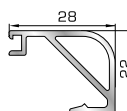

56246 W=344gr/m
A=0,124m²/m

Πομπέ κουμπί 28mm με κλίση