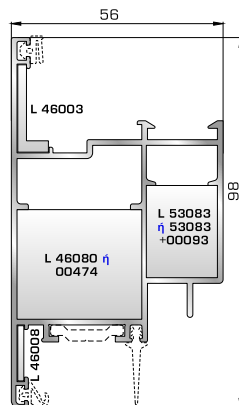

46785 W=1200gr/m
A=0,404m²/m

Φύλλο υαλοστασίου
SUPER SAFE

46832 W=978gr/m
A=0,362m²/m

Επίπεδο μπινί SUPER
SAFE δίφυλλου υαλοστασίου

ΠΟΡΤΕΣ ΕΙΣΟΔΟΥ

46755 W=1403gr/m
A=0,440m²/m

Φύλλο πόρτας εισόδου ανοιγόμενης μέσα

45495 W=512gr/m
A=0,178m²/m

Κατωκάσι πόρτας εισόδου

46485 W=338gr/m
A=0,137m²/m

Νεροσταλάκτης ανοιγόμενης μέσα πόρτας εισόδου

46765 W=1412gr/m
A=0,440m²/m

Φύλλο πόρτας εισόδου ανοιγόμενης έξω

46495 W=527gr/m
A=0,103m²/m