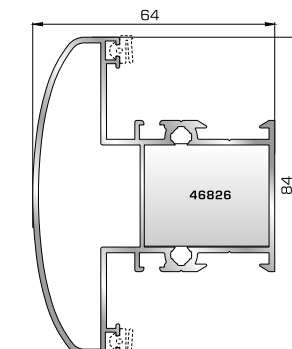

Ταφ φύλλου

53525 W=1405gr/m
A=0,433m²/m

Κάβετο ταφ κάσας Rondo

53735 W=1784gr/m
A=0,504m²/m

Μεγάλο ταφ κάσας

53765 W=1862gr/m
A=0,488m²/m

Μεγάλο ταφ φύλλου

53545 W=1464gr/m
A=0,403m²/m

Οριζόντιο ταφ κάσας Rondo

ΠΡΟΦΙΛ ΜΕΤΑΤΡΟΠΗΣ ΣΕ ΣΥΡΟΜΕΝΟ

64035 W=795gr/m
A=0,258m²/m

Προφίλ αλλαγής κάσας σε διπλό οδηγό συρόμενου

82345 W=798gr/m
A=0,258m²/m

Φύλλο συρόμενου υαλοστασίου/παντζουριού

82365 W=329gr/m
A=0,258m²/m