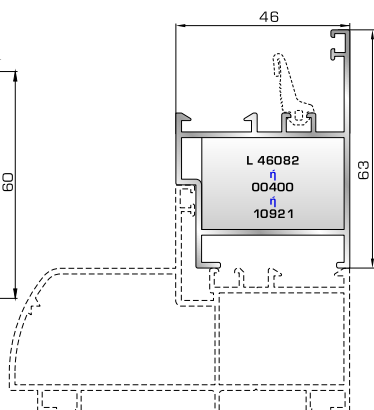

ΑΝΟΙΓΟ-ΑΝΑΚΛΙΝΟΜΕΝΑ

4500 ΑΙΓΑΙΟ
SUPER SAFE

ΚΑΣΕΣ

46995 W=974gr/m
A=0,338m²/m
Επίπεδη κάσα 46mm

46965 W=1121gr/m
A=0,355m²/m
Πομπέ κάσα 70mm

46585 W=1244gr/m
A=0,384m²/m
Πομπέ κάσα 85mm

53595 W=1354gr/m
A=0,429m²/m
Κάσα Rondo 90mm