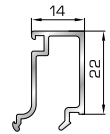

39725 W=89gr/m
A=0,060m²/m

Αρμοκάλυπτρο κουμπωτό
ένωσης δύο κασών

ΚΟΥΜΠΙΑ (ΠΗΧΑΚΙΑ) ΟΡΘΟΓΩΝΙΑ

39325 W=167gr/m
A=0,101m²/m

Ορθογώνιο κουμπί 6mm

42475 W=255gr/m
A=0,152m²/m

Ορθογώνιο κουμπί 11,5mm

42485 W=259gr/m
A=0,154m²/m

Ορθογώνιο κουμπί 14mm

42525 W=267gr/m
A=0,157m²/m

Ορθογώνιο κουμπί 18mm

50145 W=281gr/m
A=0,166m²/m

Ορθογώνιο κουμπί 22mm

50155 W=311gr/m
A=0,181m²/m

Ορθογώνιο κουμπί 26mm

72515 W=321gr/m
A=0,188m²/m