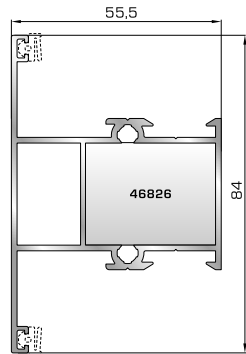

45495 W=512gr/m
A=0,178m²/m

Κατωκάσι πόρτας εισόδου

46485 W=338gr/m
A=0,137m²/m

Νεροσταλάκτης ανοιγόμενης μέσα πόρτας εισόδου

46765 W=1412gr/m
A=0,440m²/m

Φύλλο πόρτας εισόδου ανοιγόμενης έξω

46495 W=527gr/m
A=0,103m²/m

Πρόσθετο προφίλ ανοιγόμενης έξω πόρτας εισόδου (για φύλλο 46765)

46865 W=391gr/m
A=0,166m²/m

Νεροσταλάκτης ανοιγόμενης έξω πόρτας εισόδου

ΤΑΦ

46825 W=1164gr/m
A=0,392m²/m

Ταφ κάσας

46775 W=1218gr/m
A=0,372m²/m

Ταφ φύλλου

53525 W=1405gr/m
A=0,433m²/m

Κάβετο ταφ κάσας Rondo

53735 W=1784gr/m
A=0,504m²/m

Μεγάλο ταφ κάσας

53765 W=1862gr/m
A=0,488m²/m

Μεγάλο ταφ φύλλου

53545 W=1464gr/m
A=0,403m²/m