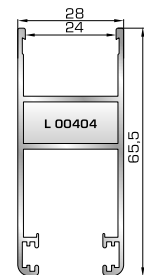

45495 W=512gr/m
A=0,178m²/m

Κατωκάσι πόρτας εισόδου

46485 W=338gr/m
A=0,137m²/m

Νεροσταλάκτης ανοιγόμενης μέσα πόρτας εισόδου

46765 W=1412gr/m
A=0,440m²/m

Φύλλο πόρτας εισόδου ανοιγόμενης έξω

46495 W=527gr/m
A=0,103m²/m

Πρόσθετο προφίλ ανοιγόμενης έξω πόρτας εισόδου (για φύλλο 46765)

46865 W=391gr/m
A=0,166m²/m

Νεροσταλάκτης ανοιγόμενης έξω πόρτας εισόδου

ΤΑΦ

46825 W=1164gr/m
A=0,392m²/m

Ταφ κάσας

46775 W=1218gr/m
A=0,372m²/m

Ταφ φύλλου

53525 W=1405gr/m
A=0,433m²/m

Κάβετο ταφ κάσας Rondo

53735 W=1784gr/m
A=0,504m²/m

Μεγάλο ταφ κάσας

53765 W=1862gr/m
A=0,488m²/m

Μεγάλο ταφ φύλλου

53545 W=1464gr/m
A=0,403m²/m

Οριζόντιο ταφ κάσας Rondo

ΠΡΟΦΙΛ ΜΕΤΑΤΡΟΠΗΣ ΣΕ ΣΥΡΟΜΕΝΟ

64035 W=795gr/m
A=0,258m²/m

Προφίλ αλλαγής κάσας σε διπλό οδηγό συρόμενου

82345 W=798gr/m
A=0,258m²/m

Φύλλο συρόμενου υαλοστασίου/παντζουριού

82365 W=329gr/m
A=0,258m²/m