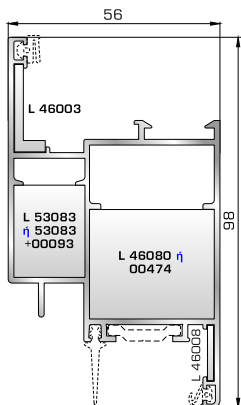

46785 W=1200gr/m
A=0,404m²/m

Φύλλο υαλοστασίου
SUPER SAFE

46832 W=978gr/m
A=0,362m²/m

Επίπεδο μπινί SUPER
SAFE δίφυλλου υαλοστασίου

ΠΟΡΤΕΣ ΕΙΣΟΔΟΥ

46755 W=1403gr/m
A=0,440m²/m

Φύλλο πόρτας εισόδου ανοιγόμενης μέσα

45495 W=512gr/m
A=0,178m²/m

Κατωκάσι πόρτας εισόδου

46485 W=338gr/m
A=0,137m²/m

Νεροσταλάκτης ανοιγόμενης μέσα πόρτας εισόδου

46765 W=1412gr/m
A=0,440m²/m

Φύλλο πόρτας εισόδου ανοιγόμενης έξω

46495 W=527gr/m
A=0,103m²/m