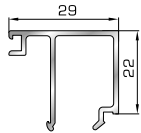

Ορθογώνιο κουμπί 14mm

42525 W=267gr/m
A=0,157m²/m

Ορθογώνιο κουμπί 18mm

50145 W=281gr/m
A=0,166m²/m

Ορθογώνιο κουμπί 22mm

50155 W=311gr/m
A=0,181m²/m

Ορθογώνιο κουμπί 26mm

72515 W=321gr/m
A=0,188m²/m

Ορθογώνιο κουμπί 29mm

72525 W=332gr/m
A=0,194m²/m

Ορθογώνιο κουμπί 32mm

72535 W=343gr/m
A=0,200m²/m

Ορθογώνιο κουμπί 35mm

72545 W=357gr/m
A=0,208m²/m

Ορθογώνιο κουμπί 39mm

ΚΟΥΜΠΙΑ (ΠΗΧΑΚΙΑ) ΠΟΜΠΕ