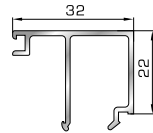

39725 W=89gr/m
A=0,060m²/m

Αρμοκάλυπτρο κουμπωτό
ένωσης δύο κασών

ΚΟΥΜΠΙΑ (ΠΗΧΑΚΙΑ) ΟΡΘΟΓΩΝΙΑ

39325 W=167gr/m
A=0,101m²/m

Ορθογώνιο κουμπί 6mm

42475 W=255gr/m
A=0,152m²/m

Ορθογώνιο κουμπί 11,5mm

42485 W=259gr/m
A=0,154m²/m

Ορθογώνιο κουμπί 14mm

42525 W=267gr/m
A=0,157m²/m

Ορθογώνιο κουμπί 18mm

50145 W=281gr/m
A=0,166m²/m

Ορθογώνιο κουμπί 22mm

50155 W=311gr/m
A=0,181m²/m

Ορθογώνιο κουμπί 26mm

72515 W=321gr/m
A=0,188m²/m

Ορθογώνιο κουμπί 29mm

72525 W=332gr/m
A=0,194m²/m

Ορθογώνιο κουμπί 32mm

72535 W=343gr/m
A=0,200m²/m

Ορθογώνιο κουμπί 35mm

72545 W=357gr/m
A=0,208m²/m

Ορθογώνιο κουμπί 39mm

ΚΟΥΜΠΙΑ (ΠΗΧΑΚΙΑ) ΠΟΜΠΕ