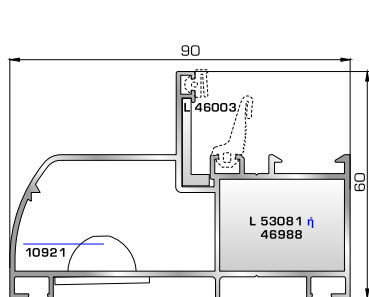

ΑΝΟΙΓΟ-ΑΝΑΚΛΙΝΟΜΕΝΑ

4500 ΑΙΓΑΙΟ
SUPER SAFE

ΚΑΣΕΣ

46995 W=974gr/m
A=0,338m²/m
Επίπεδη κάσα 46mm

46965 W=1121gr/m
A=0,355m²/m
Πομπέ κάσα 70mm

46585 W=1244gr/m
A=0,384m²/m
Πομπέ κάσα 85mm

53595 W=1354gr/m
A=0,429m²/m
Κάσα Rondo 90mm