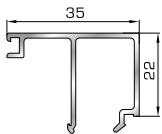

Ορθογώνιο κουμπί 14mm

42525 W=267gr/m
A=0,157m²/m

Ορθογώνιο κουμπί 18mm

50145 W=281gr/m
A=0,166m²/m

Ορθογώνιο κουμπί 22mm

50155 W=311gr/m
A=0,181m²/m

Ορθογώνιο κουμπί 26mm

72515 W=321gr/m
A=0,188m²/m

Ορθογώνιο κουμπί 29mm

72525 W=332gr/m
A=0,194m²/m

Ορθογώνιο κουμπί 32mm

72535 W=343gr/m
A=0,200m²/m

Ορθογώνιο κουμπί 35mm

72545 W=357gr/m
A=0,208m²/m

Ορθογώνιο κουμπί 39mm

ΚΟΥΜΠΙΑ (ΠΗΧΑΚΙΑ) ΠΟΜΠΕ