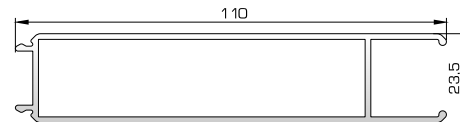

46435 W=684gr/m
A=0,212m²/m

Προφίλ γωνιακής
σύνδεσης 90°
(για κάσα 46995)

ΠΡΟΦΙΛ ΡΑΜΠΟΤΕ ΠΛΗΡΩΣΗΣ ΠΟΡΤΩΝ ΕΙΣΟΔΟΥ

301160 W=912gr/m
A=0,291m²/m

Προφίλ ραμποτέ λεπτό 8,5mm

301161 W=1095gr/m
A=0,325m²/m

Προφίλ ραμποτέ χοντρό 23,5mm