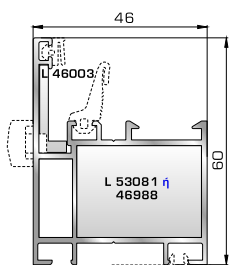

ΑΝΟΙΓΟ-ΑΝΑΚΛΙΝΟΜΕΝΑ

4500 ΑΙΓΑΙΟ
SUPER SAFE

ΚΑΣΕΣ

46995 W=974gr/m
A=0,338m²/m
Επίπεδη κάσα 46mm

46965 W=1121gr/m
A=0,355m²/m
Πομπέ κάσα 70mm

46585 W=1244gr/m
A=0,384m²/m
Πομπέ κάσα 85mm

53595 W=1354gr/m
A=0,429m²/m
Κάσα Rondo 90mm