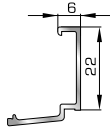

ΚΟΥΜΠΙΑ (ΠΗΧΑΚΙΑ) ΟΡΘΟΓΩΝΙΑ

39325 W=167gr/m
A=0,101m²/m

Ορθογώνιο κουμπί 6mm