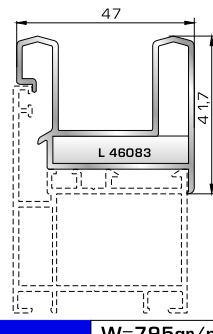

ΠΡΟΦΙΛ ΜΕΤΑΤΡΟΠΗΣ ΣΕ ΣΥΡΟΜΕΝΟ

64035 W=795gr/m
A=0,258m²/m

Προφίλ αλλαγής κάσας σε διπλό οδηγό συρόμενου