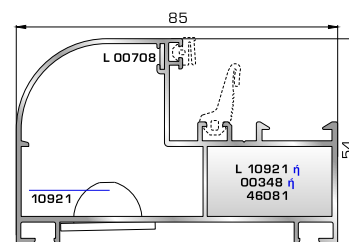

ΑΝΟΙΓΟ-ΑΝΑΚΛΙΝΟΜΕΝΑ

4500 ΑΙΓΑΙΟ
SUPER SAFE

ΚΑΣΕΣ

46995 W=974gr/m
A=0,338m²/m
Επίπεδη κάσα 46mm

46965 W=1121gr/m
A=0,355m²/m
Πομπέ κάσα 70mm

46585 W=1244gr/m
A=0,384m²/m
Πομπέ κάσα 85mm

53595 W=1354gr/m
A=0,429m²/m
Κάσα Rondo 90mm