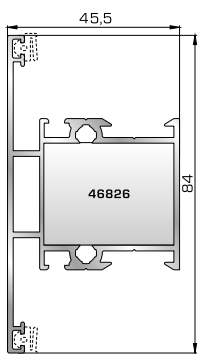

45495 W=512gr/m
A=0,178m²/m

Κατωκάσι πόρτας εισόδου

46485 W=338gr/m
A=0,137m²/m

Νεροσταλάκτης ανοιγόμενης μέσα πόρτας εισόδου

46765 W=1412gr/m
A=0,440m²/m

Φύλλο πόρτας εισόδου ανοιγόμενης έξω

46495 W=527gr/m
A=0,103m²/m

Πρόσθετο προφίλ ανοιγόμενης έξω πόρτας εισόδου (για φύλλο 46765)

46865 W=391gr/m
A=0,166m²/m

Νεροσταλάκτης ανοιγόμενης έξω πόρτας εισόδου

ΤΑΦ

46825 W=1164gr/m
A=0,392m²/m

Ταφ κάσας

46775 W=1218gr/m
A=0,372m²/m

Ταφ φύλλου

53525 W=1405gr/m
A=0,433m²/m

Κάβετο ταφ κάσας Rondo

53735 W=1784gr/m
A=0,504m²/m

Μεγάλο ταφ κάσας

53765 W=1862gr/m
A=0,488m²/m

Μεγάλο ταφ φύλλου

53545 W=1464gr/m
A=0,403m²/m