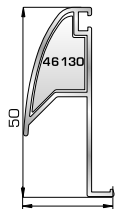

45495 W=512gr/m
A=0,178m²/m

Κατωκάσι πόρτας εισόδου

46485 W=338gr/m
A=0,137m²/m

Νεροσταλάκτης ανοιγόμενης μέσα πόρτας εισόδου

46765 W=1412gr/m
A=0,440m²/m

Φύλλο πόρτας εισόδου ανοιγόμενης έξω

46495 W=527gr/m
A=0,103m²/m

Πρόσθετο προφίλ ανοιγόμενης έξω πόρτας εισόδου (για φύλλο 46765)

46865 W=391gr/m
A=0,166m²/m

Νεροσταλάκτης ανοιγόμενης έξω πόρτας εισόδου

ΤΑΦ

46825 W=1164gr/m
A=0,392m²/m

Ταφ κάσας

46775 W=1218gr/m
A=0,372m²/m