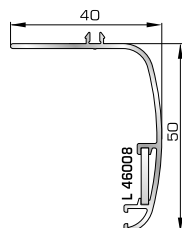

53782 W=271gr/m
A=0,151m²/m

Προφίλ επικάλυψης 55,5mm
(για ταμπλά 53775)

53535 W=1704gr/m
A=0,403m²/m

Ταμπλάς κάσας Rondo

ΓΩΝΙΑΚΕΣ ΣΥΝΔΕΣΕΙΣ

46415 W=536gr/m
A=0,177m²/m

Προφίλ γωνιακής
σύνδεσης 135°
(για κάσα 46995)

46435 W=684gr/m
A=0,212m²/m

Προφίλ γωνιακής
σύνδεσης 90°
(για κάσα 46995)

ΠΡΟΦΙΛ ΡΑΜΠΟΤΕ ΠΛΗΡΩΣΗΣ ΠΟΡΤΩΝ ΕΙΣΟΔΟΥ

301160 W=912gr/m
A=0,291m²/m

Προφίλ ραμποτέ λεπτό 8,5mm

301161 W=1095gr/m
A=0,325m²/m

Προφίλ ραμποτέ χοντρό 23,5mm

ΑΡΜΟΚΑΛΥΠΤΡΑ (ΠΕΡΒΑΣΙΑ, ΜΠΑΣΚΙΑ)

46125 W=271gr/m
A=0,176m²/m

Αρμοκάλυπτρο επίπεδο
βιδωτό 40mm

46925 W=371gr/m
A=0,223m²/m

Αρμοκάλυπτρο πομπέ
βιδωτό 50mm

39125 W=493gr/m
A=0,248m²/m

Αρμοκάλυπτρο σπαστό
βιδωτό 50mm