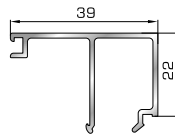

Ορθογώνιο κουμπί 14mm

42525 W=267gr/m
A=0,157m²/m

Ορθογώνιο κουμπί 18mm

50145 W=281gr/m
A=0,166m²/m

Ορθογώνιο κουμπί 22mm

50155 W=311gr/m
A=0,181m²/m

Ορθογώνιο κουμπί 26mm

72515 W=321gr/m
A=0,188m²/m

Ορθογώνιο κουμπί 29mm

72525 W=332gr/m
A=0,194m²/m

Ορθογώνιο κουμπί 32mm

72535 W=343gr/m
A=0,200m²/m

Ορθογώνιο κουμπί 35mm

72545 W=357gr/m
A=0,208m²/m

Ορθογώνιο κουμπί 39mm

ΚΟΥΜΠΙΑ (ΠΗΧΑΚΙΑ) ΠΟΜΠΕ