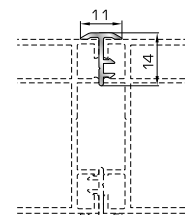

ΑΡΜΟΚΑΛΥΠΤΡΑ (ΠΕΡΒΑΣΙΑ, ΜΠΑΣΚΙΑ)

46125 W=271gr/m
A=0,176m²/m

Αρμοκάλυπτρο επίπεδο
βιδωτό 40mm

46925 W=371gr/m
A=0,223m²/m

Αρμοκάλυπτρο πομπέ
βιδωτό 50mm

39125 W=493gr/m
A=0,248m²/m

Αρμοκάλυπτρο σπαστό
βιδωτό 50mm