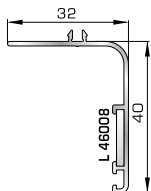

ΑΡΜΟΚΑΛΥΠΤΡΑ (ΠΕΡΒΑΣΙΑ, ΜΠΑΣΚΙΑ)

46125 W=271gr/m
A=0,176m²/m

Αρμοκάλυπτρο επίπεδο
βιδωτό 40mm