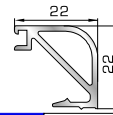

53645 W=232gr/m
A=0,085m²/m

Πομπέ κουμπί 11mm με κλίση

45805 W=257gr/m
A=0,091m²/m

Πομπέ κουμπί 14,5mm με κλίση

56435 W=280gr/m
A=0,097m²/m

Πομπέ κουμπί 18mm με κλίση

45825 W=282gr/m
A=0,105m²/m

Πομπέ κουμπί 20mm με κλίση