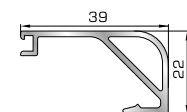

72565 W=390gr/m
A=0,100m²/m

Πομπέ κουμπί 39mm με κλίση