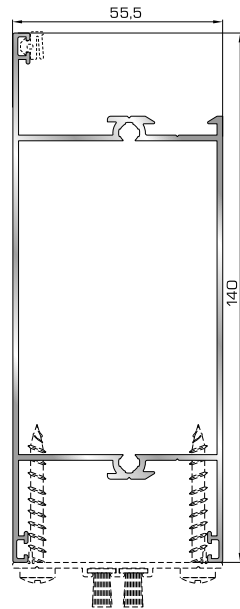

Οριζόντιο ταφ κάσας Rondo

ΠΡΟΦΙΛ ΜΕΤΑΤΡΟΠΗΣ ΣΕ ΣΥΡΟΜΕΝΟ

64035 W=795gr/m
A=0,258m²/m

Προφίλ αλλαγής κάσας σε διπλό οδηγό συρόμενου

82345 W=798gr/m
A=0,258m²/m

Φύλλο συρόμενου υαλοστασίου/παντζουριού

82365 W=329gr/m
A=0,258m²/m

Άγκιστρο συρόμενου φύλλου

ΤΑΜΠΛΑΔΕΣ & ΠΡΟΣΘΕΤΑ ΤΑΜΠΛΑΔΩΝ

53745 W=1607gr/m
A=0,533m²/m

Ταμπλάς κάσας

53732 W=230gr/m
A=0,131m²/m

Προφίλ επικάλυψης 45,5mm
(για ταμπλά 53745)

53775 W=1666gr/m
A=0,544m²/m

Ταμπλάς φύλλου

53782 W=271gr/m
A=0,151m²/m

Προφίλ επικάλυψης 55,5mm
(για ταμπλά 53775)

53535 W=1704gr/m
A=0,403m²/m

Ταμπλάς κάσας Rondo

ΓΩΝΙΑΚΕΣ ΣΥΝΔΕΣΕΙΣ

46415 W=536gr/m
A=0,177m²/m

Προφίλ γωνιακής
σύνδεσης 135°
(για κάσα 46995)