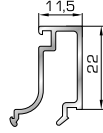

39725 W=89gr/m
A=0,060m²/m

Αρμοκάλυπτρο κουμπωτό
ένωσης δύο κασών

ΚΟΥΜΠΙΑ (ΠΗΧΑΚΙΑ) ΟΡΘΟΓΩΝΙΑ

39325 W=167gr/m
A=0,101m²/m

Ορθογώνιο κουμπί 6mm

42475 W=255gr/m
A=0,152m²/m

Ορθογώνιο κουμπί 11,5mm

42485 W=259gr/m
A=0,154m²/m

Ορθογώνιο κουμπί 14mm

42525 W=267gr/m
A=0,157m²/m

Ορθογώνιο κουμπί 18mm

50145 W=281gr/m
A=0,166m²/m

Ορθογώνιο κουμπί 22mm

50155 W=311gr/m
A=0,181m²/m

Ορθογώνιο κουμπί 26mm

72515 W=321gr/m
A=0,188m²/m