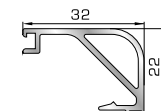

56445 W=319gr/m
A=0,109m²/m

Πομπέ κουμπί 22mm με κλίση

56245 W=330gr/m
A=0,117m²/m

Πομπέ κουμπί 24,5mm με κλίση

56246 W=344gr/m
A=0,124m²/m

Πομπέ κουμπί 28mm με κλίση

67085 W=362gr/m
A=0,132m²/m

Πομπέ κουμπί 32mm με κλίση