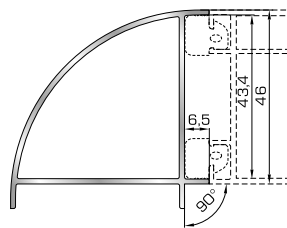

53782 W=271gr/m
A=0,151m²/m

Προφίλ επικάλυψης 55,5mm
(για ταμπλά 53775)

53535 W=1704gr/m
A=0,403m²/m

Ταμπλάς κάσας Rondo

ΓΩΝΙΑΚΕΣ ΣΥΝΔΕΣΕΙΣ

46415 W=536gr/m
A=0,177m²/m

Προφίλ γωνιακής
σύνδεσης 135°
(για κάσα 46995)

46435 W=684gr/m
A=0,212m²/m

Προφίλ γωνιακής
σύνδεσης 90°
(για κάσα 46995)

ΠΡΟΦΙΛ ΡΑΜΠΟΤΕ ΠΛΗΡΩΣΗΣ ΠΟΡΤΩΝ ΕΙΣΟΔΟΥ

301160 W=912gr/m
A=0,291m²/m

Προφίλ ραμποτέ λεπτό 8,5mm

301161 W=1095gr/m
A=0,325m²/m

Προφίλ ραμποτέ χοντρό 23,5mm