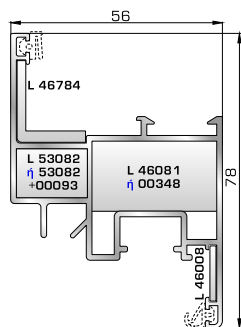

46785 W=1200gr/m
A=0,404m²/m

Φύλλο υαλοστασίου
SUPER SAFE

46832 W=978gr/m
A=0,362m²/m

Επίπεδο μπινί SUPER
SAFE δίφυλλου υαλοστασίου

ΠΟΡΤΕΣ ΕΙΣΟΔΟΥ

46755 W=1403gr/m
A=0,440m²/m

Φύλλο πόρτας εισόδου ανοιγόμενης μέσα