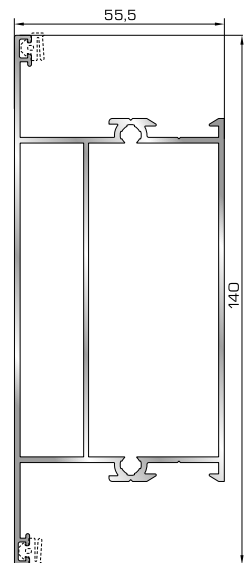

Πρόσθετο προφίλ ανοιγόμενης έξω πόρτας εισόδου (για φύλλο 46765)

46865 W=391gr/m
A=0,166m²/m

Νεροσταλάκτης ανοιγόμενης έξω πόρτας εισόδου

ΤΑΦ

46825 W=1164gr/m
A=0,392m²/m

Ταφ κάσας

46775 W=1218gr/m
A=0,372m²/m

Ταφ φύλλου

53525 W=1405gr/m
A=0,433m²/m

Κάβετο ταφ κάσας Rondo

53735 W=1784gr/m
A=0,504m²/m

Μεγάλο ταφ κάσας

53765 W=1862gr/m
A=0,488m²/m

Μεγάλο ταφ φύλλου

53545 W=1464gr/m
A=0,403m²/m

Οριζόντιο ταφ κάσας Rondo

ΠΡΟΦΙΛ ΜΕΤΑΤΡΟΠΗΣ ΣΕ ΣΥΡΟΜΕΝΟ

64035 W=795gr/m
A=0,258m²/m

Προφίλ αλλαγής κάσας σε διπλό οδηγό συρόμενου

82345 W=798gr/m
A=0,258m²/m

Φύλλο συρόμενου υαλοστασίου/παντζουριού

82365 W=329gr/m
A=0,258m²/m