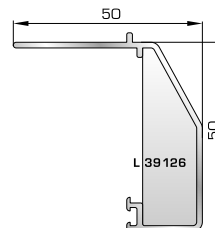

46435 W=684gr/m
A=0,212m²/m

Προφίλ γωνιακής
σύνδεσης 90°
(για κάσα 46995)

ΠΡΟΦΙΛ ΡΑΜΠΟΤΕ ΠΛΗΡΩΣΗΣ ΠΟΡΤΩΝ ΕΙΣΟΔΟΥ

301160 W=912gr/m
A=0,291m²/m

Προφίλ ραμποτέ λεπτό 8,5mm

301161 W=1095gr/m
A=0,325m²/m

Προφίλ ραμποτέ χοντρό 23,5mm

ΑΡΜΟΚΑΛΥΠΤΡΑ (ΠΕΡΒΑΣΙΑ, ΜΠΑΣΚΙΑ)

46125 W=271gr/m
A=0,176m²/m

Αρμοκάλυπτρο επίπεδο
βιδωτό 40mm

46925 W=371gr/m
A=0,223m²/m

Αρμοκάλυπτρο πομπέ
βιδωτό 50mm

39125 W=493gr/m
A=0,248m²/m

Αρμοκάλυπτρο σπαστό
βιδωτό 50mm