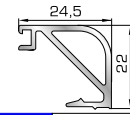

56245 W=330gr/m
A=0,117m²/m

Πομπέ κουμπί 24,5mm με κλίση