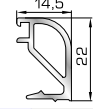

45805 W=257gr/m
A=0,091m²/m

Πομπέ κουμπί 14,5mm με κλίση