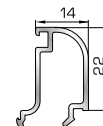

72575 W=247gr/m
A=0,147m²/m

Πομπέ κουμπί 14mm κουμπωτό