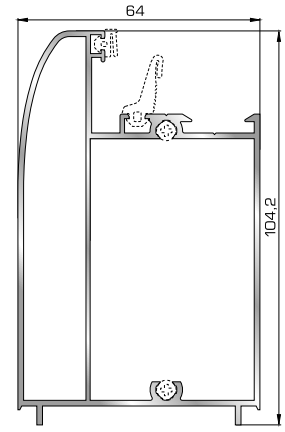

53535 W=1704gr/m
A=0,403m²/m

Ταμπλάς κάσας Rondo