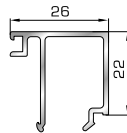

Ορθογώνιο κουμπί 14mm

42525 W=267gr/m
A=0,157m²/m

Ορθογώνιο κουμπί 18mm

50145 W=281gr/m
A=0,166m²/m

Ορθογώνιο κουμπί 22mm

50155 W=311gr/m
A=0,181m²/m

Ορθογώνιο κουμπί 26mm

72515 W=321gr/m
A=0,188m²/m