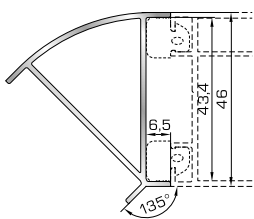

53782 W=271gr/m
A=0,151m²/m

Προφίλ επικάλυψης 55,5mm
(για ταμπλά 53775)

53535 W=1704gr/m
A=0,403m²/m

Ταμπλάς κάσας Rondo

ΓΩΝΙΑΚΕΣ ΣΥΝΔΕΣΕΙΣ

46415 W=536gr/m
A=0,177m²/m

Προφίλ γωνιακής
σύνδεσης 135°
(για κάσα 46995)

46435 W=684gr/m
A=0,212m²/m

Προφίλ γωνιακής
σύνδεσης 90°
(για κάσα 46995)

ΠΡΟΦΙΛ ΡΑΜΠΟΤΕ ΠΛΗΡΩΣΗΣ ΠΟΡΤΩΝ ΕΙΣΟΔΟΥ

301160 W=912gr/m
A=0,291m²/m

Προφίλ ραμποτέ λεπτό 8,5mm

301161 W=1095gr/m
A=0,325m²/m

Προφίλ ραμποτέ χοντρό 23,5mm