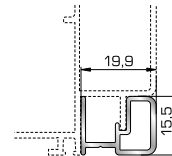

45495 W=512gr/m
A=0,178m²/m

Κατωκάσι πόρτας εισόδου

46485 W=338gr/m
A=0,137m²/m

Νεροσταλάκτης ανοιγόμενης μέσα πόρτας εισόδου

46765 W=1412gr/m
A=0,440m²/m

Φύλλο πόρτας εισόδου ανοιγόμενης έξω

46495 W=527gr/m
A=0,103m²/m

Πρόσθετο προφίλ ανοιγόμενης έξω πόρτας εισόδου (για φύλλο 46765)

46865 W=391gr/m
A=0,166m²/m

Νεροσταλάκτης ανοιγόμενης έξω πόρτας εισόδου

ΤΑΦ

46825 W=1164gr/m
A=0,392m²/m

Ταφ κάσας

46775 W=1218gr/m
A=0,372m²/m