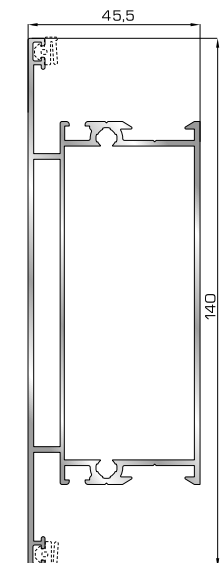

45495 W=512gr/m
A=0,178m²/m

Κατωκάσι πόρτας εισόδου

46485 W=338gr/m
A=0,137m²/m

Νεροσταλάκτης ανοιγόμενης μέσα πόρτας εισόδου

46765 W=1412gr/m
A=0,440m²/m

Φύλλο πόρτας εισόδου ανοιγόμενης έξω

46495 W=527gr/m
A=0,103m²/m

Πρόσθετο προφίλ ανοιγόμενης έξω πόρτας εισόδου (για φύλλο 46765)

46865 W=391gr/m
A=0,166m²/m

Νεροσταλάκτης ανοιγόμενης έξω πόρτας εισόδου

ΤΑΦ

46825 W=1164gr/m
A=0,392m²/m

Ταφ κάσας

46775 W=1218gr/m
A=0,372m²/m

Ταφ φύλλου

53525 W=1405gr/m
A=0,433m²/m

Κάβετο ταφ κάσας Rondo

53735 W=1784gr/m
A=0,504m²/m

Μεγάλο ταφ κάσας

53765 W=1862gr/m
A=0,488m²/m

Μεγάλο ταφ φύλλου

53545 W=1464gr/m
A=0,403m²/m