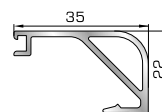

56445 W=319gr/m
A=0,109m²/m

Πομπέ κουμπί 22mm με κλίση

56245 W=330gr/m
A=0,117m²/m

Πομπέ κουμπί 24,5mm με κλίση

56246 W=344gr/m
A=0,124m²/m

Πομπέ κουμπί 28mm με κλίση

67085 W=362gr/m
A=0,132m²/m

Πομπέ κουμπί 32mm με κλίση