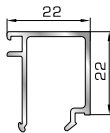

39725 W=89gr/m
A=0,060m²/m

Αρμοκάλυπτρο κουμπωτό
ένωσης δύο κασών

ΚΟΥΜΠΙΑ (ΠΗΧΑΚΙΑ) ΟΡΘΟΓΩΝΙΑ

39325 W=167gr/m
A=0,101m²/m

Ορθογώνιο κουμπί 6mm

42475 W=255gr/m
A=0,152m²/m

Ορθογώνιο κουμπί 11,5mm

42485 W=259gr/m
A=0,154m²/m

Ορθογώνιο κουμπί 14mm

42525 W=267gr/m
A=0,157m²/m

Ορθογώνιο κουμπί 18mm

50145 W=281gr/m
A=0,166m²/m

Ορθογώνιο κουμπί 22mm

50155 W=311gr/m
A=0,181m²/m

Ορθογώνιο κουμπί 26mm

72515 W=321gr/m
A=0,188m²/m