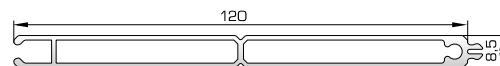

ΠΡΟΦΙΛ ΡΑΜΠΟΤΕ ΠΛΗΡΩΣΗΣ ΠΟΡΤΩΝ ΕΙΣΟΔΟΥ

301160 W=912gr/m
A=0,291m²/m

Προφίλ ραμποτέ λεπτό 8,5mm