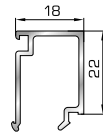

39725 W=89gr/m
A=0,060m²/m

Αρμοκάλυπτρο κουμπωτό
ένωσης δύο κασών

ΚΟΥΜΠΙΑ (ΠΗΧΑΚΙΑ) ΟΡΘΟΓΩΝΙΑ

39325 W=167gr/m
A=0,101m²/m

Ορθογώνιο κουμπί 6mm

42475 W=255gr/m
A=0,152m²/m

Ορθογώνιο κουμπί 11,5mm

42485 W=259gr/m
A=0,154m²/m

Ορθογώνιο κουμπί 14mm

42525 W=267gr/m
A=0,157m²/m

Ορθογώνιο κουμπί 18mm

50145 W=281gr/m
A=0,166m²/m

Ορθογώνιο κουμπί 22mm

50155 W=311gr/m
A=0,181m²/m

Ορθογώνιο κουμπί 26mm

72515 W=321gr/m
A=0,188m²/m