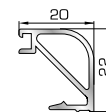

53645 W=232gr/m
A=0,085m²/m

Πομπέ κουμπί 11mm με κλίση

45805 W=257gr/m
A=0,091m²/m

Πομπέ κουμπί 14,5mm με κλίση

56435 W=280gr/m
A=0,097m²/m

Πομπέ κουμπί 18mm με κλίση

45825 W=282gr/m
A=0,105m²/m

Πομπέ κουμπί 20mm με κλίση