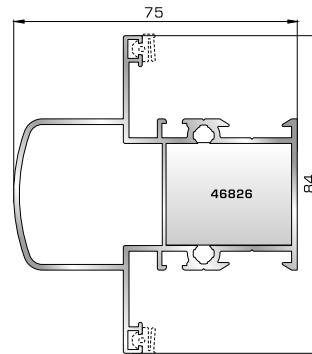

45495 W=512gr/m
A=0,178m²/m

Κατωκάσι πόρτας εισόδου

46485 W=338gr/m
A=0,137m²/m

Νεροσταλάκτης ανοιγόμενης μέσα πόρτας εισόδου

46765 W=1412gr/m
A=0,440m²/m

Φύλλο πόρτας εισόδου ανοιγόμενης έξω

46495 W=527gr/m
A=0,103m²/m

Πρόσθετο προφίλ ανοιγόμενης έξω πόρτας εισόδου (για φύλλο 46765)

46865 W=391gr/m
A=0,166m²/m

Νεροσταλάκτης ανοιγόμενης έξω πόρτας εισόδου

ΤΑΦ

46825 W=1164gr/m
A=0,392m²/m

Ταφ κάσας

46775 W=1218gr/m
A=0,372m²/m

Ταφ φύλλου

53525 W=1405gr/m
A=0,433m²/m

Κάβετο ταφ κάσας Rondo

53735 W=1784gr/m
A=0,504m²/m

Μεγάλο ταφ κάσας

53765 W=1862gr/m
A=0,488m²/m

Μεγάλο ταφ φύλλου

53545 W=1464gr/m
A=0,403m²/m