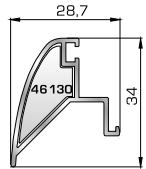

46785 W=1200gr/m
A=0,404m²/m

Φύλλο υαλοστασίου
SUPER SAFE

46832 W=978gr/m
A=0,362m²/m

Επίπεδο μπινί SUPER
SAFE δίφυλλου υαλοστασίου

ΠΟΡΤΕΣ ΕΙΣΟΔΟΥ

46755 W=1403gr/m
A=0,440m²/m

Φύλλο πόρτας εισόδου ανοιγόμενης μέσα

45495 W=512gr/m
A=0,178m²/m

Κατωκάσι πόρτας εισόδου

46485 W=338gr/m
A=0,137m²/m

Νεροσταλάκτης ανοιγόμενης μέσα πόρτας εισόδου

46765 W=1412gr/m
A=0,440m²/m

Φύλλο πόρτας εισόδου ανοιγόμενης έξω

46495 W=527gr/m
A=0,103m²/m