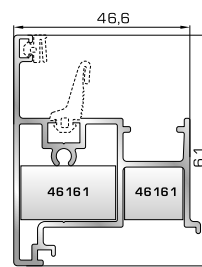

53205 W=891gr/m
A=0,317m²/m

Προφίλ αλλαγής κάσας
ανοιγόμενης έξω πόρτας εισόδου
(για κάσες 46995, 46965,
46585, 53595)

46975 W=2200gr/m
A=0,650m²/m

Ενιαία κάσα 180mm
(για φύλλο παντζουριού 46985)

ΦΥΛΛΟ & ΠΡΟΣΘΕΤΟ (ΜΠΙΝΙ) SUPER SAFE

46785 W=1200gr/m
A=0,404m²/m

Φύλλο υαλοστασίου
SUPER SAFE

46832 W=978gr/m
A=0,362m²/m

Επίπεδο μπινί SUPER
SAFE δίφυλλου υαλοστασίου

ΠΟΡΤΕΣ ΕΙΣΟΔΟΥ

46755 W=1403gr/m
A=0,440m²/m

Φύλλο πόρτας εισόδου ανοιγόμενης μέσα