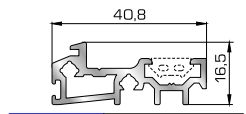

46785 W=1200gr/m
A=0,404m²/m

Φύλλο υαλοστασίου
SUPER SAFE

46832 W=978gr/m
A=0,362m²/m

Επίπεδο μπινί SUPER
SAFE δίφυλλου υαλοστασίου

ΠΟΡΤΕΣ ΕΙΣΟΔΟΥ

46755 W=1403gr/m
A=0,440m²/m

Φύλλο πόρτας εισόδου ανοιγόμενης μέσα