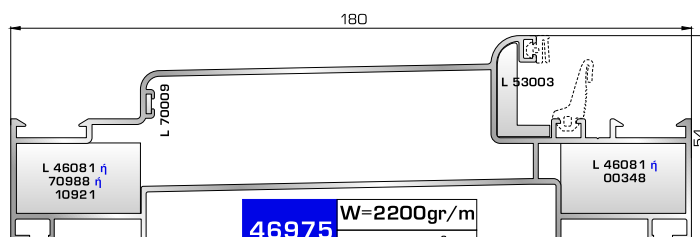

46975 W=2200gr/m
A=0,650m²/m

Ενιαία κάσα 180mm
(για φύλλο παντζουριού 46985)