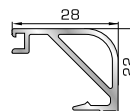

56246 W=344gr/m
A=0,124m²/m

Πομπέ κουμπί 28mm με κλίση