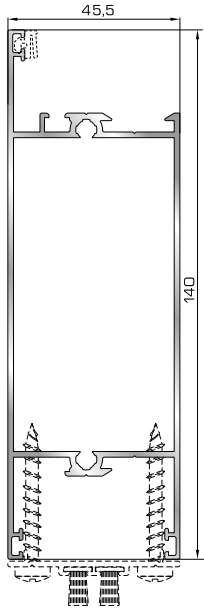

Πρόσθετο προφίλ ανοιγόμενης έξω πόρτας εισόδου (για φύλλο 46765)

46865 W=391gr/m
A=0,166m²/m

Νεροσταλάκτης ανοιγόμενης έξω πόρτας εισόδου

ΤΑΦ

46825 W=1164gr/m
A=0,392m²/m

Ταφ κάσας

46775 W=1218gr/m
A=0,372m²/m

Ταφ φύλλου

53525 W=1405gr/m
A=0,433m²/m

Κάβετο ταφ κάσας Rondo

53735 W=1784gr/m
A=0,504m²/m

Μεγάλο ταφ κάσας

53765 W=1862gr/m
A=0,488m²/m

Μεγάλο ταφ φύλλου

53545 W=1464gr/m
A=0,403m²/m

Οριζόντιο ταφ κάσας Rondo

ΠΡΟΦΙΛ ΜΕΤΑΤΡΟΠΗΣ ΣΕ ΣΥΡΟΜΕΝΟ

64035 W=795gr/m
A=0,258m²/m

Προφίλ αλλαγής κάσας σε διπλό οδηγό συρόμενου

82345 W=798gr/m
A=0,258m²/m

Φύλλο συρόμενου υαλοστασίου/παντζουριού

82365 W=329gr/m
A=0,258m²/m

Άγκιστρο συρόμενου φύλλου

ΤΑΜΠΛΑΔΕΣ & ΠΡΟΣΘΕΤΑ ΤΑΜΠΛΑΔΩΝ

53745 W=1607gr/m
A=0,533m²/m

Ταμπλάς κάσας

53732 W=230gr/m
A=0,131m²/m

Προφίλ επικάλυψης 45,5mm
(για ταμπλά 53745)

53775 W=1666gr/m
A=0,544m²/m

Ταμπλάς φύλλου