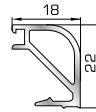

56435 W=280gr/m
A=0,097m²/m

Πομπέ κουμπί 18mm με κλίση