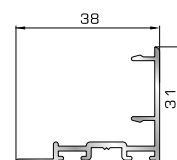

Οριζόντιο ταφ κάσας Rondo

ΠΡΟΦΙΛ ΜΕΤΑΤΡΟΠΗΣ ΣΕ ΣΥΡΟΜΕΝΟ

64035 W=795gr/m
A=0,258m²/m

Προφίλ αλλαγής κάσας σε διπλό οδηγό συρόμενου

82345 W=798gr/m
A=0,258m²/m

Φύλλο συρόμενου υαλοστασίου/παντζουριού

82365 W=329gr/m
A=0,258m²/m