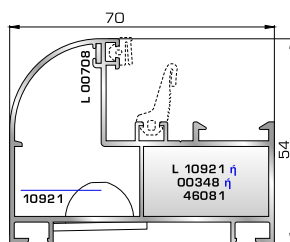

ΑΝΟΙΓΟ-ΑΝΑΚΛΙΝΟΜΕΝΑ

4500 ΑΙΓΑΙΟ
SUPER SAFE

ΚΑΣΕΣ

46995 W=974gr/m
A=0,338m²/m
Επίπεδη κάσα 46mm

46965 W=1121gr/m
A=0,355m²/m
Πομπέ κάσα 70mm

46585 W=1244gr/m
A=0,384m²/m
Πομπέ κάσα 85mm

53595 W=1354gr/m
A=0,429m²/m
Κάσα Rondo 90mm