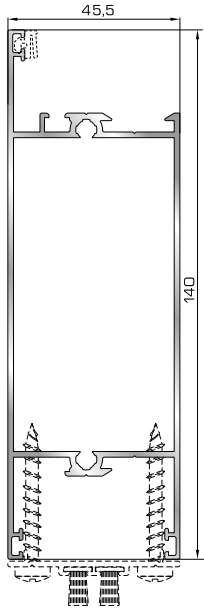

**46865** W=391gr/m  
A=0,166m<sup>2</sup>/m

Νεροσταλάκτης ανοιγόμενης έξω πόρτας εισόδου

Προφίλ αλλαγής κάσας σε διπλό οδηγό συρόμενου

**53735** W=1784gr/m  
A=0,504m<sup>2</sup>/m

Μεγάλο ταφ κάσας

**53765** W=1862gr/m  
A=0,488m<sup>2</sup>/m

Μεγάλο ταφ φύλλου

**53545** W=1464gr/m  
A=0,403m<sup>2</sup>/m

Οριζόντιο ταφ κάσας Rondo

**82345** W=798gr/m  
A=0,258m<sup>2</sup>/m

Φύλλο συρόμενου υαλοστασίου/παντζουριού

**82365** W=329gr/m  
A=0,258m<sup>2</sup>/m

Άγκιστρο συρόμενου φύλλου

## ΠΡΟΦΙΛ ΜΕΤΑΤΡΟΠΗΣ ΣΕ ΣΥΡΟΜΕΝΟ

**ΤΑΜΠΛΑΔΕΣ & ΠΡΟΣΘΕΤΑ ΤΑΜΠΛΑΔΩΝ**

**53745** W=1607gr/m  
A=0,533m<sup>2</sup>/m

Ταμπλάς κάσας

**53732** W=230gr/m  
A=0,131m<sup>2</sup>/m

Προφίλ επικάλυψης 45,5mm  
(για ταμπλά 53745)