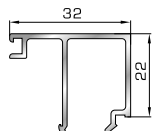

72525 W=332gr/m
A=0,194m²/m

Ορθογώνιο κουμπί 32mm