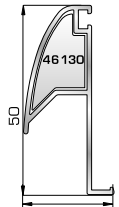

## ΠΟΡΤΕΣ ΕΙΣΟΔΟΥ

**46755** W=1403gr/m  
A=0,440m<sup>2</sup>/m

Φύλλο πόρτας εισόδου ανοιγόμενης μέσα

**45495** W=512gr/m  
A=0,178m<sup>2</sup>/m

Κατωκάσι πόρτας εισόδου

**46485** W=338gr/m  
A=0,137m<sup>2</sup>/m

Νεροσταλάκτης ανοιγόμενης μέσα πόρτας εισόδου

**46765** W=1412gr/m  
A=0,440m<sup>2</sup>/m

Φύλλο πόρτας εισόδου ανοιγόμενης έξω

**46495** W=527gr/m  
A=0,103m<sup>2</sup>/m

Πρόσθετο προφίλ ανοιγόμενης έξω πόρτας εισόδου (για φύλλο 46765)

**46865** W=391gr/m  
A=0,166m<sup>2</sup>/m

Νεροσταλάκτης ανοιγόμενης έξω πόρτας εισόδου