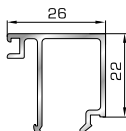

Ορθογώνιο κουμπί 14mm

**42525** W=267gr/m  
A=0,157m<sup>2</sup>/m

Ορθογώνιο κουμπί 18mm

**50145** W=281gr/m  
A=0,166m<sup>2</sup>/m

Ορθογώνιο κουμπί 22mm

**50155** W=311gr/m  
A=0,181m<sup>2</sup>/m

Ορθογώνιο κουμπί 26mm