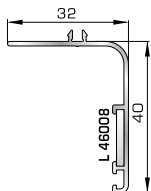

**53775** W=1666gr/m  
A=0,544m<sup>2</sup>/m

Ταμπλάς φύλλου

**53782** W=271gr/m  
A=0,151m<sup>2</sup>/m

Προφίλ επικάλυψης 55,5mm  
(για ταμπλά 53775)

**53535** W=1704gr/m  
A=0,403m<sup>2</sup>/m

Ταμπλάς κάσας Rondo

**ΓΩΝΙΑΚΕΣ ΣΥΝΔΕΣΕΙΣ**

**46415** W=536gr/m  
A=0,177m<sup>2</sup>/m

Προφίλ γωνιακής  
σύνδεσης 135°  
(για κάσα 46995)

**46435** W=684gr/m  
A=0,212m<sup>2</sup>/m

Προφίλ γωνιακής  
σύνδεσης 90°  
(για κάσα 46995)

**ΠΡΟΦΙΛ ΡΑΜΠΟΤΕ ΠΛΗΡΩΣΗΣ ΠΟΡΤΩΝ ΕΙΣΟΔΟΥ**

**30 1160** W=912gr/m  
A=0,291m<sup>2</sup>/m

Προφίλ ραμποτέ λεπτό 8,5mm

**30 1161** W=1095gr/m  
A=0,325m<sup>2</sup>/m

Προφίλ ραμποτέ χοντρό 23,5mm

**ΑΡΜΟΚΑΛΥΠΤΡΑ (ΠΕΡΒΑΣΙΑ, ΜΠΑΣΚΙΑ)**

**46 125** W=271gr/m  
A=0,176m<sup>2</sup>/m

Αρμοκάλυπτρο επίπεδο  
βιδωτό 40mm

**46925** W=371gr/m  
A=0,223m<sup>2</sup>/m

Αρμοκάλυπτρο πομπέ  
βιδωτό 50mm

**39 125** W=493gr/m  
A=0,248m<sup>2</sup>/m