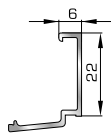

ALUSTAR 4500 SUPER SAFE & 4500 UNIVERSAL CHAMBER

ΚΟΥΜΠΙΑ (ΠΗΧΑΚΙΑ) ΟΡΘΟΓΩΝΙΑ

39325 W=167gr/m
A=0,10m²/m

Ορθογώνιο κουμπί 6mm