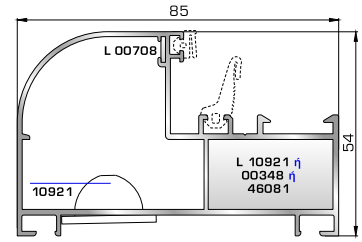

46585 W=1244gr/m
A=0,384m²/m

Πομπέ κάσα 85mm