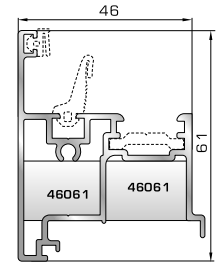

46732 W=1013gr/m
A=0,348m²/m

Επίπεδο μπινι UNIVERSAL
CHAMBER δίφυλλου
υαλοστασίου & δίφυλλης
πόρτας εισόδου & δίφυλλου
ανοιγόμενου παντζουριού

45155 W=150gr/m
A=0,047m²/m

Λαμάκι μηχανισμού
UNIVERSAL CHAMBER