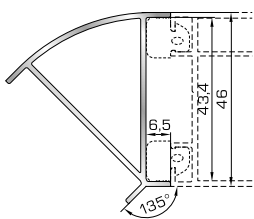

## ΠΡΟΦΙΛ ΜΕΤΑΤΡΟΠΗΣ ΣΕ ΣΥΡΟΜΕΝΟ

**ΤΑΜΠΛΑΔΕΣ & ΠΡΟΣΘΕΤΑ ΤΑΜΠΛΑΔΩΝ**

**53745** W=1607gr/m  
A=0,533m<sup>2</sup>/m

Ταμπλάς κάσας

**53732** W=230gr/m  
A=0,131m<sup>2</sup>/m

Προφίλ επικάλυψης 45,5mm  
(για ταμπλά 53745)

**53775** W=1666gr/m  
A=0,544m<sup>2</sup>/m

Ταμπλάς φύλλου

**53782** W=271gr/m  
A=0,151m<sup>2</sup>/m

Προφίλ επικάλυψης 55,5mm  
(για ταμπλά 53775)

**53535** W=1704gr/m  
A=0,403m<sup>2</sup>/m

Ταμπλάς κάσας Rondo

**ΓΩΝΙΑΚΕΣ ΣΥΝΔΕΣΕΙΣ**

**46415** W=536gr/m  
A=0,177m<sup>2</sup>/m

Προφίλ γωνιακής  
σύνδεσης 135°  
(για κάσα 46995)

**46435** W=684gr/m  
A=0,212m<sup>2</sup>/m

Προφίλ γωνιακής  
σύνδεσης 90°  
(για κάσα 46995)