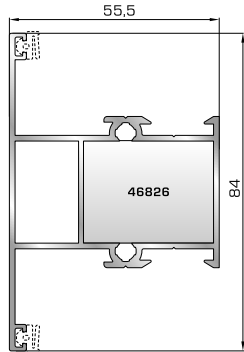

Νεροσταλάκτης ανοιγόμενης μέσα πόρτας εισόδου

**46765** W=1412gr/m  
A=0,440m<sup>2</sup>/m

Φύλλο πόρτας εισόδου ανοιγόμενης έξω

**46495** W=527gr/m  
A=0,103m<sup>2</sup>/m

Πρόσθετο προφίλ ανοιγόμενης έξω πόρτας εισόδου (για φύλλο 46765)

**46865** W=391gr/m  
A=0,166m<sup>2</sup>/m

Νεροσταλάκτης ανοιγόμενης έξω πόρτας εισόδου

## ΤΑΦ

**46825** W=1164gr/m  
A=0,392m<sup>2</sup>/m

Ταφ κάσας

**46775** W=1218gr/m  
A=0,372m<sup>2</sup>/m

Ταφ φύλλου

**53525** W=1405gr/m  
A=0,433m<sup>2</sup>/m

Κάβετο ταφ κάσας Rondo

**64035** W=795gr/m  
A=0,258m<sup>2</sup>/m