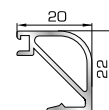

45825 W=282gr/m
A=0,105m²/m

Πομπέ κουμπί 20mm με κλίση