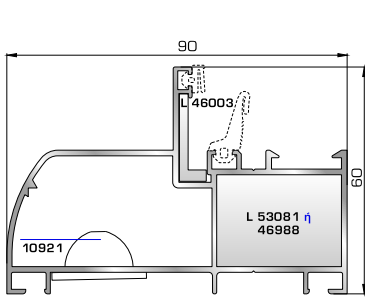

53595 W=1354gr/m
A=0,429m²/m

Κάσα Rondo 90mm