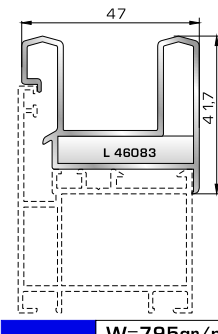

**46865** W=391gr/m  
A=0,166m<sup>2</sup>/m

Νεροσταλάκτης ανοιγόμενης έξω πόρτας εισόδου

## ΤΑΦ

**46825** W=1164gr/m  
A=0,392m<sup>2</sup>/m

Ταφ κάσας

**46775** W=1218gr/m  
A=0,372m<sup>2</sup>/m

Ταφ φύλλου

**53525** W=1405gr/m  
A=0,433m<sup>2</sup>/m

Κάβετο ταφ κάσας Rondo

**64035** W=795gr/m  
A=0,258m<sup>2</sup>/m

Προφίλ αλλαγής κάσας σε διπλό οδηγό συρόμενου

**53735** W=1784gr/m  
A=0,504m<sup>2</sup>/m

Μεγάλο ταφ κάσας

**53765** W=1862gr/m  
A=0,488m<sup>2</sup>/m

Μεγάλο ταφ φύλλου

**53545** W=1464gr/m  
A=0,403m<sup>2</sup>/m