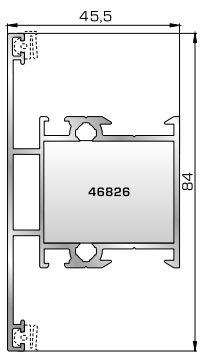

ΤΑΦ

46825 W=1164gr/m
A=0,392m²/m

Ταφ κάσας