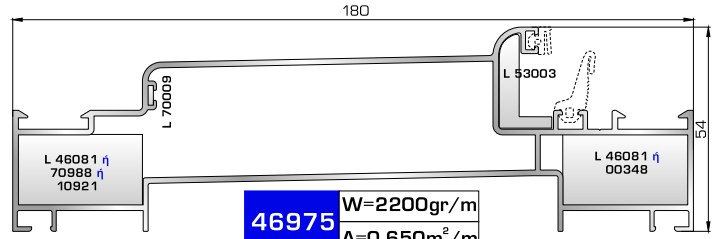

ΑΝΟΙΓΟ-ΑΝΑΚΛΙΝΟΜΕΝΑ

**4500 ΑΙΓΑΙΟ**  
SUPER SAFE

&

**4500 ΑΙΓΑΙΟ**  
UNIVERSAL CHAMBER

**ΚΑΣΕΣ**

**46995** W=974gr/m  
A=0,338m<sup>2</sup>/m

Επίπεδη κάσα 46mm

**46965** W=1121gr/m  
A=0,355m<sup>2</sup>/m

Πομπέ κάσα 70mm

**46585** W=1244gr/m  
A=0,384m<sup>2</sup>/m

Πομπέ κάσα 85mm

**53595** W=1354gr/m  
A=0,429m<sup>2</sup>/m

Κάσα Rondo 90mm

**53205** W=891gr/m  
A=0,317m<sup>2</sup>/m

Προφίλ αλλαγής κάσας  
ανοιγόμενης έξω πόρτας εισόδου  
(για κάσες 46995, 46965,  
46585, 53595)

**46975** W=2200gr/m  
A=0,650m<sup>2</sup>/m

Ενιαία κάσα 180mm  
(για φύλλο παντζουριού 46985)

**ΦΥΛΛΟ & ΠΡΟΣΘΕΤΟ (ΜΠΙΝΙ)  
SUPER SAFE**

**ΦΥΛΛΑ & ΠΡΟΣΘΕΤΟ (ΜΠΙΝΙ)  
UNIVERSAL CHAMBER**

**46785** W=1200gr/m  
A=0,404m<sup>2</sup>/m