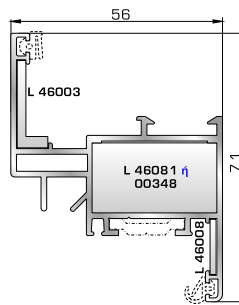

46815 W=1079gr/m
A=0,397m²/m

Χαμηλό φύλλο υαλοστασίου
UNIVERSAL CHAMBER