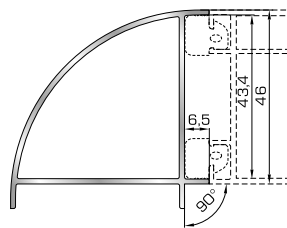

## ΠΡΟΦΙΛ ΜΕΤΑΤΡΟΠΗΣ ΣΕ ΣΥΡΟΜΕΝΟ

**ΤΑΜΠΛΑΔΕΣ & ΠΡΟΣΘΕΤΑ ΤΑΜΠΛΑΔΩΝ**

**53745** W=1607gr/m  
A=0,533m<sup>2</sup>/m

Ταμπλάς κάσας

**53732** W=230gr/m  
A=0,131m<sup>2</sup>/m

Προφίλ επικάλυψης 45,5mm  
(για ταμπλά 53745)

**53775** W=1666gr/m  
A=0,544m<sup>2</sup>/m

Ταμπλάς φύλλου

**53782** W=271gr/m  
A=0,151m<sup>2</sup>/m

Προφίλ επικάλυψης 55,5mm  
(για ταμπλά 53775)

**53535** W=1704gr/m  
A=0,403m<sup>2</sup>/m

Ταμπλάς κάσας Rondo

**ΓΩΝΙΑΚΕΣ ΣΥΝΔΕΣΕΙΣ**

**46415** W=536gr/m  
A=0,177m<sup>2</sup>/m

Προφίλ γωνιακής  
σύνδεσης 135°  
(για κάσα 46995)

**46435** W=684gr/m  
A=0,212m<sup>2</sup>/m

Προφίλ γωνιακής  
σύνδεσης 90°  
(για κάσα 46995)