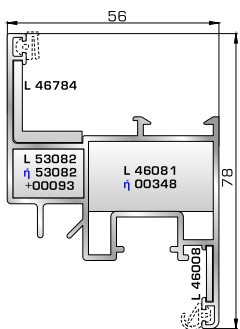

**ΦΥΛΛΟ & ΠΡΟΣΘΕΤΟ (ΜΠΙΝΙ)
SUPER SAFE**

**ΦΥΛΛΑ & ΠΡΟΣΘΕΤΟ (ΜΠΙΝΙ)
UNIVERSAL CHAMBER**

46785 W=1200gr/m
A=0,404m²/m

Φύλλο υαλοστασίου
SUPER SAFE