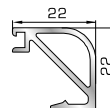

56445 W=319gr/m
A=0,109m²/m

Πομπέ κουμπί 22mm με κλίση