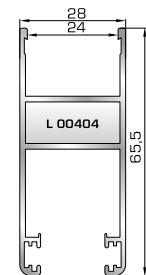

## ΤΑΦ

**46825** W=1164gr/m  
A=0,392m<sup>2</sup>/m

Ταφ κάσας

**46775** W=1218gr/m  
A=0,372m<sup>2</sup>/m

Ταφ φύλλου

**53525** W=1405gr/m  
A=0,433m<sup>2</sup>/m

Κάβετο ταφ κάσας Rondo

**64035** W=795gr/m  
A=0,258m<sup>2</sup>/m

Προφίλ αλλαγής κάσας σε διπλό οδηγό συρόμενου

**53735** W=1784gr/m  
A=0,504m<sup>2</sup>/m

Μεγάλο ταφ κάσας

**53765** W=1862gr/m  
A=0,488m<sup>2</sup>/m

Μεγάλο ταφ φύλλου

**53545** W=1464gr/m  
A=0,403m<sup>2</sup>/m

Οριζόντιο ταφ κάσας Rondo

**82345** W=798gr/m  
A=0,258m<sup>2</sup>/m

Φύλλο συρόμενου υαλοστασίου/παντζουριού

**82365** W=329gr/m  
A=0,258m<sup>2</sup>/m

Άγκιστρο συρόμενου φύλλου

## ΠΡΟΦΙΛ ΜΕΤΑΤΡΟΠΗΣ ΣΕ ΣΥΡΟΜΕΝΟ

**ΤΑΜΠΛΑΔΕΣ & ΠΡΟΣΘΕΤΑ ΤΑΜΠΛΑΔΩΝ**

**53745** W=1607gr/m  
A=0,533m<sup>2</sup>/m

Ταμπλάς κάσας

**53732** W=230gr/m  
A=0,131m<sup>2</sup>/m

Προφίλ επικάλυψης 45,5mm  
(για ταμπλά 53745)