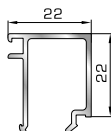

50145 W=281gr/m
A=0,166m²/m

Ορθογώνιο κουμπί 22mm