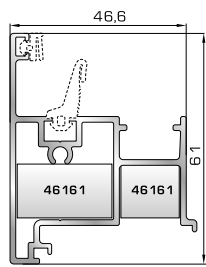

**46975** W=2200gr/m  
A=0,650m<sup>2</sup>/m

Ενιαία κάσα 180mm  
(για φύλλο παντζουριού 46985)

**ΦΥΛΛΟ & ΠΡΟΣΘΕΤΟ (ΜΠΙΝΙ)  
SUPER SAFE**

**ΦΥΛΛΑ & ΠΡΟΣΘΕΤΟ (ΜΠΙΝΙ)  
UNIVERSAL CHAMBER**

**46785** W=1200gr/m  
A=0,404m<sup>2</sup>/m

Φύλλο υαλοστασίου  
SUPER SAFE

**46832** W=978gr/m  
A=0,362m<sup>2</sup>/m

Επίπεδο μπινι SUPER  
SAFE δίφυλλου υαλοστασίου

**46815** W=1079gr/m  
A=0,397m<sup>2</sup>/m

Χαμηλό φύλλο υαλοστασίου  
UNIVERSAL CHAMBER