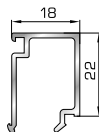

42525 W=267gr/m
A=0,157m²/m

Ορθογώνιο κουμπί 18mm