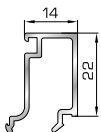

## ΚΟΥΜΠΙΑ (ΠΗΧΑΚΙΑ) ΟΡΘΟΓΩΝΙΑ

**39325** W=167gr/m  
A=0,10m<sup>2</sup>/m

Ορθογώνιο κουμπί 6mm

**42475** W=255gr/m  
A=0,152m<sup>2</sup>/m

Ορθογώνιο κουμπί 11,5mm

**42485** W=259gr/m  
A=0,154m<sup>2</sup>/m