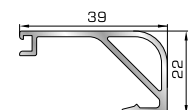

72565 W=390gr/m
A=0,100m²/m

Πομπέ κουμπί 39mm με κλίση