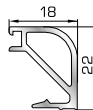

## ΚΟΥΜΠΙΑ (ΠΗΧΑΚΙΑ) ΠΟΜΠΕ

**53645** W=232gr/m  
A=0,085m<sup>2</sup>/m

Πομπέ κουμπί 11mm με κλίση

**45805** W=257gr/m  
A=0,091m<sup>2</sup>/m

Πομπέ κουμπί 14,5mm με κλίση

**56435** W=280gr/m  
A=0,097m<sup>2</sup>/m