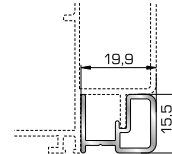

## ΠΟΡΤΕΣ ΕΙΣΟΔΟΥ

**46755** W=1403gr/m  
A=0,440m<sup>2</sup>/m

Φύλλο πόρτας εισόδου ανοιγόμενης μέσα

**45495** W=512gr/m  
A=0,178m<sup>2</sup>/m

Κατωκάσι πόρτας εισόδου

**46485** W=338gr/m  
A=0,137m<sup>2</sup>/m

Νεροσταλάκτης ανοιγόμενης μέσα πόρτας εισόδου

**46765** W=1412gr/m  
A=0,440m<sup>2</sup>/m

Φύλλο πόρτας εισόδου ανοιγόμενης έξω

**46495** W=527gr/m  
A=0,103m<sup>2</sup>/m

Πρόσθετο προφίλ ανοιγόμενης έξω πόρτας εισόδου (για φύλλο 46765)

**46865** W=391gr/m  
A=0,166m<sup>2</sup>/m

Νεροσταλάκτης ανοιγόμενης έξω πόρτας εισόδου