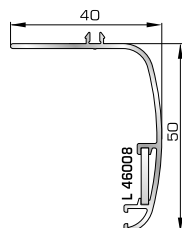

**53775** W=1666gr/m  
A=0,544m<sup>2</sup>/m

Ταμπλάς φύλλου

**53782** W=271gr/m  
A=0,151m<sup>2</sup>/m

Προφίλ επικάλυψης 55,5mm  
(για ταμπλά 53775)

**53535** W=1704gr/m  
A=0,403m<sup>2</sup>/m

Ταμπλάς κάσας Rondo

**ΓΩΝΙΑΚΕΣ ΣΥΝΔΕΣΕΙΣ**

**46415** W=536gr/m  
A=0,177m<sup>2</sup>/m

Προφίλ γωνιακής  
σύνδεσης 135°  
(για κάσα 46995)

**46435** W=684gr/m  
A=0,212m<sup>2</sup>/m

Προφίλ γωνιακής  
σύνδεσης 90°  
(για κάσα 46995)

**ΠΡΟΦΙΛ ΡΑΜΠΟΤΕ ΠΛΗΡΩΣΗΣ ΠΟΡΤΩΝ ΕΙΣΟΔΟΥ**

**30 1160** W=912gr/m  
A=0,291m<sup>2</sup>/m

Προφίλ ραμποτέ λεπτό 8,5mm

**30 1161** W=1095gr/m  
A=0,325m<sup>2</sup>/m

Προφίλ ραμποτέ χοντρό 23,5mm

**ΑΡΜΟΚΑΛΥΠΤΡΑ (ΠΕΡΒΑΣΙΑ, ΜΠΑΣΚΙΑ)**

**46 125** W=271gr/m  
A=0,176m<sup>2</sup>/m

Αρμοκάλυπτρο επίπεδο  
βιδωτό 40mm

**46925** W=371gr/m  
A=0,223m<sup>2</sup>/m

Αρμοκάλυπτρο πομπέ  
βιδωτό 50mm

**39 125** W=493gr/m  
A=0,248m<sup>2</sup>/m