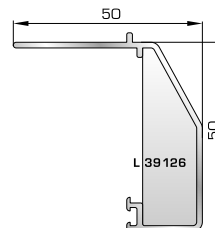

**53775** W=1666gr/m  
A=0,544m<sup>2</sup>/m

Ταμπλάς φύλλου

**53782** W=271gr/m  
A=0,151m<sup>2</sup>/m

Προφίλ επικάλυψης 55,5mm  
(για ταμπλά 53775)

**53535** W=1704gr/m  
A=0,403m<sup>2</sup>/m

Ταμπλάς κάσας Rondo

**ΓΩΝΙΑΚΕΣ ΣΥΝΔΕΣΕΙΣ**

**46415** W=536gr/m  
A=0,177m<sup>2</sup>/m

Προφίλ γωνιακής  
σύνδεσης 135°  
(για κάσα 46995)

**46435** W=684gr/m  
A=0,212m<sup>2</sup>/m

Προφίλ γωνιακής  
σύνδεσης 90°  
(για κάσα 46995)

**ΠΡΟΦΙΛ ΡΑΜΠΟΤΕ ΠΛΗΡΩΣΗΣ ΠΟΡΤΩΝ ΕΙΣΟΔΟΥ**

**30 1160** W=912gr/m  
A=0,291m<sup>2</sup>/m

Προφίλ ραμποτέ λεπτό 8,5mm

**30 1161** W=1095gr/m  
A=0,325m<sup>2</sup>/m

Προφίλ ραμποτέ χοντρό 23,5mm

**ΑΡΜΟΚΑΛΥΠΤΡΑ (ΠΕΡΒΑΣΙΑ, ΜΠΑΣΚΙΑ)**

**46 125** W=271gr/m  
A=0,176m<sup>2</sup>/m

Αρμοκάλυπτρο επίπεδο  
βιδωτό 40mm

**46925** W=371gr/m  
A=0,223m<sup>2</sup>/m

Αρμοκάλυπτρο πομπέ  
βιδωτό 50mm

**39 125** W=493gr/m  
A=0,248m<sup>2</sup>/m