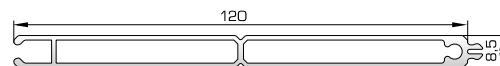

ΠΡΟΦΙΛ ΡΑΜΠΟΤΕ ΠΛΗΡΩΣΗΣ ΠΟΡΤΩΝ ΕΙΣΟΔΟΥ

30 1160 W=912gr/m
A=0,291m²/m

Προφίλ ραμποτέ λεπτό 8,5mm