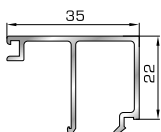

72535 W=343gr/m
A=0,200m²/m

Ορθογώνιο κουμπί 35mm