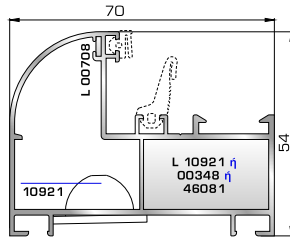

ΑΝΟΙΓΟ-ΑΝΑΚΛΙΝΟΜΕΝΑ

**4500 ΑΙΓΑΙΟ**  
SUPER SAFE

&

**4500 ΑΙΓΑΙΟ**  
UNIVERSAL CHAMBER

**ΚΑΣΕΣ**

**46995** W=974gr/m  
A=0,338m<sup>2</sup>/m

Επίπεδη κάσα 46mm

**46965** W=1121gr/m  
A=0,355m<sup>2</sup>/m