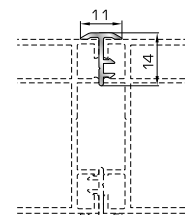

39725 W=89gr/m
A=0,060m²/m

Αρμοκάλυπτρο κουμπωτό
ένωσης δύο κασών