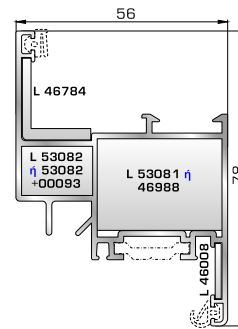

Φύλλο υαλοστασίου  
SUPER SAFE

**46832** W=978gr/m  
A=0,362m<sup>2</sup>/m

Επίπεδο μπινι SUPER  
SAFE δίφυλλου υαλοστασίου

**46815** W=1079gr/m  
A=0,397m<sup>2</sup>/m

Χαμηλό φύλλο υαλοστασίου  
UNIVERSAL CHAMBER