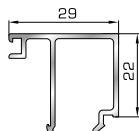

## ΚΟΥΜΠΙΑ (ΠΗΧΑΚΙΑ) ΟΡΘΟΓΩΝΙΑ

**39325** W=167gr/m  
A=0,10m<sup>2</sup>/m

Ορθογώνιο κουμπί 6mm

**42475** W=255gr/m  
A=0,152m<sup>2</sup>/m

Ορθογώνιο κουμπί 11,5mm

**42485** W=259gr/m  
A=0,154m<sup>2</sup>/m

Ορθογώνιο κουμπί 14mm

**42525** W=267gr/m  
A=0,157m<sup>2</sup>/m

Ορθογώνιο κουμπί 18mm

**50145** W=281gr/m  
A=0,166m<sup>2</sup>/m

Ορθογώνιο κουμπί 22mm

**50155** W=311gr/m  
A=0,181m<sup>2</sup>/m

Ορθογώνιο κουμπί 26mm