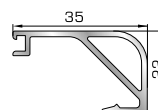

Πομπέ κουμπί 24,5mm με κλίση

**56246** W=344gr/m  
A=0,124m<sup>2</sup>/m

Πομπέ κουμπί 28mm με κλίση

**67085** W=362gr/m  
A=0,132m<sup>2</sup>/m

Πομπέ κουμπί 32mm με κλίση

**67095** W=374gr/m  
A=0,140m<sup>2</sup>/m