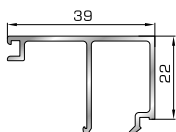

Ορθογώνιο κουμπί 14mm

**42525** W=267gr/m  
A=0,157m<sup>2</sup>/m

Ορθογώνιο κουμπί 18mm

**50145** W=281gr/m  
A=0,166m<sup>2</sup>/m

Ορθογώνιο κουμπί 22mm

**50155** W=311gr/m  
A=0,181m<sup>2</sup>/m

Ορθογώνιο κουμπί 26mm

**72515** W=321gr/m  
A=0,188m<sup>2</sup>/m

Ορθογώνιο κουμπί 29mm

**72525** W=332gr/m  
A=0,194m<sup>2</sup>/m

Ορθογώνιο κουμπί 32mm

**72535** W=343gr/m  
A=0,200m<sup>2</sup>/m

Ορθογώνιο κουμπί 35mm

**72545** W=357gr/m  
A=0,208m<sup>2</sup>/m