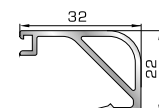

67085 W=362gr/m
A=0,132m²/m

Πομπέ κουμπί 32mm με κλίση