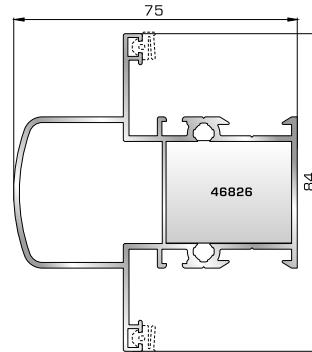

**46865** W=391gr/m  
A=0,166m<sup>2</sup>/m

Νεροσταλάκτης ανοιγόμενης έξω πόρτας εισόδου

## ΤΑΦ

**46825** W=1164gr/m  
A=0,392m<sup>2</sup>/m

Ταφ κάσας

**46775** W=1218gr/m  
A=0,372m<sup>2</sup>/m

Ταφ φύλλου

**53525** W=1405gr/m  
A=0,433m<sup>2</sup>/m

Κάβετο ταφ κάσας Rondo

**64035** W=795gr/m  
A=0,258m<sup>2</sup>/m

Προφίλ αλλαγής κάσας σε διπλό οδηγό συρόμενου

**53735** W=1784gr/m  
A=0,504m<sup>2</sup>/m

Μεγάλο ταφ κάσας

**53765** W=1862gr/m  
A=0,488m<sup>2</sup>/m

Μεγάλο ταφ φύλλου

**53545** W=1464gr/m  
A=0,403m<sup>2</sup>/m