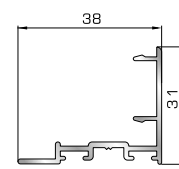

82365 W=329gr/m
A=0,258m²/m

Άγκιστρο συρόμενου φύλλου

ΠΡΟΦΙΛ ΜΕΤΑΤΡΟΠΗΣ ΣΕ ΣΥΡΟΜΕΝΟ