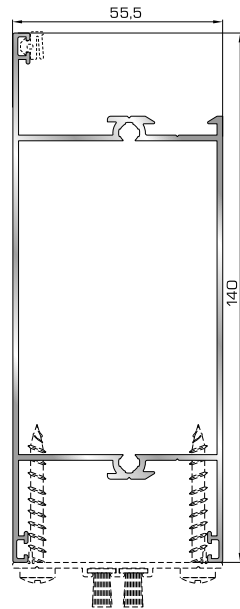

Οριζόντιο ταφ κάσας Rondo

**82345** W=798gr/m  
A=0,258m<sup>2</sup>/m

Φύλλο συρόμενου υαλοστασίου/παντζουριού

**82365** W=329gr/m  
A=0,258m<sup>2</sup>/m

Άγκιστρο συρόμενου φύλλου

## ΠΡΟΦΙΛ ΜΕΤΑΤΡΟΠΗΣ ΣΕ ΣΥΡΟΜΕΝΟ

**ΤΑΜΠΛΑΔΕΣ & ΠΡΟΣΘΕΤΑ ΤΑΜΠΛΑΔΩΝ**

**53745** W=1607gr/m  
A=0,533m<sup>2</sup>/m

Ταμπλάς κάσας

**53732** W=230gr/m  
A=0,131m<sup>2</sup>/m

Προφίλ επικάλυψης 45,5mm  
(για ταμπλά 53745)

**53775** W=1666gr/m  
A=0,544m<sup>2</sup>/m

Ταμπλάς φύλλου

**53782** W=271gr/m  
A=0,151m<sup>2</sup>/m

Προφίλ επικάλυψης 55,5mm  
(για ταμπλά 53775)

**53535** W=1704gr/m  
A=0,403m<sup>2</sup>/m

Ταμπλάς κάσας Rondo