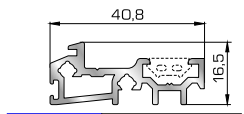

45495 W=512gr/m
A=0,178m²/m

Κατωκάσι πόρτας εισόδου