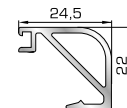

Πομπέ κουμπί 18mm με κλίση

**45825** W=282gr/m  
A=0,105m<sup>2</sup>/m

Πομπέ κουμπί 20mm με κλίση

**56445** W=319gr/m  
A=0,109m<sup>2</sup>/m

Πομπέ κουμπί 22mm με κλίση

**56245** W=330gr/m  
A=0,117m<sup>2</sup>/m