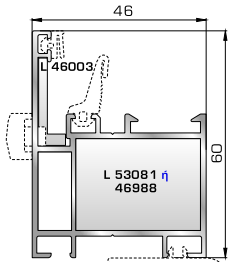

ΑΝΟΙΓΟ-ΑΝΑΚΛΙΝΟΜΕΝΑ

**4500 ΑΙΓΑΙΟ**  
SUPER SAFE

&

**4500 ΑΙΓΑΙΟ**  
UNIVERSAL CHAMBER

**ΚΑΣΕΣ**

**46995** W=974gr/m  
A=0,338m<sup>2</sup>/m

Επίπεδη κάσα 46mm

**46965** W=1121gr/m  
A=0,355m<sup>2</sup>/m