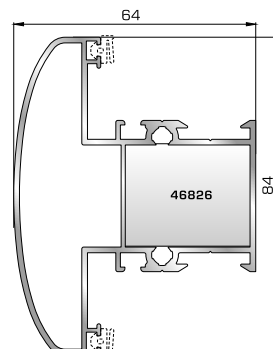

## ΤΑΦ

**46825** W=1164gr/m  
A=0,392m<sup>2</sup>/m

Ταφ κάσας

**46775** W=1218gr/m  
A=0,372m<sup>2</sup>/m

Ταφ φύλλου

**53525** W=1405gr/m  
A=0,433m<sup>2</sup>/m

Κάβετο ταφ κάσας Rondo

**64035** W=795gr/m  
A=0,258m<sup>2</sup>/m

Προφίλ αλλαγής κάσας σε διπλό οδηγό συρόμενου

**53735** W=1784gr/m  
A=0,504m<sup>2</sup>/m

Μεγάλο ταφ κάσας

**53765** W=1862gr/m  
A=0,488m<sup>2</sup>/m

Μεγάλο ταφ φύλλου

**53545** W=1464gr/m  
A=0,403m<sup>2</sup>/m

Οριζόντιο ταφ κάσας Rondo

**82345** W=798gr/m  
A=0,258m<sup>2</sup>/m

Φύλλο συρόμενου υαλοστασίου/παντζουριού

**82365** W=329gr/m  
A=0,258m<sup>2</sup>/m

Άγκιστρο συρόμενου φύλλου

## ΠΡΟΦΙΛ ΜΕΤΑΤΡΟΠΗΣ ΣΕ ΣΥΡΟΜΕΝΟ

**ΤΑΜΠΛΑΔΕΣ & ΠΡΟΣΘΕΤΑ ΤΑΜΠΛΑΔΩΝ**

**53745** W=1607gr/m  
A=0,533m<sup>2</sup>/m

Ταμπλάς κάσας

**53732** W=230gr/m  
A=0,131m<sup>2</sup>/m

Προφίλ επικάλυψης 45,5mm  
(για ταμπλά 53745)