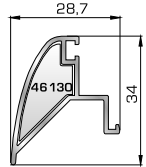

## ΠΟΡΤΕΣ ΕΙΣΟΔΟΥ

**46755** W=1403gr/m  
A=0,440m<sup>2</sup>/m

Φύλλο πόρτας εισόδου ανοιγόμενης μέσα

**45495** W=512gr/m  
A=0,178m<sup>2</sup>/m

Κατωκάσι πόρτας εισόδου

**46485** W=338gr/m  
A=0,137m<sup>2</sup>/m

Νεροσταλάκτης ανοιγόμενης μέσα πόρτας εισόδου

**46765** W=1412gr/m  
A=0,440m<sup>2</sup>/m

Φύλλο πόρτας εισόδου ανοιγόμενης έξω

**46495** W=527gr/m  
A=0,103m<sup>2</sup>/m

Πρόσθετο προφίλ ανοιγόμενης έξω πόρτας εισόδου (για φύλλο 46765)