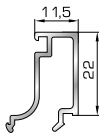

42475 W=255gr/m
A=0,152m²/m

Ορθογώνιο κουμπί 11,5mm