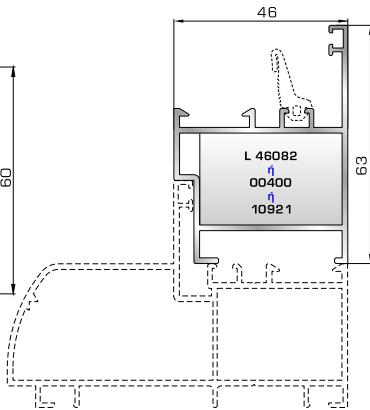

ΑΝΟΙΓΟ-ΑΝΑΚΛΙΝΟΜΕΝΑ

**4500 ΑΙΓΑΙΟ**  
SUPER SAFE

&

**4500 ΑΙΓΑΙΟ**  
UNIVERSAL CHAMBER

**ΚΑΣΕΣ**

**46995** W=974gr/m  
A=0,338m<sup>2</sup>/m

Επίπεδη κάσα 46mm

**46965** W=1121gr/m  
A=0,355m<sup>2</sup>/m

Πομπέ κάσα 70mm

**46585** W=1244gr/m  
A=0,384m<sup>2</sup>/m

Πομπέ κάσα 85mm

**53595** W=1354gr/m  
A=0,429m<sup>2</sup>/m

Κάσα Rondo 90mm

**53205** W=891gr/m  
A=0,317m<sup>2</sup>/m

Προφίλ αλλαγής κάσας  
ανοιγόμενης έξω πόρτας εισόδου  
(για κάσες 46995, 46965,  
46585, 53595)