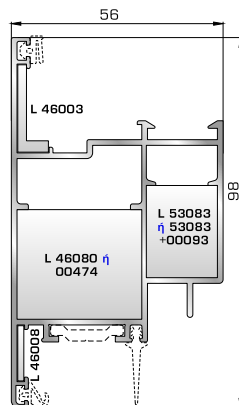

## ΠΟΡΤΕΣ ΕΙΣΟΔΟΥ

**46755** W=1403gr/m  
A=0,440m<sup>2</sup>/m

Φύλλο πόρτας εισόδου ανοιγόμενης μέσα

**45495** W=512gr/m  
A=0,178m<sup>2</sup>/m

Κατωκάσι πόρτας εισόδου

**46485** W=338gr/m  
A=0,137m<sup>2</sup>/m

Νεροσταλάκτης ανοιγόμενης μέσα πόρτας εισόδου

**46765** W=1412gr/m  
A=0,440m<sup>2</sup>/m

Φύλλο πόρτας εισόδου ανοιγόμενης έξω

**46495** W=527gr/m  
A=0,103m<sup>2</sup>/m

Πρόσθετο προφίλ ανοιγόμενης έξω πόρτας εισόδου (για φύλλο 46765)

**46865** W=391gr/m  
A=0,166m<sup>2</sup>/m

Νεροσταλάκτης ανοιγόμενης έξω πόρτας εισόδου