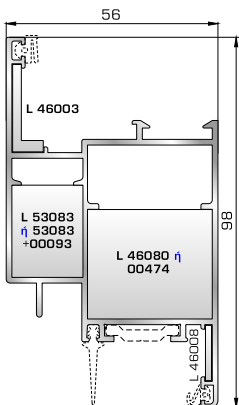

ALUSTAR 4500 SUPER SAFE & 4500 UNIVERSAL CHAMBER

ΠΟΡΤΕΣ ΕΙΣΟΔΟΥ

46755 W=1403gr/m
A=0,440m²/m

Φύλλο πόρτας εισόδου ανοιγόμενης μέσα

45495 W=512gr/m
A=0,178m²/m

Κατωκάσι πόρτας εισόδου

46485 W=338gr/m
A=0,137m²/m

Νεροσταλάκτης ανοιγόμενης μέσα πόρτας εισόδου