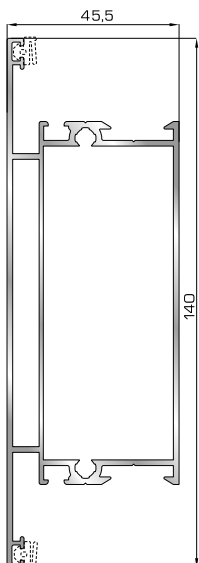

## ΠΟΡΤΕΣ ΕΙΣΟΔΟΥ

**46755** W=1403gr/m  
A=0,440m<sup>2</sup>/m

Φύλλο πόρτας εισόδου ανοιγόμενης μέσα

**45495** W=512gr/m  
A=0,178m<sup>2</sup>/m

Κατωκάσι πόρτας εισόδου

**46485** W=338gr/m  
A=0,137m<sup>2</sup>/m

**46865** W=391gr/m  
A=0,166m<sup>2</sup>/m

Νεροσταλάκτης ανοιγόμενης έξω πόρτας εισόδου

## ΤΑΦ

**46825** W=1164gr/m  
A=0,392m<sup>2</sup>/m

Ταφ κάσας

**46775** W=1218gr/m  
A=0,372m<sup>2</sup>/m

Ταφ φύλλου

**53525** W=1405gr/m  
A=0,433m<sup>2</sup>/m

Κάβετο ταφ κάσας Rondo

**64035** W=795gr/m  
A=0,258m<sup>2</sup>/m

Προφίλ αλλαγής κάσας σε διπλό οδηγό συρόμενου

**53735** W=1784gr/m  
A=0,504m<sup>2</sup>/m

Μεγάλο ταφ κάσας

**53765** W=1862gr/m  
A=0,488m<sup>2</sup>/m

Μεγάλο ταφ φύλλου

**53545** W=1464gr/m  
A=0,403m<sup>2</sup>/m