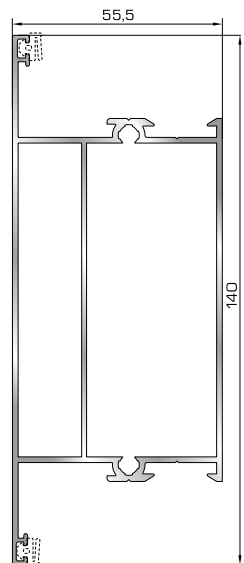

**46865** W=391gr/m  
A=0,166m<sup>2</sup>/m

Νεροσταλάκτης ανοιγόμενης έξω πόρτας εισόδου

## ΤΑΦ

**46825** W=1164gr/m  
A=0,392m<sup>2</sup>/m

Ταφ κάσας

**46775** W=1218gr/m  
A=0,372m<sup>2</sup>/m

Ταφ φύλλου

**53525** W=1405gr/m  
A=0,433m<sup>2</sup>/m

Κάβετο ταφ κάσας Rondo

**64035** W=795gr/m  
A=0,258m<sup>2</sup>/m

Προφίλ αλλαγής κάσας σε διπλό οδηγό συρόμενου

**53735** W=1784gr/m  
A=0,504m<sup>2</sup>/m

Μεγάλο ταφ κάσας

**53765** W=1862gr/m  
A=0,488m<sup>2</sup>/m

Μεγάλο ταφ φύλλου

**53545** W=1464gr/m  
A=0,403m<sup>2</sup>/m