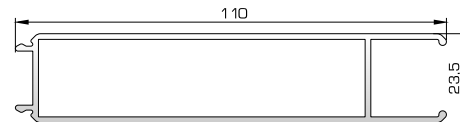

30 1161 W=1095gr/m
A=0,325m²/m

Προφίλ ραμποτέ χοντρό 23,5mm