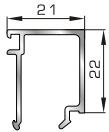

## ΚΟΥΜΠΙΑ (ΠΗΧΑΚΙΑ) ΟΡΘΟΓΩΝΙΑ

**39325** W=167gr/m  
A=0,101m<sup>2</sup>/m

Ορθογώνιο κουμπί 6mm

**42475** W=255gr/m  
A=0,152m<sup>2</sup>/m

Ορθογώνιο κουμπί 11,5mm

**42485** W=259gr/m  
A=0,154m<sup>2</sup>/m

Ορθογώνιο κουμπί 14mm

**42525** W=267gr/m  
A=0,157m<sup>2</sup>/m

Ορθογώνιο κουμπί 18mm

**39385** W=273gr/m  
A=0,161m<sup>2</sup>/m

Ορθογώνιο κουμπί 21mm