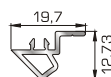

53275 W=146gr/m
A=0,070m²/m

Μέσα αρμοκάλυπτρο γωνιακής
σύνδεσης μεταβαλλόμενης γωνίας