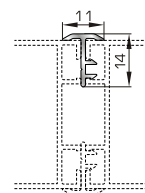

39725 W=89gr/m
A=0,060m²/m

Αρμοκάλυπτρο κουμπωτό
ένωσης δύο κασών