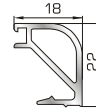

## ΚΟΥΜΠΙΑ (ΠΗΧΑΚΙΑ) ΠΟΜΠΕ

**53645** W=232gr/m  
A=0,085m<sup>2</sup>/m

Πομπέ κουμπί 11mm με κλίσις

**45805** W=257gr/m  
A=0,091m<sup>2</sup>/m

Πομπέ κουμπί 14,5mm με κλίσις

**56435** W=280gr/m  
A=0,097m<sup>2</sup>/m