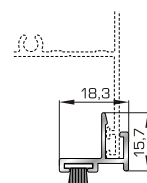

## ΤΑΜΠΛΑΣ

**39375** W=706gr/m  
A=0,333m<sup>2</sup>/m

Ταφ κάσας/φύλλου (σύνδεση με εξάρτημα)

**39365** W=772gr/m  
A=0,333m<sup>2</sup>/m

Ταφ κάσας/φύλλου (σύνδεση με βίδες)

**39705** W=1061gr/m  
A=0,420m<sup>2</sup>/m

Μεγάλο ταφ κάσας/φύλλου

**39715** W=1239gr/m  
A=0,480m<sup>2</sup>/m

Ταμπλάς κάσας/φύλλου

**42795** W=158gr/m  
A=0,097m<sup>2</sup>/m

Προφίλ επικάλυψης ταμπλάς (για ταμπλά 39715)

**ΠΡΟΦΙΛ ΡΑΜΠΟΤΕ ΠΛΗΡΩΣΗΣ ΠΟΡΤΩΝ ΕΙΣΟΔΟΥ**

**30 1160** W=912gr/m  
A=0,291m<sup>2</sup>/m

Προφίλ ραμποτέ λεπτό 8,5mm

**ΓΩΝΙΑΚΕΣ ΣΥΝΔΕΣΕΙΣ**

**394 15** W=469gr/m  
A=0,157m<sup>2</sup>/m

Προφίλ γωνιακής  
σύνδεσης 135°  
(για κάσα 39005)

**39435** W=585gr/m  
A=0,186m<sup>2</sup>/m