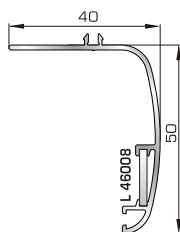

Προφίλ γωνιακής  
σύνδεσης 90°  
(για κάσα 39005)

**35000** W=815gr/m  
A=0,110m<sup>2</sup>/m

Σωλήνας Ø35 γωνιακής σύνδεσης  
μεταβαλλόμενης γωνίας

**53275** W=146gr/m  
A=0,070m<sup>2</sup>/m

Μέσα αρμοκάλυπτρο γωνιακής  
σύνδεσης μεταβαλλόμενης γωνίας

**53285** W=121gr/m  
A=0,081m<sup>2</sup>/m

Έξω αρμοκάλυπτρο γωνιακής  
σύνδεσης μεταβαλλόμενης γωνίας

**ΑΡΜΟΚΑΛΥΠΤΡΑ (ΠΕΡΒΑΣΙΑ, ΜΠΑΣΚΙΑ)**

**46 125** W=271gr/m  
A=0,176m<sup>2</sup>/m

Αρμοκάλυπτρο επίπεδο  
βιδωτό 40mm

**46925** W=371gr/m  
A=0,223m<sup>2</sup>/m

Αρμοκάλυπτρο πομπέ  
βιδωτό 50mm

**39 125** W=493gr/m  
A=0,248m<sup>2</sup>/m

Αρμοκάλυπτρο σπαστό  
βιδωτό 50mm

**39725** W=89gr/m  
A=0,060m<sup>2</sup>/m

Αρμοκάλυπτρο κουμπωτό  
ένωσης δύο κασών

## ΚΟΥΜΠΙΑ (ΠΗΧΑΚΙΑ) ΟΡΘΟΓΩΝΙΑ

**39325** W=167gr/m  
A=0,101m<sup>2</sup>/m

Ορθογώνιο κουμπί 6mm

**42475** W=255gr/m  
A=0,152m<sup>2</sup>/m

Ορθογώνιο κουμπί 11,5mm

**42485** W=259gr/m  
A=0,154m<sup>2</sup>/m