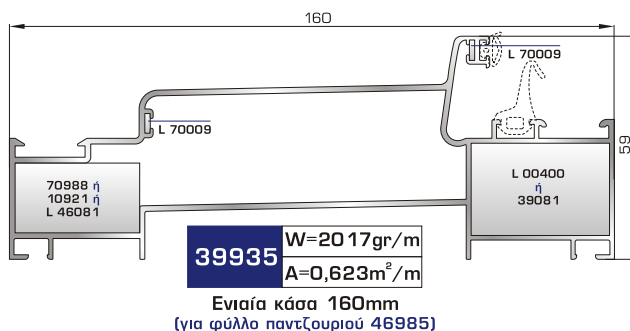

ΚΑΣΕΣ

ΦΥΛΛΟ & ΠΡΟΣΘΕΤΟ (ΜΠΙΝΙ) SUPER SAFE