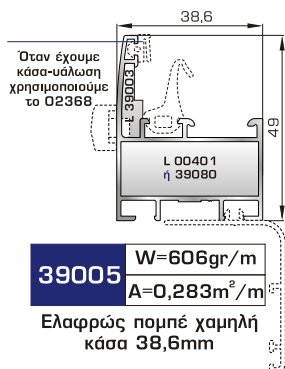

ΚΑΣΕΣ

ΦΥΛΛΟ & ΠΡΟΣΘΕΤΟ (ΜΠΙΝΙ) SUPER SAFE