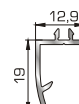

Προφίλ γωνιακής  
σύνδεσης 90°  
(για κάσα 39005)

**35000** W=815gr/m  
A=0,110m<sup>2</sup>/m

Σωλήνας Ø35 γωνιακής σύνδεσης  
μεταβαλλόμενης γωνίας

**53275** W=146gr/m  
A=0,070m<sup>2</sup>/m

Μέσα αρμοκάλυπτρο γωνιακής  
σύνδεσης μεταβαλλόμενης γωνίας