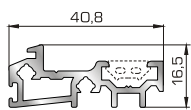

## ΕΣΩΤΕΡΙΚΕΣ ΠΟΡΤΕΣ

**39455** W=1214gr/m  
A=0,414m<sup>2</sup>/m

Φύλλο πόρτας εισόδου ανοιγόμενης μέσα

**39555** W=1233gr/m  
A=0,425m<sup>2</sup>/m

Φύλλο πόρτας εισόδου ανοιγόμενης έξω

**39465** W=863gr/m  
A=0,381m<sup>2</sup>/m

Φύλλο εσωτερικής πόρτας εισόδου ανοιγόμενης μέσα

**39475** W=860gr/m  
A=0,551m<sup>2</sup>/m

Φύλλο εσωτερικής πόρτας εισόδου ανοιγόμενης έξω

**45485** W=478gr/m  
A=0,170m<sup>2</sup>/m

Νεροσταλάκτης ανοιγόμενης μέσα πόρτας εισόδου

**45495** W=512gr/m  
A=0,178m<sup>2</sup>/m

Κατωκάσι πόρτας εισόδου

**46865** W=391gr/m  
A=0,166m<sup>2</sup>/m

Νεροσταλάκτης ανοιγόμενης έξω πόρτας εισόδου

**39695** W=164gr/m  
A=0,110m<sup>2</sup>/m

Πρόσθετο προφίλ ανοιγόμενης έξω πόρτας εισόδου