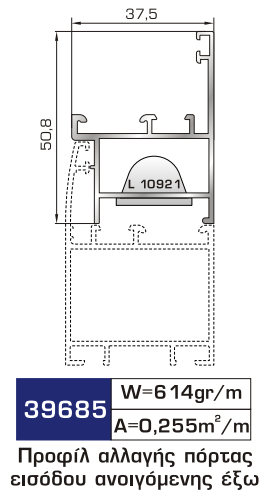

ΚΑΣΕΣ

ΦΥΛΛΟ & ΠΡΟΣΘΕΤΟ (ΜΠΙΝΙ) SUPER SAFE