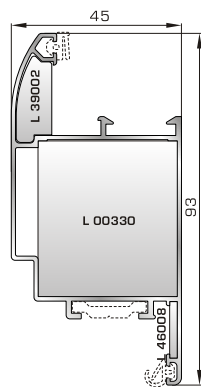

## ΠΟΡΤΕΣ ΕΙΣΟΔΟΥ

## ΕΣΩΤΕΡΙΚΕΣ ΠΟΡΤΕΣ

**39455** W=1214gr/m  
A=0,414m<sup>2</sup>/m

Φύλλο πόρτας εισόδου ανοιγόμενης μέσα

**39555** W=1233gr/m  
A=0,425m<sup>2</sup>/m

Φύλλο πόρτας εισόδου ανοιγόμενης έξω

**39465** W=863gr/m  
A=0,381m<sup>2</sup>/m

Φύλλο εσωτερικής πόρτας εισόδου ανοιγόμενης μέσα

**39475** W=860gr/m  
A=0,551m<sup>2</sup>/m

Φύλλο εσωτερικής πόρτας εισόδου ανοιγόμενης έξω

**45485** W=478gr/m  
A=0,170m<sup>2</sup>/m

Νεροσταλάκτης ανοιγόμενης μέσα πόρτας εισόδου