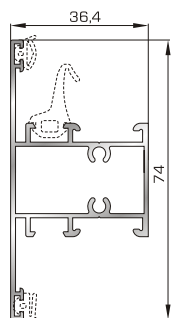

## ΕΣΩΤΕΡΙΚΕΣ ΠΟΡΤΕΣ

**39455** W=1214gr/m  
A=0,414m<sup>2</sup>/m

Φύλλο πόρτας εισόδου ανοιγόμενης μέσα

**39555** W=1233gr/m  
A=0,425m<sup>2</sup>/m

Φύλλο πόρτας εισόδου ανοιγόμενης έξω

**39465** W=863gr/m  
A=0,381m<sup>2</sup>/m

Φύλλο εσωτερικής πόρτας εισόδου ανοιγόμενης μέσα

**39475** W=860gr/m  
A=0,551m<sup>2</sup>/m

Φύλλο εσωτερικής πόρτας εισόδου ανοιγόμενης έξω

**45485** W=478gr/m  
A=0,170m<sup>2</sup>/m

Νεροσταλάκτης ανοιγόμενης μέσα πόρτας εισόδου

**45495** W=512gr/m  
A=0,178m<sup>2</sup>/m

Κατωκάσι πόρτας εισόδου

**46865** W=391gr/m  
A=0,166m<sup>2</sup>/m

Νεροσταλάκτης ανοιγόμενης έξω πόρτας εισόδου

**39695** W=164gr/m  
A=0,110m<sup>2</sup>/m

Πρόσθετο προφίλ ανοιγόμενης έξω πόρτας εισόδου

## ΤΑΜΠΛΑΣ

**39375** W=706gr/m  
A=0,333m<sup>2</sup>/m

Ταφ κάσας/φύλλου (σύνδεση με εξάρτημα)

**39365** W=772gr/m  
A=0,333m<sup>2</sup>/m

Ταφ κάσας/φύλλου (σύνδεση με βίδες)

**39705** W=1061gr/m  
A=0,420m<sup>2</sup>/m