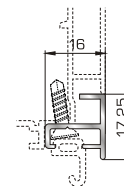

## ΕΣΩΤΕΡΙΚΕΣ ΠΟΡΤΕΣ

**39455** W=1214gr/m  
A=0,414m<sup>2</sup>/m

Φύλλο πόρτας εισόδου ανοιγόμενης μέσα

**39555** W=1233gr/m  
A=0,425m<sup>2</sup>/m

Φύλλο πόρτας εισόδου ανοιγόμενης έξω

**39465** W=863gr/m  
A=0,381m<sup>2</sup>/m

Φύλλο εσωτερικής πόρτας εισόδου ανοιγόμενης μέσα

**39475** W=860gr/m  
A=0,551m<sup>2</sup>/m

Φύλλο εσωτερικής πόρτας εισόδου ανοιγόμενης έξω

**45485** W=478gr/m  
A=0,170m<sup>2</sup>/m

Νεροσταλάκτης ανοιγόμενης μέσα πόρτας εισόδου

**45495** W=512gr/m  
A=0,178m<sup>2</sup>/m

Κατωκάσι πόρτας εισόδου

**46865** W=391gr/m  
A=0,166m<sup>2</sup>/m

Νεροσταλάκτης ανοιγόμενης έξω πόρτας εισόδου

**39695** W=164gr/m  
A=0,110m<sup>2</sup>/m

Πρόσθετο προφίλ ανοιγόμενης έξω πόρτας εισόδου