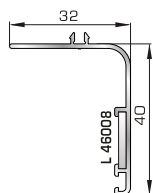

**30 1160** W=912gr/m  
A=0,291m<sup>2</sup>/m

Προφίλ ραμποτέ λεπτό 8,5mm

**ΓΩΝΙΑΚΕΣ ΣΥΝΔΕΣΕΙΣ**

**394 15** W=469gr/m  
A=0,157m<sup>2</sup>/m

Προφίλ γωνιακής  
σύνδεσης 135°  
(για κάσα 39005)

**39435** W=585gr/m  
A=0,186m<sup>2</sup>/m

Προφίλ γωνιακής  
σύνδεσης 90°  
(για κάσα 39005)

**35000** W=815gr/m  
A=0,110m<sup>2</sup>/m

Σωλήνας Ø35 γωνιακής σύνδεσης  
μεταβαλλόμενης γωνίας

**53275** W=146gr/m  
A=0,070m<sup>2</sup>/m

Μέσα αρμοκάλυπτρο γωνιακής  
σύνδεσης μεταβαλλόμενης γωνίας

**53285** W=121gr/m  
A=0,081m<sup>2</sup>/m

Έξω αρμοκάλυπτρο γωνιακής  
σύνδεσης μεταβαλλόμενης γωνίας

**ΑΡΜΟΚΑΛΥΠΤΡΑ (ΠΕΡΒΑΣΙΑ, ΜΠΑΣΚΙΑ)**

**46 125** W=271gr/m  
A=0,176m<sup>2</sup>/m

Αρμοκάλυπτρο επίπεδο  
βιδωτό 40mm