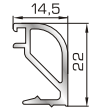

45805 W=257gr/m
A=0,091m²/m

Πομπέ κουμπί 14,5mm με κλίσις