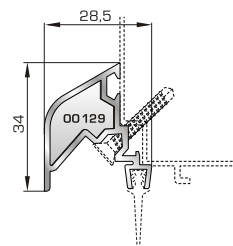

## ΠΟΡΤΕΣ ΕΙΣΟΔΟΥ

## ΕΣΩΤΕΡΙΚΕΣ ΠΟΡΤΕΣ

**39455** W=1214gr/m  
A=0,414m<sup>2</sup>/m

Φύλλο πόρτας εισόδου ανοιγόμενης μέσα

**39555** W=1233gr/m  
A=0,425m<sup>2</sup>/m

Φύλλο πόρτας εισόδου ανοιγόμενης έξω

**39465** W=863gr/m  
A=0,381m<sup>2</sup>/m

Φύλλο εσωτερικής πόρτας εισόδου ανοιγόμενης μέσα

**39475** W=860gr/m  
A=0,551m<sup>2</sup>/m

Φύλλο εσωτερικής πόρτας εισόδου ανοιγόμενης έξω

**45485** W=478gr/m  
A=0,170m<sup>2</sup>/m

Νεροσταλάκτης ανοιγόμενης μέσα πόρτας εισόδου