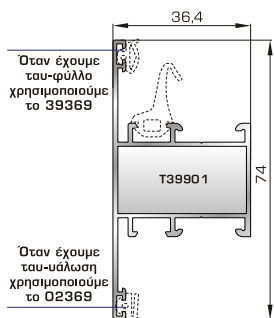

39375 W=706gr/m
A=0,333m²/m

Ταφ κάσας/φύλλου (σύνδεση με εξάρτημα)