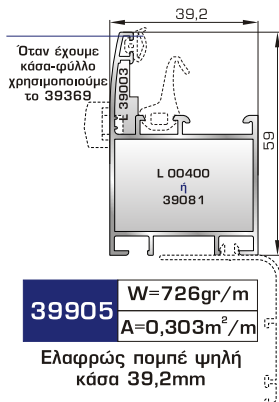

ΚΑΣΕΣ

ΦΥΛΛΟ & ΠΡΟΣΘΕΤΟ (ΜΠΙΝΙ) SUPER SAFE