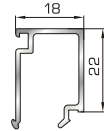

## ΚΟΥΜΠΙΑ (ΠΗΧΑΚΙΑ) ΟΡΘΟΓΩΝΙΑ

**39325** W=167gr/m  
A=0,101m<sup>2</sup>/m

Ορθογώνιο κουμπί 6mm

**42475** W=255gr/m  
A=0,152m<sup>2</sup>/m

Ορθογώνιο κουμπί 11,5mm

**42485** W=259gr/m  
A=0,154m<sup>2</sup>/m

Ορθογώνιο κουμπί 14mm

**42525** W=267gr/m  
A=0,157m<sup>2</sup>/m

Ορθογώνιο κουμπί 18mm

**39385** W=273gr/m  
A=0,161m<sup>2</sup>/m

Ορθογώνιο κουμπί 21mm