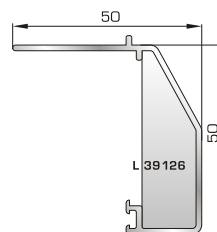

39 125 W=493gr/m
A=0,248m²/m

Αρμοκάλυπτρο σπαστό
βιδωτό 50mm