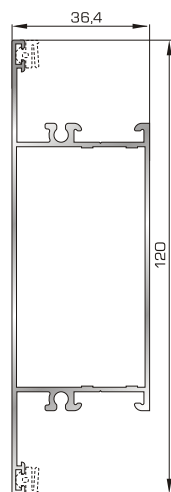

## ΕΣΩΤΕΡΙΚΕΣ ΠΟΡΤΕΣ

**39455** W=1214gr/m  
A=0,414m<sup>2</sup>/m

Φύλλο πόρτας εισόδου ανοιγόμενης μέσα

**39555** W=1233gr/m  
A=0,425m<sup>2</sup>/m

Φύλλο πόρτας εισόδου ανοιγόμενης έξω

**39465** W=863gr/m  
A=0,381m<sup>2</sup>/m

**45495** W=512gr/m  
A=0,178m<sup>2</sup>/m

Κατωκάσι πόρτας εισόδου

**46865** W=391gr/m  
A=0,166m<sup>2</sup>/m

Νεροσταλάκτης ανοιγόμενης έξω πόρτας εισόδου

**39695** W=164gr/m  
A=0,110m<sup>2</sup>/m

Πρόσθετο προφίλ ανοιγόμενης έξω πόρτας εισόδου

## ΤΑΜΠΛΑΣ

**39375** W=706gr/m  
A=0,333m<sup>2</sup>/m

Ταφ κάσας/φύλλου (σύνδεση με εξάρτημα)

**39365** W=772gr/m  
A=0,333m<sup>2</sup>/m

Ταφ κάσας/φύλλου (σύνδεση με βίδες)

**39705** W=1061gr/m  
A=0,420m<sup>2</sup>/m

Μεγάλο ταφ κάσας/φύλλου

**39715** W=1239gr/m  
A=0,480m<sup>2</sup>/m

Ταμπλάς κάσας/φύλλου

**42795** W=158gr/m  
A=0,097m<sup>2</sup>/m

Προφίλ επικάλυψης ταμπλάς (για ταμπλά 39715)

**ΠΡΟΦΙΛ ΡΑΜΠΟΤΕ ΠΛΗΡΩΣΗΣ ΠΟΡΤΩΝ ΕΙΣΟΔΟΥ**