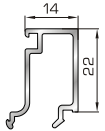

## ΚΟΥΜΠΙΑ (ΠΗΧΑΚΙΑ) ΟΡΘΟΓΩΝΙΑ

**39325** W=167gr/m  
A=0,101m<sup>2</sup>/m

Ορθογώνιο κουμπί 6mm

**42475** W=255gr/m  
A=0,152m<sup>2</sup>/m

Ορθογώνιο κουμπί 11,5mm

**42485** W=259gr/m  
A=0,154m<sup>2</sup>/m

Ορθογώνιο κουμπί 14mm

**42525** W=267gr/m  
A=0,157m<sup>2</sup>/m

Ορθογώνιο κουμπί 18mm

**39385** W=273gr/m  
A=0,161m<sup>2</sup>/m

Ορθογώνιο κουμπί 21mm