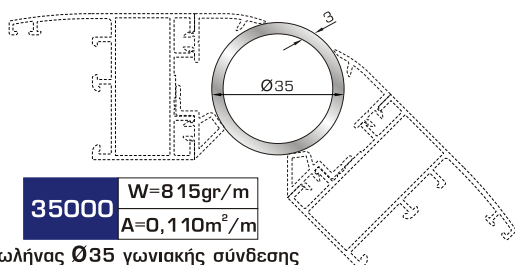

Μεγάλο ταφ κάσας/φύλλου

**39715** W=1239gr/m  
A=0,480m<sup>2</sup>/m

Ταμπλάς κάσας/φύλλου

**42795** W=158gr/m  
A=0,097m<sup>2</sup>/m

Προφίλ επικάλυψης ταμπλάς (για ταμπλά 39715)

**ΠΡΟΦΙΛ ΡΑΜΠΟΤΕ ΠΛΗΡΩΣΗΣ ΠΟΡΤΩΝ ΕΙΣΟΔΟΥ**

**30 1160** W=912gr/m  
A=0,291m<sup>2</sup>/m

Προφίλ ραμποτέ λεπτό 8,5mm

**ΓΩΝΙΑΚΕΣ ΣΥΝΔΕΣΕΙΣ**

**394 15** W=469gr/m  
A=0,157m<sup>2</sup>/m

Προφίλ γωνιακής  
σύνδεσης 135°  
(για κάσα 39005)

**39435** W=585gr/m  
A=0,186m<sup>2</sup>/m

Προφίλ γωνιακής  
σύνδεσης 90°  
(για κάσα 39005)

**35000** W=815gr/m  
A=0,110m<sup>2</sup>/m

Σωλήνας Ø35 γωνιακής σύνδεσης  
μεταβαλλόμενης γωνίας

**53275** W=146gr/m  
A=0,070m<sup>2</sup>/m

Μέσα αρμοκάλυπτρο γωνιακής  
σύνδεσης μεταβαλλόμενης γωνίας