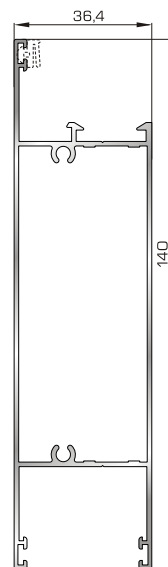

## ΕΣΩΤΕΡΙΚΕΣ ΠΟΡΤΕΣ

**39455** W=1214gr/m  
A=0,414m<sup>2</sup>/m

Φύλλο πόρτας εισόδου ανοιγόμενης μέσα

**39555** W=1233gr/m  
A=0,425m<sup>2</sup>/m

Φύλλο πόρτας εισόδου ανοιγόμενης έξω

**39465** W=863gr/m  
A=0,381m<sup>2</sup>/m

**45495** W=512gr/m  
A=0,178m<sup>2</sup>/m

Κατωκάσι πόρτας εισόδου

**46865** W=391gr/m  
A=0,166m<sup>2</sup>/m

Νεροσταλάκτης ανοιγόμενης έξω πόρτας εισόδου

**39695** W=164gr/m  
A=0,110m<sup>2</sup>/m

Πρόσθετο προφίλ ανοιγόμενης έξω πόρτας εισόδου

## ΤΑΜΠΛΑΣ

**39375** W=706gr/m  
A=0,333m<sup>2</sup>/m

Ταφ κάσας/φύλλου (σύνδεση με εξάρτημα)

**39365** W=772gr/m  
A=0,333m<sup>2</sup>/m

Ταφ κάσας/φύλλου (σύνδεση με βίδες)

**39705** W=1061gr/m  
A=0,420m<sup>2</sup>/m

Μεγάλο ταφ κάσας/φύλλου

**39715** W=1239gr/m  
A=0,480m<sup>2</sup>/m

Ταμπλάς κάσας/φύλλου

**42795** W=158gr/m  
A=0,097m<sup>2</sup>/m

Προφίλ επικάλυψης ταμπλάς (για ταμπλά 39715)

**ΠΡΟΦΙΛ ΡΑΜΠΟΤΕ ΠΛΗΡΩΣΗΣ ΠΟΡΤΩΝ ΕΙΣΟΔΟΥ**