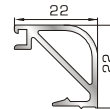

56445 W=319gr/m
A=0,109m²/m

Πομπέ κουμπί 22mm με κλίσις