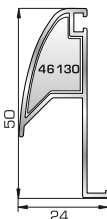

## ΠΟΡΤΕΣ ΕΙΣΟΔΟΥ

## ΕΣΩΤΕΡΙΚΕΣ ΠΟΡΤΕΣ

**39455** W=1214gr/m  
A=0,414m<sup>2</sup>/m

Φύλλο πόρτας εισόδου ανοιγόμενης μέσα

**39555** W=1233gr/m  
A=0,425m<sup>2</sup>/m

Φύλλο πόρτας εισόδου ανοιγόμενης έξω

**39465** W=863gr/m  
A=0,381m<sup>2</sup>/m

Φύλλο εσωτερικής πόρτας εισόδου ανοιγόμενης μέσα

**39475** W=860gr/m  
A=0,551m<sup>2</sup>/m

Φύλλο εσωτερικής πόρτας εισόδου ανοιγόμενης έξω

**45485** W=478gr/m  
A=0,170m<sup>2</sup>/m

Νεροσταλάκτης ανοιγόμενης μέσα πόρτας εισόδου

**45495** W=512gr/m  
A=0,178m<sup>2</sup>/m

Κατωκάσι πόρτας εισόδου

**46865** W=391gr/m  
A=0,166m<sup>2</sup>/m

Νεροσταλάκτης ανοιγόμενης έξω πόρτας εισόδου

**39695** W=164gr/m  
A=0,110m<sup>2</sup>/m

Πρόσθετο προφίλ ανοιγόμενης έξω πόρτας εισόδου