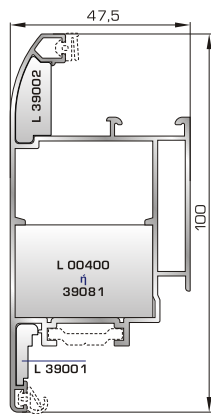

## ΠΟΡΤΕΣ ΕΙΣΟΔΟΥ

## ΕΣΩΤΕΡΙΚΕΣ ΠΟΡΤΕΣ

**39455** W=1214gr/m  
A=0,414m<sup>2</sup>/m

Φύλλο πόρτας εισόδου ανοιγόμενης μέσα

**39555** W=1233gr/m  
A=0,425m<sup>2</sup>/m

Φύλλο πόρτας εισόδου ανοιγόμενης έξω

**39465** W=863gr/m  
A=0,381m<sup>2</sup>/m