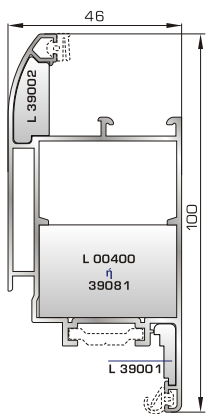

## ΕΣΩΤΕΡΙΚΕΣ ΠΟΡΤΕΣ

**39455** W=1214gr/m  
A=0,414m<sup>2</sup>/m

Φύλλο πόρτας εισόδου ανοιγόμενης μέσα

**39555** W=1233gr/m  
A=0,425m<sup>2</sup>/m

Φύλλο πόρτας εισόδου ανοιγόμενης έξω

**39465** W=863gr/m  
A=0,381m<sup>2</sup>/m