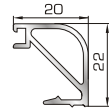

45825 W=282gr/m
A=0,105m²/m

Πομπέ κουμπί 20mm με κλίσις