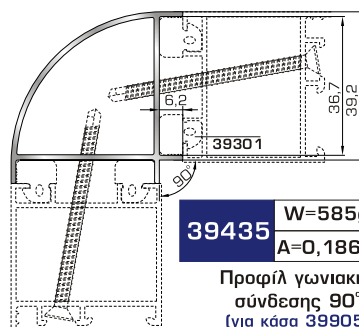

Μεγάλο ταφ κάσας/φύλλου

**39715** W=1239gr/m  
A=0,480m<sup>2</sup>/m

Ταμπλάς κάσας/φύλλου

**42795** W=158gr/m  
A=0,097m<sup>2</sup>/m

Προφίλ επικάλυψης ταμπλάς (για ταμπλά 39715)

**ΠΡΟΦΙΛ ΡΑΜΠΟΤΕ ΠΛΗΡΩΣΗΣ ΠΟΡΤΩΝ ΕΙΣΟΔΟΥ**

**30 1160** W=912gr/m  
A=0,291m<sup>2</sup>/m

Προφίλ ραμποτέ λεπτό 8,5mm

**ΓΩΝΙΑΚΕΣ ΣΥΝΔΕΣΕΙΣ**

**394 15** W=469gr/m  
A=0,157m<sup>2</sup>/m

Προφίλ γωνιακής  
σύνδεσης 135°  
(για κάσα 39005)

**39435** W=585gr/m  
A=0,186m<sup>2</sup>/m

Προφίλ γωνιακής  
σύνδεσης 90°  
(για κάσα 39005)

**35000** W=815gr/m  
A=0,110m<sup>2</sup>/m

Σωλήνας Ø35 γωνιακής σύνδεσης  
μεταβαλλόμενης γωνίας

**53275** W=146gr/m  
A=0,070m<sup>2</sup>/m

Μέσα αρμοκάλυπτρο γωνιακής  
σύνδεσης μεταβαλλόμενης γωνίας

**53285** W=121gr/m  
A=0,081m<sup>2</sup>/m

Έξω αρμοκάλυπτρο γωνιακής  
σύνδεσης μεταβαλλόμενης γωνίας

**ΑΡΜΟΚΑΛΥΠΤΡΑ (ΠΕΡΒΑΣΙΑ, ΜΠΑΣΚΙΑ)**

**46 125** W=271gr/m  
A=0,176m<sup>2</sup>/m

Αρμοκάλυπτρο επίπεδο  
βιδωτό 40mm