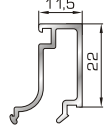

**46925** W=371gr/m  
A=0,223m<sup>2</sup>/m

Αρμοκάλυπτρο πομπέ  
βιδωτό 50mm

**39 125** W=493gr/m  
A=0,248m<sup>2</sup>/m

Αρμοκάλυπτρο σπαστό  
βιδωτό 50mm

**39725** W=89gr/m  
A=0,060m<sup>2</sup>/m

Αρμοκάλυπτρο κουμπωτό  
ένωσης δύο κασών

## ΚΟΥΜΠΙΑ (ΠΗΧΑΚΙΑ) ΟΡΘΟΓΩΝΙΑ

**39325** W=167gr/m  
A=0,101m<sup>2</sup>/m

Ορθογώνιο κουμπί 6mm

**42475** W=255gr/m  
A=0,152m<sup>2</sup>/m

Ορθογώνιο κουμπί 11,5mm

**42485** W=259gr/m  
A=0,154m<sup>2</sup>/m