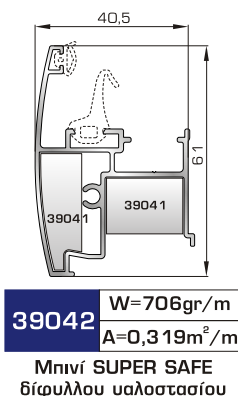

ΦΥΛΛΟ & ΠΡΟΣΘΕΤΟ (ΜΠΙΝΙ) SUPER SAFE