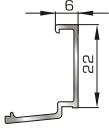

**46925** W=371gr/m  
A=0,223m<sup>2</sup>/m

Αρμοκάλυπτρο πομπέ  
βιδωτό 50mm

**39 125** W=493gr/m  
A=0,248m<sup>2</sup>/m

Αρμοκάλυπτρο σπαστό  
βιδωτό 50mm

**39725** W=89gr/m  
A=0,060m<sup>2</sup>/m

Αρμοκάλυπτρο κουμπωτό  
ένωσης δύο κασών

## ΚΟΥΜΠΙΑ (ΠΗΧΑΚΙΑ) ΟΡΘΟΓΩΝΙΑ

**39325** W=167gr/m  
A=0,101m<sup>2</sup>/m

Ορθογώνιο κουμπί 6mm

**42475** W=255gr/m  
A=0,152m<sup>2</sup>/m

Ορθογώνιο κουμπί 11,5mm

**42485** W=259gr/m  
A=0,154m<sup>2</sup>/m