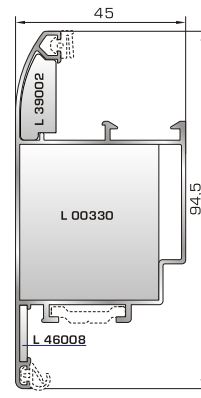

## ΠΟΡΤΕΣ ΕΙΣΟΔΟΥ

## ΕΣΩΤΕΡΙΚΕΣ ΠΟΡΤΕΣ

**39455** W=1214gr/m  
A=0,414m<sup>2</sup>/m

Φύλλο πόρτας εισόδου ανοιγόμενης μέσα

**39555** W=1233gr/m  
A=0,425m<sup>2</sup>/m

Φύλλο πόρτας εισόδου ανοιγόμενης έξω

**39465** W=863gr/m  
A=0,381m<sup>2</sup>/m

Φύλλο εσωτερικής πόρτας εισόδου ανοιγόμενης μέσα

**39475** W=860gr/m  
A=0,551m<sup>2</sup>/m

Φύλλο εσωτερικής πόρτας εισόδου ανοιγόμενης έξω

**45485** W=478gr/m  
A=0,170m<sup>2</sup>/m

Νεροσταλάκτης ανοιγόμενης μέσα πόρτας εισόδου