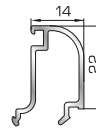

## ΚΟΥΜΠΙΑ (ΠΗΧΑΚΙΑ) ΠΟΜΠΕ

**53645** W=232gr/m  
A=0,085m<sup>2</sup>/m

Πομπέ κουμπί 11mm με κλίσις

**45805** W=257gr/m  
A=0,091m<sup>2</sup>/m

Πομπέ κουμπί 14,5mm με κλίσις

**56435** W=280gr/m  
A=0,097m<sup>2</sup>/m

Πομπέ κουμπί 18mm με κλίσις

**45825** W=282gr/m  
A=0,105m<sup>2</sup>/m

Πομπέ κουμπί 20mm με κλίσις

**56445** W=319gr/m  
A=0,109m<sup>2</sup>/m

Πομπέ κουμπί 22mm με κλίσις

**72575** W=247gr/m  
A=0,147m<sup>2</sup>/m