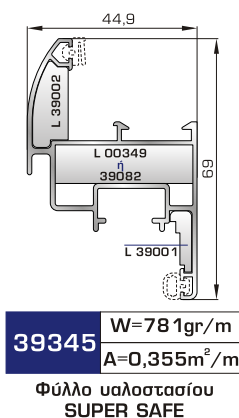

ΦΥΛΛΟ & ΠΡΟΣΘΕΤΟ (ΜΠΙΝΙ) SUPER SAFE