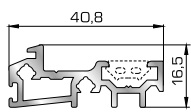

39555 W=1233gr/m
A=0,425m²/m

Φύλλο πόρτας εισόδου ανοιγόμενης έξω

39465 W=863gr/m
A=0,381m²/m

Φύλλο εσωτερικής πόρτας εισόδου ανοιγόμενης μέσα

39475 W=860gr/m
A=0,551m²/m

Φύλλο εσωτερικής πόρτας εισόδου ανοιγόμενης έξω

45485 W=478gr/m
A=0,170m²/m

Νεροσταλάκτης ανοιγόμενης μέσα πόρτας εισόδου

45495 W=512gr/m
A=0,178m²/m

Κατωκάσι πόρτας εισόδου

46865 W=391gr/m
A=0,166m²/m

Νεροσταλάκτης ανοιγόμενης έξω πόρτας εισόδου

39695 W=164gr/m
A=0,110m²/m