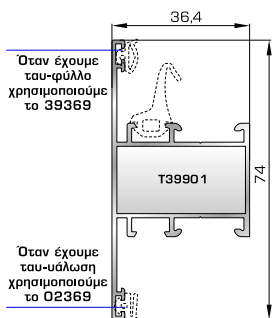

45485 W=478gr/m
A=0,170m²/m

Νεροσταλάκτης ανοιγόμενης μέσα πόρτας εισόδου

45495 W=512gr/m
A=0,178m²/m

Κατωκάσι πόρτας εισόδου

46865 W=391gr/m
A=0,166m²/m

Νεροσταλάκτης ανοιγόμενης έξω πόρτας εισόδου

39695 W=164gr/m
A=0,110m²/m

Πρόσθετο προφίλ ανοιγόμενης έξω πόρτας εισόδου

ΤΑΦ

ΤΑΜΠΛΑΣ

39375 W=706gr/m
A=0,333m²/m

Ταφ κάσας/φύλλου (σύνδεση με εξάρτημα)

39365 W=772gr/m
A=0,333m²/m

Ταφ κάσας/φύλλου (σύνδεση με βίδες)

39705 W=1061gr/m
A=0,420m²/m