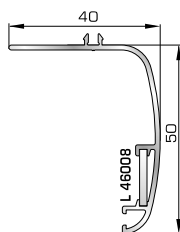

Προφίλ ραμποτέ λεπτό 8,5mm

ΓΩΝΙΑΚΕΣ ΣΥΝΔΕΣΕΙΣ

394 15 W=469gr/m
A=0,157m²/m

Προφίλ γωνιακής
σύνδεσης 135°
(για κάσα 39005)

39435 W=585gr/m
A=0,186m²/m

Προφίλ γωνιακής
σύνδεσης 90°
(για κάσα 39905)

35000 W=815gr/m
A=0,110m²/m

Σωλήνας Ø35 γωνιακής σύνδεσης
μεταβαλλόμενης γωνίας

53275 W=146gr/m
A=0,070m²/m

Μέσα αρμοκάλυπτρο γωνιακής
σύνδεσης μεταβαλλόμενης γωνίας

53285 W=121gr/m
A=0,081m²/m

Έξω αρμοκάλυπτρο γωνιακής
σύνδεσης μεταβαλλόμενης γωνίας

ΑΡΜΟΚΑΛΥΠΤΡΑ (ΠΕΡΒΑΣΙΑ, ΜΠΑΣΚΙΑ)

46 125 W=271gr/m
A=0,176m²/m

Αρμοκάλυπτρο επίπεδο
βιδωτό 40mm

46925 W=371gr/m
A=0,223m²/m

Αρμοκάλυπτρο πομπέ
βιδωτό 50mm

39 125 W=493gr/m
A=0,248m²/m

Αρμοκάλυπτρο σπαστό
βιδωτό 50mm