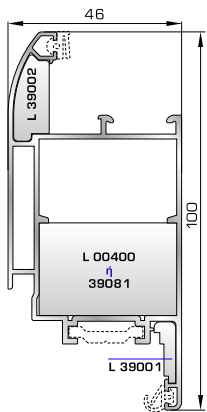

ΑΝΟΙΓΟ-ΑΝΑΚΛΙΝΟΜΕΝΑ

3900 ΑΘΩΣ
SUPER SAFE

ΚΑΣΕΣ

ΦΥΛΛΟ & ΠΡΟΣΘΕΤΟ (ΜΠΙΝΙ) SUPER SAFE

ΠΟΡΤΕΣ ΕΙΣΟΔΟΥ

ΕΣΩΤΕΡΙΚΕΣ ΠΟΡΤΕΣ

39455 W=1214gr/m
A=0,414m²/m

Φύλλο πόρτας εισόδου ανοιγόμενης μέσα

39555 W=1233gr/m
A=0,425m²/m

Φύλλο πόρτας εισόδου ανοιγόμενης έξω

39465 W=863gr/m
A=0,381m²/m

Φύλλο εσωτερικής πόρτας εισόδου ανοιγόμενης μέσα

39475 W=860gr/m
A=0,551m²/m

Φύλλο εσωτερικής πόρτας εισόδου ανοιγόμενης έξω

45485 W=478gr/m
A=0,170m²/m

Νεροσταλάκτης ανοιγόμενης μέσα πόρτας εισόδου

45495 W=512gr/m
A=0,178m²/m

Κατωκάσι πόρτας εισόδου

46865 W=391gr/m
A=0,166m²/m

Νεροσταλάκτης ανοιγόμενης έξω πόρτας εισόδου

39695 W=164gr/m
A=0,110m²/m

Μεγάλο ταφ κάσας/φύλλου

39715 W=1239gr/m
A=0,480m²/m

Ταμπλάς κάσας/φύλλου

42795 W=158gr/m
A=0,097m²/m

Προφίλ επικάλυψης ταμπλάς (για ταμπλά 39715)

ΠΡΟΦΙΛ ΡΑΜΠΟΤΕ ΠΛΗΡΩΣΗΣ ΠΟΡΤΩΝ ΕΙΣΟΔΟΥ

30 1160 W=912gr/m
A=0,291m²/m