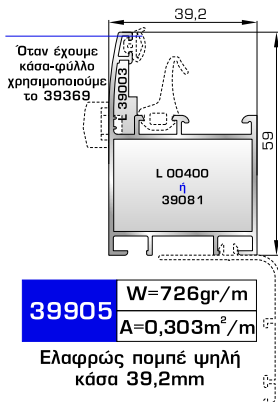

ΑΝΟΙΓΟ-ΑΝΑΚΛΙΝΟΜΕΝΑ

3900 ΑΘΩΣ
SUPER SAFE

ΚΑΣΕΣ

ΦΥΛΛΟ & ΠΡΟΣΘΕΤΟ (ΜΠΙΝΙ) SUPER SAFE

ΠΟΡΤΕΣ ΕΙΣΟΔΟΥ

ΕΣΩΤΕΡΙΚΕΣ ΠΟΡΤΕΣ

39455 W=1214gr/m
A=0,414m²/m

Φύλλο πόρτας εισόδου ανοιγόμενης μέσα

39555 W=1233gr/m
A=0,425m²/m

Φύλλο πόρτας εισόδου ανοιγόμενης έξω

39465 W=863gr/m
A=0,381m²/m

Φύλλο εσωτερικής πόρτας εισόδου ανοιγόμενης μέσα

39475 W=860gr/m
A=0,551m²/m

Φύλλο εσωτερικής πόρτας εισόδου ανοιγόμενης έξω