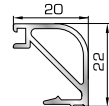

45825 W=282gr/m
A=0,105m²/m

Πομπέ κουμπί 20mm με κλινς