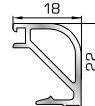

56435 W=280gr/m
A=0,097m²/m

Πομπέ κουμπί 18mm με κλινς