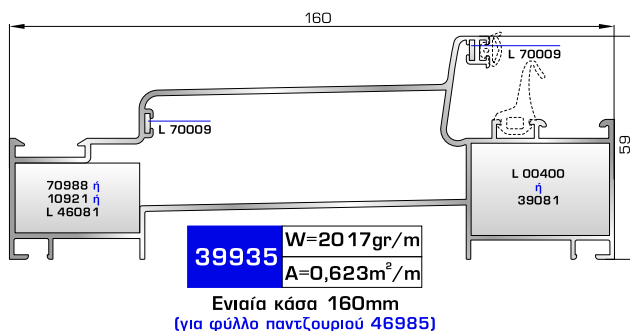

ΑΝΟΙΓΟ-ΑΝΑΚΛΙΝΟΜΕΝΑ

3900 ΑΘΩΣ
SUPER SAFE

ΚΑΣΕΣ

ΦΥΛΛΟ & ΠΡΟΣΘΕΤΟ (ΜΠΙΝΙ) SUPER SAFE

ΠΟΡΤΕΣ ΕΙΣΟΔΟΥ

ΕΣΩΤΕΡΙΚΕΣ ΠΟΡΤΕΣ

39455 W=1214gr/m
A=0,414m²/m

Φύλλο πόρτας εισόδου ανοιγόμενης μέσα