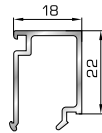

39725 W=89gr/m
A=0,060m²/m

Αρμοκάλυπτρο κουμπωτό
ένωσης δύο κασών

ΚΟΥΜΠΙΑ (ΠΗΧΑΚΙΑ) ΟΡΘΟΓΩΝΙΑ

39325 W=167gr/m
A=0,101m²/m

Ορθογώνιο κουμπί 6mm

42475 W=255gr/m
A=0,152m²/m

Ορθογώνιο κουμπί 11,5mm

42485 W=259gr/m
A=0,154m²/m

Ορθογώνιο κουμπί 14mm

42525 W=267gr/m
A=0,157m²/m

Ορθογώνιο κουμπί 18mm

39385 W=273gr/m
A=0,161m²/m

Ορθογώνιο κουμπί 21mm

ΚΟΥΜΠΙΑ (ΠΗΧΑΚΙΑ) ΠΟΜΠΕ

53645 W=232gr/m
A=0,085m²/m

Πομπέ κουμπί 11mm με κλινς