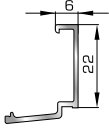

ΚΟΥΜΠΙΑ (ΠΗΧΑΚΙΑ) ΟΡΘΟΓΩΝΙΑ

39325 W=167gr/m
A=0,101m²/m

Ορθογώνιο κουμπί 6mm