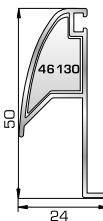

39555 W=1233gr/m
A=0,425m²/m

Φύλλο πόρτας εισόδου ανοιγόμενης έξω

39465 W=863gr/m
A=0,381m²/m

Φύλλο εσωτερικής πόρτας εισόδου ανοιγόμενης μέσα

39475 W=860gr/m
A=0,551m²/m

Φύλλο εσωτερικής πόρτας εισόδου ανοιγόμενης έξω

45485 W=478gr/m
A=0,170m²/m

Νεροσταλάκτης ανοιγόμενης μέσα πόρτας εισόδου

45495 W=512gr/m
A=0,178m²/m

Κατωκάσι πόρτας εισόδου

46865 W=391gr/m
A=0,166m²/m

Νεροσταλάκτης ανοιγόμενης έξω πόρτας εισόδου

39695 W=164gr/m
A=0,110m²/m

Πρόσθετο προφίλ ανοιγόμενης έξω πόρτας εισόδου

ΤΑΦ

ΤΑΜΠΛΑΣ

39375 W=706gr/m
A=0,333m²/m

Ταφ κάσας/φύλλου (σύνδεση με εξάρτημα)

39365 W=772gr/m
A=0,333m²/m

Ταφ κάσας/φύλλου (σύνδεση με βίδες)

39705 W=1061gr/m
A=0,420m²/m

Μεγάλο ταφ κάσας/φύλλου

39715 W=1239gr/m
A=0,480m²/m

Ταμπλάς κάσας/φύλλου

42795 W=158gr/m
A=0,097m²/m

Προφίλ επικάλυψης ταμπλάς (για ταμπλά 39715)

ΠΡΟΦΙΛ ΡΑΜΠΟΤΕ ΠΛΗΡΩΣΗΣ ΠΟΡΤΩΝ ΕΙΣΟΔΟΥ

30 1160 W=912gr/m
A=0,291m²/m