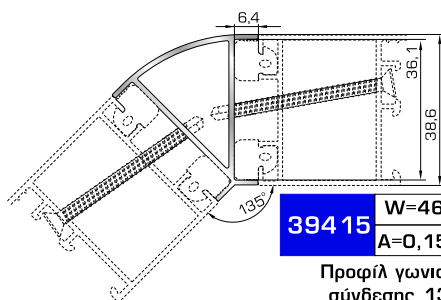

Πρόσθετο προφίλ ανοιγόμενης έξω πόρτας εισόδου

ΤΑΦ

ΤΑΜΠΛΑΣ

39375 W=706gr/m
A=0,333m²/m

Ταφ κάσας/φύλλου (σύνδεση με εξάρτημα)

39365 W=772gr/m
A=0,333m²/m

Ταφ κάσας/φύλλου (σύνδεση με βίδες)

39705 W=1061gr/m
A=0,420m²/m

Μεγάλο ταφ κάσας/φύλλου

39715 W=1239gr/m
A=0,480m²/m

Ταμπλάς κάσας/φύλλου

42795 W=158gr/m
A=0,097m²/m

Προφίλ επικάλυψης ταμπλάς (για ταμπλά 39715)

ΠΡΟΦΙΛ ΡΑΜΠΟΤΕ ΠΛΗΡΩΣΗΣ ΠΟΡΤΩΝ ΕΙΣΟΔΟΥ

30 1160 W=912gr/m
A=0,291m²/m

Προφίλ ραμποτέ λεπτό 8,5mm

ΓΩΝΙΑΚΕΣ ΣΥΝΔΕΣΕΙΣ

394 15 W=469gr/m
A=0,157m²/m

Προφίλ γωνιακής
σύνδεσης 135°
(για κάσα 39005)

39435 W=585gr/m
A=0,186m²/m

Προφίλ γωνιακής
σύνδεσης 90°
(για κάσα 39905)

35000 W=815gr/m
A=0,110m²/m

Σωλήνας Ø35 γωνιακής σύνδεσης
μεταβαλλόμενης γωνίας

53275 W=146gr/m
A=0,070m²/m

Μέσα αρμοκάλυπτρο γωνιακής
σύνδεσης μεταβαλλόμενης γωνίας

53285 W=121gr/m
A=0,081m²/m

Έξω αρμοκάλυπτρο γωνιακής
σύνδεσης μεταβαλλόμενης γωνίας