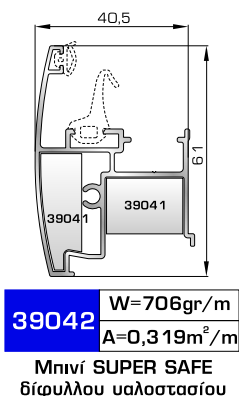

ΑΝΟΙΓΟ-ΑΝΑΚΛΙΝΟΜΕΝΑ

3900 ΑΘΩΣ
SUPER SAFE

ΚΑΣΕΣ

ΦΥΛΛΟ & ΠΡΟΣΘΕΤΟ (ΜΠΙΝΙ) SUPER SAFE

ΠΟΡΤΕΣ ΕΙΣΟΔΟΥ

ΕΣΩΤΕΡΙΚΕΣ ΠΟΡΤΕΣ

39455 W=1214gr/m
A=0,414m²/m

Φύλλο πόρτας εισόδου ανοιγόμενης μέσα

39555 W=1233gr/m
A=0,425m²/m

Φύλλο πόρτας εισόδου ανοιγόμενης έξω

39465 W=863gr/m
A=0,381m²/m

Φύλλο εσωτερικής πόρτας εισόδου ανοιγόμενης μέσα

39475 W=860gr/m
A=0,551m²/m

Φύλλο εσωτερικής πόρτας εισόδου ανοιγόμενης έξω