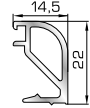

39725 W=89gr/m
A=0,060m²/m

Αρμοκάλυπτρο κουμπωτό
ένωσης δύο κασών

ΚΟΥΜΠΙΑ (ΠΗΧΑΚΙΑ) ΟΡΘΟΓΩΝΙΑ

39325 W=167gr/m
A=0,101m²/m

Ορθογώνιο κουμπί 6mm

42475 W=255gr/m
A=0,152m²/m

Ορθογώνιο κουμπί 11,5mm

42485 W=259gr/m
A=0,154m²/m

Ορθογώνιο κουμπί 14mm

42525 W=267gr/m
A=0,157m²/m

Ορθογώνιο κουμπί 18mm

39385 W=273gr/m
A=0,161m²/m

Ορθογώνιο κουμπί 21mm

ΚΟΥΜΠΙΑ (ΠΗΧΑΚΙΑ) ΠΟΜΠΕ

53645 W=232gr/m
A=0,085m²/m

Πομπέ κουμπί 11mm με κλινς