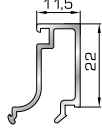

39725 W=89gr/m
A=0,060m²/m

Αρμοκάλυπτρο κουμπωτό
ένωσης δύο κασών

ΚΟΥΜΠΙΑ (ΠΗΧΑΚΙΑ) ΟΡΘΟΓΩΝΙΑ

39325 W=167gr/m
A=0,101m²/m

Ορθογώνιο κουμπί 6mm

42475 W=255gr/m
A=0,152m²/m

Ορθογώνιο κουμπί 11,5mm

42485 W=259gr/m
A=0,154m²/m

Ορθογώνιο κουμπί 14mm

42525 W=267gr/m
A=0,157m²/m

Ορθογώνιο κουμπί 18mm

39385 W=273gr/m
A=0,161m²/m

Ορθογώνιο κουμπί 21mm

ΚΟΥΜΠΙΑ (ΠΗΧΑΚΙΑ) ΠΟΜΠΕ

53645 W=232gr/m
A=0,085m²/m

Πομπέ κουμπί 11mm με κλινς