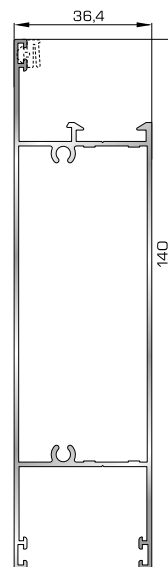

39555 W=1233gr/m
A=0,425m²/m

Φύλλο πόρτας εισόδου ανοιγόμενης έξω

39465 W=863gr/m
A=0,381m²/m

Φύλλο εσωτερικής πόρτας εισόδου ανοιγόμενης μέσα

39475 W=860gr/m
A=0,551m²/m

Φύλλο εσωτερικής πόρτας εισόδου ανοιγόμενης έξω

45485 W=478gr/m
A=0,170m²/m

Νεροσταλάκτης ανοιγόμενης μέσα πόρτας εισόδου

45495 W=512gr/m
A=0,178m²/m

Κατωκάσι πόρτας εισόδου

46865 W=391gr/m
A=0,166m²/m

Νεροσταλάκτης ανοιγόμενης έξω πόρτας εισόδου

39695 W=164gr/m
A=0,110m²/m

Πρόσθετο προφίλ ανοιγόμενης έξω πόρτας εισόδου

ΤΑΦ

ΤΑΜΠΛΑΣ

39375 W=706gr/m
A=0,333m²/m

Ταφ κάσας/φύλλου (σύνδεση με εξάρτημα)

39365 W=772gr/m
A=0,333m²/m

Ταφ κάσας/φύλλου (σύνδεση με βίδες)

39705 W=1061gr/m
A=0,420m²/m

Μεγάλο ταφ κάσας/φύλλου

39715 W=1239gr/m
A=0,480m²/m

Ταμπλάς κάσας/φύλλου

42795 W=158gr/m
A=0,097m²/m

Προφίλ επικάλυψης ταμπλάς (για ταμπλά 39715)

ΠΡΟΦΙΛ ΡΑΜΠΟΤΕ ΠΛΗΡΩΣΗΣ ΠΟΡΤΩΝ ΕΙΣΟΔΟΥ

30 1160 W=912gr/m
A=0,291m²/m