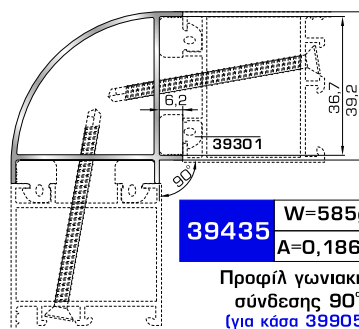

Μεγάλο ταφ κάσας/φύλλου

39715 W=1239gr/m
A=0,480m²/m

Ταμπλάς κάσας/φύλλου

42795 W=158gr/m
A=0,097m²/m

Προφίλ επικάλυψης ταμπλάς (για ταμπλά 39715)

ΠΡΟΦΙΛ ΡΑΜΠΟΤΕ ΠΛΗΡΩΣΗΣ ΠΟΡΤΩΝ ΕΙΣΟΔΟΥ

30 1160 W=912gr/m
A=0,291m²/m

Προφίλ ραμποτέ λεπτό 8,5mm

ΓΩΝΙΑΚΕΣ ΣΥΝΔΕΣΕΙΣ

394 15 W=469gr/m
A=0,157m²/m

Προφίλ γωνιακής
σύνδεσης 135°
(για κάσα 39005)

39435 W=585gr/m
A=0,186m²/m

Προφίλ γωνιακής
σύνδεσης 90°
(για κάσα 39905)

35000 W=815gr/m
A=0,110m²/m