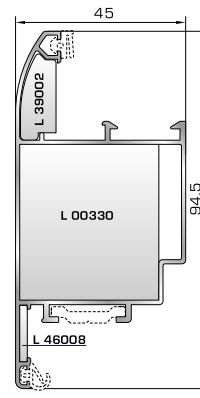

ΑΝΟΙΓΟ-ΑΝΑΚΛΙΝΟΜΕΝΑ

3900 ΑΘΩΣ
SUPER SAFE

ΚΑΣΕΣ

ΦΥΛΛΟ & ΠΡΟΣΘΕΤΟ (ΜΠΙΝΙ) SUPER SAFE

ΠΟΡΤΕΣ ΕΙΣΟΔΟΥ

ΕΣΩΤΕΡΙΚΕΣ ΠΟΡΤΕΣ

39455 W=1214gr/m
A=0,414m²/m

Φύλλο πόρτας εισόδου ανοιγόμενης μέσα

39555 W=1233gr/m
A=0,425m²/m

Φύλλο πόρτας εισόδου ανοιγόμενης έξω

39465 W=863gr/m
A=0,381m²/m

Φύλλο εσωτερικής πόρτας εισόδου ανοιγόμενης μέσα

39475 W=860gr/m
A=0,551m²/m

Φύλλο εσωτερικής πόρτας εισόδου ανοιγόμενης έξω

45485 W=478gr/m
A=0,170m²/m

Νεροσταλάκτης ανοιγόμενης μέσα πόρτας εισόδου

45495 W=512gr/m
A=0,178m²/m

Κατωκάσι πόρτας εισόδου

46865 W=391gr/m
A=0,166m²/m

Νεροσταλάκτης ανοιγόμενης έξω πόρτας εισόδου

39695 W=164gr/m
A=0,110m²/m