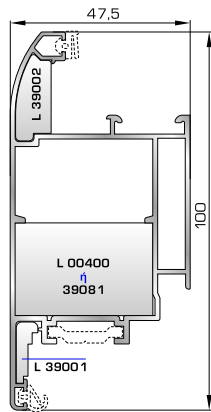

ΑΝΟΙΓΟ-ΑΝΑΚΛΙΝΟΜΕΝΑ

3900 ΑΘΩΣ
SUPER SAFE

ΚΑΣΕΣ

ΦΥΛΛΟ & ΠΡΟΣΘΕΤΟ (ΜΠΙΝΙ) SUPER SAFE

ΠΟΡΤΕΣ ΕΙΣΟΔΟΥ

ΕΣΩΤΕΡΙΚΕΣ ΠΟΡΤΕΣ

39455 W=1214gr/m
A=0,414m²/m

Φύλλο πόρτας εισόδου ανοιγόμενης μέσα

39555 W=1233gr/m
A=0,425m²/m

Φύλλο πόρτας εισόδου ανοιγόμενης έξω

39465 W=863gr/m
A=0,381m²/m

Φύλλο εσωτερικής πόρτας εισόδου ανοιγόμενης μέσα

39475 W=860gr/m
A=0,551m²/m

Φύλλο εσωτερικής πόρτας εισόδου ανοιγόμενης έξω

45485 W=478gr/m
A=0,170m²/m

Νεροσταλάκτης ανοιγόμενης μέσα πόρτας εισόδου

45495 W=512gr/m
A=0,178m²/m

Κατωκάσι πόρτας εισόδου

46865 W=391gr/m
A=0,166m²/m

Νεροσταλάκτης ανοιγόμενης έξω πόρτας εισόδου

39695 W=164gr/m
A=0,110m²/m