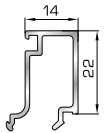

39725 W=89gr/m
A=0,060m²/m

Αρμοκάλυπτρο κουμπωτό
ένωσης δύο κασών

ΚΟΥΜΠΙΑ (ΠΗΧΑΚΙΑ) ΟΡΘΟΓΩΝΙΑ

39325 W=167gr/m
A=0,101m²/m

Ορθογώνιο κουμπί 6mm

42475 W=255gr/m
A=0,152m²/m

Ορθογώνιο κουμπί 11,5mm

42485 W=259gr/m
A=0,154m²/m

Ορθογώνιο κουμπί 14mm

42525 W=267gr/m
A=0,157m²/m

Ορθογώνιο κουμπί 18mm

39385 W=273gr/m
A=0,161m²/m

Ορθογώνιο κουμπί 21mm

ΚΟΥΜΠΙΑ (ΠΗΧΑΚΙΑ) ΠΟΜΠΕ

53645 W=232gr/m
A=0,085m²/m

Πομπέ κουμπί 11mm με κλινς