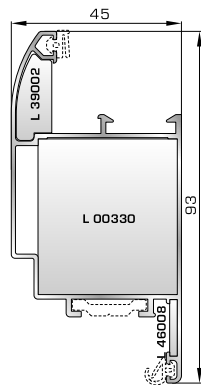

ΑΝΟΙΓΟ-ΑΝΑΚΛΙΝΟΜΕΝΑ

3900 ΑΘΩΣ
SUPER SAFE

ΚΑΣΕΣ

ΦΥΛΛΟ & ΠΡΟΣΘΕΤΟ (ΜΠΙΝΙ) SUPER SAFE

ΠΟΡΤΕΣ ΕΙΣΟΔΟΥ

ΕΣΩΤΕΡΙΚΕΣ ΠΟΡΤΕΣ

39455 W=1214gr/m
A=0,414m²/m

Φύλλο πόρτας εισόδου ανοιγόμενης μέσα

39555 W=1233gr/m
A=0,425m²/m

Φύλλο πόρτας εισόδου ανοιγόμενης έξω

39465 W=863gr/m
A=0,381m²/m

Φύλλο εσωτερικής πόρτας εισόδου ανοιγόμενης μέσα

39475 W=860gr/m
A=0,551m²/m

Φύλλο εσωτερικής πόρτας εισόδου ανοιγόμενης έξω

45485 W=478gr/m
A=0,170m²/m

Νεροσταλάκτης ανοιγόμενης μέσα πόρτας εισόδου

45495 W=512gr/m
A=0,178m²/m

Κατωκάσι πόρτας εισόδου

46865 W=391gr/m
A=0,166m²/m

Νεροσταλάκτης ανοιγόμενης έξω πόρτας εισόδου

39695 W=164gr/m
A=0,110m²/m