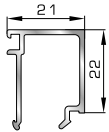

39385 W=273gr/m
A=0,161m²/m

Ορθογώνιο κουμπί 21mm