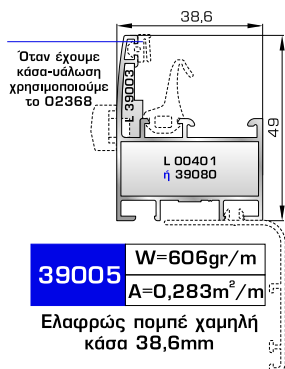

ΑΝΟΙΓΟ-ΑΝΑΚΛΙΝΟΜΕΝΑ

3900 ΑΘΩΣ
SUPER SAFE

ΚΑΣΕΣ

ΦΥΛΛΟ & ΠΡΟΣΘΕΤΟ (ΜΠΙΝΙ) SUPER SAFE

ΠΟΡΤΕΣ ΕΙΣΟΔΟΥ

ΕΣΩΤΕΡΙΚΕΣ ΠΟΡΤΕΣ

39455 W=1214gr/m
A=0,414m²/m

Φύλλο πόρτας εισόδου ανοιγόμενης μέσα