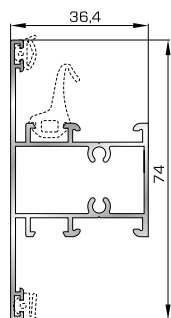

45485 W=478gr/m
A=0,170m²/m

Νεροσταλάκτης ανοιγόμενης μέσα πόρτας εισόδου

45495 W=512gr/m
A=0,178m²/m

Κατωκάσι πόρτας εισόδου

46865 W=391gr/m
A=0,166m²/m

Νεροσταλάκτης ανοιγόμενης έξω πόρτας εισόδου

39695 W=164gr/m
A=0,110m²/m

Πρόσθετο προφίλ ανοιγόμενης έξω πόρτας εισόδου

ΤΑΦ

ΤΑΜΠΛΑΣ

39375 W=706gr/m
A=0,333m²/m

Ταφ κάσας/φύλλου (σύνδεση με εξάρτημα)

39365 W=772gr/m
A=0,333m²/m

Ταφ κάσας/φύλλου (σύνδεση με βίδες)

39705 W=1061gr/m
A=0,420m²/m

Μεγάλο ταφ κάσας/φύλλου

39715 W=1239gr/m
A=0,480m²/m

Ταμπλάς κάσας/φύλλου

42795 W=158gr/m
A=0,097m²/m

Προφίλ επικάλυψης ταμπλάς (για ταμπλά 39715)

ΠΡΟΦΙΛ ΡΑΜΠΟΤΕ ΠΛΗΡΩΣΗΣ ΠΟΡΤΩΝ ΕΙΣΟΔΟΥ

30 1160 W=912gr/m
A=0,291m²/m