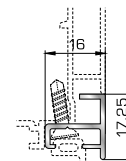

45485 W=478gr/m
A=0,170m²/m

Νεροσταλάκτης ανοιγόμενης μέσα πόρτας εισόδου

45495 W=512gr/m
A=0,178m²/m

Κατωκάσι πόρτας εισόδου

46865 W=391gr/m
A=0,166m²/m

Νεροσταλάκτης ανοιγόμενης έξω πόρτας εισόδου

39695 W=164gr/m
A=0,110m²/m

Πρόσθετο προφίλ ανοιγόμενης έξω πόρτας εισόδου

ΤΑΦ

ΤΑΜΠΛΑΣ

39375 W=706gr/m
A=0,333m²/m

Ταφ κάσας/φύλλου (σύνδεση με εξάρτημα)

39365 W=772gr/m
A=0,333m²/m

Ταφ κάσας/φύλλου (σύνδεση με βίδες)

39705 W=1061gr/m
A=0,420m²/m

Μεγάλο ταφ κάσας/φύλλου

39715 W=1239gr/m
A=0,480m²/m

Ταμπλάς κάσας/φύλλου

42795 W=158gr/m
A=0,097m²/m

Προφίλ επικάλυψης ταμπλάς (για ταμπλά 39715)

ΠΡΟΦΙΛ ΡΑΜΠΟΤΕ ΠΛΗΡΩΣΗΣ ΠΟΡΤΩΝ ΕΙΣΟΔΟΥ

30 1160 W=912gr/m
A=0,291m²/m