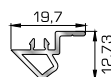

53275 W=146gr/m
A=0,070m²/m

Μέσα αρμοκάλυπτρο γωνιακής
σύνδεσης μεταβαλλόμενης γωνίας