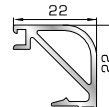

Ορθογώνιο κουμπί 14mm

42525 W=267gr/m
A=0,157m²/m

Ορθογώνιο κουμπί 18mm

39385 W=273gr/m
A=0,161m²/m

Ορθογώνιο κουμπί 21mm

ΚΟΥΜΠΙΑ (ΠΗΧΑΚΙΑ) ΠΟΜΠΕ

53645 W=232gr/m
A=0,085m²/m

Πομπέ κουμπί 11mm με κλινς

45805 W=257gr/m
A=0,091m²/m

Πομπέ κουμπί 14,5mm με κλινς

56435 W=280gr/m
A=0,097m²/m

Πομπέ κουμπί 18mm με κλινς

45825 W=282gr/m
A=0,105m²/m

Πομπέ κουμπί 20mm με κλινς

56445 W=319gr/m
A=0,109m²/m

Πομπέ κουμπί 22mm με κλινς