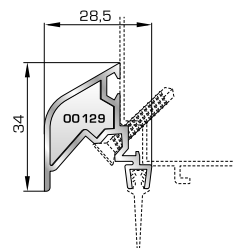

39555 W=1233gr/m
A=0,425m²/m

Φύλλο πόρτας εισόδου ανοιγόμενης έξω

39465 W=863gr/m
A=0,381m²/m

Φύλλο εσωτερικής πόρτας εισόδου ανοιγόμενης μέσα

39475 W=860gr/m
A=0,551m²/m

Φύλλο εσωτερικής πόρτας εισόδου ανοιγόμενης έξω

45485 W=478gr/m
A=0,170m²/m

Νεροσταλάκτης ανοιγόμενης μέσα πόρτας εισόδου

45495 W=512gr/m
A=0,178m²/m

Κατωκάσι πόρτας εισόδου

46865 W=391gr/m
A=0,166m²/m

Νεροσταλάκτης ανοιγόμενης έξω πόρτας εισόδου

39695 W=164gr/m
A=0,110m²/m

Σωλήνας Ø35 γωνιακής σύνδεσης
μεταβαλλόμενης γωνίας

53275 W=146gr/m
A=0,070m²/m

Μέσα αρμοκάλυπτρο γωνιακής
σύνδεσης μεταβαλλόμενης γωνίας

53285 W=121gr/m
A=0,081m²/m

Έξω αρμοκάλυπτρο γωνιακής
σύνδεσης μεταβαλλόμενης γωνίας