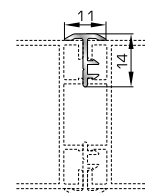

ΑΡΜΟΚΑΛΥΠΤΡΑ (ΠΕΡΒΑΣΙΑ, ΜΠΑΣΚΙΑ)

46 125 W=271gr/m
A=0,176m²/m

Αρμοκάλυπτρο επίπεδο
βιδωτό 40mm

46925 W=371gr/m
A=0,223m²/m

Αρμοκάλυπτρο πομπέ
βιδωτό 50mm

39 125 W=493gr/m
A=0,248m²/m

Αρμοκάλυπτρο σπαστό
βιδωτό 50mm