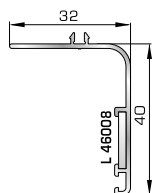

46 125 W=271gr/m
A=0,176m²/m

Αρμοκάλυπτρο επίπεδο
βιδωτό 40mm