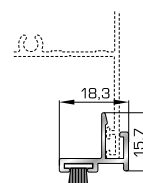

Πρόσθετο προφίλ ανοιγόμενης έξω πόρτας εισόδου

ΤΑΦ

ΤΑΜΠΛΑΣ

39375 W=706gr/m
A=0,333m²/m

Ταφ κάσας/φύλλου (σύνδεση με εξάρτημα)

39365 W=772gr/m
A=0,333m²/m

Ταφ κάσας/φύλλου (σύνδεση με βίδες)

39705 W=1061gr/m
A=0,420m²/m

Μεγάλο ταφ κάσας/φύλλου

39715 W=1239gr/m
A=0,480m²/m

Ταμπλάς κάσας/φύλλου

42795 W=158gr/m
A=0,097m²/m

Προφίλ επικάλυψης ταμπλάς (για ταμπλά 39715)

ΠΡΟΦΙΛ ΡΑΜΠΟΤΕ ΠΛΗΡΩΣΗΣ ΠΟΡΤΩΝ ΕΙΣΟΔΟΥ

30 1160 W=912gr/m
A=0,291m²/m