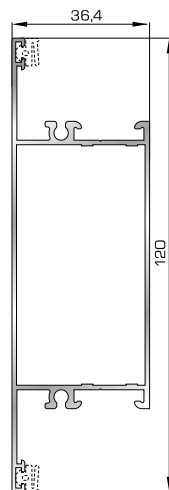

39555 W=1233gr/m
A=0,425m²/m

Φύλλο πόρτας εισόδου ανοιγόμενης έξω

39465 W=863gr/m
A=0,381m²/m

Φύλλο εσωτερικής πόρτας εισόδου ανοιγόμενης μέσα

39475 W=860gr/m
A=0,551m²/m

Φύλλο εσωτερικής πόρτας εισόδου ανοιγόμενης έξω

45485 W=478gr/m
A=0,170m²/m

Νεροσταλάκτης ανοιγόμενης μέσα πόρτας εισόδου

45495 W=512gr/m
A=0,178m²/m

Κατωκάσι πόρτας εισόδου

46865 W=391gr/m
A=0,166m²/m

Νεροσταλάκτης ανοιγόμενης έξω πόρτας εισόδου

39695 W=164gr/m
A=0,110m²/m

Πρόσθετο προφίλ ανοιγόμενης έξω πόρτας εισόδου

ΤΑΦ

ΤΑΜΠΛΑΣ

39375 W=706gr/m
A=0,333m²/m

Ταφ κάσας/φύλλου (σύνδεση με εξάρτημα)

39365 W=772gr/m
A=0,333m²/m

Ταφ κάσας/φύλλου (σύνδεση με βίδες)

39705 W=1061gr/m
A=0,420m²/m

Μεγάλο ταφ κάσας/φύλλου

39715 W=1239gr/m
A=0,480m²/m

Ταμπλάς κάσας/φύλλου

42795 W=158gr/m
A=0,097m²/m

Προφίλ επικάλυψης ταμπλάς (για ταμπλά 39715)

ΠΡΟΦΙΛ ΡΑΜΠΟΤΕ ΠΛΗΡΩΣΗΣ ΠΟΡΤΩΝ ΕΙΣΟΔΟΥ

30 1160 W=912gr/m
A=0,291m²/m