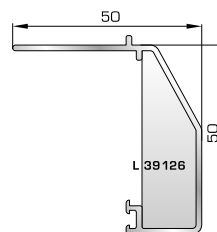

Σωλήνας Ø35 γωνιακής σύνδεσης
μεταβαλλόμενης γωνίας

53275 W=146gr/m
A=0,070m²/m

Μέσα αρμοκάλυπτρο γωνιακής
σύνδεσης μεταβαλλόμενης γωνίας

53285 W=121gr/m
A=0,081m²/m

Έξω αρμοκάλυπτρο γωνιακής
σύνδεσης μεταβαλλόμενης γωνίας

ΑΡΜΟΚΑΛΥΠΤΡΑ (ΠΕΡΒΑΣΙΑ, ΜΠΑΣΚΙΑ)

46 125 W=271gr/m
A=0,176m²/m

Αρμοκάλυπτρο επίπεδο
βιδωτό 40mm

46925 W=371gr/m
A=0,223m²/m

Αρμοκάλυπτρο πομπέ
βιδωτό 50mm

39 125 W=493gr/m
A=0,248m²/m

Αρμοκάλυπτρο σπαστό
βιδωτό 50mm

39725 W=89gr/m
A=0,060m²/m

Αρμοκάλυπτρο κουμπωτό
ένωσης δύο κασών

ΚΟΥΜΠΙΑ (ΠΗΧΑΚΙΑ) ΟΡΘΟΓΩΝΙΑ

39325 W=167gr/m
A=0,101m²/m

Ορθογώνιο κουμπί 6mm

42475 W=255gr/m
A=0,152m²/m

Ορθογώνιο κουμπί 11,5mm

42485 W=259gr/m
A=0,154m²/m