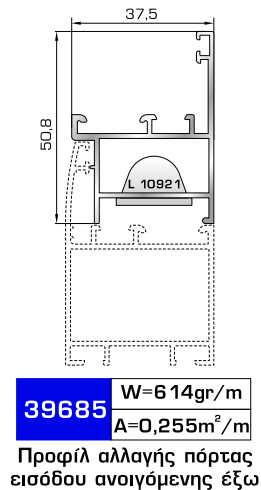

ΑΝΟΙΓΟ-ΑΝΑΚΛΙΝΟΜΕΝΑ

3900 ΑΘΩΣ
SUPER SAFE

ΚΑΣΕΣ

ΦΥΛΛΟ & ΠΡΟΣΘΕΤΟ (ΜΠΙΝΙ) SUPER SAFE

ΠΟΡΤΕΣ ΕΙΣΟΔΟΥ

ΕΣΩΤΕΡΙΚΕΣ ΠΟΡΤΕΣ

39455 W=1214gr/m
A=0,414m²/m

Φύλλο πόρτας εισόδου ανοιγόμενης μέσα

39555 W=1233gr/m
A=0,425m²/m

Φύλλο πόρτας εισόδου ανοιγόμενης έξω

39465 W=863gr/m
A=0,381m²/m

Φύλλο εσωτερικής πόρτας εισόδου ανοιγόμενης μέσα

39475 W=860gr/m
A=0,551m²/m

Φύλλο εσωτερικής πόρτας εισόδου ανοιγόμενης έξω

45485 W=478gr/m
A=0,170m²/m

Νεροσταλάκτης ανοιγόμενης μέσα πόρτας εισόδου

45495 W=512gr/m
A=0,178m²/m

Κατωκάσι πόρτας εισόδου

46865 W=391gr/m
A=0,166m²/m

Νεροσταλάκτης ανοιγόμενης έξω πόρτας εισόδου

39695 W=164gr/m
A=0,110m²/m