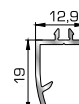

53285 W=121gr/m
A=0,081m²/m

Έξω αρμοκάλυπτρο γωνιακής
σύνδεσης μεταβαλλόμενης γωνίας