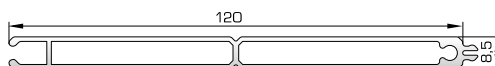

Μεγάλο ταφ κάσας/φύλλου

39715 W=1239gr/m
A=0,480m²/m

Ταμπλάς κάσας/φύλλου

42795 W=158gr/m
A=0,097m²/m

Προφίλ επικάλυψης ταμπλάς (για ταμπλά 39715)

ΠΡΟΦΙΛ ΡΑΜΠΟΤΕ ΠΛΗΡΩΣΗΣ ΠΟΡΤΩΝ ΕΙΣΟΔΟΥ

30 1160 W=912gr/m
A=0,291m²/m