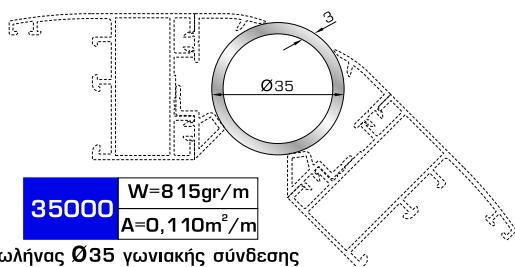

Προφίλ ραμποτέ λεπτό 8,5mm

ΓΩΝΙΑΚΕΣ ΣΥΝΔΕΣΕΙΣ

394 15 W=469gr/m
A=0,157m²/m

Προφίλ γωνιακής
σύνδεσης 135°
(για κάσα 39005)

39435 W=585gr/m
A=0,186m²/m

Προφίλ γωνιακής
σύνδεσης 90°
(για κάσα 39905)

35000 W=815gr/m
A=0,110m²/m

Σωλήνας Ø35 γωνιακής σύνδεσης
μεταβαλλόμενης γωνίας

53275 W=146gr/m
A=0,070m²/m

Μέσα αρμοκάλυπτρο γωνιακής
σύνδεσης μεταβαλλόμενης γωνίας

53285 W=121gr/m
A=0,081m²/m

Έξω αρμοκάλυπτρο γωνιακής
σύνδεσης μεταβαλλόμενης γωνίας