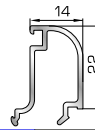

Ορθογώνιο κουμπί 14mm

42525 W=267gr/m
A=0,157m²/m

Ορθογώνιο κουμπί 18mm

39385 W=273gr/m
A=0,161m²/m

Ορθογώνιο κουμπί 21mm

ΚΟΥΜΠΙΑ (ΠΗΧΑΚΙΑ) ΠΟΜΠΕ

53645 W=232gr/m
A=0,085m²/m

Πομπέ κουμπί 11mm με κλινς

45805 W=257gr/m
A=0,091m²/m

Πομπέ κουμπί 14,5mm με κλινς

56435 W=280gr/m
A=0,097m²/m

Πομπέ κουμπί 18mm με κλινς

45825 W=282gr/m
A=0,105m²/m

Πομπέ κουμπί 20mm με κλινς

56445 W=319gr/m
A=0,109m²/m

Πομπέ κουμπί 22mm με κλινς