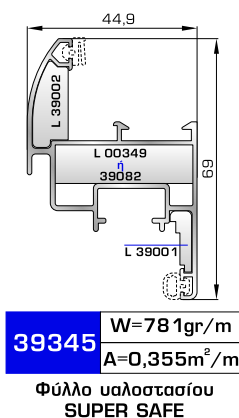

ΑΝΟΙΓΟ-ΑΝΑΚΛΙΝΟΜΕΝΑ

3900 ΑΘΩΣ
SUPER SAFE

ΚΑΣΕΣ

ΦΥΛΛΟ & ΠΡΟΣΘΕΤΟ (ΜΠΙΝΙ) SUPER SAFE

ΠΟΡΤΕΣ ΕΙΣΟΔΟΥ

ΕΣΩΤΕΡΙΚΕΣ ΠΟΡΤΕΣ

39455 W=1214gr/m
A=0,414m²/m

Φύλλο πόρτας εισόδου ανοιγόμενης μέσα

39555 W=1233gr/m
A=0,425m²/m

Φύλλο πόρτας εισόδου ανοιγόμενης έξω

39465 W=863gr/m
A=0,381m²/m

Φύλλο εσωτερικής πόρτας εισόδου ανοιγόμενης μέσα

39475 W=860gr/m
A=0,551m²/m

Φύλλο εσωτερικής πόρτας εισόδου ανοιγόμενης έξω

45485 W=478gr/m
A=0,170m²/m

Νεροσταλάκτης ανοιγόμενης μέσα πόρτας εισόδου

45495 W=512gr/m
A=0,178m²/m

Κατωκάσι πόρτας εισόδου

46865 W=391gr/m
A=0,166m²/m

Νεροσταλάκτης ανοιγόμενης έξω πόρτας εισόδου

39695 W=164gr/m
A=0,110m²/m